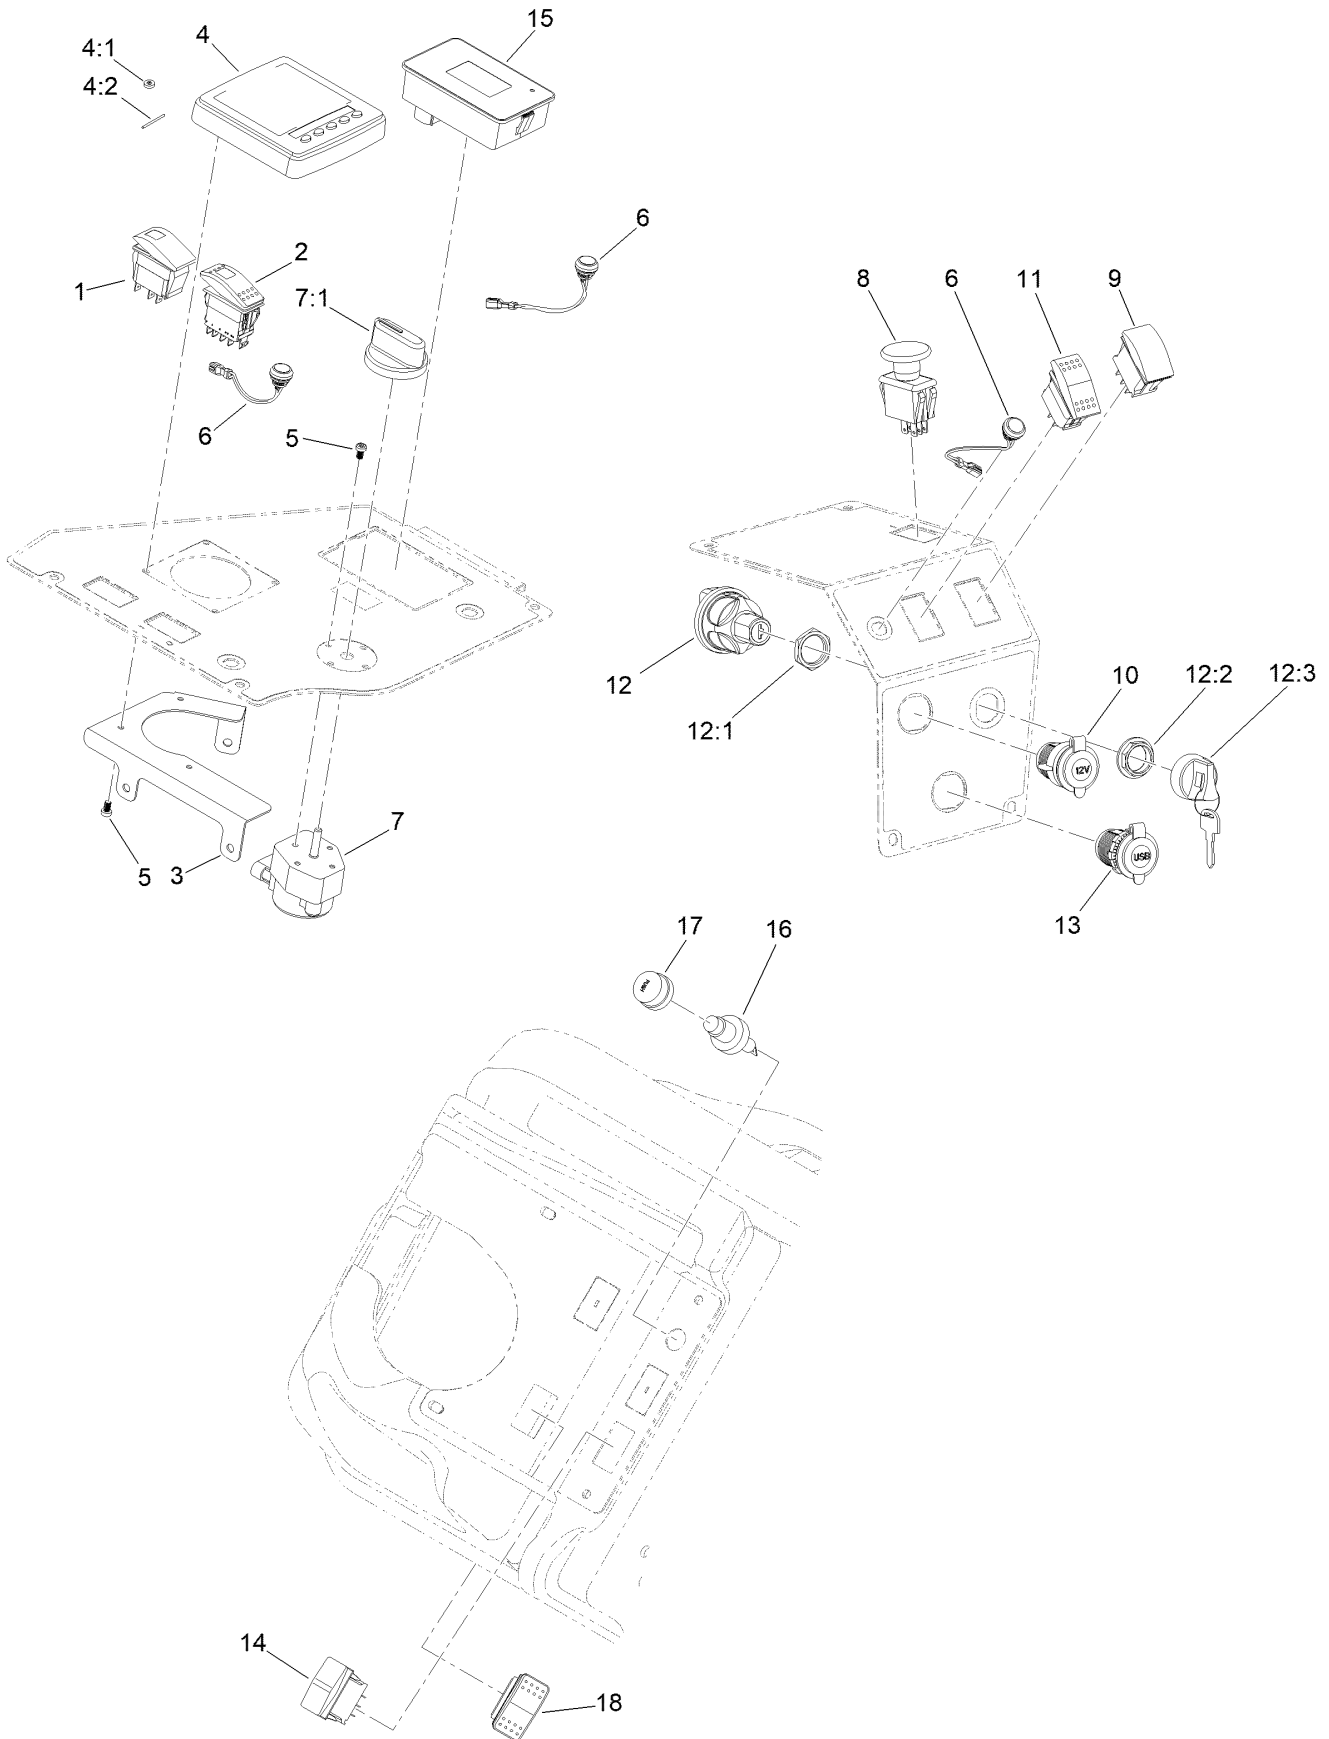

Dash and Console Control Assembly

Dash and Console Control Assembly (continued)

<i>Ref.</i>	<i>Part Number</i>	<i>Qty.</i>	<i>Description</i>	<i>Ref.</i>	<i>Part Number</i>	<i>Qty.</i>	<i>Description</i>
1	105-4232	1	Switch	10	109-9376	1	Receptacle-12V
2	122-0938	1	Switch-Rocker, On-None-On	11	114-3329	1	Switch-Rocker
3	122-1109-0P	1	Bracket-Display	12	121-5159	1	Switch-Ignition
4	125-5320	1	Infocenter Kantrak 2700	12:1	121-5160	1	Nut-Hex
4:1	115-8884	4	Nut-Thumb	12:2	122-2704	1	Nut-Face, M22 (Plastic)
4:2	115-8885	4	Stud	12:3	121-5162	1	Set-Key, Ignition
5	132-7668	8	Screw-PPH	13	131-8388	1	Socket-USB
6	136-9678	3	Switch-Pushbutton	14	120-0334	1	Switch-Rocker
7	122-1338	1	Switch-Rotary	15	122-1201	1	Module-Display
7:1	122-1362	1	Knob	16	112-3324	1	Switch-Horn
8	93-9999	1	Switch-PTO	17	112-3313	1	Nut-Weatherproof
9	100-1535	1	Switch-Rocker, (On)-Off-(On)	18	95-8999	1	Switch-Rocker, On-None-On