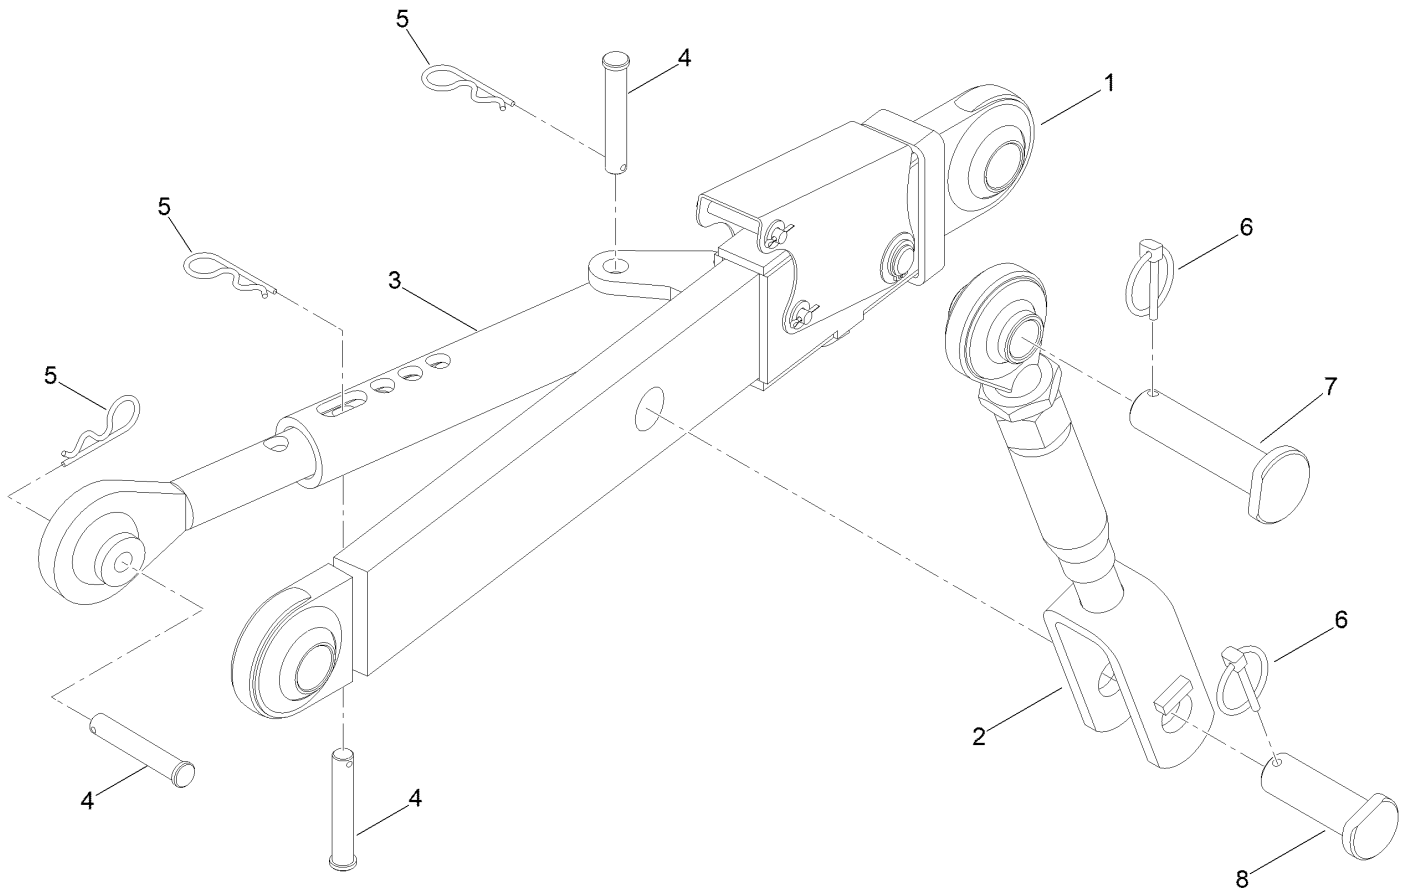

RH Extendable Arm Kit Assembly No. 147-1710

RH Extendable Arm Kit

Assembly No. 147-1710 (continued)

<i>Ref.</i>	<i>Part Number</i>	<i>Qty.</i>	<i>Description</i>	<i>Ref.</i>	<i>Part Number</i>	<i>Qty.</i>	<i>Description</i>
1		1	Extendable Arm ASM, LH ●	5	92-2762	3	Pin-Hair
2	133-7820	1	Stabilizer ASM	6	147-5870	1	Lift Link ASM
3	147-5853	1	Pin-Clevis	7	92-1298	2	Pin-Lynch
4	283-55	3	Pin-Clevis	8	147-5851	1	Pin-Clevis

● Not serviced separately