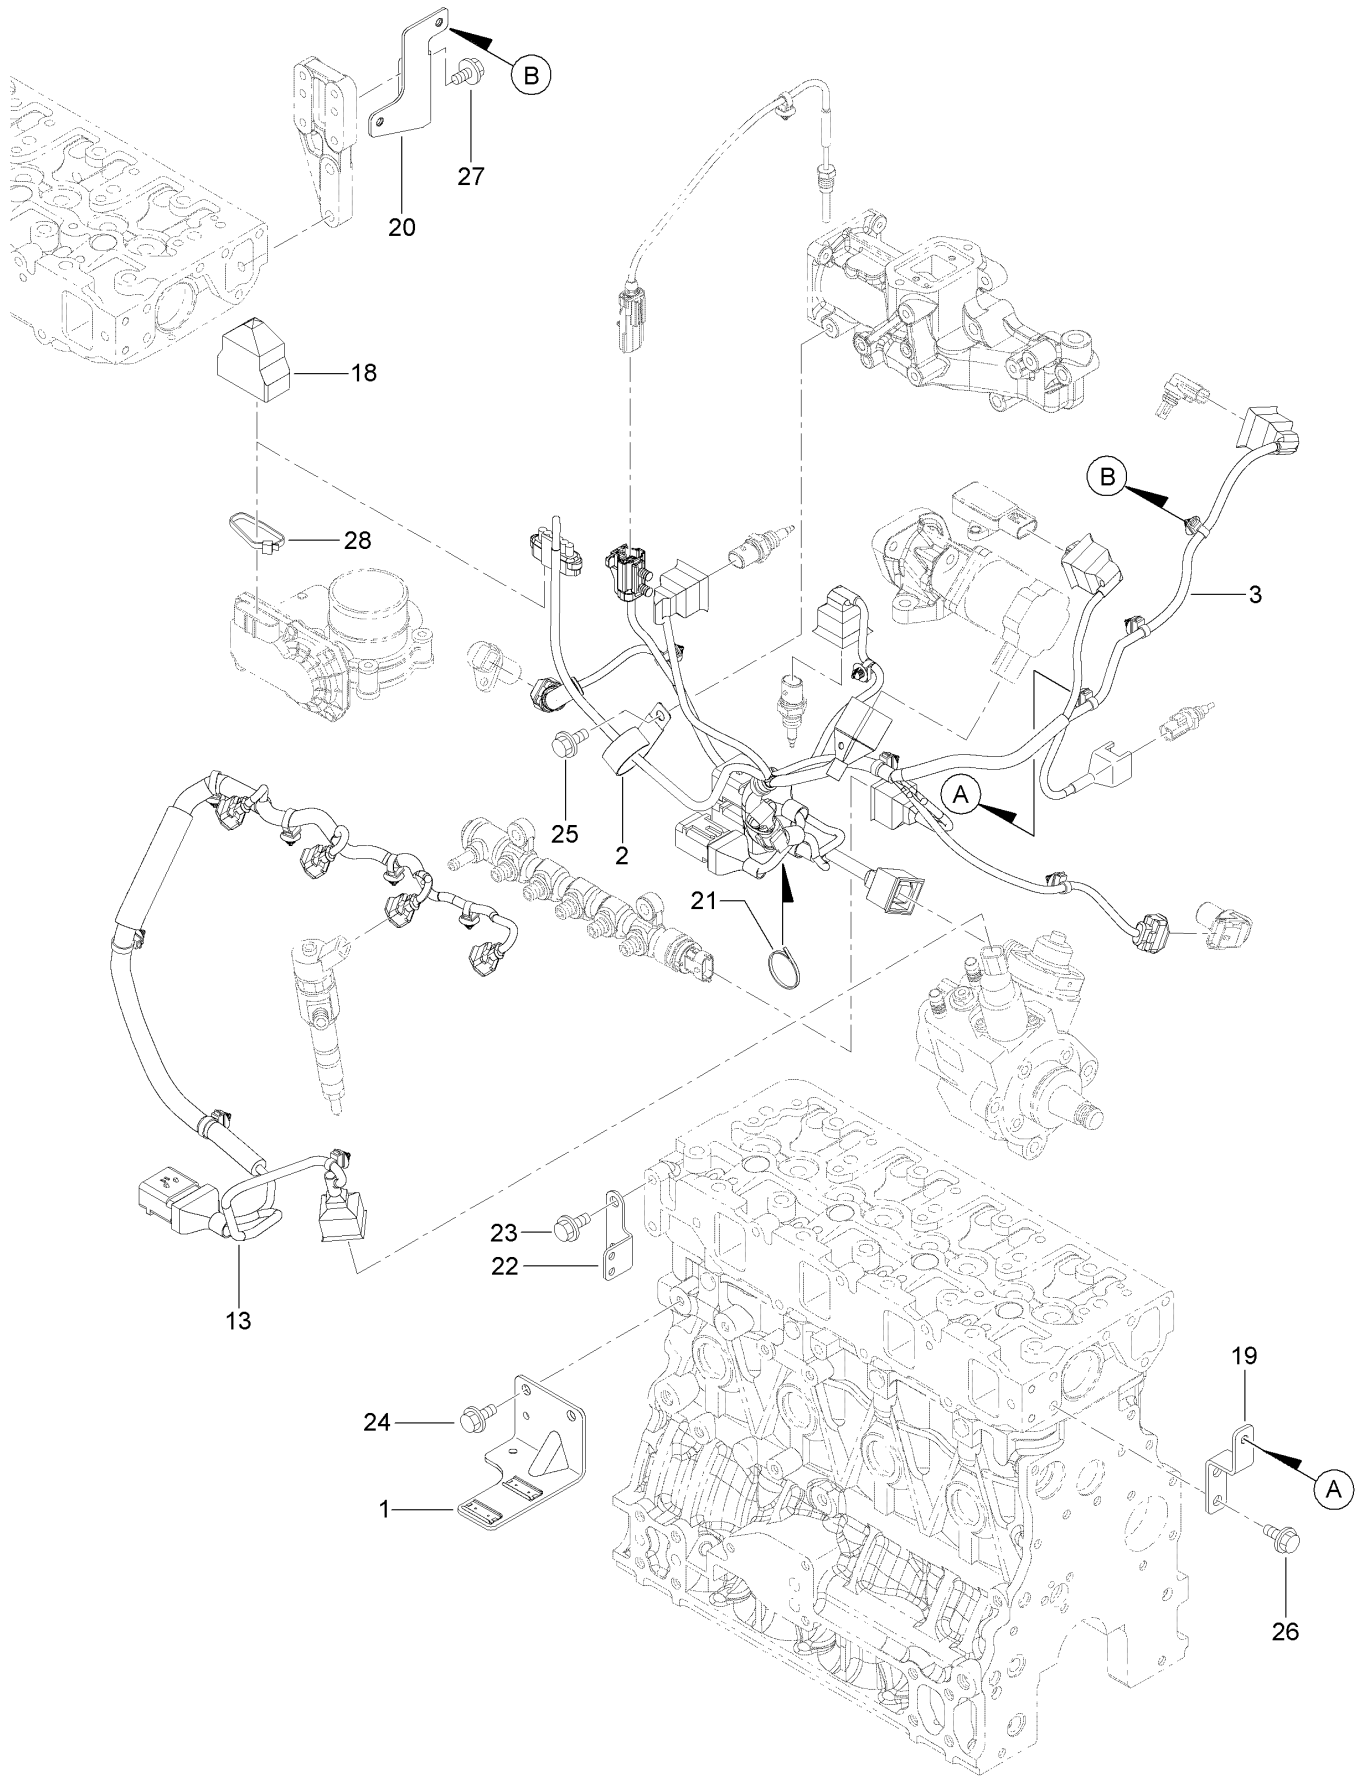

Electric Parts Assembly

Electric Parts Assembly (continued)

<i>Ref.</i>	<i>Part Number</i>	<i>Qty.</i>	<i>Description</i>	<i>Ref.</i>	<i>Part Number</i>	<i>Qty.</i>	<i>Description</i>
1	127-3086	1	Bracket-Connector	22	127-3090	1	Bracket-Harness
2	127-3018	1	Clip	23	125-7212	7	Bolt
3	138-7855	1	Harness B	24	125-7212	2	Bolt
13	127-3125	1	Harness C	25	125-7212	1	Bolt
18	131-2713	1	Boot-Cap	26	125-7212	2	Bolt
19	127-3852	1	Bracket-Harness	27	138-7857	2	Bolt
20	138-7856	1	Bracket-Harness	28	127-3188	1	Band
21	127-3187	1	Band