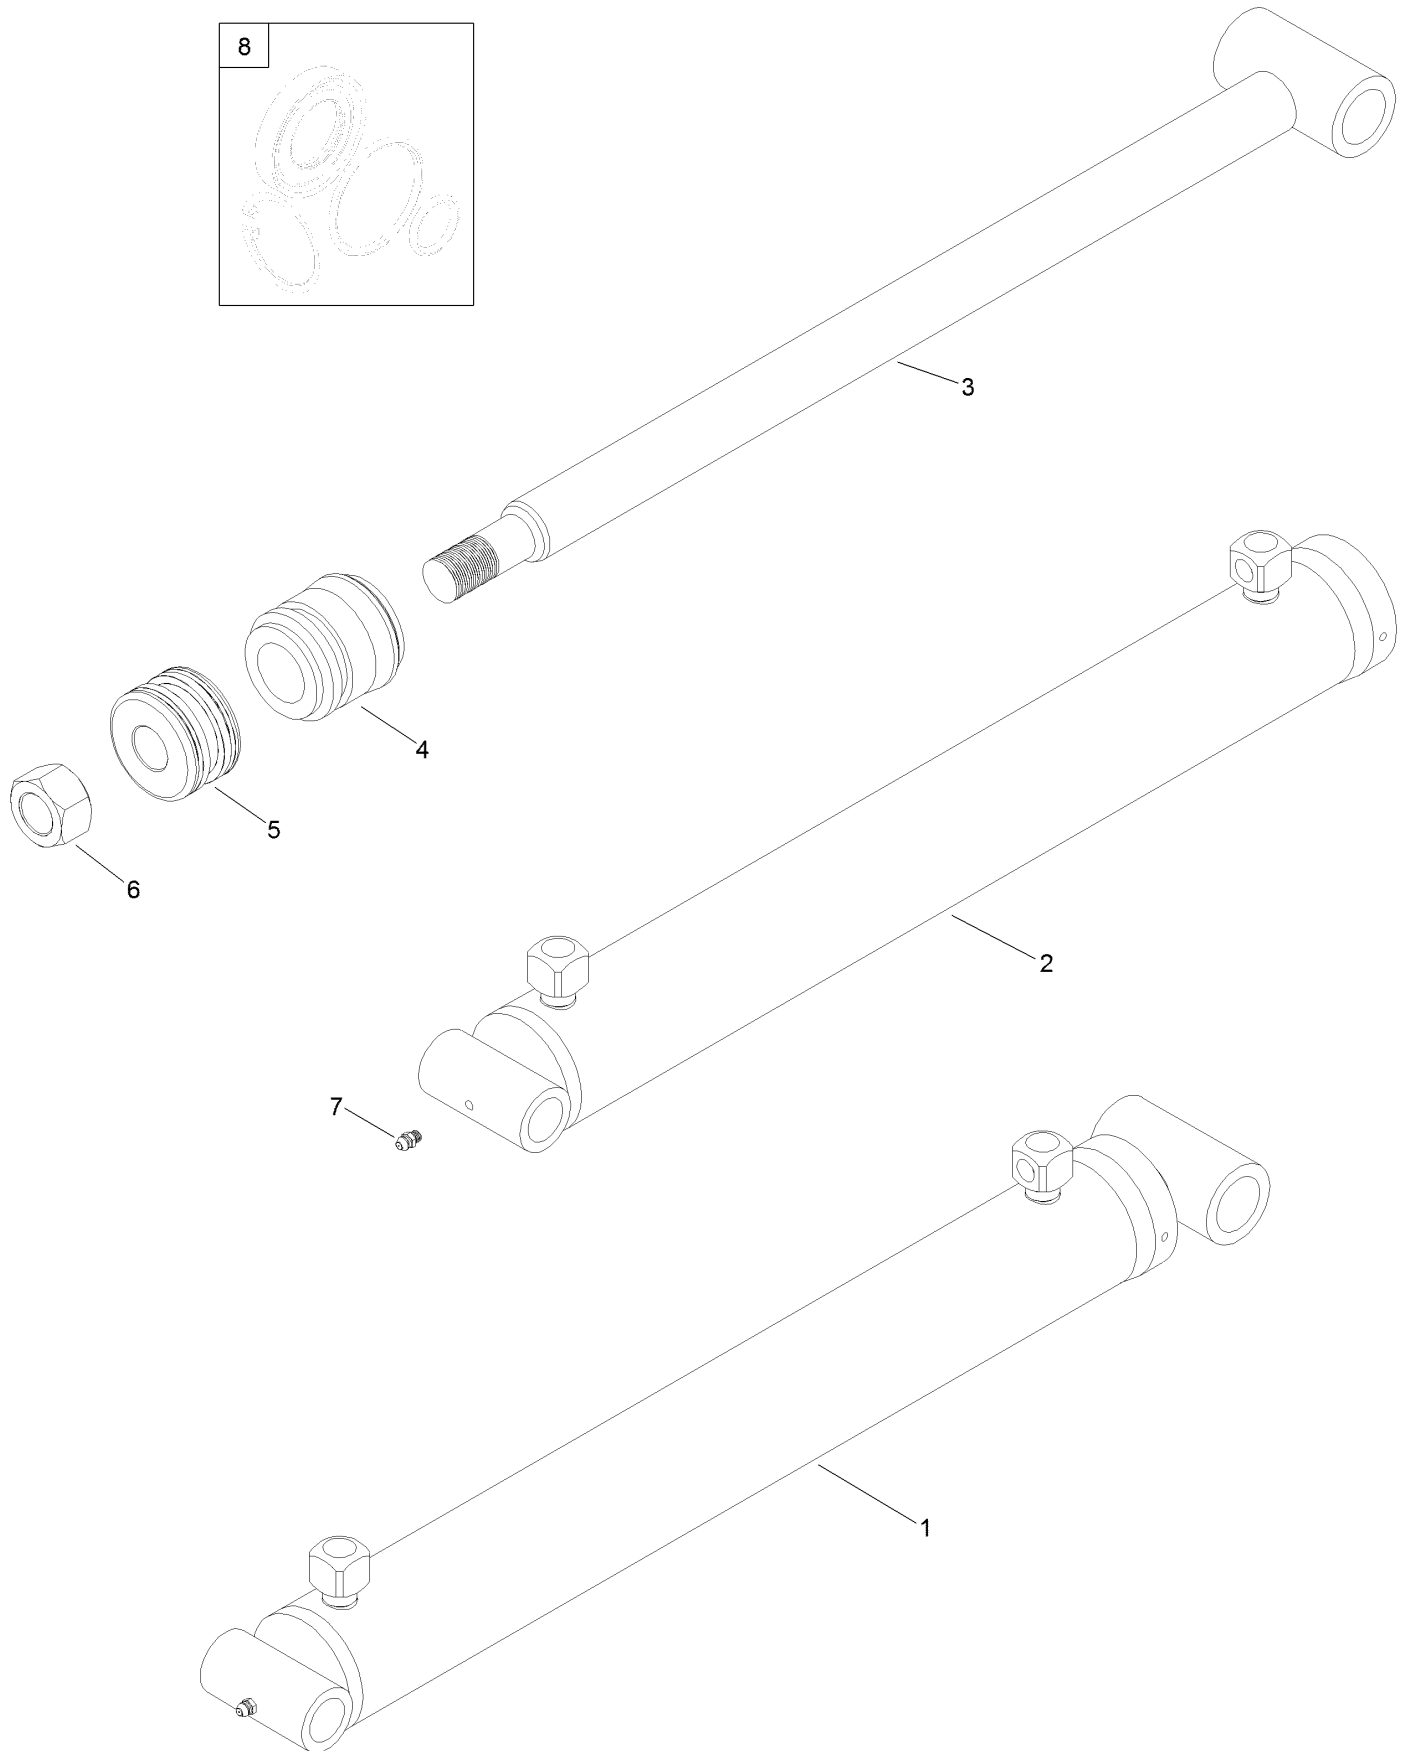

Lift Cylinder Assembly

Lift Cylinder Assembly (continued)

<i>Ref.</i>	<i>Part Number</i>	<i>Qty.</i>	<i>Description</i>	<i>Ref.</i>	<i>Part Number</i>	<i>Qty.</i>	<i>Description</i>
1	138-8050	1	Cylinder-Lift	5	138-8054	1	Piston
2	138-8051	1	Barrel	6	138-8119	1	Nut
3	138-8052	1	Ram	7	302-52	1	Fitting-Grease
4	138-8053	1	Gland	8	138-8057	1	Seal Kit