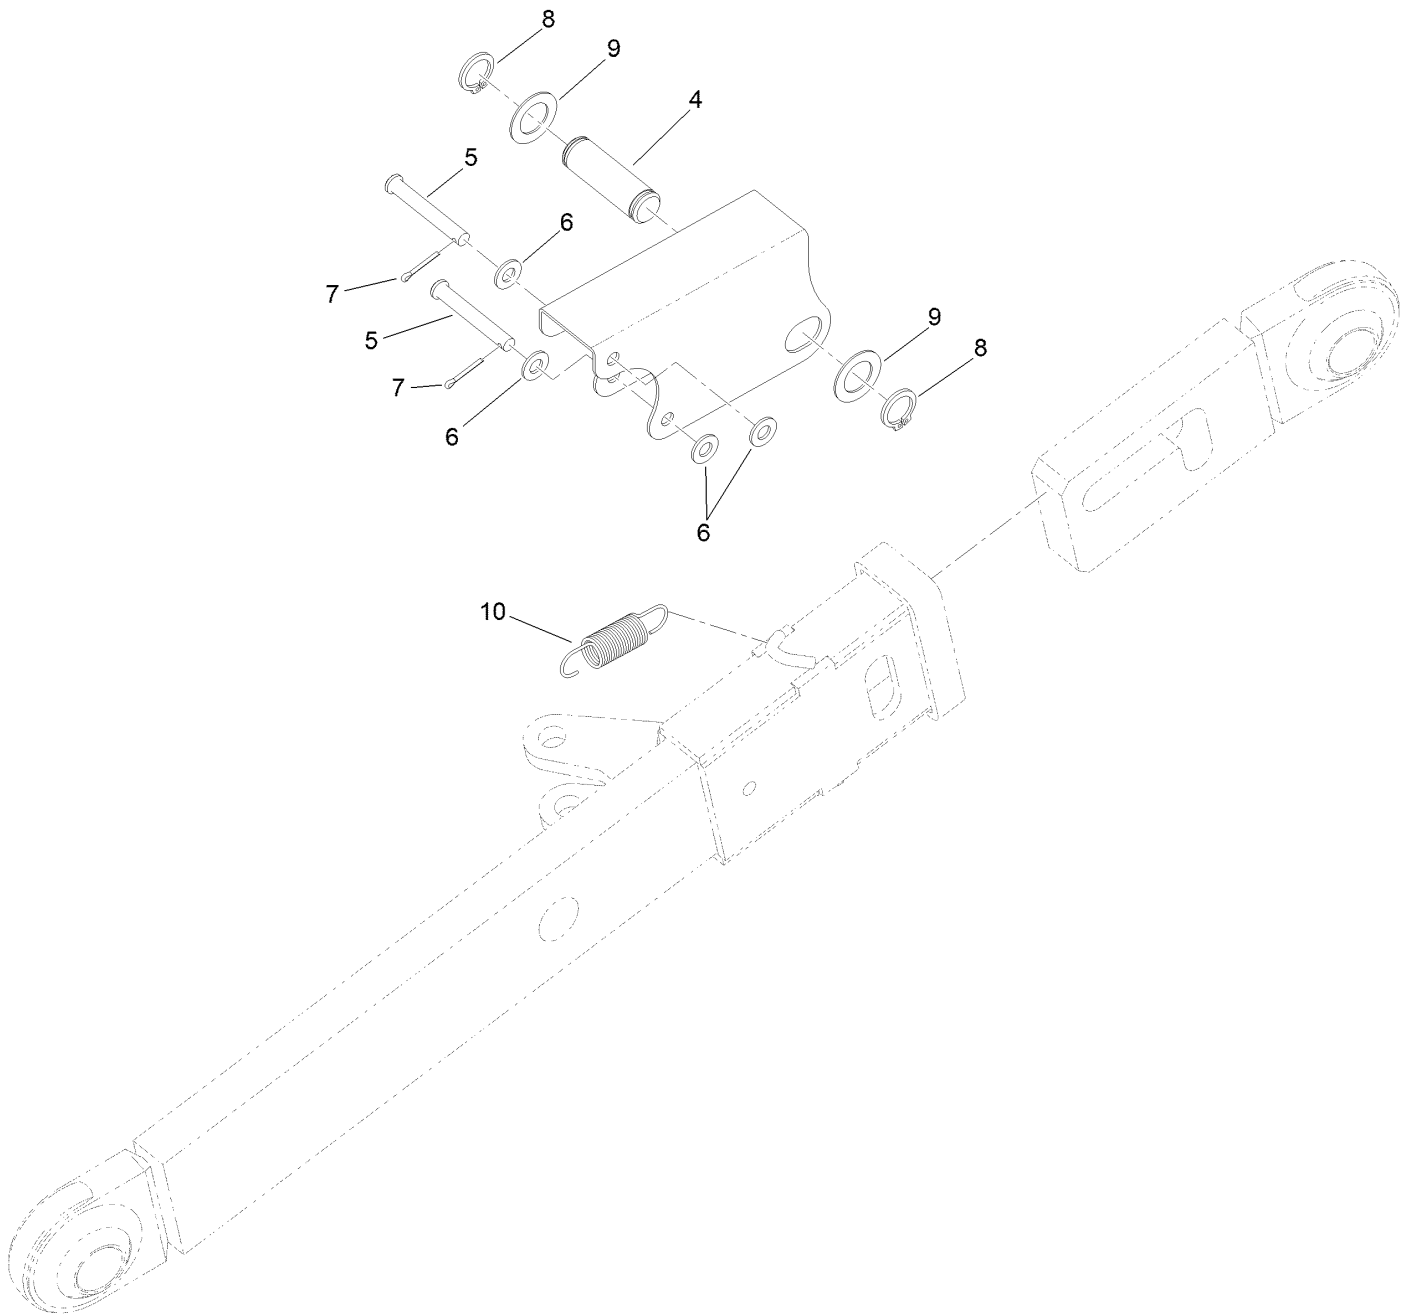

RH Extendable Arm Assembly

RH Extendable Arm Assembly (continued)

<i>Ref.</i>	<i>Part Number</i>	<i>Qty.</i>	<i>Description</i>	<i>Ref.</i>	<i>Part Number</i>	<i>Qty.</i>	<i>Description</i>
4	110-8189	1	Pin-Plain	8	32120-93	2	Ring-Retaining
5	110-0618	2	Pin-Clevis	9	1-413235	2	Washer, Spacer
6	3256-23	4	Washer-Plain	10	120-3888	1	Spring-Extension
7	3272-6	2	Pin-Cotter