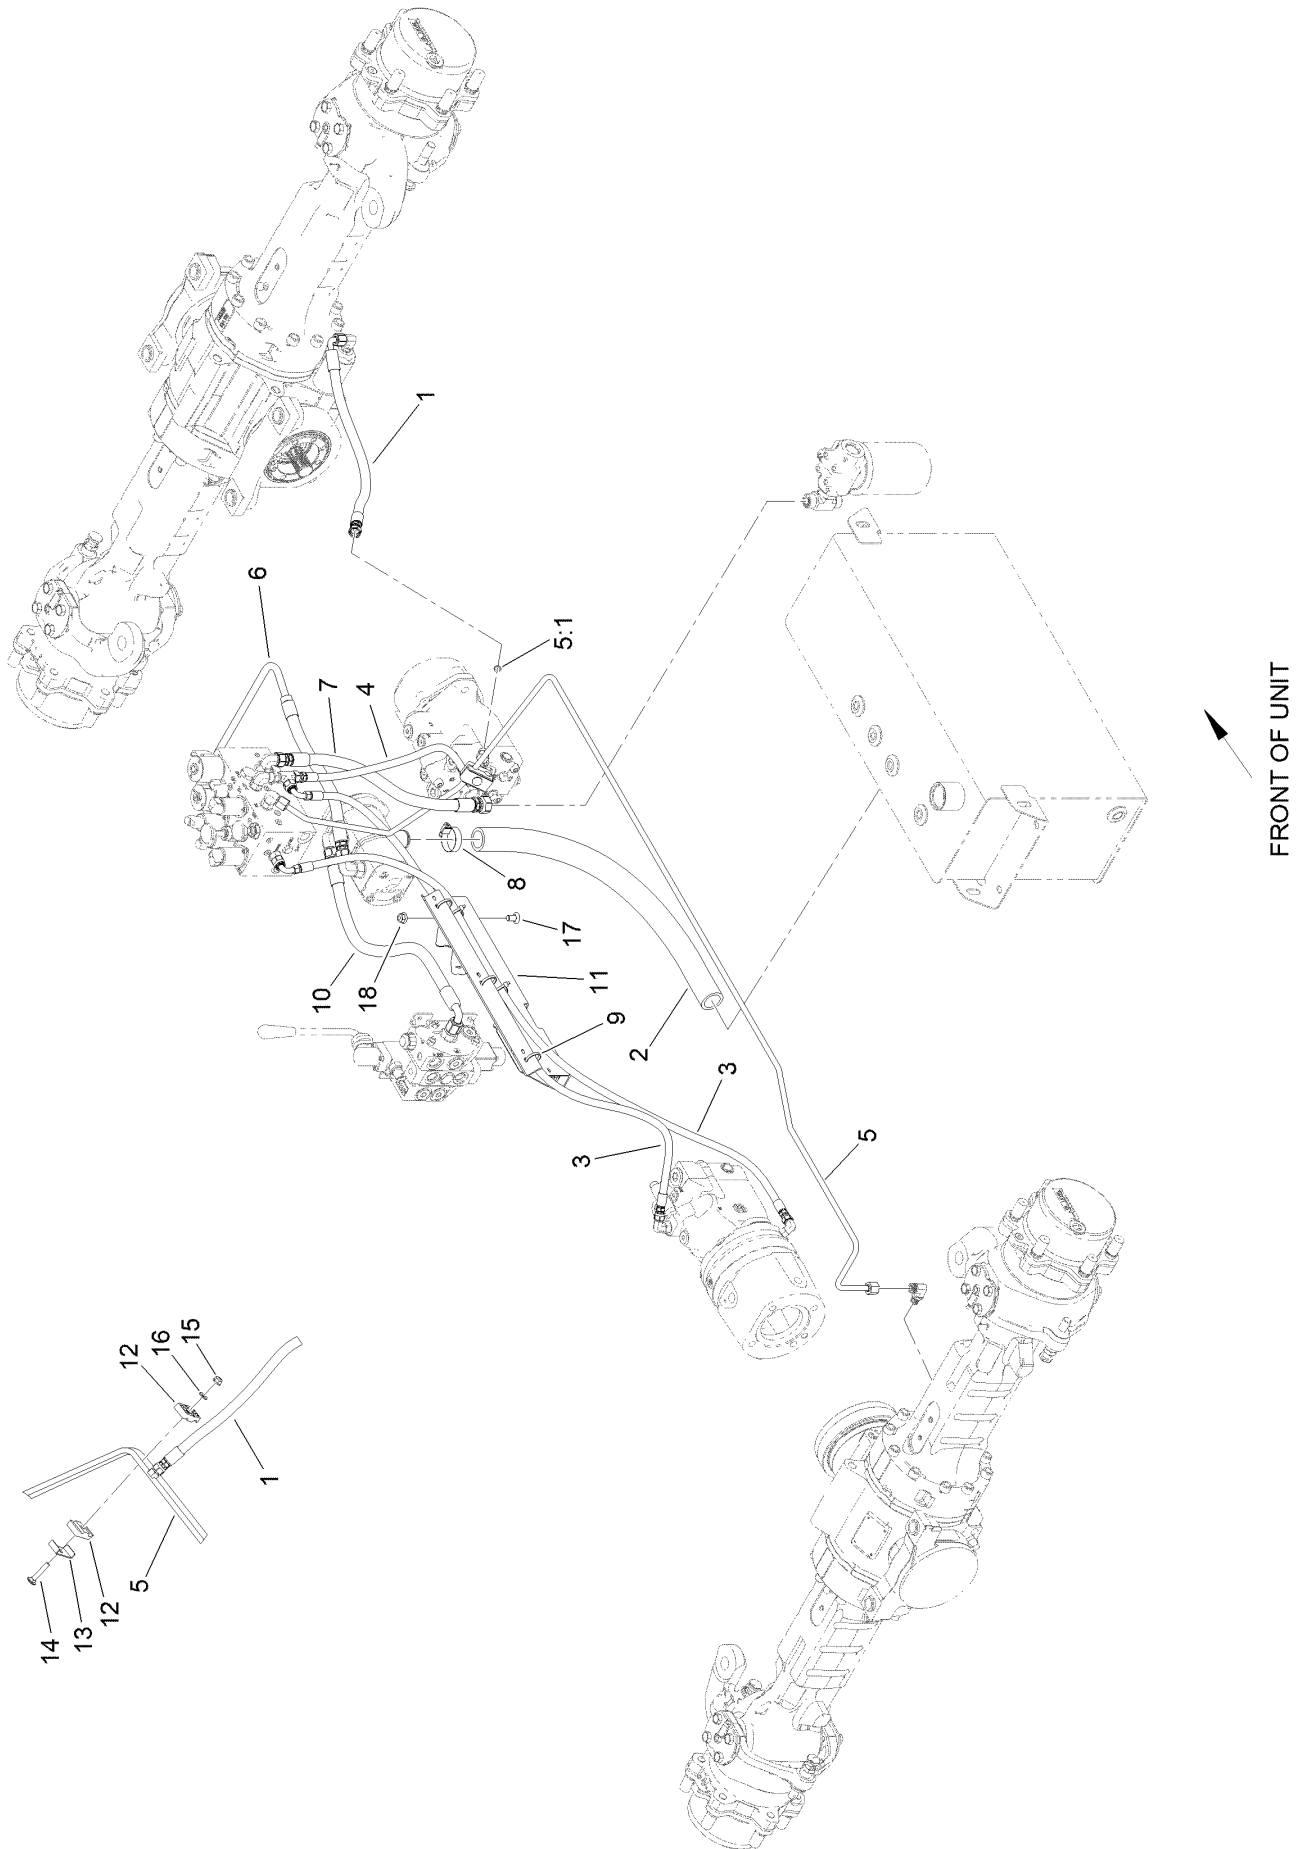

Hydraulic Hose Assembly 3

Hydraulic Hose Assembly 3 (continued)

<i>Ref.</i>	<i>Part Number</i>	<i>Qty.</i>	<i>Description</i>	<i>Ref.</i>	<i>Part Number</i>	<i>Qty.</i>	<i>Description</i>
1	69-5490	1	Hose ASM	10	104-2807	1	Hose-HYD
2	132-6490	1	Hose	11	138-8023-0P	1	Bracket-Routing
3	133-2255	2	Hose ASM	12	56-7972	2	Clamp-Tube
4	105-5405	1	Hose-HYD	13	119-1419	1	Plate-Clamp
5	133-2280	1	HYD Tube ASM	14	3230-4	1	Bolt-CARR
5:1	237-22	1	O-Ring	15	104-8300	1	Nut-HF, NI
6	136-9709	1	Tube-Hydrualic	16	3256-23	1	Washer-Plain
7	136-9714	1	Hose ASM	17	3231-21	2	Screw-CARR
8	2412-111	1	Clamp-Hose, W/Liner	18	104-8301	2	Nut-HF, NI
9	3290-378	5	Tie-Cable