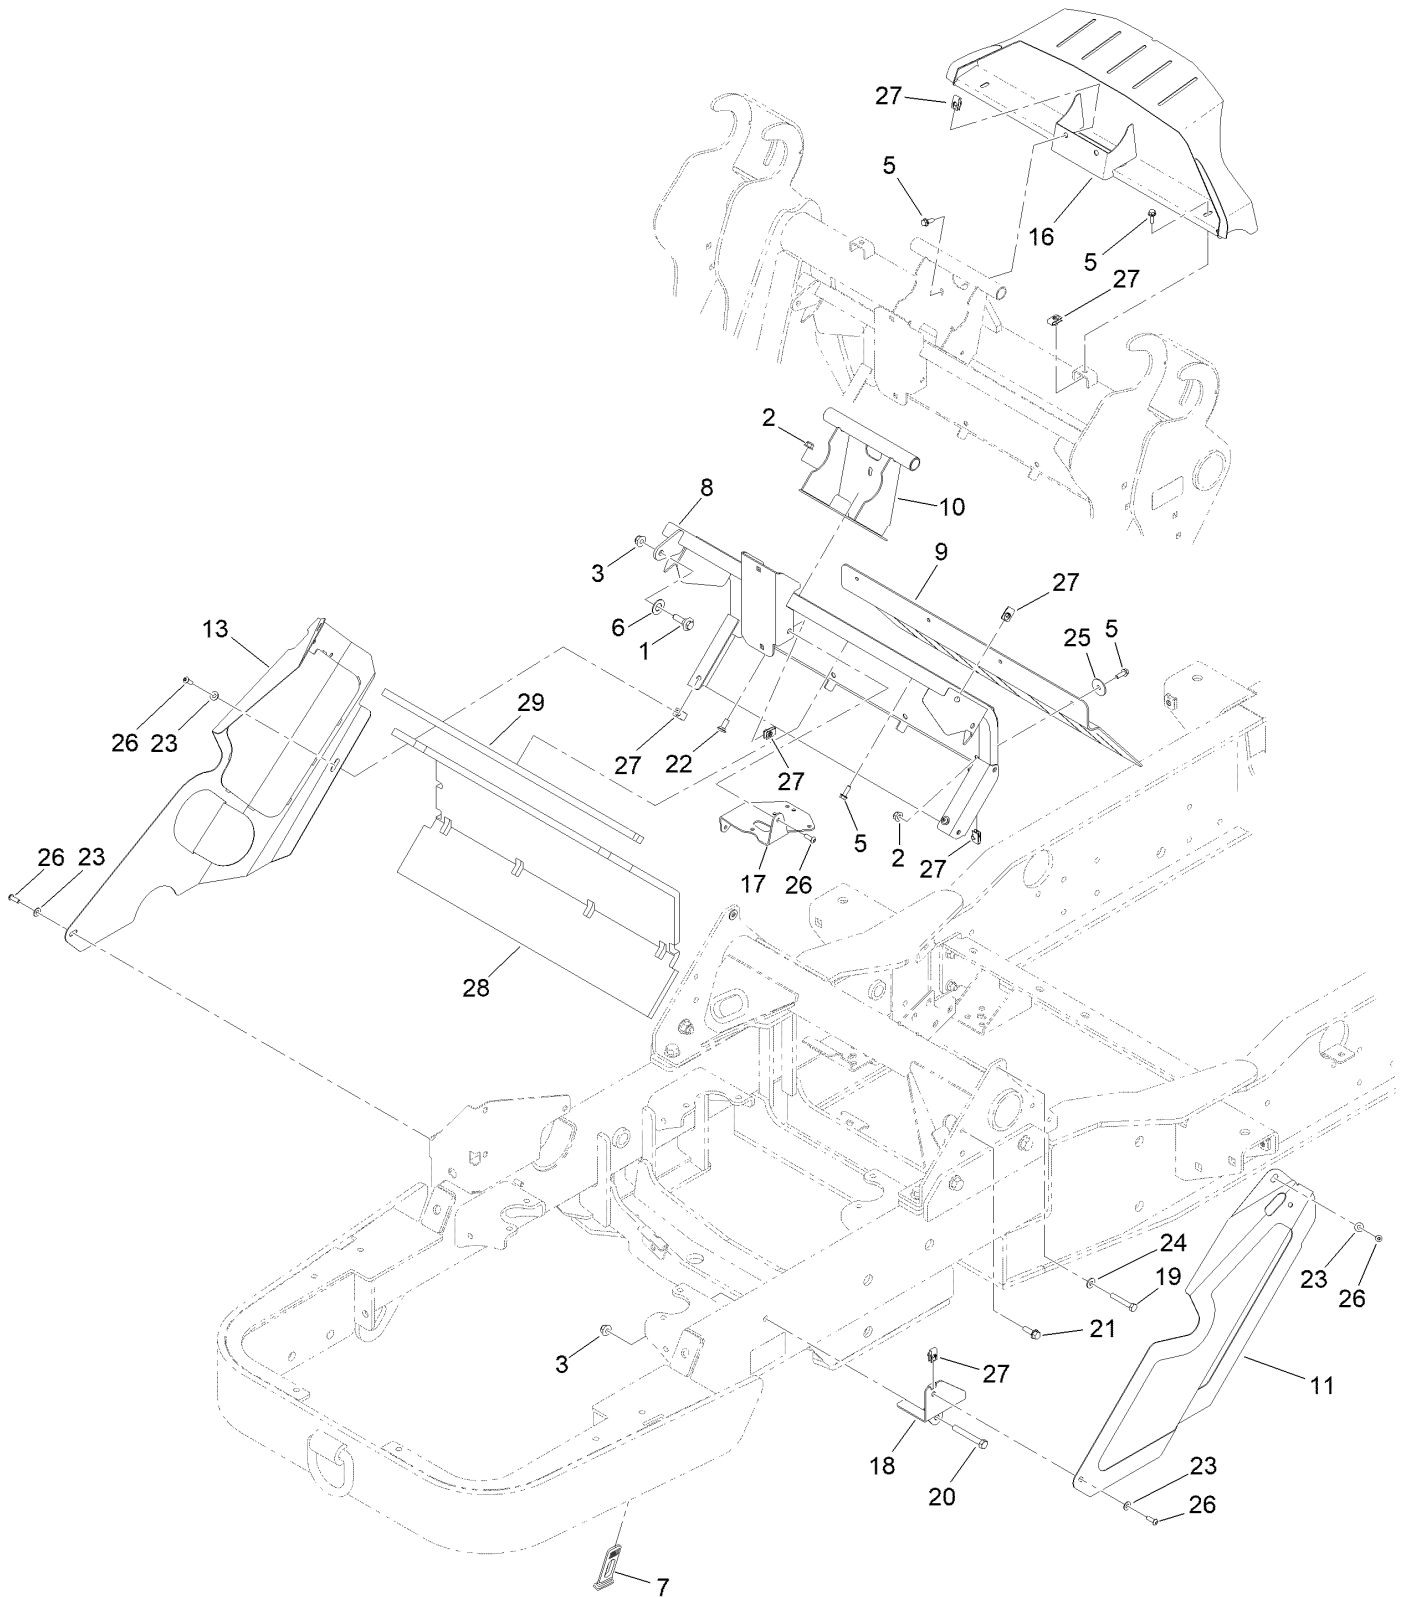

Shield Assembly

Shield Assembly (continued)

<i>Ref.</i>	<i>Part Number</i>	<i>Qty.</i>	<i>Description</i>	<i>Ref.</i>	<i>Part Number</i>	<i>Qty.</i>	<i>Description</i>
1	614672	1	Screw-Shoulder, HWH	18	138-1877-01	1	Bracket-Shield
2	104-8300	5	Nut-HF, NI	19	322-10	2	Screw-HH
3	104-8301	2	Nut-HF, NI	20	323-13	1	Screw-HH
5	115-5103	7	Screw-HHF	21	3234-29	2	Screw-HHF
6	117-1240	1	Washer	22	3230-23	1	Bolt-CARR
7	131-8402	2	Strap-Down, Hold	23	3256-1	6	Washer-Flat
8	138-8130-03	1	Mount-Mid	24	3256-2	2	Washer-Flat
9	138-1857	1	Flap-Air	25	3256-57	4	Washer-Flat
10	138-8124-0P	1	Hinge	26	3274-69	7	Screw-HSBH
11	140-0574-03	1	Shield-LH	27	107069	14	Clip
13	140-0570	1	Shield-RH	28	138-2873	1	Foam-Barrier, Heat
16	138-1886-03	1	Shield-Dash	29	138-2874	1	Foam-Barrier, Heat
17	138-1876	1	Bracket-Sensor