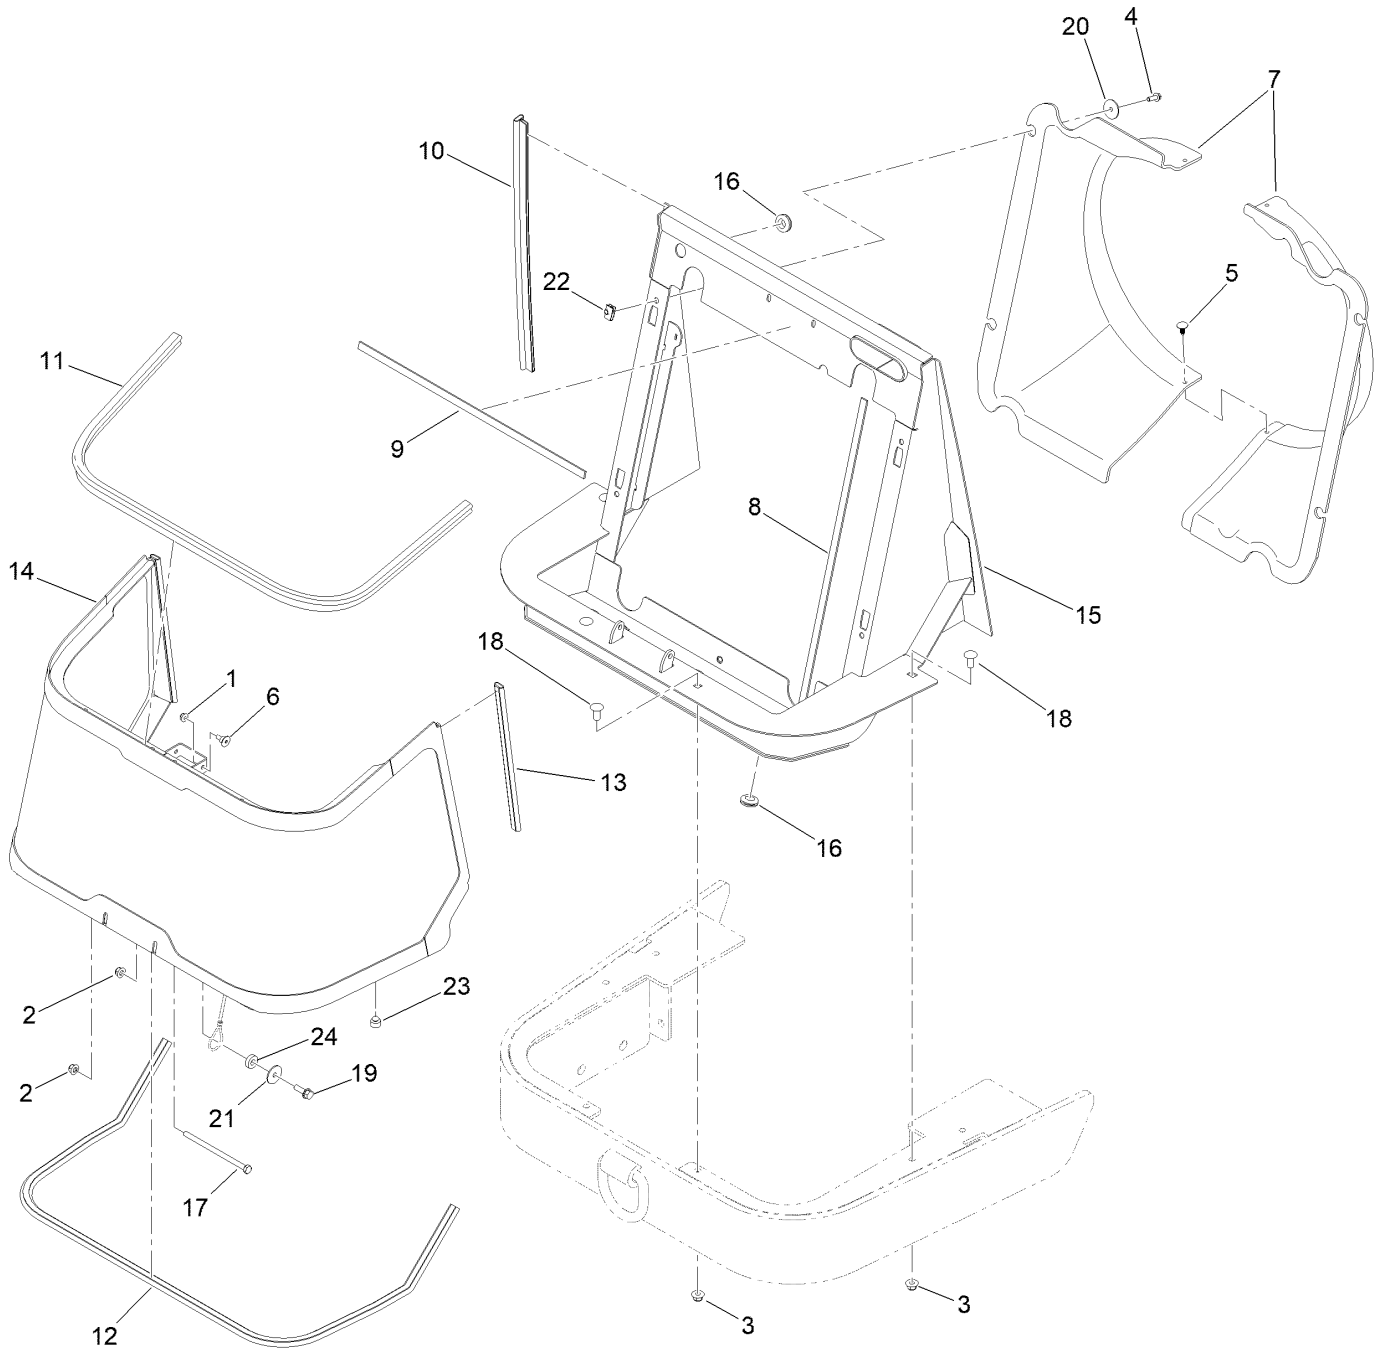

Screen and Support Assembly

Screen and Support Assembly (continued)

<i>Ref.</i>	<i>Part Number</i>	<i>Qty.</i>	<i>Description</i>	<i>Ref.</i>	<i>Part Number</i>	<i>Qty.</i>	<i>Description</i>
1	104-7201	1	Nut-HF, NI	13	138-2028	2	Seal-Bulb
2	104-8300	2	Nut-HF, NI	14	138-2030-03	1	Screen
3	104-8301	4	Nut-HF, NI	15	138-4175-01	1	Mount-Cooling
4	115-5103	4	Screw-HHF	16	237-124	3	Grommet
5	117-2382	2	Plug-Plastic	17	322-49	1	Bolt-HH
6	125-1122	1	Screw	18	3231-27	4	Screw-CARR
7	136-5166	1	Fan Shroud ASM	19	3234-29	1	Screw-HHF
8	136-9862	2	Seal-Foam	20	3256-55	4	Washer-Flat
9	136-9865	2	Seal-Foam	21	3256-57	1	Washer-Flat
10	138-2025	2	Seal-Bulb	22	107069	4	Clip
11	138-2026	1	Seal-Bulb	23	107-8042	2	Bumper-Rubber
12	138-2027	1	Seal-Bulb	24	5-0652	1	Spacer