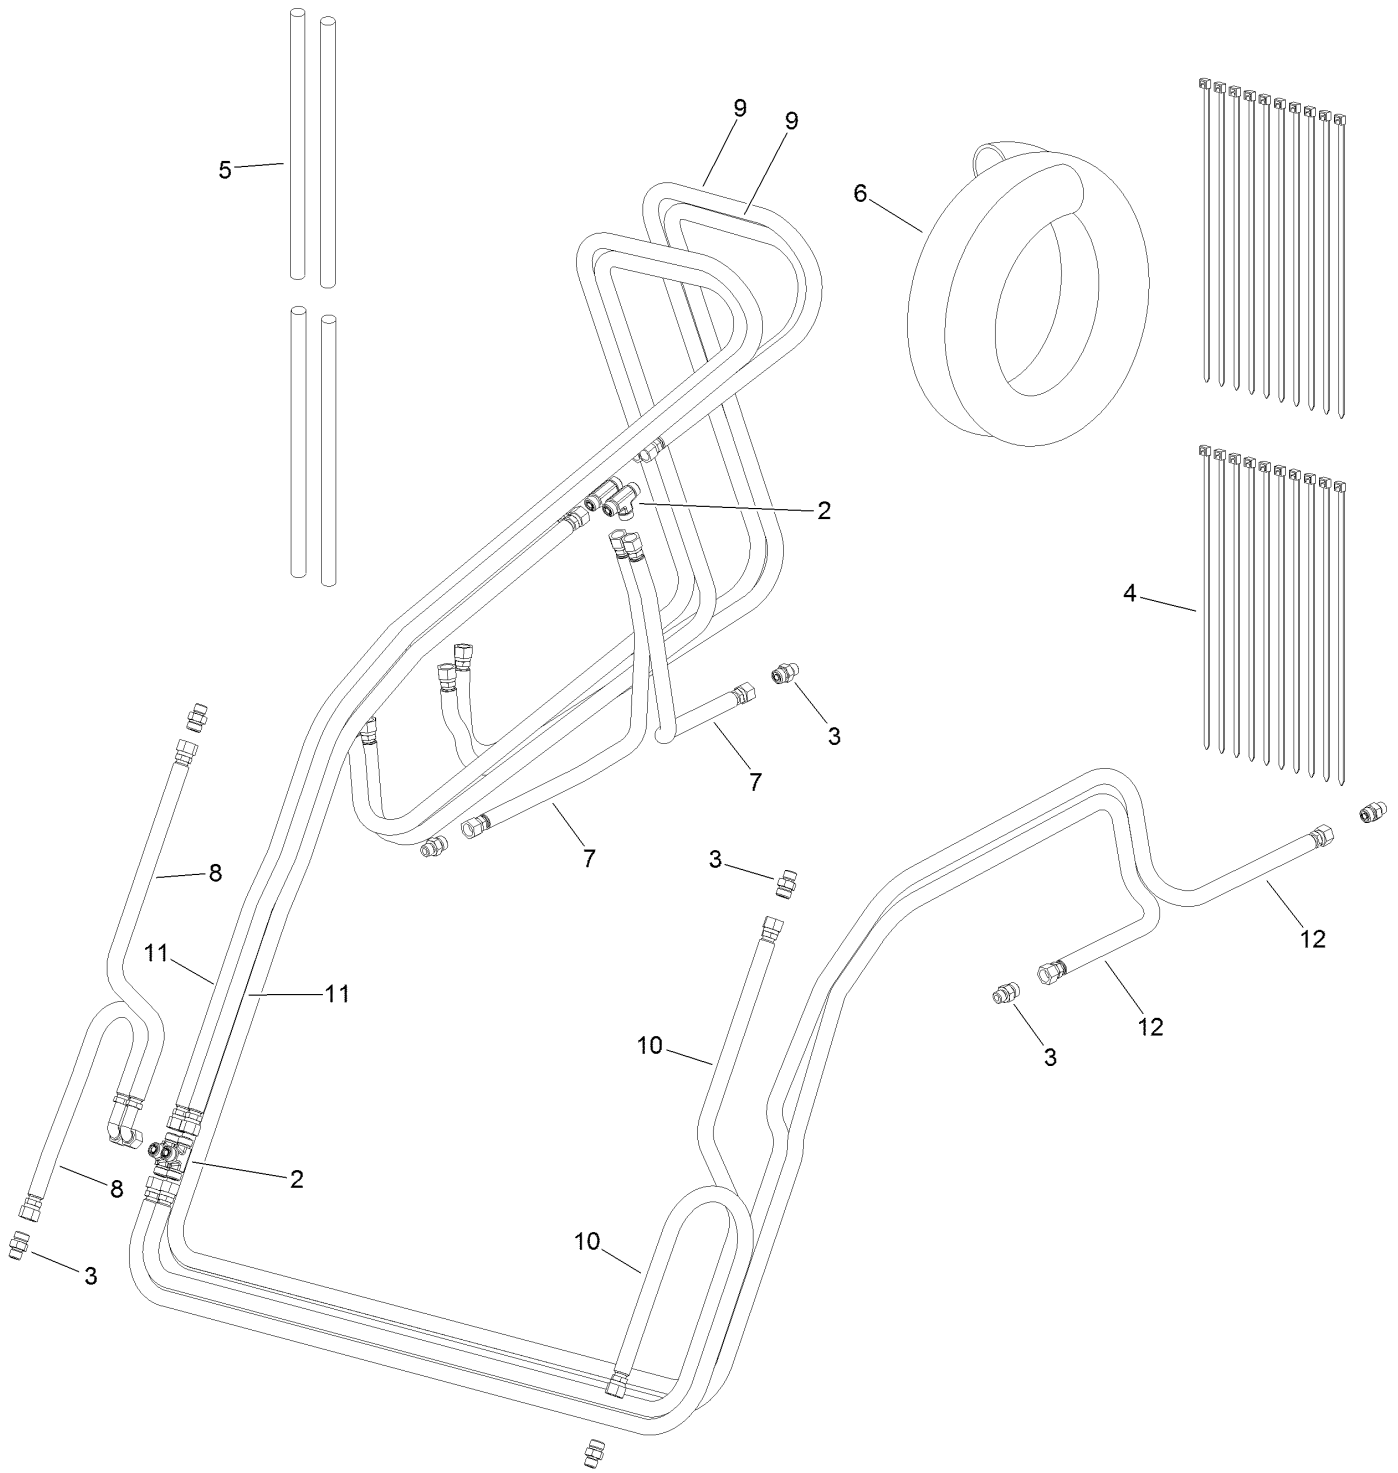

Turf Hydraulics Assembly

Turf Hydraulics Assembly (continued)

<i>Ref.</i>	<i>Part Number</i>	<i>Qty.</i>	<i>Description</i>	<i>Ref.</i>	<i>Part Number</i>	<i>Qty.</i>	<i>Description</i>
2	138-8060	4	Tee-O Ring	8	138-8063	2	Hose
3	138-8061	8	Fitting	9	138-7942	2	Hose
4	138-7947	20	Band-Plastic, Black	10	138-8064	2	Hose
5	138-4189	4	Wrap-Hose	11	138-8065	2	Hose
6	138-8067	1	Wrap-Hose, Flex	12	138-8066	2	Hose
7	138-8062	2	Hose