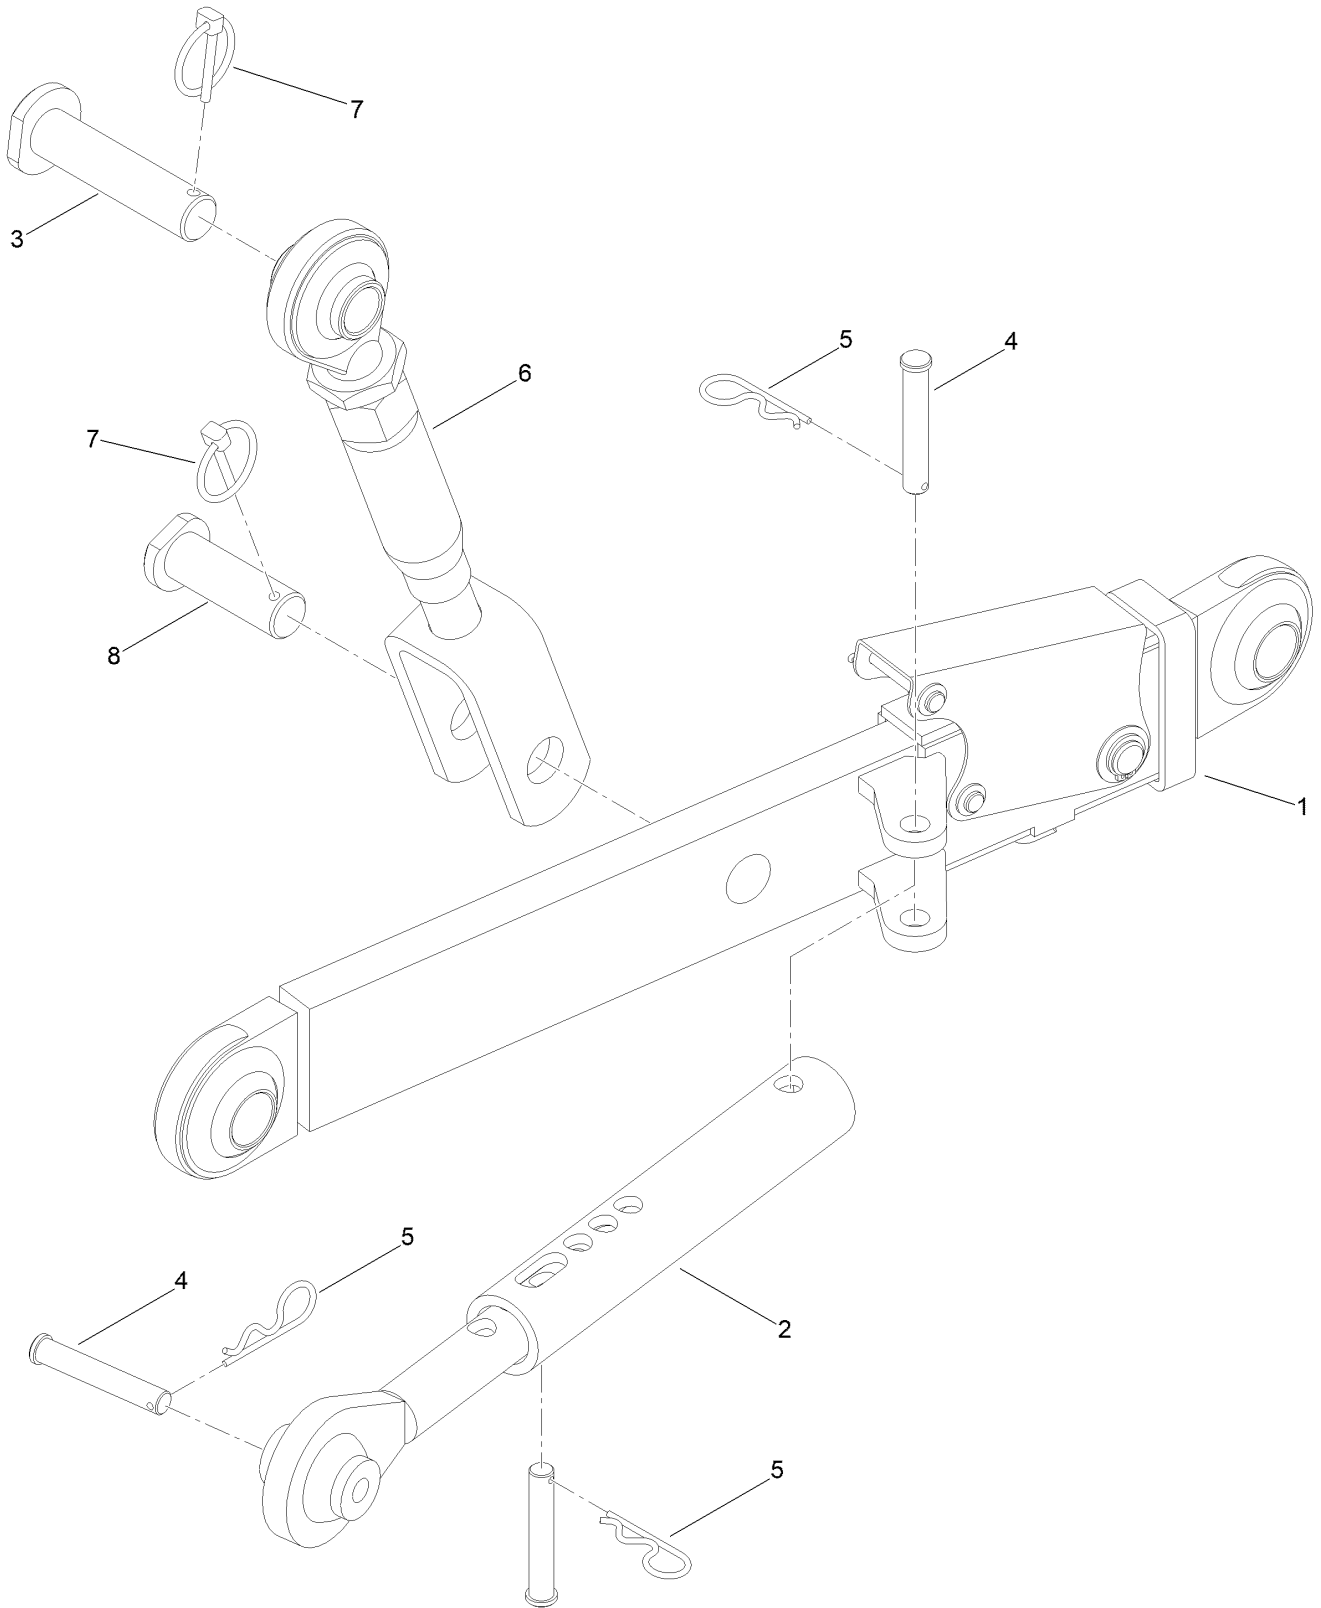

LH Extendable Arm Kit Assembly No. 147-1705

LH Extendable Arm Kit

Assembly No. 147-1705 (continued)

<i>Ref.</i>	<i>Part Number</i>	<i>Qty.</i>	<i>Description</i>	<i>Ref.</i>	<i>Part Number</i>	<i>Qty.</i>	<i>Description</i>
1		1	Extendable Arm ASM, RH●	5	92-2762	3	Pin-Hair
2	147-5870	1	Lift Link ASM	6	92-1298	2	Pin-Lynch
3	133-7820	1	Stabilizer ASM	7	147-5853	1	Pin-Clevis
4	283-55	3	Pin-Clevis	8	147-5851	1	Pin-Clevis

● Not serviced separately