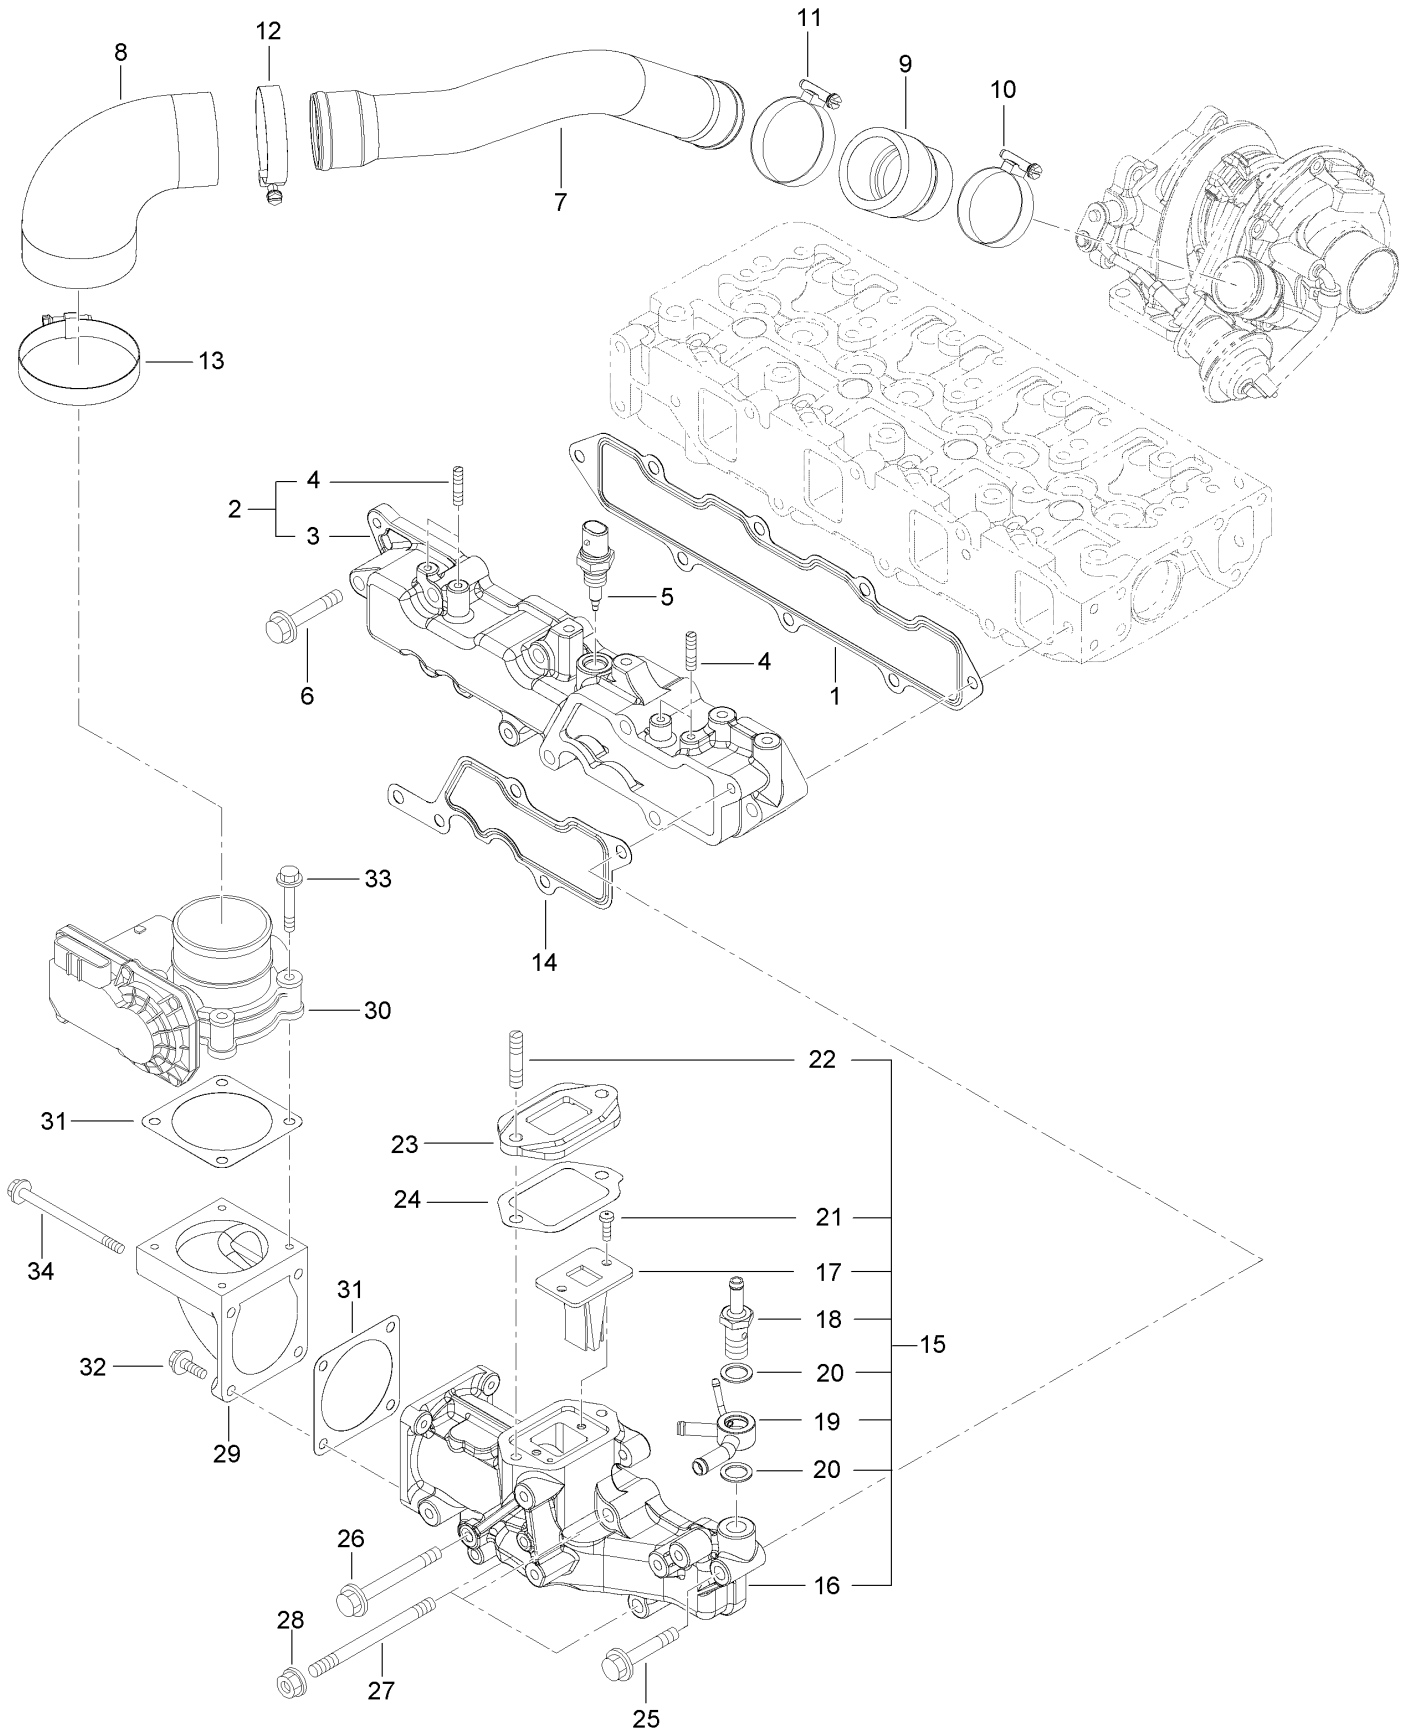

Cylinder Head and Cover Assembly (continued)

<i>Ref.</i>	<i>Part Number</i>	<i>Qty.</i>	<i>Description</i>	<i>Ref.</i>	<i>Part Number</i>	<i>Qty.</i>	<i>Description</i>
1	127-3005	1	Shaft ASM	45	125-6962	1	Spring-Diaphragm
2	127-3006	1	Shaft	47	127-3106	1	Gasket-Cover
4	127-2974	2	Support	48	127-3026	1	Joint
5	127-2975	3	Support	49	125-6994	1	Spring
6	127-2995	4	Spring	50	127-3029	1	Sensor-Pressure
7	127-2989	8	Arm-Rocker	51	127-3032	2	O Ring-Sensor, Pressure
8	125-7013	8	Screw-Adjust, Valve	52	127-3040	1	Hose ASM
10	125-7014	8	Nut	54	127-3041	2	Clip-Hose
11	127-3759	3	Stud	55	125-6913	1	Plug
12	127-2996	8	Cap-Valve	56	125-7186	4	Screw
13	127-3132	1	Cylinder Head ASM	57	125-7186	6	Screw
21	125-7240	2	Plug	58	125-7186	1	Screw
22	127-2990	4	Valve	59	127-3184	2	Bolt
23	127-3012	8	Spring	60	138-7829	3	O-Ring
24	127-2994	4	Valve	61	125-7197	1	O-Ring
25	127-3013	8	Retainer-Spring	62	137-5169	1	Breather Joint
26	127-2986	4	Seal-Stem, Valve	63	138-7830	1	Breather Hose ASM
27	127-3027	4	Seal-Stem, Valve	67	125-7040	1	Clip-Hose
28	127-3186	8	Pin-Cotter	68	127-3133	1	Hose-Intake
30	127-3021	4	Gasket-Injector	69	127-3030	1	Sensor-Temp, Air
31	127-3028	4	Retainer-Injector	70	127-3033	1	O-Ring
32	127-2980	4	Washer-Injector	71	125-7190	1	Clamp-Hose
33	125-7184	2	Pin-Spring	72	125-7208	1	Bolt
34	125-7215	3	Bolt	73	125-7111	1	Lifter
35	125-7217	4	Bolt	74	100-6928	1	Bolt
36	125-7220	7	Bolt	75	131-2704	1	Harness-Wire
37	125-6972	1	Cover-Filler	76	127-2991	1	Plug-Glow
38	125-6974	3	Knob	77	127-3123	1	Connector-Glow Plug
39	138-7828	1	Head Cover ASM	78	138-7868	1	Lifter-Engine
40	127-2988	1	Plate	79	138-7869	1	Spacer-Lifter
41	125-7012	1	Baffle	80	125-7215	1	Bolt
42	125-6959	1	Diaphragm	81	127-2979	1	Guide
43	125-6960	1	Plate	82	127-2997	1	Guide-Valve
44	125-6961	1	Plate-Breather				

Suction Manifold Assembly