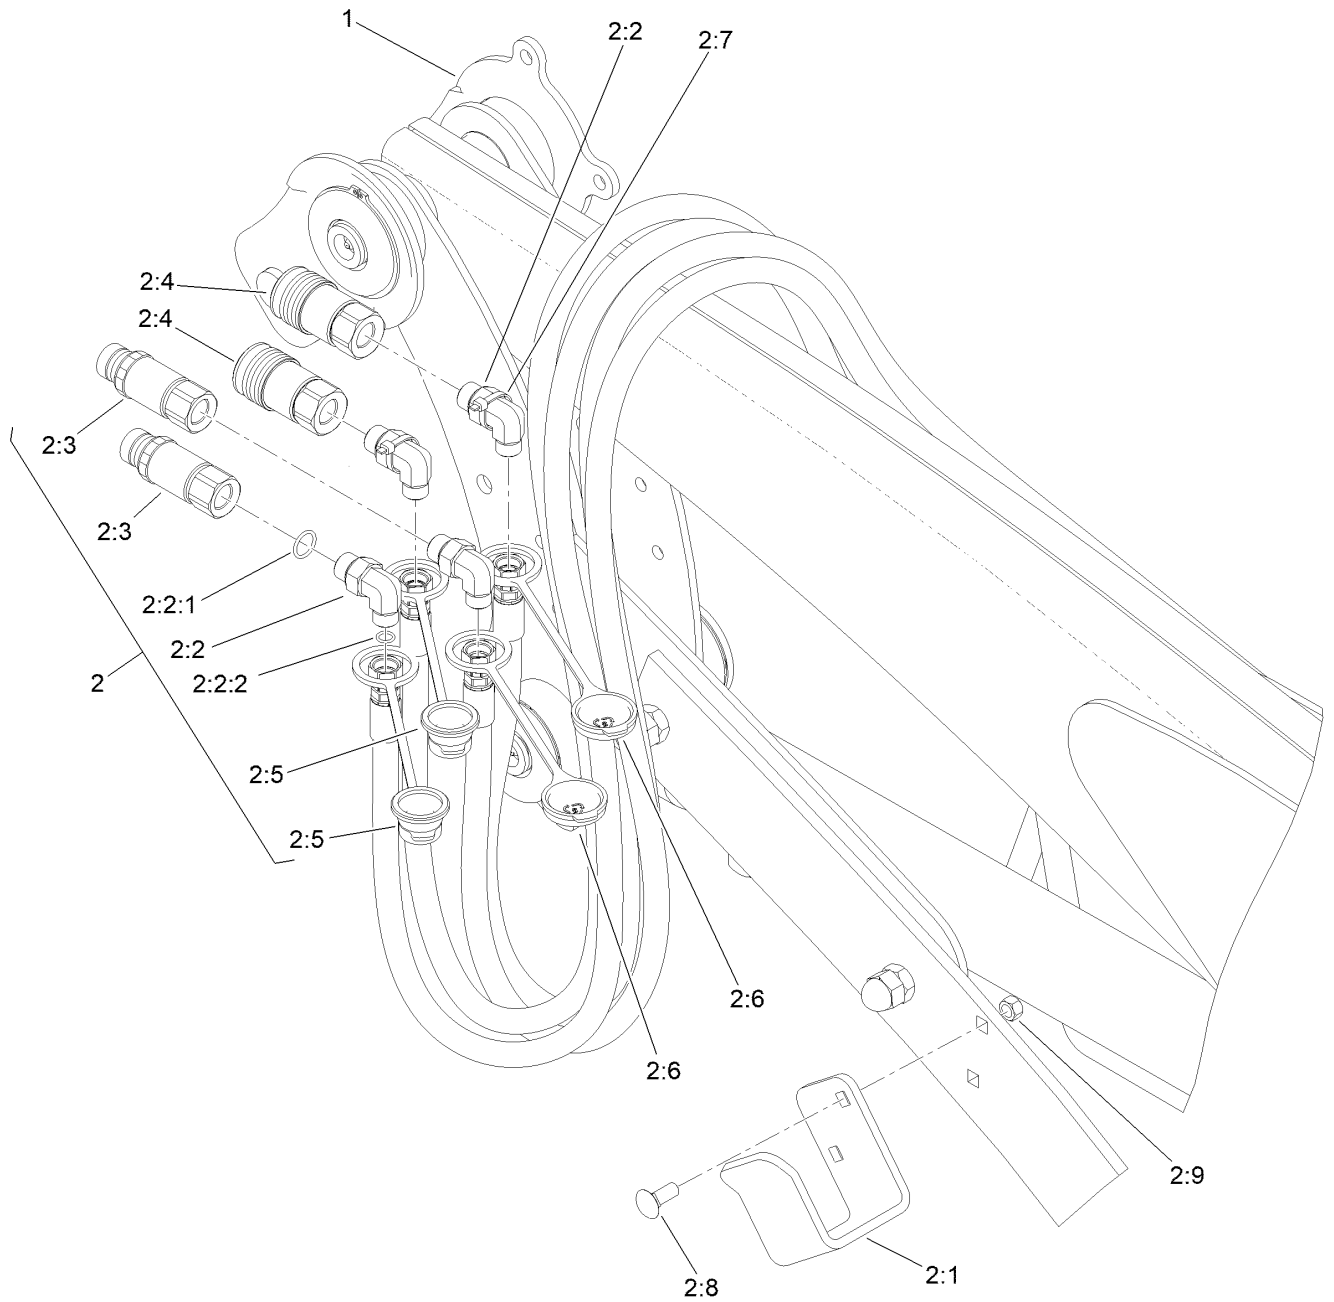

Loader Hydraulic Assembly

Loader Hydraulic Assembly (continued)

<i>Ref.</i>	<i>Part Number</i>	<i>Qty.</i>	<i>Description</i>	<i>Ref.</i>	<i>Part Number</i>	<i>Qty.</i>	<i>Description</i>
1		1	Loader ASM ●	2:4	138-4151	2	Coupler-Quick Conn, Flat Face
2		1	Coupler ASM-Loader Side ●	2:5	138-4152	2	Dust Cap-Nipple
2:1	138-4173-03	1	Support-Hose	2:6	138-4153	2	Cap-Dust, Coupler
2:2	340-18	4	Fitting-HYD, 90 DEG	2:7	3290-378	2	Tie-Cable
2:2:1	237-79	1	O-Ring	2:8	3231-2	2	Bolt-CARR
2:2:2	237-22	1	O-Ring	2:9	125-5069	2	Nut-Hex
2:3	138-4150	2	Nipple-Quick Conn, Flat Face				

● Not serviced separately