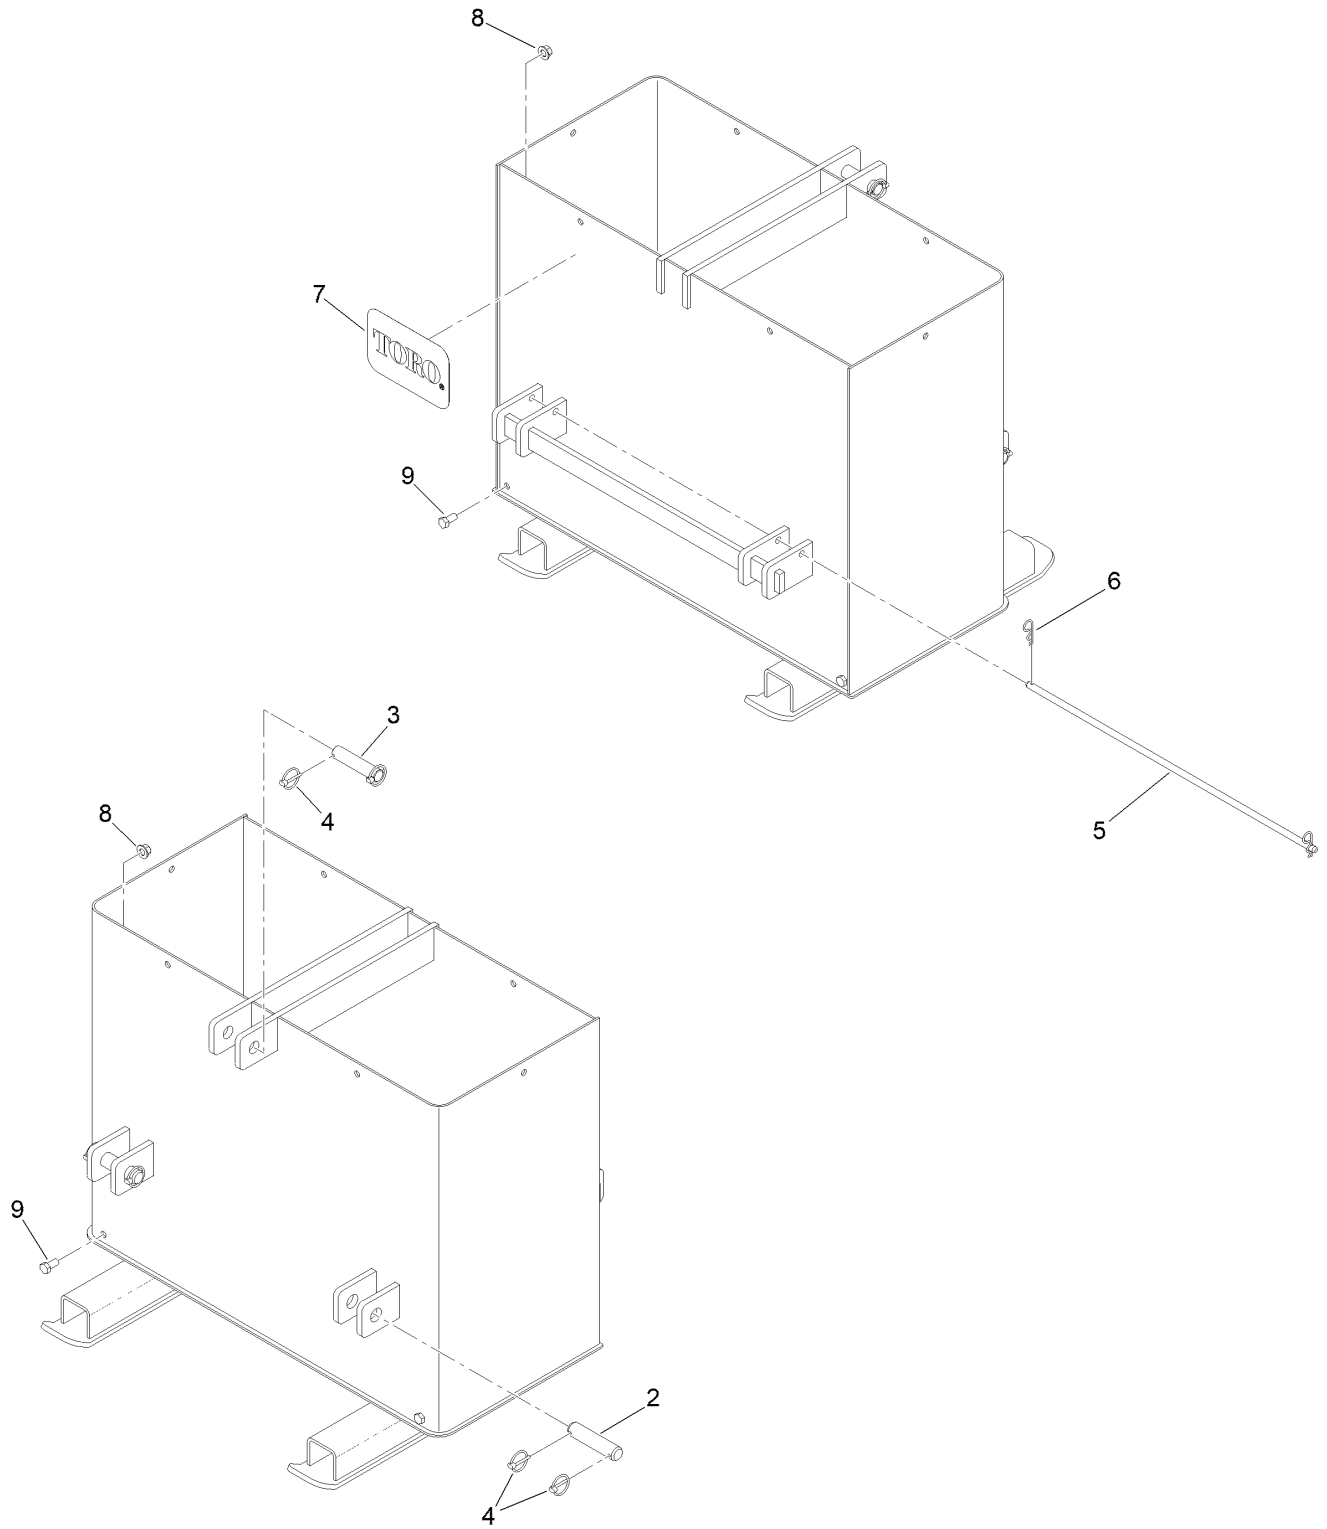

Hydraulic Valve Assembly No. 131-5638 (continued)

<i>Ref.</i>	<i>Part Number</i>	<i>Qty.</i>	<i>Description</i>	<i>Ref.</i>	<i>Part Number</i>	<i>Qty.</i>	<i>Description</i>
1	138-7871	1	Seal Kit	5	130-8354	3	O-Ring
2	138-7882	1	Left Joystick ASM	6	138-7880	1	Spring Center Position ASM
3	138-7881	1	Boot-Dust	7	138-7879	1	Float Position ASM
4	138-7877	3	Section Seal Kit	8	138-7878	2	Seal Kit

Rear Counterweight Kit Assembly