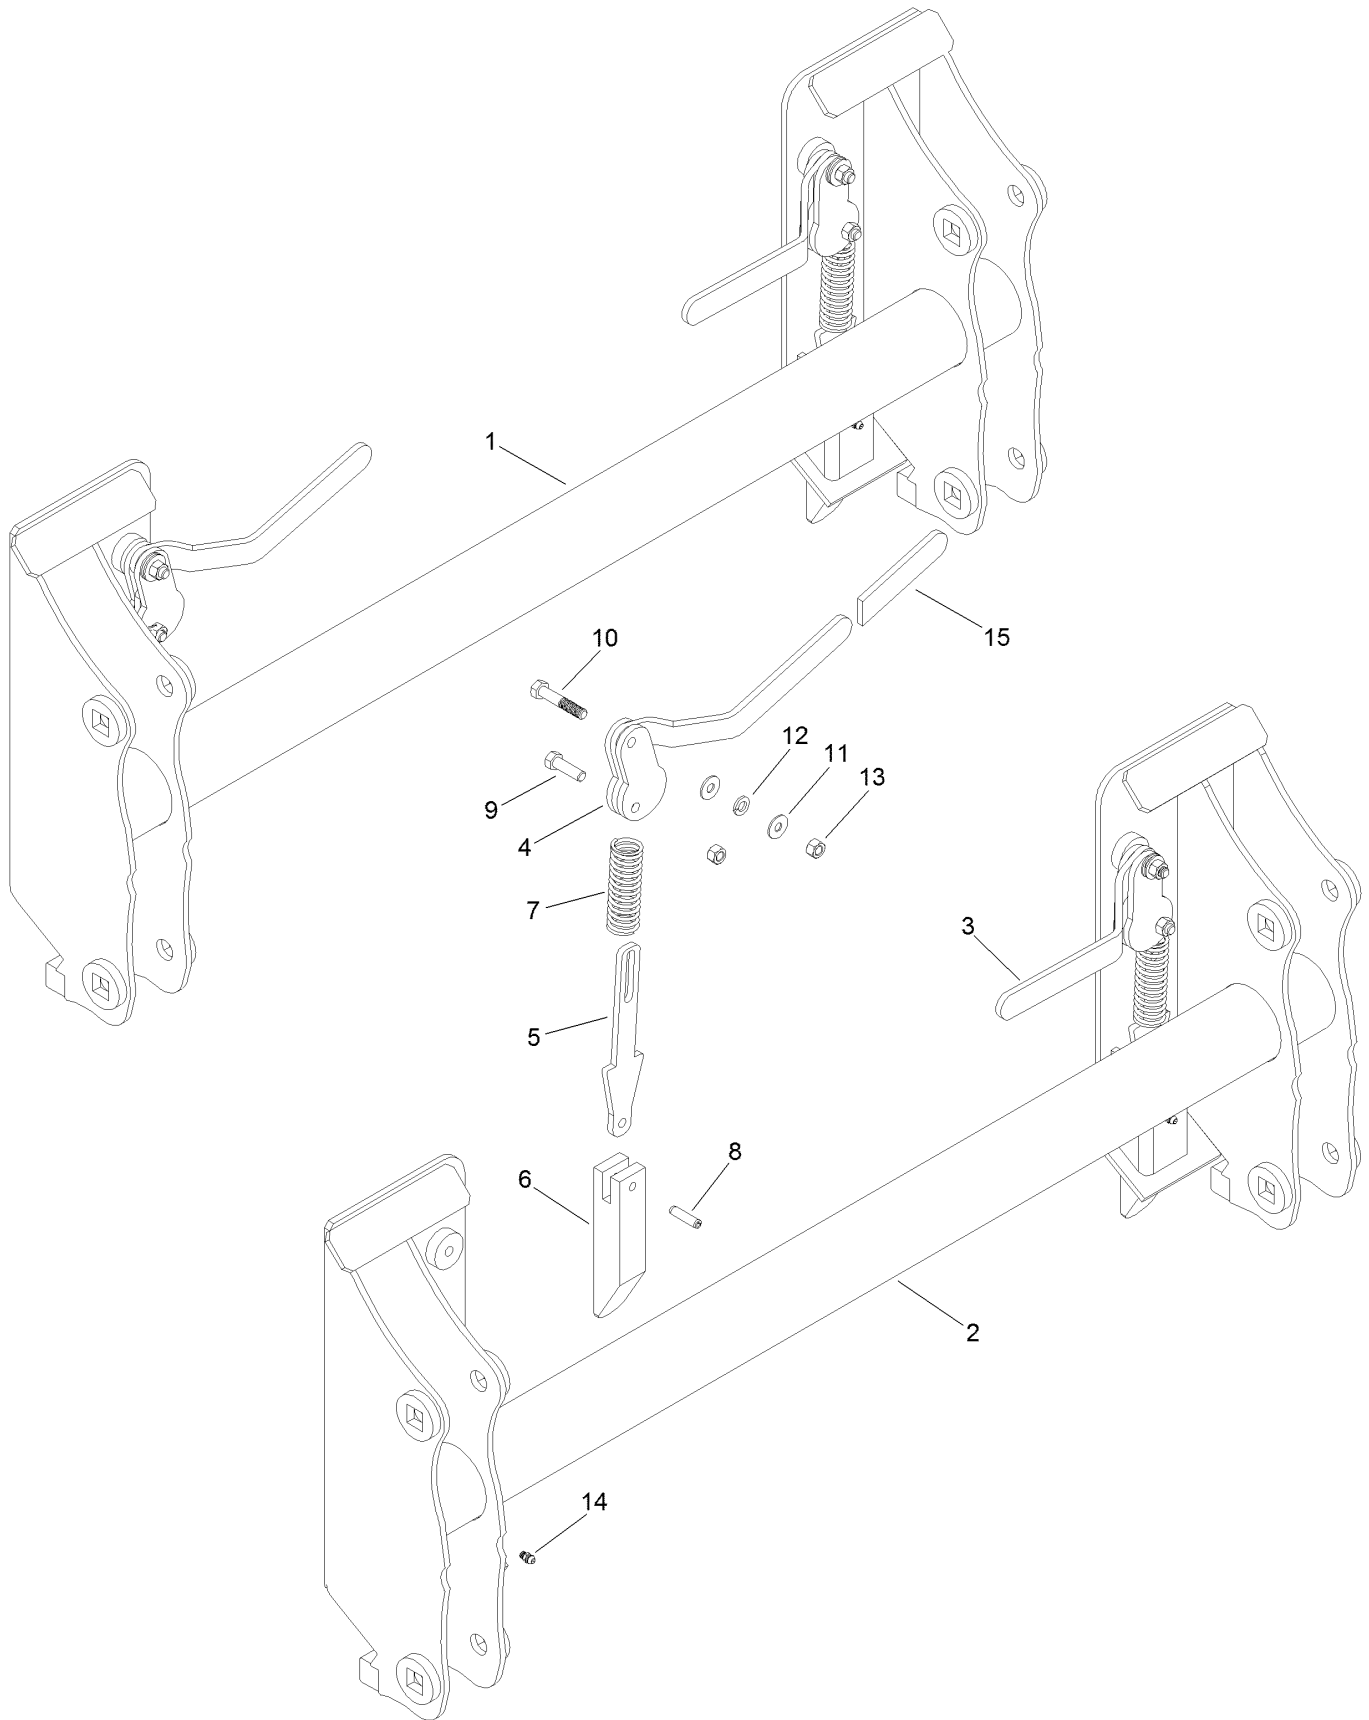

Skid Steer Coupler Assembly

Skid Steer Coupler Assembly (continued)

<i>Ref.</i>	<i>Part Number</i>	<i>Qty.</i>	<i>Description</i>	<i>Ref.</i>	<i>Part Number</i>	<i>Qty.</i>	<i>Description</i>
1	138-7949	1	Coupler-Steer, Skid	9	323-7	2	Screw-HH
2	138-8069	1	Coupler	10	323-10	2	Screw-HH
3	138-8070	1	Handle-RH	11	3256-23	4	Washer-Plain
4	138-8071	1	Handle-LH	12	3253-5	2	Washer-Lock
5	138-8072	2	Linkage	13	125-5069	4	Nut-Hex
6	138-8073	2	Latch	14	302-52	2	Fitting-Grease
7	138-8074	2	Spring	15	1-633268	2	Grip-Lever
8	138-8076	2	Pin-Roll