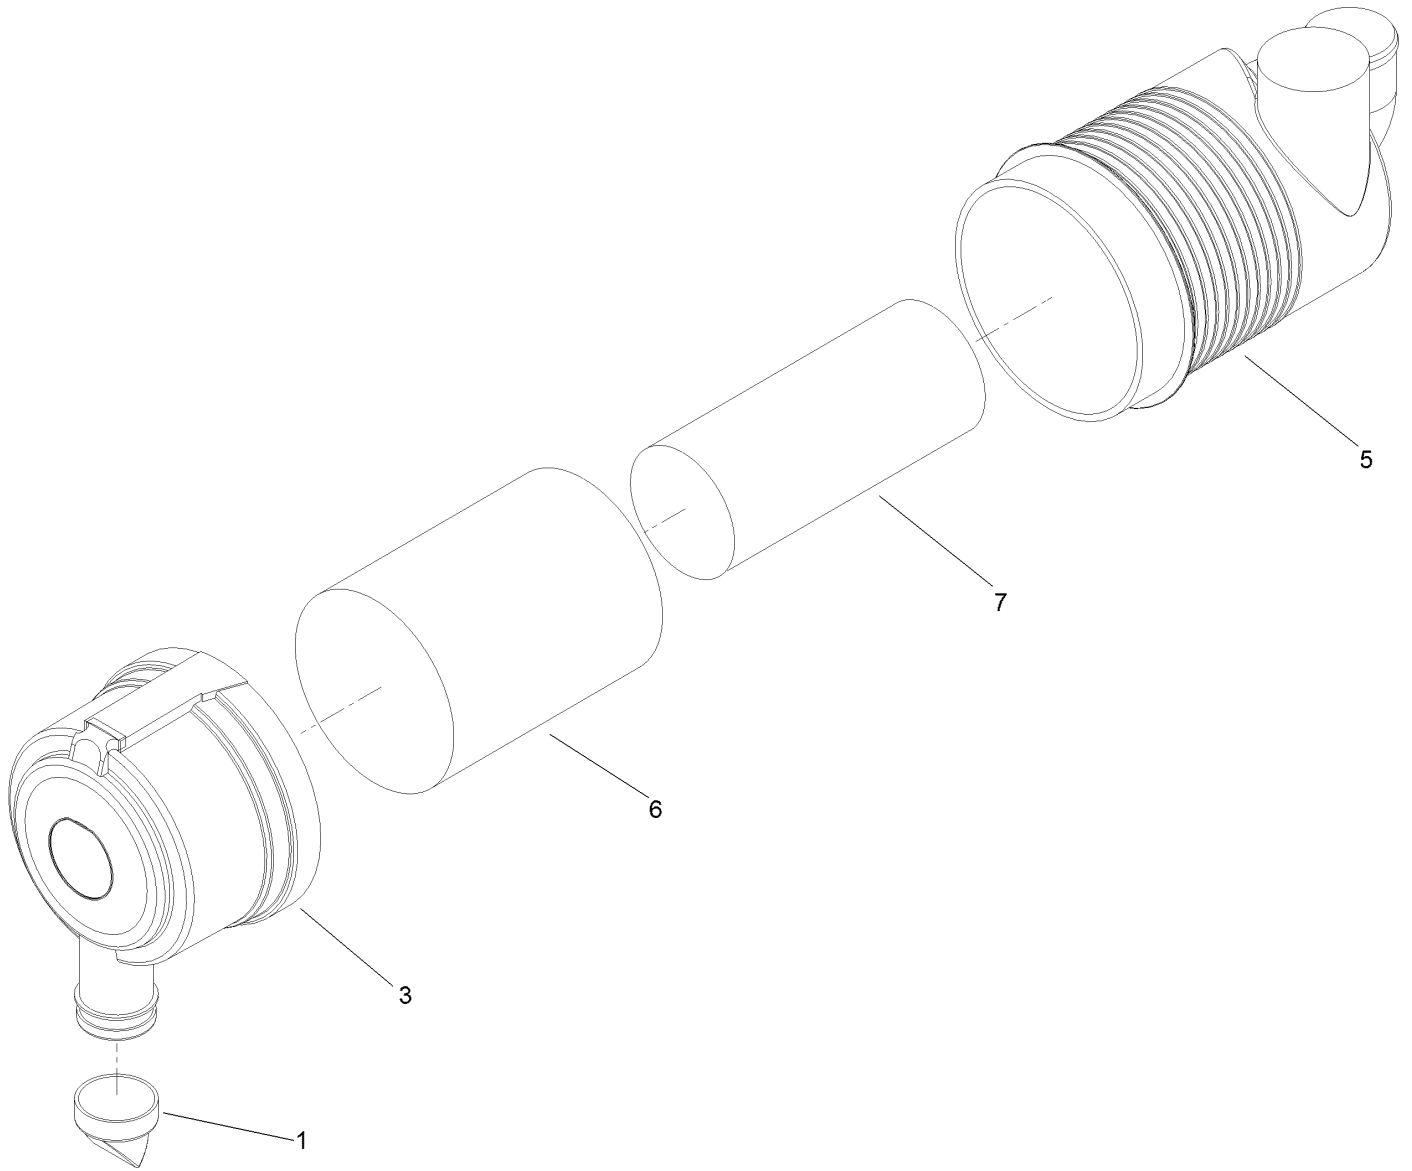

Air Cleaner Assembly No. 99-5410

Air Cleaner Assembly No. 99-5410 (continued)

<i>Ref.</i>	<i>Part Number</i>	<i>Qty.</i>	<i>Description</i>	<i>Ref.</i>	<i>Part Number</i>	<i>Qty.</i>	<i>Description</i>
1	104-4258	1	Valve-Vacuator	6	108-3814	1	Filter-Air
3	104-4259	1	Cover	7	108-3816	1	Filter-Air
5		1	Body ASM ●				

● Not serviced separately