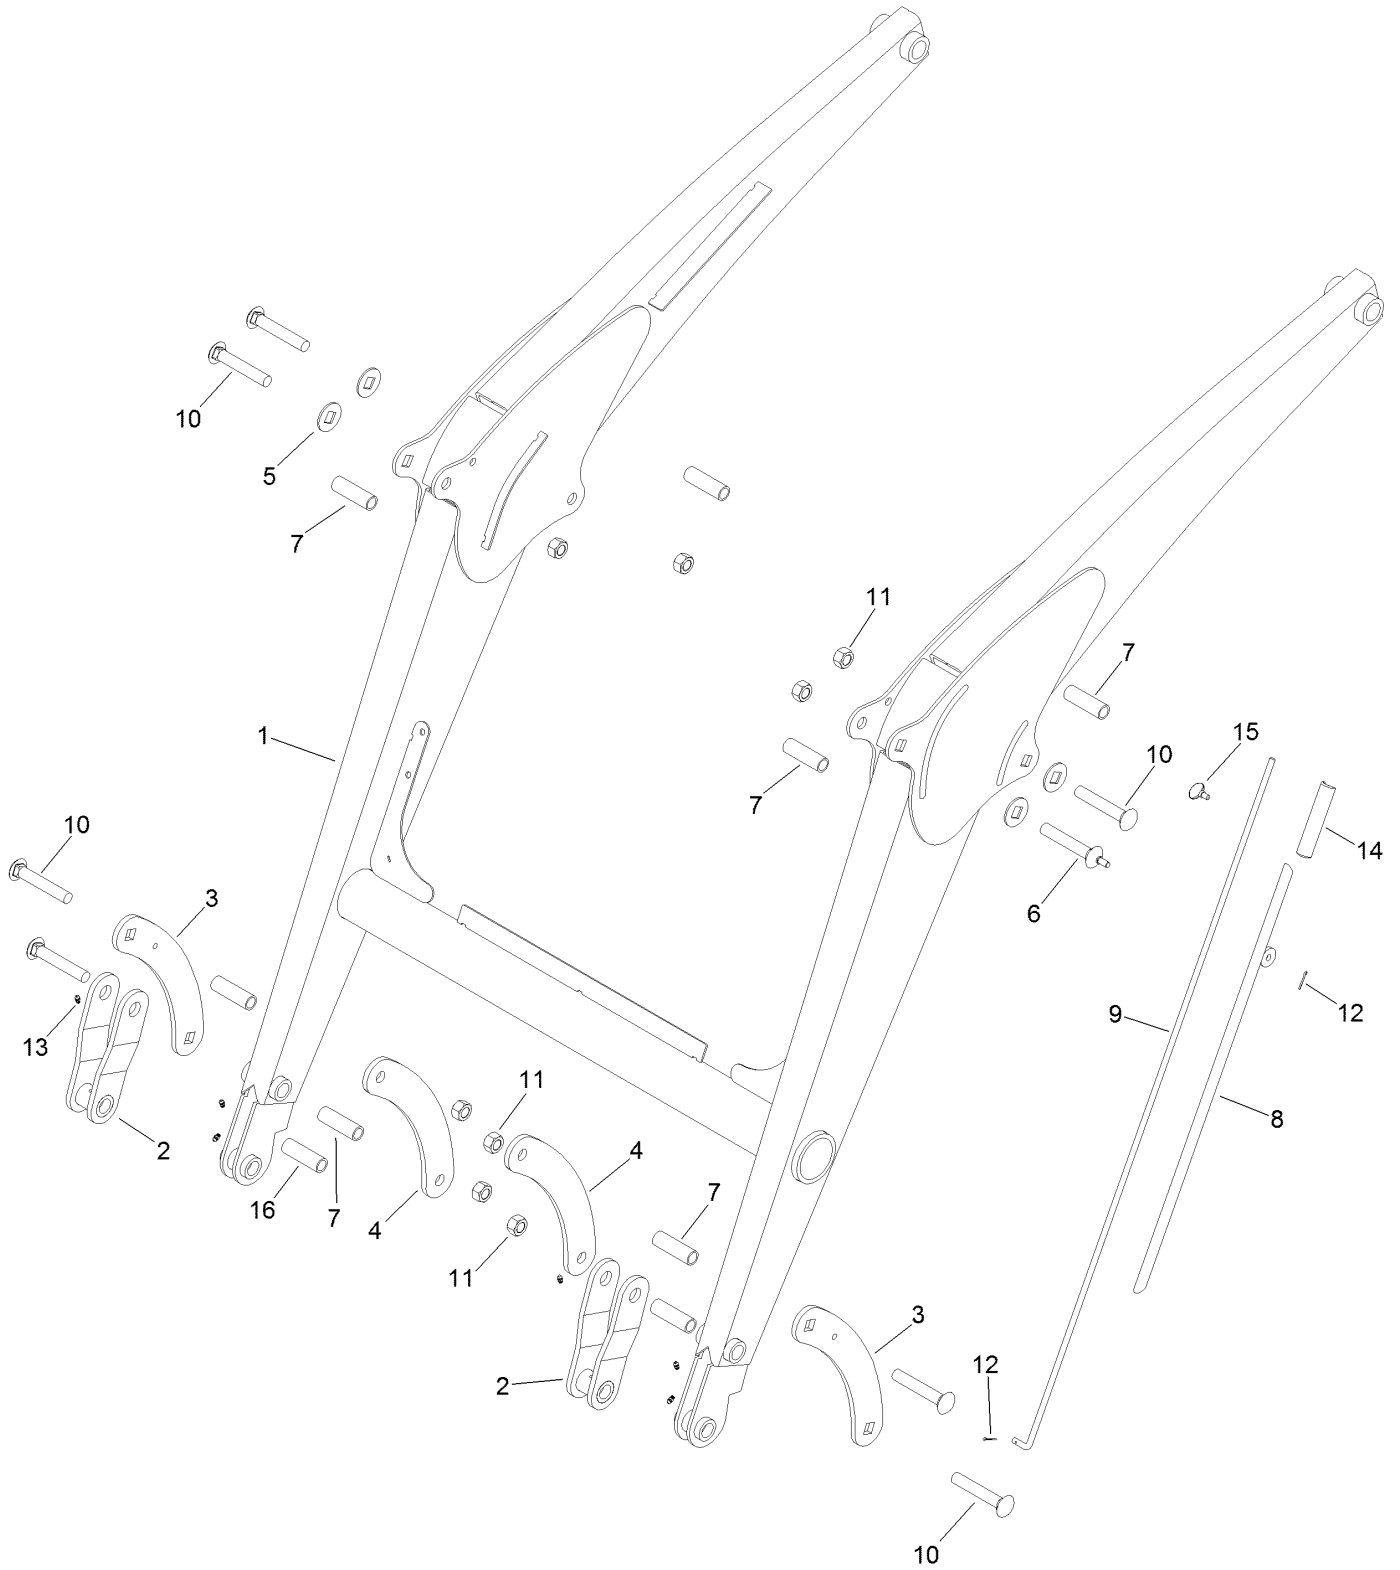

Turf Loader Frame Assembly

Turf Loader Frame Assembly (continued)

<i>Ref.</i>	<i>Part Number</i>	<i>Qty.</i>	<i>Description</i>	<i>Ref.</i>	<i>Part Number</i>	<i>Qty.</i>	<i>Description</i>
1	138-8028	1	Frame	9	138-8036	1	Rod-Gauge, Inner
2	138-8029	2	Linkage	10	138-8037	11	Bolt-Carriage
3	138-8030	2	Strap-Pivot, Outside	11	32153-6	12	Nut-Lock
4	138-8031	2	Strap-Pivot, Inside	12	3272-11	2	Pin-Cotter
5	138-8032	4	Washer-Square Head	13	302-52	6	Fitting-Grease
6	138-8033	1	Bolt-Rod, Gauge	14	138-8040	1	Bushing-Insert
7	138-8034	8	Bushing-Insert	15	138-8041	1	Screw-Thumb
8	138-8035	1	Holder-Rod, Gauge	16	138-8075	4	Bushing-Insert