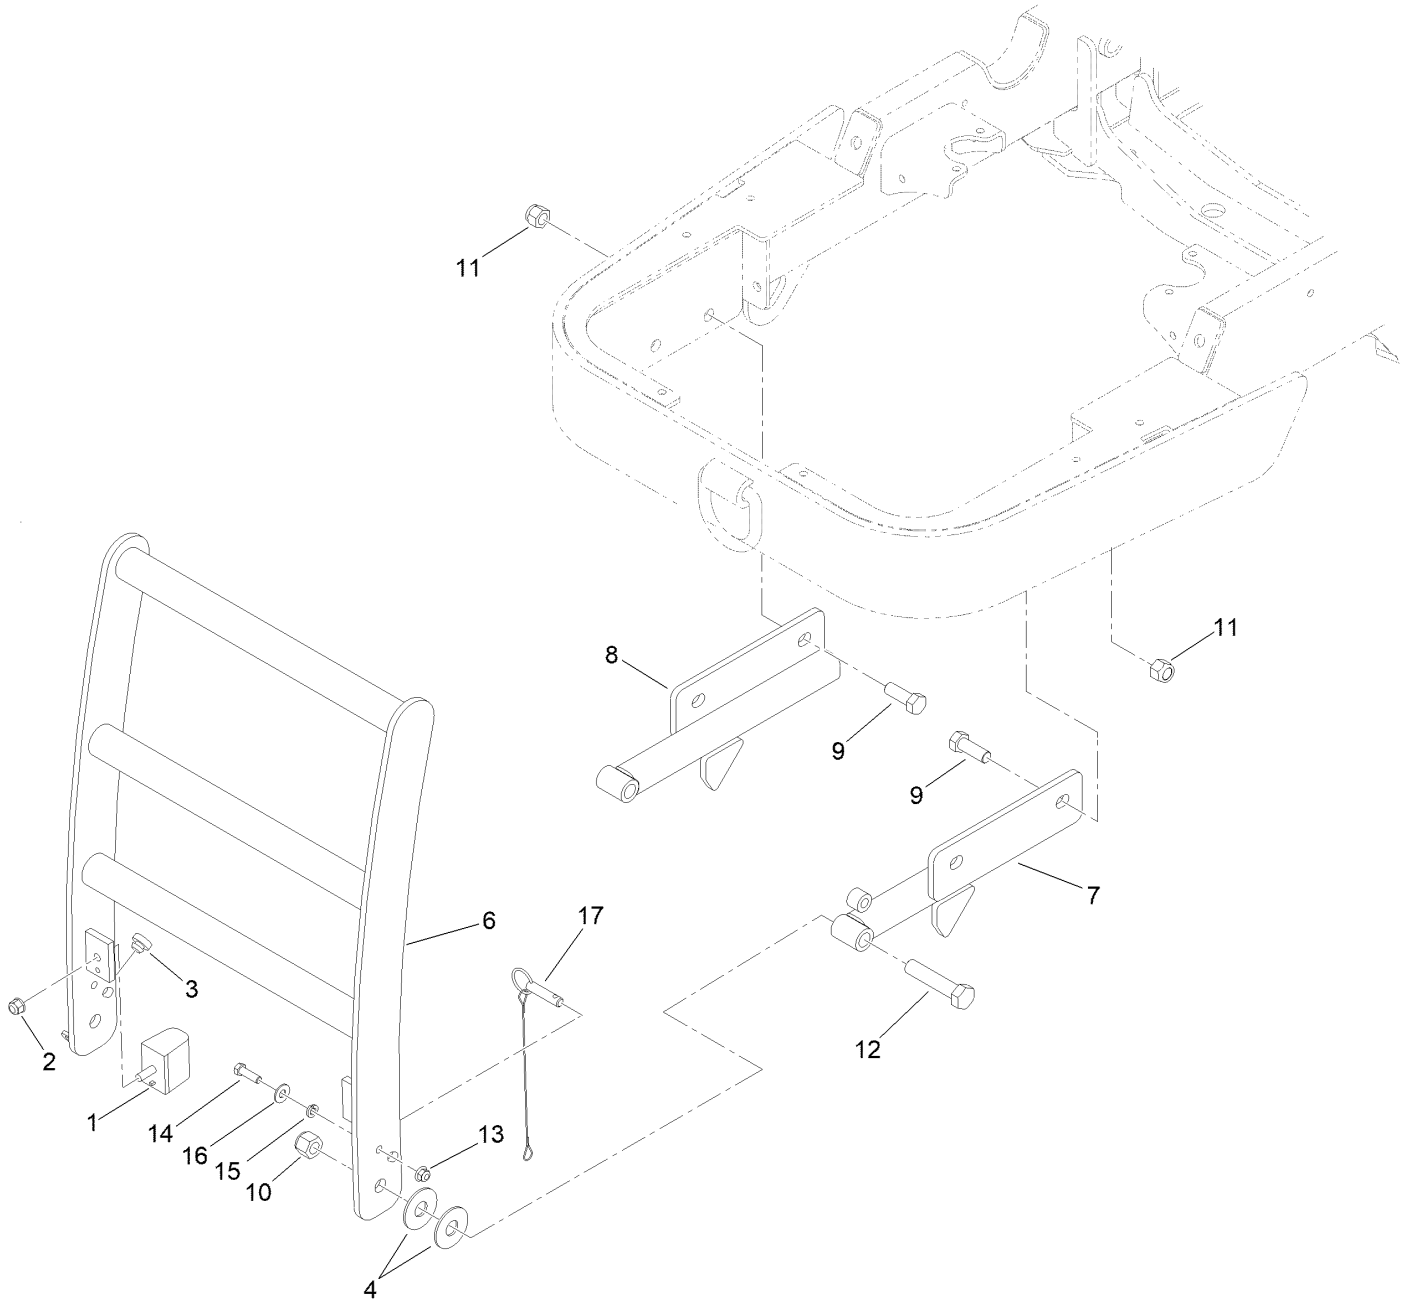

Rear Counterweight Kit Assembly (continued)

<i>Ref.</i>	<i>Part Number</i>	<i>Qty.</i>	<i>Description</i>	<i>Ref.</i>	<i>Part Number</i>	<i>Qty.</i>	<i>Description</i>
2	138-3841	2	Pin-Lower	6	92-2762	2	Pin-Hair
3	138-3839	1	Pin	7	92-1242	1	Decal
4	92-1298	6	Pin-Lynch	8	99-5107	4	Nut-Lock
5	136-9994	1	Rod-Weight	9	325-4	4	Screw-HH

Hood Guard Assembly