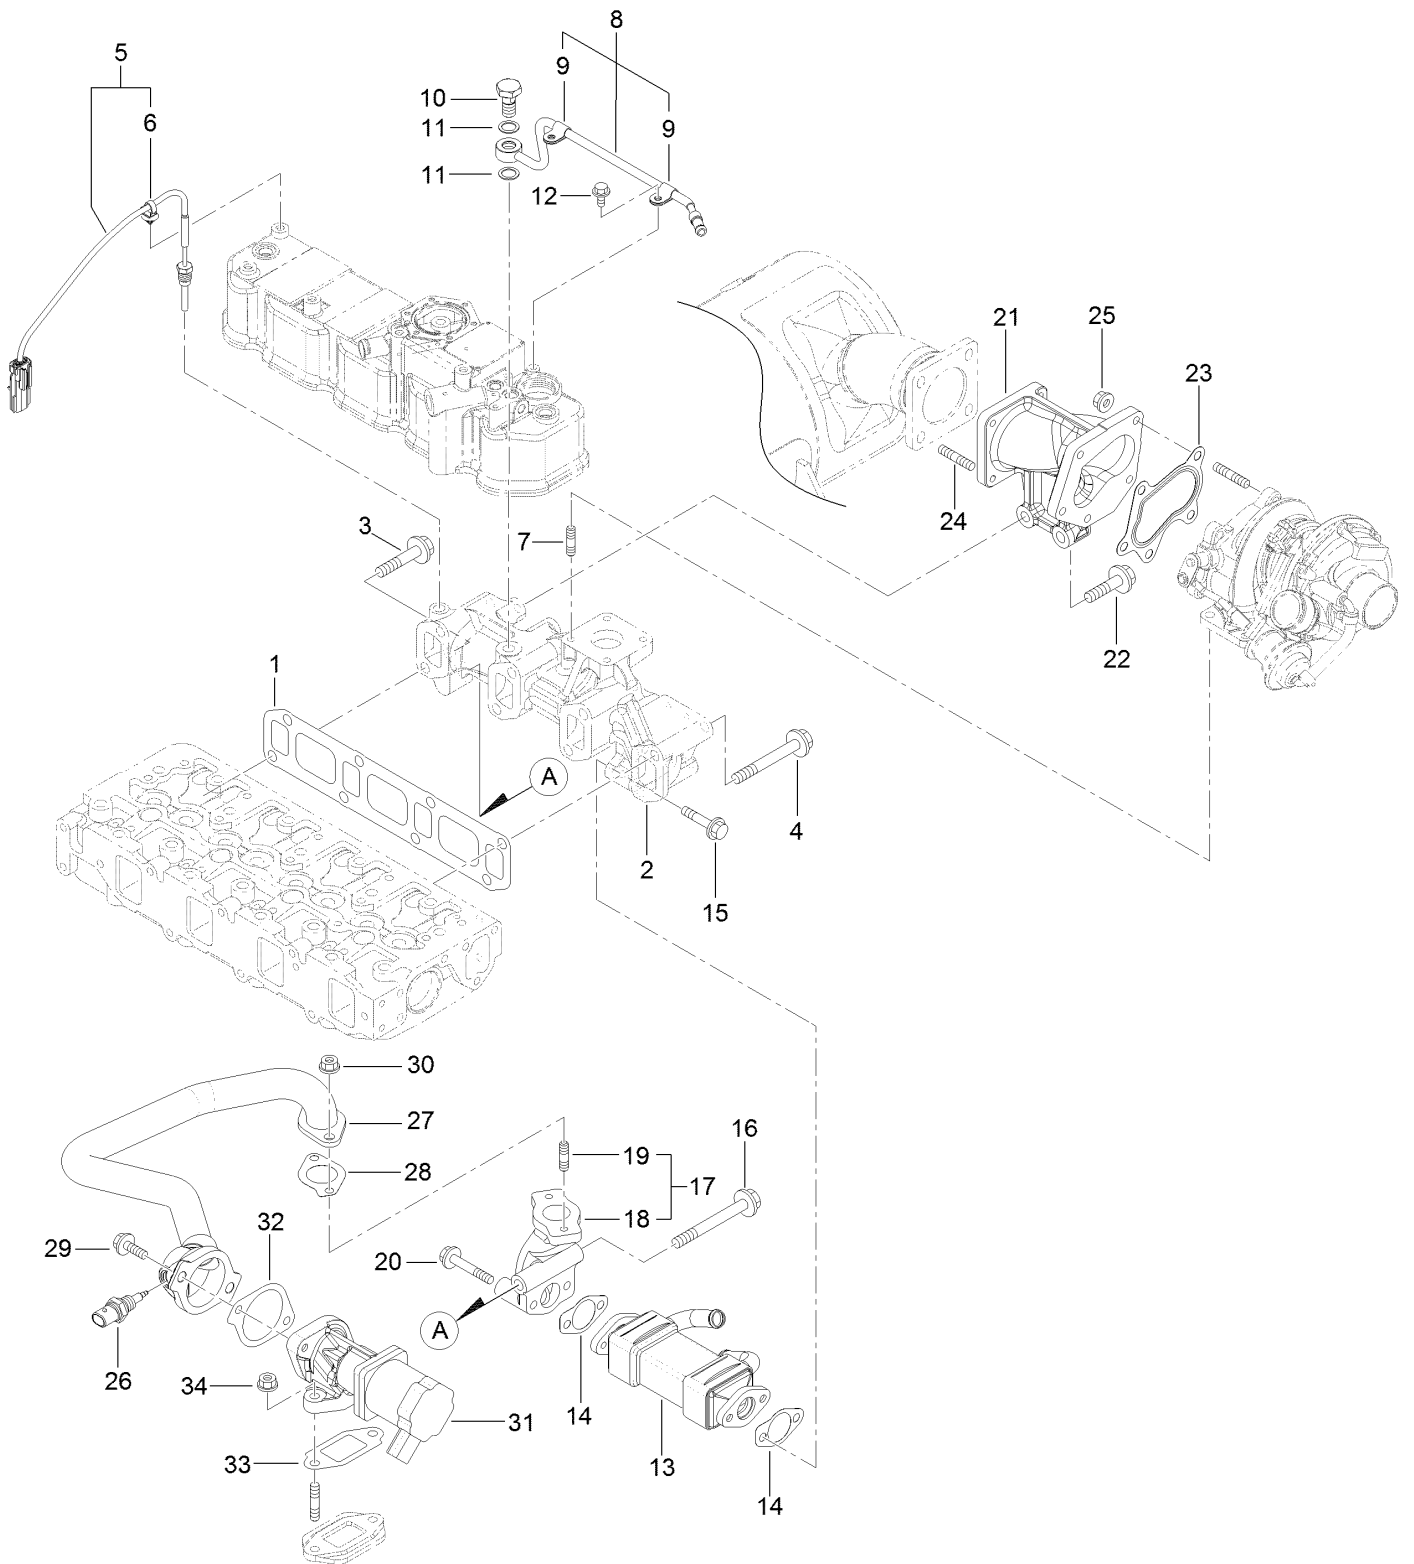

Suction Manifold Assembly (continued)

<i>Ref.</i>	<i>Part Number</i>	<i>Qty.</i>	<i>Description</i>	<i>Ref.</i>	<i>Part Number</i>	<i>Qty.</i>	<i>Description</i>
1	127-3107	1	Gasket-Manifold, Intake	18	127-3080	1	Joint-Hose
2	127-3135	1	Intake Manifold ASM	19	127-3081	1	Joint-Hose
3	127-3134	1	Manifold-Intake	20	127-3166	2	Washer-Seal
4	127-3180	4	Stud	21	127-3168	2	Screw
5	137-5167	1	Sensor-Temperature, Air	22	138-7831	2	Stud, M8X 35
6	125-7220	6	Bolt	23	127-3045	1	Spacer-Valve, E G R
7	127-3152	1	Duct-Suction	24	127-3046	1	Gasket-E G R
8	127-3096	1	Joint-Rubber	25	127-3178	1	Bolt
9	127-3153	1	Joint-Rubber	26	127-3178	1	Bolt
10	125-7189	1	Clamp-Hose	27	127-3182	3	Stud
11	127-3170	1	Clamp-Hose	28	125-7229	3	Nut
12	125-7190	1	Clamp-Hose	29	127-3035	1	Bend-Inlet
13	127-3171	1	Clamp-Hose	30	127-3036	1	Body-Throttle
14	127-3034	1	Gasket-Collector	31	127-3037	2	Gasket-Throttle
15	127-3093	1	Intake Collector ASM	32	125-7209	2	Bolt
16	127-3092	1	Collector-Intake	33	125-7211	4	Bolt
17	127-3139	1	Valve-Reed	34	127-3177	2	Bolt

Exhaust Manifold Assembly