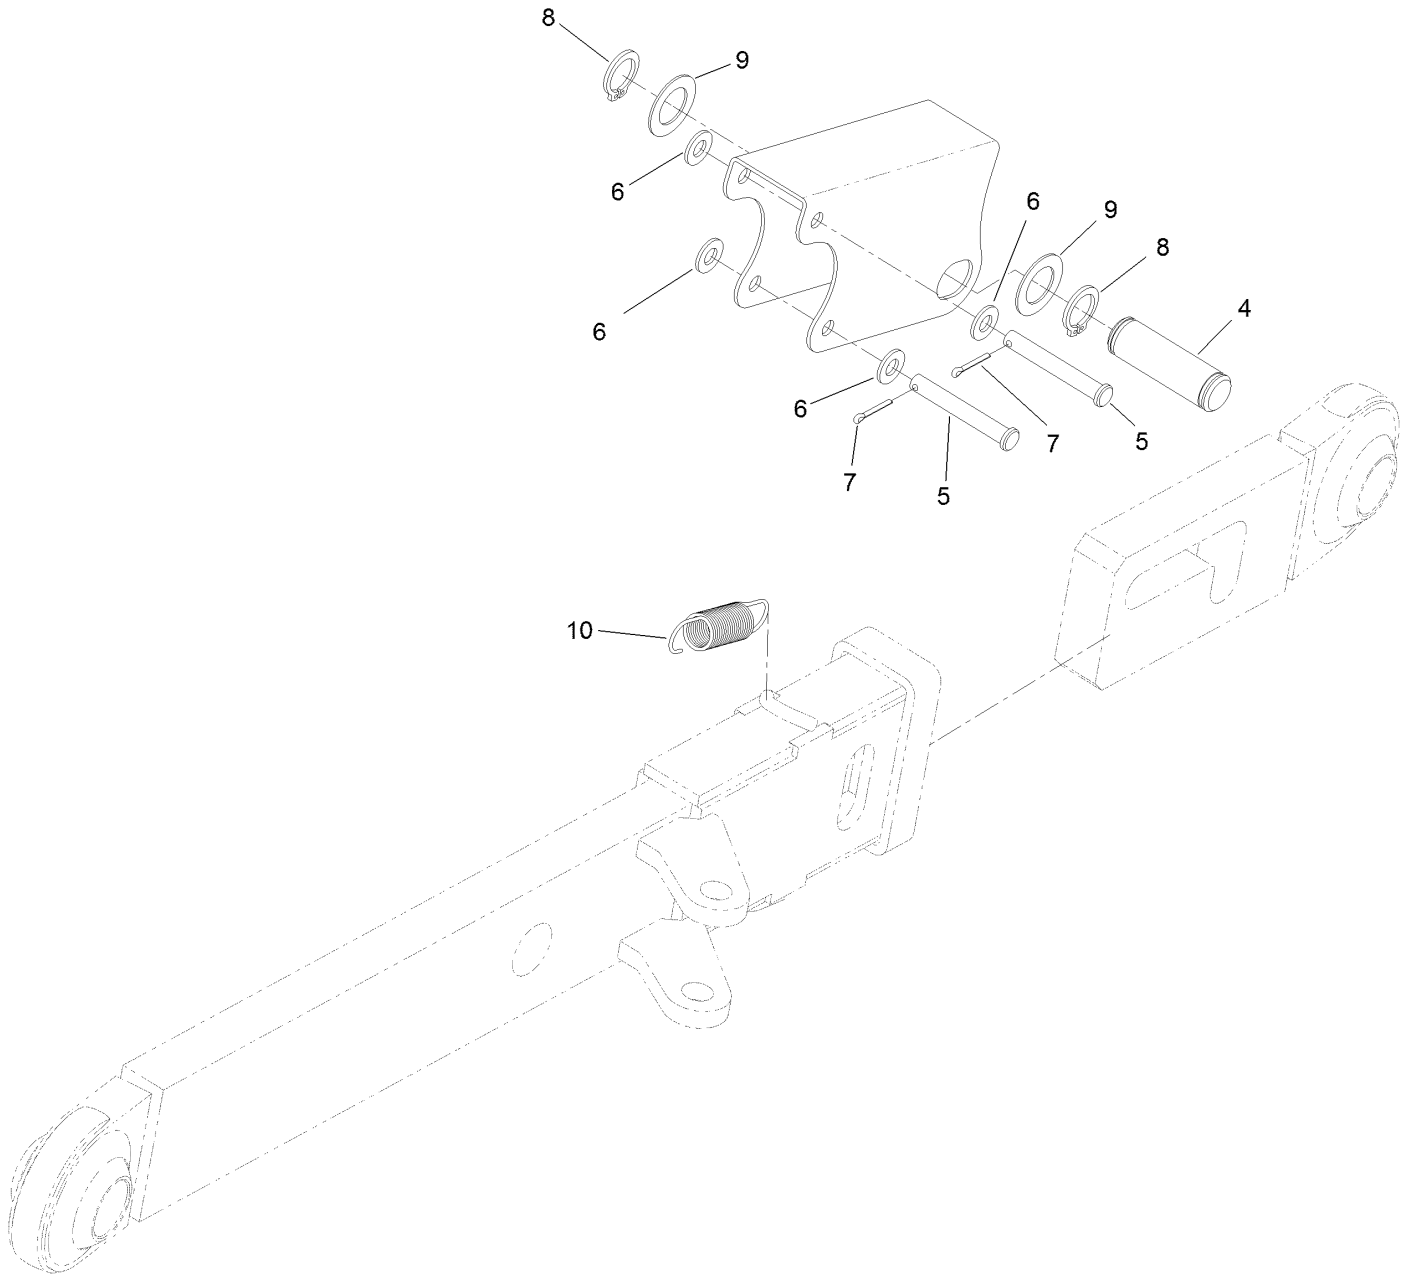

LH Extendable Arm Assembly

LH Extendable Arm Assembly (continued)

<i>Ref.</i>	<i>Part Number</i>	<i>Qty.</i>	<i>Description</i>	<i>Ref.</i>	<i>Part Number</i>	<i>Qty.</i>	<i>Description</i>
4	110-8189	1	Pin-Plain	8	32120-93	2	Ring-Retaining
5	110-0618	2	Pin-Clevis	9	1-413235	2	Washer, Spacer
6	3256-23	4	Washer-Plain	10	120-3888	1	Spring-Extension
7	3272-6	2	Pin-Cotter