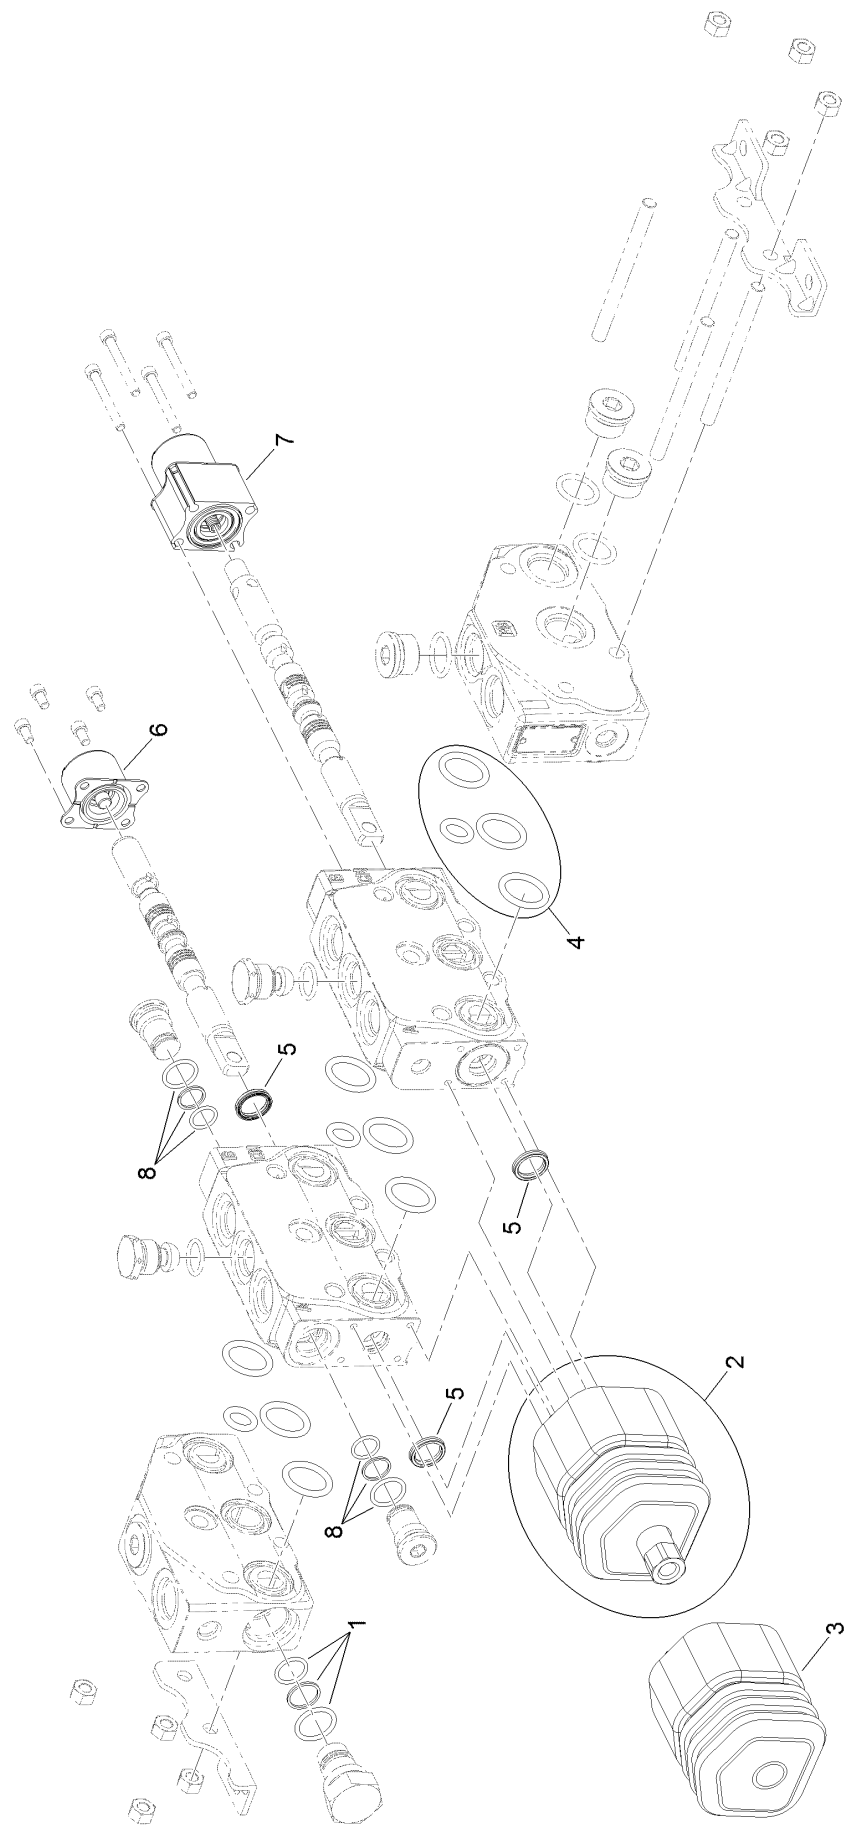

Joystick Kit Assembly (continued)

<i>Ref.</i>	<i>Part Number</i>	<i>Qty.</i>	<i>Description</i>	<i>Ref.</i>	<i>Part Number</i>	<i>Qty.</i>	<i>Description</i>
1	340-7	1	Fitting-Straight	9:2	237-80	1	O-Ring
1:1	237-65	1	O-Ring	10	340-3	2	Fitting-Straight
1:2	237-80	1	O-Ring	10:1	237-22	1	O-Ring
2	131-5643	1	Fitting-Power Beyond	10:2	237-79	1	O-Ring
2:1	237-80	1	O-Ring	11	340-18	2	Fitting-HYD, 90 DEG
3	3234-47	8	Screw-HHF	11:1	237-79	1	O-Ring
4	140-0490-0P	1	Bracket-Valve	11:2	237-22	1	O-Ring
5	131-5638	1	Valve-Loader	12	104-8300	4	Nut-HF, NI
6	3218-4	1	Nut-Jam	13	133-2279	1	Hose ASM
7	136-9843	1	Rod-Control	14	133-2269	1	Hose ASM
8	131-8473	1	Knob-Tapered	15	117-8063	1	Boot-Shift
9	340-17	2	Fitting-Elbow, 90 DEG	16	138-4101	1	Decal-Joystick
9:1	237-65	1	O-Ring				

Hydraulic Valve Assembly No. 131-5638