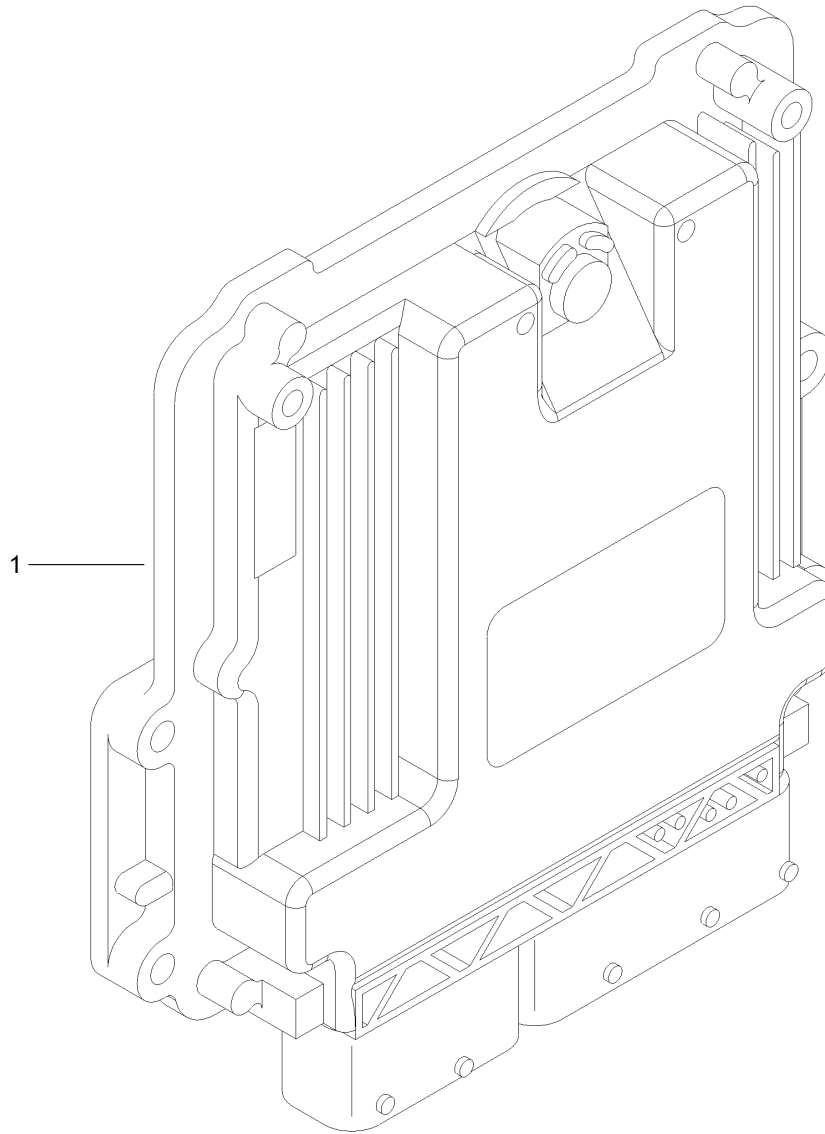

Generator Assembly (continued)

<i>Ref.</i>	<i>Part Number</i>	<i>Qty.</i>	<i>Description</i>	<i>Ref.</i>	<i>Part Number</i>	<i>Qty.</i>	<i>Description</i>
1	125-7120	1	Alternator-12V	12	138-7852	1	Spacer-Alternator
9	125-7121	1	Bolt-Stopper	13	138-7853	1	Adjuster-Belt
10	138-7851	1	Piece-Distance	14	135-4027	1	Bolt-Adjust
11	125-7230	1	Nut				

Electronic Control Unit Assembly