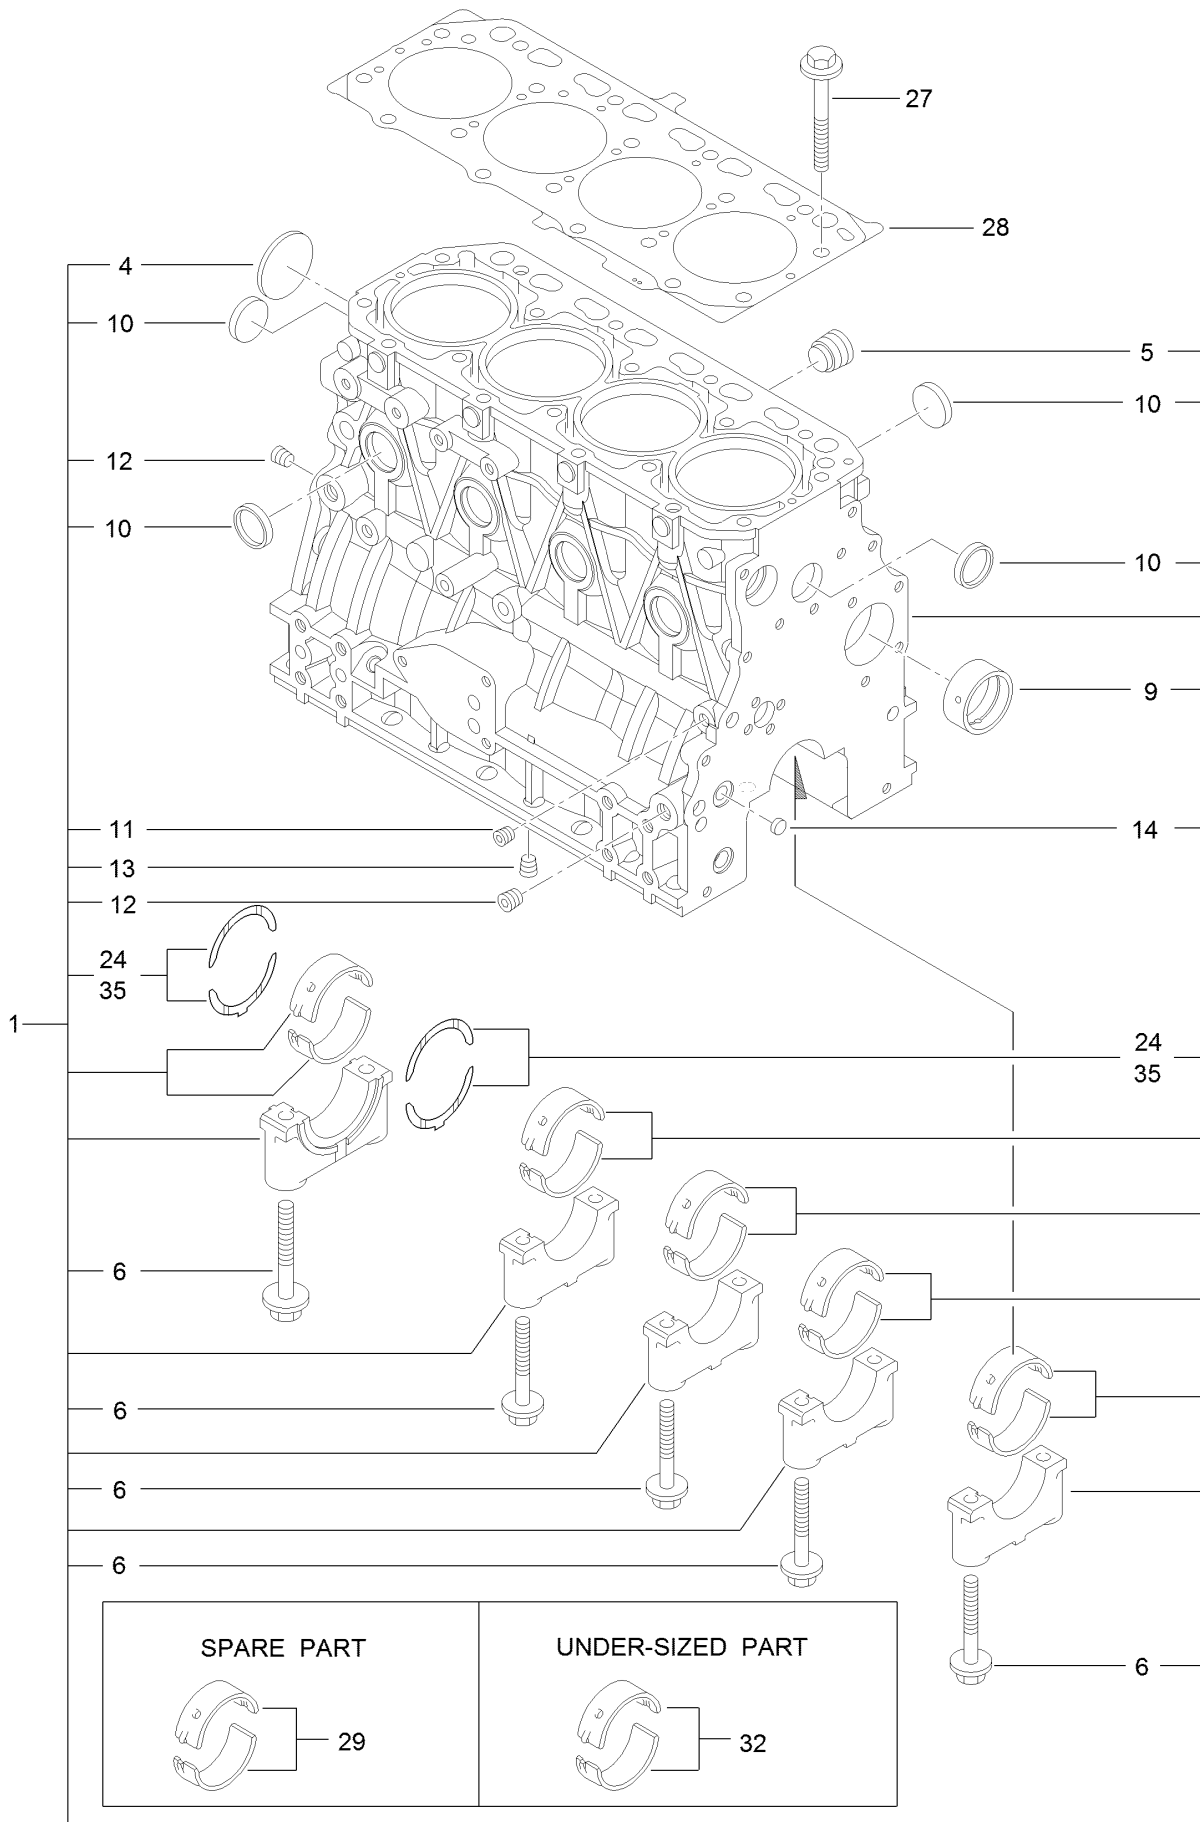

Hood Guard Assembly (continued)

<i>Ref.</i>	<i>Part Number</i>	<i>Qty.</i>	<i>Description</i>	<i>Ref.</i>	<i>Part Number</i>	<i>Qty.</i>	<i>Description</i>
1	87-3470	2	Bumper	10	3296-51	2	Nut-Lock, NI
2	103-9511	2	Nut-Lock, NI	11	3296-53	4	Nut-Lock, NI
3	104-1412	1	Bumper-Rubber	12	AU426-1264	2	Bolt
4	107-7915	4	Washer-Thrust	13	104-8301	1	Nut-HF, NI
6		1	Guard-Hood ●	14	323-7	1	Screw-HH
7	138-3957-03	1	Pivot-Guard, LH	15	3253-5	1	Washer-Lock
8	138-3958-03	1	Pivot-Guard, RH	16	3256-4	1	Washer-Flat
9	327-5	4	Screw-HH	17	106-9951	1	Hitch Pin ASM

● Not serviced separately

Cylinder Block Assembly