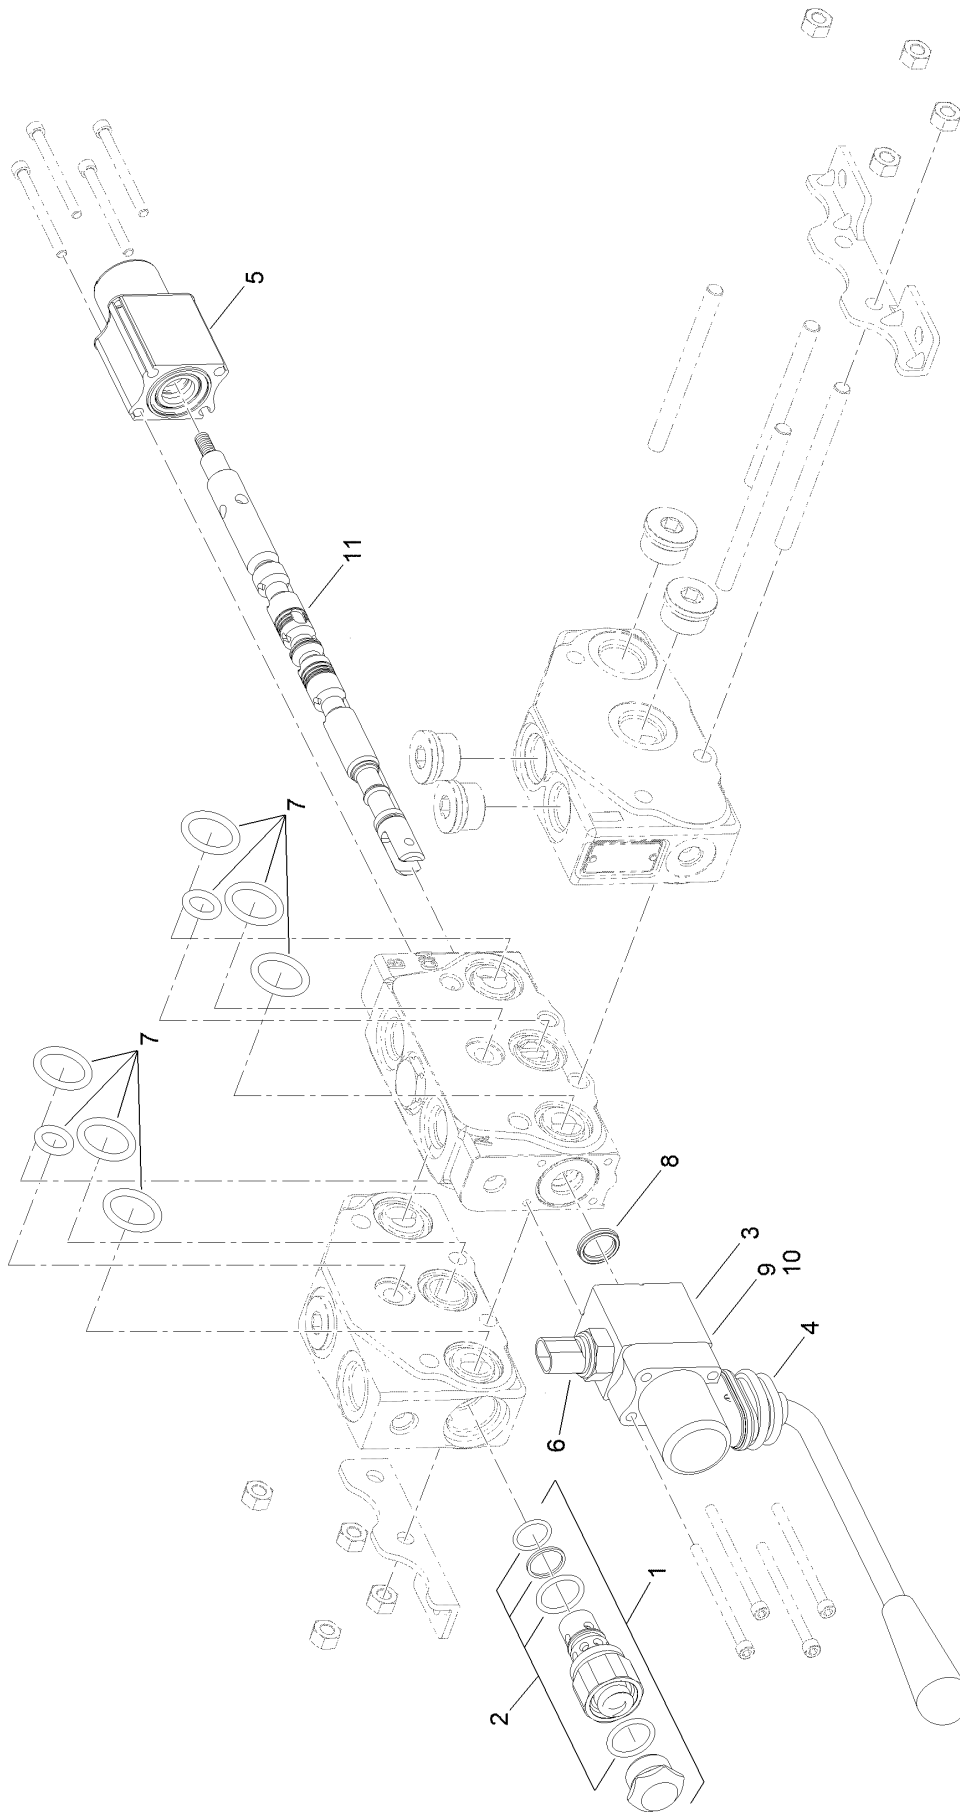

Hydraulic Valve Assembly No. 131-5637

Hydraulic Valve Assembly No. 131-5637 (continued)

<i>Ref.</i>	<i>Part Number</i>	<i>Qty.</i>	<i>Description</i>	<i>Ref.</i>	<i>Part Number</i>	<i>Qty.</i>	<i>Description</i>
1	138-7870	1	Rcm Relief ASM	6	138-7875	1	Switch-Interlock
2	138-7871	1	Seal Kit	7	138-7877	1	Section Seal Kit
3	138-7872	1	Handle-Horizontal, Enclosed	8	130-8354	1	O-Ring
4	131-6753	1	Boot-Dust	9	140-0500	1	Block-Switch Mount
5	138-7874	1	Positioner-Spool, Float	10	140-0501	1	Ring-Pilot
				11	140-0502	1	Spool-Switch