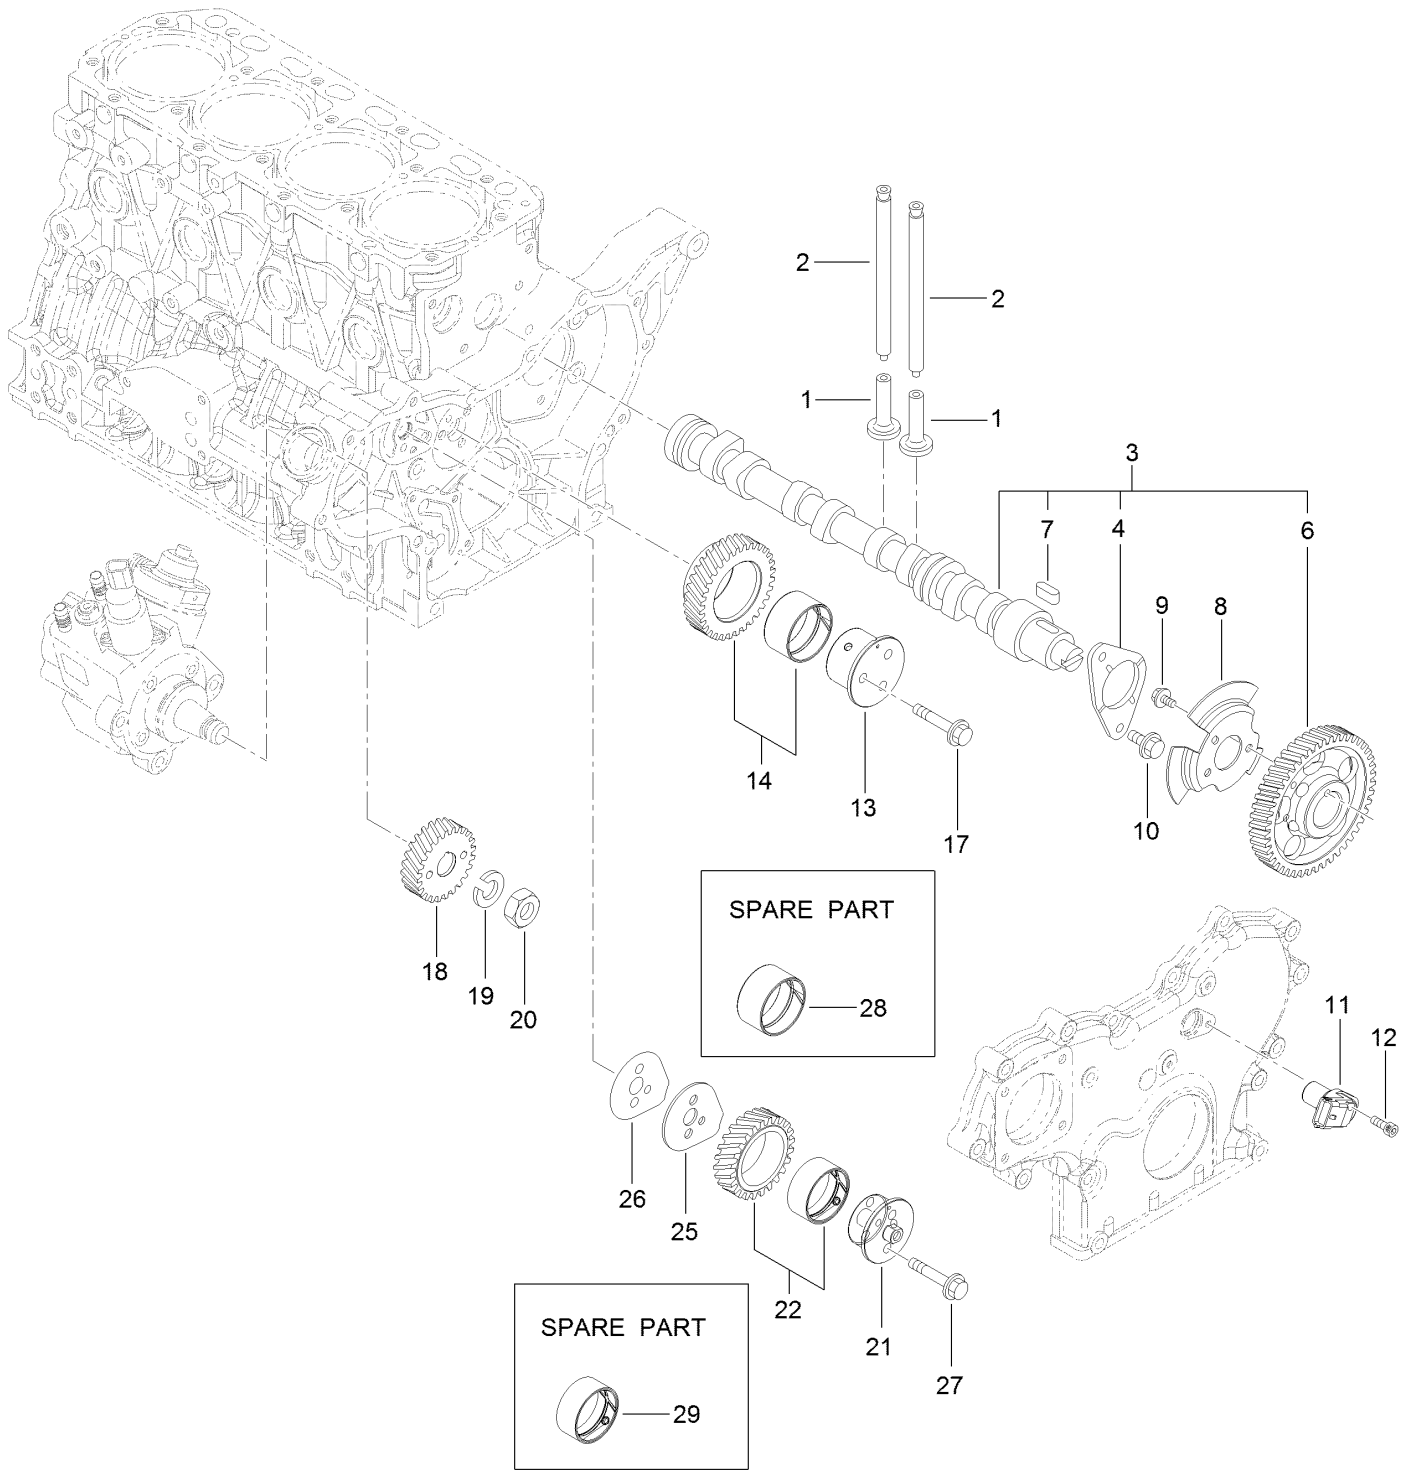

Diesel Particulate Filter Assembly (continued)

<i>Ref.</i>	<i>Part Number</i>	<i>Qty.</i>	<i>Description</i>	<i>Ref.</i>	<i>Part Number</i>	<i>Qty.</i>	<i>Description</i>
1	127-3019	1	Gasket	19	125-7213	2	Bolt
3	127-4764	1	Sensor-Temp, Exhaust	20	131-2740	2	Bolt
4	127-4765	1	Sensor-Temp, Exhaust	21	125-7229	20	Nut
5	138-7833	1	D P F ASM	23	127-3039	2	Bolt-Joint, Pipe
6	138-7834	1	Case-Doc	24	127-3164	1	Exhaust Pressure Pipe ASM
8	137-5170	1	Case-Filter, Soot	25	127-3056	4	Gasket-Sensor
10	127-3143	1	Flange-Outlet	26	127-3165	1	Exhaust Pressure Pipe ASM
11	127-3162	2	Gasket-D P F	27	138-8256	1	Exhaust Hose ASM
12	127-3055	20	Bolt	29	127-3057	2	Clip-Hose
13	127-3144	1	Lifter-D P F	30	138-8257	1	Exhaust Press Hose ASM
14	127-3145	5	Stiffener-D P F, A	32	127-3058	2	Clip-Hose
15	137-5171	1	Stiffener-D P F, B	33	127-3060	1	Sensor-Pressure
16	137-5172	1	Stiffener-D P F, C	34	127-3124	1	Band
17	127-3147	1	Stiffener-D P F, C	35	130-7444	4	Bolt
18	138-7835	1	Stay, Dpf	36	125-7229	4	Nut

Camshaft and Driving Gear Assembly