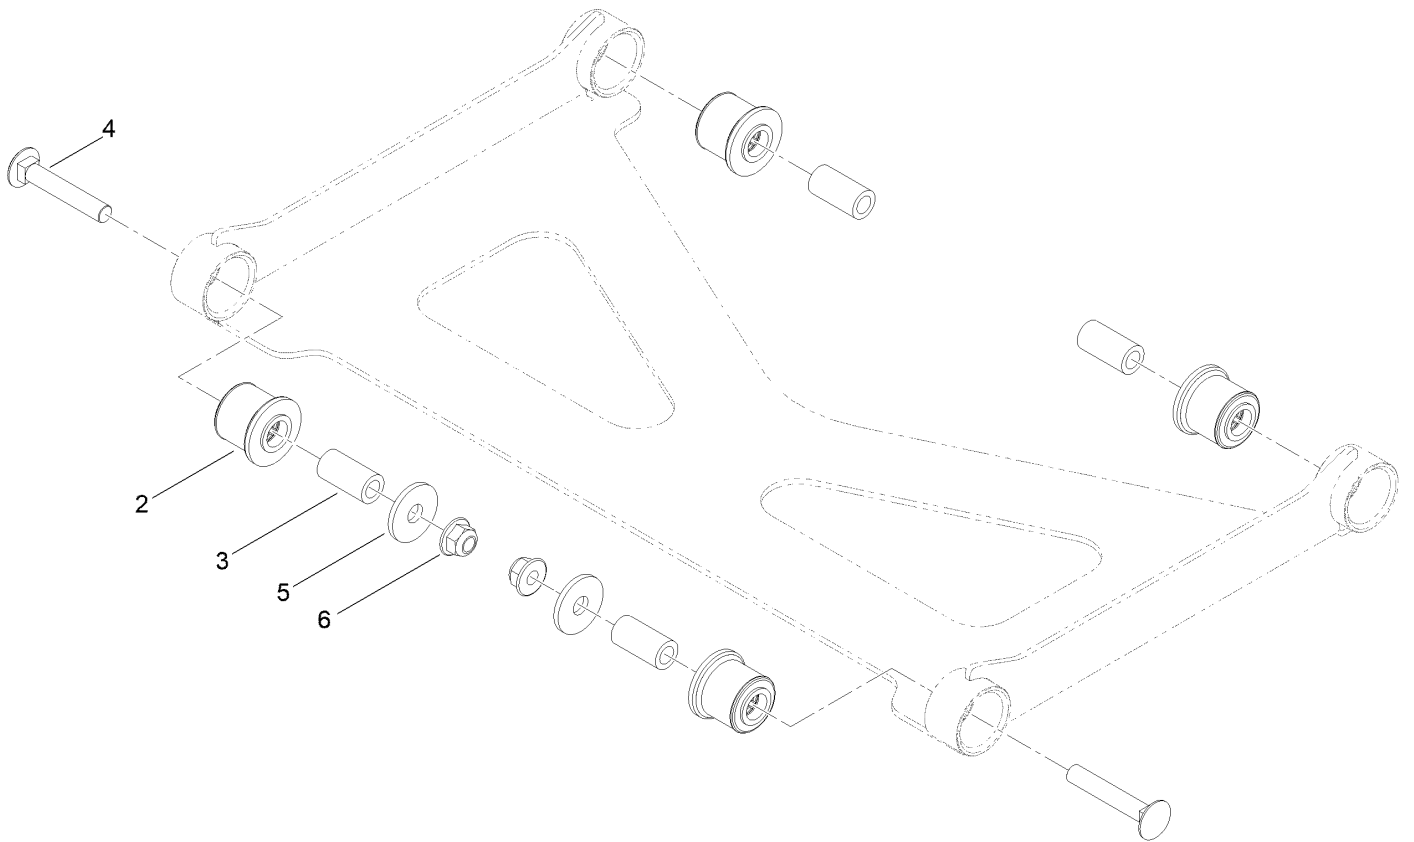

Deck Strut Assembly No. 140-1179

Deck Strut Assembly No. 140-1179 (continued)

<i>Ref.</i>	<i>Part Number</i>	<i>Qty.</i>	<i>Description</i>	<i>Ref.</i>	<i>Part Number</i>	<i>Qty.</i>	<i>Description</i>
2	126-8360	4	Bushing-Rubber, Suspension	4	3231-7	2	Screw-CARR
3	108-6544	4	Spacer	5	2844	2	Washer
				6	104-8301	2	Nut-HF, NI