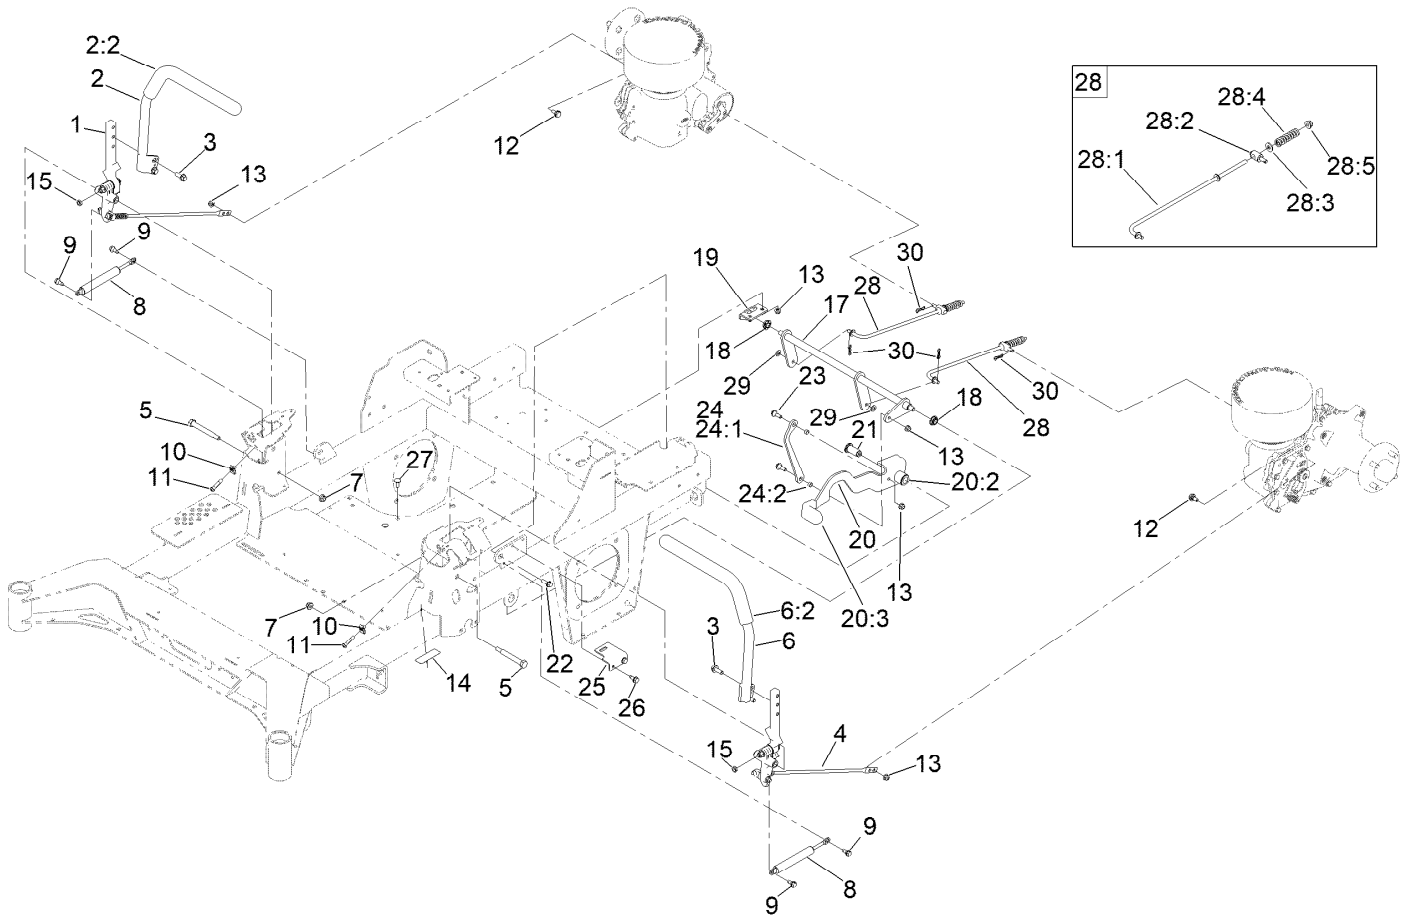

Seat Assembly No. 144-2632 (continued)

<i>Ref.</i>	<i>Part Number</i>	<i>Qty.</i>	<i>Description</i>
1	140-8012	1	Seat Track Set
2	116-8911	1	Knob-Adjuster
3	126-8559	1	Bellows-Seat
4	145-3641	1	Armrest Kit
5	145-3642	1	Pads-Armrest

<i>Ref.</i>	<i>Part Number</i>	<i>Qty.</i>	<i>Description</i>
6	126-8560	1	Kit-Seat Belt
7	145-3643	1	Cover-Back, Seat
8	145-3659	1	Cover-Bottom, Seat
9	82-2190	1	Switch-Bail

Motion Control Assembly