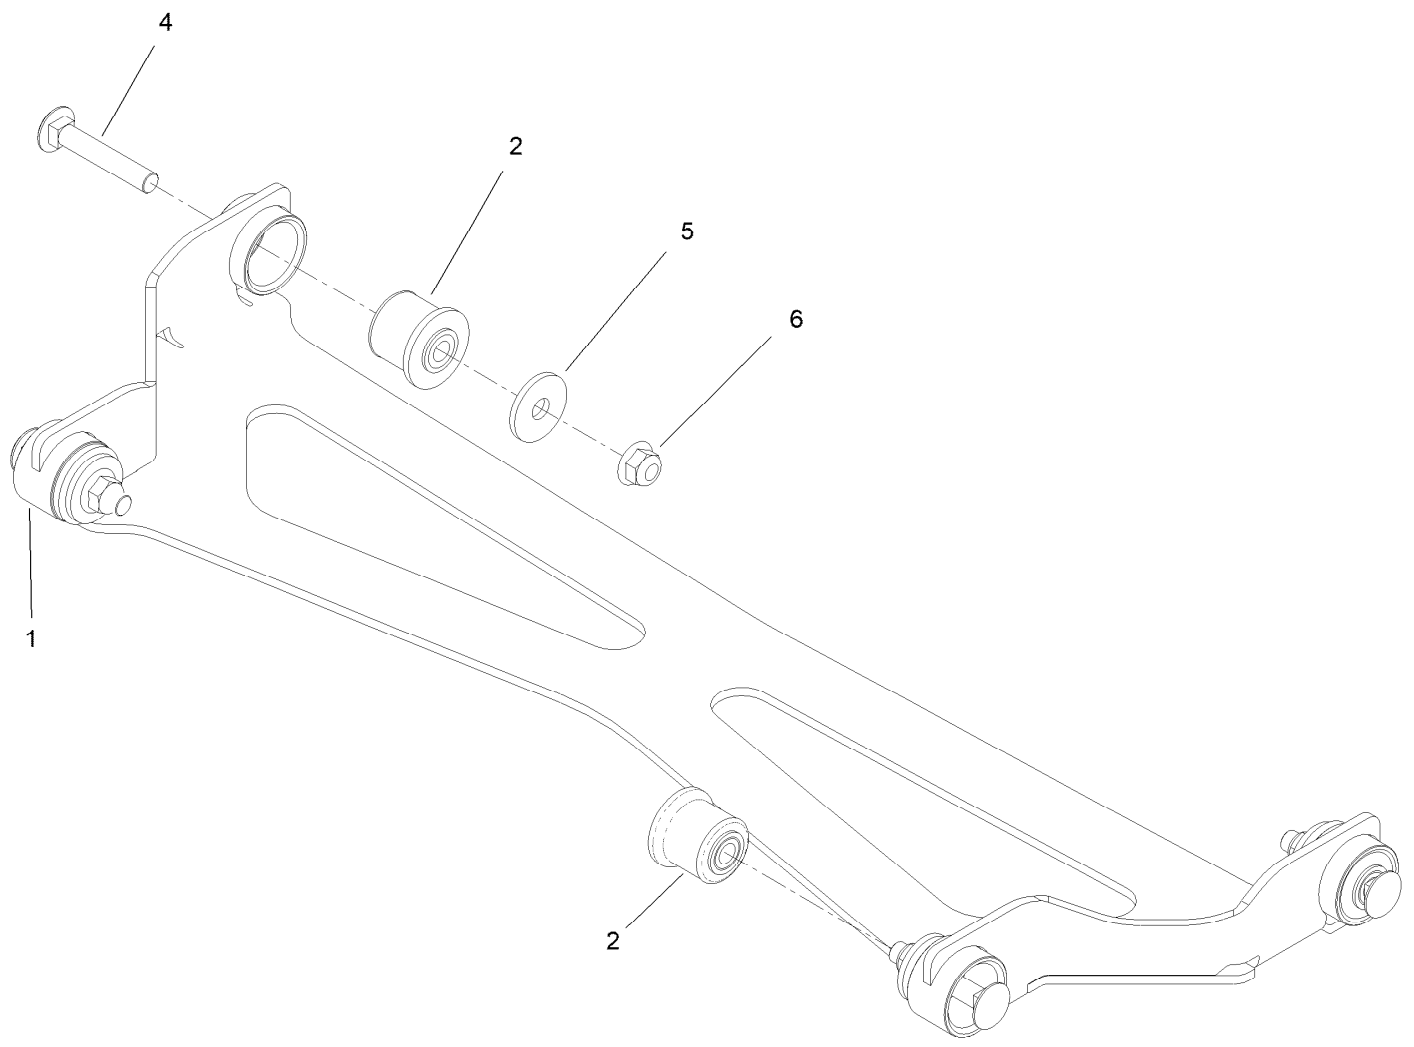

HOC Level Assembly No. 130-1755 (continued)

<i>Ref.</i>	<i>Part Number</i>	<i>Qty.</i>	<i>Description</i>	<i>Ref.</i>	<i>Part Number</i>	<i>Qty.</i>	<i>Description</i>
1	130-1775-01	1	Lever-Lift	8	103-1363	4	Rivet
2	136-0530	1	Rod-Latch, Release	9	614672	1	Screw-Shoulder, HWH
3	114-8187	1	Spring-Compression	10	110-8982	1	Washer-Spring
4	114-1207	1	Washer-Special	11	104-7201	1	Nut-HF, NI
5	115-2750	1	Knob	12	104-8301	1	Nut-HF, NI
6	115-3592	1	Grip	13	138-4888	1	Latch-HOC
7	119-2309	1	Bolt-Shoulder	14	138-4863	1	Plug-Wear

Deck Strut Assembly No. 147-4557