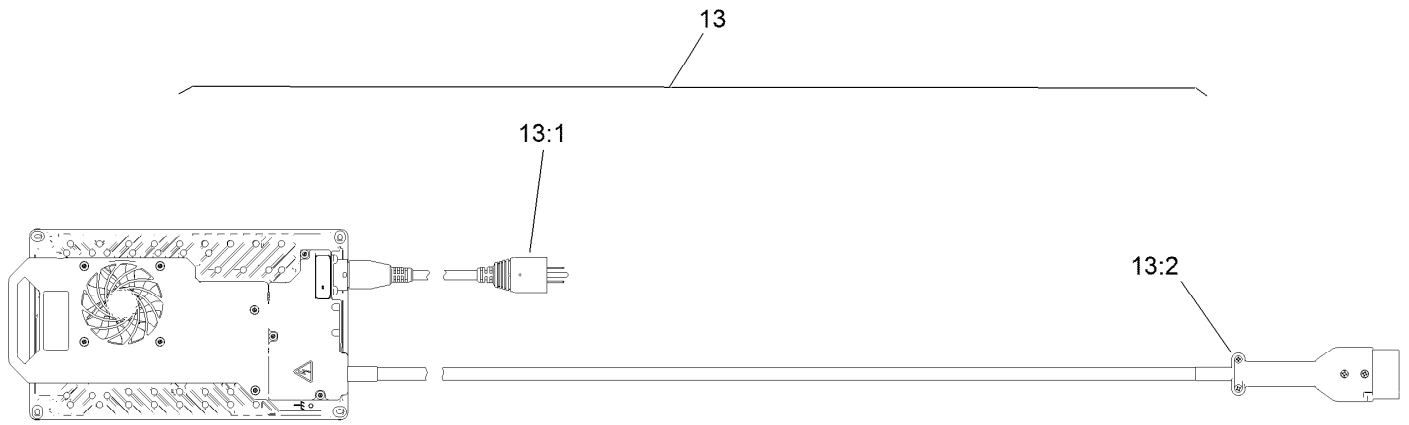

Miscellaneous Parts Assembly

<i>Ref.</i>	<i>Part Number</i>	<i>Qty.</i>	<i>Description</i>
13	147-3134	1	Charger-1200W
13:1	147-1678	1	Cord-AC, 120V
13:2	147-0227	1	Cable, DC-Hypercell