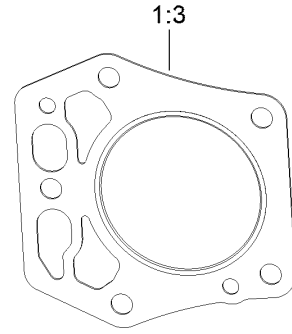

Blower Housing Assembly (continued)

<i>Ref.</i>	<i>Part Number</i>	<i>Qty.</i>	<i>Description</i>	<i>Ref.</i>	<i>Part Number</i>	<i>Qty.</i>	<i>Description</i>
1	133-1571	4	Screw-PPH, Plastic	8	127-9281	1	Plate-Spring
2	127-9045	1	Cover-Fan	9	127-9049	1	Baffle-Air, Left
3	127-9196	6	Screw-Shoulder, HWH	10	120-4210	2	Screw-Shoulder, HHF
4	133-1572	1	Shroud-Engine	11	127-9048	1	Baffle-Air, Right
5	127-9046	1	Door-Filter, Air	12	127-9287	1	Cleat-Hose
6	127-9280	2	Pin-Hair	13	120-4232	2	Screw-HHF
7	127-9282	2	Pin				

Gasket and Seal Kit

1