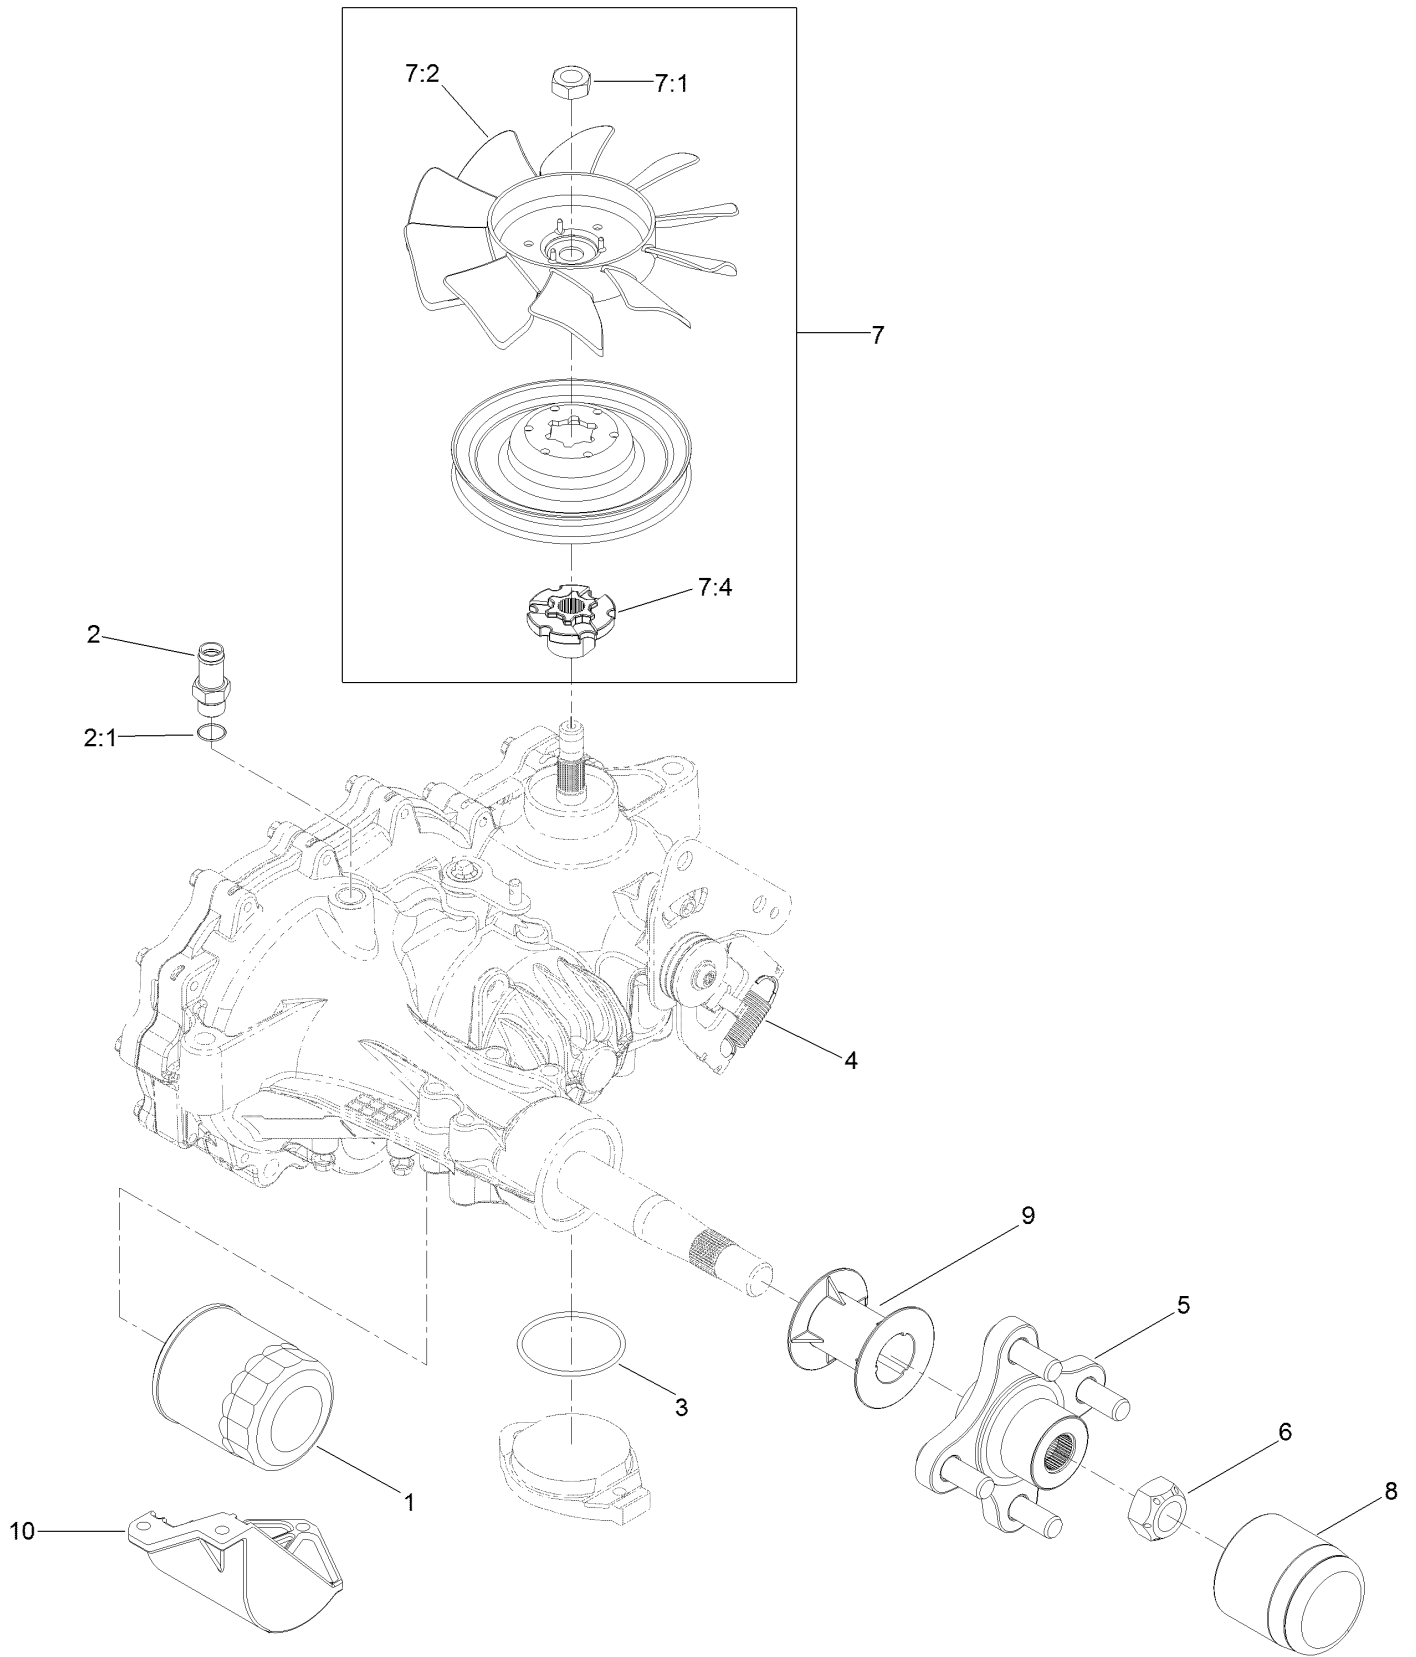

● Not illustrated

RH Transaxle Assembly No. 135-0139

RH Transaxle Assembly No. 135-0139 (continued)

<i>Ref.</i>	<i>Part Number</i>	<i>Qty.</i>	<i>Description</i>	<i>Ref.</i>	<i>Part Number</i>	<i>Qty.</i>	<i>Description</i>
1	109-3321	1	Element-Oil Filter, HYD	7:1	116-9714	1	Nut-HJ
2	109-3278	1	Adapter-Straight	7:2	126-0226	1	Fan
2:1	237-42	1	O-Ring	7:4	116-9705	1	Hub-Pulley
3	109-3540	1	O Ring-Seal	8	116-6214	1	Cap-Axle, Long
4	109-5592	1	Spring-Extension	9	116-6213	1	Tube-Axle
5	116-3872	1	Hub-Offset	10	120-7981	1	Guard-Filter, RH
6	109-3536	1	Nut-Hub	99	109-3537	1	Seal Kit ●
7	125-0059	1	Fan And Pulley Kit	99	135-3604	1	Brake Shaft Seal Kit