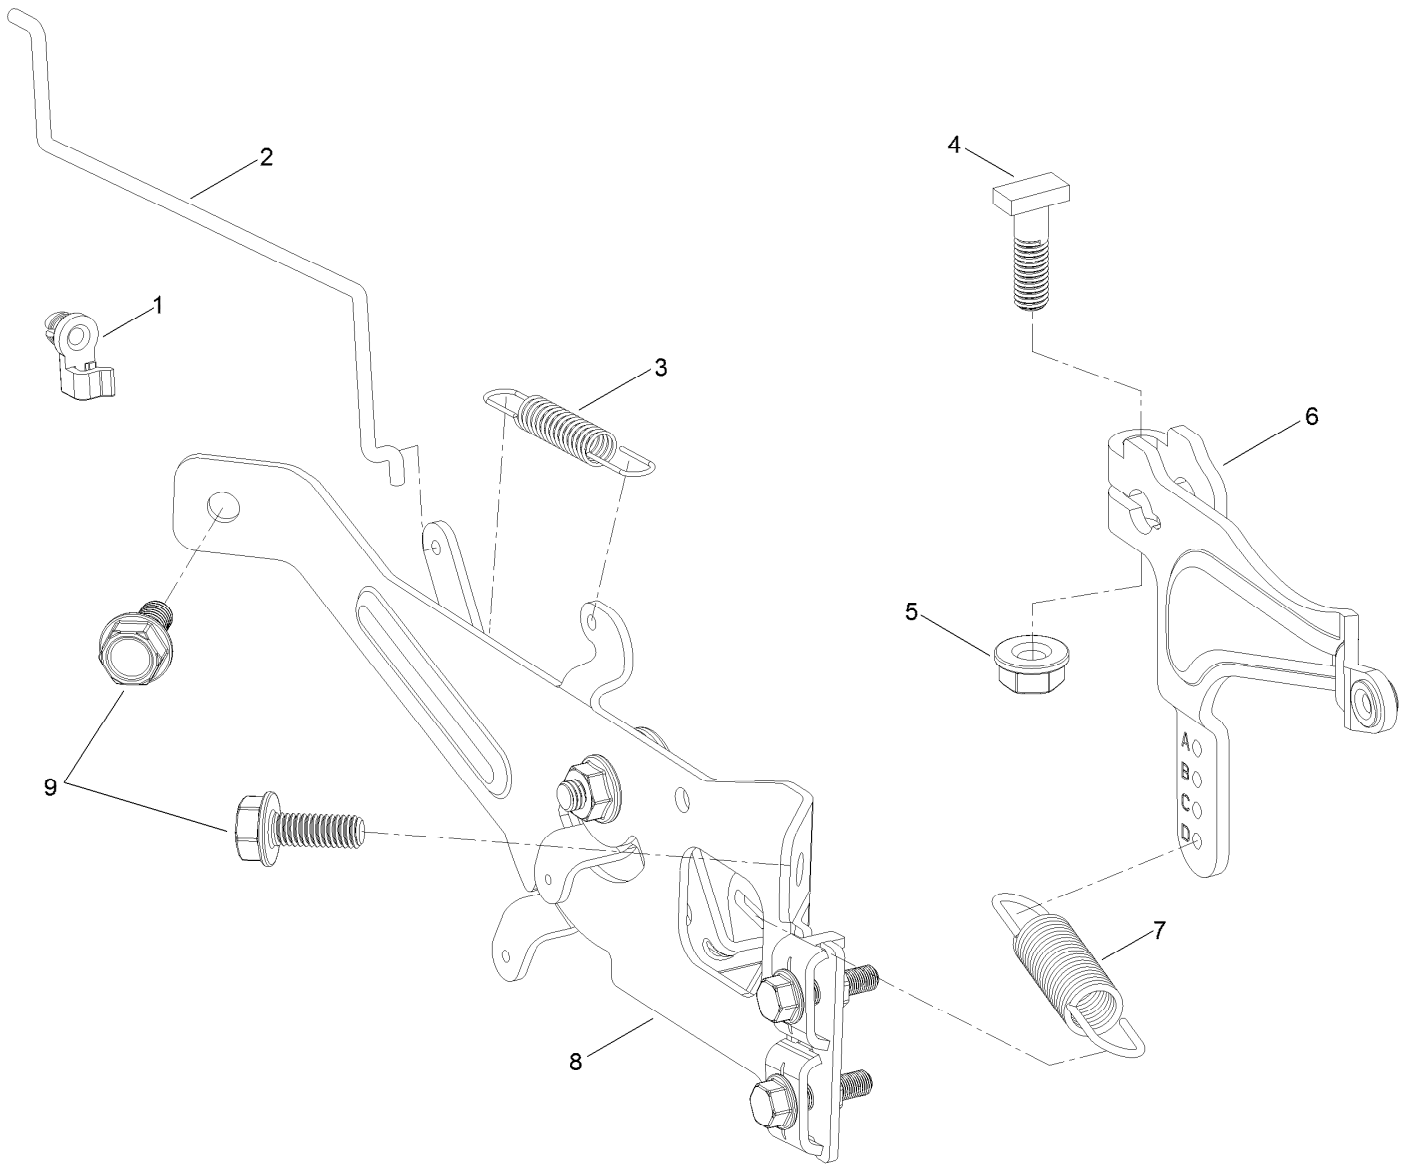

Ignition and Electrical Assembly

Ignition and Electrical Assembly (continued)

<i>Ref.</i>	<i>Part Number</i>	<i>Qty.</i>	<i>Description</i>	<i>Ref.</i>	<i>Part Number</i>	<i>Qty.</i>	<i>Description</i>
1	127-9197	4	Screw-HWH	12	120-4231	2	Screw-HHF
2	127-9198	1	Screen-Rotating	13	121-0007	4	Bolt-Flange
3	127-9199	4	Screw-HWH	14	127-9216	2	Ignition Coil ASM
4	127-9200	1	Fan-Cooling	16	127-9220	4	Tie-Zip
5	127-9201	1	Screw-HWH	17	127-9219	1	Regulator-Voltage W/Harness
6	127-9202	1	Washer-Spring	18	120-4216	1	Screw-HHF
7	127-9306	1	Flywheel	19	120-4232	2	Screw-HHF
8	127-9210	4	Screw-HSH	20	133-1562	1	Pinion-Starter
9	127-9211	1	Alternator	98	133-1566	1	Starter Repair Kit
10	133-9828	1	Motor-Starter				
11	127-9208	1	Bracket-Lift				

Governor Control Assembly

Governor Control Assembly (continued)

<i>Ref.</i>	<i>Part Number</i>	<i>Qty.</i>	<i>Description</i>	<i>Ref.</i>	<i>Part Number</i>	<i>Qty.</i>	<i>Description</i>
1	127-9250	1	Clip-Linkage	6	127-9239	1	Arm-Governor
2	127-9242	1	Linkage-Choke	7	133-9809	1	Spring-Governor
3	127-9241	1	Spring-Governor	8	133-1570	1	Control Plate ASM
4	120-4238	1	Bolt-Arm, Governor	9	120-4232	2	Screw-HHF
5	120-4236	1	Nut-Flange				