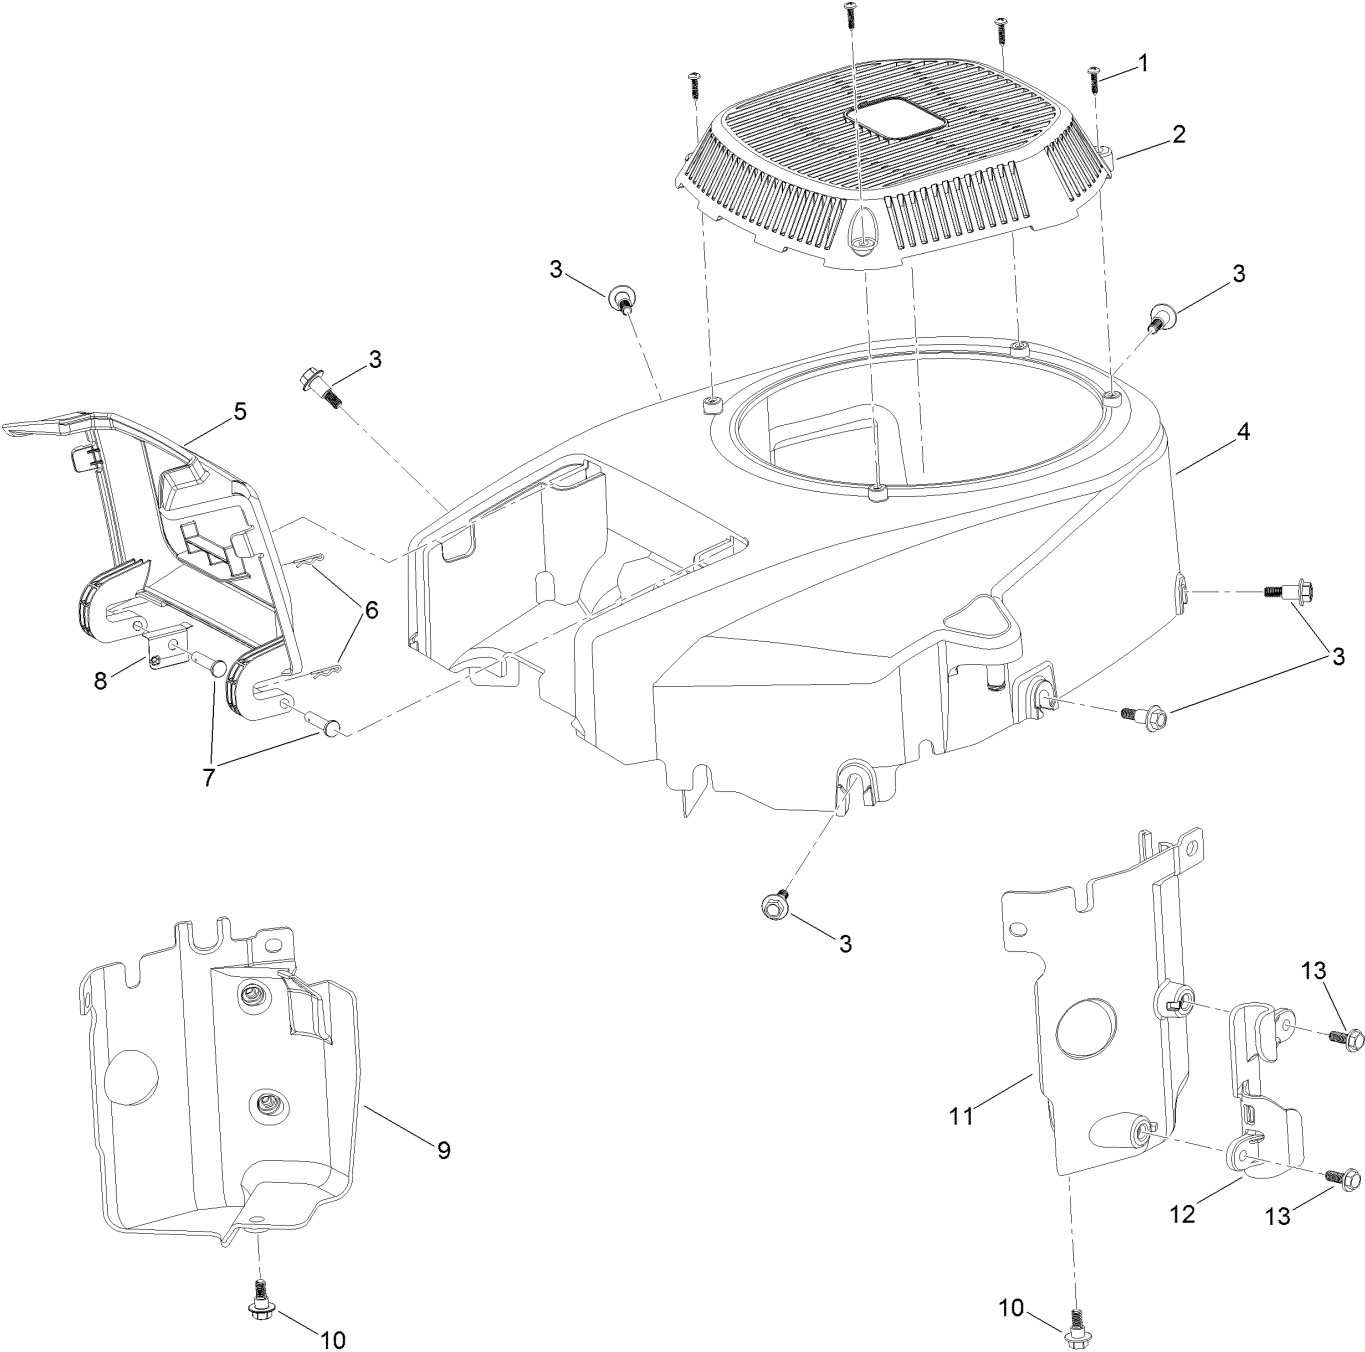

Blower Housing Assembly

Blower Housing Assembly (continued)

<i>Ref.</i>	<i>Part Number</i>	<i>Qty.</i>	<i>Description</i>	<i>Ref.</i>	<i>Part Number</i>	<i>Qty.</i>	<i>Description</i>
1	133-1571	4	Screw-PPH, Plastic	8	127-9281	1	Plate-Spring
2	127-9045	1	Cover-Fan	9	127-9049	1	Baffle-Air, Left
3	127-9196	6	Screw-Shoulder, HWH	10	120-4210	2	Screw-Shoulder, HHF
4	133-1572	1	Shroud-Engine	11	127-9048	1	Baffle-Air, Right
5	127-9046	1	Door-Filter, Air	12	127-9287	1	Cleat-Hose
6	127-9280	2	Pin-Hair	13	120-4232	2	Screw-HHF
7	127-9282	2	Pin