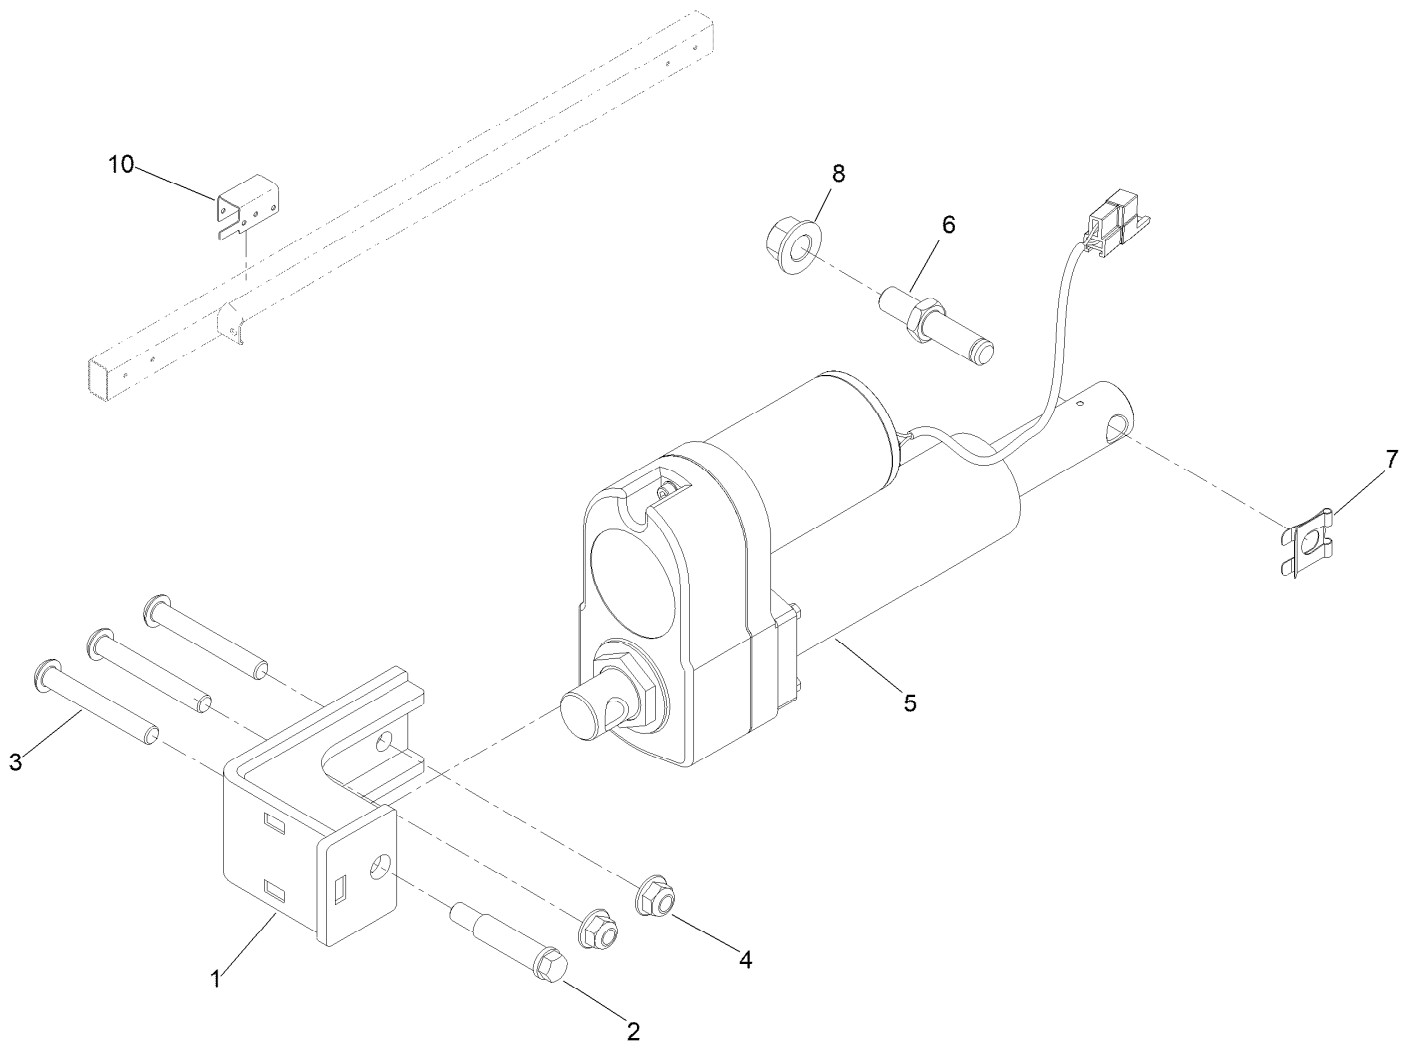

**Count on it.**

**Parts Catalog**

**Actuator Replacement Kit  
Z Master® 4000 Series**

Model No. 161-3549

## Actuator Replacement Kit Assembly No. 161-3549

<i>Ref.</i>	<i>Part Number</i>	<i>Qty.</i>	<i>Description</i>
1	147-7910-01	1	Deck Lift Support Bracket [red]
2	115-1116	1	Screw-Shoulder
3	135-7158	3	Screw-HSBH
4	104-8301	2	Nut-HF, NI
5	147-7868	1	Actuator-Linear
6	139-8135	1	Pin-Pivot, Actuator
7	138-8491	1	Clip-Pin
8	99-5107	1	Nut-Lock
10	147-7911-03	1	Plate-Template