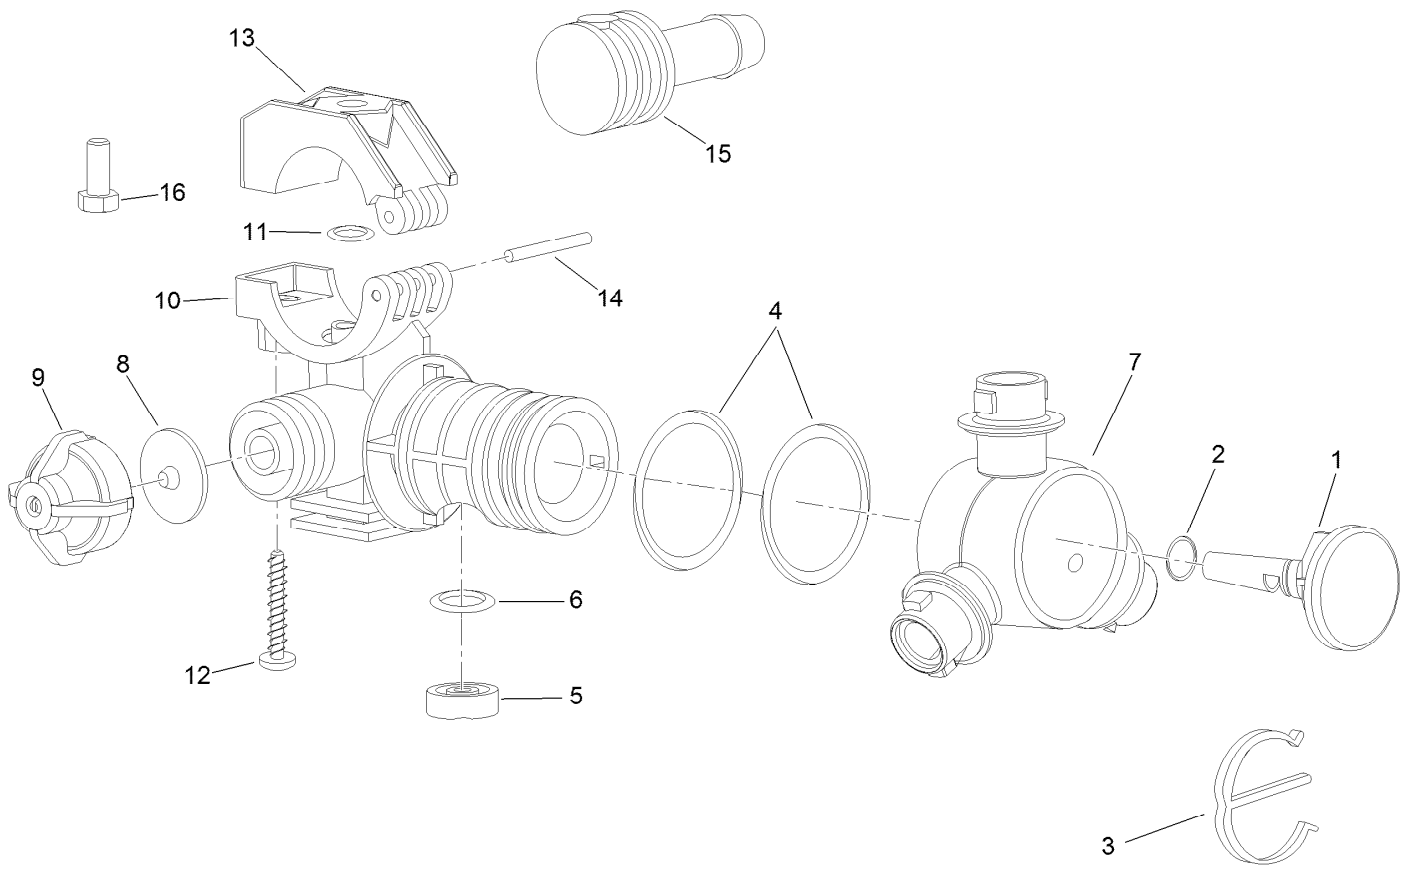

LH Single Turret Body Assembly No. 108-3725

<i>Ref.</i>	<i>Part Number</i>	<i>Qty.</i>	<i>Description</i>	<i>Ref.</i>	<i>Part Number</i>	<i>Qty.</i>	<i>Description</i>
1	95-9200	1	Plug	9	95-9193	1	Cap-Diaphragm
2	95-9198	1	O-Ring	10	95-9192	1	Body-Split Eyelet
3	95-9197	1	E-Clip	11	95-9191	1	O-Ring
4	95-9199	2	O-Ring	12	99-0811	1	Screw-Clamp
5	108-3264	1	Seal-Viton	13	99-0812	1	Clamp-Upper
6	108-3265	1	O-Ring-Viton	14	99-0814	1	Pin-Pivot
7	95-9196	1	Turret	15	95-9201	1	Shank-Hose
8	41003	1	Diaphragm	16	322-3	1	Screw-HH