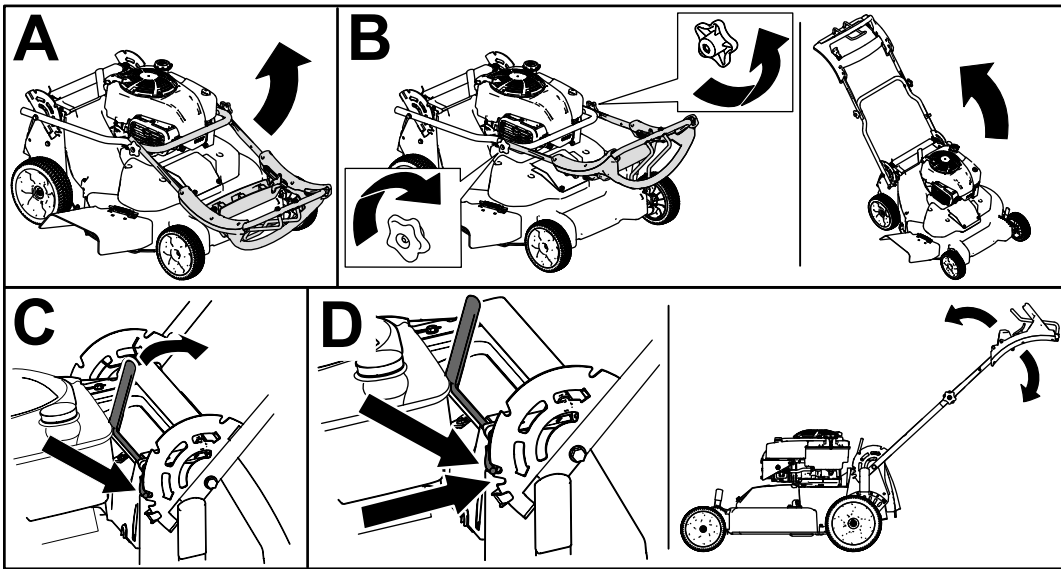

1

g452461

2

g344378

3

g222533