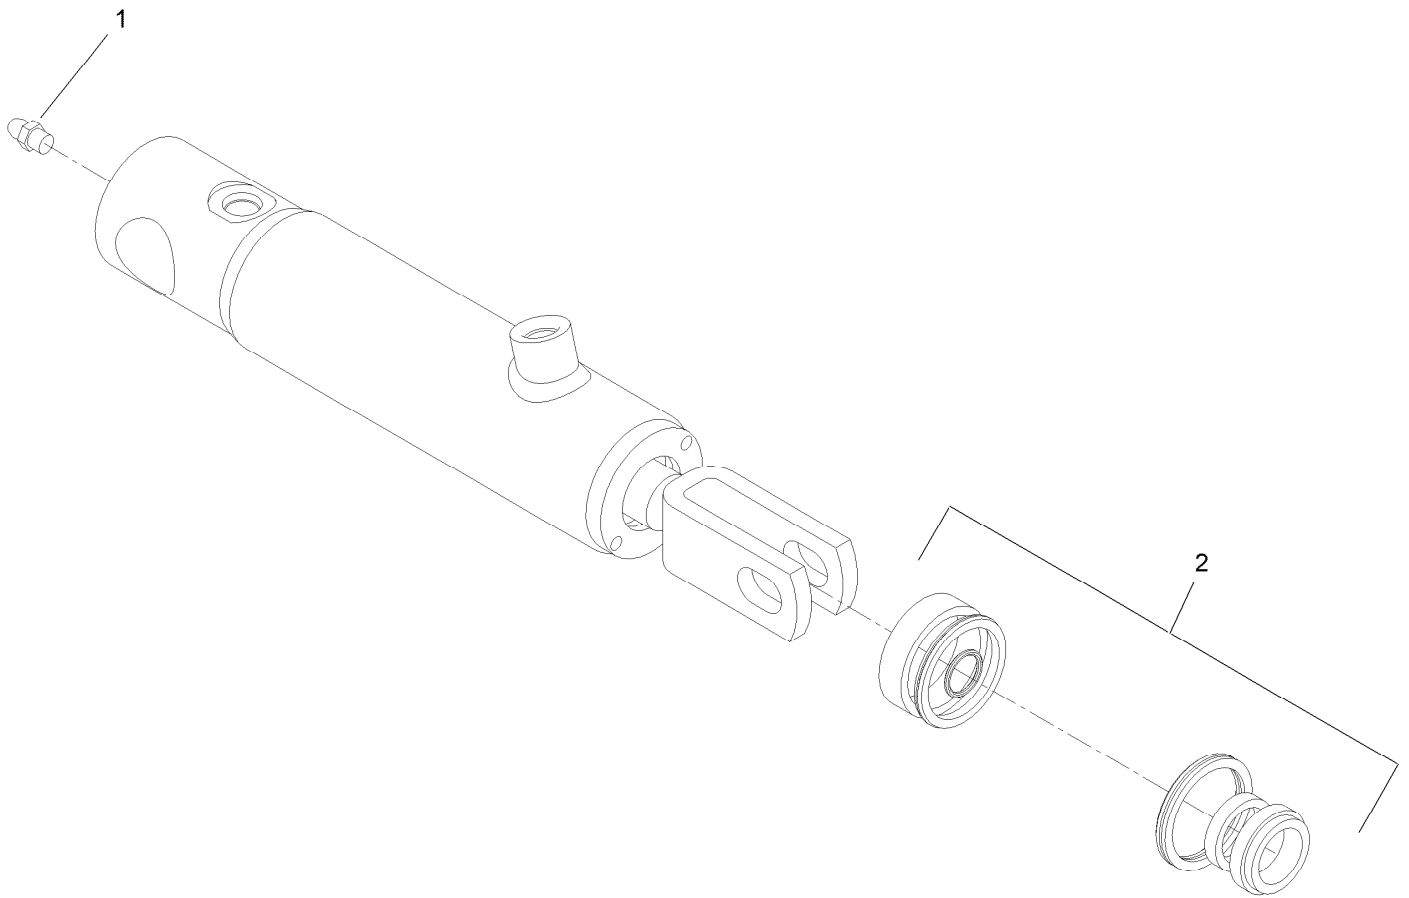

Hydraulic Cylinder Assembly No. 145-4569

<i>Ref.</i>	<i>Part Number</i>	<i>Qty.</i>	<i>Description</i>
1	302-58	1	Fitting-Straight
2	132-9516	1	Seal Kit