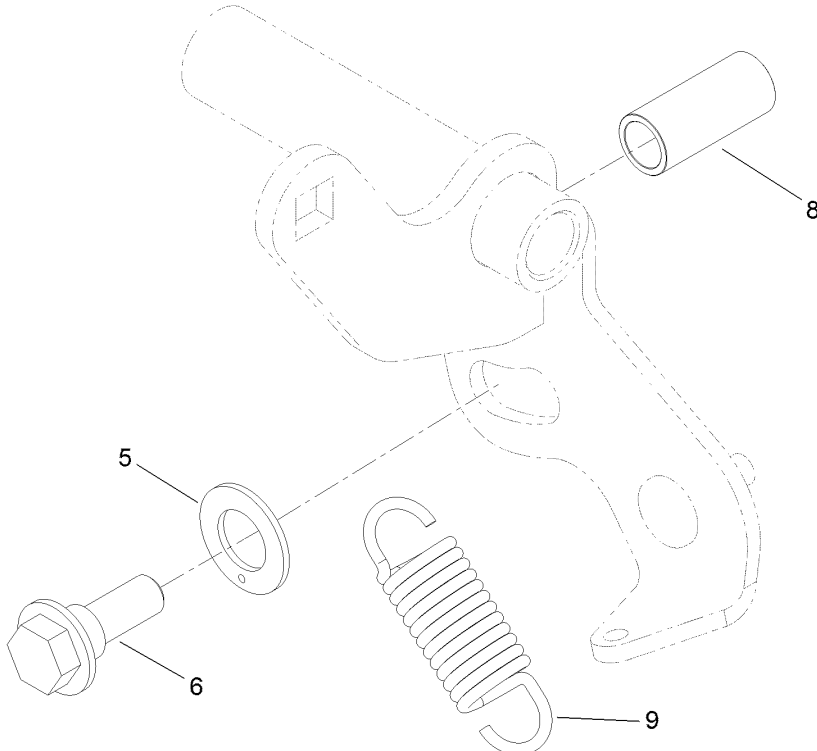

Control Handle Assembly No. 132-5158

Control Handle Assembly No. 132-5158 (continued)

<i>Ref.</i>	<i>Part Number</i>	<i>Qty.</i>	<i>Description</i>
3	104-8301	1	Nut-HF, NI
4	323-10	1	Screw-HH
5	110-7191	2	Washer-Thrust
6	116-2670	1	Screw-Shoulder

<i>Ref.</i>	<i>Part Number</i>	<i>Qty.</i>	<i>Description</i>
7	104-8300	1	Nut-HF, NI
8	131-3562	1	Bearing-Sleeve
9	132-5146	1	Spring-Extension