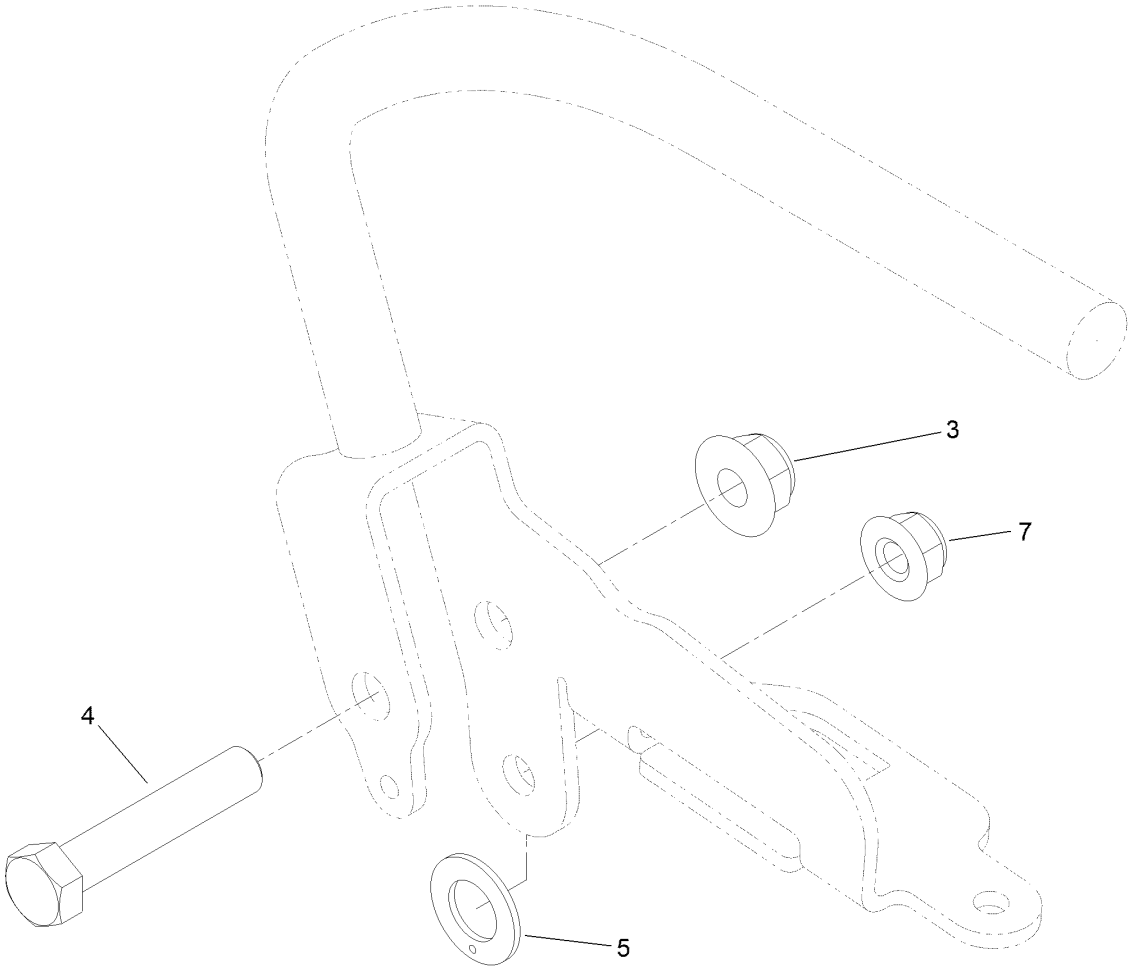

Control Handle Assembly No. 132-5158

Control Handle Assembly No. 132-5158 (continued)

<i>Ref.</i>	<i>Part Number</i>	<i>Qty.</i>	<i>Description</i>
3	104-8301	1	Nut-HF, NI
4	323-10	1	Screw-HH
5	110-7191	2	Washer-Thrust
6	116-2670	1	Screw-Shoulder

<i>Ref.</i>	<i>Part Number</i>	<i>Qty.</i>	<i>Description</i>
7	104-8300	1	Nut-HF, NI
8	131-3562	1	Bearing-Sleeve
9	132-5146	1	Spring-Extension