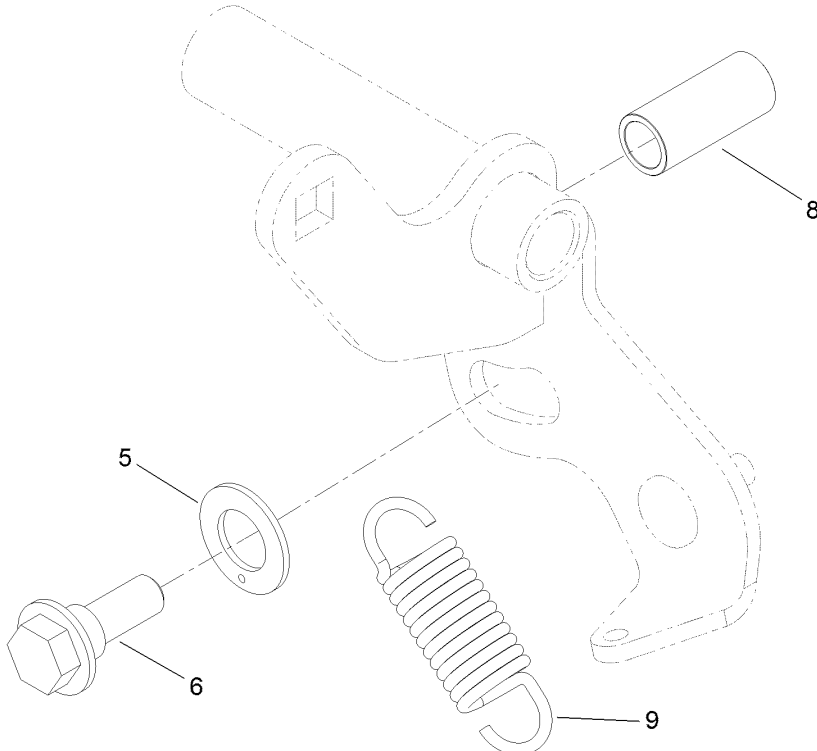

Motion Control Assembly

Motion Control Assembly (continued)

<i>Ref.</i>	<i>Part Number</i>	<i>Qty.</i>	<i>Description</i>	<i>Ref.</i>	<i>Part Number</i>	<i>Qty.</i>	<i>Description</i>
1	132-5157	1	LH Control Handle ASM	9:5	1-603807	1	Spring-Return, Neutral
2	132-5158	1	RH Control Handle ASM	10	138-4620	1	RH Control Rod ASM
3	119-0222	2	Grip	10:1	138-4647	1	Ball Joint-LH
4	103-9928	2	Bearing	10:2	138-4648	1	Ball Joint-RH
5	120-3288	1	Tab-Pivot, LH	10:4	3219-3	1	Nut-Hex
6	3229-1	4	Screw-CARR	11	3231-28	2	Screw-CARR
7	104-7201	6	Nut-HF, NI	12	104-8301	4	Nut-HF, NI
8	120-3287	1	Tab-Pivot, RH	13	3256-24	2	Washer-Flat
9	138-4619	1	LH Control Rod ASM	14	132-7538	1	Bracket-Adjustment, Speed
9:1	138-4647	1	Ball Joint-LH	15	126-1499	2	Cam
9:2	138-4648	1	Ball Joint-RH	16	323-7	2	Screw-HH
9:4	3219-3	1	Nut-Hex				

Control Handle Assembly No. 132-5157

Control Handle Assembly No. 132-5157 (continued)

<i>Ref.</i>	<i>Part Number</i>	<i>Qty.</i>	<i>Description</i>
2	131-3562	1	Bearing-Sleeve
4	323-10	1	Screw-HH
5	104-8301	1	Nut-HF, NI
6	110-7191	2	Washer-Thrust

<i>Ref.</i>	<i>Part Number</i>	<i>Qty.</i>	<i>Description</i>
7	116-2670	1	Screw-Shoulder
8	104-8300	1	Nut-HF, NI
9	132-5146	1	Spring-Extension

Control Handle Assembly No. 132-5158

Control Handle Assembly No. 132-5158 (continued)