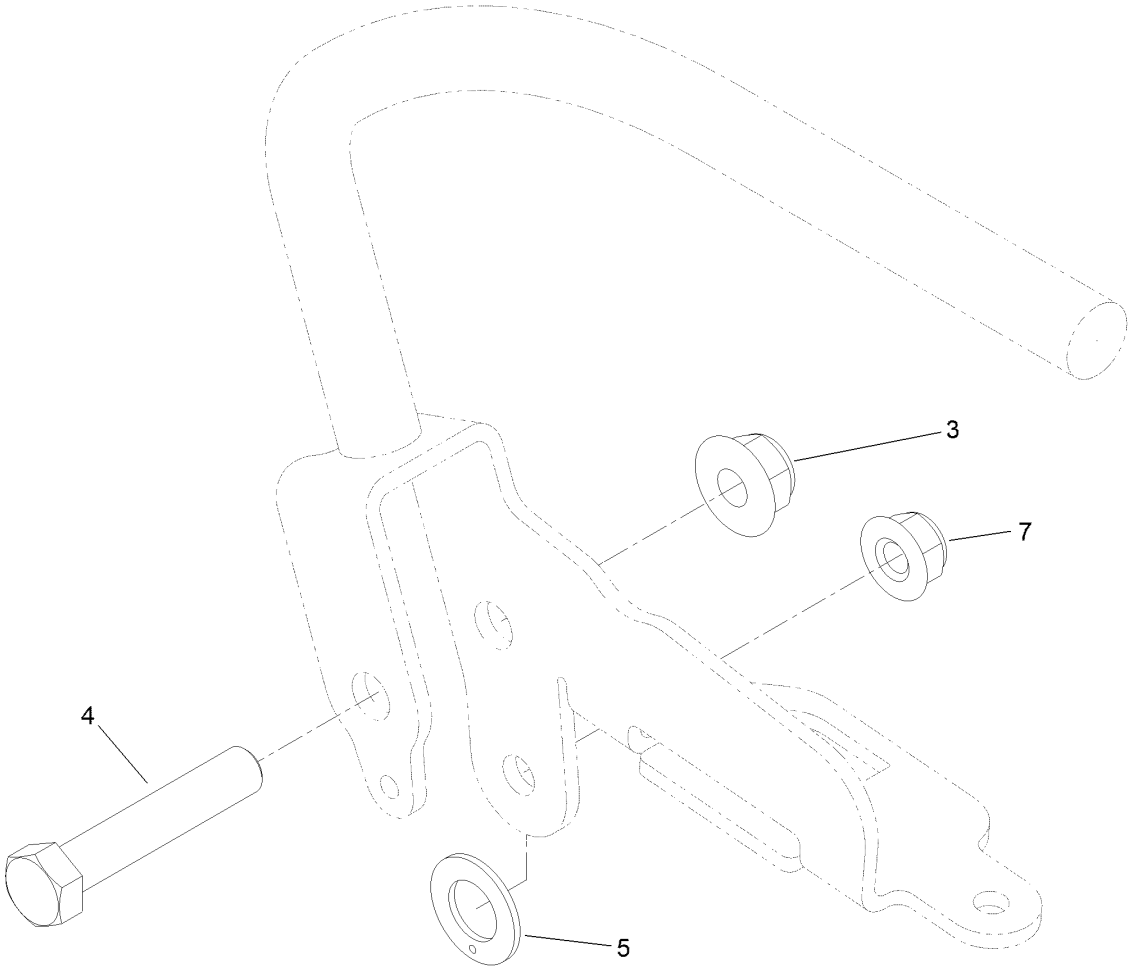

Control Handle Assembly No. 132-5158

Control Handle Assembly No. 132-5158 (continued)

<i>Ref.</i>	<i>Part Number</i>	<i>Qty.</i>	<i>Description</i>	<i>Ref.</i>	<i>Part Number</i>	<i>Qty.</i>	<i>Description</i>
3	104-8301	1	Nut-HF, NI	7	104-8300	1	Nut-HF, NI
4	323-10	1	Screw-HH	8	131-3562	1	Bearing-Sleeve
5	110-7191	2	Washer-Thrust	9	132-5146	1	Spring-Extension
6	116-2670	1	Screw-Shoulder