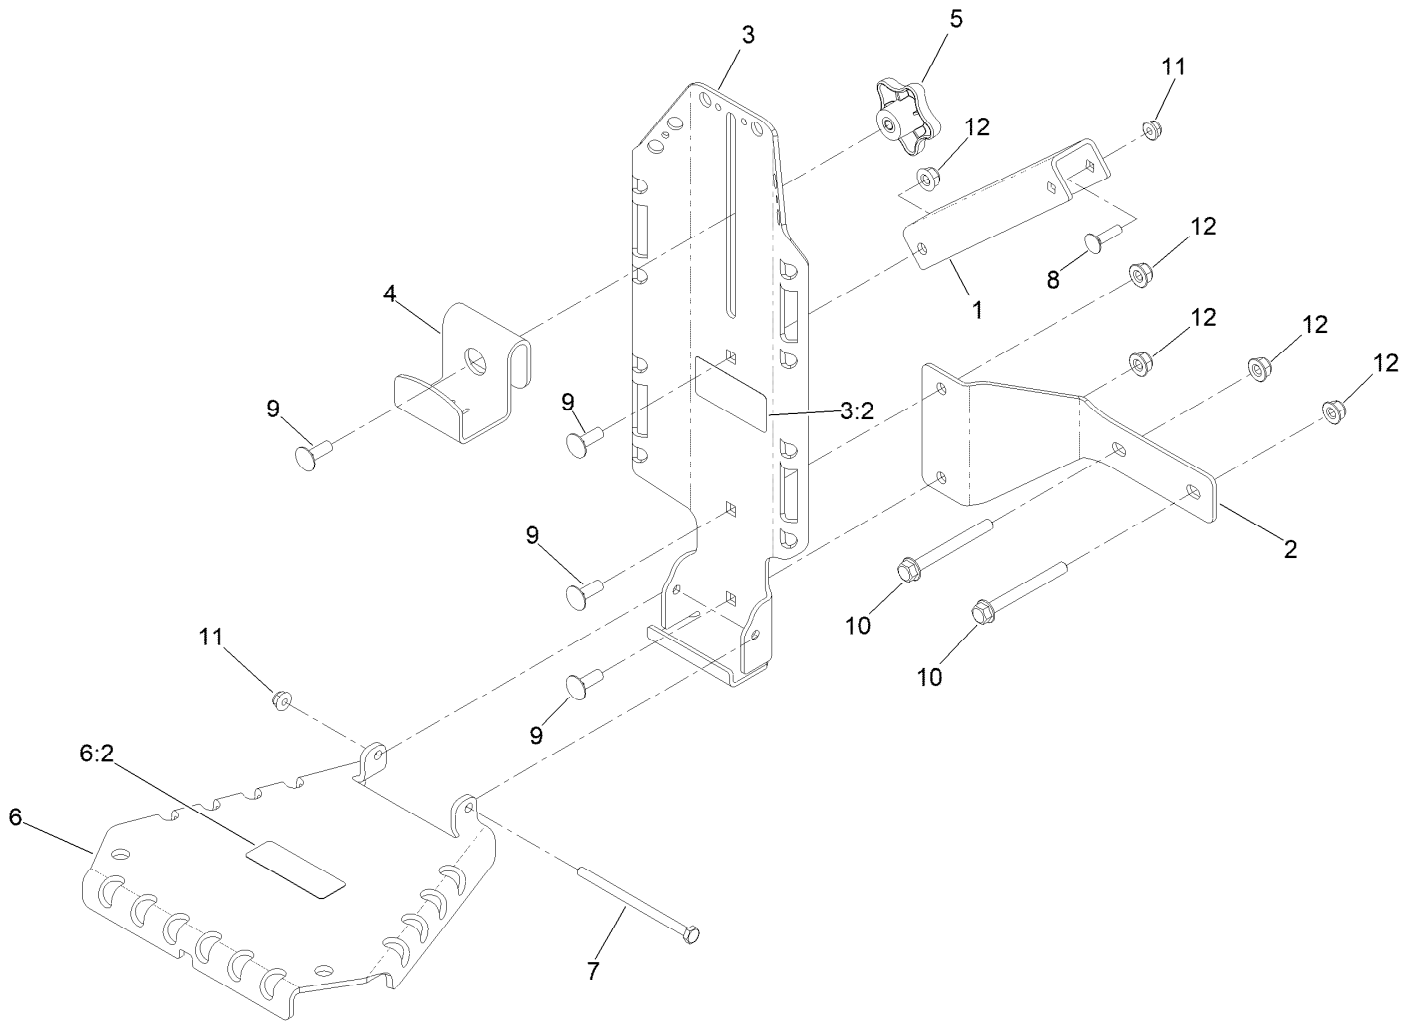

Count on it.

Parts Catalog

Universal Mount Kit

Z Master® 2000 or 4000 Series Riding Mower

Model No. 147-6346

Universal Mount Kit Assembly No. 147-6346

<i>Ref.</i>	<i>Part Number</i>	<i>Qty.</i>	<i>Description</i>
1	147-7871-03	1	Plate-Top Bracket
2	147-7872-03	1	Plate-Bottom Bracket
3	147-7870	1	Mount Bracket ASM
3:2	136-1680	1	Decal-Weight, Maximum
4	133-1897-03	1	Bracket-Top
5	106-4161	1	Knob-Handle
6	136-1693	1	Support Bracket ASM
6:2	136-1672	1	Decal-No Step/Riders
7	321-34	1	Screw-HH
8	137-3056	1	Bolt-CARR
9	3230-10	4	Bolt-CARR
10	126-4687	2	Screw-HHF
11	104-7201	2	Nut-HF, NI
12	104-8300	5	Nut-HF, NI