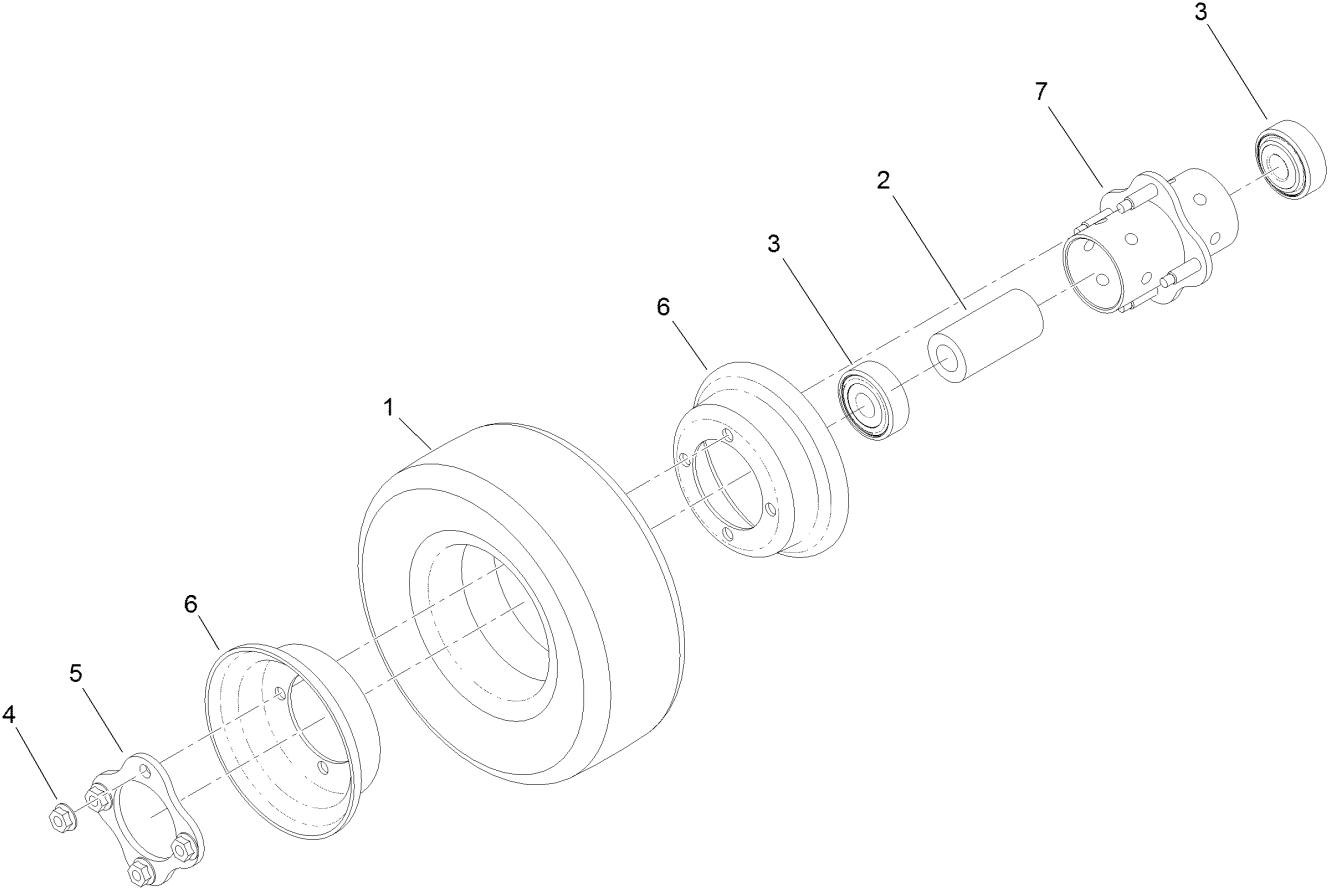

Latch Assembly No. 139-0888

Latch Assembly No. 139-0888 (continued)

<i>Ref.</i>	<i>Part Number</i>	<i>Qty.</i>	<i>Description</i>
1	117-0380	2	Spacer
2	138-0283	1	Latch Arm ASM
2:2	93-2877	2	Bushing
2:3	119-1846	1	Grip
3	139-0889	1	Bracket-Latch, Mount (RH)

<i>Ref.</i>	<i>Part Number</i>	<i>Qty.</i>	<i>Description</i>
4	139-0887	1	Bracket-Latch, Mount (LH)
5	130-9645	1	Spring-Extension
6	99-5107	2	Nut-Lock
7	325-12	2	Screw-HH

Wheel Assembly No. 137-5529

Wheel Assembly No. 137-5529 (continued)