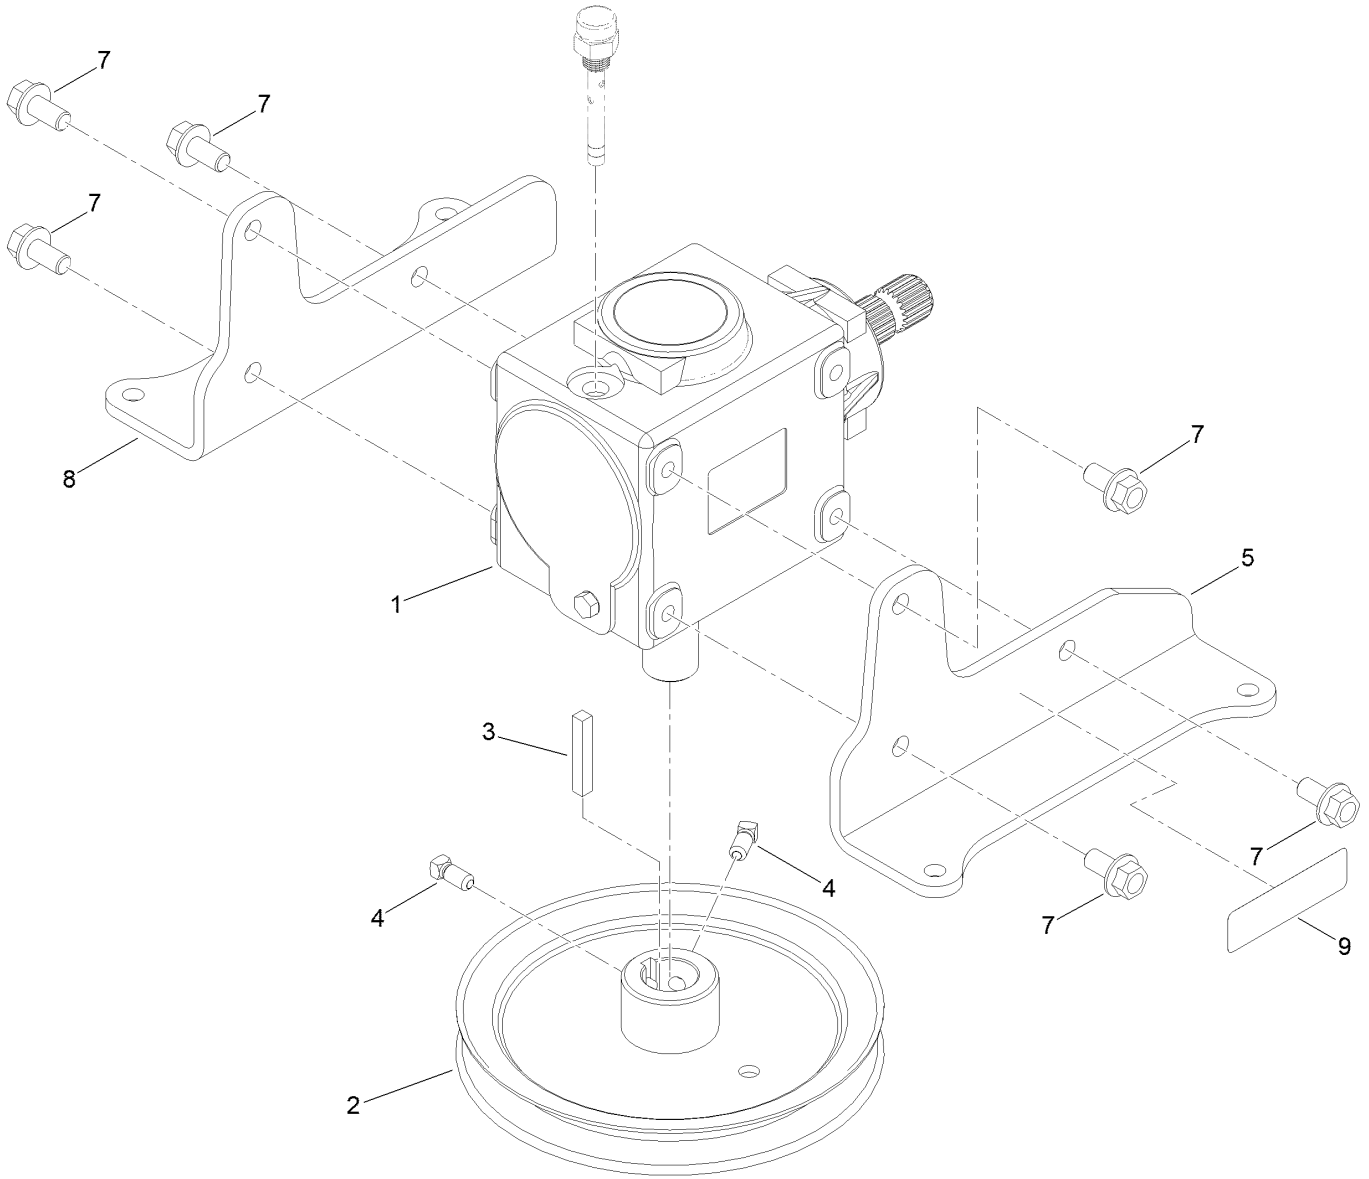

Gearbox Assembly

Gearbox Assembly (continued)

<i>Ref.</i>	<i>Part Number</i>	<i>Qty.</i>	<i>Description</i>	<i>Ref.</i>	<i>Part Number</i>	<i>Qty.</i>	<i>Description</i>
1	145-5990	1	Gearbox	5	144-0494-03	1	Bracket-Gearbox, LH
2	138-0263	1	Pulley	7	139-6300	6	Screw-Hfl
3	94-2425	1	Key-Square	8	144-0495-03	1	Bracket-Gearbox, RH
4	1-803022	2	Screw-Set	9	93-6697	1	Decal-Lube