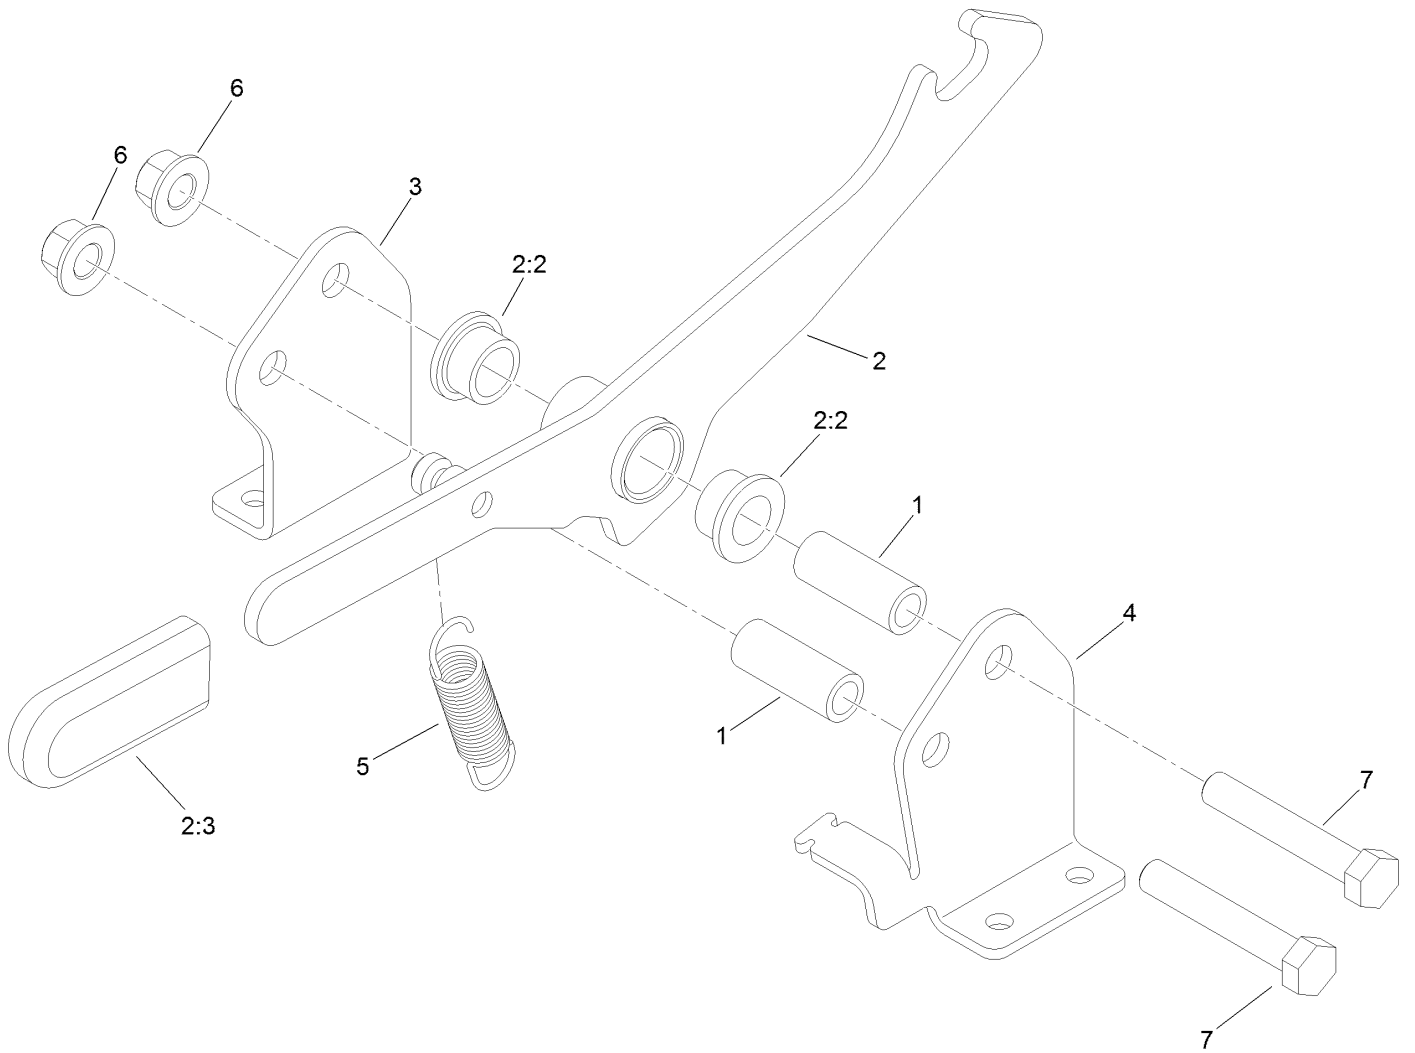

Latch Assembly No. 139-0888

Latch Assembly No. 139-0888 (continued)

<i>Ref.</i>	<i>Part Number</i>	<i>Qty.</i>	<i>Description</i>
1	117-0380	2	Spacer
2	138-0283	1	Latch Arm ASM
2:2	93-2877	2	Bushing
2:3	119-1846	1	Grip
3	139-0889	1	Bracket-Latch, Mount (RH)

<i>Ref.</i>	<i>Part Number</i>	<i>Qty.</i>	<i>Description</i>
4	139-0887	1	Bracket-Latch, Mount (LH)
5	130-9645	1	Spring-Extension
6	99-5107	2	Nut-Lock
7	325-12	2	Screw-HH