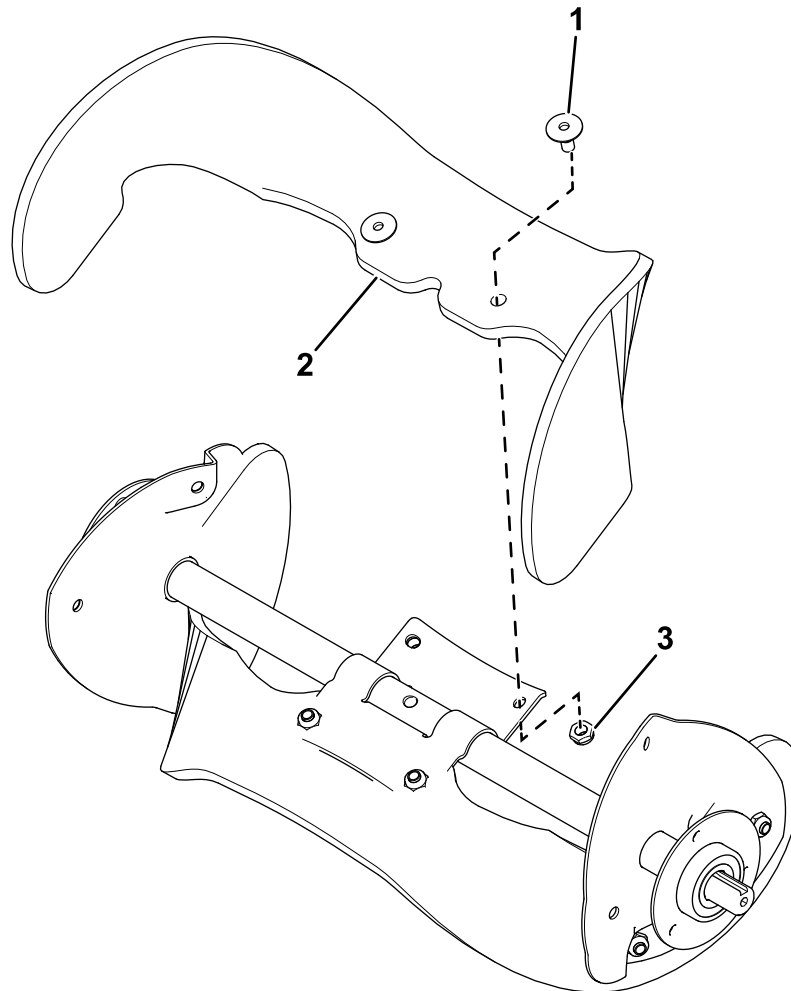

Vervangset voor peddel

Power Clear® 180 sneeuwrees

Modelnr.: 38266

Installatie-instructies

Schakel de machine uit, verwijder het sleuteltje, laat de machine afkoelen en maak de bougiekabel los van de bougie voordat u de set installeert. Draag oogbescherming.

Scan de onderstaande QR-code om een video-overzicht van de montage van de set te bekijken.

g429315

g431724

1. Verzonken bout

2. Rotormes

3. Borgmoer