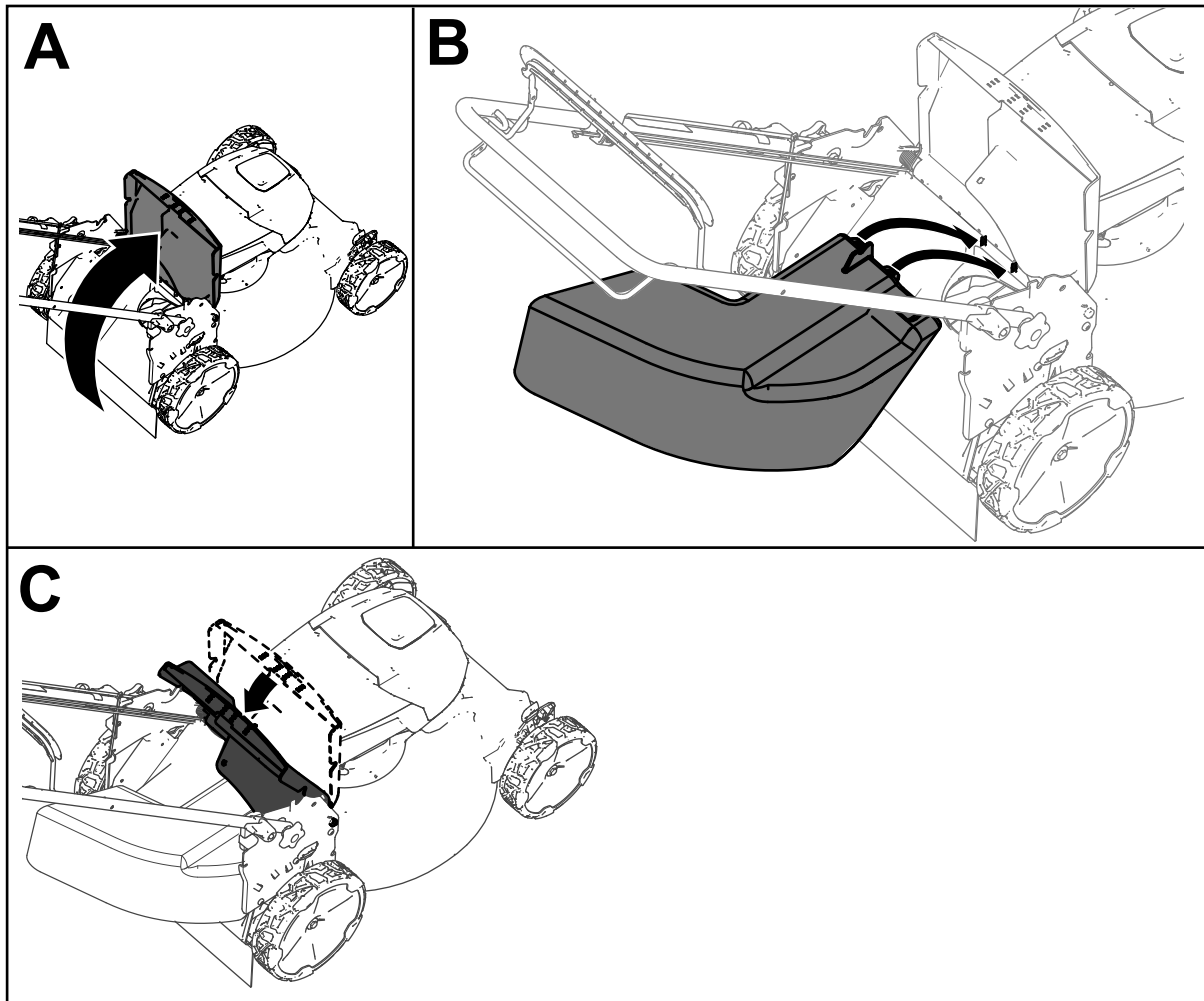

## Montera sidoutkastaren

Använd sidoutkastarriktaren för att klippa mycket högt gräs.

1. Lyft upp den bakre gräsriktaren.
2. Fäst sidoutkastaren på maskinens baksida med hjälp av festsättningspunkterna.
3. Låt den bakre gräsriktaren luta mot utkastaren.