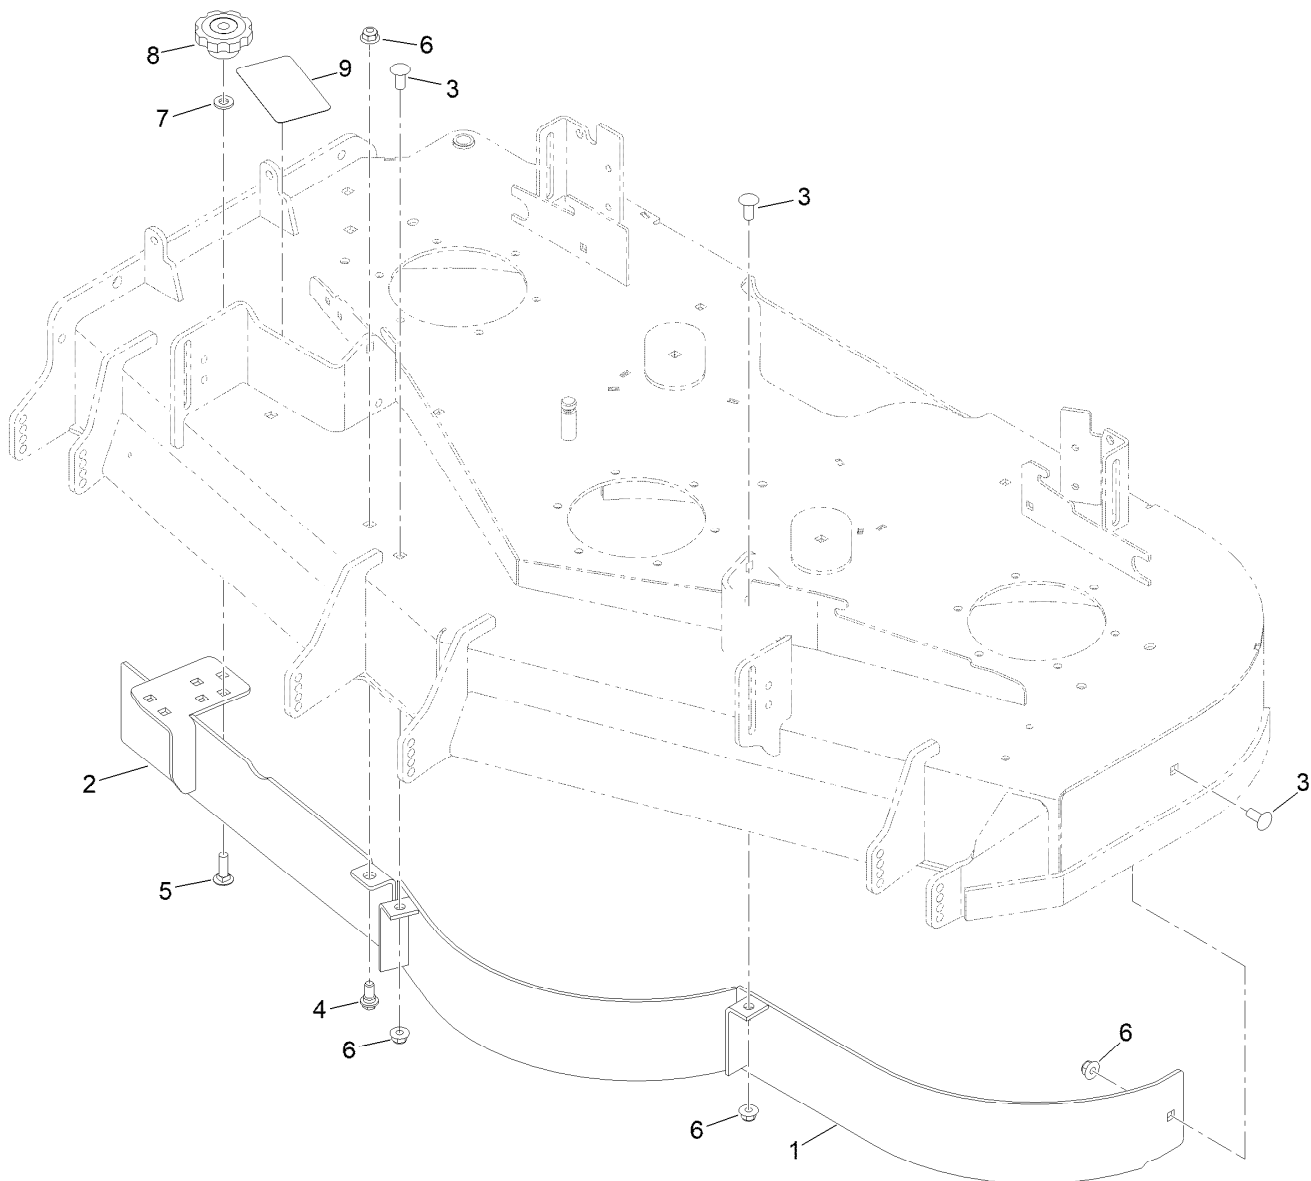

**Count on it.**

**Parts Catalog**

**Baffle Kit**

**52in Z Master® Professional 2000 or 4000  
Series Riding Mower**

Model No. 147-7361

## Baffle Kit Assembly No. 147-7361

<i>Ref.</i>	<i>Part Number</i>	<i>Qty.</i>	<i>Description</i>
1	115-7461-01	1	Baffle ASM
2	145-3640-01	1	Turbo Force Baffle ASM
3	3231-27	3	Screw-CARR
4	94-7582	1	Bolt-Shoulder
5	3231-25	1	Bolt-CARR
6	104-8301	4	Nut-HF, NI
7	100-4852	1	Washer-Hardened
8	109-1092	1	Knob
9	145-8411	1	Decal-Adjustable Baffle