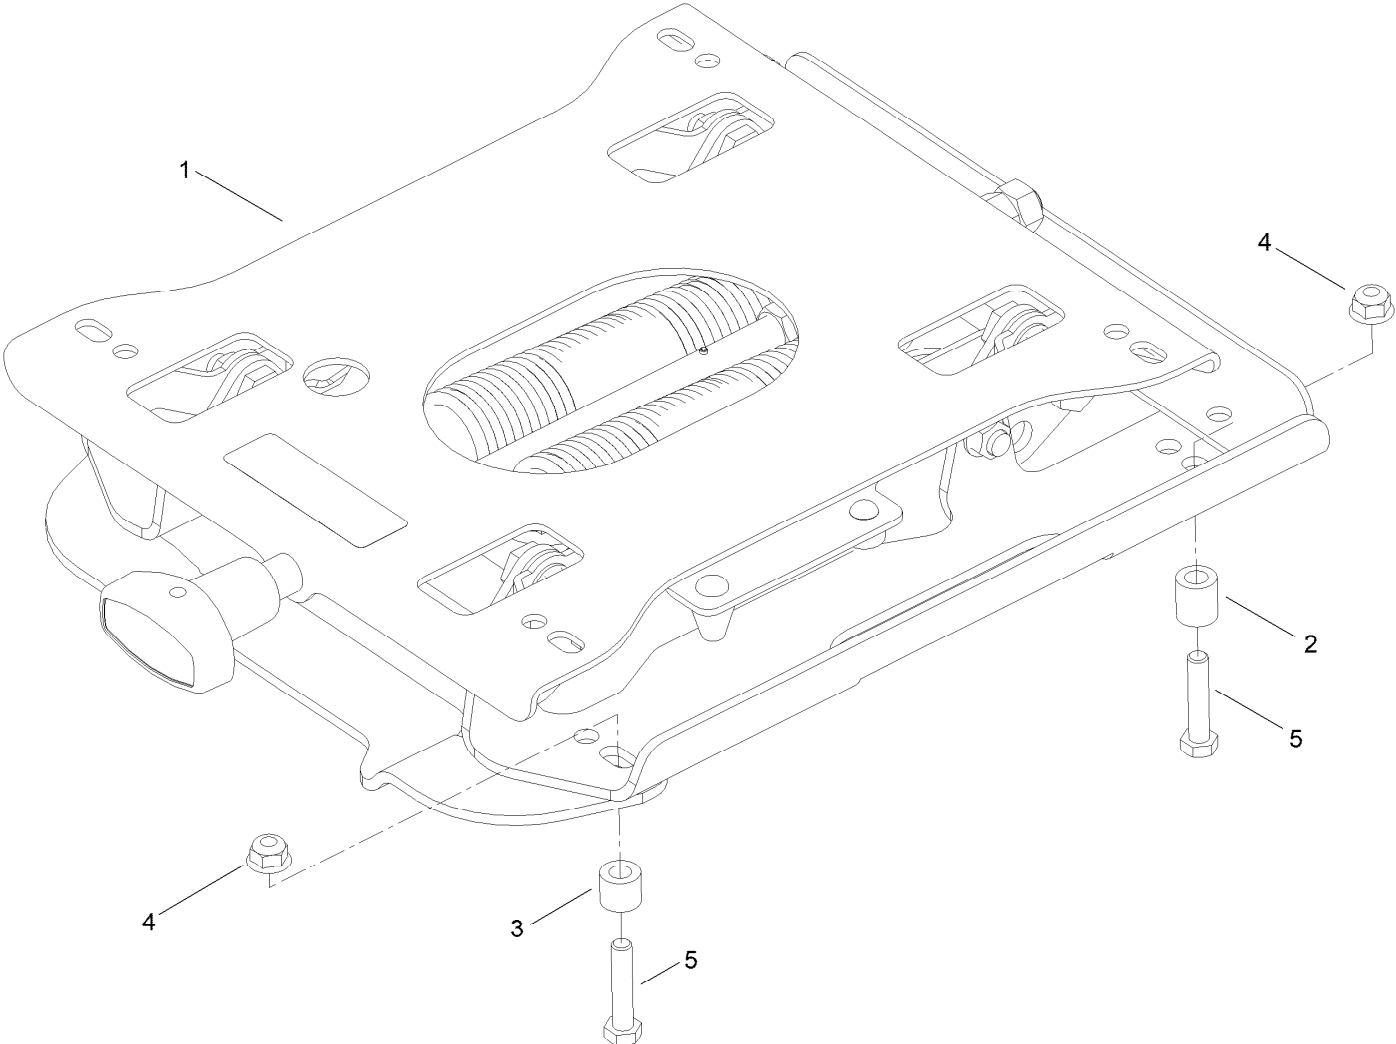

**Count on it.**

**Parts Catalog**

**Seat Suspension Kit**  
**60in TITAN® MAX Riding Mower**

Model No. 147-7613

# Seat Suspension Kit Assembly No. 147-7613

# Seat Suspension Kit Assembly No. 147-7613 (continued)

<i>Ref.</i>	<i>Part Number</i>	<i>Qty.</i>	<i>Description</i>	<i>Ref.</i>	<i>Part Number</i>	<i>Qty.</i>	<i>Description</i>
1	103-4755	1	Seat-Suspension	3	107-3677	2	Spacer-Tube
1:1	103-4757	1	Rubber Stops Kit ●	4	104-8300	4	Nut-HF, NI
1:2	103-4758	1	Adjustment Knob Kit ●	5	322-7	4	Screw-HH
2	82-6840	2	Spacer				