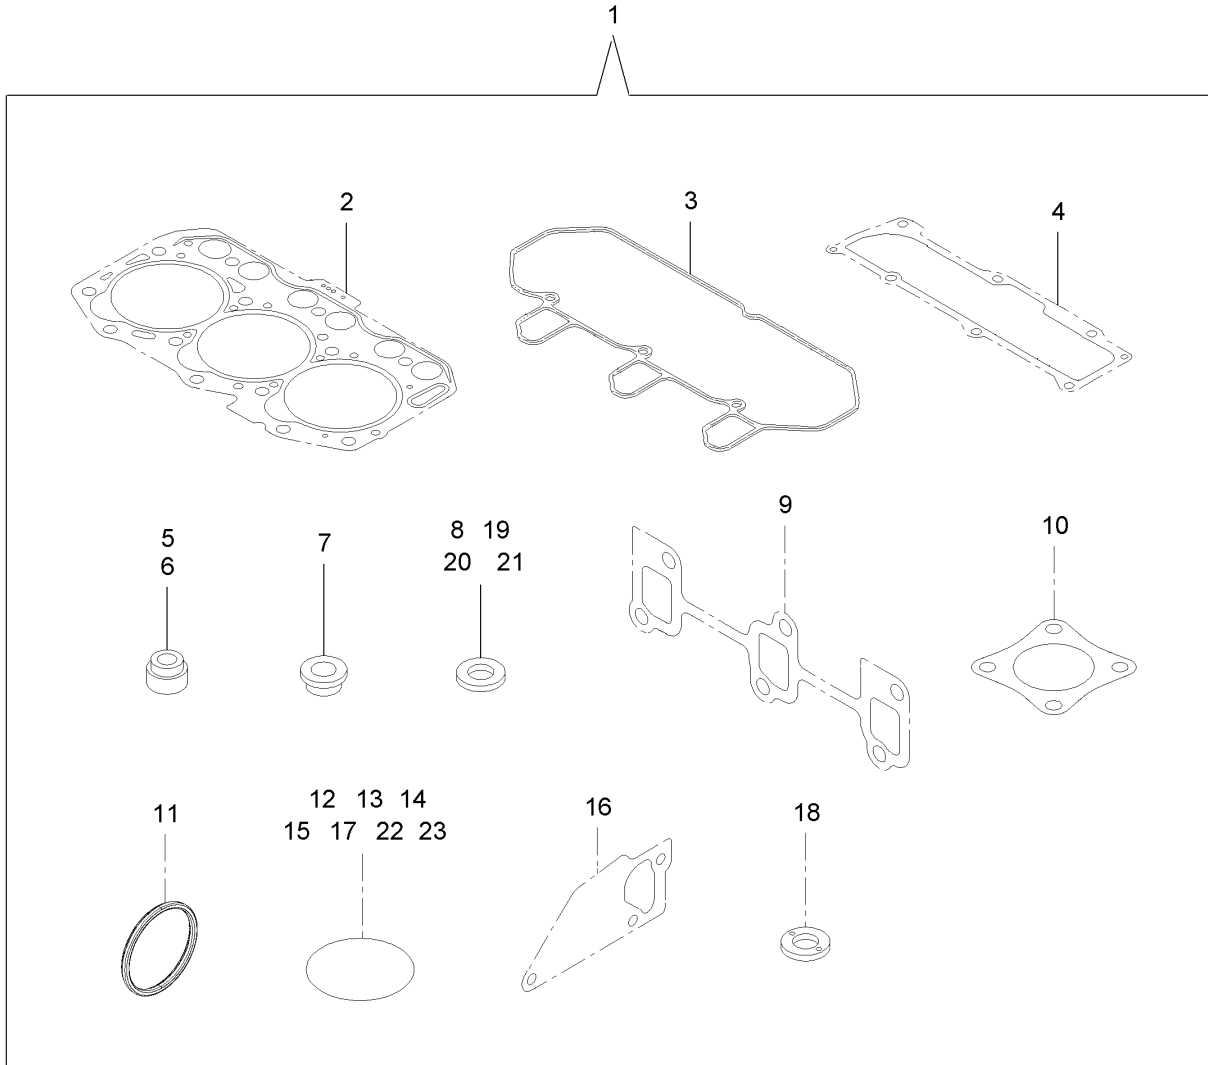

Gasket Set

Gasket Set (continued)

<i>Ref.</i>	<i>Part Number</i>	<i>Qty.</i>	<i>Description</i>	<i>Ref.</i>	<i>Part Number</i>	<i>Qty.</i>	<i>Description</i>
1	135-4283	1	Gasket Kit	13	127-2973	1	O-Ring
2	135-4038	1	Head Gasket Set	14	135-4058	3	O-Ring
3	135-4093	1	Gasket-Cover, Cylinder Head	15	135-4293	1	O-Ring
4	135-4095	1	Gasket	16	135-4193	1	Gasket-Pump, Water
5	125-6915	3	Seal-Stem, Valve	17	125-6957	1	O-Ring
6	125-6916	3	Seal-Stem, Valve	18	135-4237	3	Gasket
7	135-4069	3	Protector-Nozzle	19	125-7174	4	Washer-Seal
8	135-4070	6	Gasket-Nozzle	20	125-7176	4	Washer-Seal
9	135-4107	1	Gasket-Manifold, Exhaust	21	125-7192	1	Gasket
10	135-4290	1	Gasket-Silencer	22	125-7197	2	O-Ring
11	135-4160	1	Gasket-Washer	23	135-4295	1	O-Ring
12	125-6909	1	O-Ring