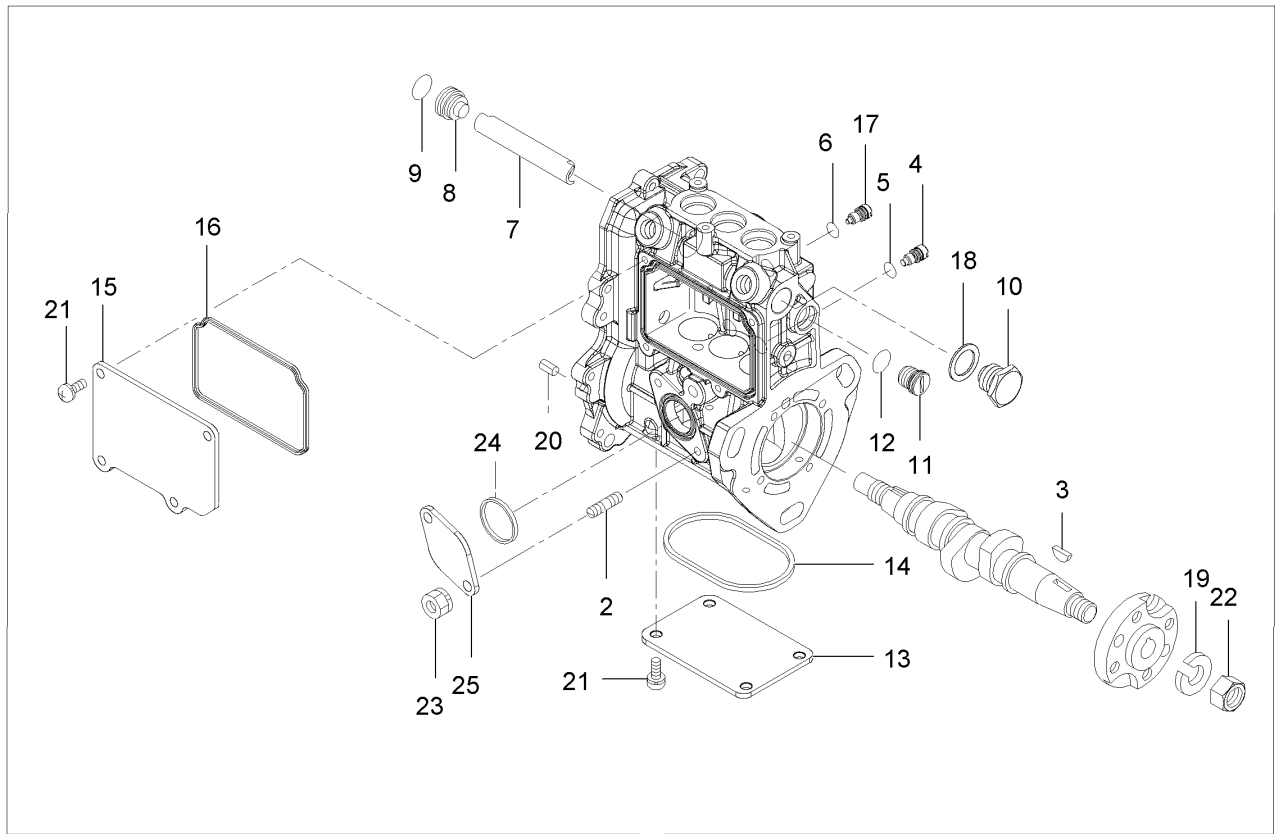

Fuel Injection Pump Assembly

Fuel Injection Pump Assembly (continued)

<i>Ref.</i>	<i>Part Number</i>	<i>Qty.</i>	<i>Description</i>	<i>Ref.</i>	<i>Part Number</i>	<i>Qty.</i>	<i>Description</i>
1	135-4204	1	Fie ASM	15	135-4217	1	Cover
2	135-4205	2	Bolt-Stud	16	135-4218	1	Gasket
3	135-4206	1	Key-Feather, Woodruff	17	135-4219	1	Stopper-Rack
4	125-7156	3	Stopper	18	136-8236	1	Washer-Seal
5	135-4207	3	O-Ring	19	135-4220	1	Washer-Spring
6	135-4207	1	O-Ring	20	125-7183	2	Pin-Spring
7	135-4209	1	Deflector	21	135-4221	8	Screw
8	135-4210	1	Plug-Deflector	22	133-2506	1	Nut
9	135-4211	1	O-Ring	23	135-4222	2	Nut
10	135-4212	1	Plug-Deflector	24	135-4223	1	Gasket
11	135-4213	1	Plug-Rack	25	135-4224	1	Cover-Pump
12	135-4214	1	O-Ring	26	135-4225	1	Support
13	135-4215	1	Cover	27	125-7213	2	Bolt
14	135-4216	1	Gasket	28	125-7595	2	Bolt