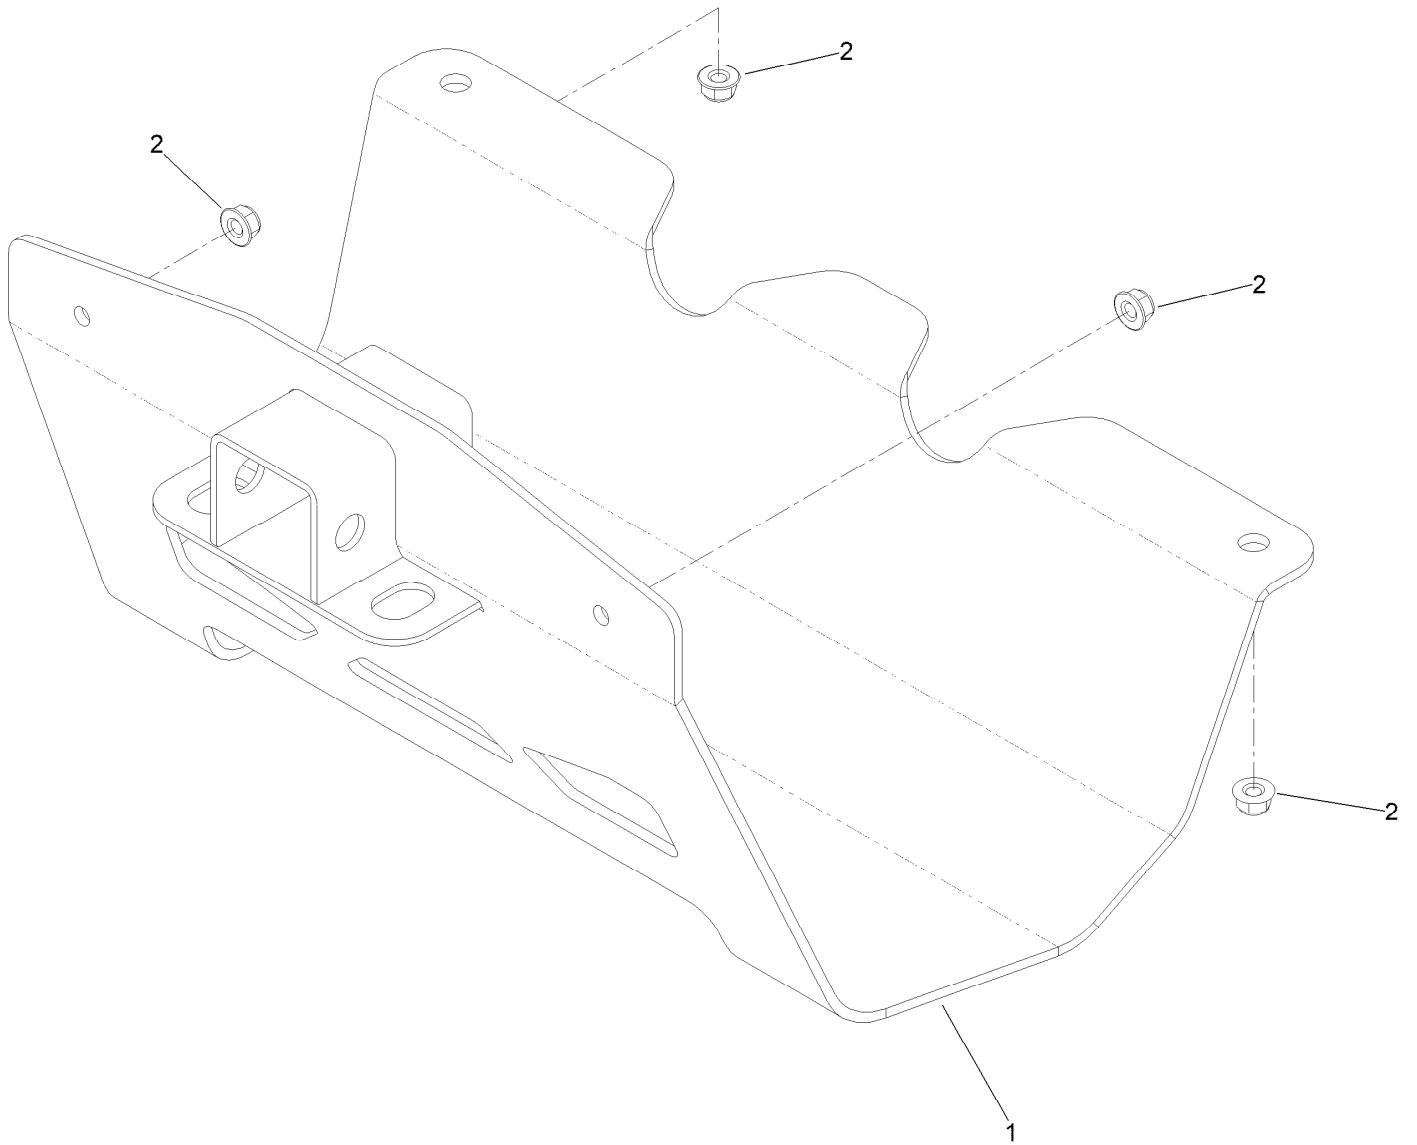

**Count on it.**

**Parts Catalog**

**Hitch Kit, 72in Z Master<sup>®</sup> 4000  
Series Riding Mower**

Model No. 147-6292

## Hitch Kit Assembly No. 147-6292

<i>Ref.</i>	<i>Part Number</i>	<i>Qty.</i>	<i>Description</i>
1	147-2408-03	1	Muffler Guard ASM [black]
2	104-8300	4	Nut-HF, NI