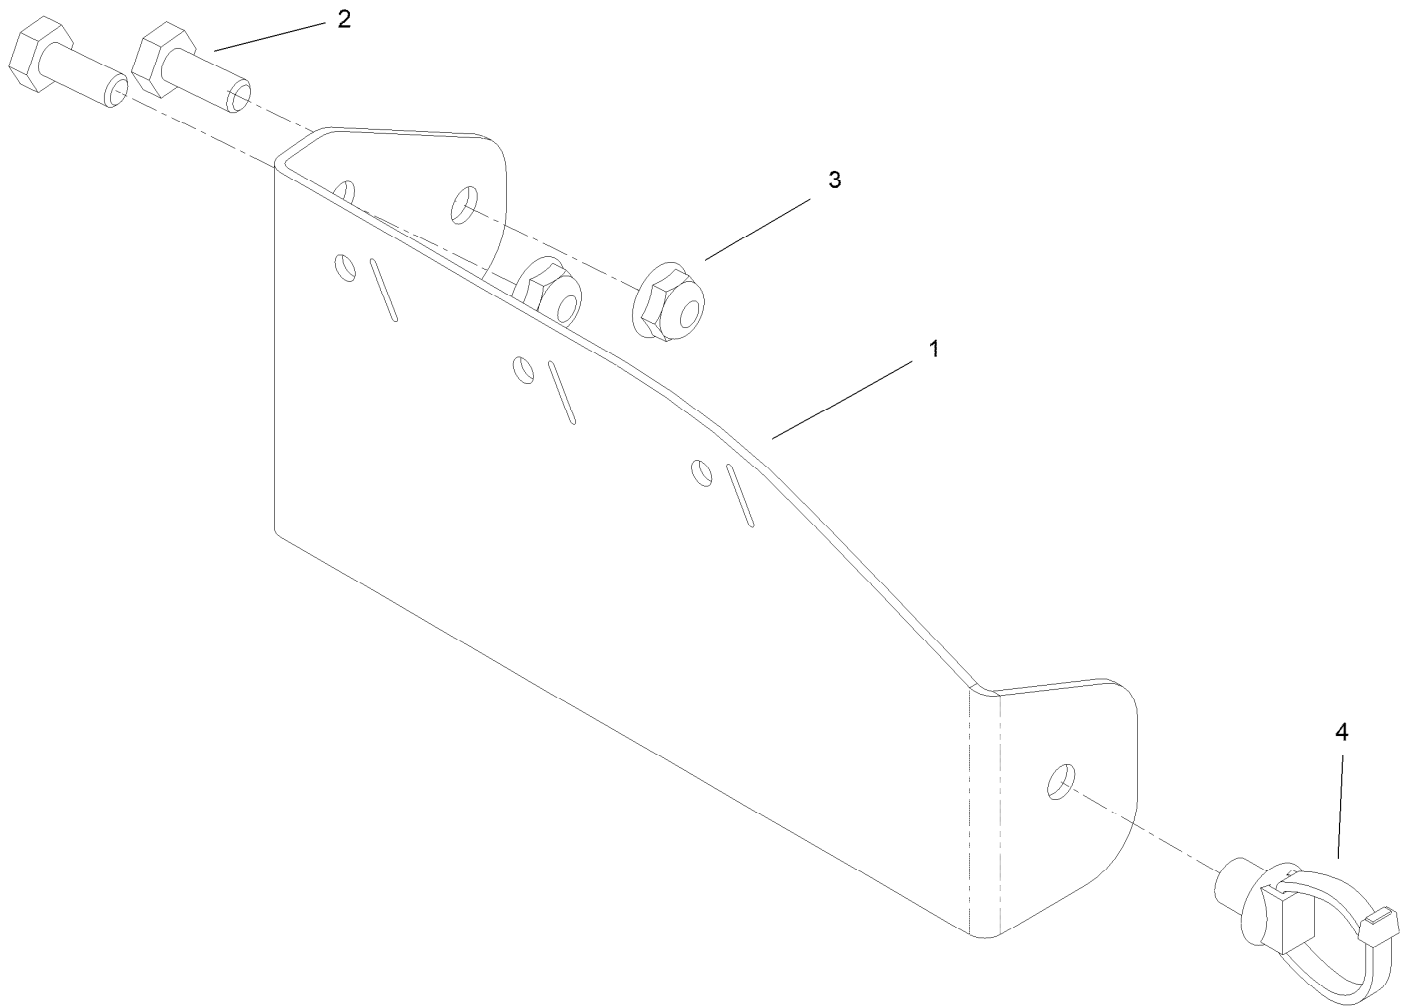

Count on it.

Parts Catalog

Relay Bracket Kit

**Greensmaster® eTriFlex 3360 or 3370
Traction Unit**

Model No. 147-3089

Relay Bracket Kit Assembly No. 147-3089

<i>Ref.</i>	<i>Part Number</i>	<i>Qty.</i>	<i>Description</i>
1	147-3088-0P	1	Bracket-Component
2	321-3	2	Screw-HH
3	104-7201	2	Nut-HF, NI
4	32180-030	1	Clip-Tie