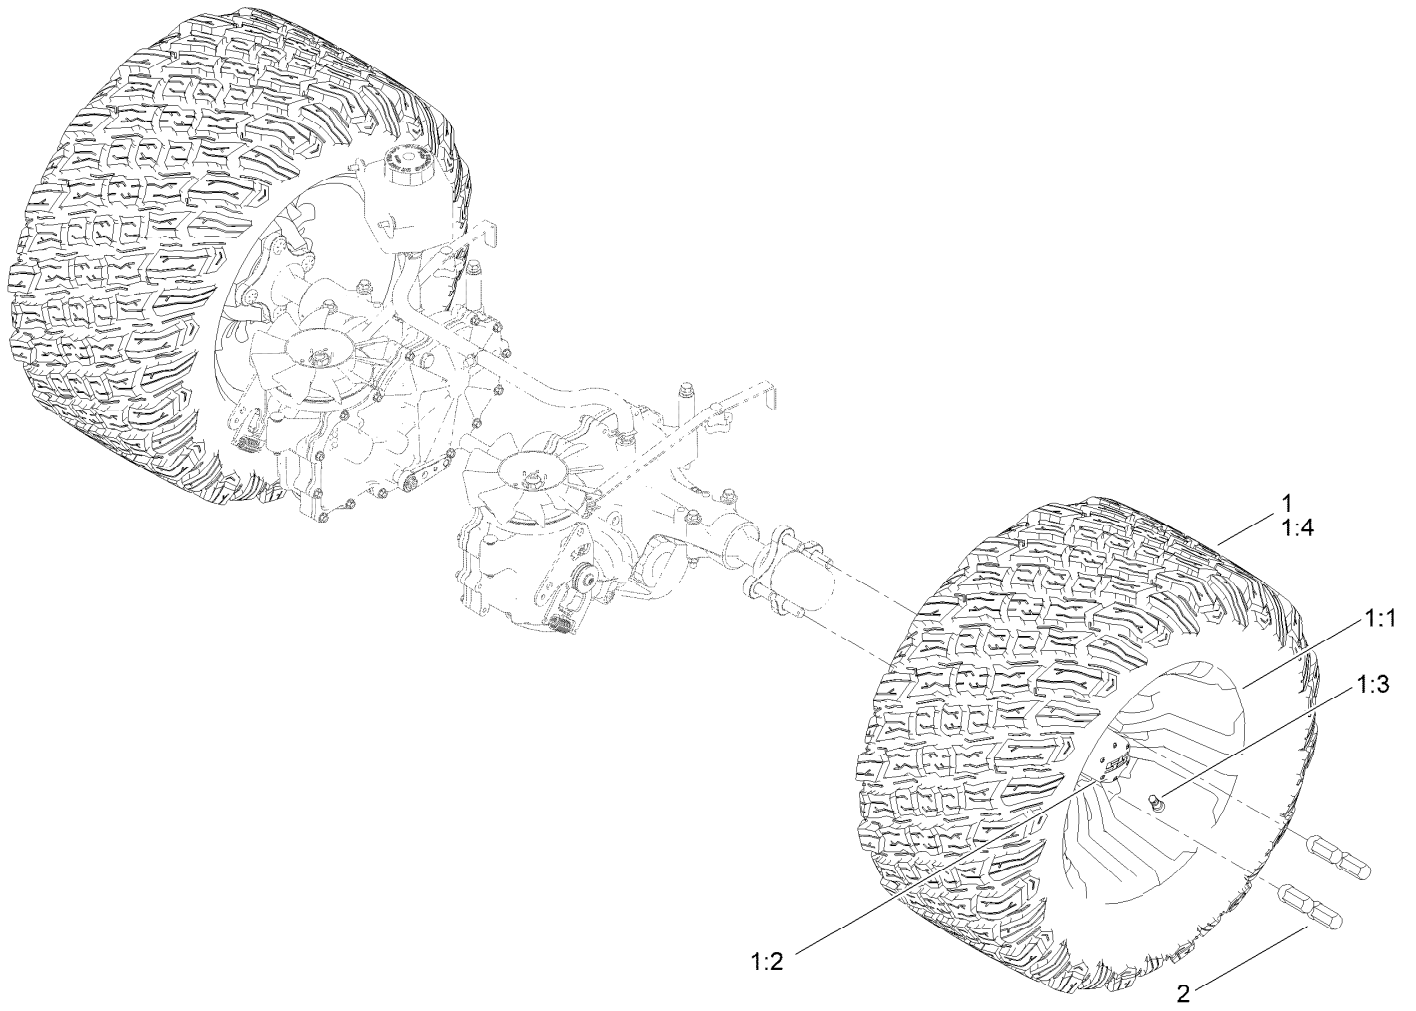

Count on it.

Parts Catalog

Aluminum Wheel and Tire Kit
60in TITAN® MAX Riding Mower

Model No. 147-3043

Wheel Assembly

Wheel Assembly (continued)

<i>Ref.</i>	<i>Part Number</i>	<i>Qty.</i>	<i>Description</i>	<i>Ref.</i>	<i>Part Number</i>	<i>Qty.</i>	<i>Description</i>
1	145-0522	2	Tire ASM	1:3	145-0529	1	Stem-Valve
1:1	145-0523	1	Wheel	1:4	144-1864	1	Tire
1:2	145-0524	1	Cap-Wheel	2	139-3603	8	Nut-Lug