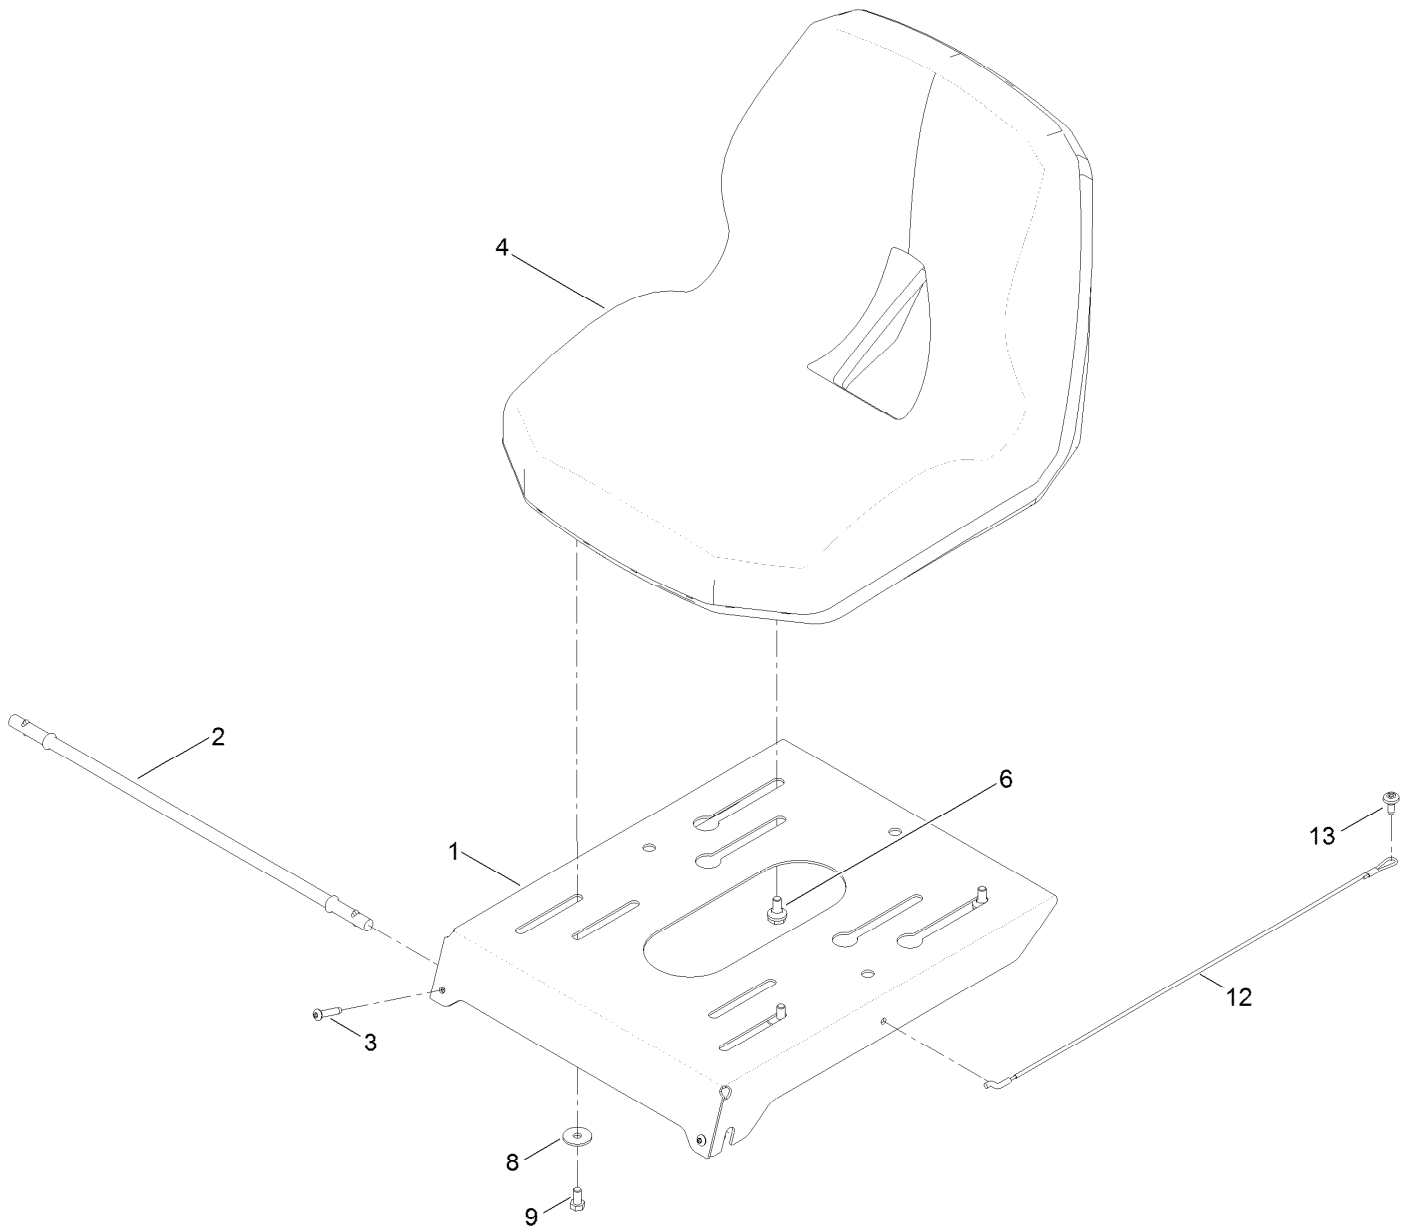

Seat Pan Assembly

Seat Pan Assembly (continued)

<i>Ref.</i>	<i>Part Number</i>	<i>Qty.</i>	<i>Description</i>	<i>Ref.</i>	<i>Part Number</i>	<i>Qty.</i>	<i>Description</i>
1	138-9781-03	1	Pan-Seat	8	5-4460	2	Washer-Pivot
2	138-7555	1	Rod-Pivot	9	322-2	2	Screw-HH
3	108-0035	2	Screw	12	139-2398	1	Cable-Lanyard
4	147-5157	1	Seat-16 In	13	120-7950	1	Screw-Torx
6	37-8771	2	Bolt-Shoulder, HF