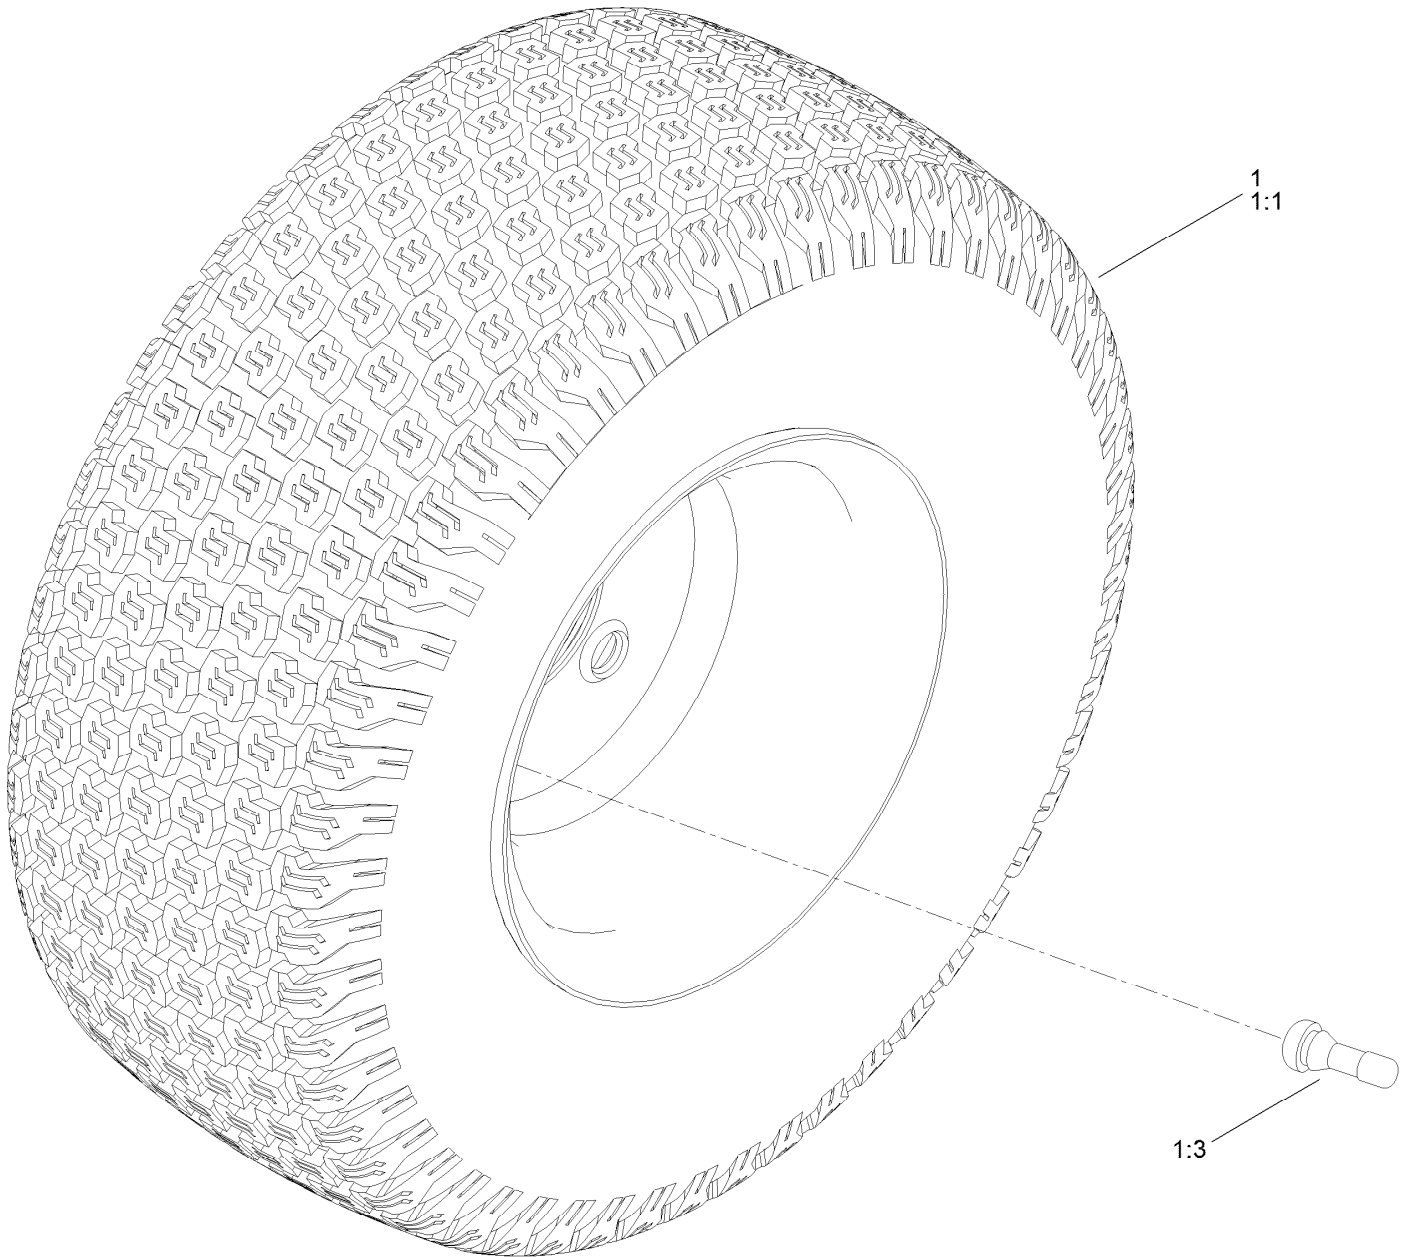

Rear Tire Assembly

Rear Tire Assembly (continued)

<i>Ref.</i>	<i>Part Number</i>	<i>Qty.</i>	<i>Description</i>	<i>Ref.</i>	<i>Part Number</i>	<i>Qty.</i>	<i>Description</i>
1	139-5846	2	Tire ASM	1:3	232-27	1	Stem-Valve
1:1	140-2729	1	Tire	1:99	107-2491	1	Tube-Tire ●