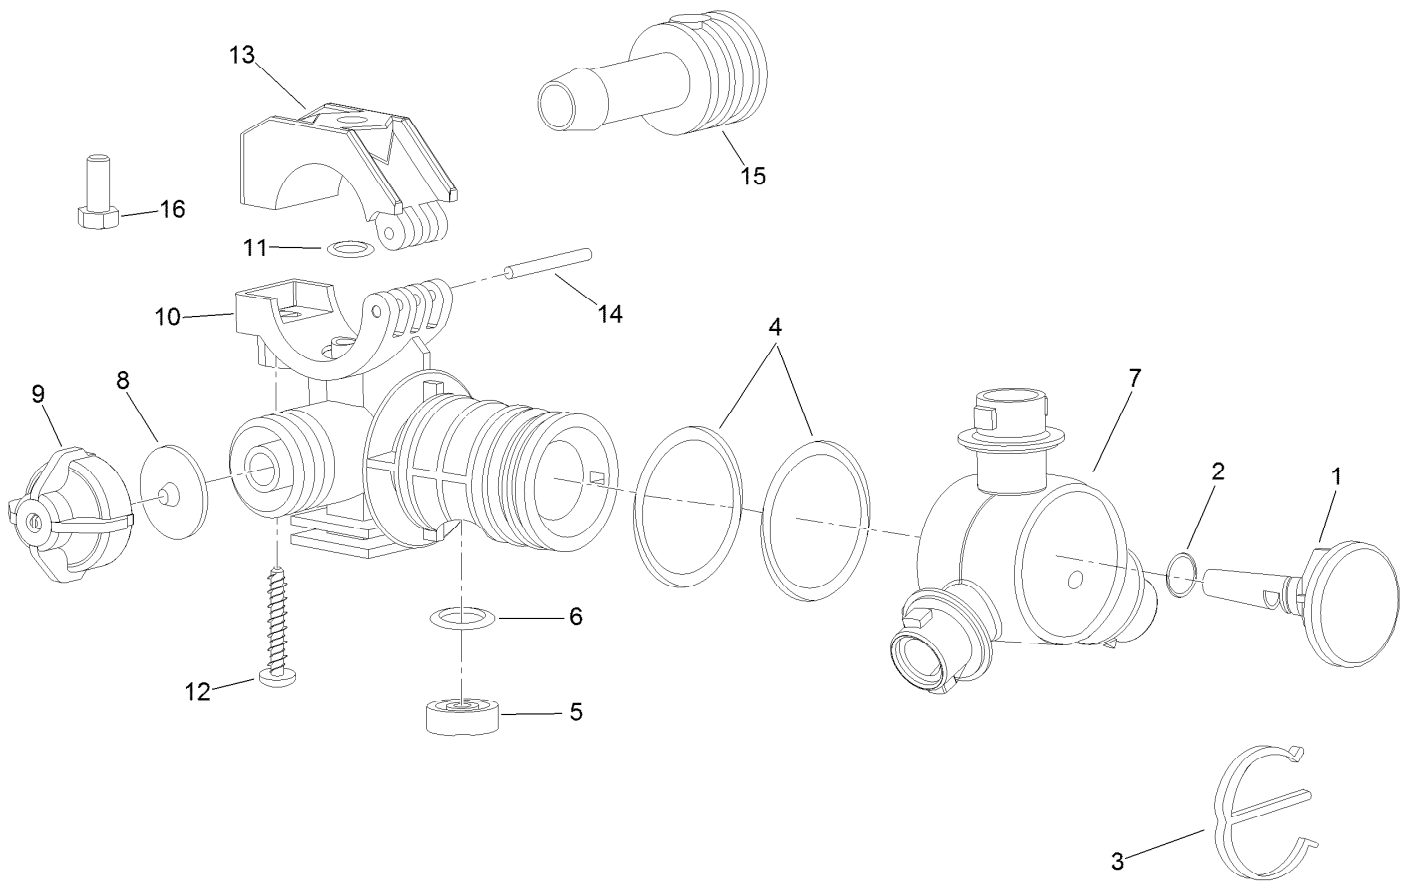

RH Single Body Turret Assembly No. 108-3726

<i>Ref.</i>	<i>Part Number</i>	<i>Qty.</i>	<i>Description</i>	<i>Ref.</i>	<i>Part Number</i>	<i>Qty.</i>	<i>Description</i>
1	95-9200	1	Plug	9	95-9193	1	Cap-Diaphragm
2	95-9198	1	O-Ring	10	95-9192	1	Body-Split Eyelet
3	95-9197	1	E-Clip	11	95-9191	1	O-Ring
4	95-9199	2	O-Ring	12	99-0811	1	Screw-Clamp
5	108-3264	1	Seal-Viton	13	99-0812	1	Clamp-Upper
6	108-3265	1	O-Ring-Viton	14	99-0814	1	Pin-Pivot
7	95-9196	1	Turret	15	95-9201	1	Shank-Hose
8	41003	1	Diaphragm	16	322-3	1	Screw-HH