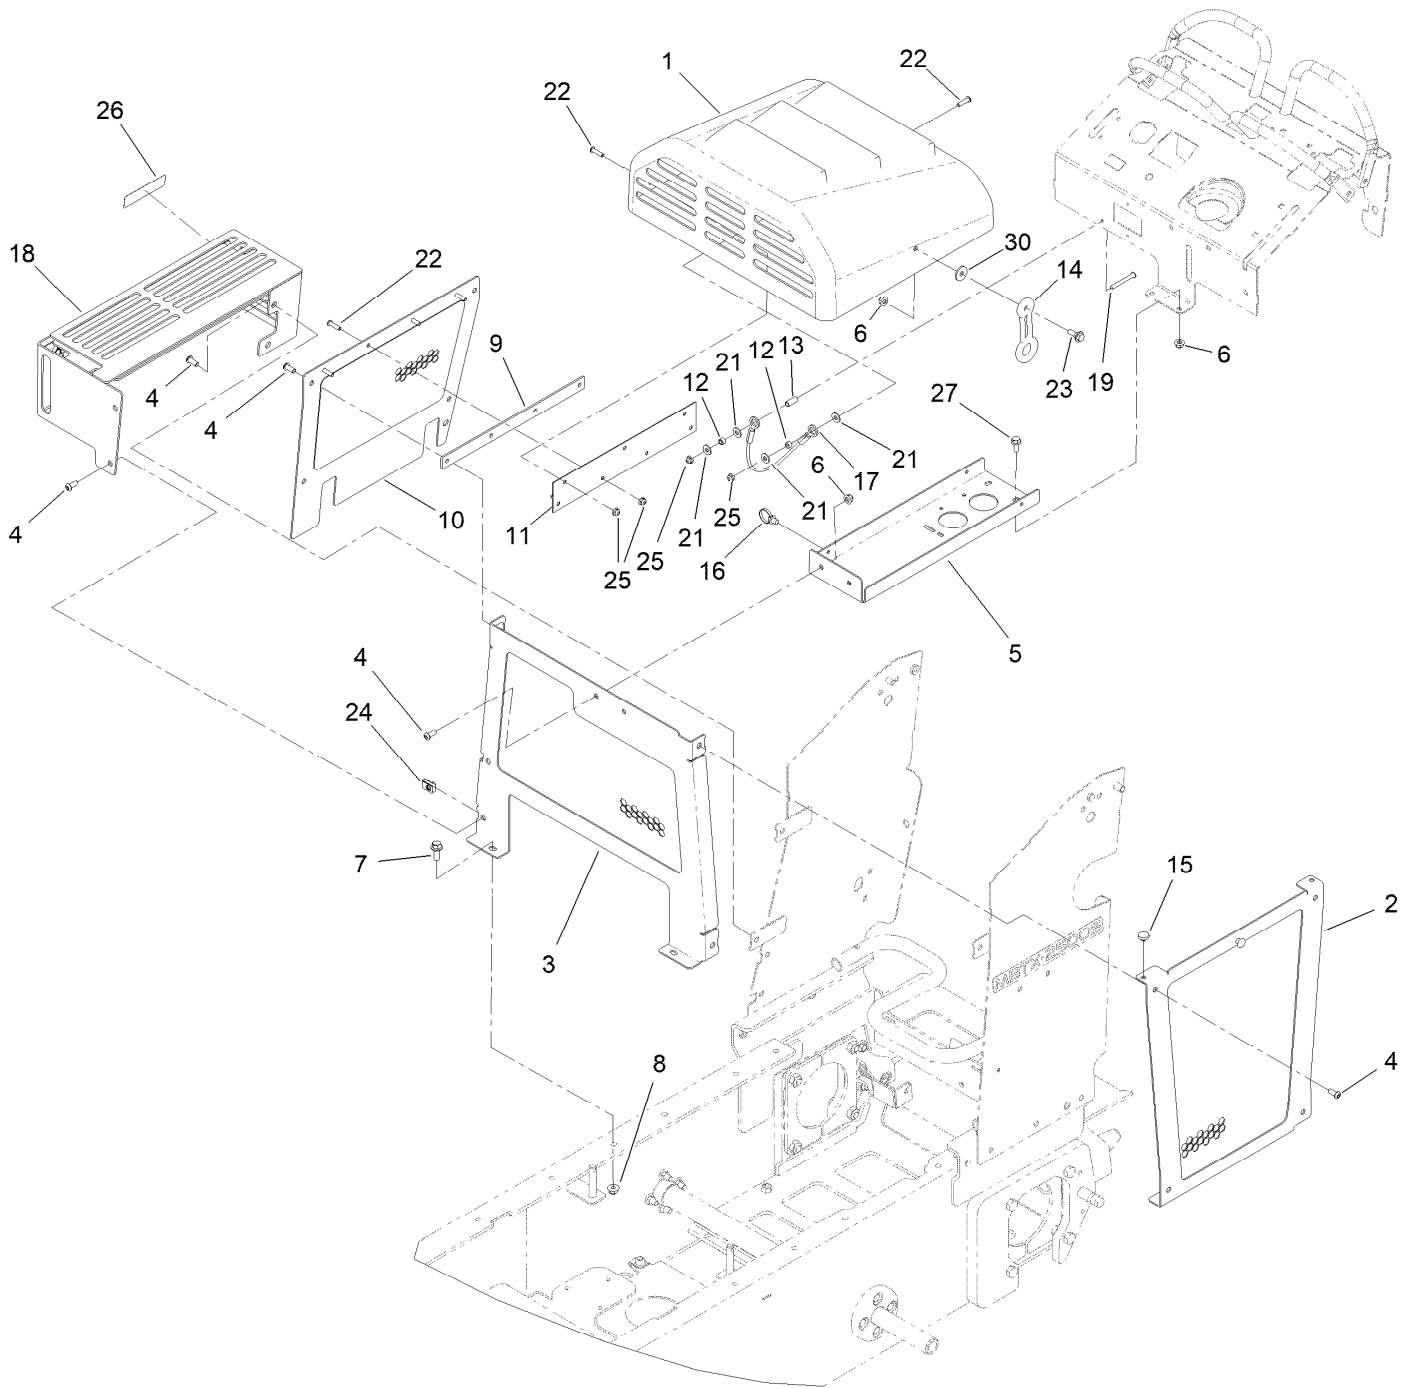

Hood Assembly

Hood Assembly (continued)

<i>Ref.</i>	<i>Part Number</i>	<i>Qty.</i>	<i>Description</i>	<i>Ref.</i>	<i>Part Number</i>	<i>Qty.</i>	<i>Description</i>
1	132-8990	1	Hood	15	1-513658	2	Bumper
2	132-8886-01	1	Panel-Side, LH	16	32180-118	2	Clip-Tie
3	138-8619-01	1	Panel-Front (Welded)	17	130-5726	1	Lanyard
4	3274-55	14	Screw-HSBH	18	136-4592-01	1	Guard-Muffler
5	132-8876-03	1	Platform-Battery	19	120-2011	1	Screw-HSBH
6	104-8300	5	Nut-HF, NI	21	3256-2	4	Washer-Flat
7	3234-42	2	Screw-HHF	22	3274-65	8	Screw-HSBH
8	104-8301	2	Nut-HF, NI	23	116-2670	1	Screw-Shoulder
9	132-9050-03	1	Plate-Spacer, Hood	24	115-7721	6	Nut-Clip, U
10	132-3905-01	1	Panel-Side, Upper	25	104-7201	9	Nut-HF, NI
11	132-9021	1	Hinge-Hood	26	133-8062	1	Decal-Arrestor, Spark
12	55-9370	2	Spacer-Blade, Rotor	27	3234-47	2	Screw-HHF
13	87-4710	1	Spacer-Brake, Parking	30	115-7109	1	Washer-Flat
14	ST47182	1	Latch-Rubber