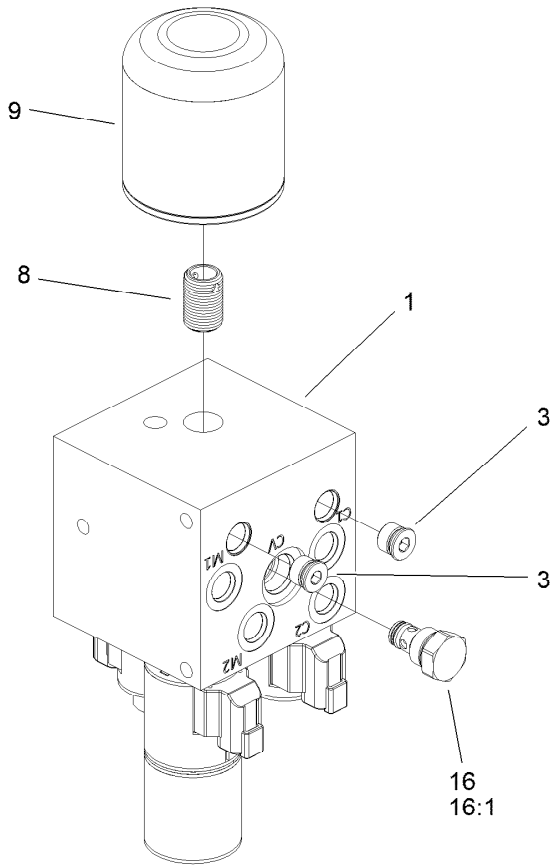

Manifold Assembly No 140-3572

Manifold Assembly No 140-3572 (continued)

<i>Ref.</i>	<i>Part Number</i>	<i>Qty.</i>	<i>Description</i>	<i>Ref.</i>	<i>Part Number</i>	<i>Qty.</i>	<i>Description</i>
1		1	Manifold Block ●	10	120-1665	1	Valve-Solenoid
2		1	Expander Plug ●	10:1	112-6520	1	Seal Kit
3	112-9213	2	Plug	10:2	110-2634	1	Nut-Coil
4	112-9212	3	Plug	11	110-2634	2	Nut-Coil
5	107-7517	1	Valve-Solenoid	12	114-5082	1	Valve-Balance, Counter
5:1	105-9156	1	Seal Kit	12:1	114-5083	1	Seal Kit
5:2	107-7812	1	Nut-Solenoid	13	139-7230	1	Valve-Solenoid
6	119-8036	2	Coil	14	119-4619	2	Coil-Solenoid
7	107-7812	1	Nut-Solenoid	15	117-8316	1	Spacer-E Coil
8	127-3885	1	Nipple-Filter	16	105-9321	1	Check Valve ASM
9	1-633750	1	Filter-Oil, HYD	16:1	105-9156	1	Seal Kit

● Not serviced separately