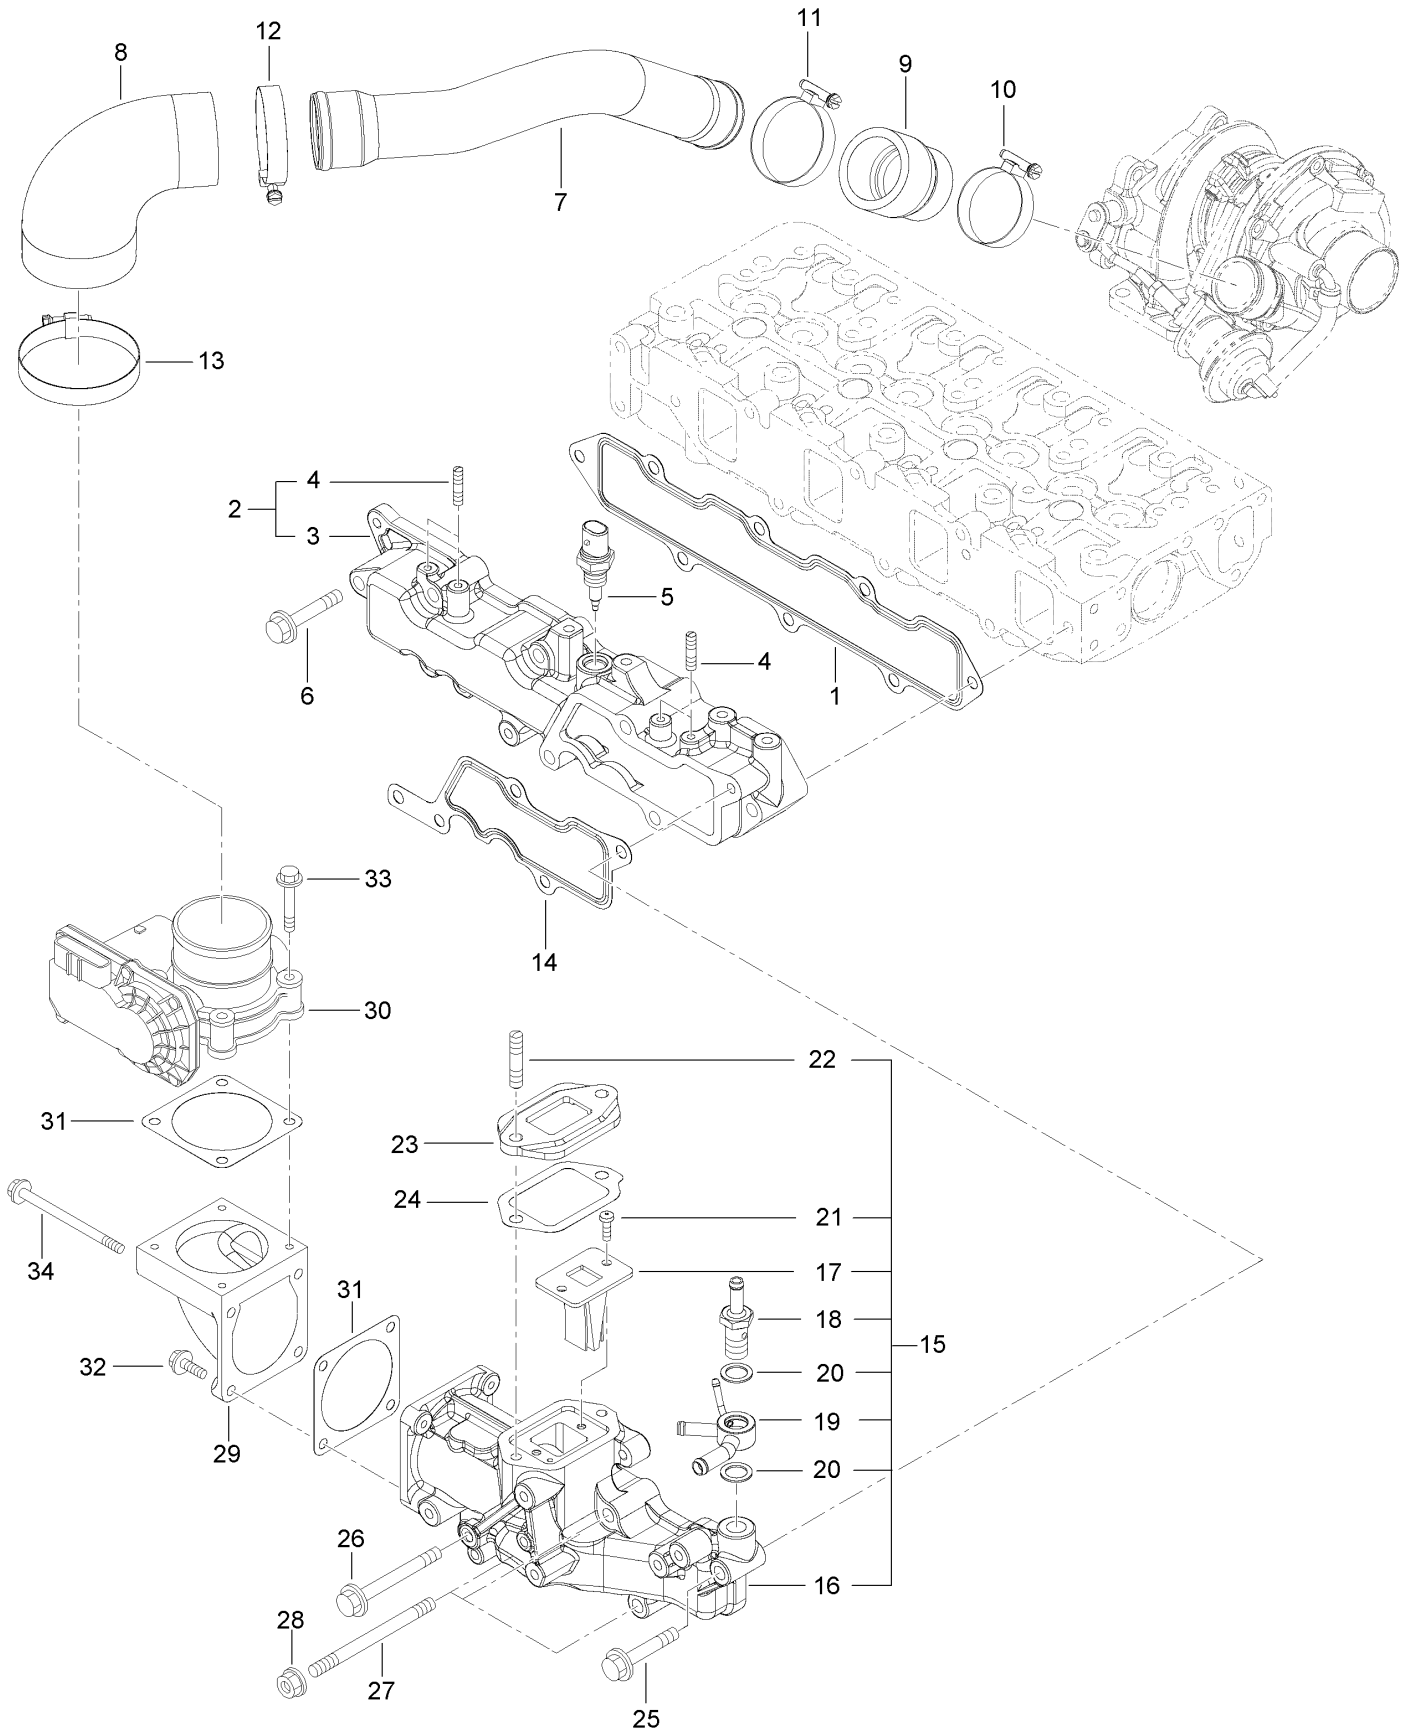

Suction Manifold Assembly

Suction Manifold Assembly (continued)

<i>Ref.</i>	<i>Part Number</i>	<i>Qty.</i>	<i>Description</i>	<i>Ref.</i>	<i>Part Number</i>	<i>Qty.</i>	<i>Description</i>
1	127-3107	1	Gasket-Manifold, Intake	18	127-3080	1	Joint-Hose
2	127-3135	1	Intake Manifold ASM	19	127-3081	1	Joint-Hose
3	127-3134	1	Manifold-Intake	20	127-3166	2	Washer-Seal
4	127-3180	4	Stud	21	127-3168	2	Screw
5	137-5167	1	Sensor-Temperature, Air	22	138-7831	2	Stud, M8X 35
6	125-7220	6	Bolt	23	127-3045	1	Spacer-Valve, E G R
7	127-3152	1	Duct-Suction	24	127-3046	1	Gasket-E G R
8	127-3096	1	Joint-Rubber	25	127-3178	1	Bolt
9	127-3153	1	Joint-Rubber	26	127-3178	1	Bolt
10	125-7189	1	Clamp-Hose	27	127-3182	3	Stud
11	127-3170	1	Clamp-Hose	28	125-7229	3	Nut
12	125-7190	1	Clamp-Hose	29	127-3035	1	Bend-Inlet
13	127-3171	1	Clamp-Hose	30	127-3036	1	Body-Throttle
14	127-3034	1	Gasket-Collector	31	127-3037	2	Gasket-Throttle
15	127-3093	1	Intake Collector ASM	32	125-7209	2	Bolt
16	127-3092	1	Collector-Intake	33	125-7211	4	Bolt
17	127-3139	1	Valve-Reed	34	127-3177	2	Bolt