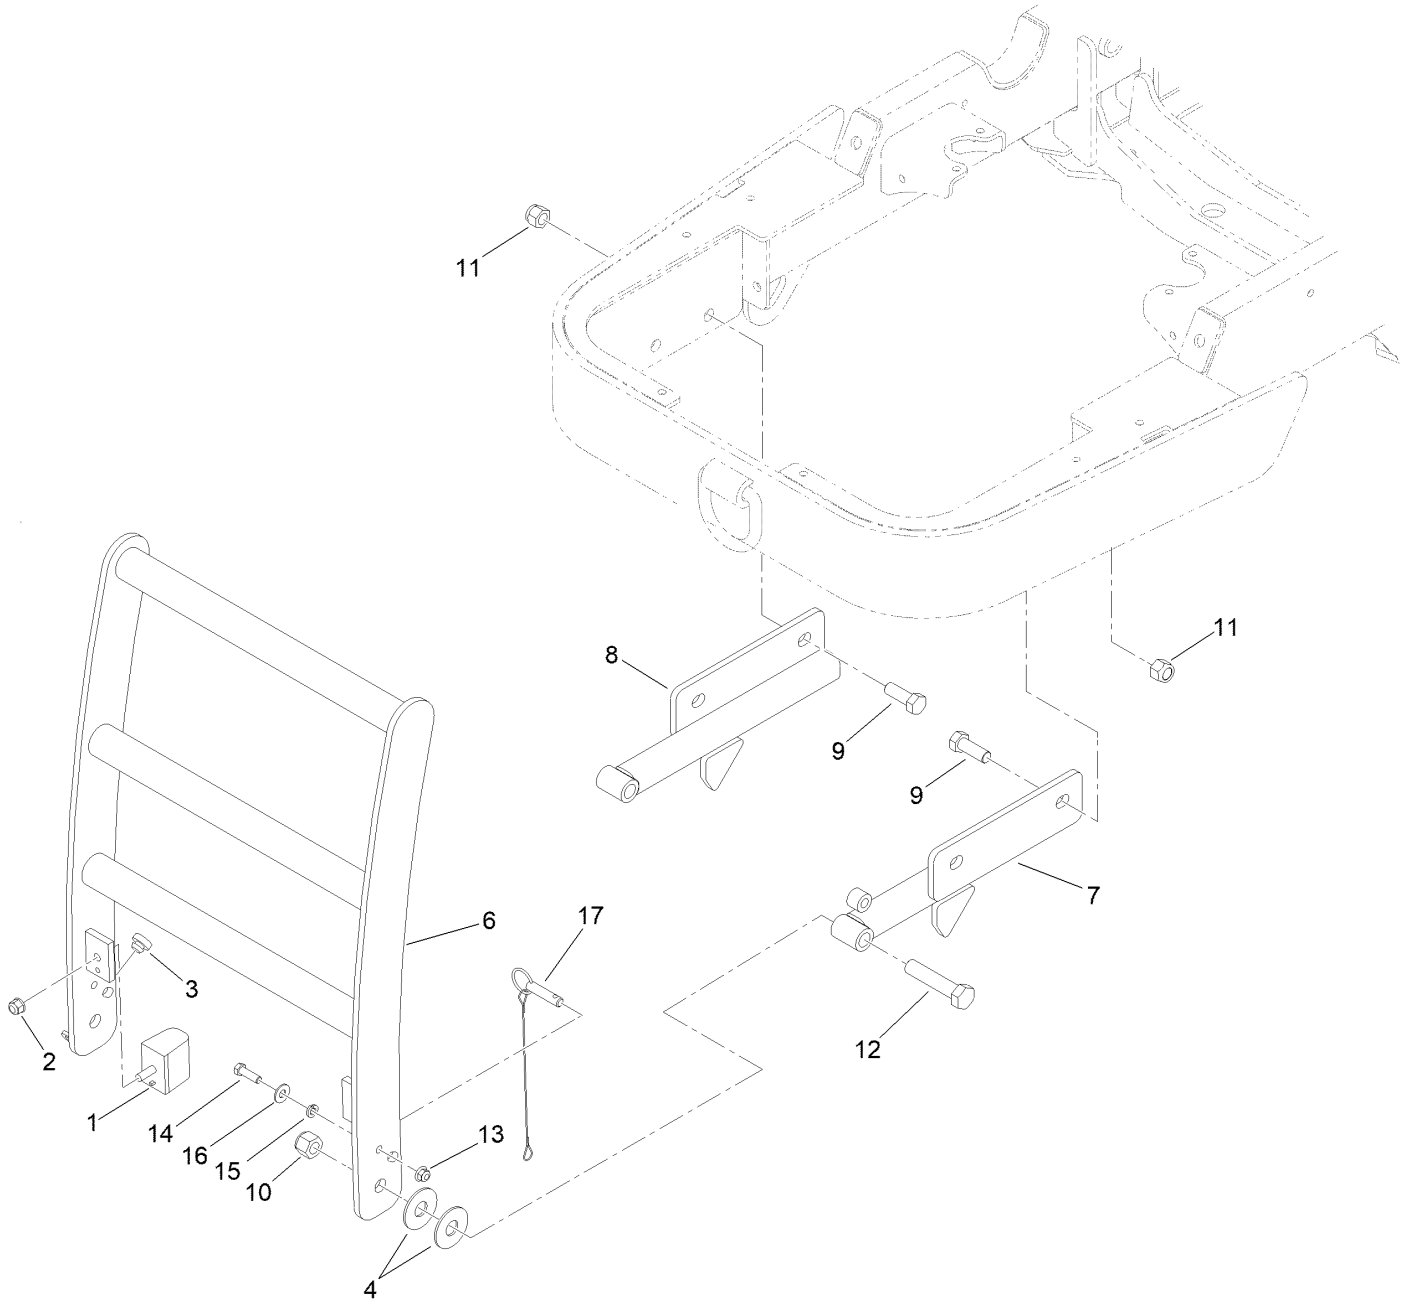

Hood Guard Assembly

Hood Guard Assembly (continued)

<i>Ref.</i>	<i>Part Number</i>	<i>Qty.</i>	<i>Description</i>	<i>Ref.</i>	<i>Part Number</i>	<i>Qty.</i>	<i>Description</i>
1	87-3470	2	Bumper	10	3296-51	2	Nut-Lock, NI
2	103-9511	2	Nut-Lock, NI	11	3296-53	4	Nut-Lock, NI
3	104-1412	1	Bumper-Rubber	12	AU426-1264	2	Bolt
4	107-7915	4	Washer-Thrust	13	104-8301	1	Nut-HF, NI
6		1	Guard-Hood ●	14	323-7	1	Screw-HH
7	138-3957-03	1	Pivot-Guard, LH	15	3253-5	1	Washer-Lock
8	138-3958-03	1	Pivot-Guard, RH	16	3256-4	1	Washer-Flat
9	327-5	4	Screw-HH	17	106-9951	1	Hitch Pin ASM

● Not serviced separately