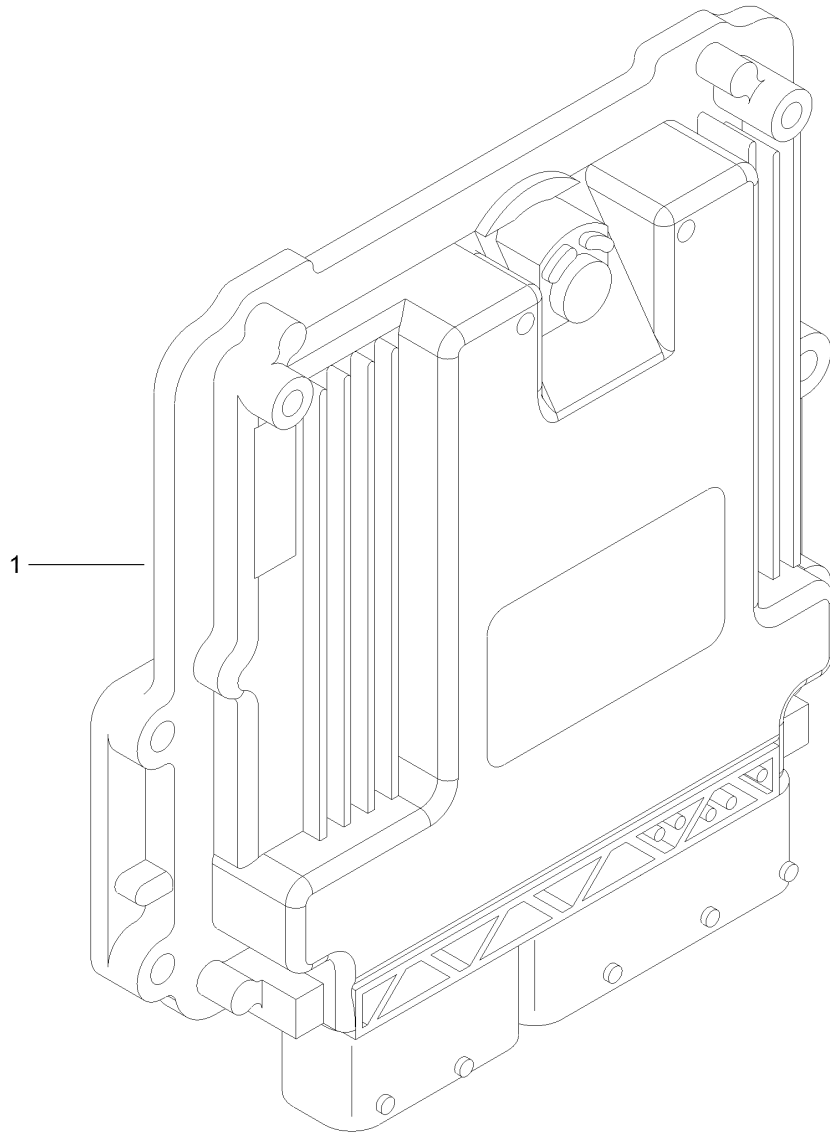

Generator Assembly (continued)

<i>Ref.</i>	<i>Part Number</i>	<i>Qty.</i>	<i>Description</i>	<i>Ref.</i>	<i>Part Number</i>	<i>Qty.</i>	<i>Description</i>
1	125-7120	1	Alternator-12V	12	138-7852	1	Spacer-Alternator
9	125-7121	1	Bolt-Stopper	13	138-7853	1	Adjuster-Belt
10	138-7851	1	Piece-Distance	14	135-4027	1	Bolt-Adjust
11	125-7230	1	Nut				

Electronic Control Unit Assembly