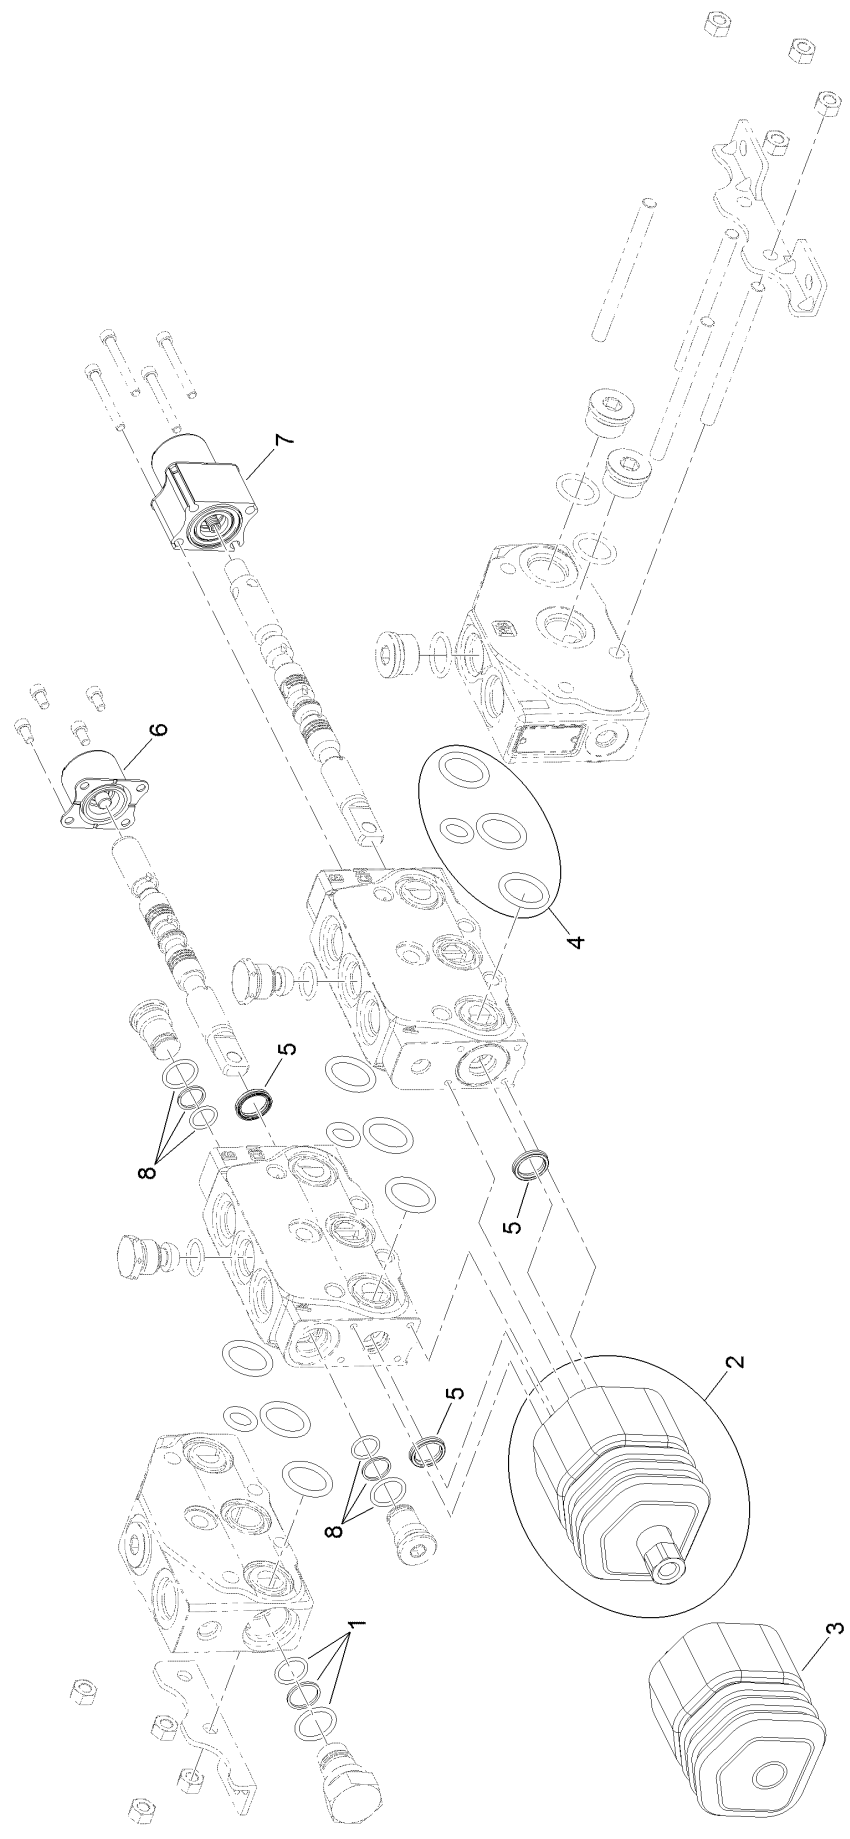

Hydraulic Valve Assembly No. 131-5638

Hydraulic Valve Assembly No. 131-5638 (continued)

<i>Ref.</i>	<i>Part Number</i>	<i>Qty.</i>	<i>Description</i>	<i>Ref.</i>	<i>Part Number</i>	<i>Qty.</i>	<i>Description</i>
1	138-7871	1	Seal Kit	5	130-8354	3	O-Ring
2	138-7882	1	Left Joystick ASM	6	138-7880	1	Spring Center Position ASM
3	138-7881	1	Boot-Dust	7	138-7879	1	Float Position ASM
4	138-7877	3	Section Seal Kit	8	138-7878	2	Seal Kit