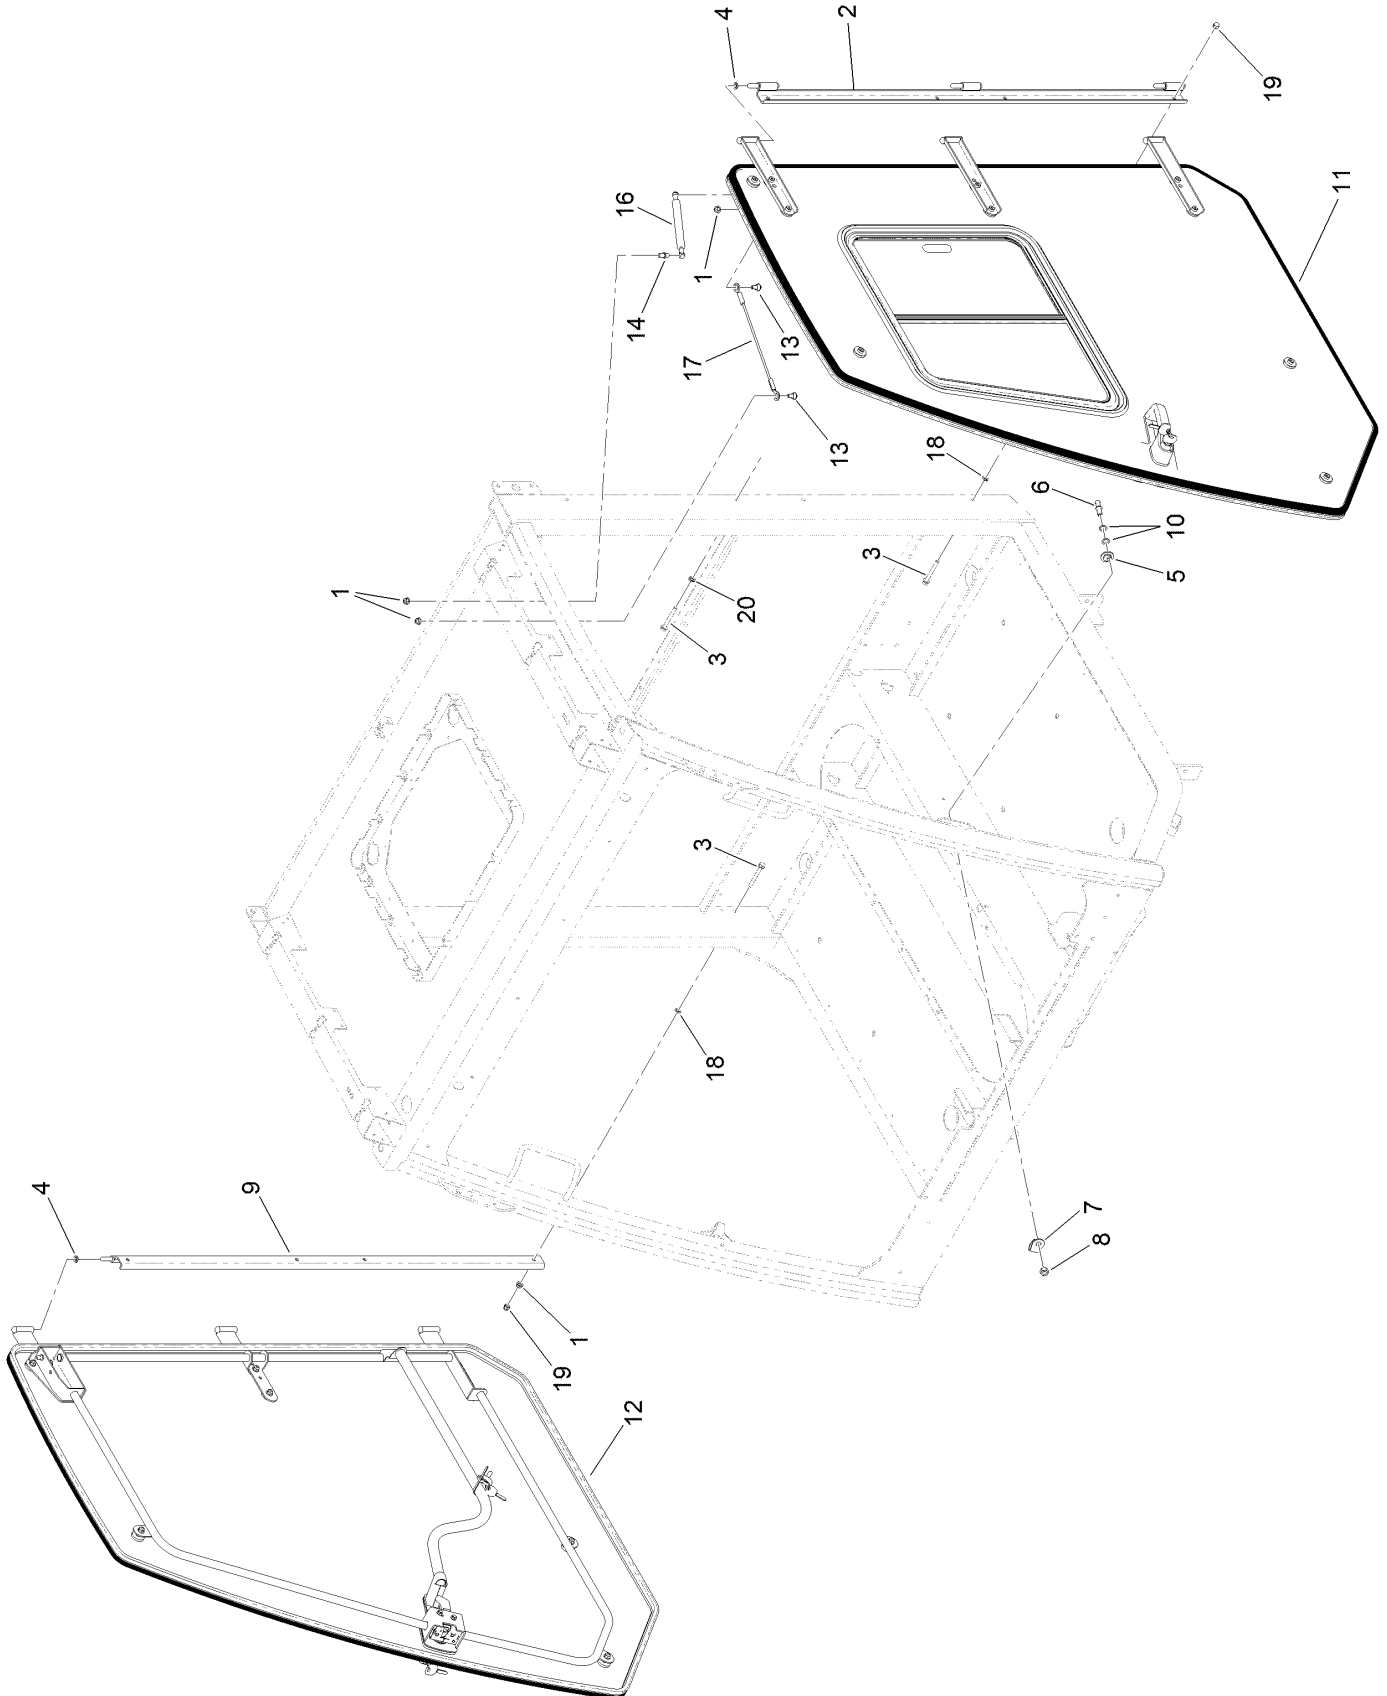

Door Assembly

Door Assembly (continued)

<i>Ref.</i>	<i>Part Number</i>	<i>Qty.</i>	<i>Description</i>	<i>Ref.</i>	<i>Part Number</i>	<i>Qty.</i>	<i>Description</i>
1	104-8300	14	Nut-HF, NI	11		1	LH Door ASM ●
2	137-1229-03	1	Mount-Door, LH	12		1	RH Door ASM ●
3	139-1891	8	Screw-HHF	13	120-9471	4	Bolt-Shoulder
4	121-8441	6	Washer-Spacer	14	98-3104	2	Stud-Ball
5	125-9992	2	Adjuster-Stud	16	144-3517	2	Spring-Gas, Door
6	132-3718	2	Stud-Striker	17	140-1636	2	Lanyard-Coated
7	121-8393	2	Guard-Striker	18	109-5667	8	Nut-Push
8	106-0327	2	Nut-Hex	19	137-4808	8	Nut-Acorn
9	137-1230-03	1	Mount-Door, RH	20	3256-71	4	Washer-Flat
10	73-0040	4	Washer-Thrust				

● Not serviced separately