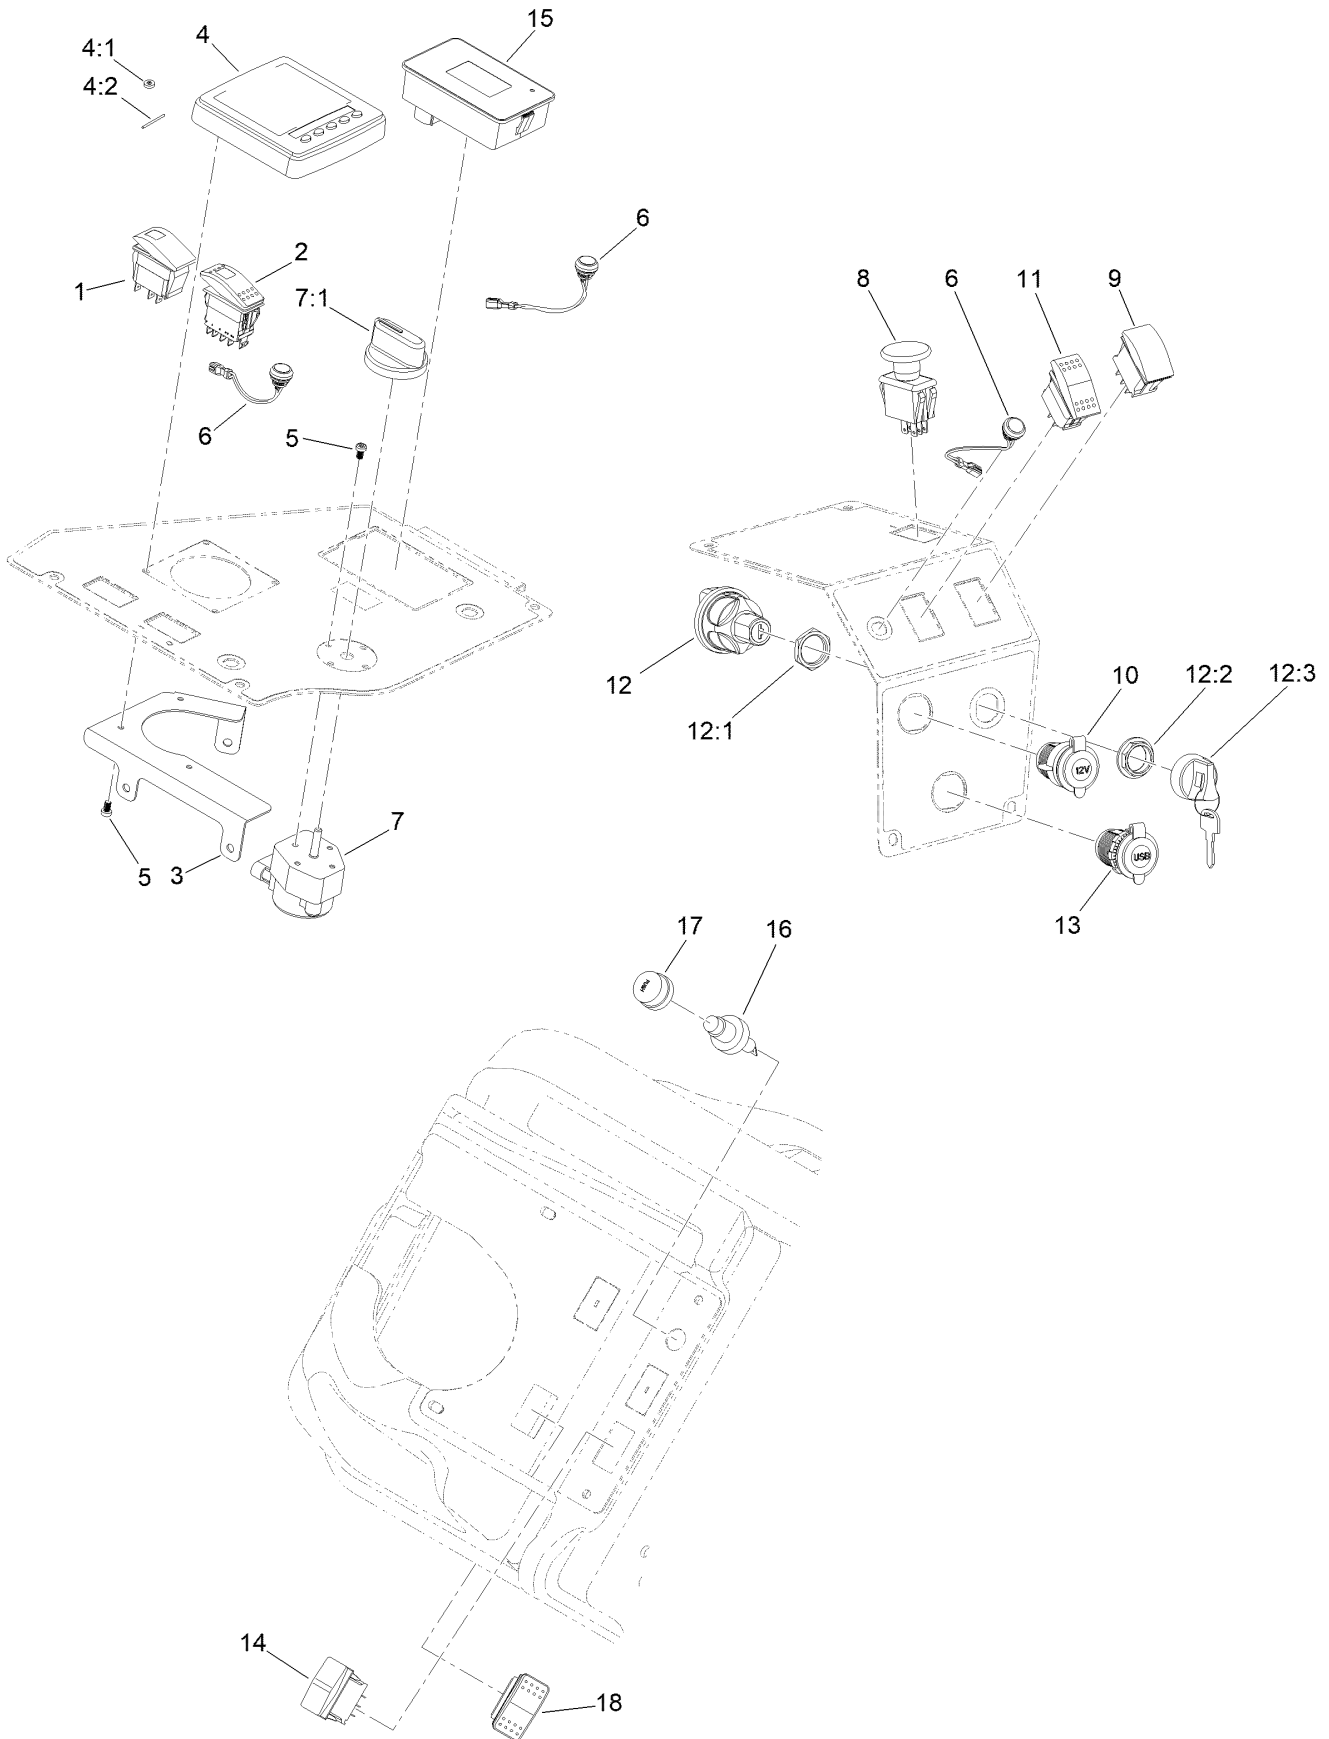

Dash and Console Control Assembly

Dash and Console Control Assembly (continued)

<i>Ref.</i>	<i>Part Number</i>	<i>Qty.</i>	<i>Description</i>	<i>Ref.</i>	<i>Part Number</i>	<i>Qty.</i>	<i>Description</i>
1	105-4232	1	Switch	10	109-9376	1	Receptacle-12V
2	122-0938	1	Switch-Rocker, On-None-On	11	114-3329	1	Switch-Rocker
3	122-1109-0P	1	Bracket-Display	12	121-5159	1	Switch-Ignition
4	125-5320	1	Infocenter	12:1	121-5160	1	Nut-Hex
4:1	115-8884	4	Nut-Thumb	12:2	122-2704	1	Nut-Face, M22 (Plastic)
4:2	115-8885	4	Stud	12:3	121-5162	1	Set-Key, Ignition
5	132-7668	8	Screw-PPH	13	131-8388	1	Socket-USB
6	136-9678	3	Switch-Pushbutton	14	120-0334	1	Switch-Rocker
7	122-1338	1	Switch-Rotary	15	122-1201	1	Module-Display
7:1	122-1362	1	Knob	16	112-3324	1	Switch-Horn
8	93-9999	1	Switch-PTO	17	112-3313	1	Nut-Weatherproof
9	100-1535	1	Switch-Rocker, (On)-Off-(On)	18	95-8999	1	Switch