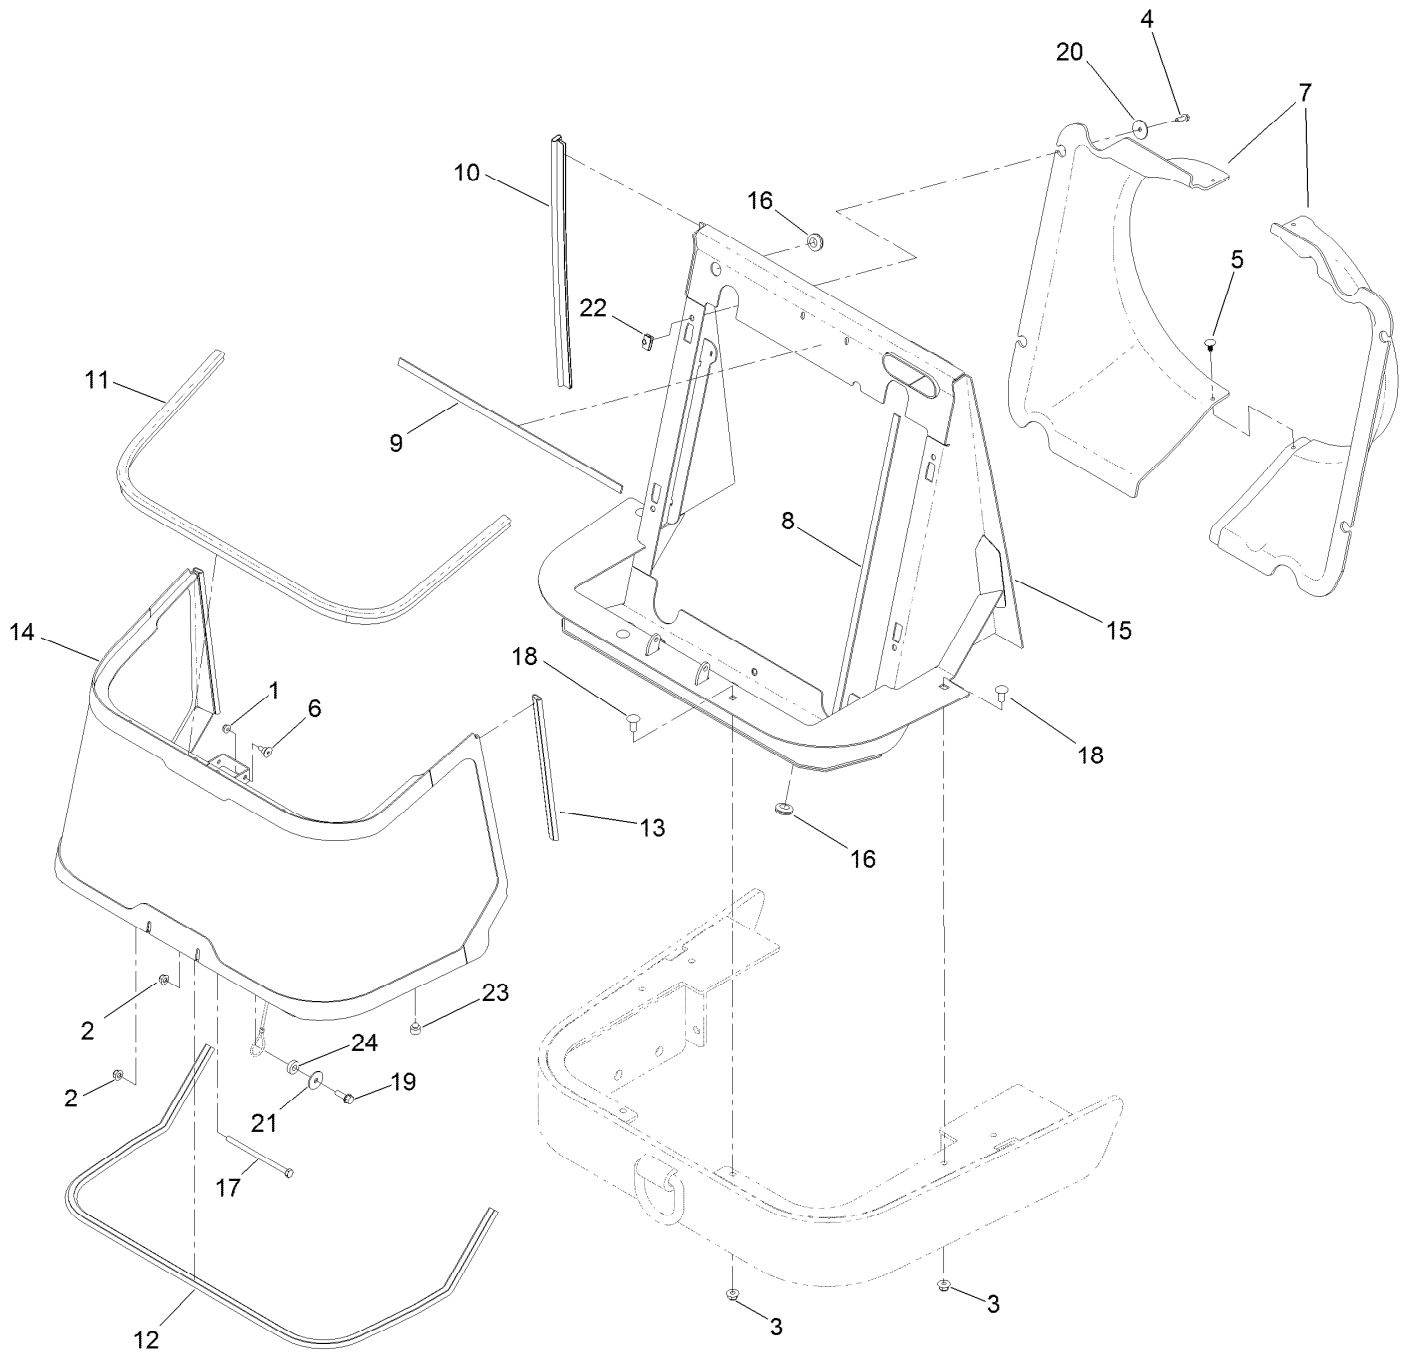

Screen and Support Assembly

Screen and Support Assembly (continued)

<i>Ref.</i>	<i>Part Number</i>	<i>Qty.</i>	<i>Description</i>	<i>Ref.</i>	<i>Part Number</i>	<i>Qty.</i>	<i>Description</i>
1	104-7201	1	Nut-HF, NI	13	138-2028	2	Seal-Bulb
2	104-8300	2	Nut-HF, NI	14	138-2030-03	1	Screen
3	104-8301	4	Nut-HF, NI	15	138-4175-01	1	Mount-Cooling
4	115-5103	4	Screw-HHF	16	237-124	3	Grommet
5	117-2382	2	Plug-Plastic	17	322-49	1	Bolt-HH
6	125-1122	1	Screw	18	3231-27	4	Screw-CARR
7	136-5166	1	Fan Shroud ASM	19	3234-29	1	Screw-HHF
8	136-9862	2	Seal-Foam	20	3256-55	4	Washer-Flat
9	136-9865	2	Seal-Foam	21	3256-57	1	Washer-Flat
10	138-2025	2	Seal-Bulb	22	107069	4	Clip
11	138-2026	1	Seal-Bulb	23	107-8042	2	Bumper-Rubber
12	138-2027	1	Seal-Bulb	24	5-0652	1	Spacer