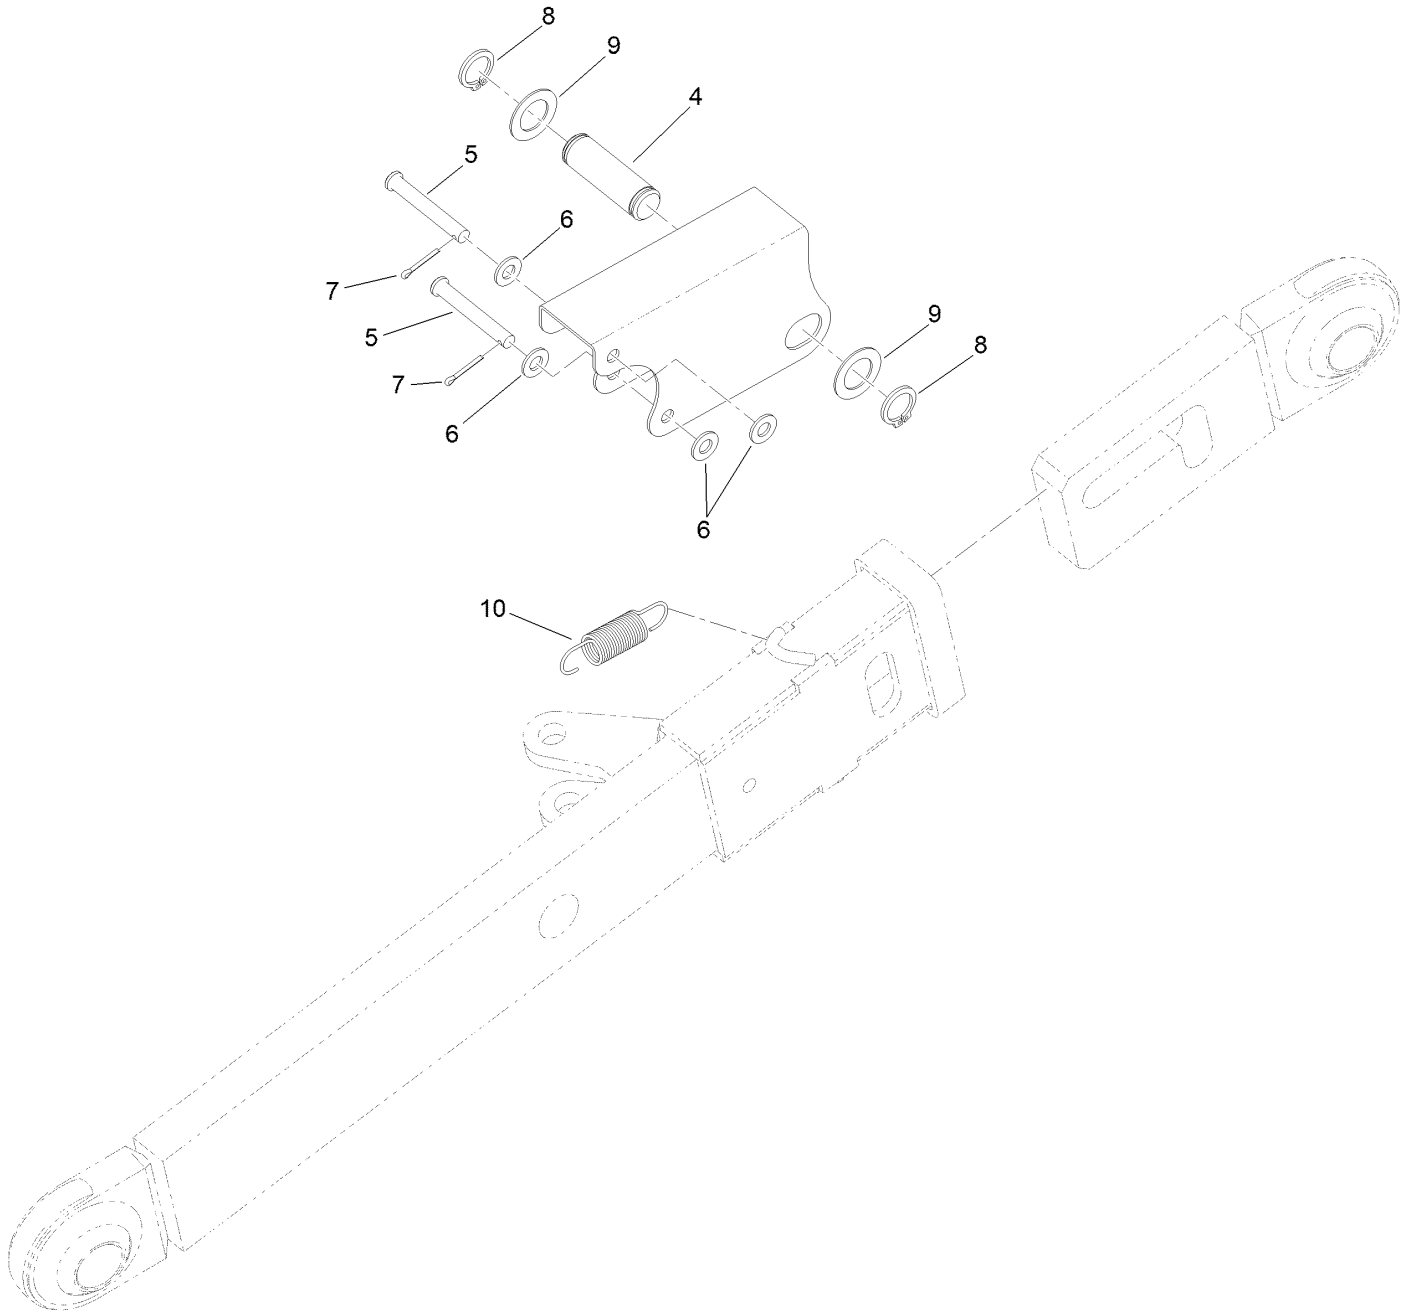

RH Extendable Arm Assembly

RH Extendable Arm Assembly (continued)

<i>Ref.</i>	<i>Part Number</i>	<i>Qty.</i>	<i>Description</i>	<i>Ref.</i>	<i>Part Number</i>	<i>Qty.</i>	<i>Description</i>
4	110-8189	1	Pin-Plain	8	32120-93	2	Ring-Retaining
5	110-0618	2	Pin-Clevis	9	1-413235	2	Washer, Spacer
6	3256-23	4	Washer-Plain	10	120-3888	1	Spring-Extension
7	3272-6	2	Pin-Cotter