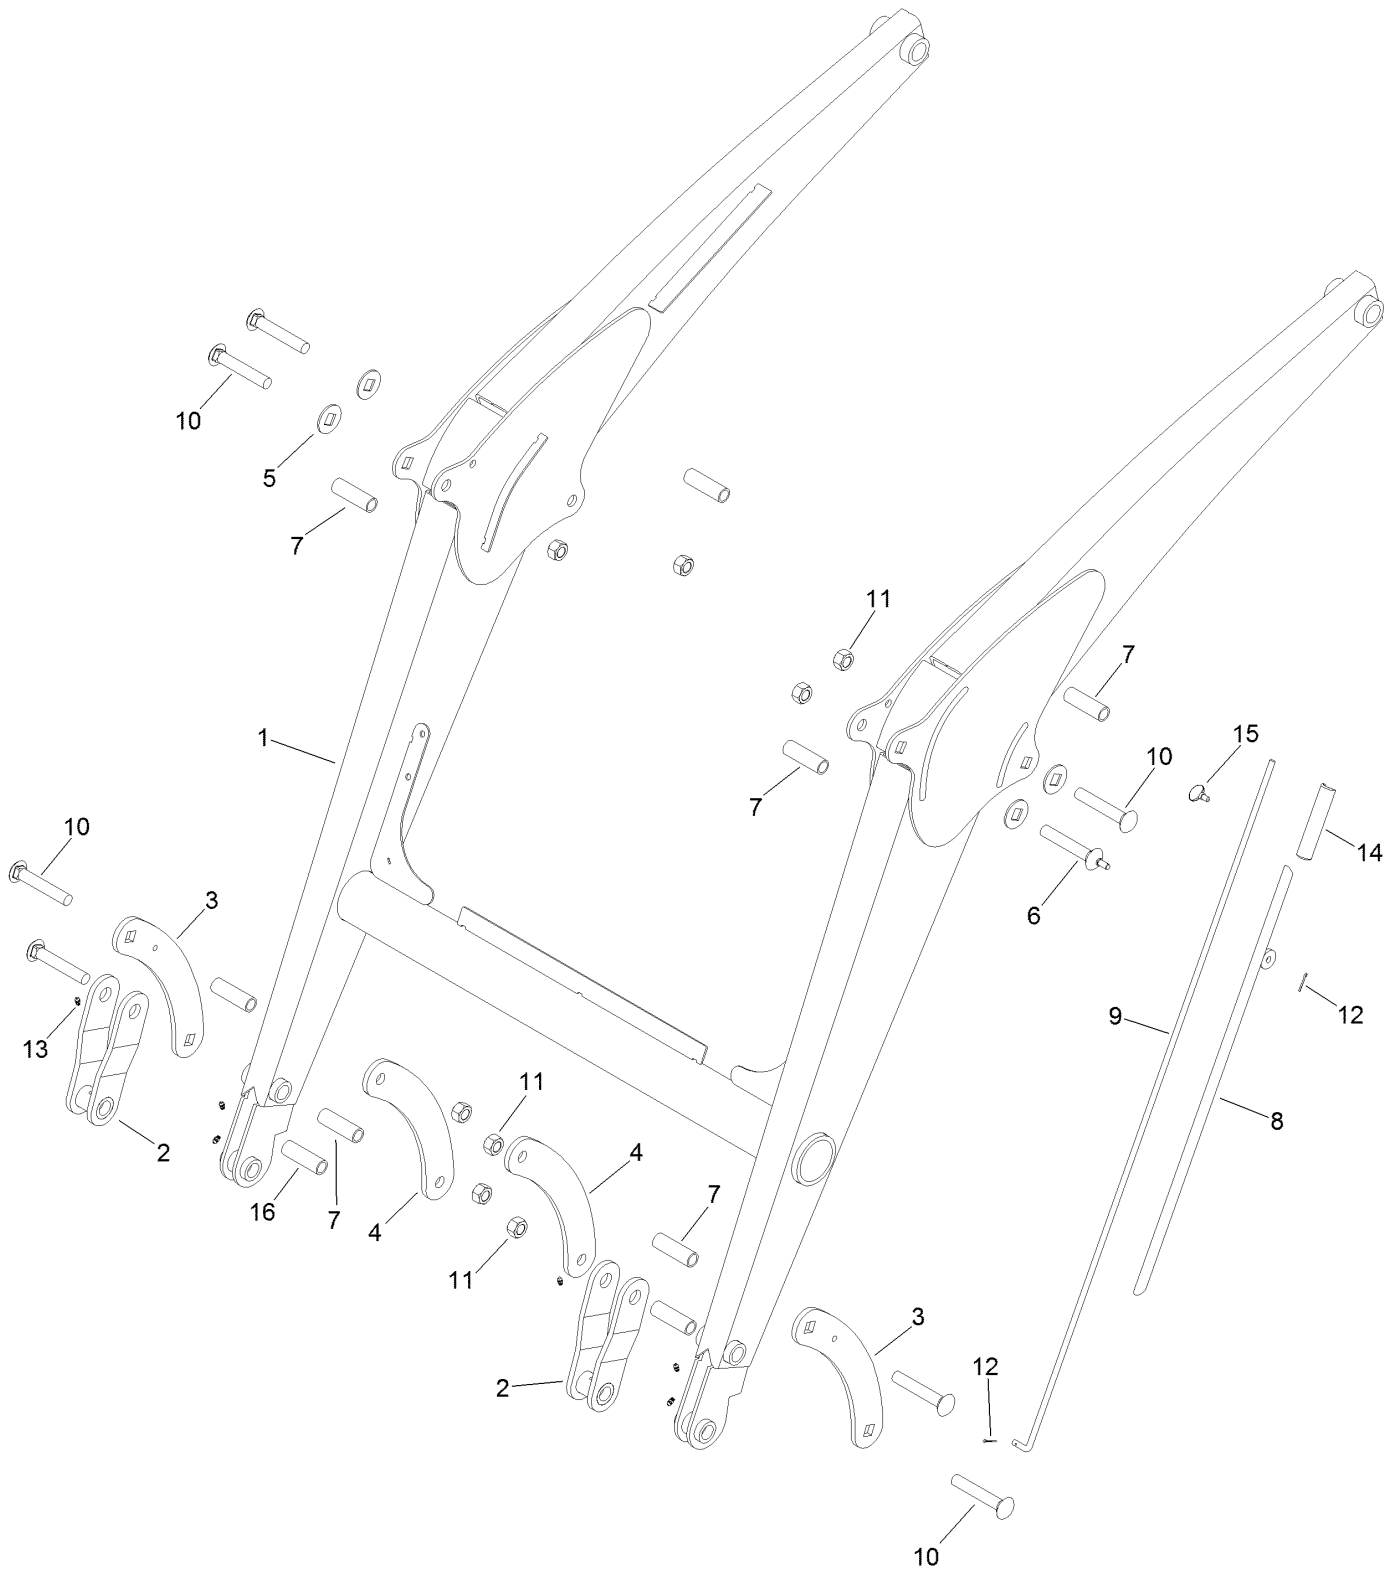

Turf Loader Frame Assembly

Turf Loader Frame Assembly (continued)

<i>Ref.</i>	<i>Part Number</i>	<i>Qty.</i>	<i>Description</i>	<i>Ref.</i>	<i>Part Number</i>	<i>Qty.</i>	<i>Description</i>
1	138-8028	1	Frame	9	138-8036	1	Rod-Gauge, Inner
2	138-8029	2	Linkage	10	138-8037	11	Bolt-Carriage
3	138-8030	2	Strap-Pivot, Outside	11	32153-6	12	Nut-Lock
4	138-8031	2	Strap-Pivot, Inside	12	3272-11	2	Pin-Cotter
5	138-8032	4	Washer-Square Head	13	302-52	6	Fitting-Grease
6	138-8033	1	Bolt-Rod, Gauge	14	138-8040	1	Bushing-Insert
7	138-8034	8	Bushing-Insert	15	138-8041	1	Screw-Thumb
8	138-8035	1	Holder-Rod, Gauge	16	138-8075	4	Bushing-Insert