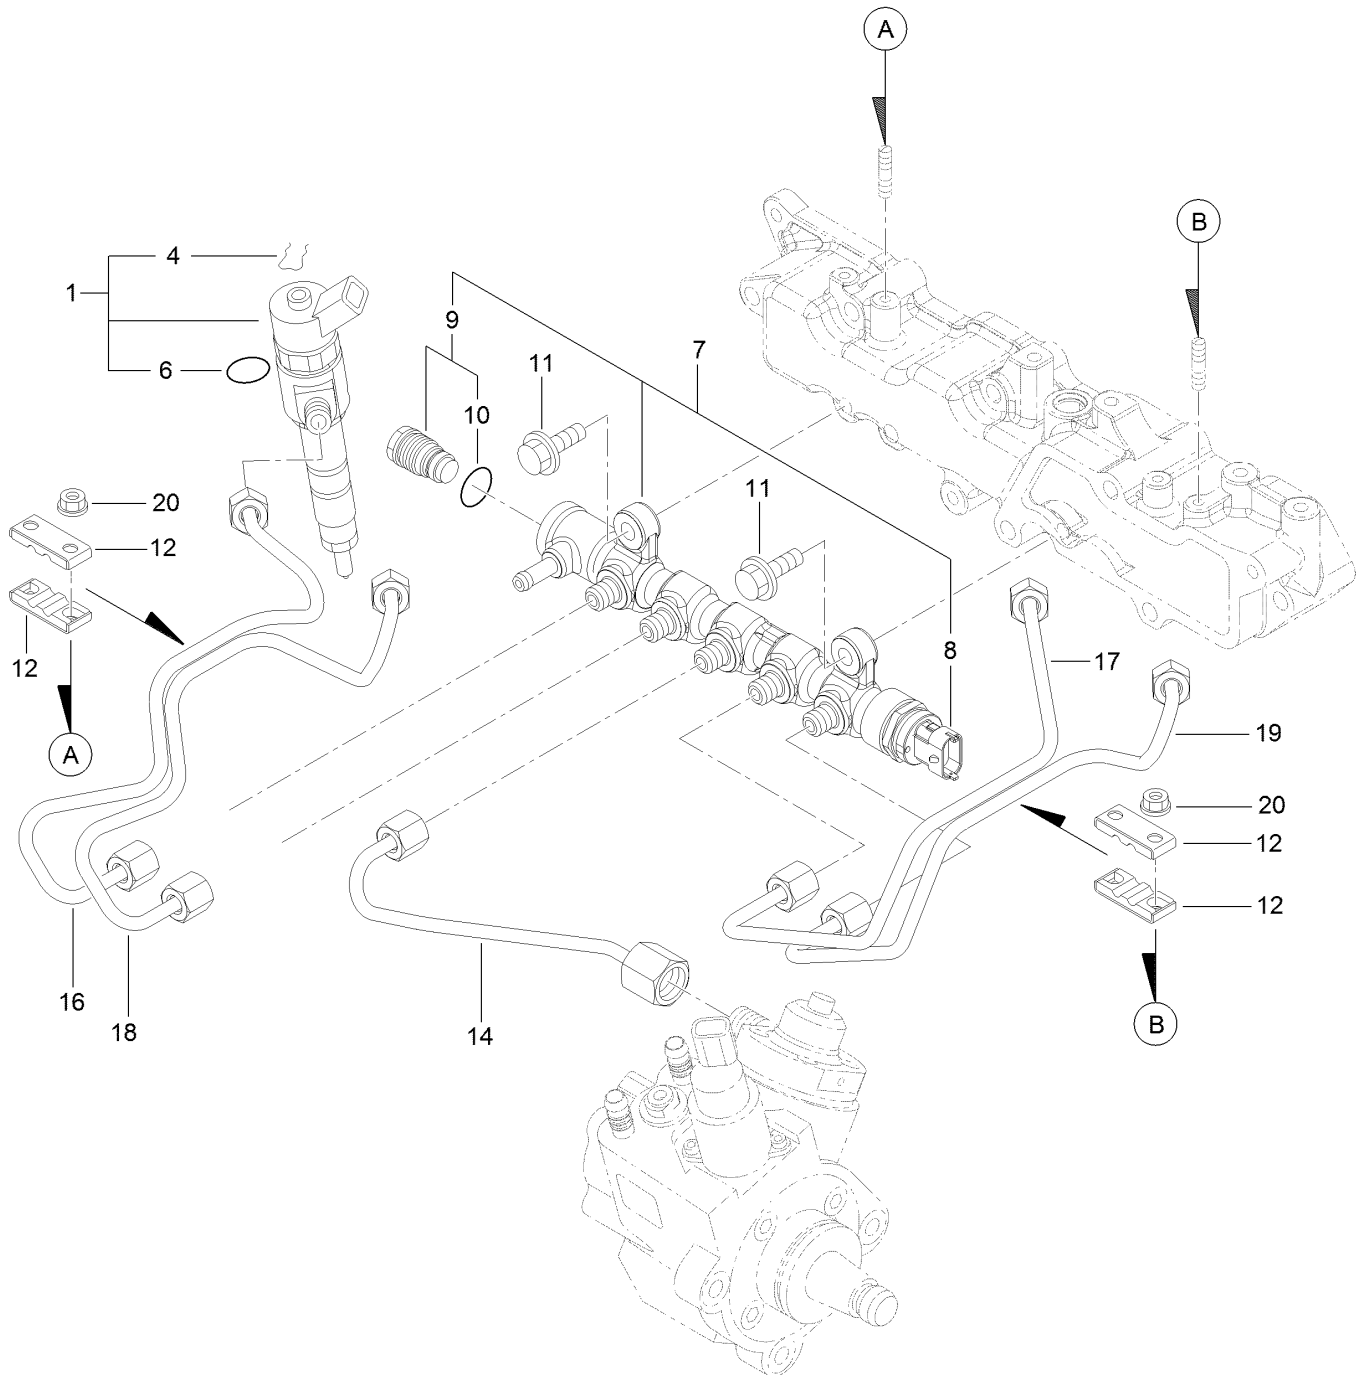

Fuel Injection Valve Assembly

Fuel Injection Valve Assembly (continued)

<i>Ref.</i>	<i>Part Number</i>	<i>Qty.</i>	<i>Description</i>	<i>Ref.</i>	<i>Part Number</i>	<i>Qty.</i>	<i>Description</i>
1	127-3104	4	Injector ASM	12	127-2982	4	Retainer
4	130-7430	4	Ring-Retaining	14	127-3082	1	Rail In Pipe ASM
6	137-5173	4	O-Ring	16	127-3121	1	Injection Pipe ASM
7	127-3118	1	Rail ASM	17	127-3083	1	Injection Pipe ASM
8	131-2709	1	Sensor-Pressure, Rail	18	127-3122	1	Injection Pipe ASM
9	131-2710	1	Valve ASM	19	127-3084	1	Injection Pipe ASM
10	131-2711	1	O-Ring	20	125-7231	4	Nut
11	125-7215	2	Bolt