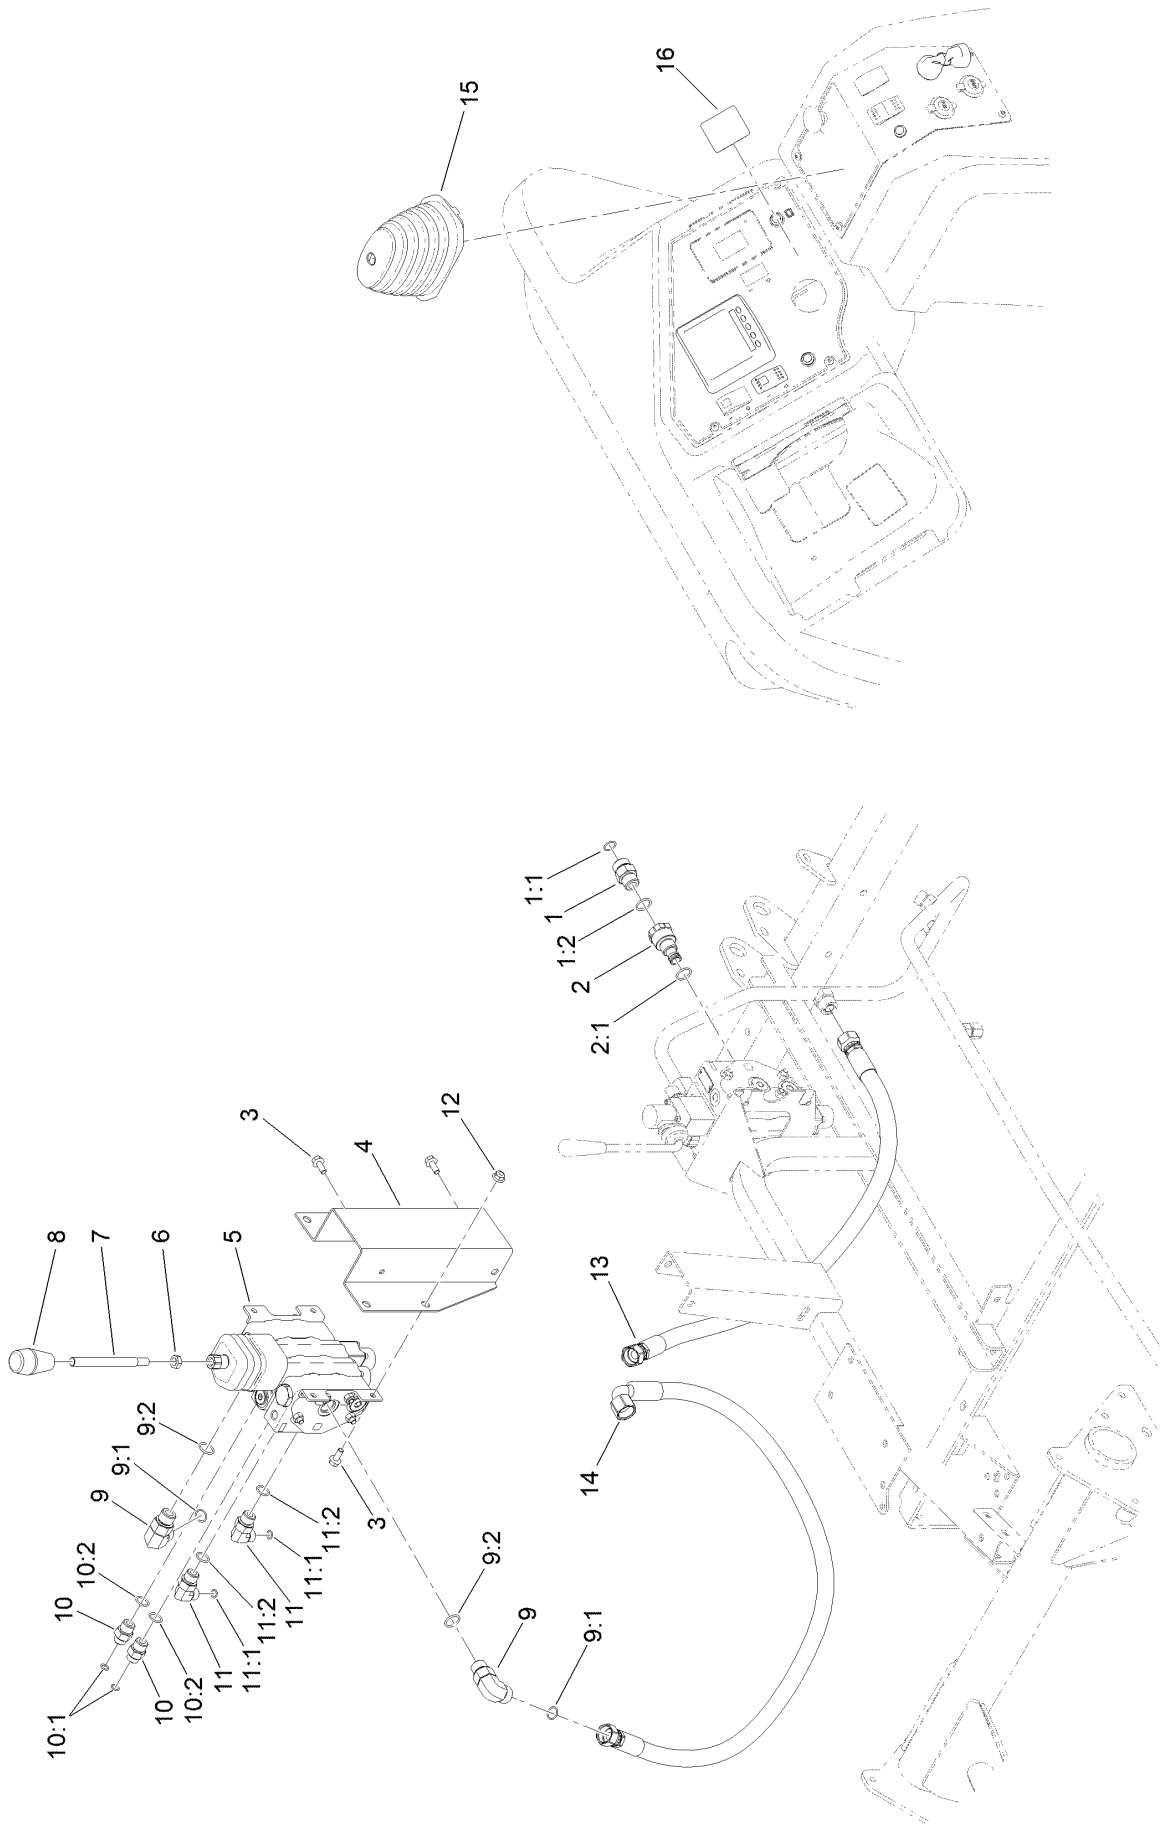

● Not serviced separately

Joystick Kit Assembly

Joystick Kit Assembly (continued)

<i>Ref.</i>	<i>Part Number</i>	<i>Qty.</i>	<i>Description</i>	<i>Ref.</i>	<i>Part Number</i>	<i>Qty.</i>	<i>Description</i>
1	340-7	1	Fitting-Straight	9:2	237-80	1	O-Ring
1:1	237-65	1	O-Ring	10	340-3	2	Fitting-Straight
1:2	237-80	1	O-Ring	10:1	237-22	1	O-Ring
2	131-5643	1	Fitting-Power Beyond	10:2	237-79	1	O-Ring
2:1	237-80	1	O-Ring	11	340-18	2	Fitting-HYD, 90 DEG
3	3234-47	8	Screw-HHF	11:1	237-79	1	O-Ring
4	140-0490-0P	1	Bracket-Valve	11:2	237-22	1	O-Ring
5	131-5638	1	Valve-Loader	12	104-8300	4	Nut-HF, NI
6	3218-4	1	Nut-Jam	13	133-2279	1	Hose ASM
7	136-9843	1	Rod-Control	14	133-2269	1	Hose ASM
8	131-8473	1	Knob-Tapered	15	117-8063	1	Boot-Shift
9	340-17	2	Fitting-Elbow, 90 DEG	16	138-4101	1	Decal-Joystick
9:1	237-65	1	O-Ring				