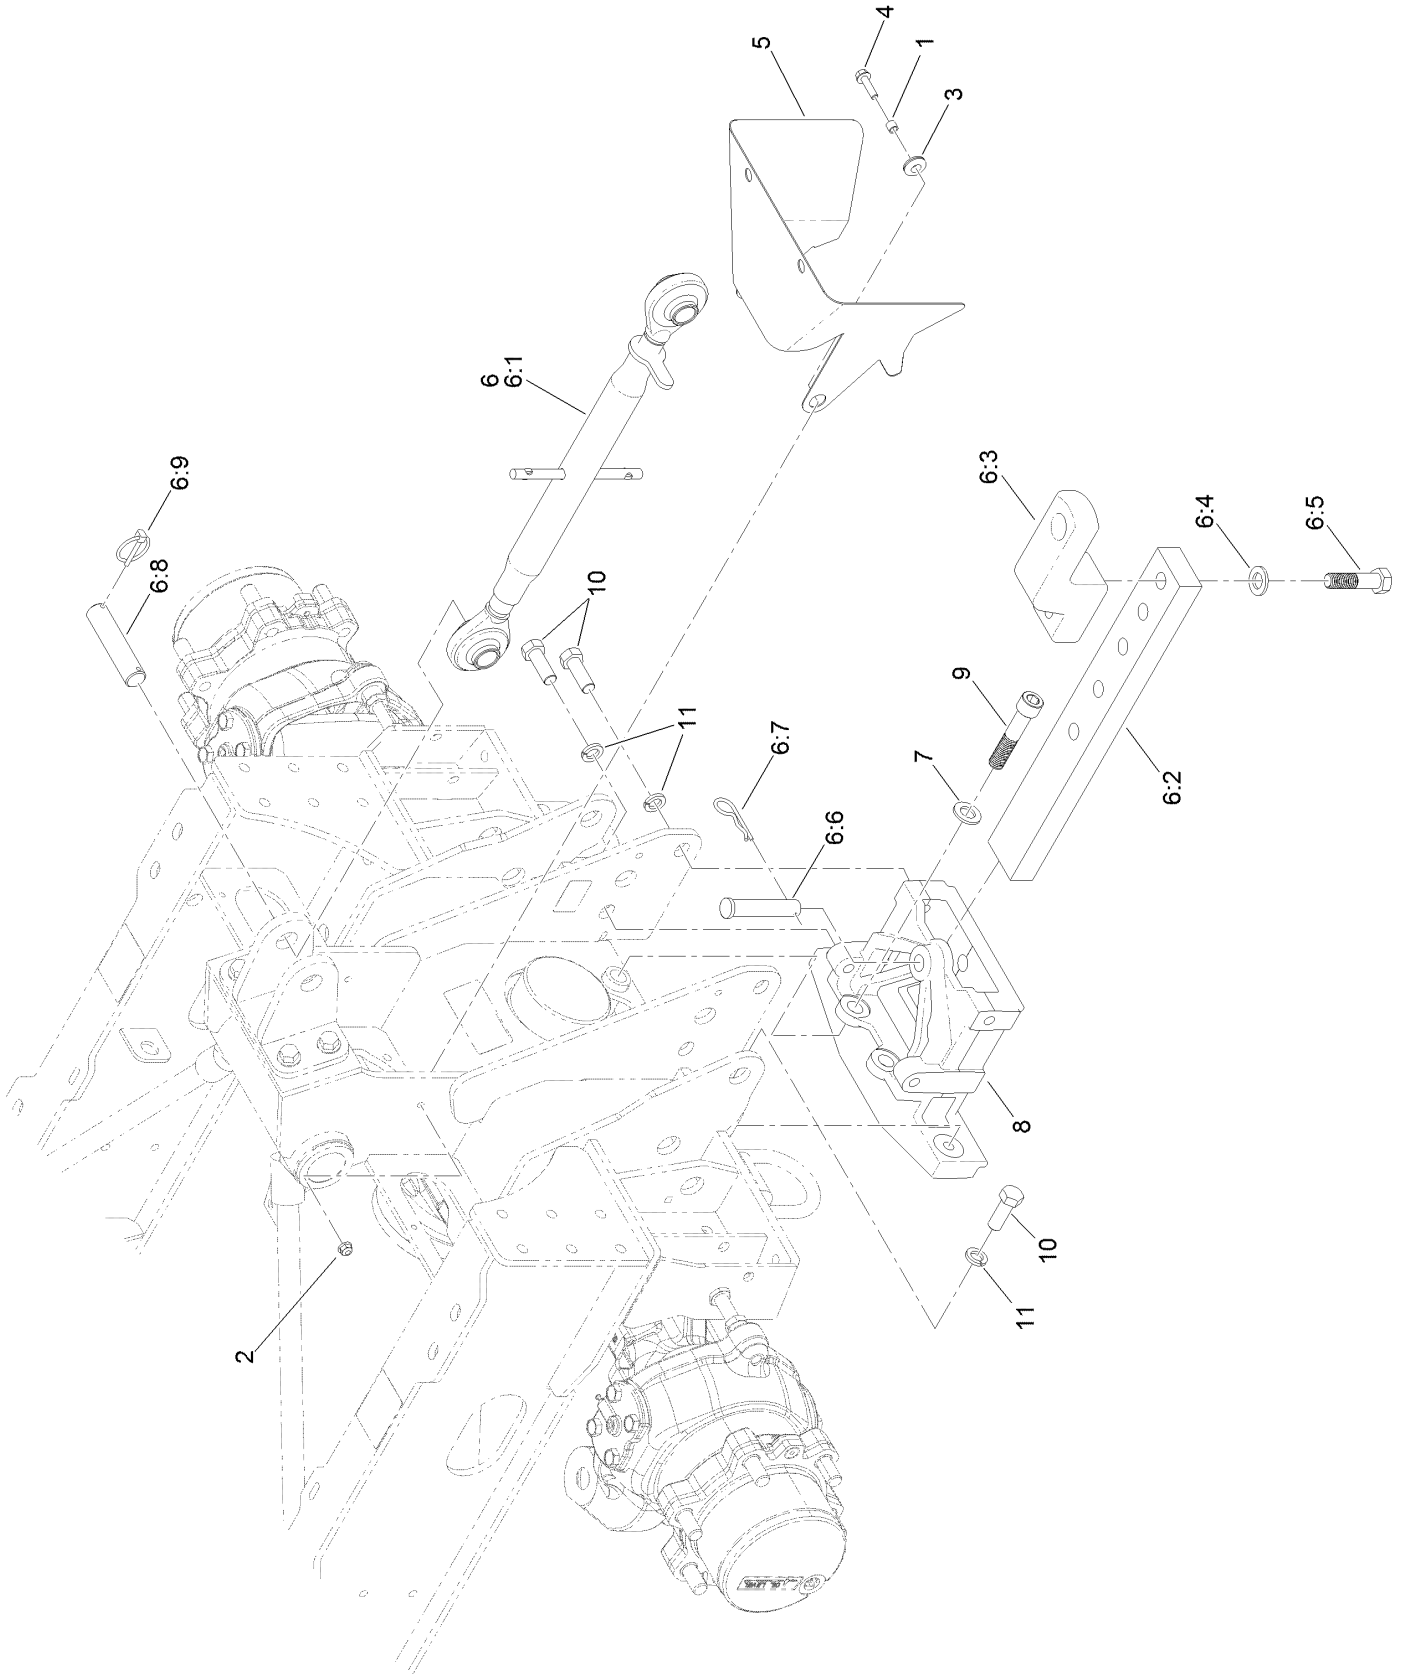

Drawbar Hitch and Upper Link Assembly

Drawbar Hitch and Upper Link Assembly (continued)

<i>Ref.</i>	<i>Part Number</i>	<i>Qty.</i>	<i>Description</i>	<i>Ref.</i>	<i>Part Number</i>	<i>Qty.</i>	<i>Description</i>
1	1-633545	2	Spacer	6:5	136-5257	2	Screw-HH
2	104-8300	2	Nut-HF, NI	6:6	136-8908	1	Pin-Clevis
3	112-9559	2	Grommet	6:7	3290-343	1	Pin-Hair
4	119-4036	2	Screw-HHF	6:8	131-5443	1	Pin-Cylinder
5	133-7631-03	1	Shield-Shaft, PTO	6:9	92-1298	2	Pin-Lynch
6	136-5135	1	Drawbar Upper Arm ASM	7	136-5267	2	Washer-Plain
6:1	132-8090	1	Pitch Control Link ASM	8	136-5318	1	Support-Drawbar
6:2	133-7620-03	1	Drawbar	9	136-9729	2	Screw-HSH
6:3	133-7621-03	1	Hammer Strap	10	327-5	6	Screw-HH
6:4	136-5267	2	Washer-Plain	11	3253-23	6	Washer-Lock