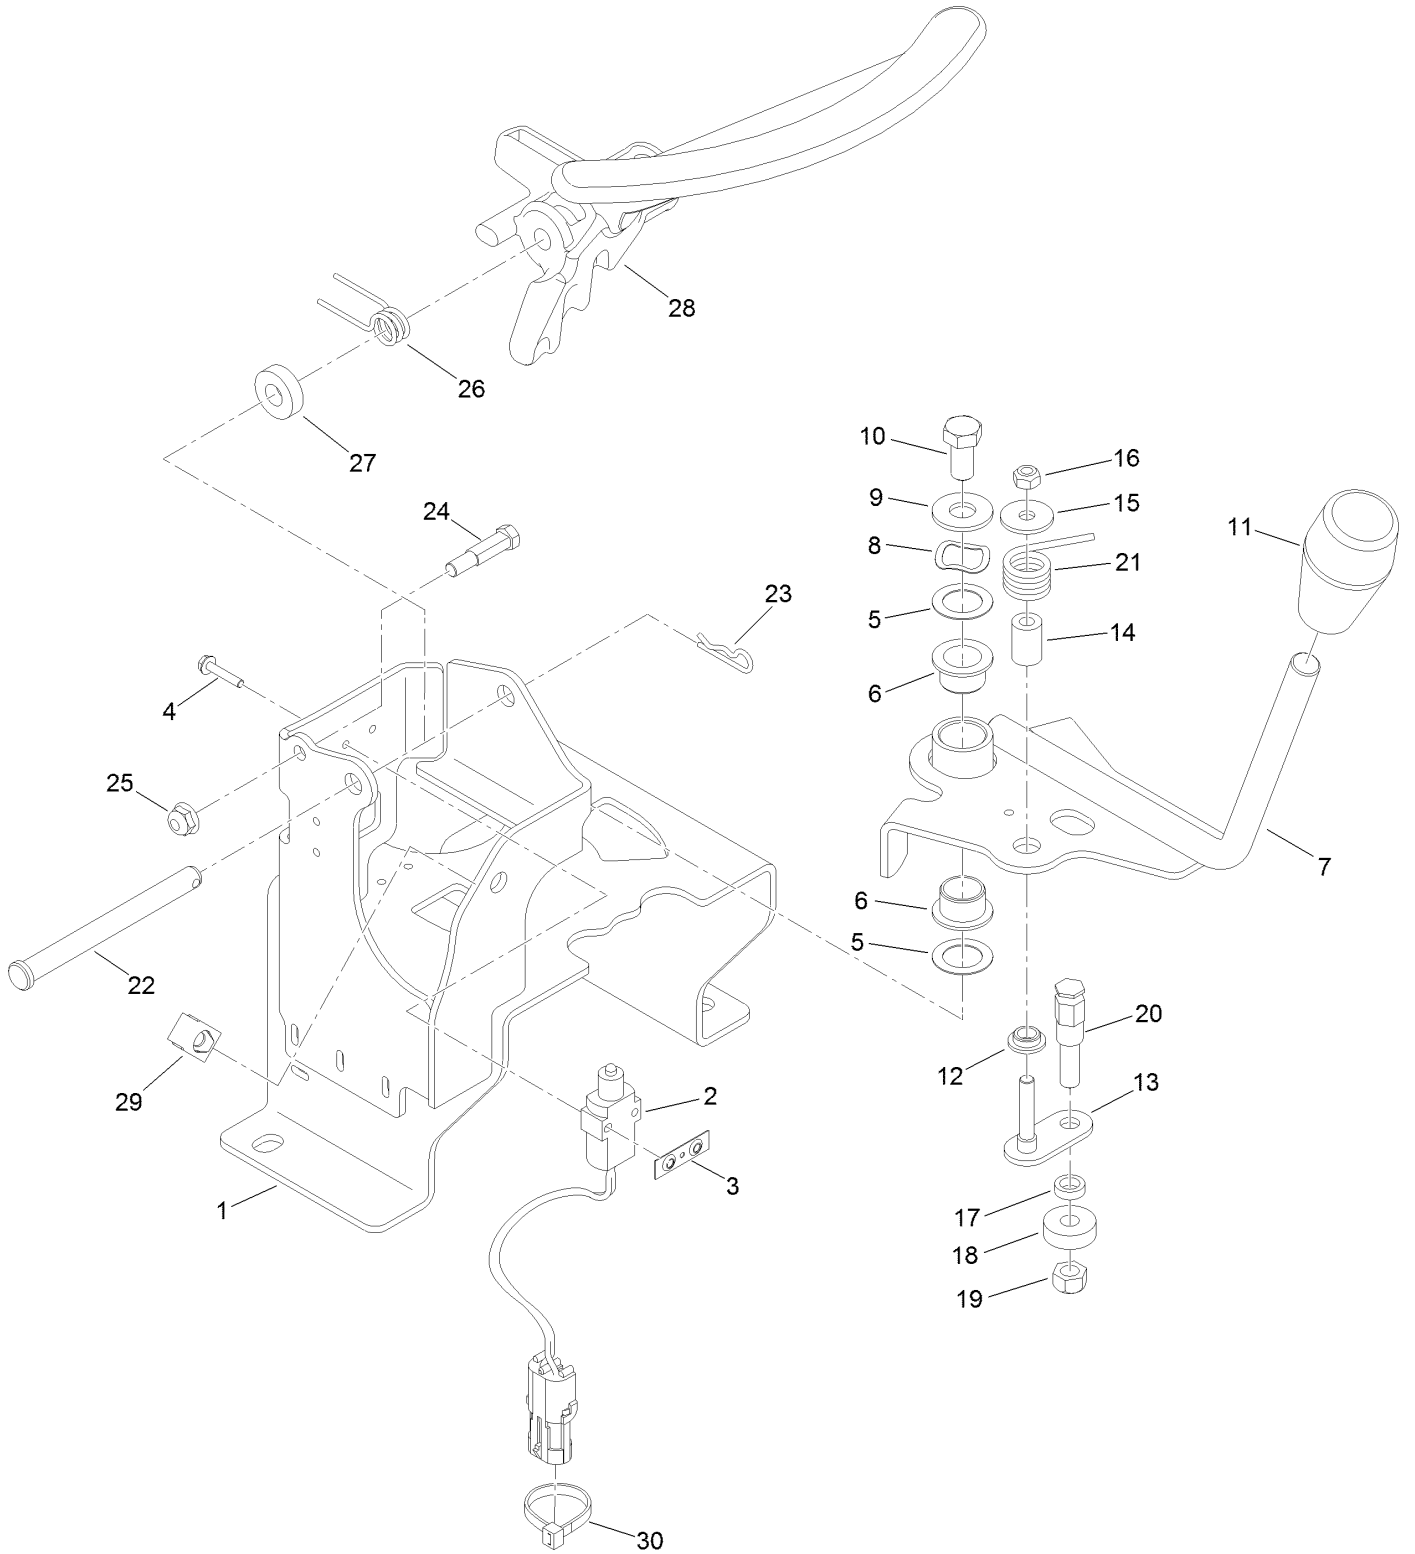

Paddle Shift Assembly

Paddle Shift Assembly (continued)

<i>Ref.</i>	<i>Part Number</i>	<i>Qty.</i>	<i>Description</i>	<i>Ref.</i>	<i>Part Number</i>	<i>Qty.</i>	<i>Description</i>
1	136-9644-03	1	Control	16	33023-00	1	Nut-Lock
2	99-3410	4	Switch	17	82-4240	1	Spacer-Bearing
3	108-9824	4	Nut-Switch	18	251-259	1	Bearing-Ball
4	117-5458	8	Screw-HHF	19	33024-00	1	Nut-Lock, NI
5	7-4650	2	Washer-Plain	20	94-9617	1	Pin-Spring
6	108-2973	2	Bushing-Flange	21	94-9620	1	Spring-Torsion
7	132-8178	1	Lever ASM	22	100-1413	1	Pin-Clevis
8	3290-317	1	Washer-Spring	23	1-806003	1	Pin-Cotter
9	3256-4	1	Washer-Flat	24	132-8187	1	Bolt-Shoulder
10	323-4	1	Screw-HH	25	104-7201	1	Nut-HF, NI
11	131-8473	1	Knob-Tapered	26	131-6107	1	Spring-Torsion
12	94-9619	1	Bushing	27	5-0652	1	Spacer
13	120-3198	1	Roller-Pivot	28	132-8173	1	Paddle
14	94-9618	1	Spacer-Spring	29	107069	1	Clip
15	3256-67	1	Washer	30	3290-378	4	Tie-Cable