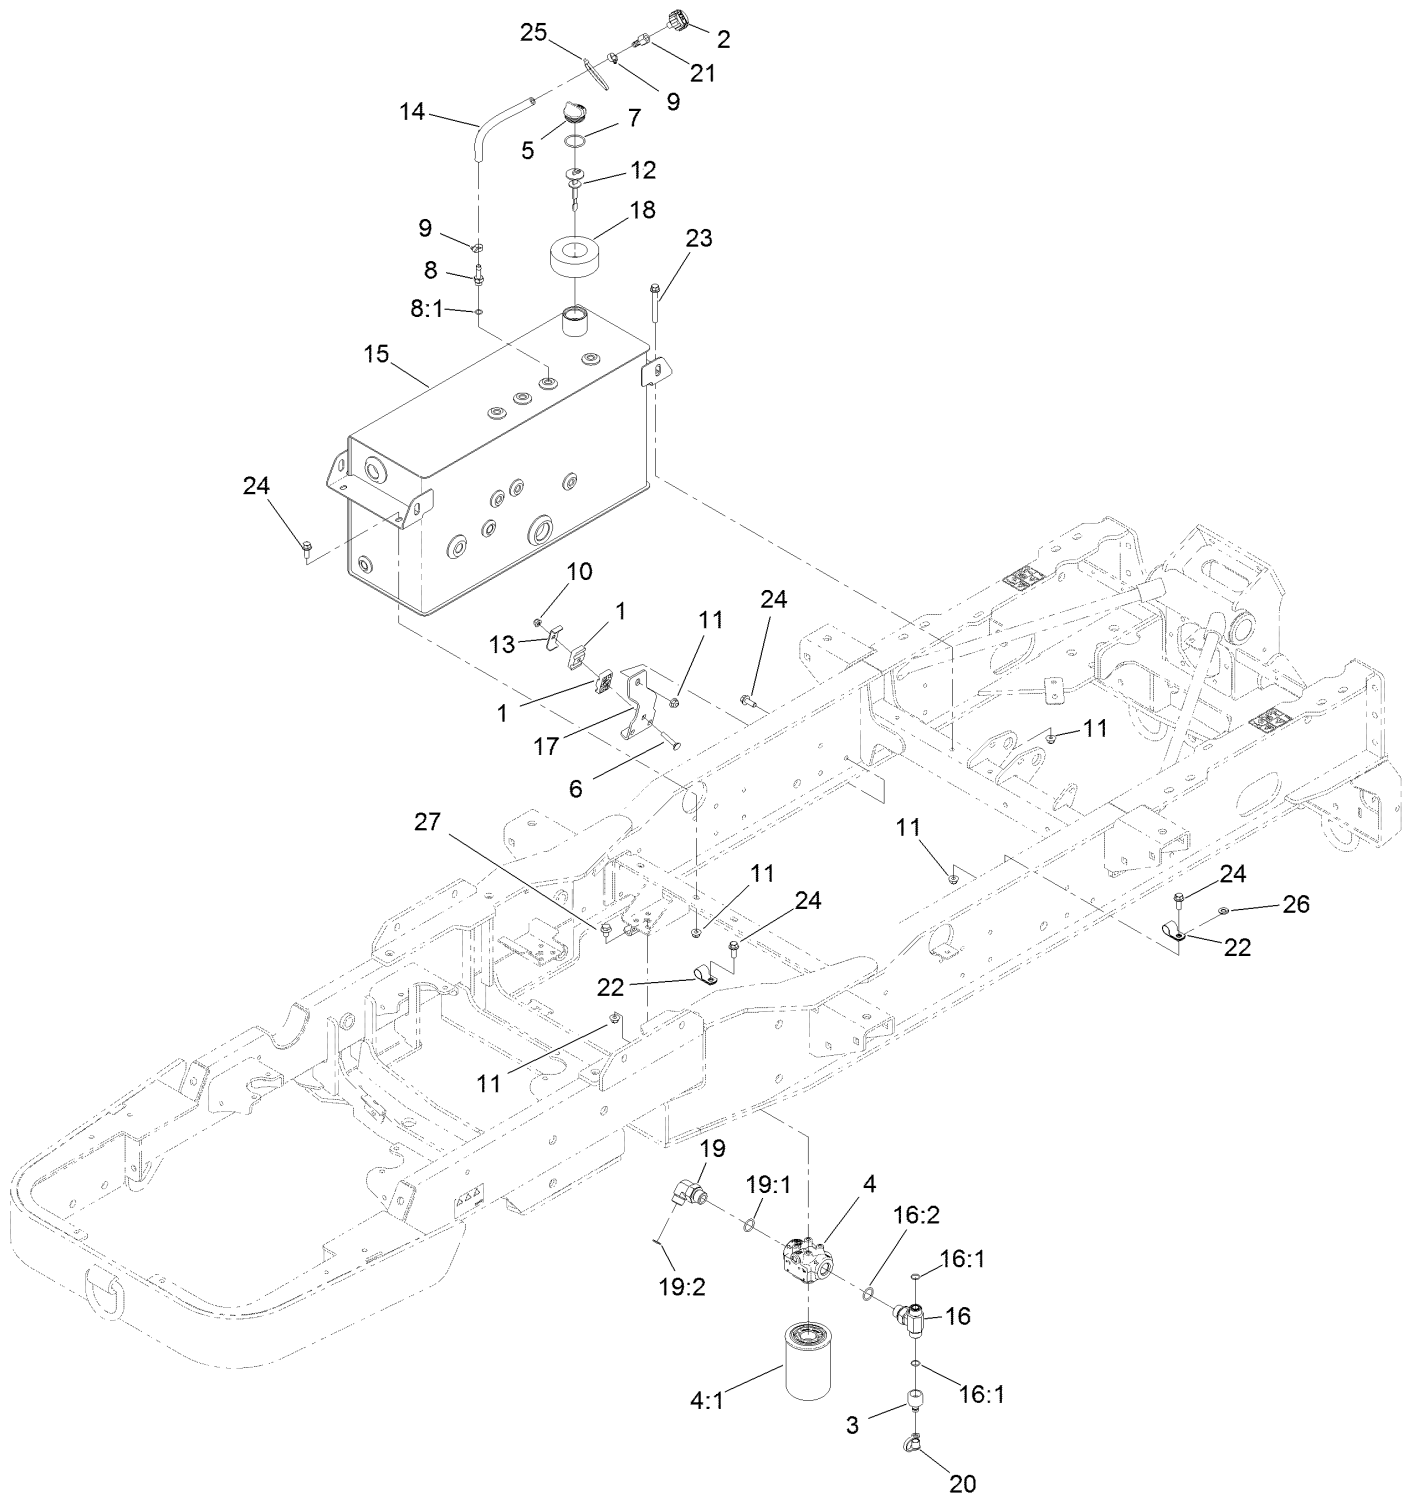

Hydraulic Tank Assembly

Hydraulic Tank Assembly (continued)

<i>Ref.</i>	<i>Part Number</i>	<i>Qty.</i>	<i>Description</i>	<i>Ref.</i>	<i>Part Number</i>	<i>Qty.</i>	<i>Description</i>
1	56-7972	4	Clamp-Tube	16	136-9719	1	Fitting-HYD, Tee
2	68-6150	1	Breather	16:1	237-65	2	O-Ring
3	86-5860	1	Nipple	16:2	237-81	1	O-Ring
4	93-2242	1	Oil Filter ASM	17	136-9744-0P	2	Support-Hardline
4:1	75-1310	1	Filter-HYD	18	136-9788	1	Seal-Ring
5	93-7498	1	Plug-Plastic	19	340-139	1	Fitting-Elbow 90
6	3230-5	2	Bolt-CARR	19:1	237-81	1	O-Ring
7	94-8166	1	O-Ring	19:2	237-65	1	O-Ring
8	103-1912	1	Adapter-Straight	20	354-79	1	Cap-Dust
8:1	237-42	1	O-Ring	21	354-94	1	Fitting-Female, Barbed
9	2412-108	2	Clamp-Worm	22	2412-81	2	Clamp-R
10	104-8300	2	Nut-HF, NI	23	3234-41	2	Screw-HHF
11	104-8301	8	Nut-HF, NI	24	3234-42	6	Screw-HHF
12	112-6365	1	Dipstick	25	3290-379	1	Tie-Cable
13	119-1419	2	Plate-Clamp	26	3256-24	2	Washer-Flat
14	138-4159	1	Hose-Fuel	27	33105-016	4	Screw-HHF
15	133-7632	1	Tank-Hydraulic