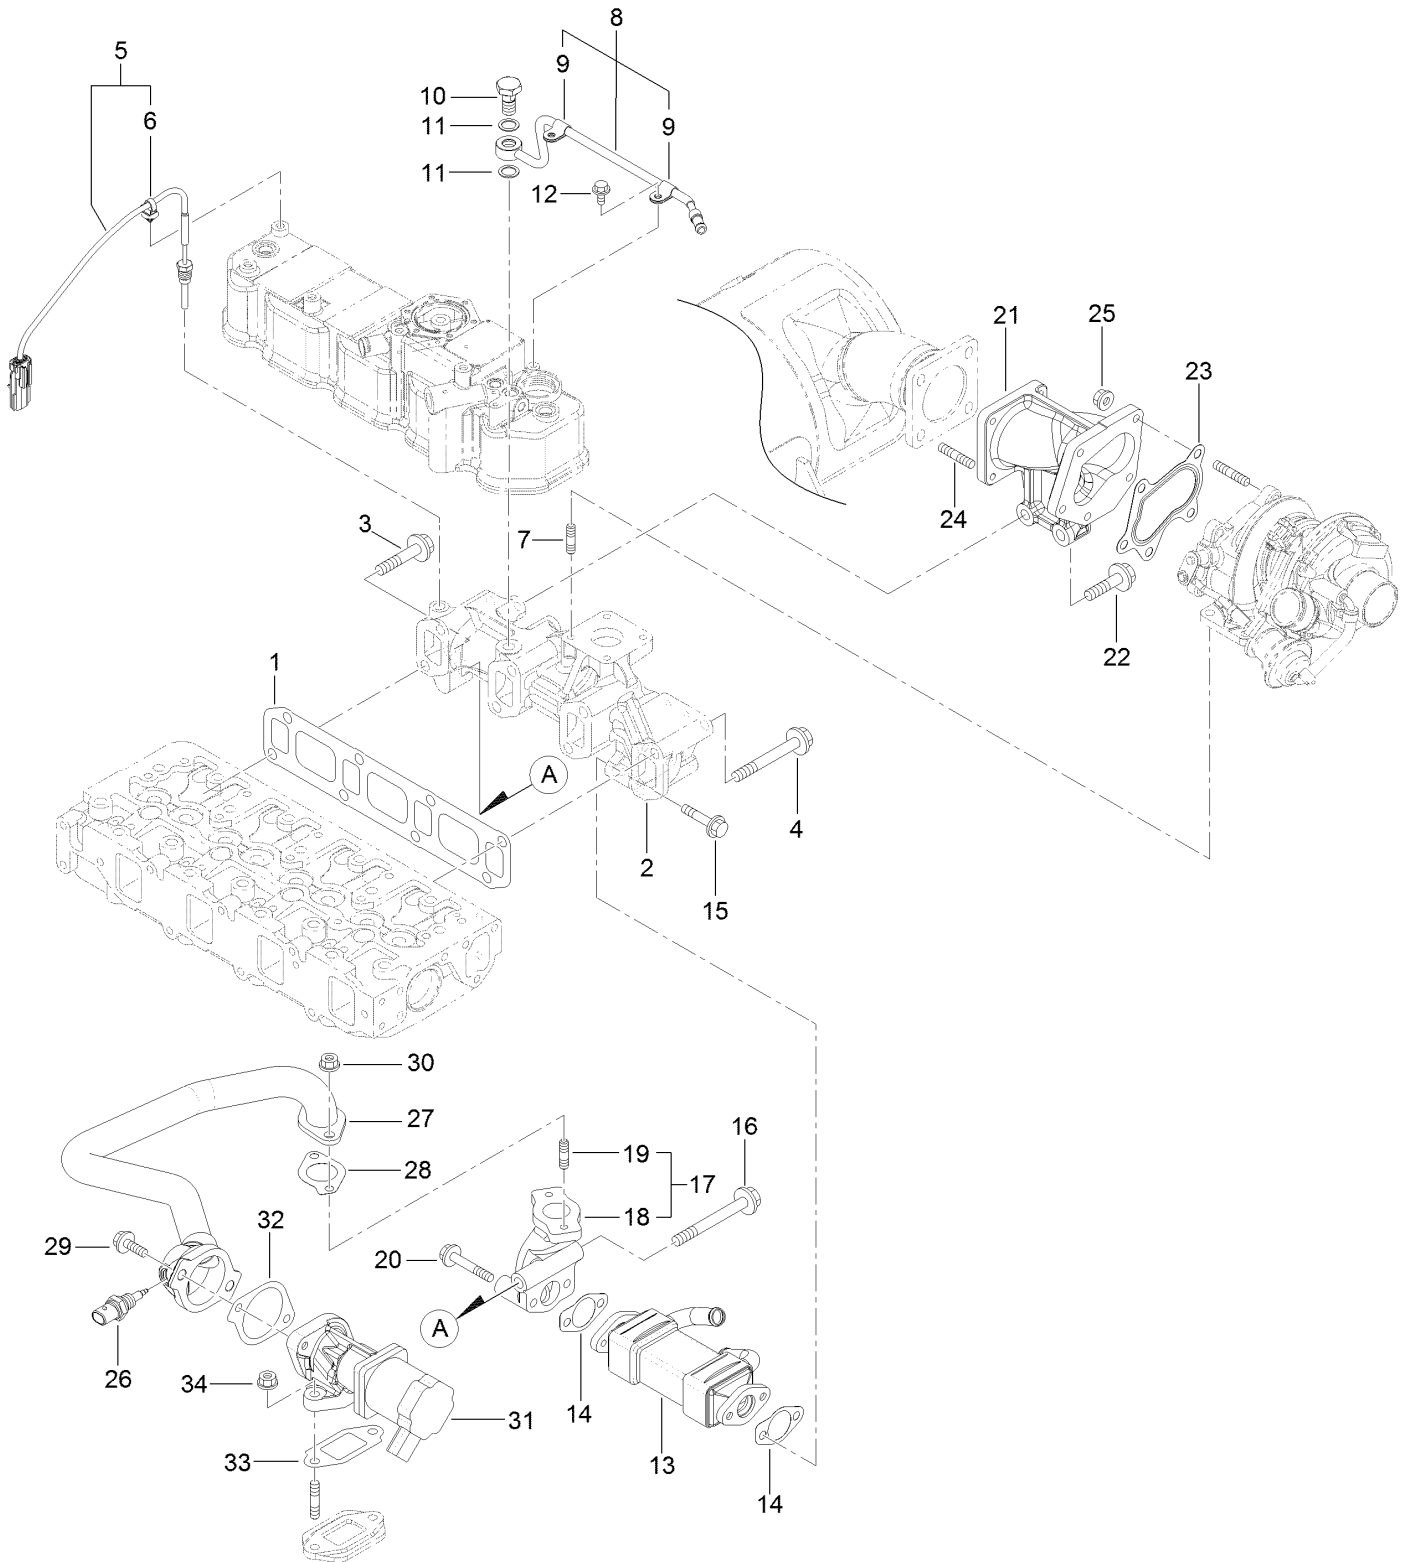

Exhaust Manifold Assembly

Exhaust Manifold Assembly (continued)

<i>Ref.</i>	<i>Part Number</i>	<i>Qty.</i>	<i>Description</i>	<i>Ref.</i>	<i>Part Number</i>	<i>Qty.</i>	<i>Description</i>
1	127-3108	1	Gasket-Manifold, Exhaust	18	127-3049	1	Pipe-Out, E G R
2	127-3136	1	Manifold-Exhaust	19	125-7043	2	Stud
3	135-4013	1	Bolt	20	125-7220	2	Bolt
4	135-4014	7	Bolt	21	138-7832	1	Pipe, Exhaust
5	127-3140	1	Sensor-Temp, Exhaust	22	133-6792	2	Bolt
6	127-3087	1	Band-Clip	23	125-7071	1	Gasket
7	125-7043	4	Stud	24	125-6906	4	Stud
8	127-3038	1	Exhaust Pipe ASM	25	125-7229	5	Nut
9	127-3173	2	Clamp	26	137-5168	1	Sensor-Gas Temp, E G R
10	127-3039	1	Bolt-Joint, Pipe	27	127-3109	1	E G R Pipe ASM
11	127-3174	2	Gasket	28	127-3016	1	Gasket
12	125-7206	2	Bolt	29	125-7215	2	Bolt
13	127-3042	1	Cooler-E G R	30	125-7229	2	Nut
14	127-3043	2	Gasket-Cooler, E G R	31	127-3110	1	Valve-E G R
15	135-4015	2	Bolt	32	127-3050	1	Gasket-Intake Valve, E G R
16	135-4016	1	Bolt	33	127-3051	1	Gasket-Out Valve, E G R
17	127-3048	1	E G R Pipe ASM	34	125-7229	2	Nut