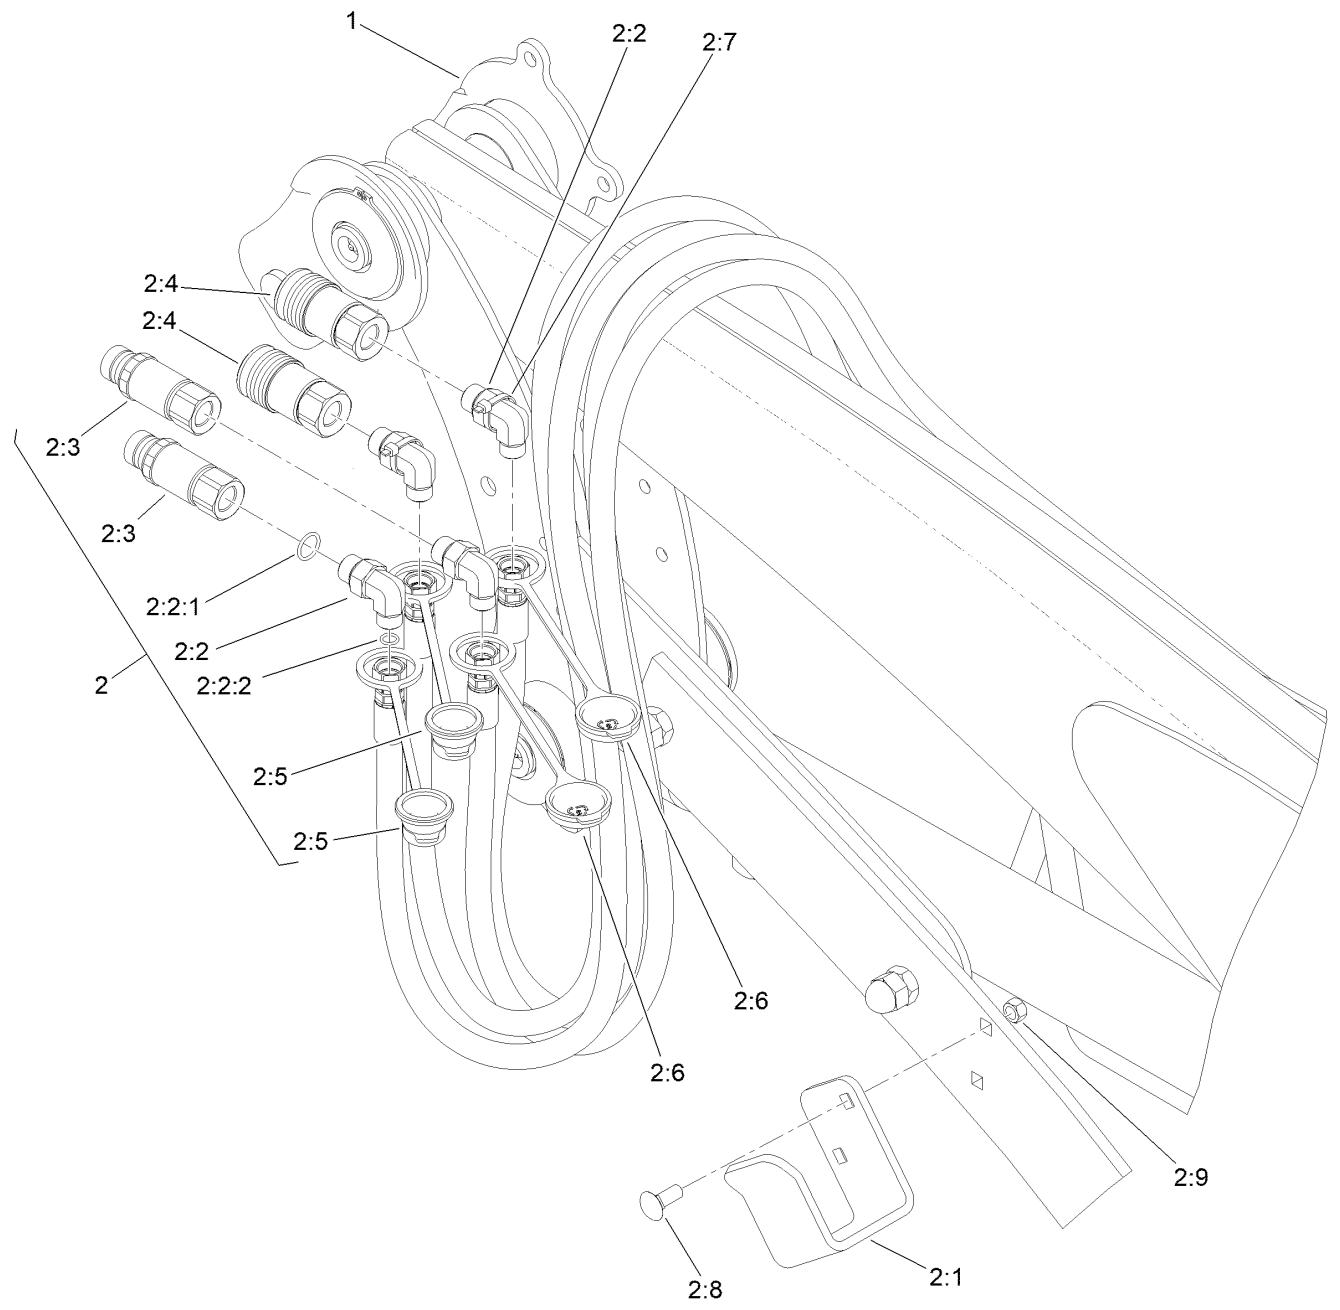

Loader Hydraulic Assembly No. 138-3807

Loader Hydraulic Assembly No. 138-3807 (continued)

<i>Ref.</i>	<i>Part Number</i>	<i>Qty.</i>	<i>Description</i>	<i>Ref.</i>	<i>Part Number</i>	<i>Qty.</i>	<i>Description</i>
1		1	Loader ASM ●	2:4	138-4151	2	Coupler-Quick Conn, Flat Face
2		1	Coupler ASM-Loader Side ●	2:5	138-4152	2	Dust Cap-Nipple
2:1	138-4173-03	1	Support-Hose	2:6	138-4153	2	Cap-Dust, Coupler
2:2	340-18	4	Fitting-HYD, 90 DEG	2:7	3290-378	2	Tie-Cable
2:2:1	237-79	1	O-Ring	2:8	3231-2	2	Bolt-CARR
2:2:2	237-22	1	O-Ring	2:9	125-5069	2	Nut-Hex
2:3	138-4150	2	Nipple-Quick Conn, Flat Face				

● Not serviced separately