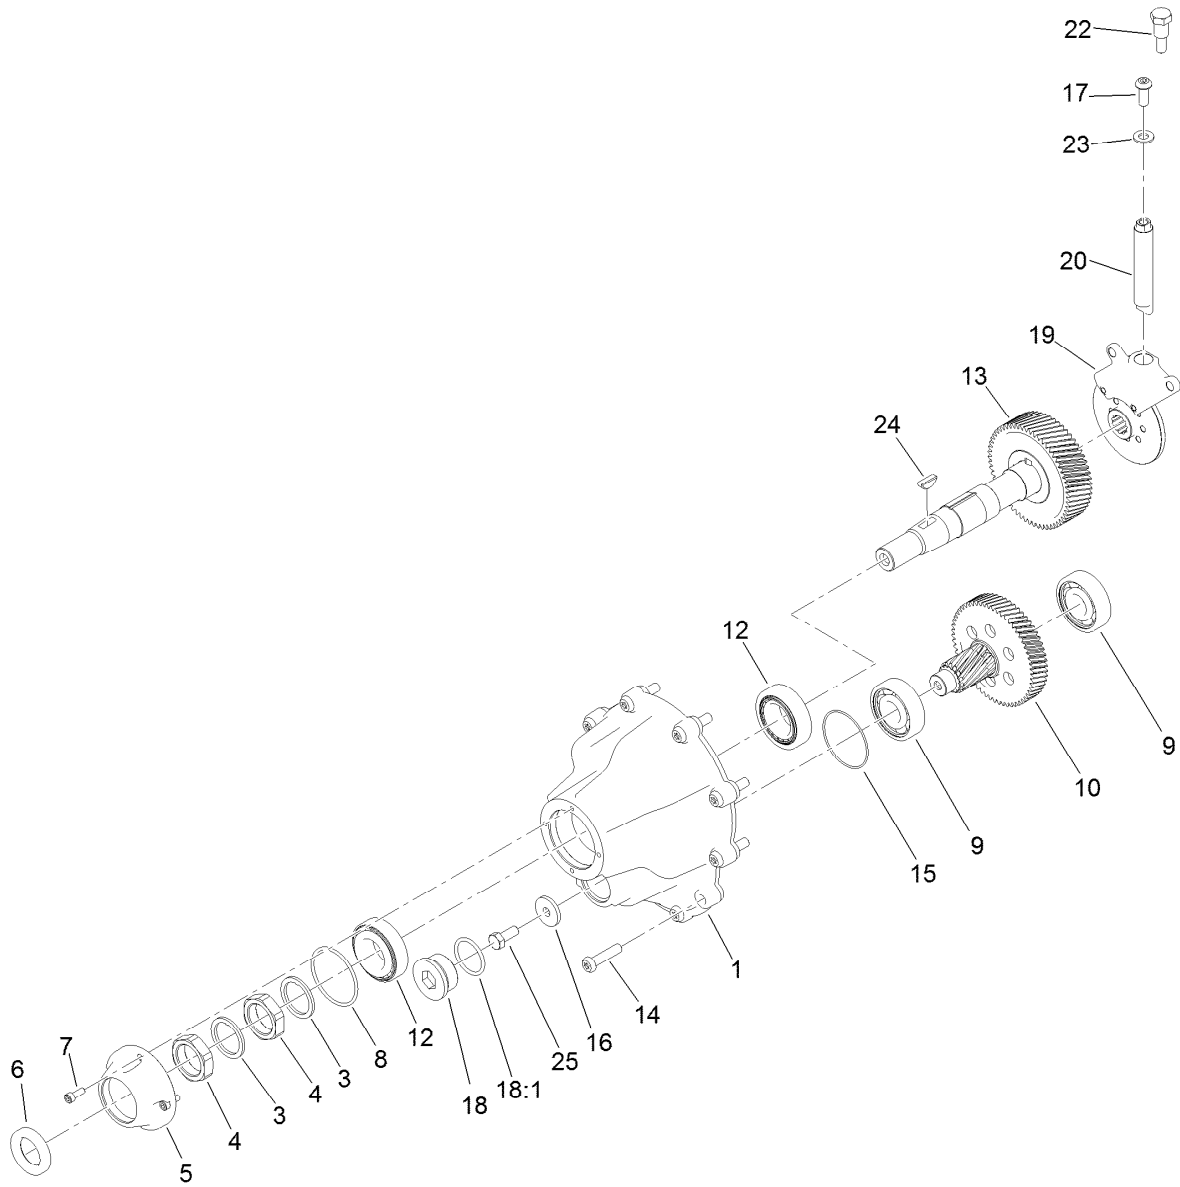

Count on it.

Parts Catalog

**Right-Hand Wheel Motor
Replacement Kit**

**Greensmaster® eTriFlex 3360 or 3370
Traction Unit**

Model No. 147-3053

RH Wheel Motor Kit Assembly No. 147-3053

<i>Ref.</i>	<i>Part Number</i>	<i>Qty.</i>	<i>Description</i>
1	139-8565	1	RH Wheel Motor ASM
2	122-2512	1	Harness-Wire, Wheel Motor Adapter
3	32180-045	6	Splice

RH Wheel Motor Assembly No. 139-8565

<i>Ref.</i>	<i>Part Number</i>	<i>Qty.</i>	<i>Description</i>
1	139-8566	1	RH Motor ASM
2	127-1529	1	Gear Box ASM
3	121-9254	1	Gasket-Gearbox
4	132-9873	1	Lever-Brake, RH
5	353-988	2	Plug-Hex
5:1	237-79	1	O-Ring

Gearbox Assembly No. 127-1529

<i>Ref.</i>	<i>Part Number</i>	<i>Qty.</i>	<i>Description</i>
1	127-1559	1	Cover-Motor, Axle
3	121-5235	2	Washer-Special
4	121-9263	2	Nut-Jam
5	127-1561	1	Cover-Nose, Axle
6	137-7857	1	Seal-Shaft
7	112-5181	4	Screw -HSH
8	108-9919	1	O-Ring
9	121-9266	2	Bearing-Ball
10	132-9978	1	Countershaft Gear ASM
12	121-9256	2	Bearing-Taper
13	132-9841	1	Shaft ASM
14	127-1519	10	Screw-BHCS

<i>Ref.</i>	<i>Part Number</i>	<i>Qty.</i>	<i>Description</i>
15	121-9273	1	O-Ring
16	132-9927	1	Washer-Flat
17	3274-96	1	Screw-HSBH
18	105-3921	1	Fitting-Plug
18:1	237-146	1	O-Ring
19	132-9974	1	Brake ASM
20	121-9247	1	Shaft-Brake
22	121-9250	1	Pin-Lever, Stop
23	120-9683	1	Washer-Plain
24	132-9904	1	Key-Woodruff #91
25	137-7767	1	Screw-HH