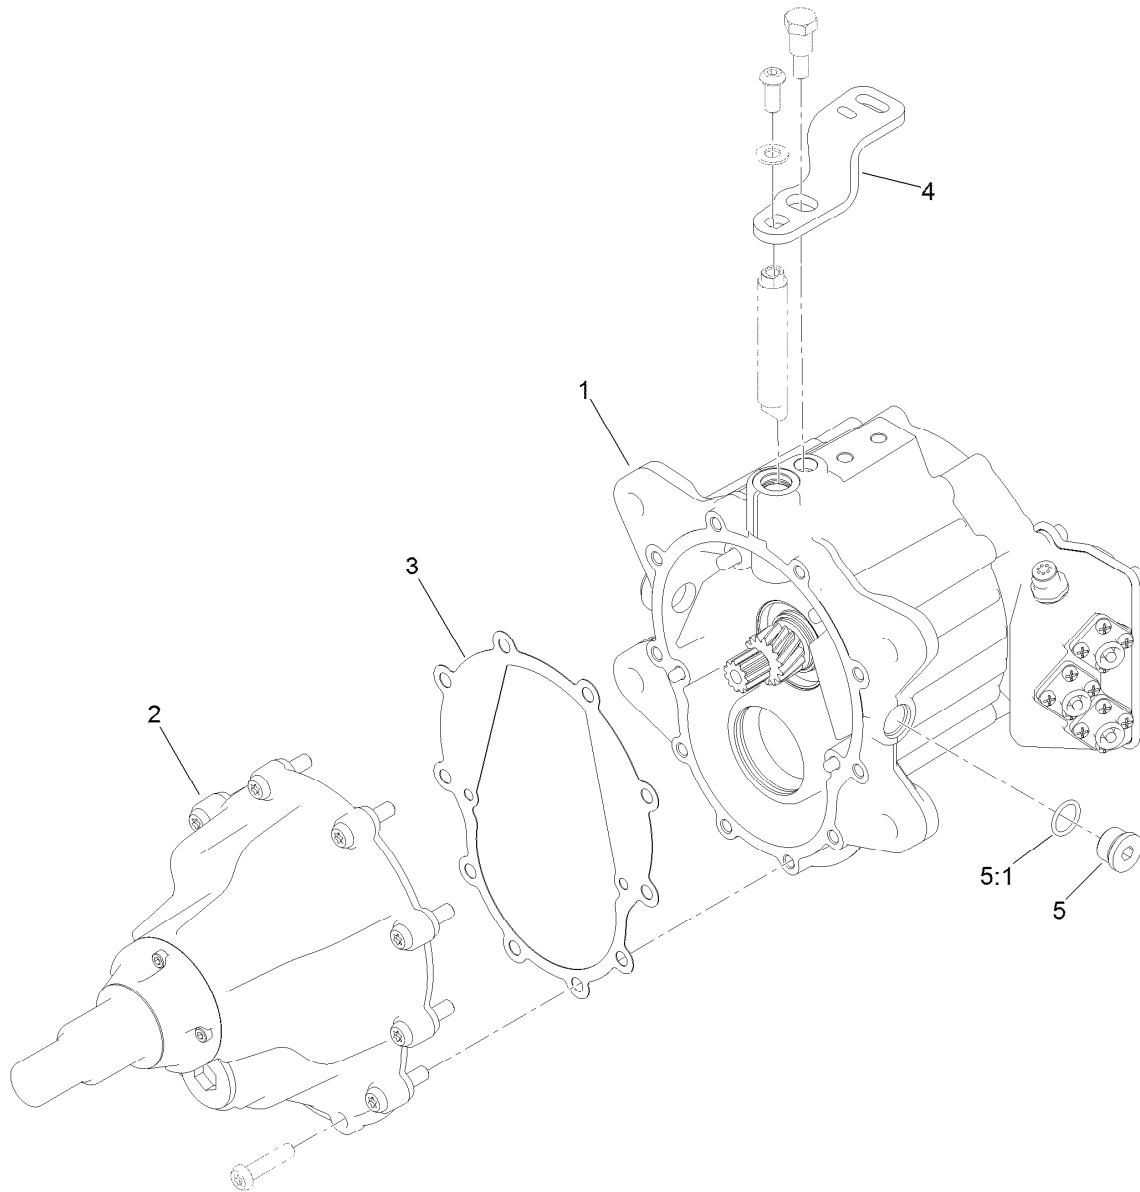

Count on it.

Parts Catalog

**Right-Hand Wheel Motor
Replacement Kit**

**Greensmaster® eTriFlex 3360 or 3370
Traction Unit**

Model No. 147-3053

RH Wheel Motor Kit Assembly No. 147-3053

<i>Ref.</i>	<i>Part Number</i>	<i>Qty.</i>	<i>Description</i>
1	139-8565	1	RH Wheel Motor ASM
2	122-2512	1	Harness-Wire, Wheel Motor Adapter
3	32180-045	6	Splice

RH Wheel Motor Assembly No. 139-8565

<i>Ref.</i>	<i>Part Number</i>	<i>Qty.</i>	<i>Description</i>
1	139-8566	1	RH Motor ASM
2	127-1529	1	Gear Box ASM
3	121-9254	1	Gasket-Gearbox
4	132-9873	1	Lever-Brake, RH
5	353-988	2	Plug-Hex
5:1	237-79	1	O-Ring

Gearbox Assembly No. 127-1529

<i>Ref.</i>	<i>Part Number</i>	<i>Qty.</i>	<i>Description</i>
1	127-1559	1	Cover-Motor, Axle
3	121-5235	2	Washer-Special
4	121-9263	2	Nut-Jam
5	127-1561	1	Cover-Nose, Axle
6	137-7857	1	Seal-Shaft
7	112-5181	4	Screw -HSH
8	108-9919	1	O-Ring
9	121-9266	2	Bearing-Ball
10	132-9978	1	Countershaft Gear ASM
12	121-9256	2	Bearing-Taper
13	132-9841	1	Shaft ASM
14	127-1519	10	Screw-BHCS

<i>Ref.</i>	<i>Part Number</i>	<i>Qty.</i>	<i>Description</i>
15	121-9273	1	O-Ring
16	132-9927	1	Washer-Flat
17	3274-96	1	Screw-HSBH
18	105-3921	1	Fitting-Plug
18:1	237-146	1	O-Ring
19	132-9974	1	Brake ASM
20	121-9247	1	Shaft-Brake
22	121-9250	1	Pin-Lever, Stop
23	120-9683	1	Washer-Plain
24	132-9904	1	Key-Woodruff #91
25	137-7767	1	Screw-HH