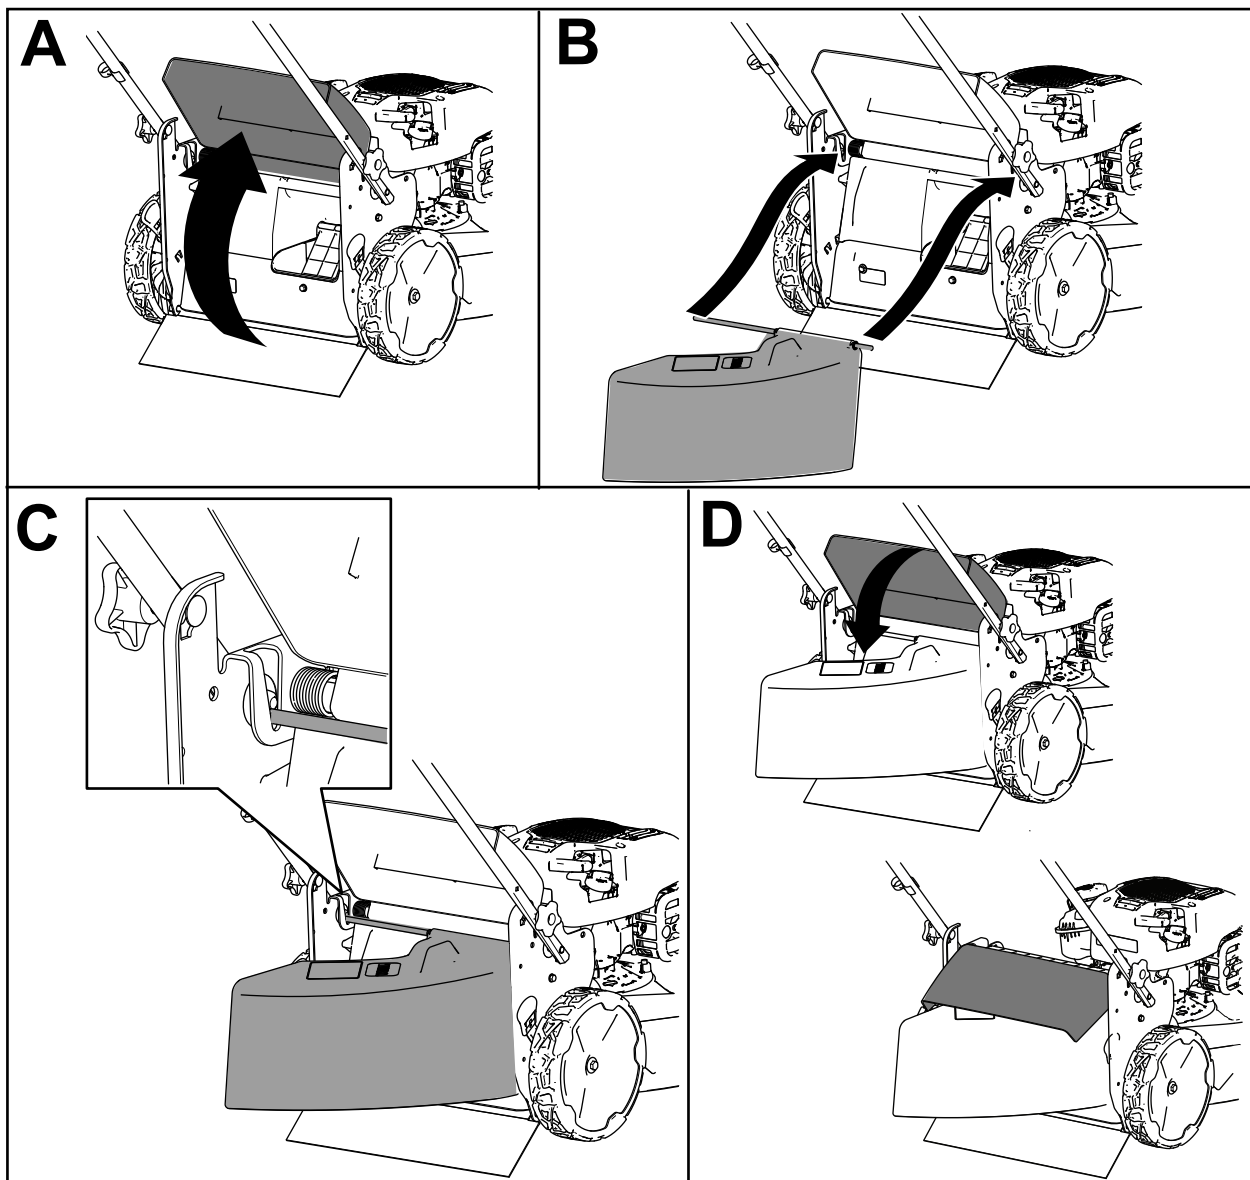

Sidoutkastarriktare Recycler®-gräsklippare

Modellnr 139-6556

Modellnr 144-0242

Monteringsanvisningar

Förbereda maskinen

1. Stäng av motorn och avlägsna startknappen till elmotorn (i förekommande fall).
2. Vänta tills alla rörliga delar har stannat.

Montera sidoutkastaren

Använd sidoutkastarriktaren för att klippa mycket högt gräs.

g346664