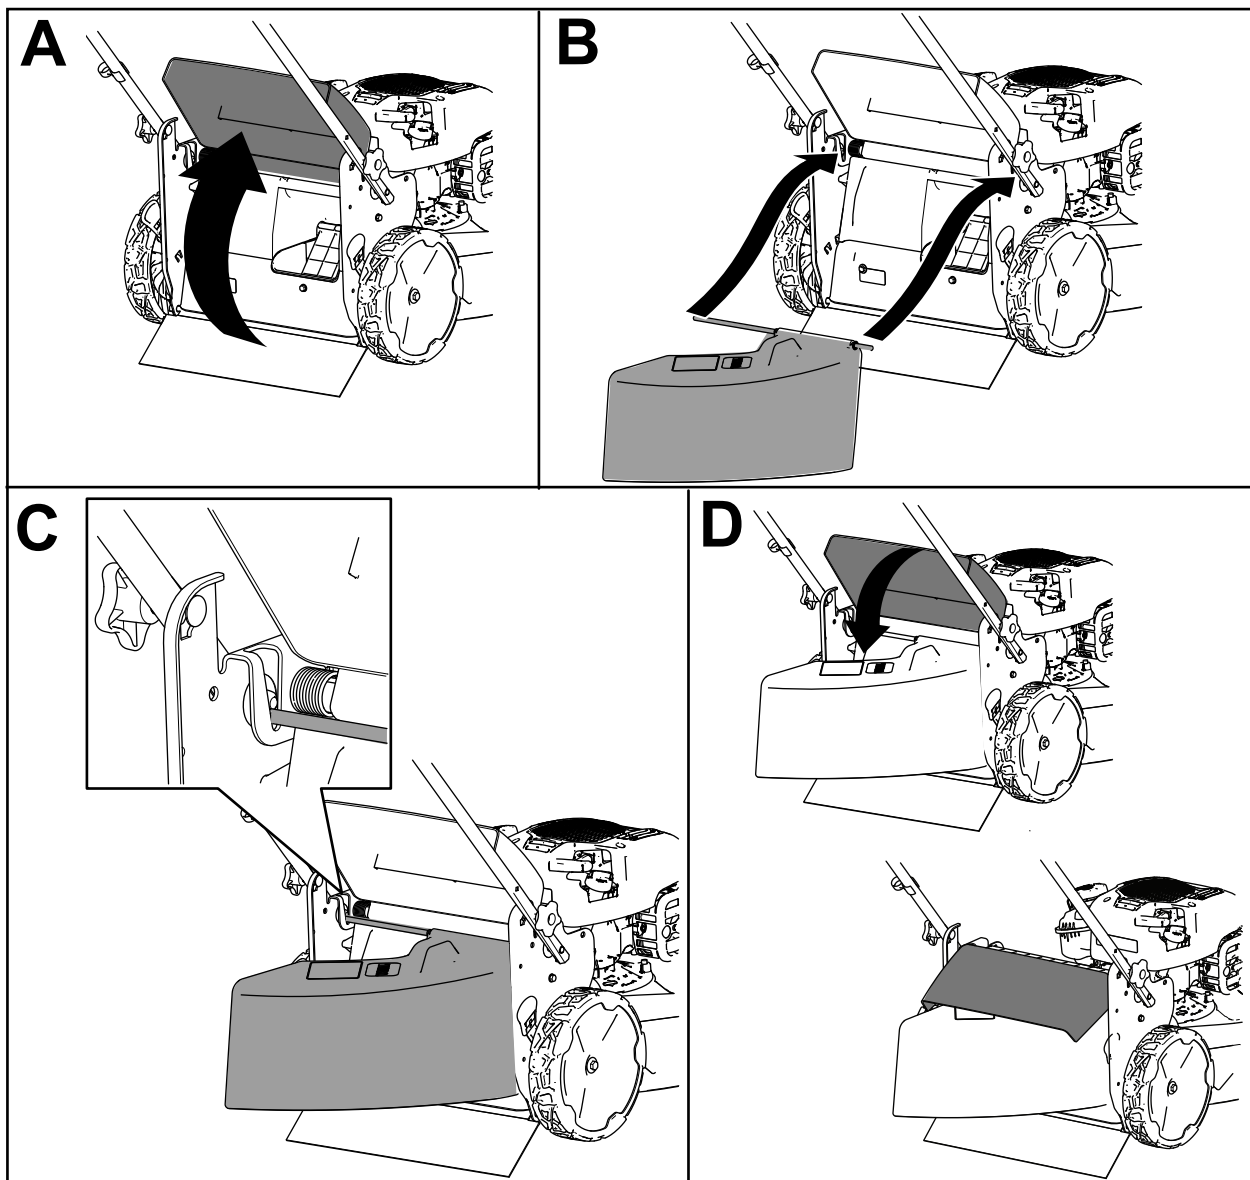

Defletor de descarga lateral

Cortador de relva Recycler®

Modelo nº 139-6556

Modelo nº 144-0242

Instruções de instalação

Preparação da máquina

1. Desligue o motor e retire o botão de arranque elétrico (se equipada).
2. Espere que todas as peças em movimento parem.

Instalação da calha de descarga lateral

Utilize a calha de descarga lateral para cortar relva muito alta.

g346664