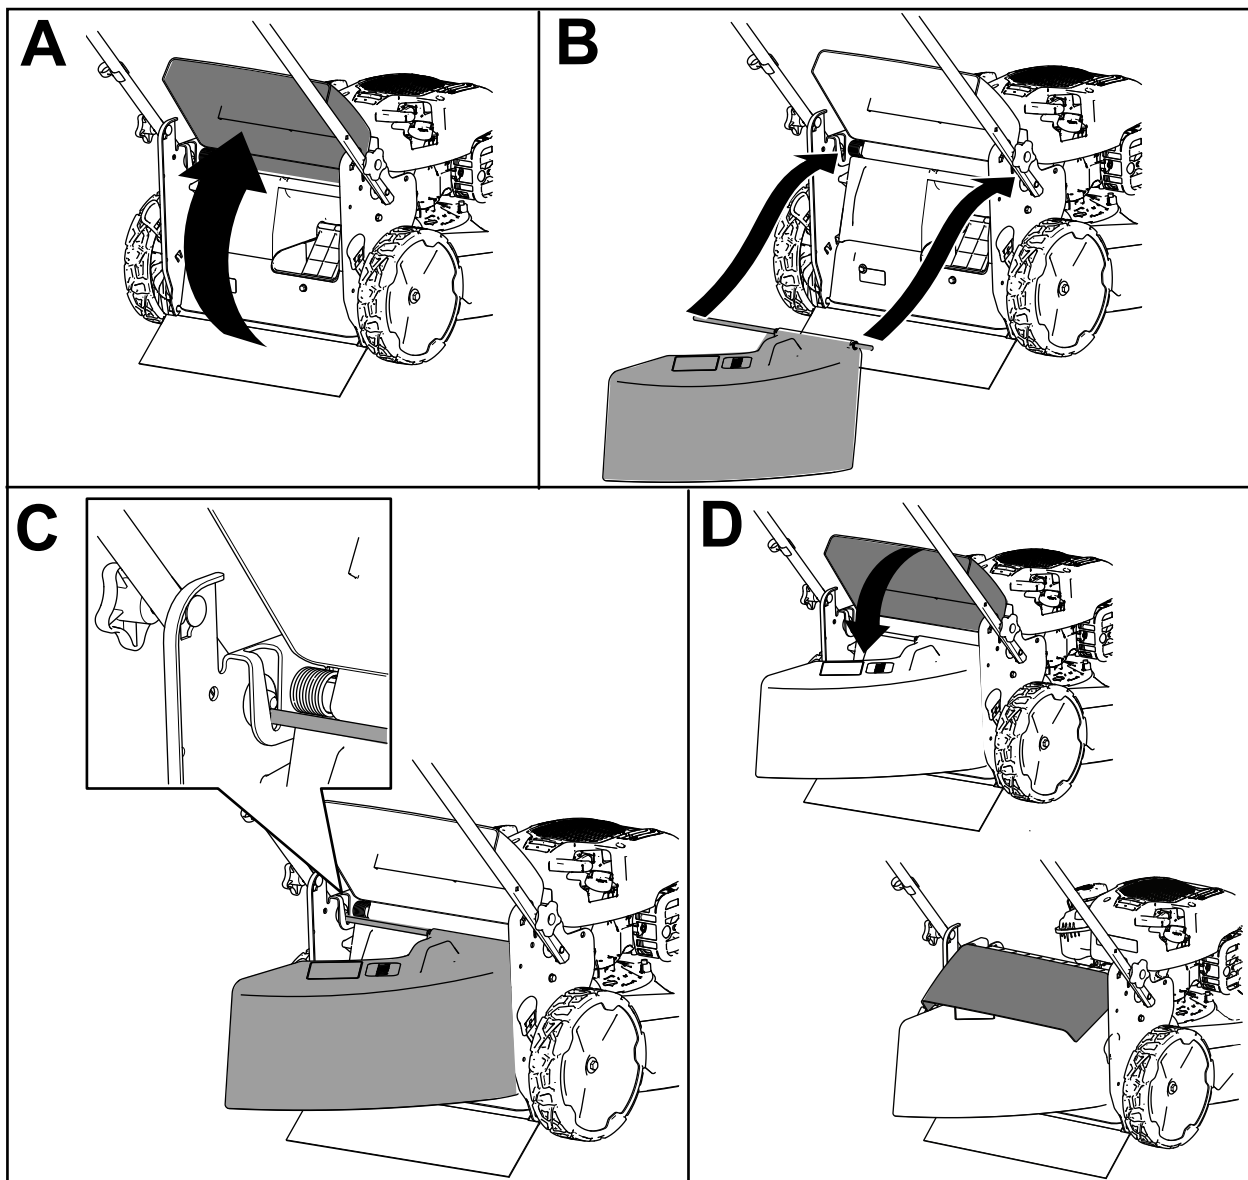

Sideutslipps avleder Recycler®-gressklipper

Modellnr. 139-6556

Modellnr. 144-0242

Installasjonsveiledning

Klargjøre maskinen

1. Slå av motoren, fjern elektrisk start-knappen (hvis utstyrt).
2. Vent til alle bevegelige deler har stoppet.

Montere sideutslippsjakten

Bruk sideutslippsjakten ved klipping av svært høyt gress.

g346664