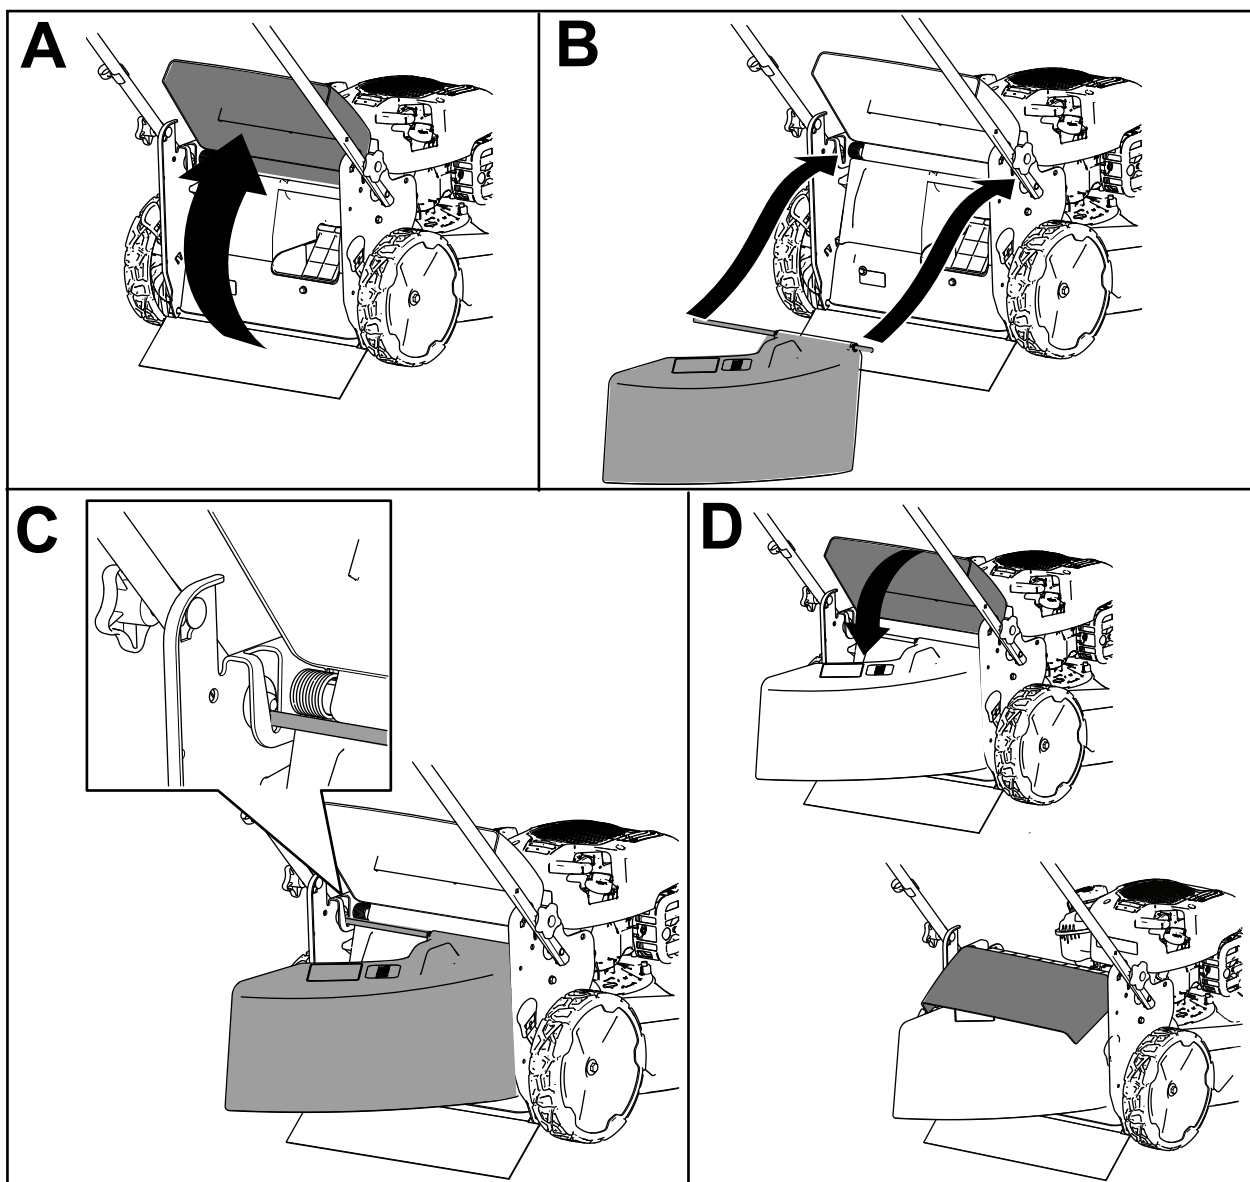

Zijafvoergeleider Recycler® gazonmaaier

Modelnr.: 139-6556

Modelnr.: 144-0242

Installatie-instructies

De machine voorbereiden

1. Zet de motor af en verwijder de elektrische startknop (indien aanwezig).
2. Wacht totdat alle bewegende onderdelen tot stilstand zijn gekomen.

Zijuitwerpkanaal monteren

Gebruik de zijuitwerpkanaal als u zeer hoog gras maait.

g346664