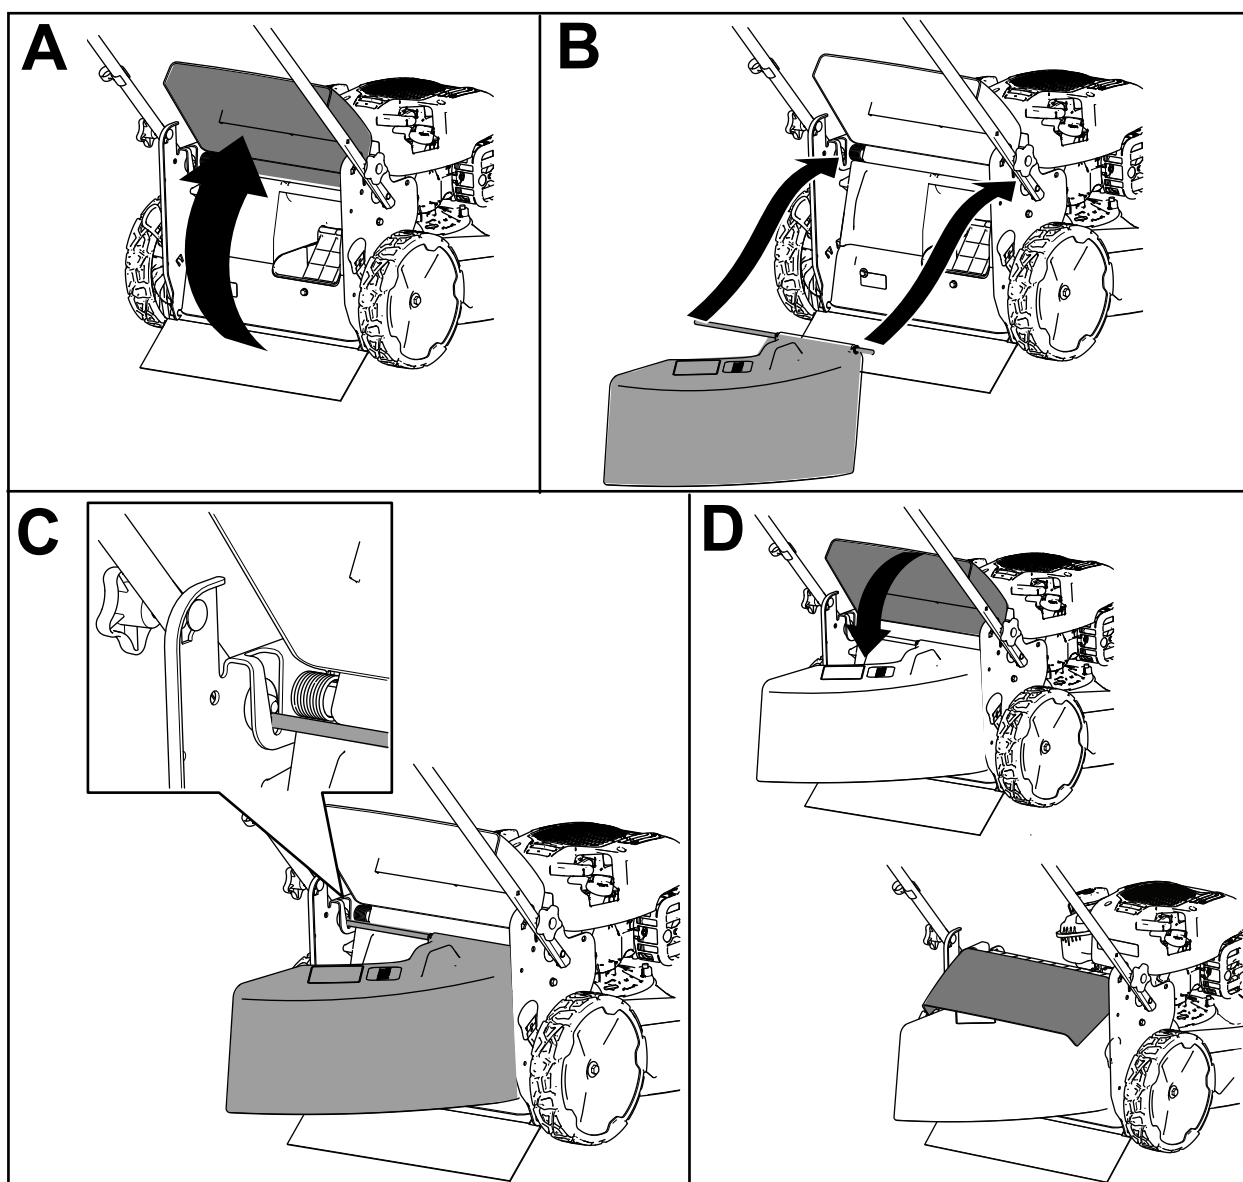

Šoninio išmetimo deflektorius Žoliapjovė „Recycler®“

Modelio Nr. 139-6556

Modelio Nr. 144-0242

Instaliavimo instrukcijos

Įrenginio paruošimas

1. Užgesinkite variklį ir išimkite elektrinio paleidimo mygtuką (jei yra).
2. Palaukite, kol visos judančios dalys sustos.

Šoninio išleidimo latakų montavimas

Šoninio išmetimo lataką naudokite pjaudami labai aukštą žolę.

g346664