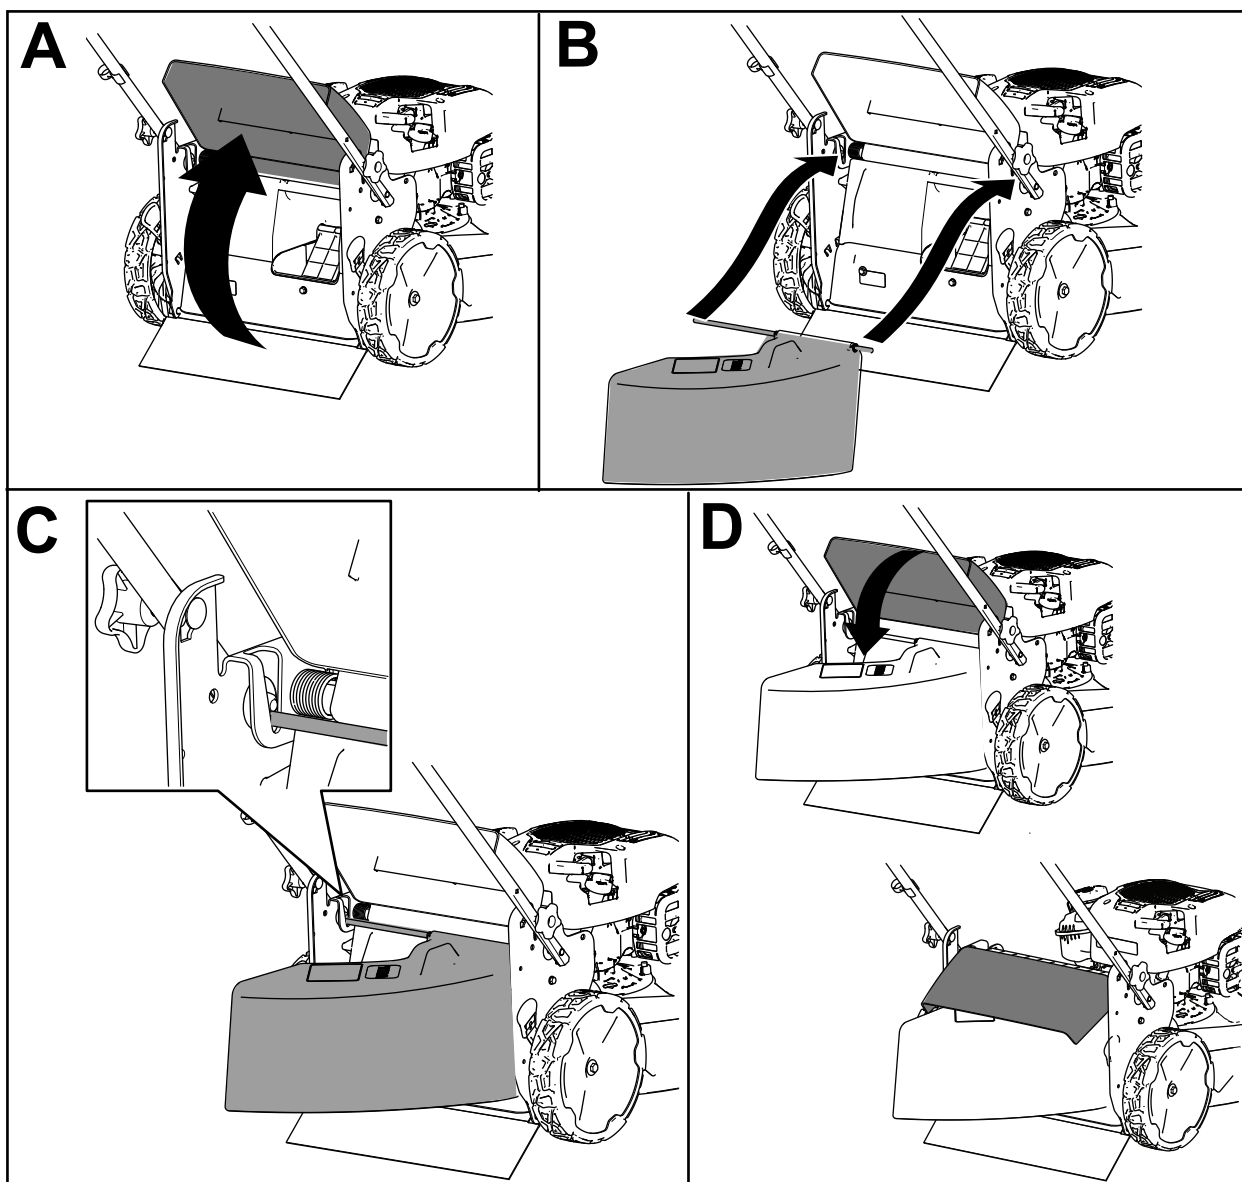

Deflector de descarga lateral Cortacésped Recycler®

Nº de modelo 139-6556

Nº de modelo 144-0242

Instrucciones de instalación

Preparación de la máquina

1. Apague el motor y retire la llave el botón de arranque eléctrico (en su caso).
2. Espere a que se detengan todas las piezas en movimiento.

Instalación del conducto de descarga lateral

Utilice el conducto de descarga lateral al cortar hierba muy alta.

g346664