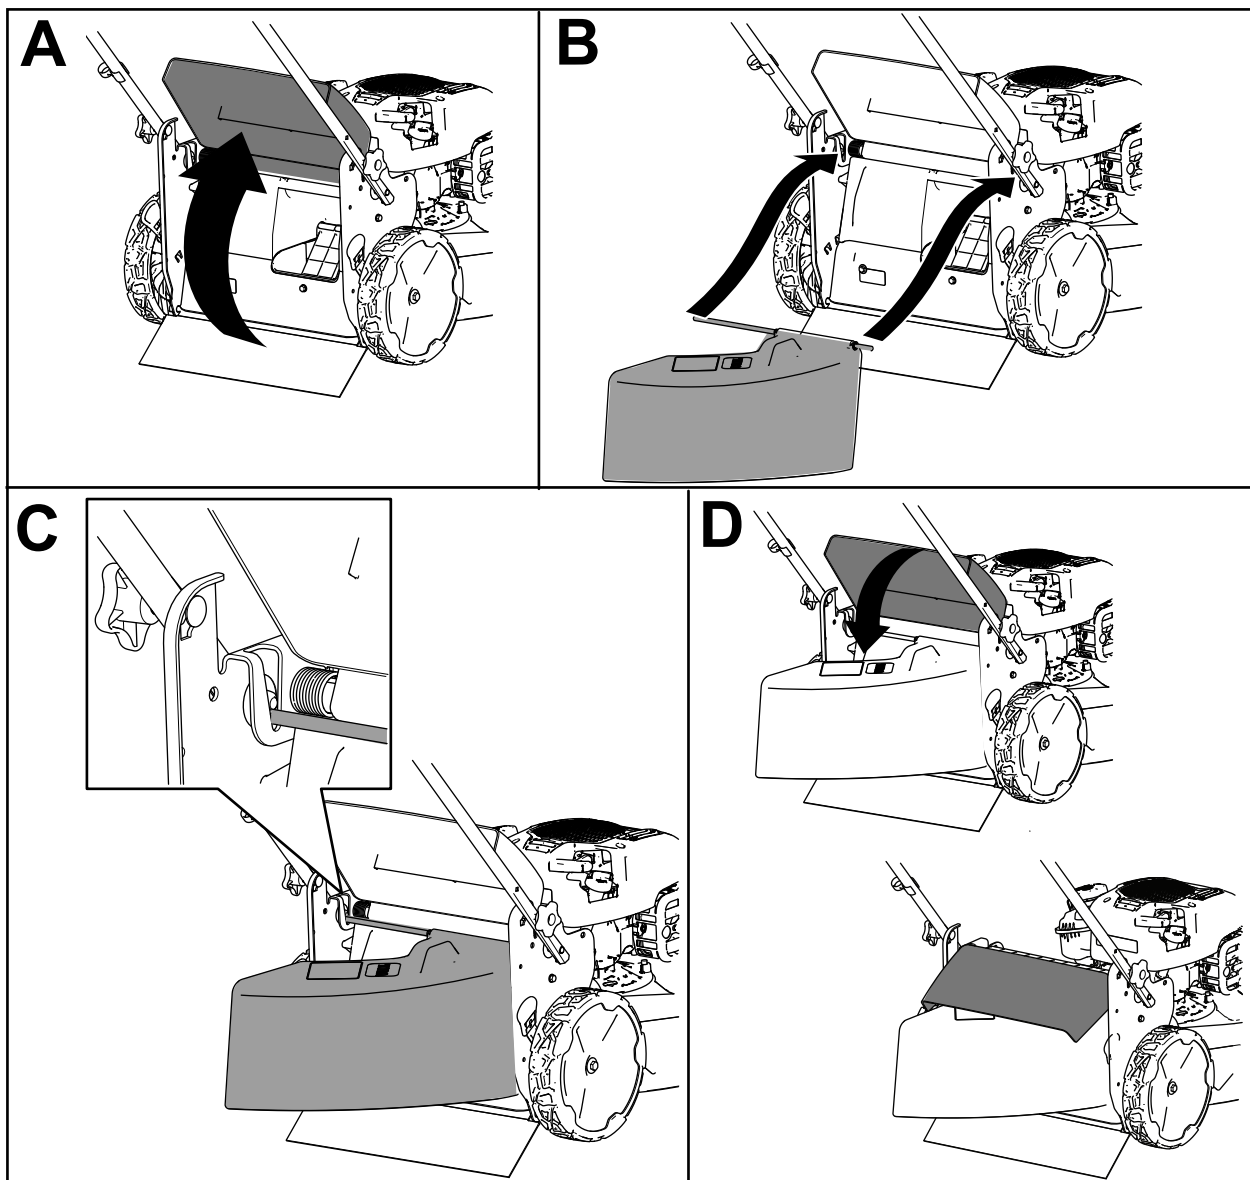

# Deflector de descarga lateral Cortacésped Recycler®

Nº de modelo 139-6556

Nº de modelo 144-0242

### Instalación del conducto de descarga lateral

Utilice el conducto de descarga lateral al cortar hierba muy alta.

g346664