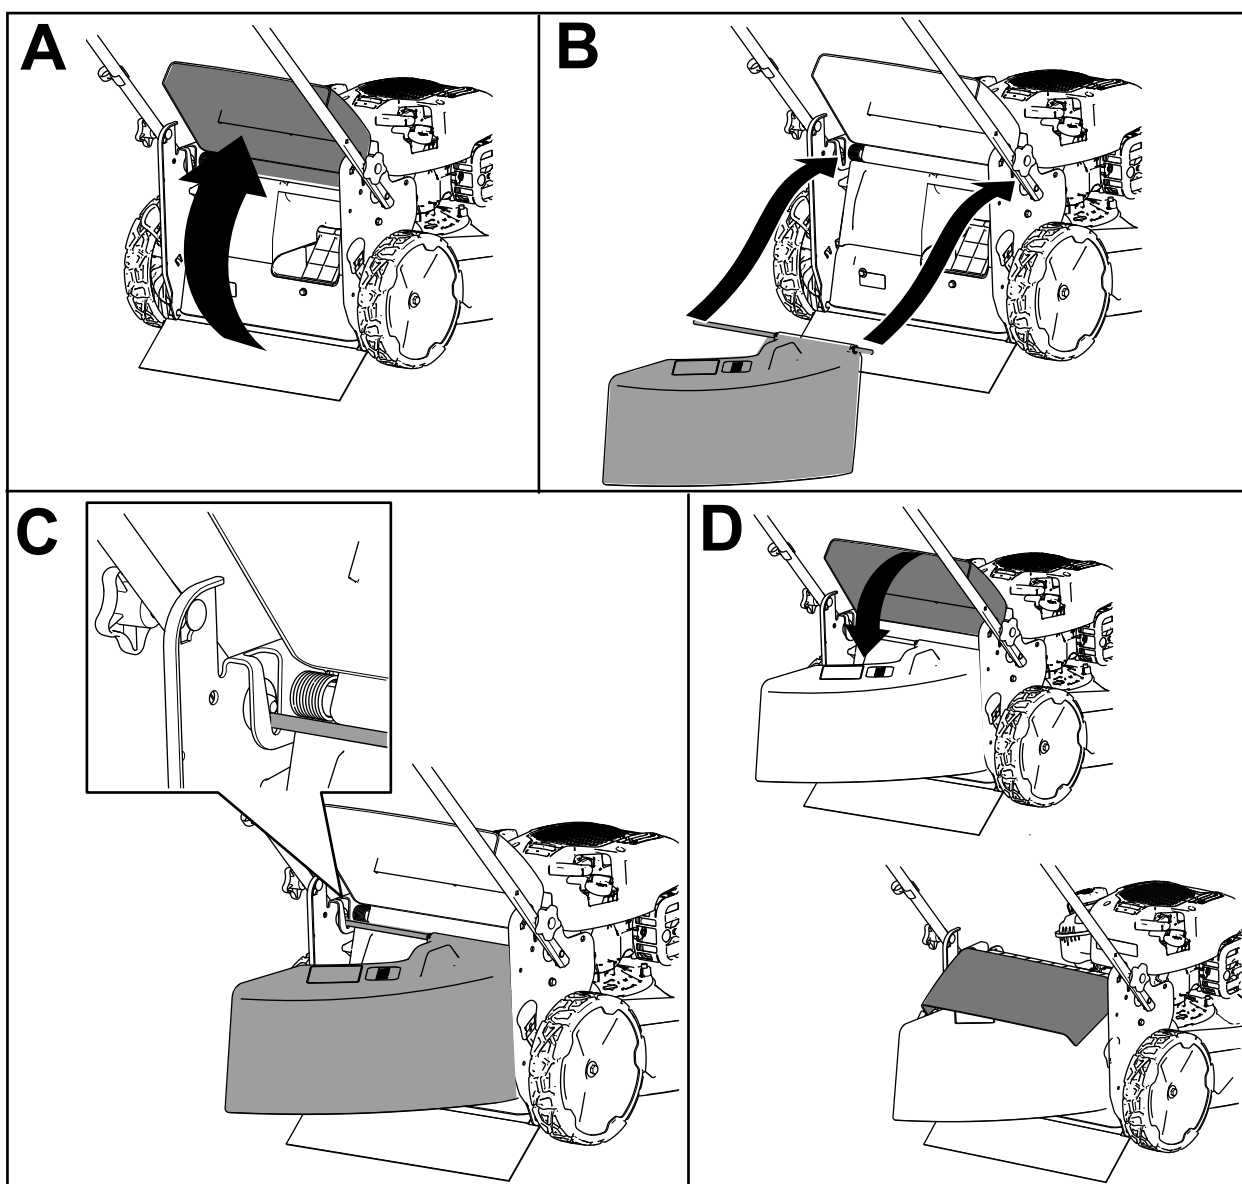

Sideudblæsningsdeflektor Recycler®-plæneklipper

Modelnr. 139-6556

Modelnr. 144-0242

Form No. 3451-259 Rev A

Monteringsvejledning

Klargøring af maskinen

1. Stop maskinen, og tag den elektriske startknap ud (hvis udstyret hermed).
2. Vent, til alle bevægelige dele er standset.

Montering af sideudblæsningsslisen

Brug sideudblæsningsslisen, når du klipper meget højt græs.

g346664