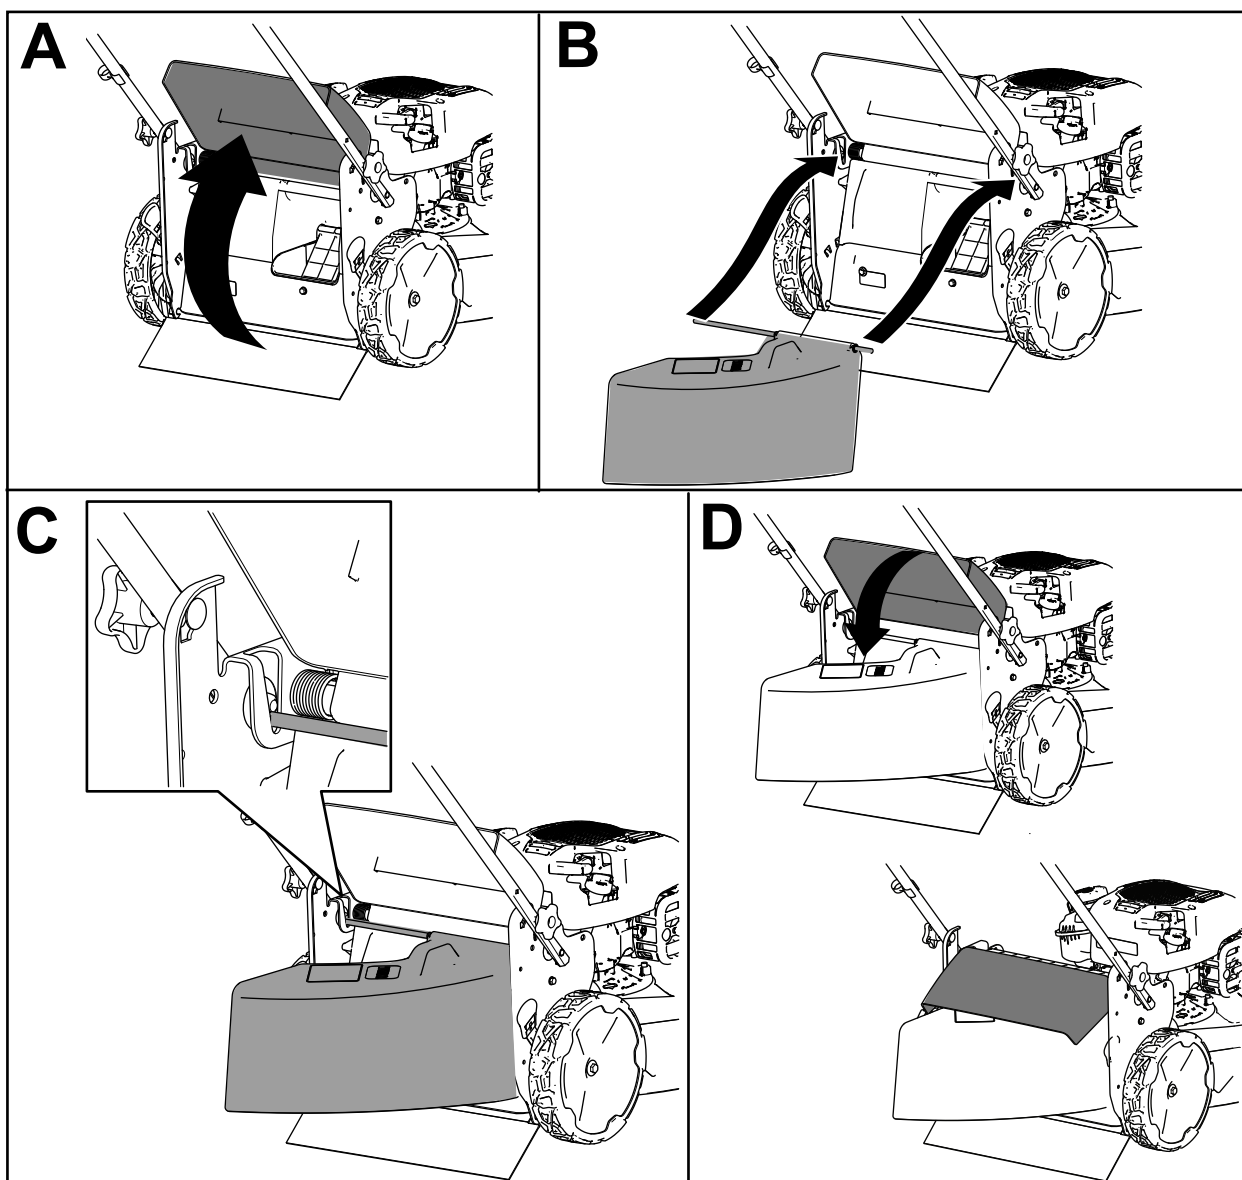

Boční deflektor Sekačka na trávu Recycler®

Číslo modelu 139-6556

Číslo modelu 144-0242

Návod k instalaci

Příprava stroje

1. Vypněte motor a vyjměte tlačítko elektrického spouštění (dle výbavy).
2. Počkejte, dokud se nezastaví všechny pohybující se součásti.

Montáž bočního vyhazovacího kanálu

Při sekání velmi vysoké trávy použijte boční vyhazovací kanál.

g346664