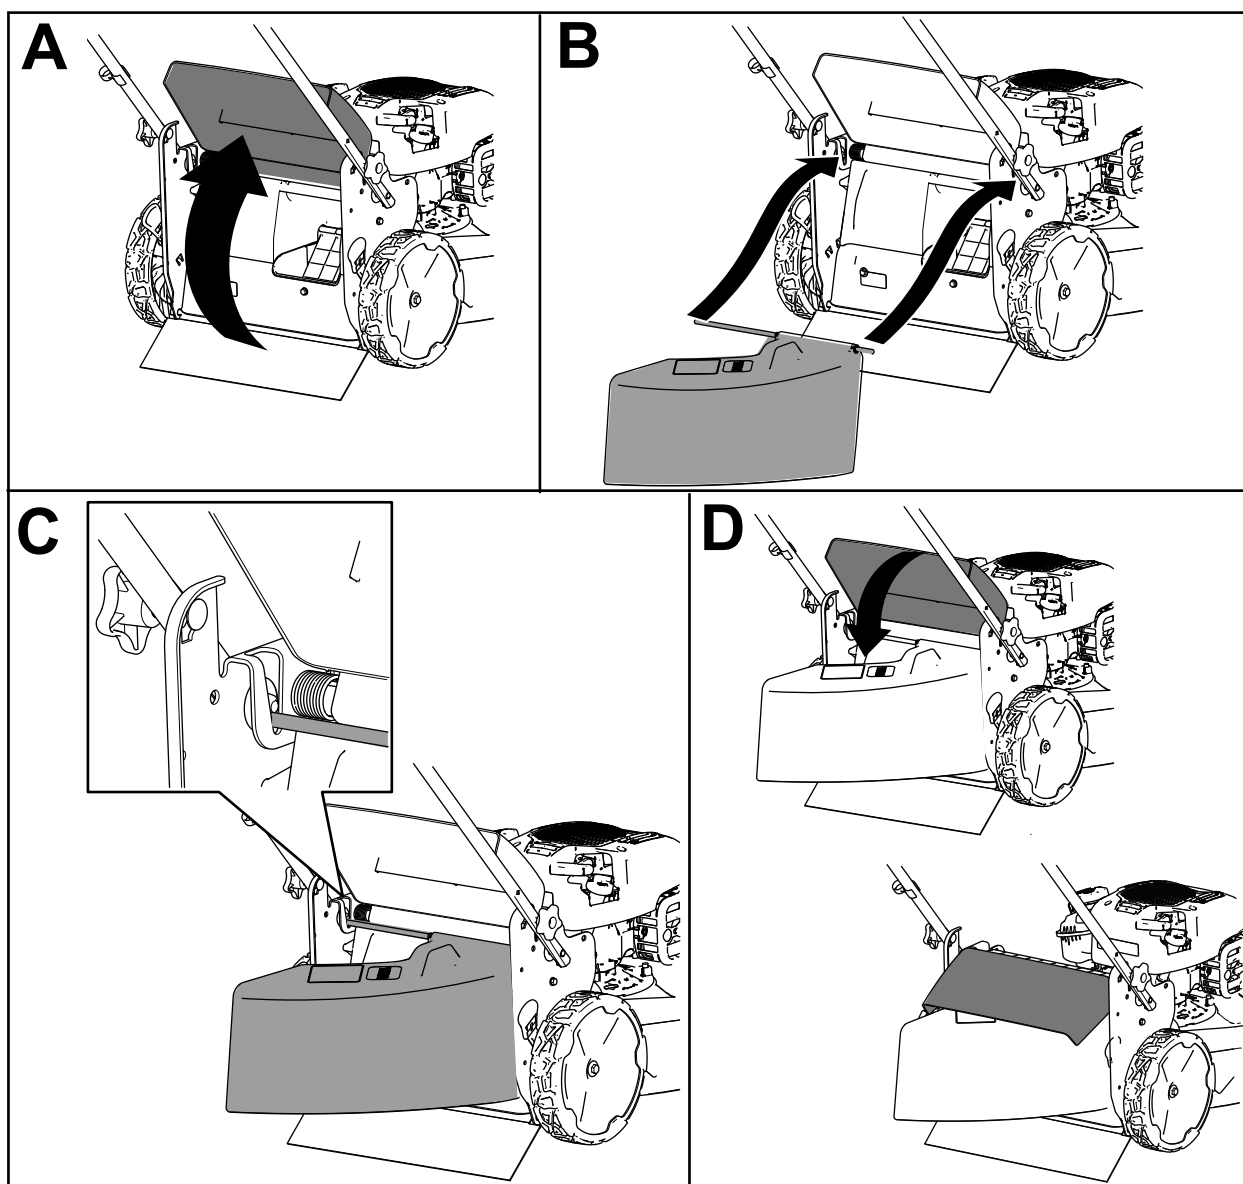

# Дефлектор за странично изхвърляне

Recycler® косачка за трева

Номер на модела 139-6556

Номер на модела 144-0242

Указания за монтаж

## Подготовка на машината

1. Изключете двигателя и извадете бутона за електрическото стартиране (ако има такъв).
2. Изчакайте спирането на всички движещи се части.

## Поставяне на улея за странично изхвърляне

Използвайте улея за странично изхвърляне при косене на много висока трева.

g346664