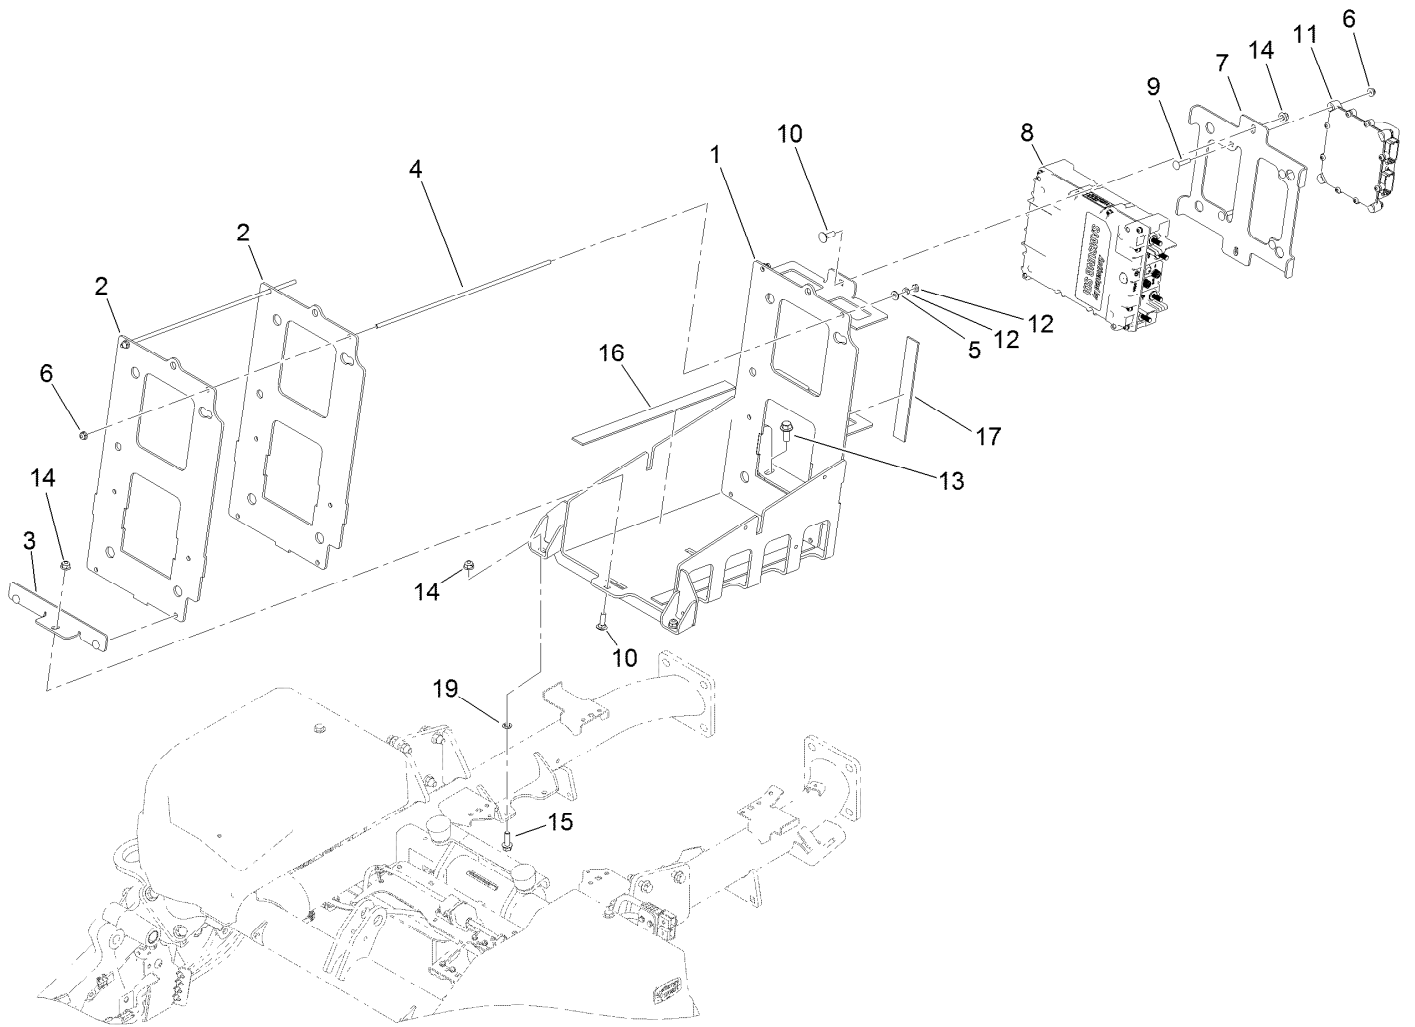

Top Battery Tray Assembly

<i>Ref.</i>	<i>Part Number</i>	<i>Qty.</i>	<i>Description</i>	<i>Ref.</i>	<i>Part Number</i>	<i>Qty.</i>	<i>Description</i>
1	137-7996-03	1	Main Battery ASM	10	3230-2	3	Bolt-CARR
2	137-8011-03	2	Support-Battery	11	122-1683	1	Controller-Tec 2402
3	137-8192-03	1	Clamp-Battery	12	3218-1	4	Nut-Jam
4	137-8009	2	Rod-Support, Battery	13	3234-42	2	Screw-HHF
5	3256-22	2	Washer-Flat	14	104-8300	5	Nut-HF, NI
6	104-7201	6	Nut-HF, NI	15	3234-29	2	Screw-HHF
7	137-8007-03	1	Bracket-Controller	16	137-8082	2	Strip-Foam
8	137-9651	1	Controller	17	137-8083	2	Strip-Foam
9	3229-3	4	Screw-CARR	19	109-5667	2	Nut-Push