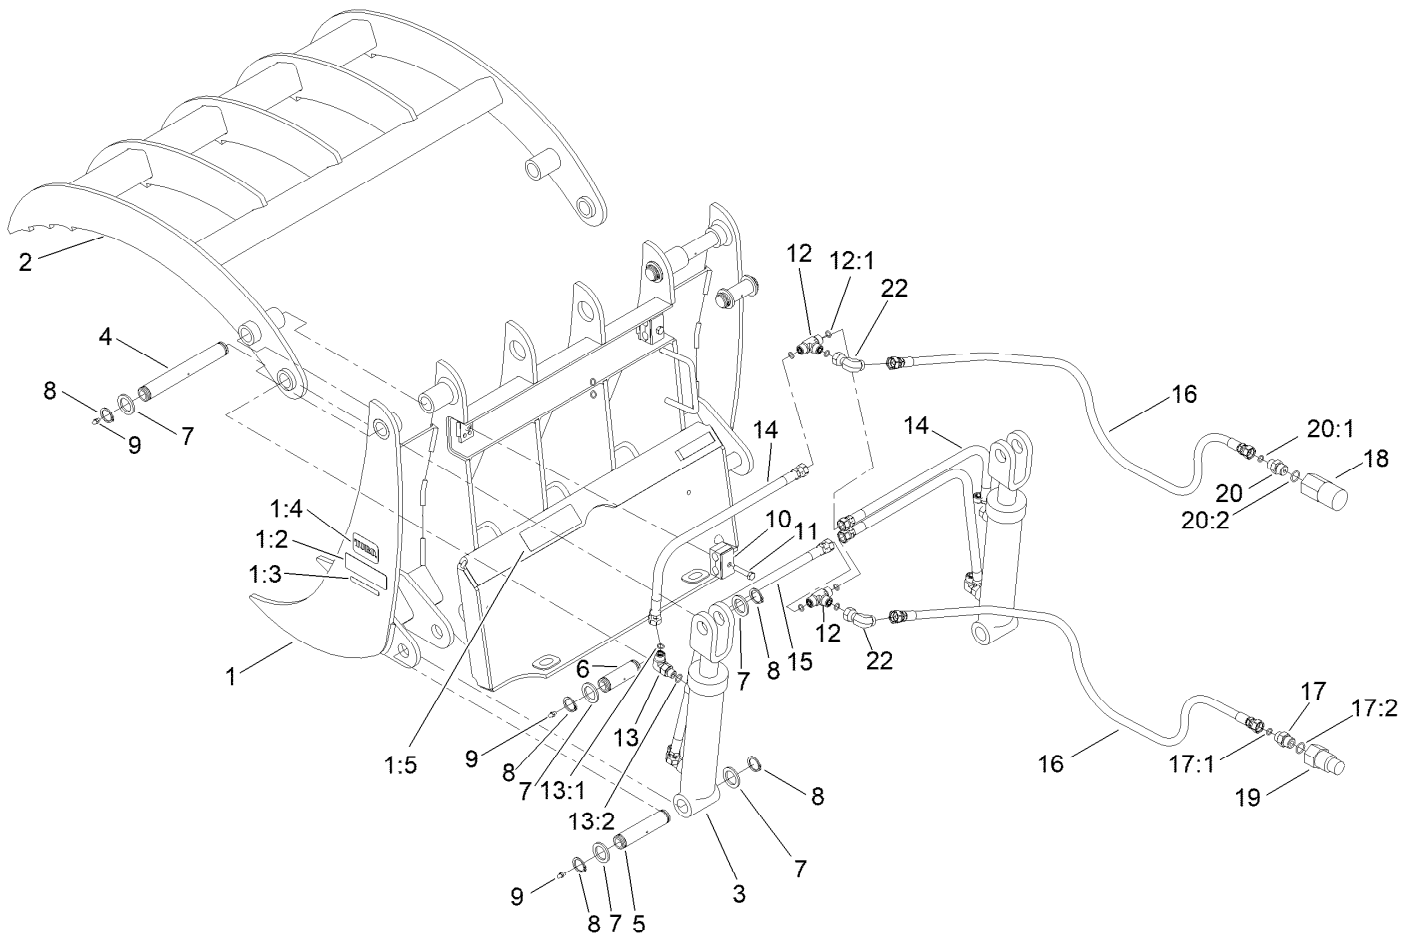

Count on it.

Parts Catalog

**Grapple Rake
Compact Tool Carriers**

Model No. 22577—Serial No. 319000001 and Up

Grapple Rake Assembly

Grapple Rake Assembly (continued)

<i>Ref.</i>	<i>Part Number</i>	<i>Qty.</i>	<i>Description</i>	<i>Ref.</i>	<i>Part Number</i>	<i>Qty.</i>	<i>Description</i>
1	139-7185	1	Frame-Grapple	12:1	237-22	3	O-Ring
1:2	114-1281	2	Decal-Warning	13	340-77	4	Fitting-Elbow, 90 DEG
1:3	133-8061	1	Decal-Warning	13:1	237-22	1	O-Ring
1:4	98-3206	2	Decal	13:2	237-42	1	O-Ring
1:5	139-7186	1	Decal-Capacity	14	139-7177	2	Hose-HYD
2	139-7172	1	Jaw-Grapple	15	139-7178	2	Hose-HYD
3	139-7173	2	Cylinder-HYD	16	139-7179	2	Hose-HYD
4	139-7174	2	Pin-Pivot	17	340-3	1	Fitting-Straight
5	139-7175	2	Pin-Pivot	17:1	237-22	1	O-Ring
6	139-7176	2	Pin-Pivot	17:2	237-79	1	O-Ring
7	131-8570	12	Spacer-Hardened	18	139-7167	1	Coupler-Female
8	32151-36	12	Ring-Retaining	19	139-7168	1	Coupler-Male
9	137-9002	6	Fitting-Zerk	20	106-0073	1	Fitting-STR,Orif
10	137-8904	2	Clamp-Hose	20:1	237-22	1	O-Ring
11	322-7	2	Screw-HH	20:2	237-79	1	O-Ring
12	340-20	2	Fitting-Tee	22	340-159	2	Elbow-90