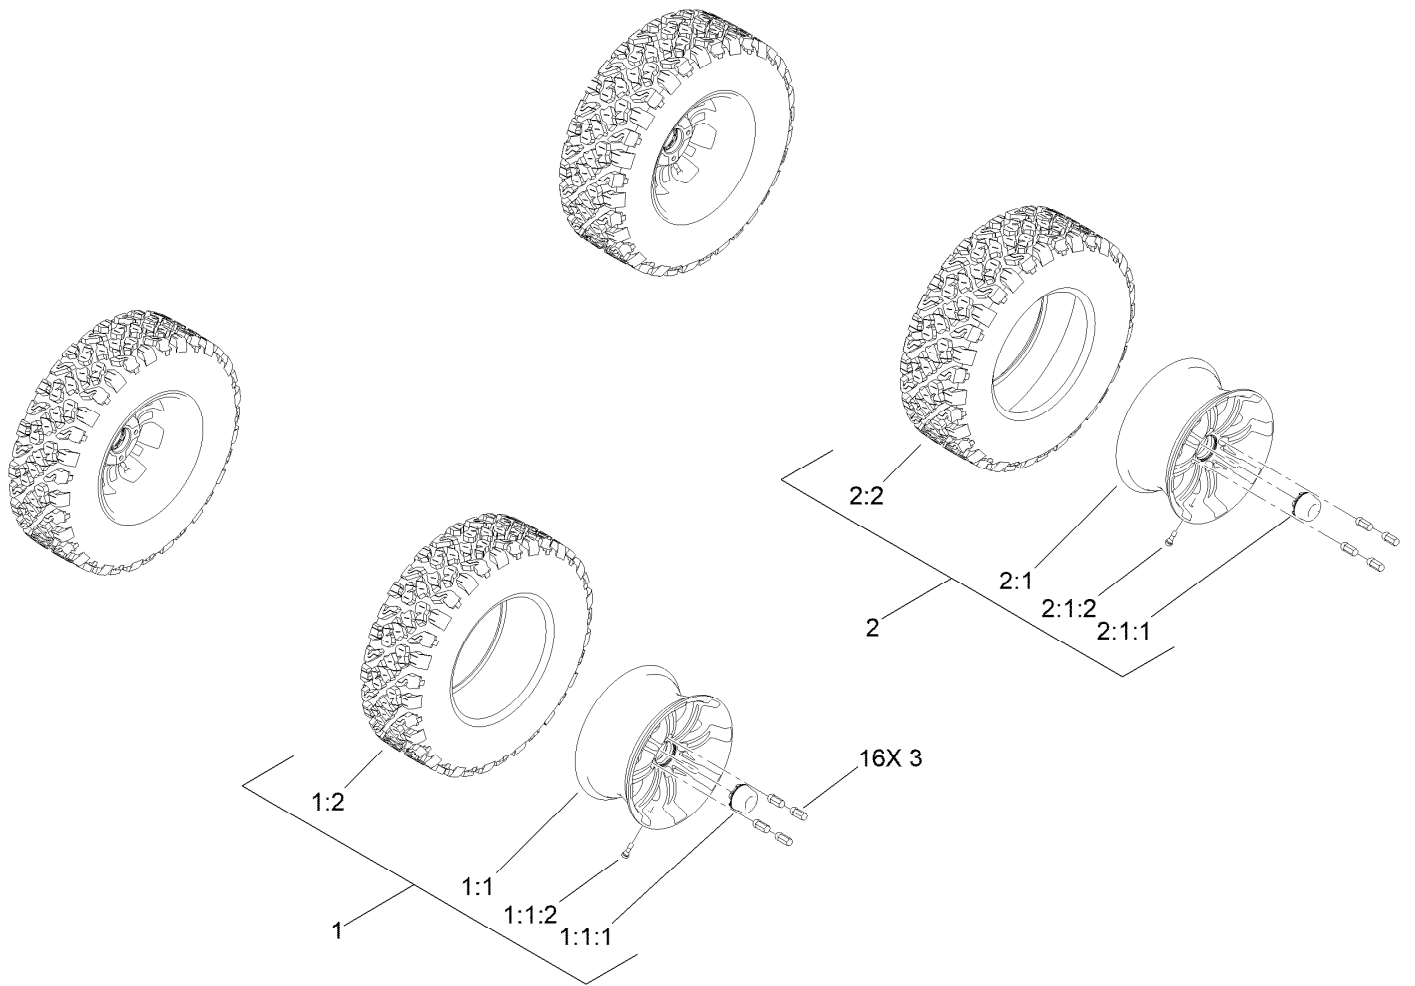

Count on it.

Parts Catalog

**27in Alloy Wheels and Tires Kit
Workman® UTX Passenger Utility Vehicle**

Model No. 08144

27in Alloy Wheels and Tires Kit Assembly

<i>Ref.</i>	<i>Part Number</i>	<i>Qty.</i>	<i>Description</i>
1	145-2006	2	Tire/Wheel ASM-Alu, Blk, Frt
1:1	145-2004	1	Wheel-Aluminum
1:1:1	145-2005	1	Cap-Aluminum Wheel
1:1:2	232-27	1	Stem-Valve
1:2	145-2109	1	Tire
2	145-2007	2	Tire/Wheel ASM-Alu, Blk, Rear
2:1	145-2004	1	Wheel-Aluminum
2:1:1	145-2005	1	Cap-Aluminum Wheel
2:1:2	232-27	1	Stem-Valve
2:2	145-2110	1	Tire
3	139-3603	16	Nut-Lug