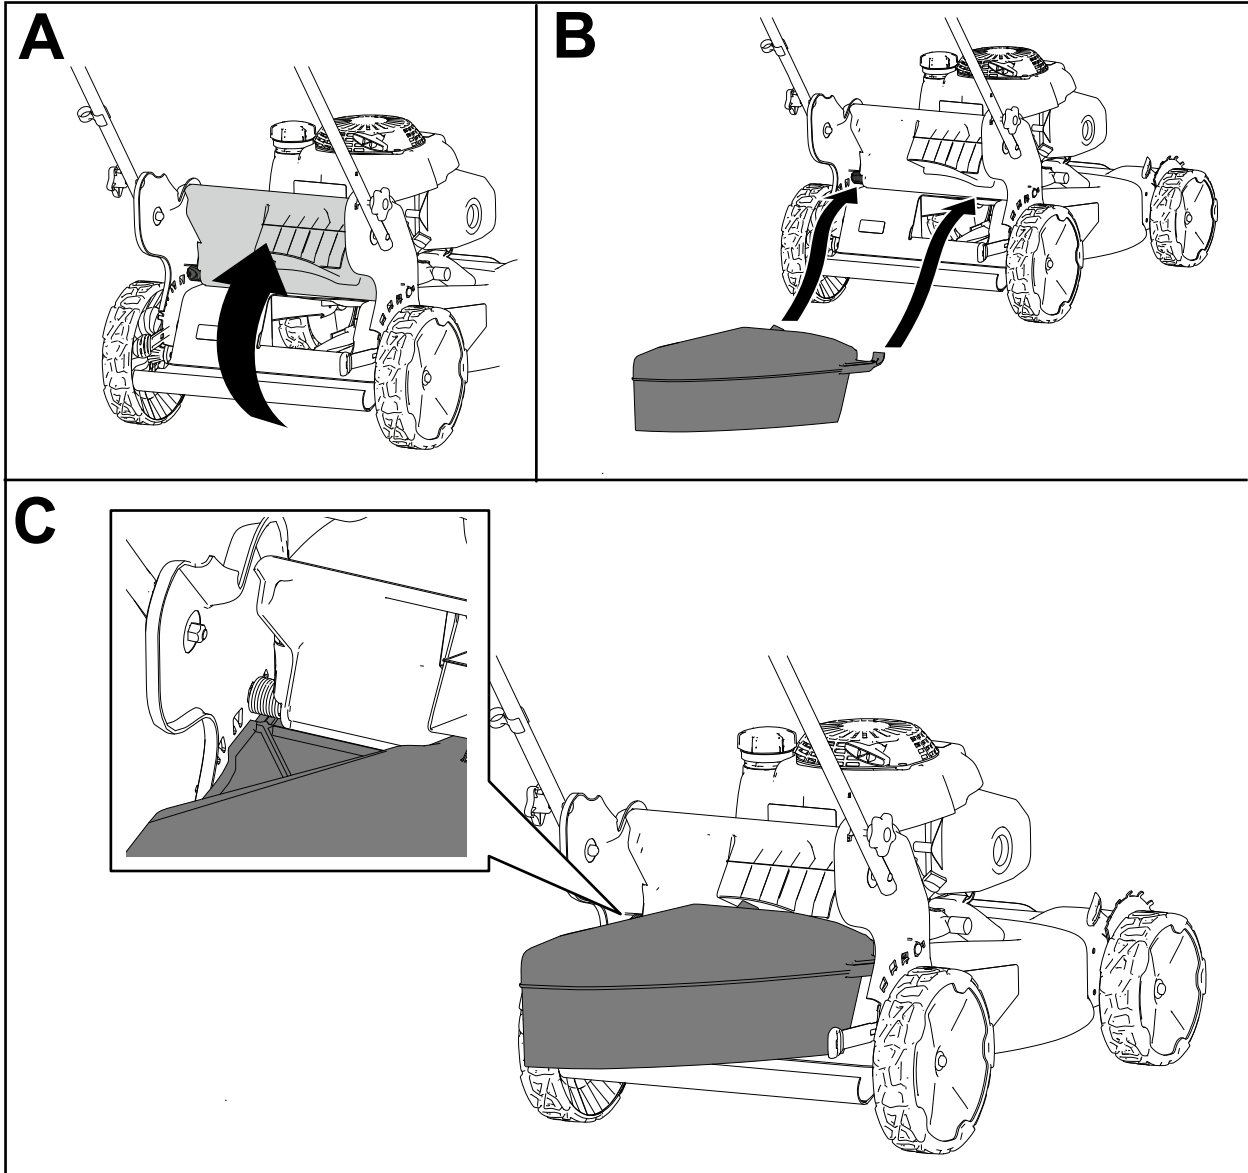

Deflector de descarga lateral

Cortacésped Recycler®

Nº de modelo 145-1538

Instrucciones de instalación

Seguridad

Pegatinas de seguridad e instrucciones

Las pegatinas e instrucciones de seguridad están a la vista del operador y están ubicadas cerca de cualquier zona de peligro potencial. Sustituya cualquier pegatina que esté dañada o que falte.

117-4143

decal117-4143

117-4143

1. Advertencia – lea el *Manual del operador*.
2. Peligro de objetos arrojados – mantenga alejadas a otras personas.
3. Peligro de corte/desmembramiento de mano o pie, cuchilla del cortacésped – desconecte la bujía y lea el *Manual del operador* antes de realizar cualquier tarea de mantenimiento.
4. Peligro de corte/desmembramiento de mano/pie, cuchilla de siega – no se acerque a las piezas en movimiento; mantenga colocados todos los protectores.
5. Peligro de corte/desmembramiento de mano/pie, cuchilla de siega – no suba ni baje pendientes; desplácese de lado a lado en pendientes; apague el motor y espere a que se detengan todas las piezas en movimiento antes de dejar la máquina; retire cualquier residuo antes de segar; mire hacia atrás y hacia abajo al avanzar marcha atrás.

Instalación del deflector de descarga lateral

Utilice el conducto de descarga lateral al cortar hierba muy alta.

Figura 1

g365984