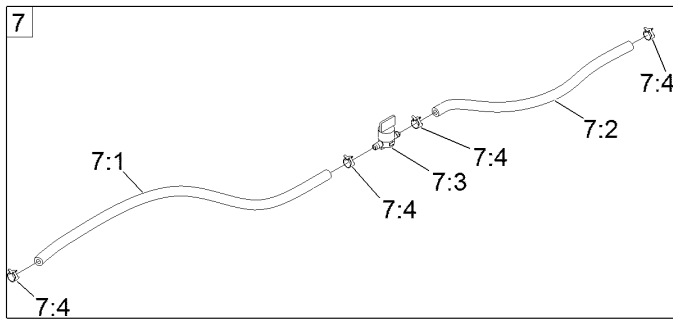

Fuel System Assembly

Fuel System Assembly (continued)

<i>Ref.</i>	<i>Part Number</i>	<i>Qty.</i>	<i>Description</i>	<i>Ref.</i>	<i>Part Number</i>	<i>Qty.</i>	<i>Description</i>
1	139-6722	1	Fuel Tank ASM	7:1	109-0298	1	Line-Fuel
2	135-4801	1	Cap-Fuel, Ratcheting	7:2	114-3766	1	Hose-Fuel
3	104-2490	2	Clamp-Hose	7:3	1-603770	1	Valve-Fuel
4	131-8834	2	Bumper	7:4	2412-98	4	Clamp-Hose
5	104-7201	2	Nut-HF, NI	8	126-5523	3	Clip
6	139-8067	1	Vent Hose ASM	9	140-4957	1	ASM-Fuel Vent
6:1	138-3152	2	Hose-Vent	9:1	138-3152	1	Hose-Vent
6:2	120-2234	1	Fitting-Tee	9:2	116-4630	1	Fitting-Orifice, Straight
6:3	140-4956	1	Hose-Fuel	9:3	116-4344	1	Hose-Fuel
7	139-8068	1	Fuel Hose ASM