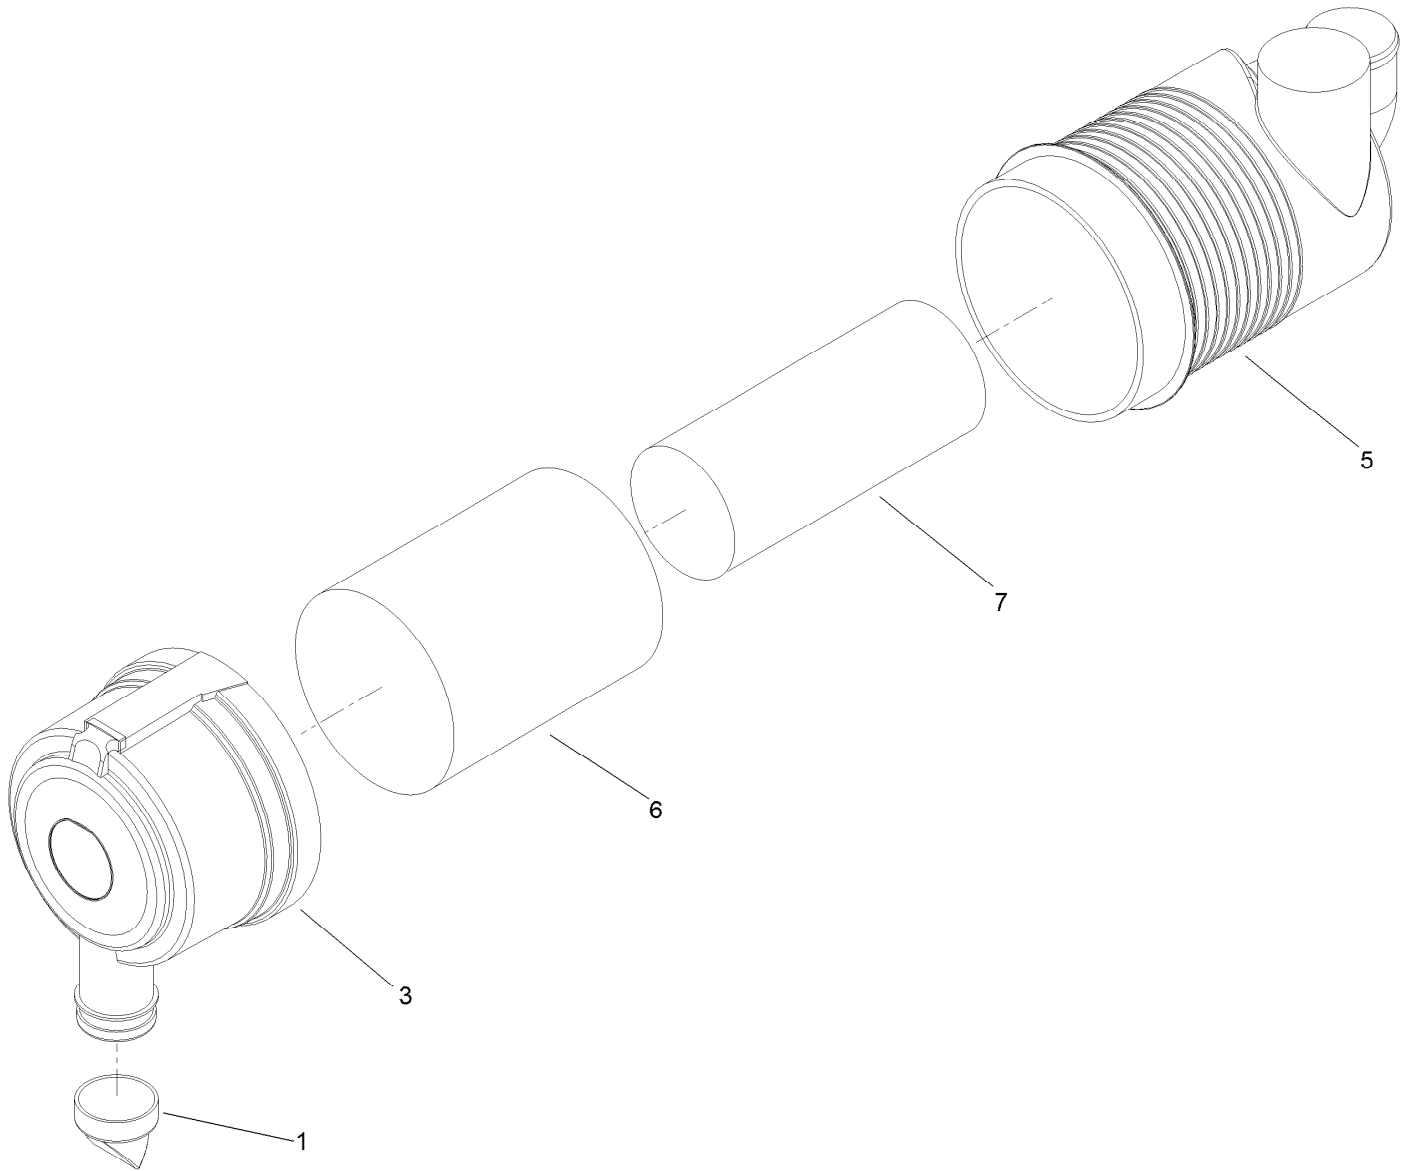

Air Cleaner Assembly No. 99-5410

Air Cleaner Assembly No. 99-5410 (continued)

<i>Ref.</i>	<i>Part Number</i>	<i>Qty.</i>	<i>Description</i>	<i>Ref.</i>	<i>Part Number</i>	<i>Qty.</i>	<i>Description</i>
1	104-4258	1	Valve-Vacuator	6	108-3814	1	Filter-Air
3	104-4259	1	Cover	7	108-3816	1	Filter-Air
5		1	Body ASM ●				

● Not serviced separately