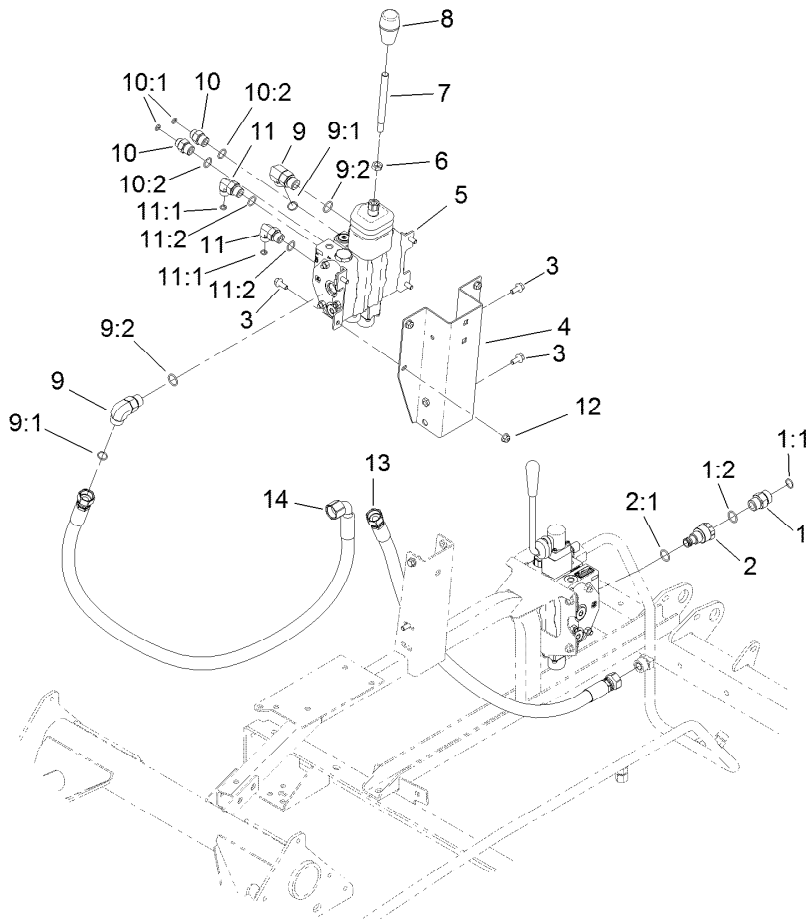

Joystick Kit Assembly

Joystick Kit Assembly (continued)

<i>Ref.</i>	<i>Part Number</i>	<i>Qty.</i>	<i>Description</i>	<i>Ref.</i>	<i>Part Number</i>	<i>Qty.</i>	<i>Description</i>
1	340-7	1	Fitting-Straight	9:2	237-80	1	O-Ring
1:1	237-65	1	O-Ring	10	340-3	2	Fitting-Straight
1:2	237-80	1	O-Ring	10:1	237-22	1	O-Ring
2	131-5643	1	Fitting-Power Beyond	10:2	237-79	1	O-Ring
2:1	237-80	1	O-Ring	11	340-18	2	Fitting-HYD, 90 DEG
3	3234-47	8	Screw-HHF	11:1	237-79	1	O-Ring
4	140-0490-03	1	Valve Bracket ASM [black]	11:2	237-22	1	O-Ring
5	131-5638	1	Valve-Loader	12	104-8300	4	Nut-HF, NI
6	3218-4	1	Nut-Jam	13	133-2279	1	Hose ASM
7	136-9843	1	Rod-Control	14	133-2269	1	Hose ASM
8	131-8473	1	Knob-Tapered	15	117-8063	1	Boot-Shift
9	340-17	2	Fitting-Elbow, 90 DEG	16	138-4101	1	Decal-Joystick
9:1	237-65	1	O-Ring