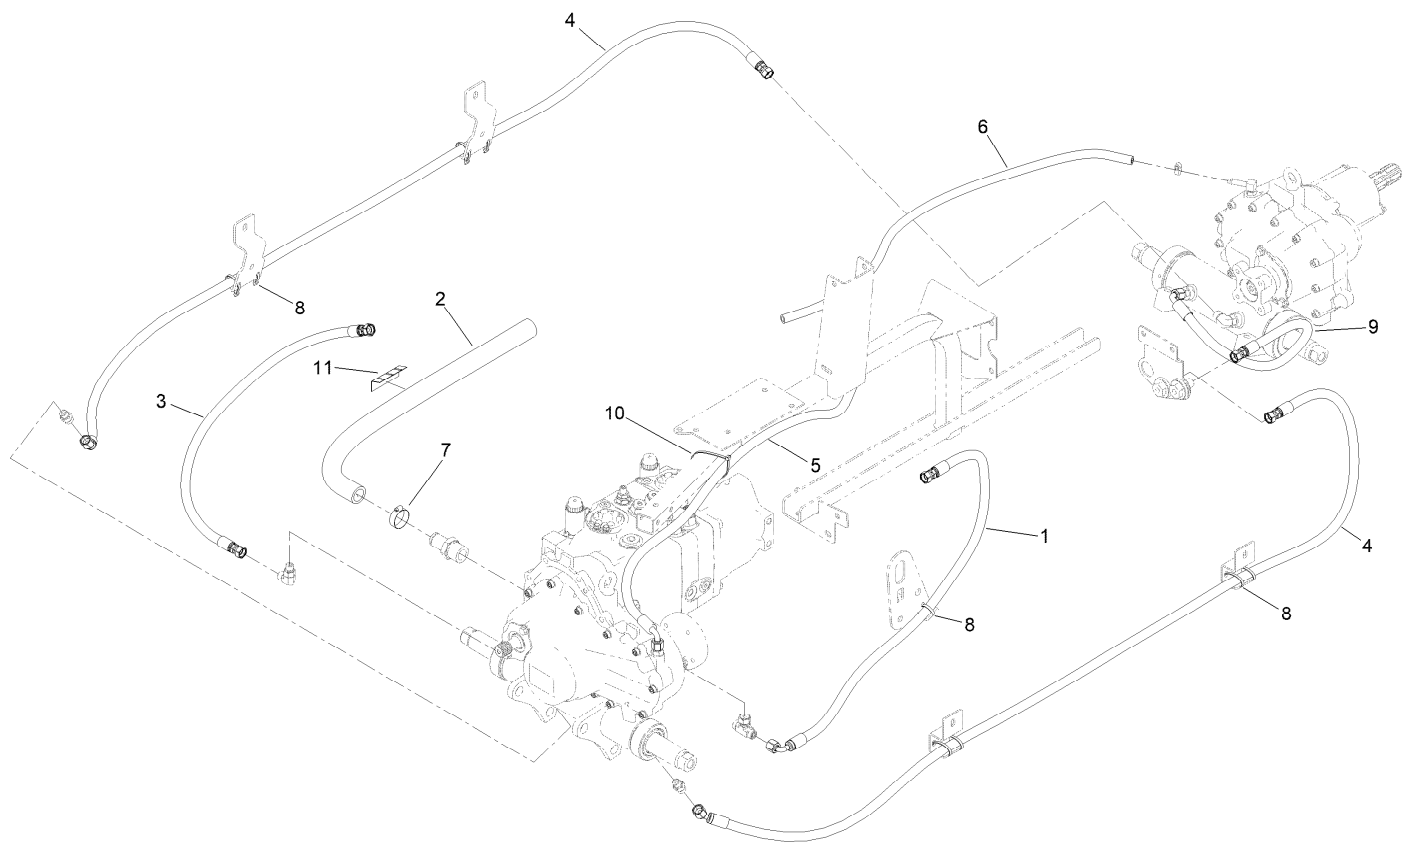

Hydraulic Hose Assembly 1

Hydraulic Hose Assembly 1 (continued)

<i>Ref.</i>	<i>Part Number</i>	<i>Qty.</i>	<i>Description</i>	<i>Ref.</i>	<i>Part Number</i>	<i>Qty.</i>	<i>Description</i>
1	93-5385	1	Hose ASM	7	2412-34	1	Clamp-Hose
2	132-6480	1	Hose	8	3290-378	9	Tie-Cable
3	133-2260	1	Hose ASM	9	92-5687	1	Hose ASM
4	136-9700	2	Hose ASM	10	3290-379	1	Tie-Cable
5	136-9705	1	Hose ASM	11	AU112950	1	Protector-Hose
6	136-9706	1	Hose