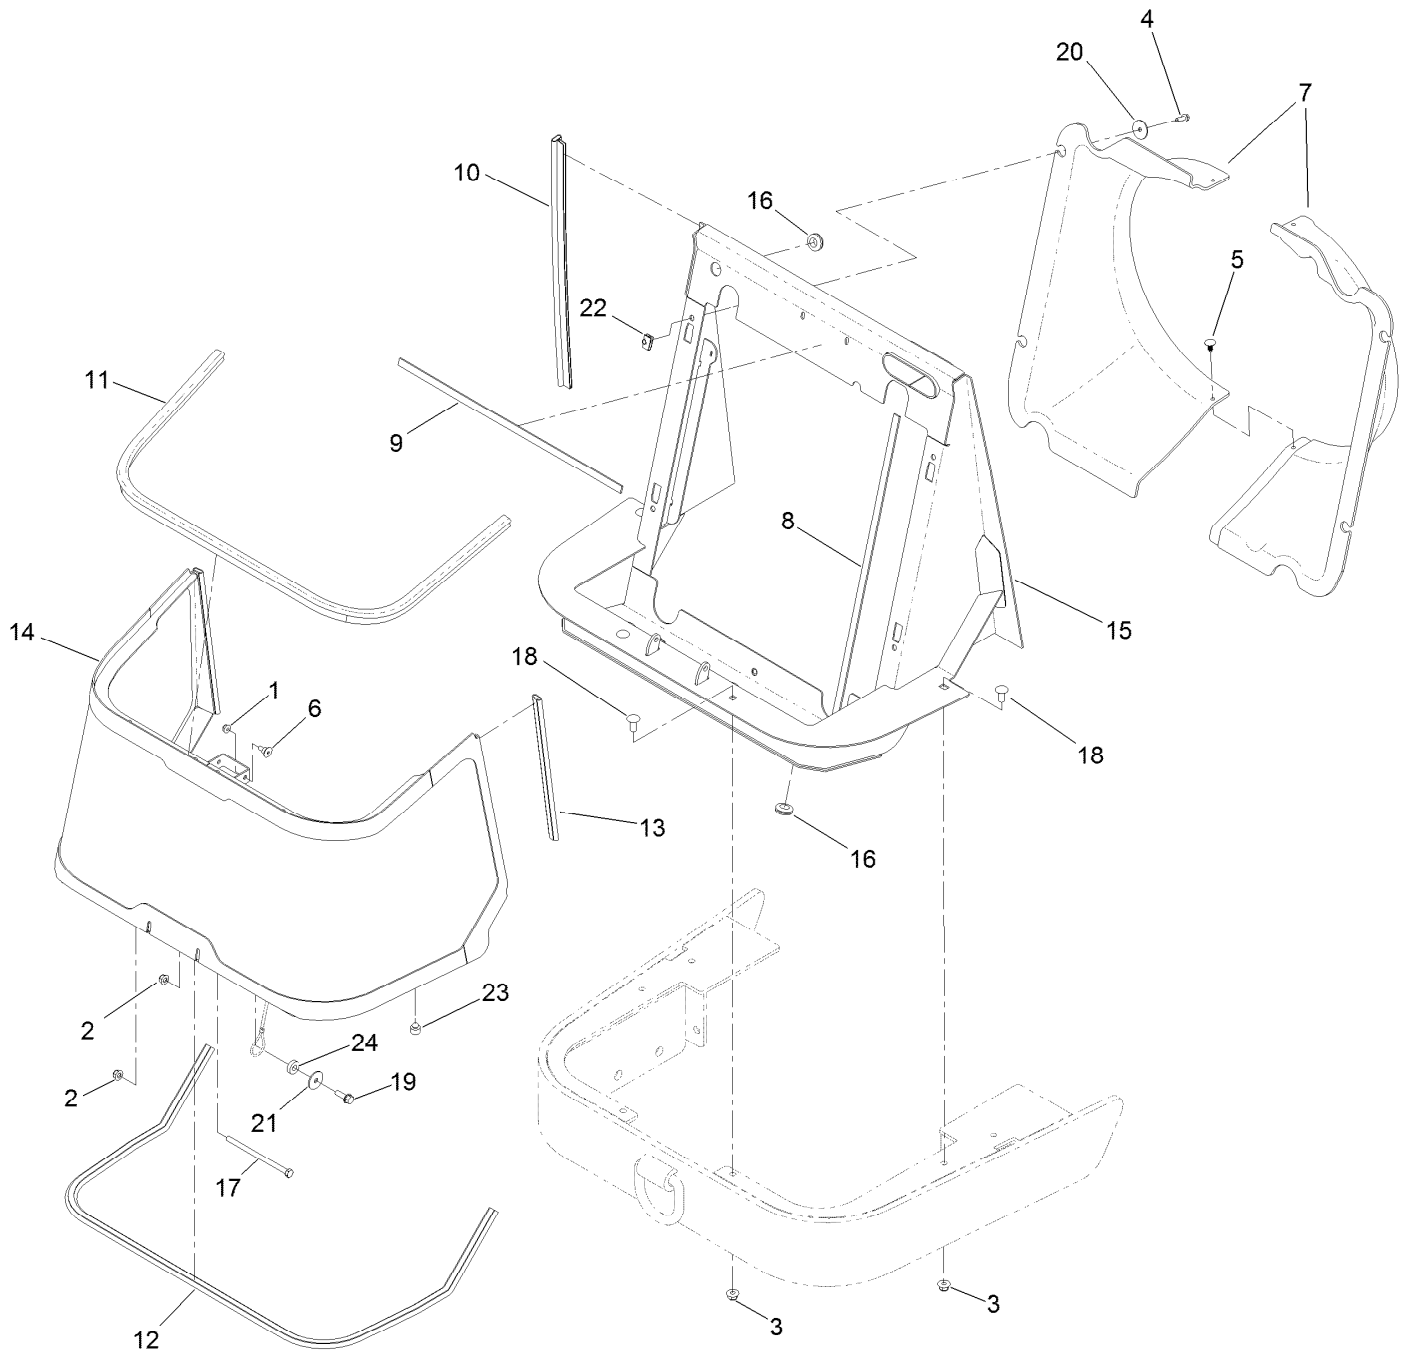

Screen and Support Assembly

Screen and Support Assembly (continued)

<i>Ref.</i>	<i>Part Number</i>	<i>Qty.</i>	<i>Description</i>	<i>Ref.</i>	<i>Part Number</i>	<i>Qty.</i>	<i>Description</i>
1	104-7201	1	Nut-HF, NI	13	138-2028	2	Seal-Bulb
2	104-8300	2	Nut-HF, NI	14	138-2030-03	1	Screen
3	104-8301	4	Nut-HF, NI	15	138-4175-01	1	Mount-Cooling
4	115-5103	4	Screw-HHF	16	237-124	3	Grommet
5	117-2382	2	Plug-Plastic	17	322-49	1	Bolt-HH
6	125-1122	1	Screw	18	3231-27	4	Screw-CARR
7	136-5166	1	Fan Shroud ASM	19	3234-29	1	Screw-HHF
8	136-9862	2	Seal-Foam	20	3256-55	4	Washer-Flat
9	136-9865	2	Seal-Foam	21	3256-57	1	Washer-Flat
10	138-2025	2	Seal-Bulb	22	107069	4	Clip
11	138-2026	1	Seal-Bulb	23	107-8042	2	Bumper-Rubber
12	138-2027	1	Seal-Bulb	24	5-0652	1	Spacer