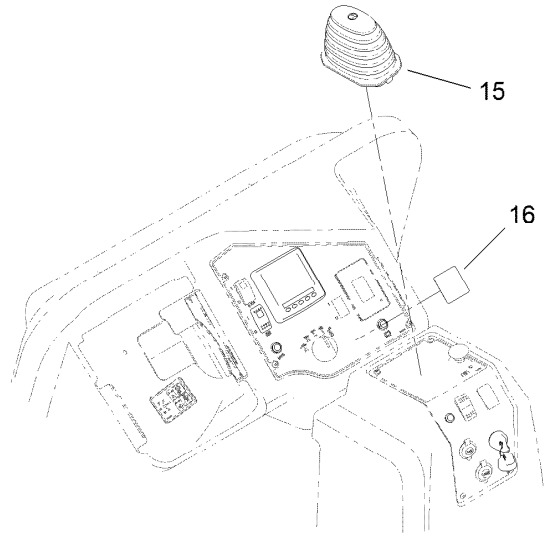

Joystick Kit Assembly

Joystick Kit Assembly (continued)

<i>Ref.</i>	<i>Part Number</i>	<i>Qty.</i>	<i>Description</i>	<i>Ref.</i>	<i>Part Number</i>	<i>Qty.</i>	<i>Description</i>
1	340-7	1	Fitting-Straight	9:2	237-80	1	O-Ring
1:1	237-65	1	O-Ring	10	340-3	2	Fitting-Straight
1:2	237-80	1	O-Ring	10:1	237-22	1	O-Ring
2	131-5643	1	Fitting-Power Beyond	10:2	237-79	1	O-Ring
2:1	237-80	1	O-Ring	11	340-18	2	Fitting-HYD, 90 DEG
3	3234-47	8	Screw-HHF	11:1	237-79	1	O-Ring
4	140-0490-03	1	Valve Bracket ASM [black]	11:2	237-22	1	O-Ring
5	131-5638	1	Valve-Loader	12	104-8300	4	Nut-HF, NI
6	3218-4	1	Nut-Jam	13	133-2279	1	Hose ASM
7	136-9843	1	Rod-Control	14	133-2269	1	Hose ASM
8	131-8473	1	Knob-Tapered	15	117-8063	1	Boot-Shift
9	340-17	2	Fitting-Elbow, 90 DEG	16	138-4101	1	Decal-Joystick
9:1	237-65	1	O-Ring