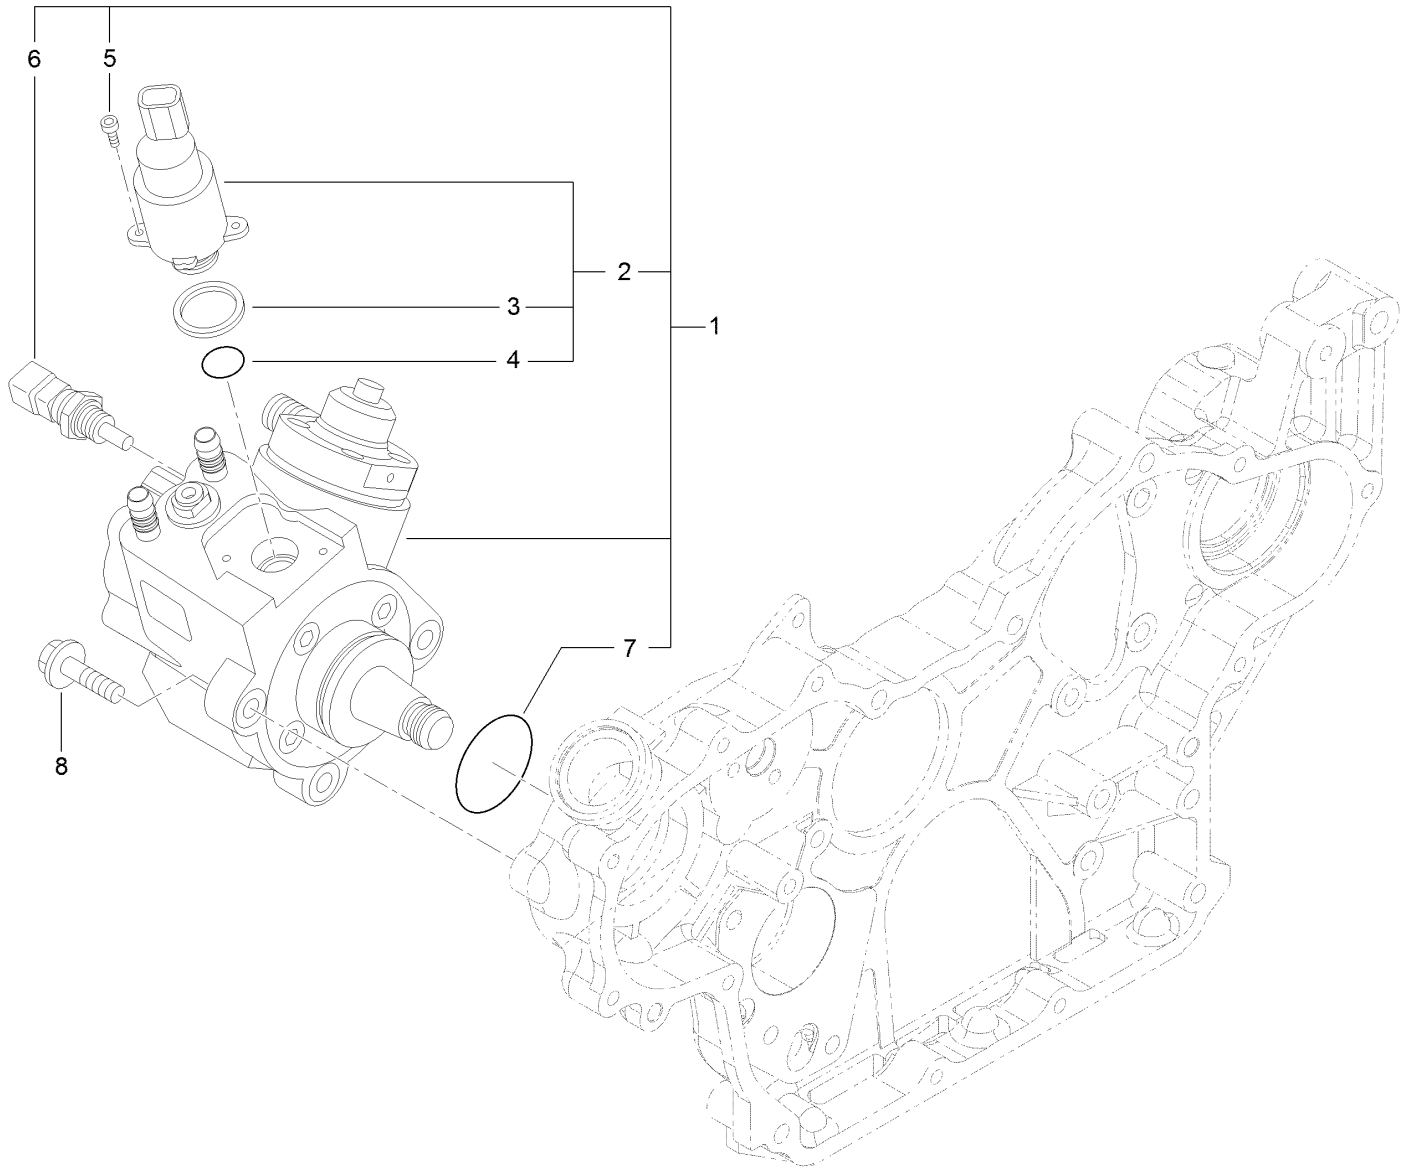

Fuel Supply Pump Assembly

Fuel Supply Pump Assembly (continued)

<i>Ref.</i>	<i>Part Number</i>	<i>Qty.</i>	<i>Description</i>
1	127-3073	1	Fuel Pump ASM
2	131-2103	1	Valve ASM
3	131-2105	1	Ring-Sealing
4	131-2106	1	O-Ring

<i>Ref.</i>	<i>Part Number</i>	<i>Qty.</i>	<i>Description</i>
5	131-2107	2	Bolt
6	131-2108	1	Sensor-Temperature
7	127-3074	1	O-Ring
8	125-7216	3	Bolt