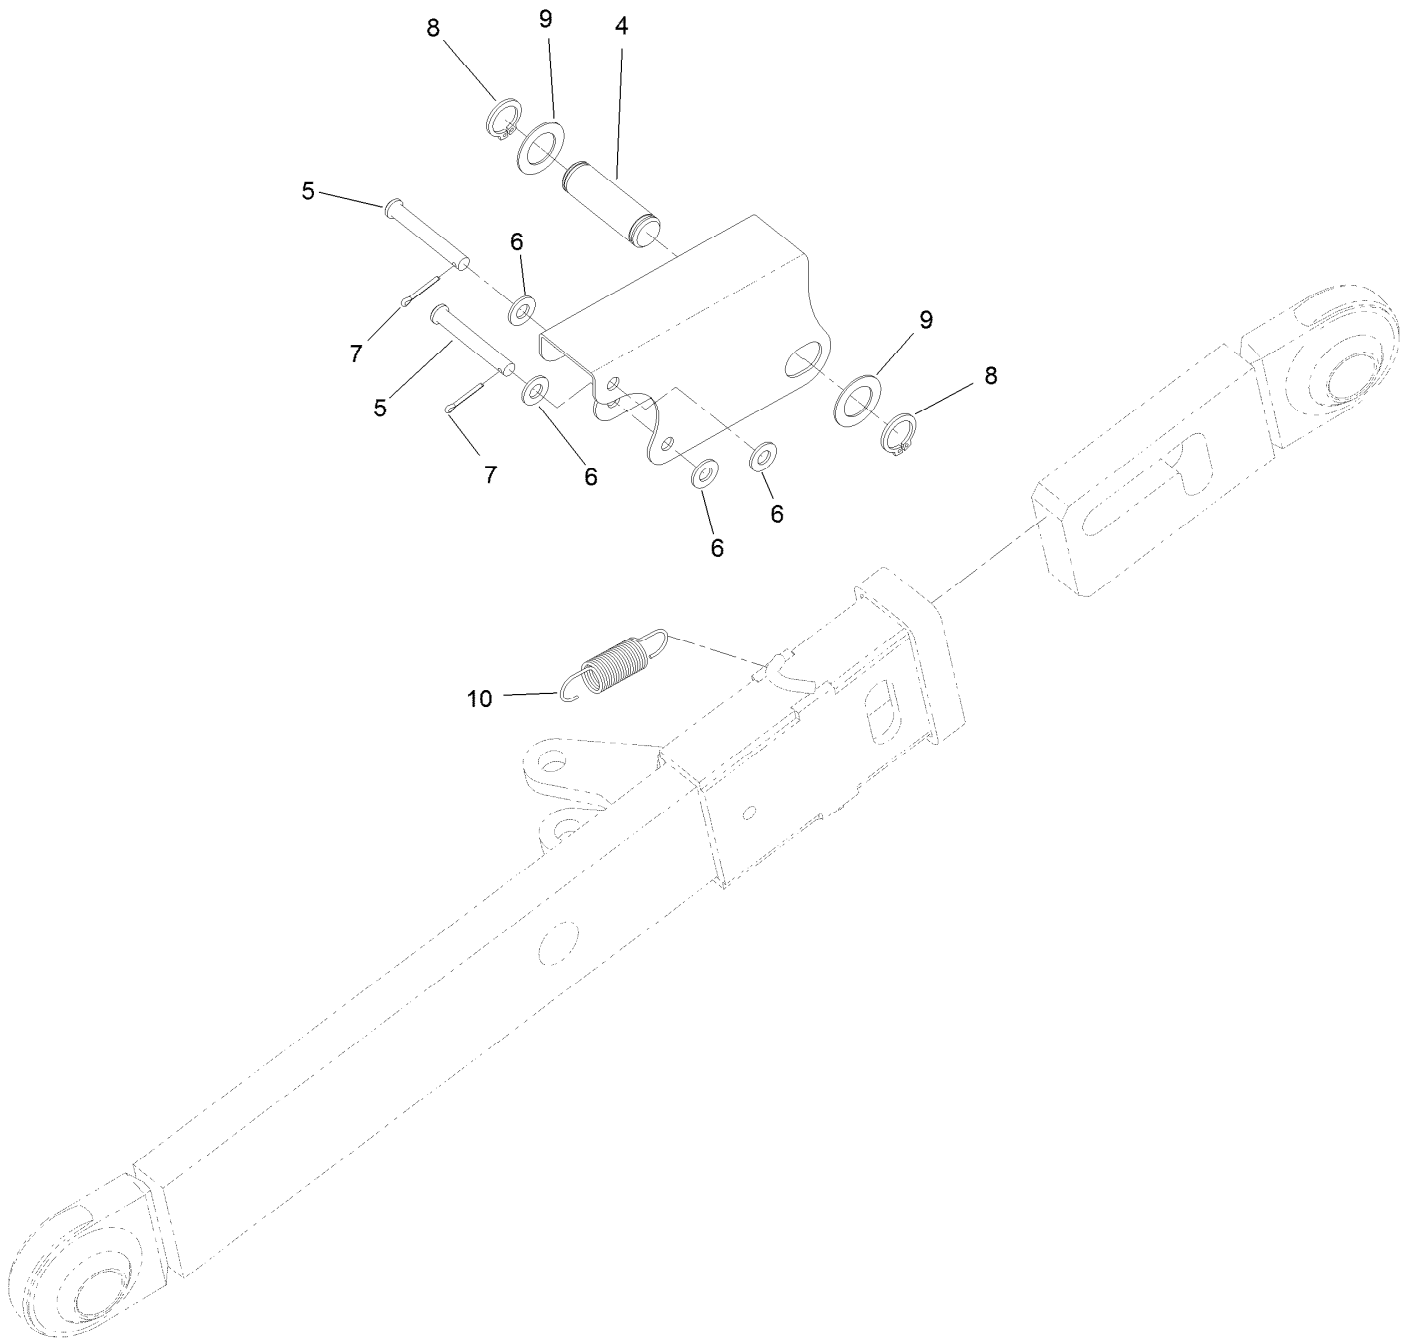

RH Extendable Arm Assembly

RH Extendable Arm Assembly (continued)

<i>Ref.</i>	<i>Part Number</i>	<i>Qty.</i>	<i>Description</i>	<i>Ref.</i>	<i>Part Number</i>	<i>Qty.</i>	<i>Description</i>
4	110-8189	1	Pin-Plain	8	32120-93	2	Ring-Retaining
5	110-0618	2	Pin-Clevis	9	1-413235	2	Washer, Spacer
6	3256-23	4	Washer-Plain	10	120-3888	1	Spring-Extension
7	3272-6	2	Pin-Cotter