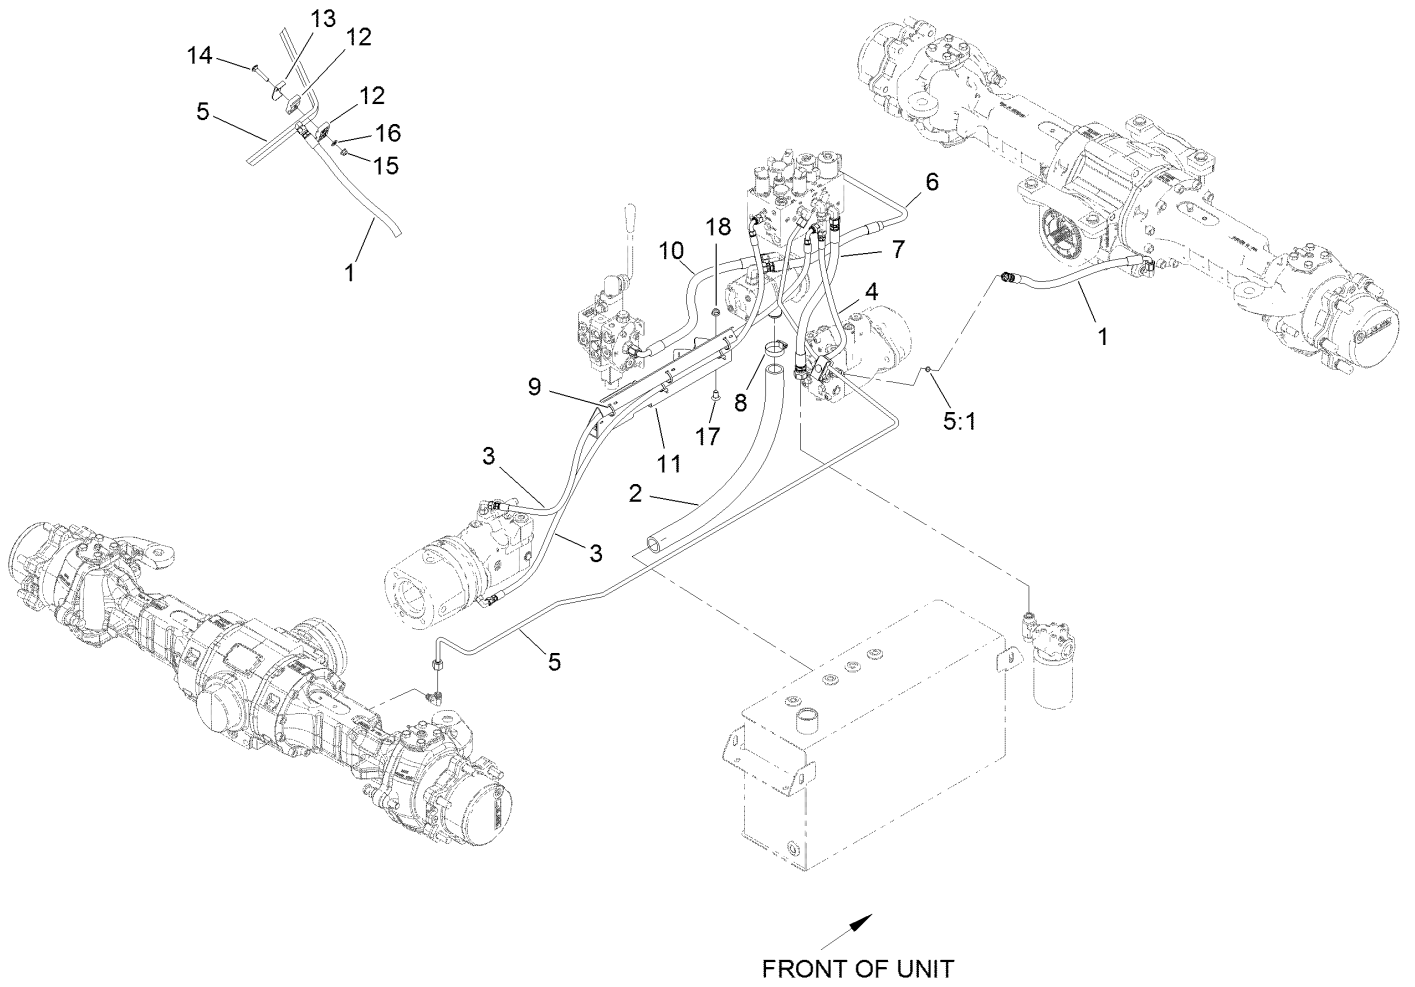

Hydraulic Hose Assembly 3

Hydraulic Hose Assembly 3 (continued)

<i>Ref.</i>	<i>Part Number</i>	<i>Qty.</i>	<i>Description</i>	<i>Ref.</i>	<i>Part Number</i>	<i>Qty.</i>	<i>Description</i>
1	69-5490	1	Hose ASM	10	104-2807	1	Hose-HYD
2	132-6490	1	Hose	11	138-8023-0P	1	Bracket-Routing
3	133-2255	2	Hose ASM	12	56-7972	2	Clamp-Tube
4	133-2259	1	Hose ASM	13	119-1419	1	Plate-Clamp
5	133-2280	1	HYD Tube ASM	14	3230-4	1	Bolt-CARR
5:1	237-22	1	O-Ring	15	104-8300	1	Nut-HF, NI
6	136-9709	1	Tube-Hydrualic	16	3256-23	1	Washer-Plain
7	136-9714	1	Hose ASM	17	3231-21	2	Screw-CARR
8	2412-111	1	Clamp-Hose, W/Liner	18	104-8301	2	Nut-HF, NI
9	3290-378	5	Tie-Cable