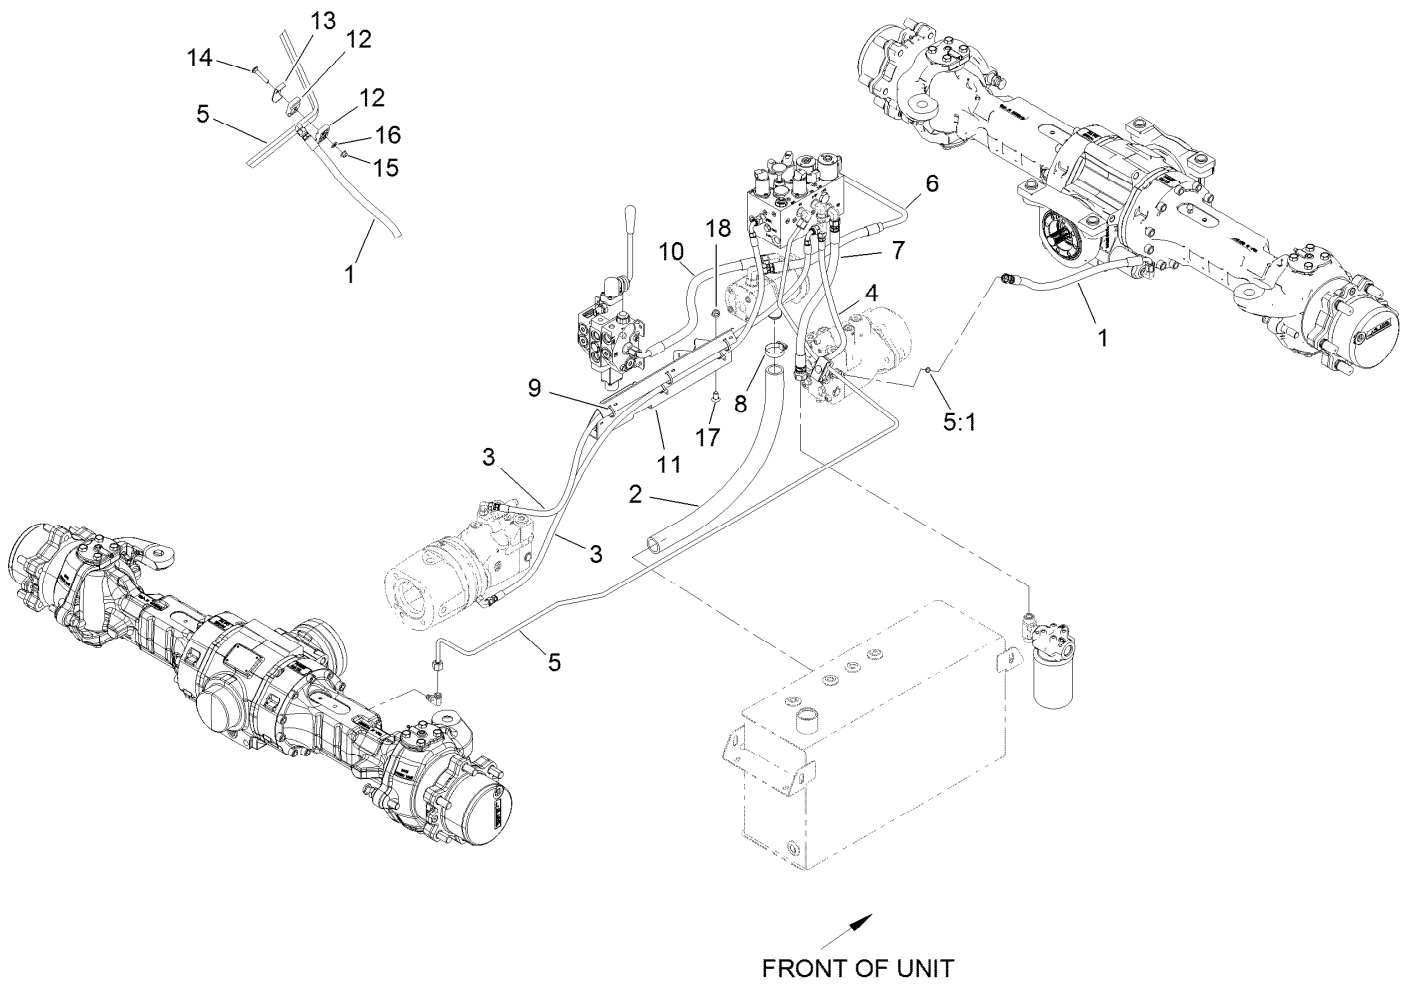

Hydraulic Hose Assembly 3

Hydraulic Hose Assembly 3 (continued)

<i>Ref.</i>	<i>Part Number</i>	<i>Qty.</i>	<i>Description</i>	<i>Ref.</i>	<i>Part Number</i>	<i>Qty.</i>	<i>Description</i>
1	69-5490	1	Hose ASM	10	104-2807	1	Hose-HYD
2	132-6490	1	Hose	11	138-8023-03	1	Bracket-Routing
3	133-2255	2	Hose ASM	12	56-7972	2	Clamp-Tube
4	133-2259	1	Hose ASM	13	119-1419	1	Plate-Clamp
5	133-2280	1	HYD Tube ASM	14	3230-4	1	Bolt-CARR
5:1	237-22	1	O-Ring	15	104-8300	1	Nut-HF, NI
6	136-9709	1	Tube-Hydrualic	16	3256-23	1	Washer-Plain
7	136-9714	1	Hose ASM	17	3231-21	2	Screw-CARR
8	2412-111	1	Clamp-Hose, W/Liner	18	104-8301	2	Nut-HF, NI
9	3290-378	5	Tie-Cable