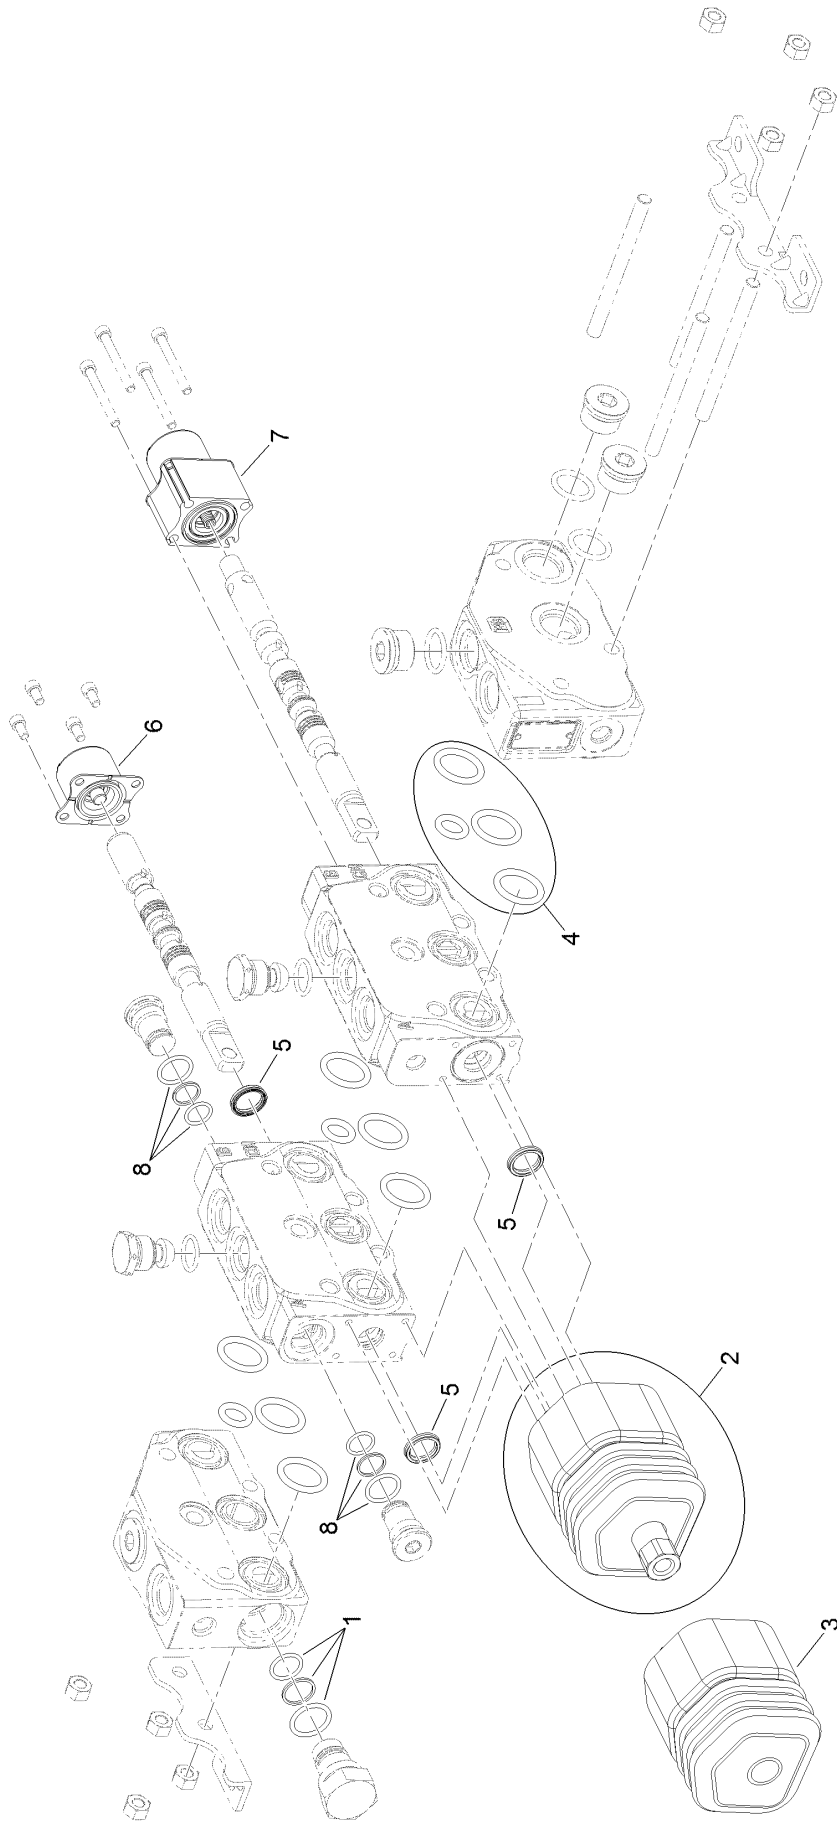

Hydraulic Valve Assembly No. 131-5638

Hydraulic Valve Assembly No. 131-5638 (continued)

<i>Ref.</i>	<i>Part Number</i>	<i>Qty.</i>	<i>Description</i>	<i>Ref.</i>	<i>Part Number</i>	<i>Qty.</i>	<i>Description</i>
1	138-7871	1	Seal Kit	5	130-8354	3	O-Ring
2	138-7882	1	Left Joystick ASM	6	138-7880	1	Spring Center Position ASM
3	138-7881	1	Boot-Dust	7	138-7879	1	Float Position ASM
4	138-7877	3	Section Seal Kit	8	138-7878	2	Seal Kit