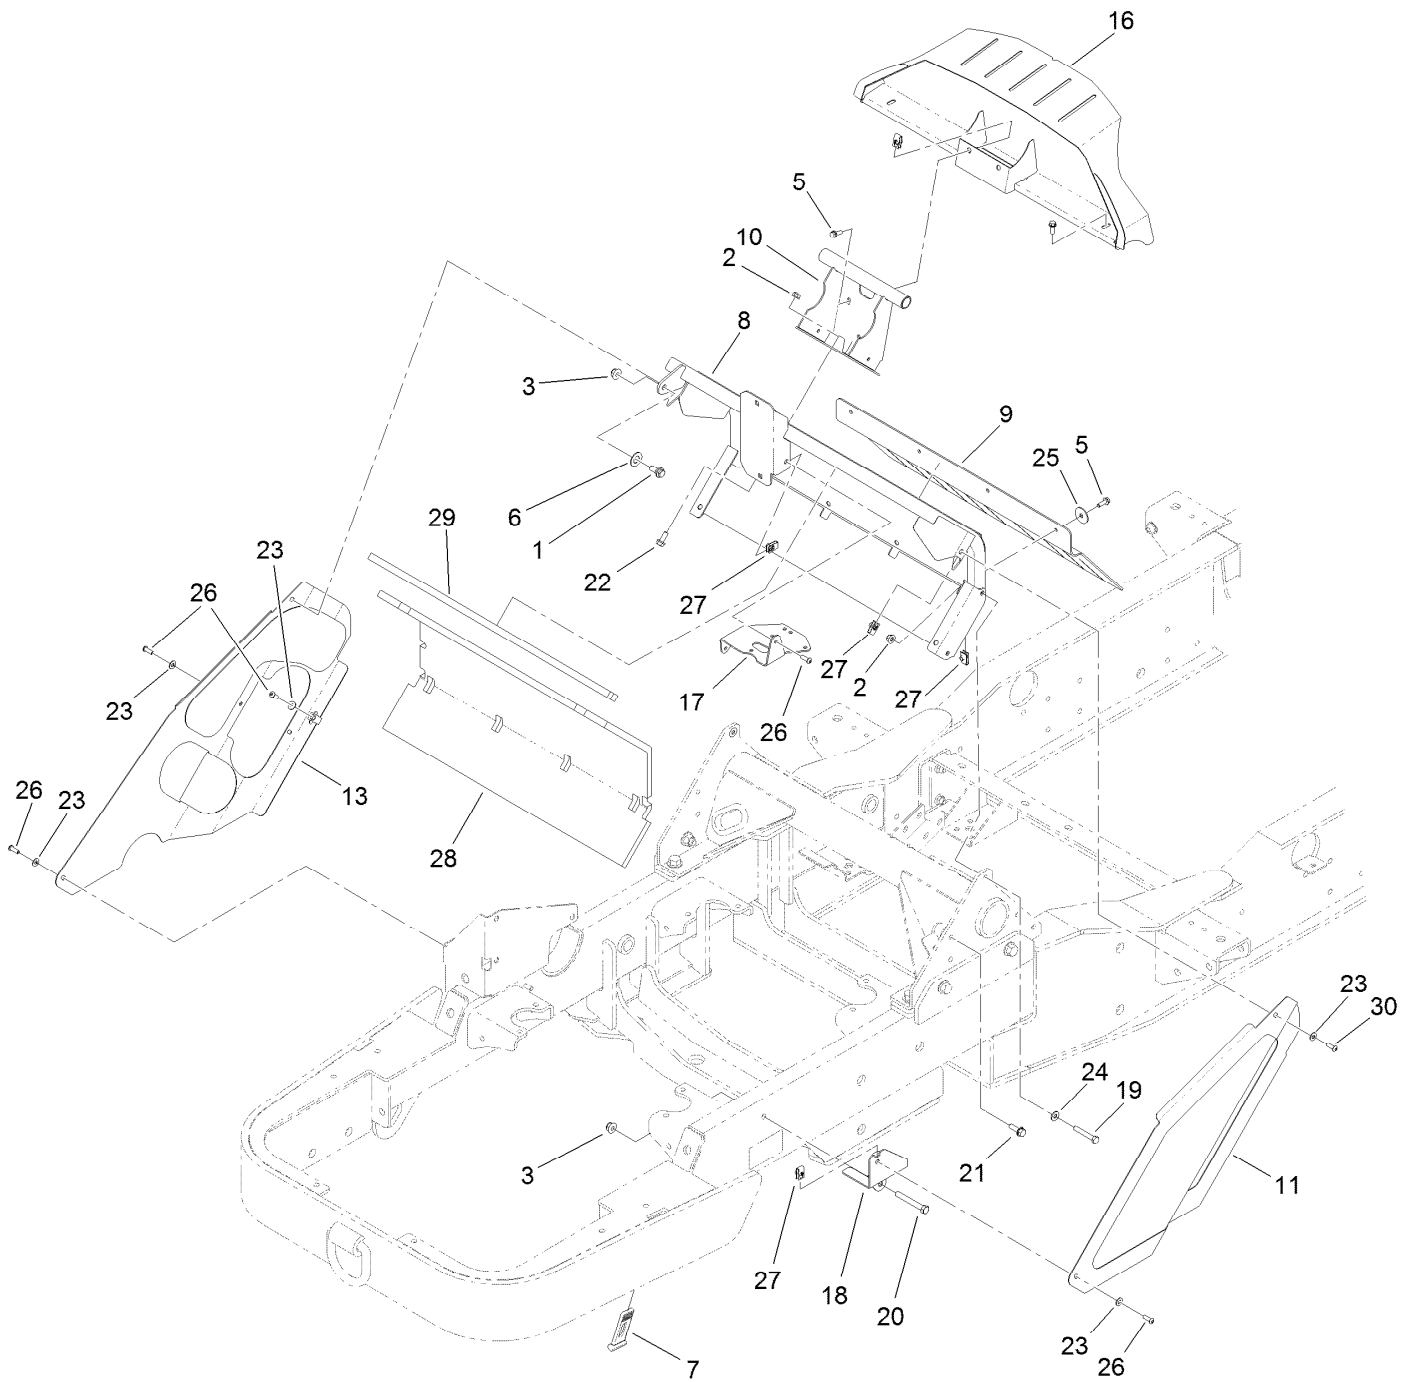

Air Cleaner Assembly No. 99-5410 (continued)

<i>Ref.</i>	<i>Part Number</i>	<i>Qty.</i>	<i>Description</i>	<i>Ref.</i>	<i>Part Number</i>	<i>Qty.</i>	<i>Description</i>
1	104-4258	1	Valve-Vacuator	6	108-3814	1	Filter-Air
3	104-4259	1	Cover	7	108-3816	1	Filter-Air
5		1	Body ASM ●				

● Not serviced separately

Screen Assembly