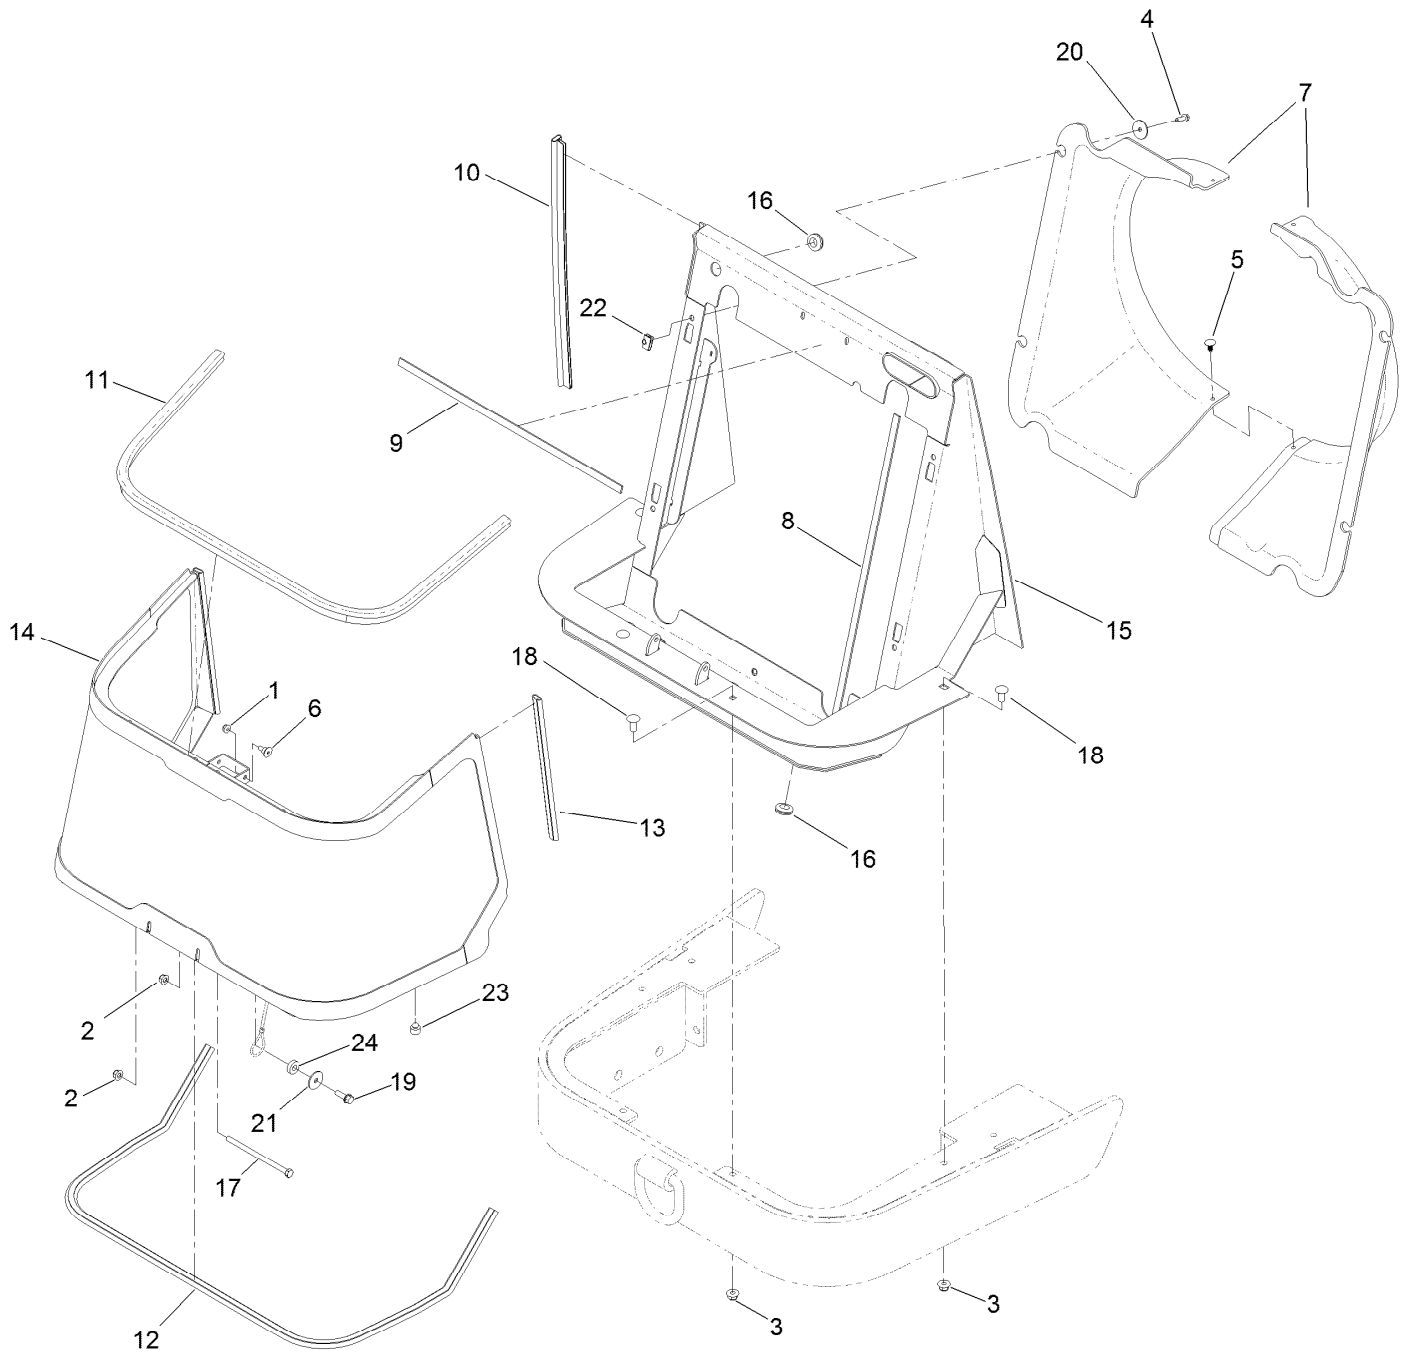

Exhaust and Bracket Assembly (continued)

<i>Ref.</i>	<i>Part Number</i>	<i>Qty.</i>	<i>Description</i>	<i>Ref.</i>	<i>Part Number</i>	<i>Qty.</i>	<i>Description</i>
1	18-2130	2	Clamp	10	133-7870	1	Tube-Exhaust
2	48-9590	4	Washer-Lock	11	133-7893-03	1	Bracket-Exhaust
3	63-7400	1	Washer-Rebound	12	323-13	1	Screw-HH
4	104-8301	3	Nut-HF, NI	13	323-6	2	Screw-HH
5	121-3058	1	Gasket-Exhaust	14	33004-00	4	Nut-HF
6	121-3060	1	Flange-Exhaust	15	33104-016	1	Screw-HHF
7	122-0940	1	Bracket-Harness, Engine	16	33115-020	6	Screw-HH
8	131-1821	1	Mount-Engine				

Screen and Support Assembly