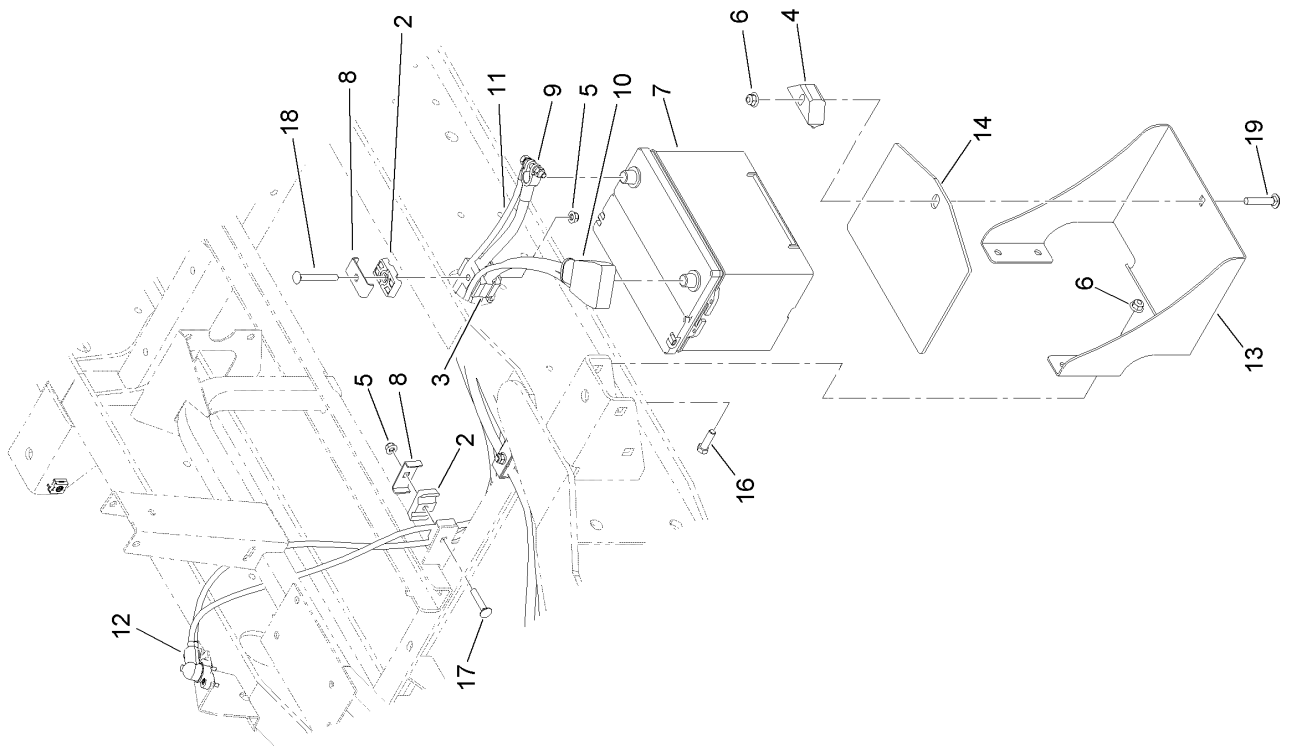

Screen Assembly (continued)

<i>Ref.</i>	<i>Part Number</i>	<i>Qty.</i>	<i>Description</i>	<i>Ref.</i>	<i>Part Number</i>	<i>Qty.</i>	<i>Description</i>
1	614672	1	Screw-Shoulder, HWH	18	138-1877-01	1	Bracket-Shield
2	104-8300	5	Nut-HF, NI	19	322-10	2	Screw-HH
3	104-8301	2	Nut-HF, NI	20	323-13	1	Screw-HH
5	115-5103	7	Screw-HHF	21	3234-29	1	Screw-HHF
6	117-1240	1	Washer	22	3230-23	1	Bolt-CARR
7	131-8402	2	Strap-Down, Hold	23	3256-1	6	Washer-Flat
8	138-8130-03	1	Mount-Mid	24	3256-2	2	Washer-Flat
9	138-1857	1	Flap-Air	25	3256-57	4	Washer-Flat
10	138-8124-03	1	Hinge	26	3274-69	5	Screw-HSBH
11	138-1862-03	1	Shield-LH	27	107069	13	Clip
13	138-3791	1	Shield-RH	28	138-2873	1	Foam-Barrier, Heat
16	138-1886-03	1	Shield-Dash	29	138-2874	1	Foam-Barrier, Heat
17	138-1876	1	Bracket-Sensor	30	321-3	2	Screw-HH

Battery Assembly