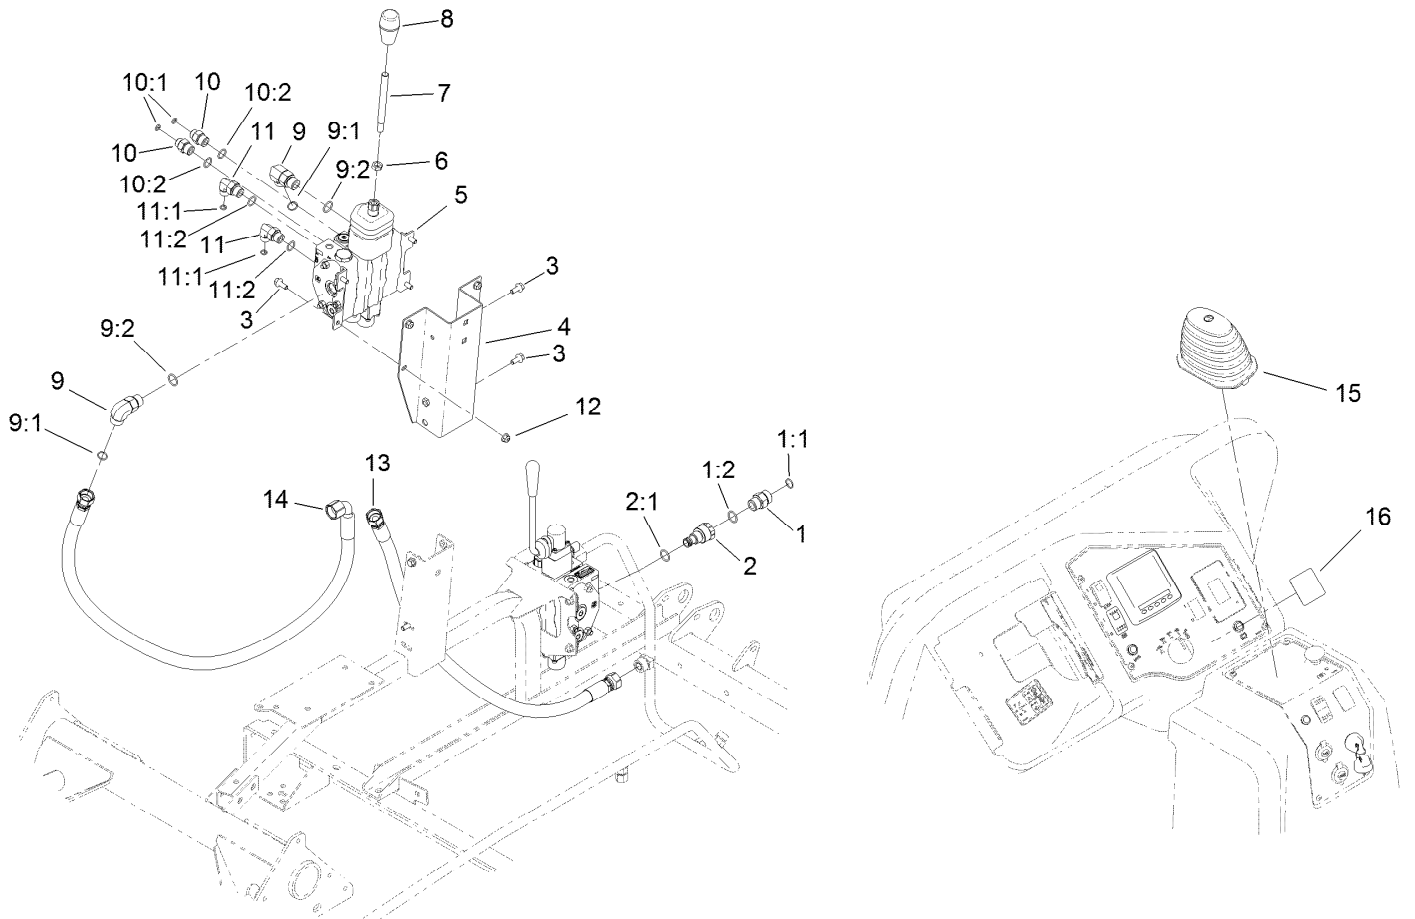

Joystick Kit Assembly

Joystick Kit Assembly (continued)

<i>Ref.</i>	<i>Part Number</i>	<i>Qty.</i>	<i>Description</i>	<i>Ref.</i>	<i>Part Number</i>	<i>Qty.</i>	<i>Description</i>
1	340-7	1	Fitting-Straight	9:2	237-80	1	O-Ring
1:1	237-65	1	O-Ring	10	340-3	2	Fitting-Straight
1:2	237-80	1	O-Ring	10:1	237-22	1	O-Ring
2	131-5643	1	Fitting-Power Beyond	10:2	237-79	1	O-Ring
2:1	237-80	1	O-Ring	11	340-18	2	Fitting-HYD, 90 DEG
3	3234-47	8	Screw-HHF	11:1	237-79	1	O-Ring
4	140-0490-03	1	Valve Bracket ASM [black]	11:2	237-22	1	O-Ring
5	131-5638	1	Valve-Loader	12	104-8300	4	Nut-HF, NI
6	3218-4	1	Nut-Jam	13	133-2279	1	Hose ASM
7	136-9843	1	Rod-Control	14	133-2269	1	Hose ASM
8	131-8473	1	Knob-Tapered	15	117-8063	1	Boot-Shift
9	340-17	2	Fitting-Elbow, 90 DEG	16	138-4101	1	Decal-Joystick
9:1	237-65	1	O-Ring