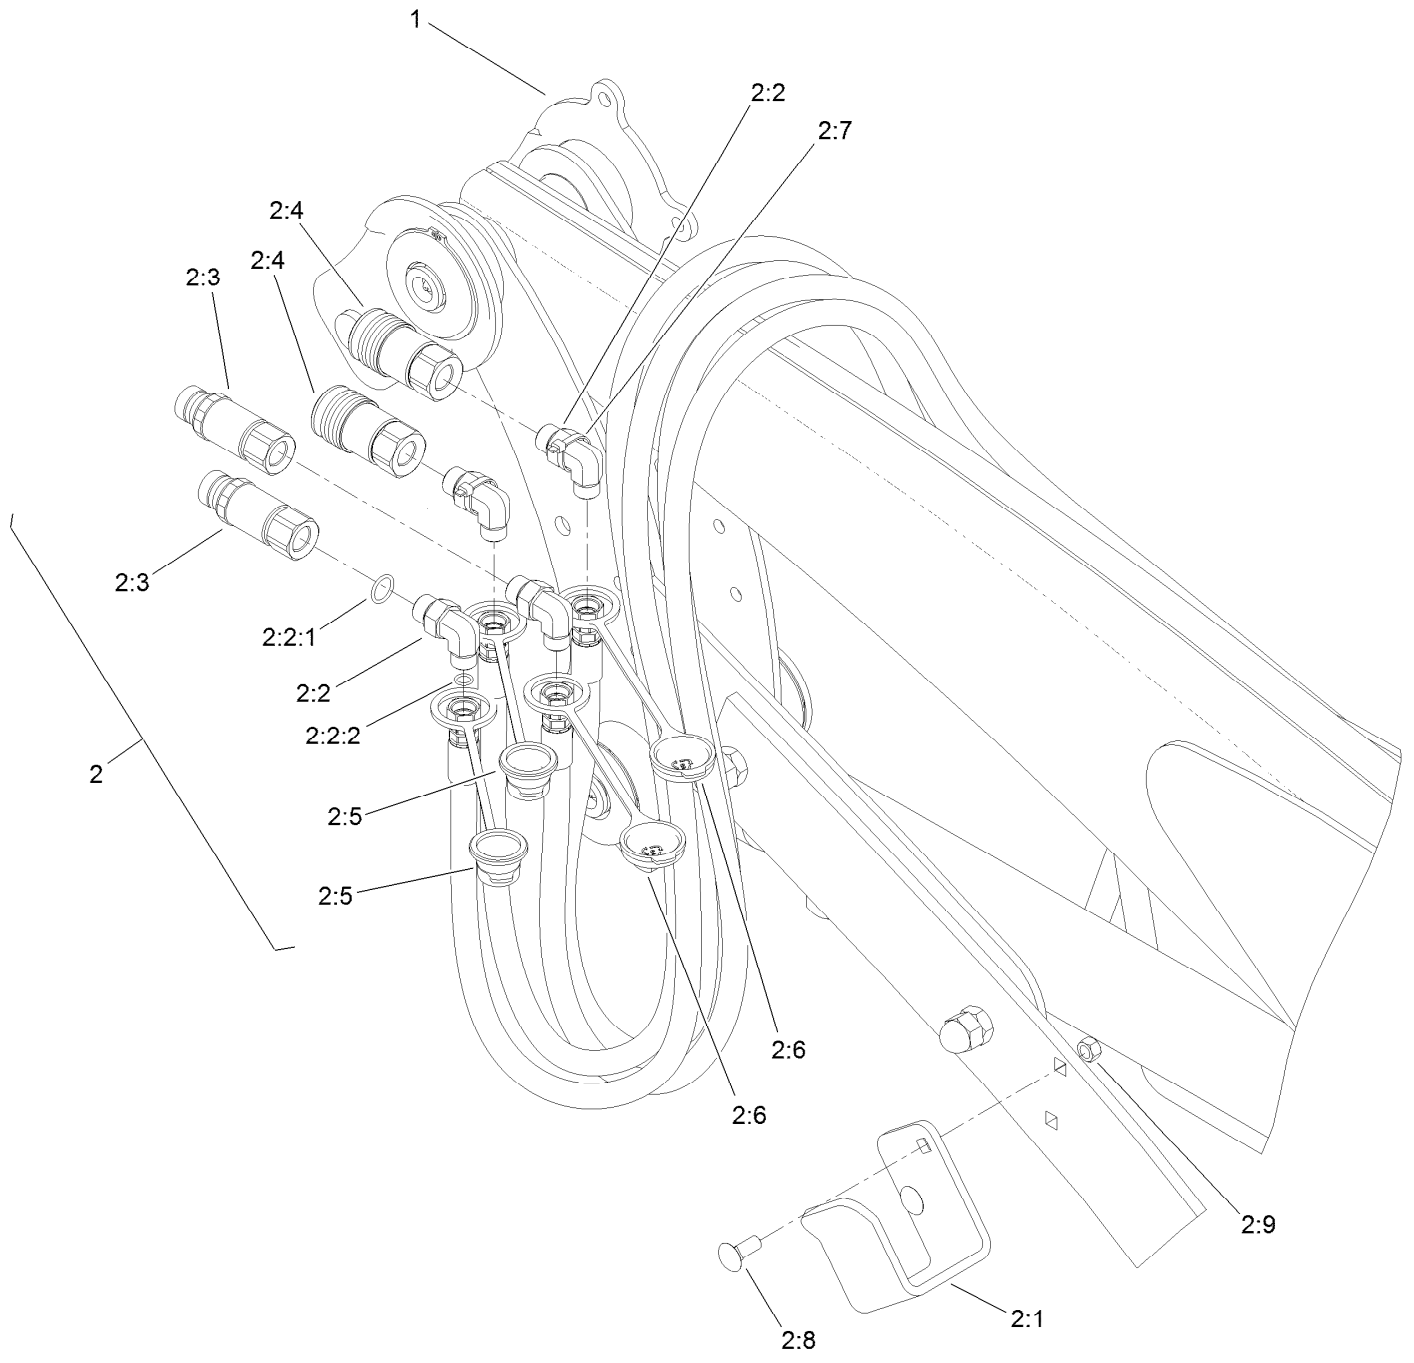

Loader Hydraulic Assembly No. 138-3807

Loader Hydraulic Assembly No. 138-3807 (continued)

<i>Ref.</i>	<i>Part Number</i>	<i>Qty.</i>	<i>Description</i>	<i>Ref.</i>	<i>Part Number</i>	<i>Qty.</i>	<i>Description</i>
1		1	Loader ASM ●	2:4	138-4151	2	Coupler-Quick Conn, Flat Face
2		1	Coupler ASM-Loader Side ●	2:5	138-4152	2	Dust Cap-Nipple
2:1	138-4173-03	1	Support-Hose	2:6	138-4153	2	Cap-Dust, Coupler
2:2	340-18	4	Fitting-HYD, 90 DEG	2:7	3290-378	2	Tie-Cable
2:2:1	237-79	1	O-Ring	2:8	3231-2	2	Bolt-CARR
2:2:2	237-22	1	O-Ring	2:9	125-5069	2	Nut-Hex
2:3	138-4150	2	Nipple-Quick Conn, Flat Face				

● Not serviced separately