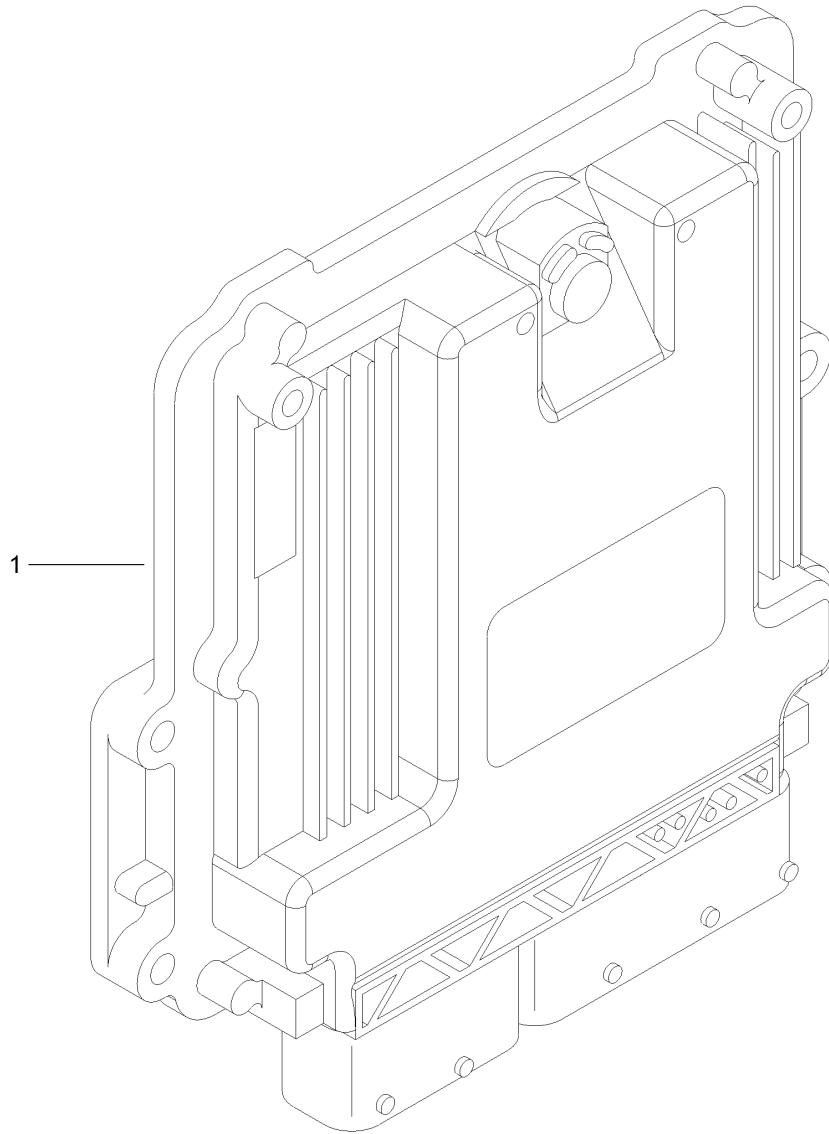

Generator Assembly (continued)

<i>Ref.</i>	<i>Part Number</i>	<i>Qty.</i>	<i>Description</i>	<i>Ref.</i>	<i>Part Number</i>	<i>Qty.</i>	<i>Description</i>
1	125-7120	1	Alternator-12V	12	138-7852	1	Spacer-Alternator
9	125-7121	1	Bolt-Stopper	13	138-7853	1	Adjuster-Belt
10	138-7851	1	Piece-Distance	14	135-4027	1	Bolt-Adjust
11	125-7230	1	Nut				

Electronic Control Unit Assembly