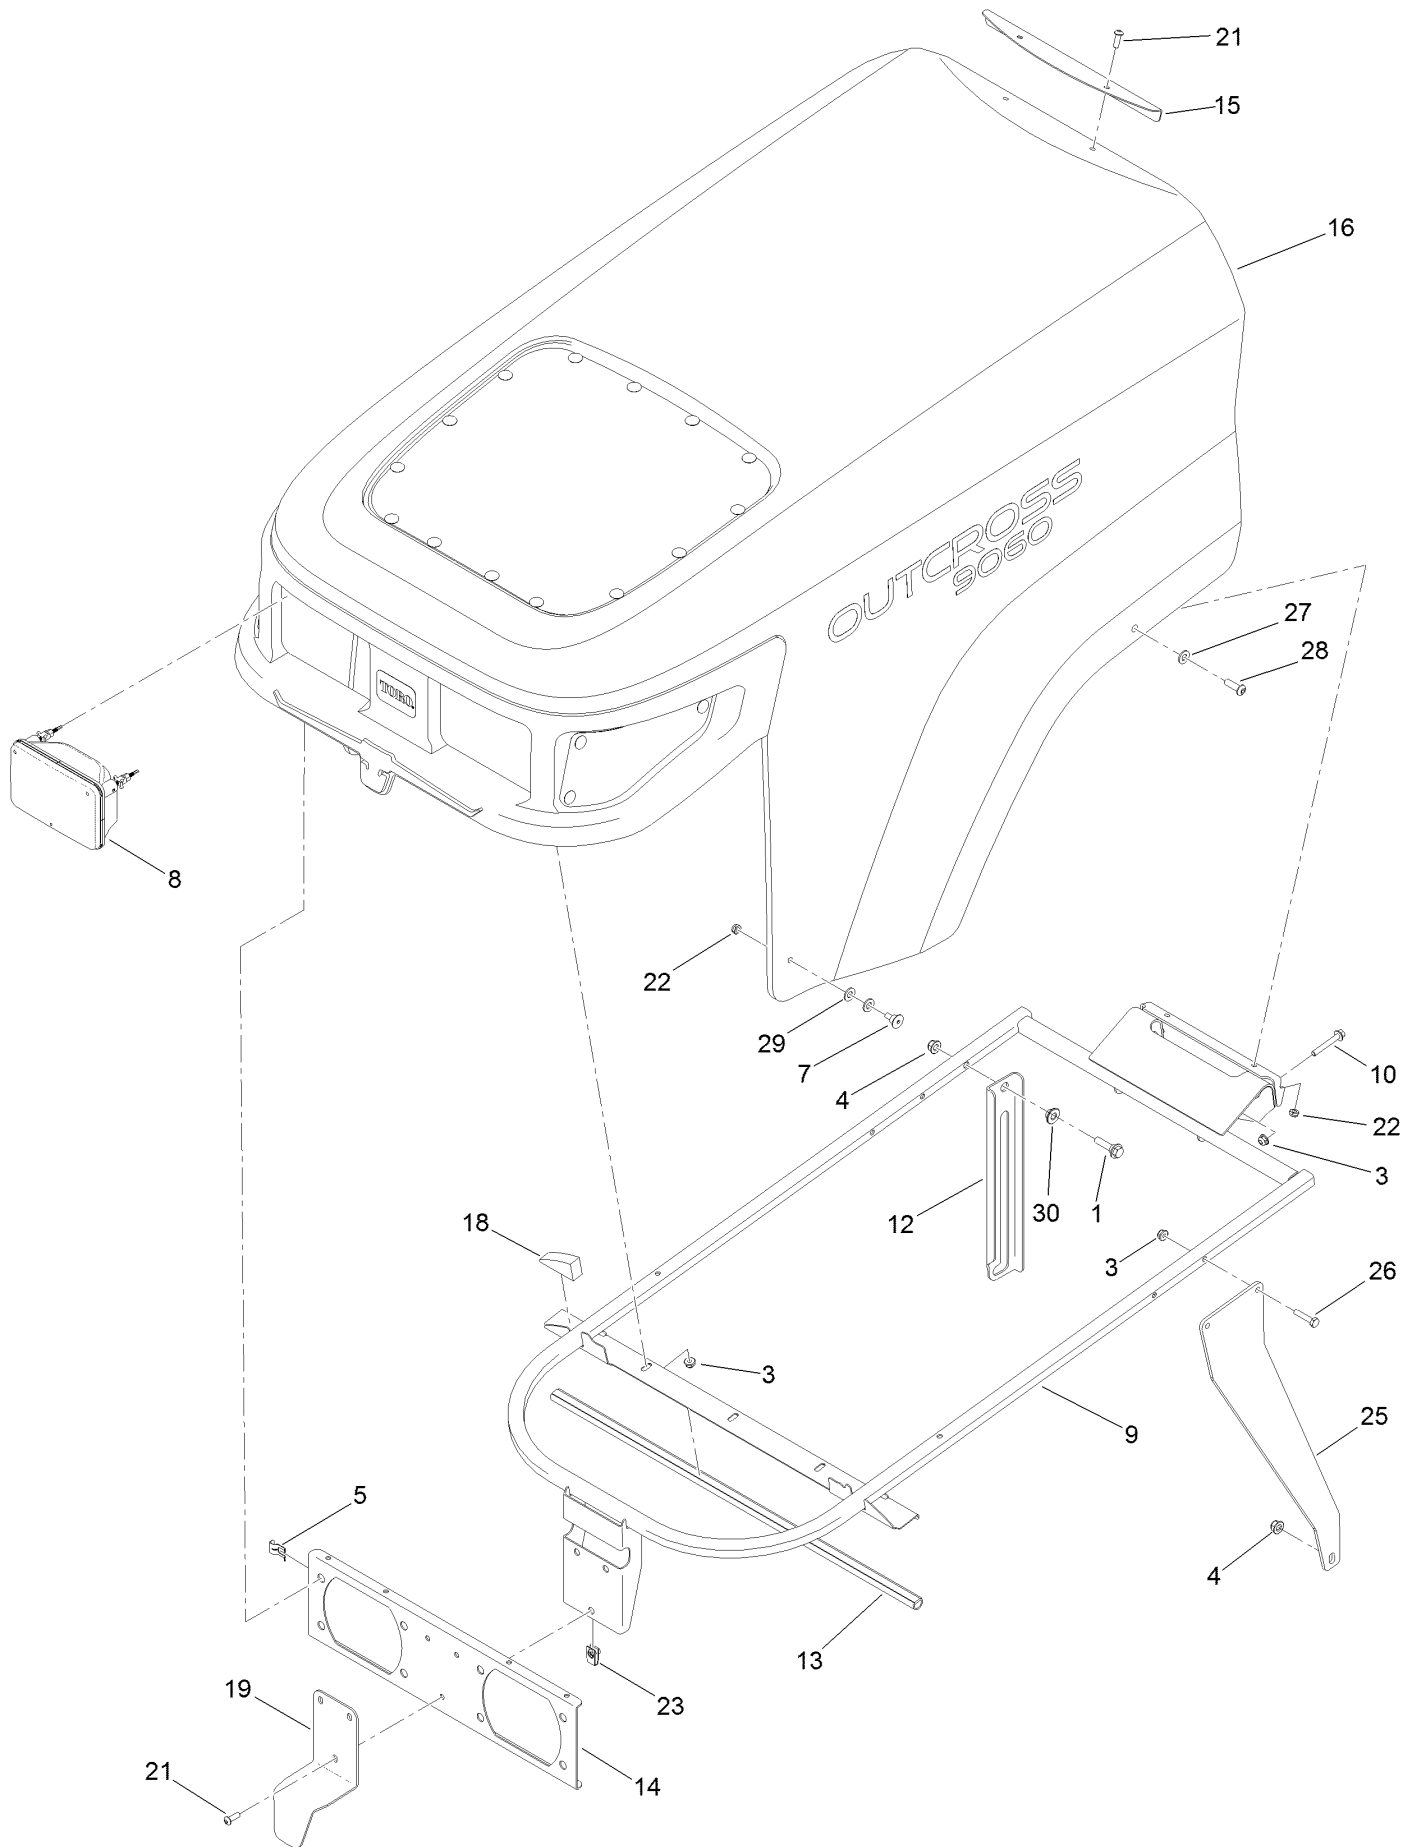

Fuel Tank and Line Assembly (continued)

<i>Ref.</i>	<i>Part Number</i>	<i>Qty.</i>	<i>Description</i>	<i>Ref.</i>	<i>Part Number</i>	<i>Qty.</i>	<i>Description</i>
1	46-6550	1	Fitting-Elbow, 90 DEG	16	136-9708	1	Hose-Fuel
2	46-6560	2	Bushing	17	136-9730-03	1	Support-Tank
3	92-2379	4	Clamp-Hose	18	136-9739	1	Gauge-Fuel, Float
4	107069	1	Clip	19	136-9740	1	Fuel Tank ASM
5	107-4543	3	Clamp	19:2	138-3795	1	Fuel Cap ASM
6	110-4109	1	Hose-Fuel	20	2412-80	1	Clamp-Hose
7	103-1988	2	Clamp-Hose	21	3234-42	4	Screw-HHF
8	114-0284	1	Grommet	22	32105-15	1	Screw-HWH
9	114-3836	1	Pipe-Stand	23	3253-15	5	Washer-Lock
10	114-0285	1	Valve-Rollover	24	3290-378	9	Tie-Cable
11	119-8149	1	Hose-Fuel	25	32122-24	5	Screw-PTH
12	120-1959	1	Clamp	26	136-9978	1	Hose-Fuel
13	121-1707	1	Gasket-Fuel, Viton	27	136-9979	1	Hose-Fuel
14	125-7944	3	Screw-HH	28	2412-108	2	Clamp-Worm
15	130-6655	3	Nut-Flange, NI	29	3290-379	1	Tie-Cable

Hood Assembly