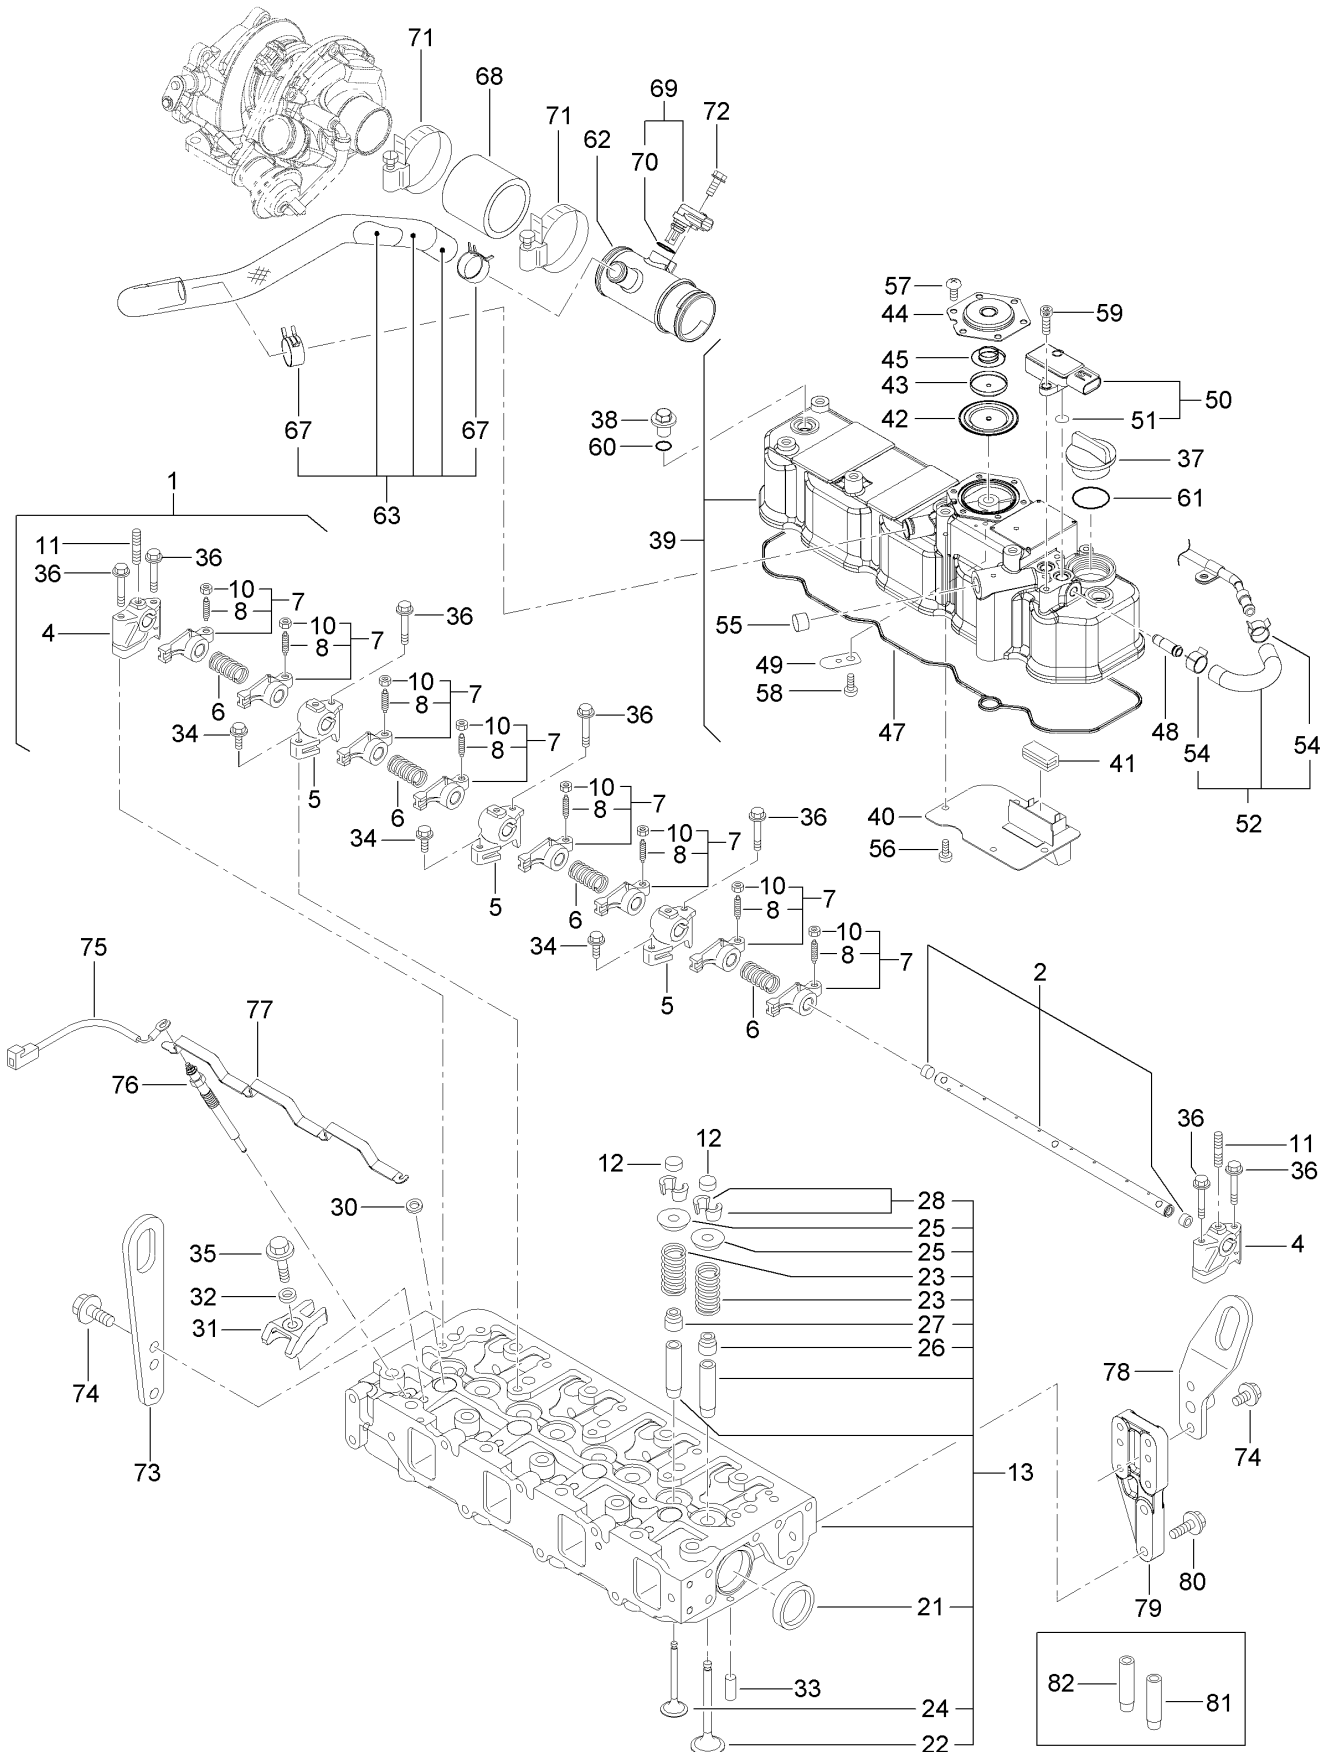

Cylinder Head and Cover Assembly

Cylinder Head and Cover Assembly (continued)

<i>Ref.</i>	<i>Part Number</i>	<i>Qty.</i>	<i>Description</i>	<i>Ref.</i>	<i>Part Number</i>	<i>Qty.</i>	<i>Description</i>
1	127-3005	1	Shaft ASM	45	125-6962	1	Spring-Diaphragm
2	127-3006	1	Shaft	47	127-3106	1	Gasket-Cover
4	127-2974	2	Support	48	127-3026	1	Joint
5	127-2975	3	Support	49	125-6994	1	Spring
6	127-2995	4	Spring	50	127-3029	1	Sensor-Pressure
7	127-2989	8	Arm-Rocker	51	127-3032	2	O Ring-Sensor, Pressure
8	125-7013	8	Screw-Adjust, Valve	52	127-3040	1	Hose ASM
10	125-7014	8	Nut	54	127-3041	2	Clip-Hose
11	127-3759	3	Stud	55	125-6913	1	Plug
12	127-2996	8	Cap-Valve	56	125-7186	4	Screw
13	127-3132	1	Cylinder Head ASM	57	125-7186	6	Screw
21	125-7240	2	Plug	58	125-7186	1	Screw
22	127-2990	4	Valve	59	127-3184	2	Bolt
23	127-3012	8	Spring	60	138-7829	3	O-Ring
24	127-2994	4	Valve	61	125-7197	1	O-Ring
25	127-3013	8	Retainer-Spring	62	137-5169	1	Breather Joint
26	127-2986	4	Seal-Stem, Valve	63	138-7830	1	Breather Hose ASM
27	127-3027	4	Seal-Stem, Valve	67	125-7040	1	Clip-Hose
28	127-3186	8	Pin-Cotter	68	127-3133	1	Hose-Intake
30	127-3021	4	Gasket-Injector	69	127-3030	1	Sensor-Temp, Air
31	127-3028	4	Retainer-Injector	70	127-3033	1	O-Ring
32	127-2980	4	Washer-Injector	71	125-7190	1	Clamp-Hose
33	125-7184	2	Pin-Spring	72	125-7208	1	Bolt
34	125-7215	3	Bolt	73	125-7111	1	Lifter
35	125-7217	4	Bolt	74	100-6928	1	Bolt
36	125-7220	7	Bolt	75	131-2704	1	Harness-Wire
37	125-6972	1	Cover-Filler	76	127-2991	1	Plug-Glow
38	125-6974	3	Knob	77	127-3123	1	Connector-Glow Plug
39	138-7828	1	Head Cover ASM	78	138-7868	1	Lifter-Engine
40	127-2988	1	Plate	79	138-7869	1	Spacer-Lifter
41	125-7012	1	Baffle	80	125-7215	1	Bolt
42	125-6959	1	Diaphragm	81	127-2979	1	Guide
43	125-6960	1	Plate	82	127-2997	1	Guide-Valve
44	125-6961	1	Plate-Breather