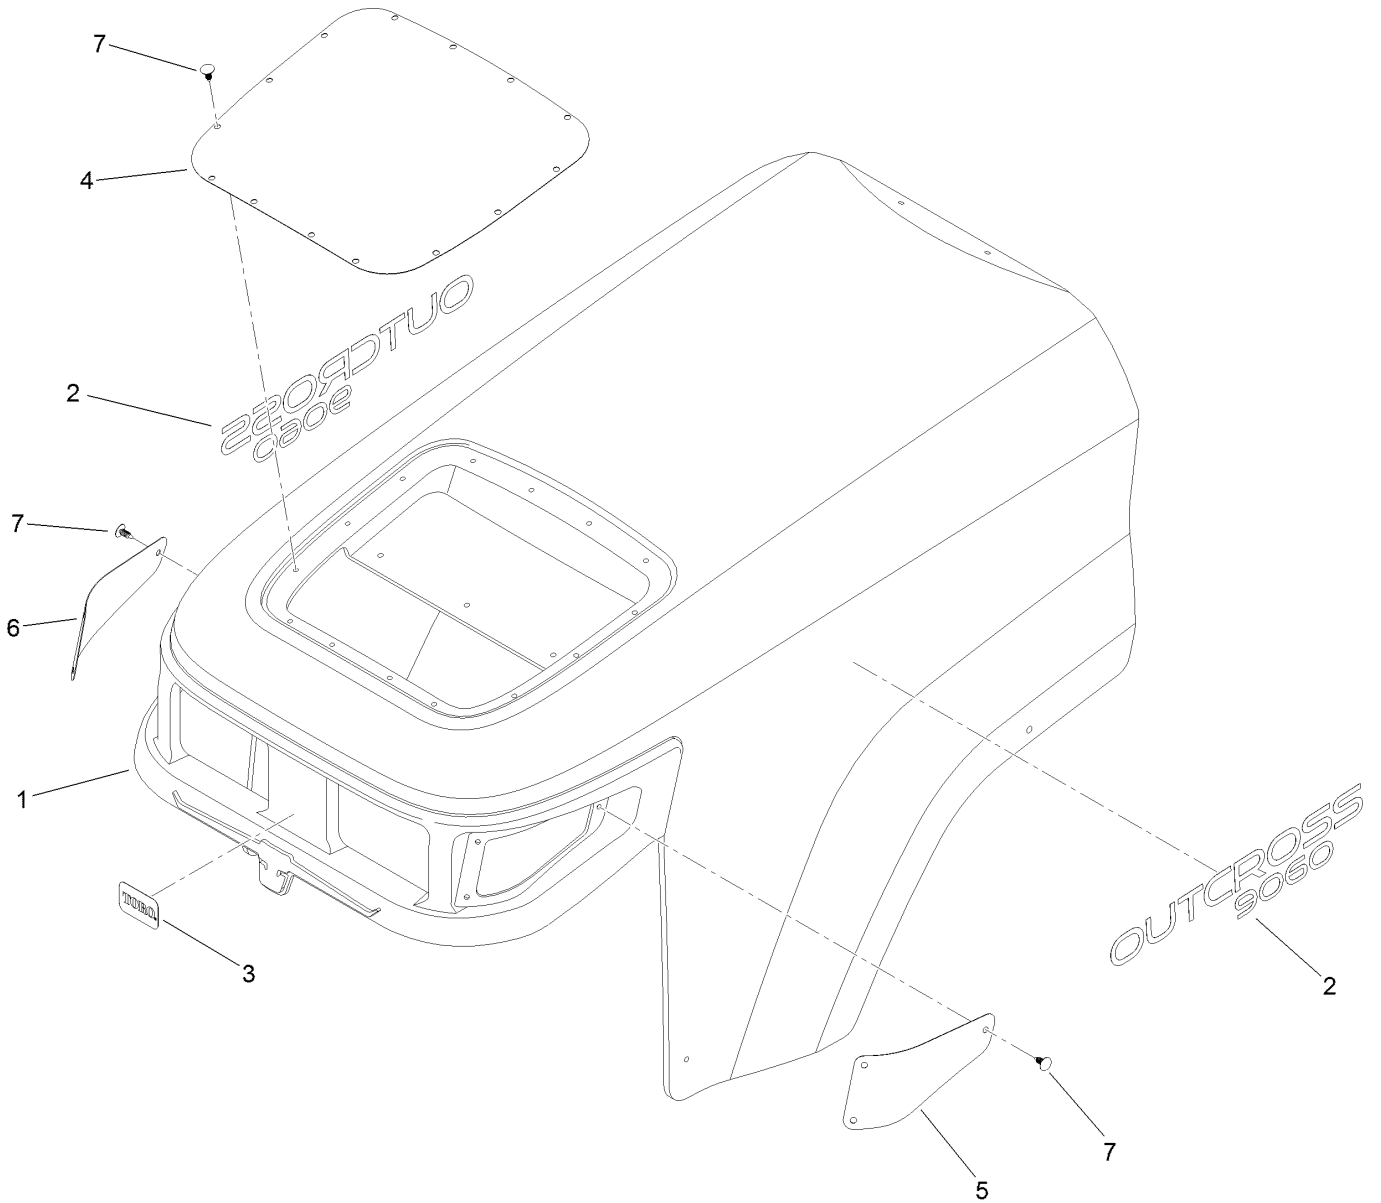

Hood Assembly (continued)

<i>Ref.</i>	<i>Part Number</i>	<i>Qty.</i>	<i>Description</i>	<i>Ref.</i>	<i>Part Number</i>	<i>Qty.</i>	<i>Description</i>
1	322-7	1	Screw-HH	16	138-4138	1	Hood ASM
3	104-7201	5	Nut-HF, NI	18	138-2013	2	Block-Foam
4	104-8300	1	Nut-HF, NI	19	138-3755-03	1	Bracket-Lift, Hood
5	115-2408	6	Clip-Speed	21	3274-69	8	Screw-HSBH
7	125-1122	2	Screw	22	3296-56	4	Nut-Lock, NI
8	138-9260	2	Headlight ASM	23	107069	3	Clip
9	136-9602-03	1	Support-Hood	25	138-8145-03	2	Brace-Hood
10	32105-18	2	Screw-HHF	26	321-8	4	Screw-HH
12	138-8279-01	1	Prop-Hood	27	3256-70	2	Washer-Flat
13	136-9779	1	Seal-Bulb	28	3274-104	2	Screw-HSBH
14	136-9786-03	1	Bracket-Light	29	3256-22	4	Washer-Flat
15	136-9792-03	1	Bracket-Hood, Rear	30	125-9249	1	Spacer-Coupler, Rubber

Hood Assembly No. 138-4138