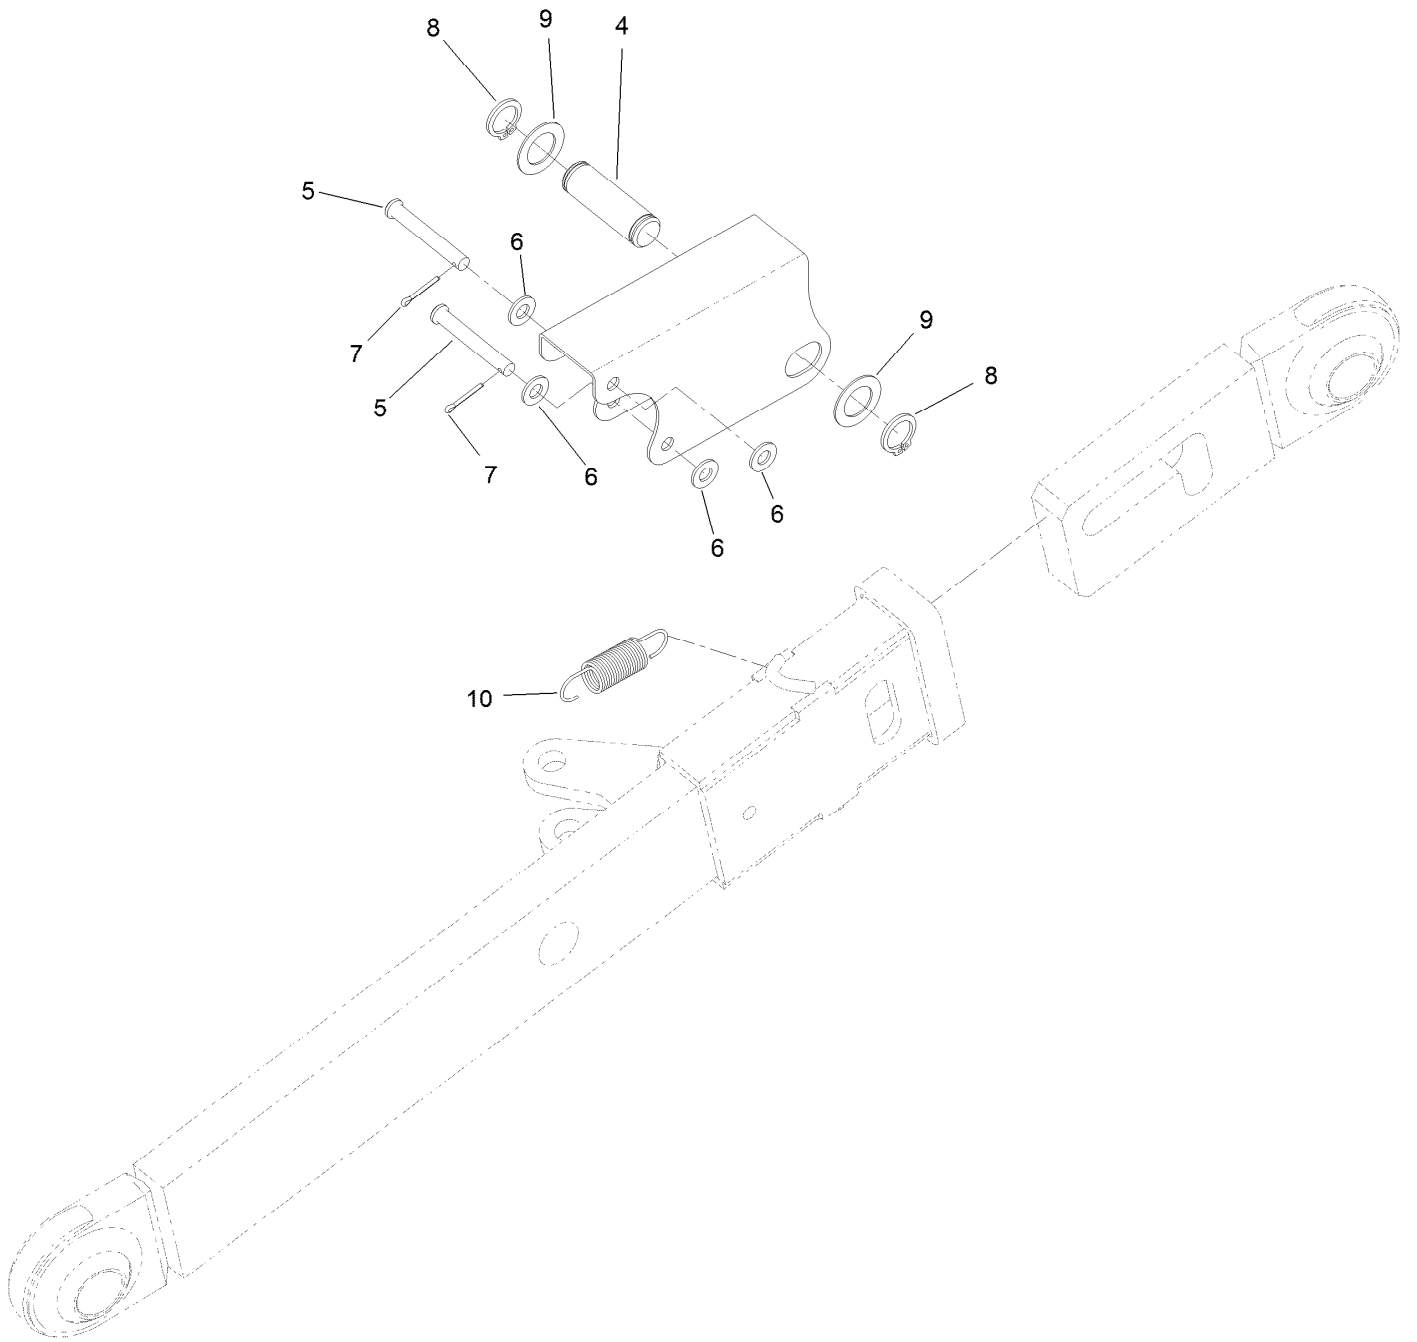

RH Extendable Arm Assembly

RH Extendable Arm Assembly (continued)

<i>Ref.</i>	<i>Part Number</i>	<i>Qty.</i>	<i>Description</i>	<i>Ref.</i>	<i>Part Number</i>	<i>Qty.</i>	<i>Description</i>
4	110-8189	1	Pin-Plain	8	32120-93	2	Ring-Retaining
5	110-0618	2	Pin-Clevis	9	1-413235	2	Washer, Spacer
6	3256-23	4	Washer-Plain	10	120-3888	1	Spring-Extension
7	3272-6	2	Pin-Cotter