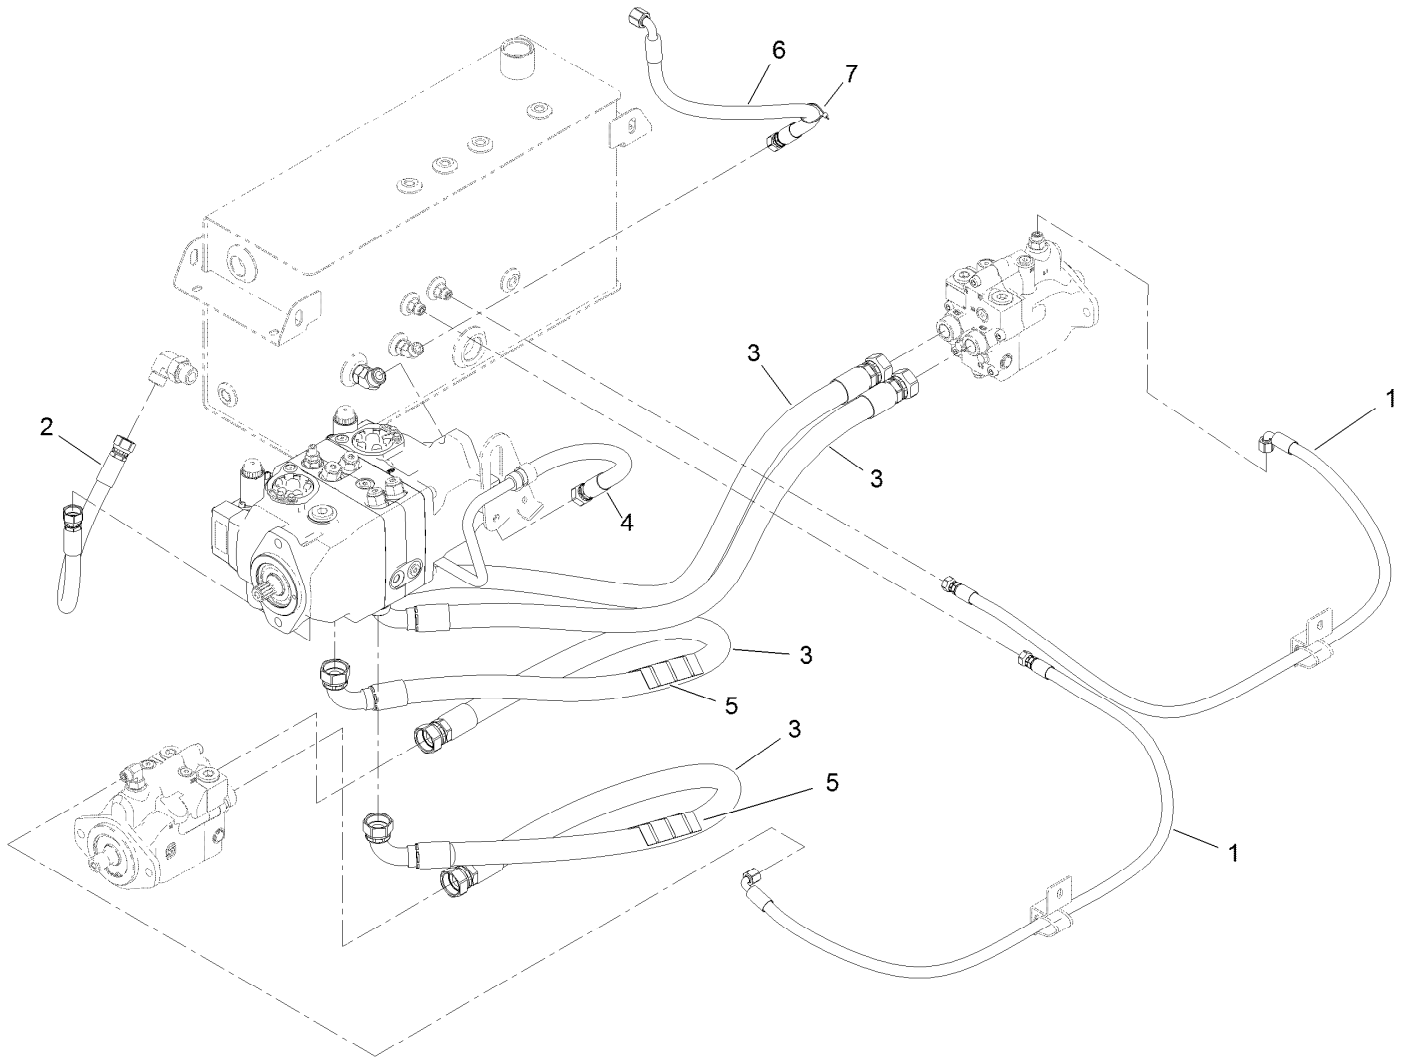

Hydraulic Hose Assembly 2

Hydraulic Hose Assembly 2 (continued)

<i>Ref.</i>	<i>Part Number</i>	<i>Qty.</i>	<i>Description</i>	<i>Ref.</i>	<i>Part Number</i>	<i>Qty.</i>	<i>Description</i>
1	100-3919	2	HYD Hose ASM	5	AU112950	2	Protector-Hose
2	120-3538	1	Hose-HYD	6	121-1559	1	Hose-HYD
3	132-6470	4	Hose ASM	7	3290-378	1	Tie-Cable
4	133-2297	1	Tube ASM