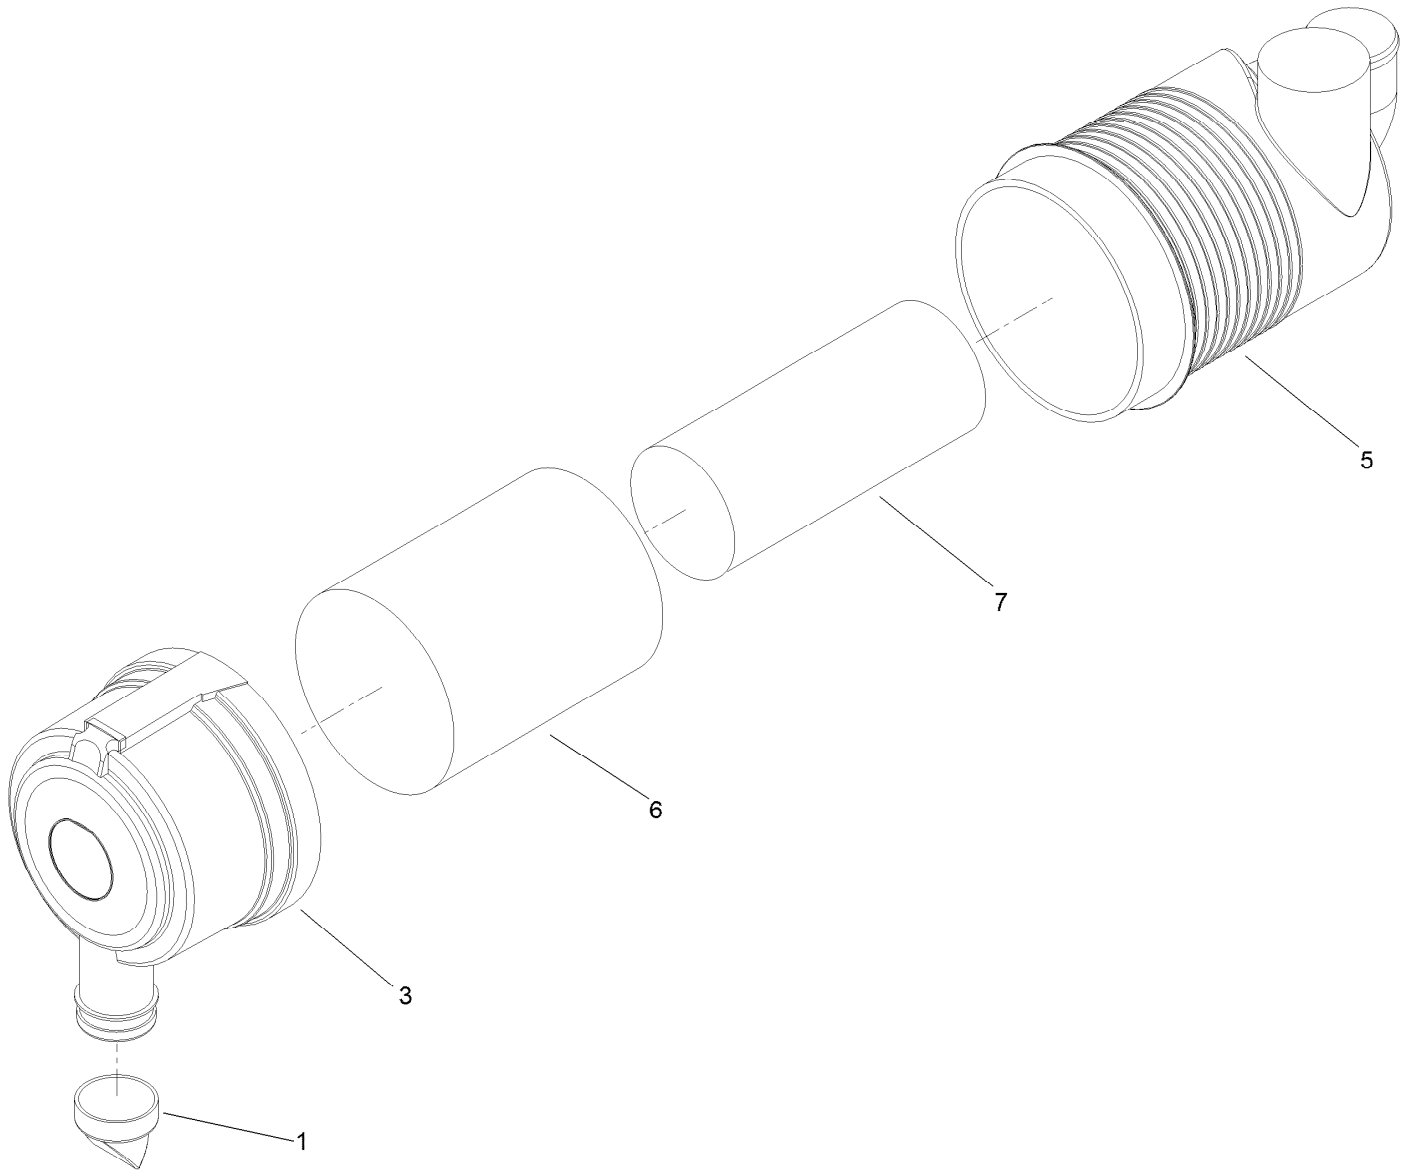

Air Intake Assembly (continued)

<i>Ref.</i>	<i>Part Number</i>	<i>Qty.</i>	<i>Description</i>	<i>Ref.</i>	<i>Part Number</i>	<i>Qty.</i>	<i>Description</i>
1	99-5410	1	Air Cleaner ASM	8	99-5414	1	Strap-Cleaner, Air
2	104-8300	2	Nut-HF, NI	8:1	108-1512	2	Spring
3	136-5195	1	Hose-Air	8:2	3256-22	2	Washer-Flat
4	136-5196	1	Hose-Air	8:3	33113-050	2	Screw-HH
5	2412-125	1	Clamp-Hose	8:4	33093-00	2	Washer-Flat
6	2412-130	1	Clamp-Hose	8:5	33023-00	2	Nut-Lock
7	3230-22	2	Screw-CARR	9	117-2749	2	Nut-Push

Air Cleaner Assembly No. 99-5410