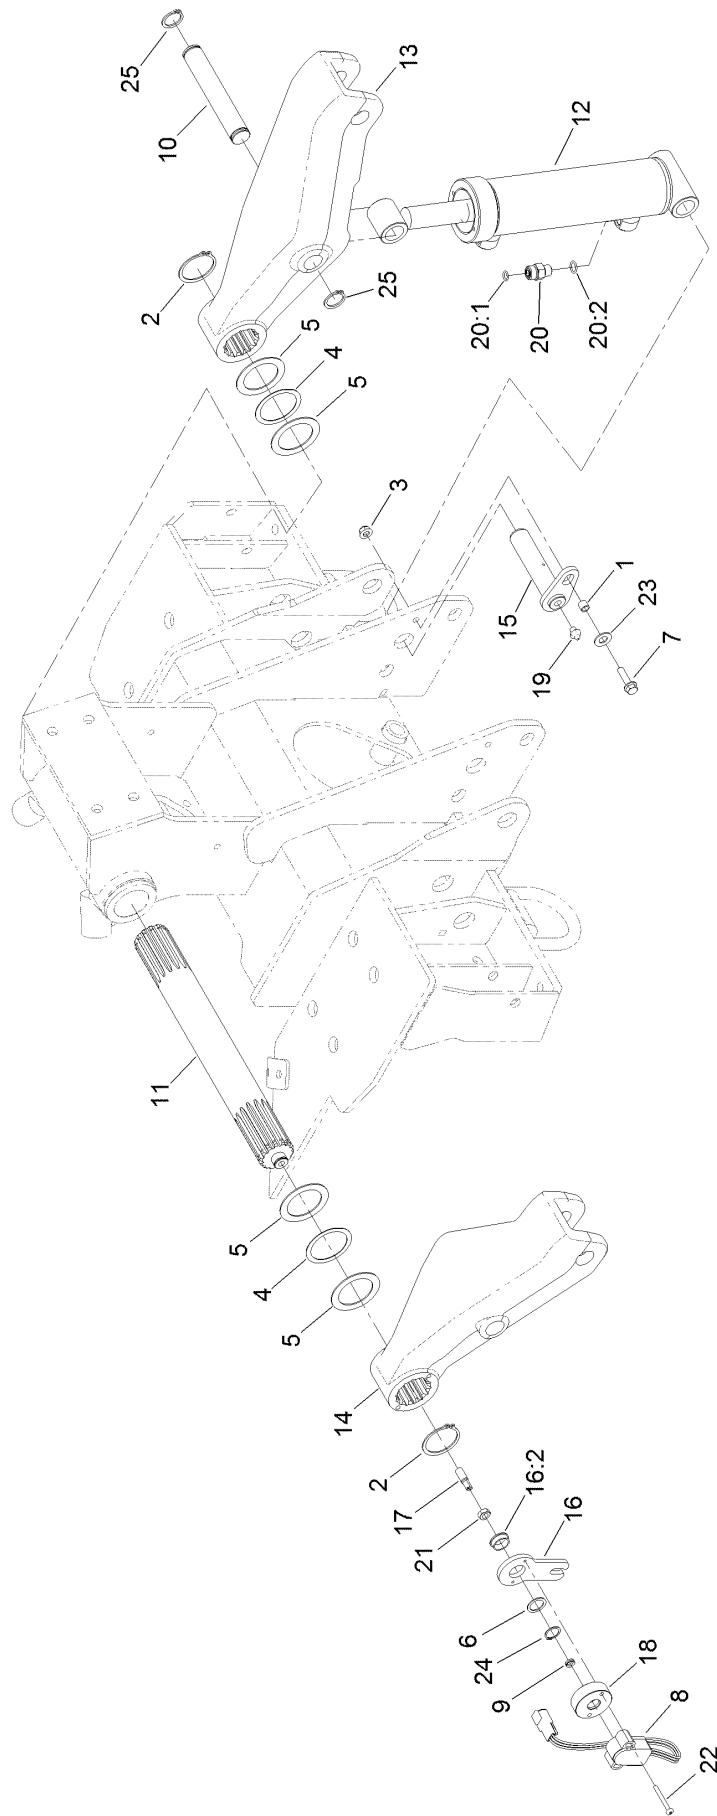

Rear Lift Assembly

Rear Lift Assembly (continued)

<i>Ref.</i>	<i>Part Number</i>	<i>Qty.</i>	<i>Description</i>	<i>Ref.</i>	<i>Part Number</i>	<i>Qty.</i>	<i>Description</i>
1	1-633545	2	Spacer	15	133-7638	2	Pin ASM
2	100-4196	2	Ring-Retaining	16	133-7800	1	Sensor Stop ASM
3	104-8300	2	Nut-HF, NI	16:2	99-4243	1	Bushing-Flange
4	107-3947	2	Washer-Nylon	17	133-7804	1	Shaft-Sensor
5	115-0169	4	Washer-Thrust	18	133-7805	1	Spacer-Sensor
6	115-7210	1	Washer-Thrust	19	302-2	2	Fitting-Grease
7	119-4036	2	Screw-HHF	20	340-2	4	Fitting-Straight
8	122-0943	1	Sensor-Position	20:1	237-22	1	O-Ring
9	131-3187	1	Seal-V-Ring	20:2	237-42	1	O-Ring
10	131-5444	2	Pin	21	3220-3	1	Nut-HJ
11	132-6439	1	Shaft-Spline	22	3250-48	2	Screw-PPH
12	133-7622	2	Cylinder-HYD	23	3256-25	2	Washer-Flat
13	133-7626	1	Arm-Lift, RH	24	32120-72	1	Ring-Snap
14	133-7628	1	Arm-Lift, LH	25	32151-36	4	Ring-Retaining