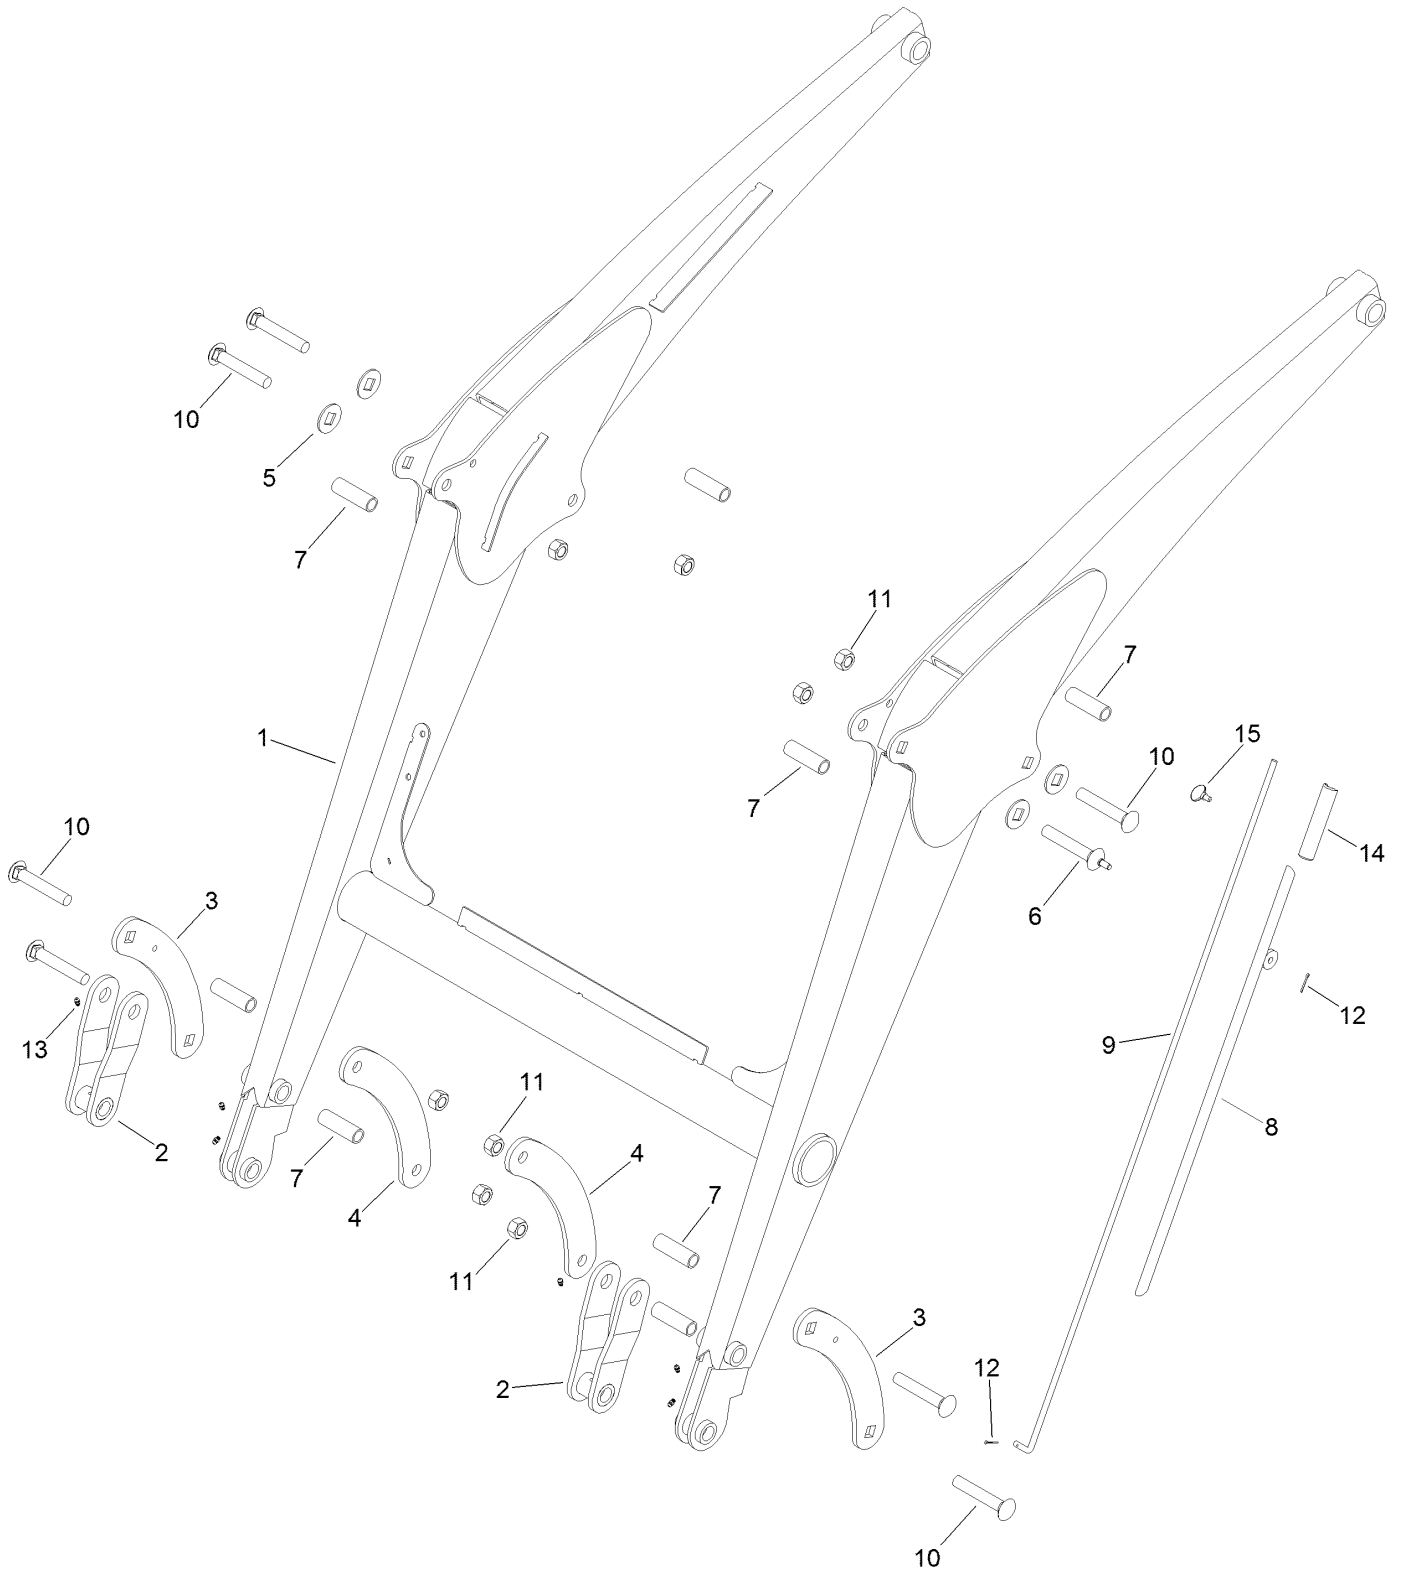

Turf Loader Frame Assembly

Turf Loader Frame Assembly (continued)

<i>Ref.</i>	<i>Part Number</i>	<i>Qty.</i>	<i>Description</i>	<i>Ref.</i>	<i>Part Number</i>	<i>Qty.</i>	<i>Description</i>
1	138-8028	1	Frame	9	138-8036	1	Rod-Gauge, Inner
2	138-8029	2	Linkage	10	138-8037	7	Bolt-Carriage
3	138-8030	2	Strap-Pivot, Outside	11	32153-6	8	Nut-Lock
4	138-8031	2	Strap-Pivot, Inside	12	3272-11	2	Pin-Cotter
5	138-8032	4	Washer-Square Head	13	302-52	6	Fitting-Grease
6	138-8033	1	Bolt-Rod, Gauge	14	138-8040	1	Bushing-Insert
7	138-8034	8	Bushing-Insert	15	138-8041	1	Screw-Thumb
8	138-8035	1	Holder-Rod, Gauge