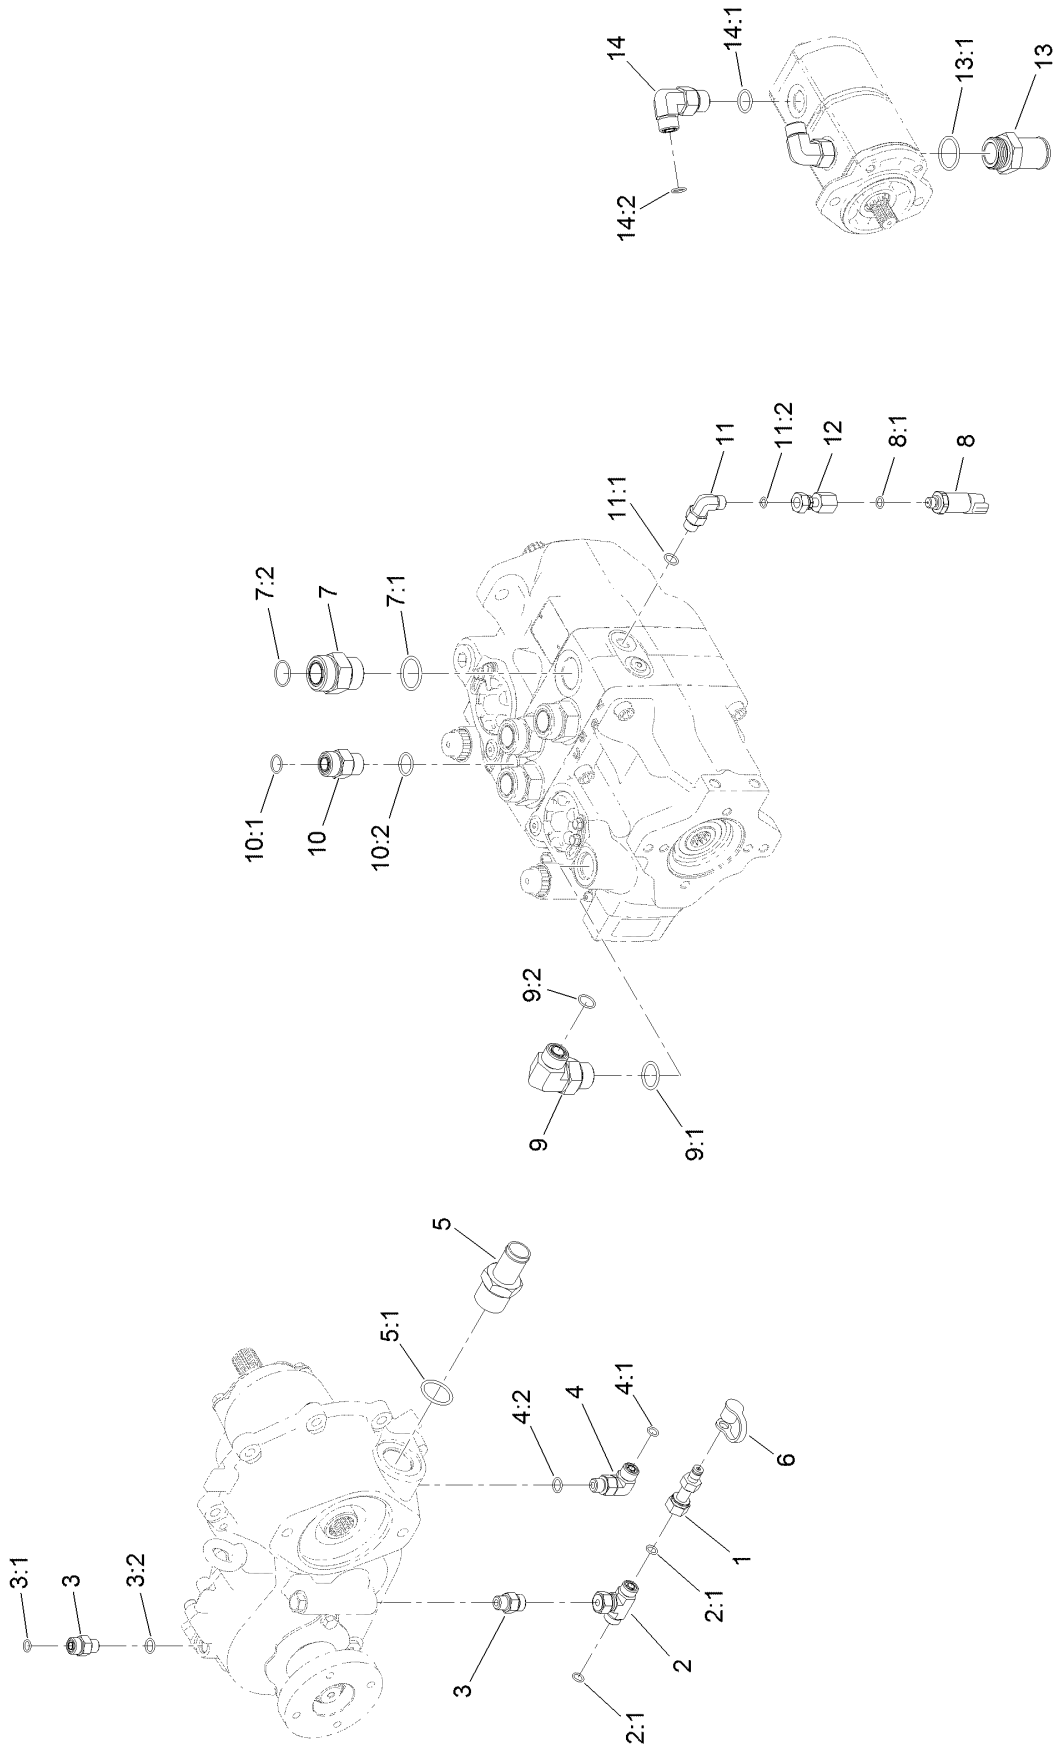

Transmission, Gearbox and Gear Pump Fitting Assembly

Transmission, Gearbox and Gear Pump Fitting Assembly (continued)

<i>Ref.</i>	<i>Part Number</i>	<i>Qty.</i>	<i>Description</i>	<i>Ref.</i>	<i>Part Number</i>	<i>Qty.</i>	<i>Description</i>
1	86-5480	1	Nipple-Test	8:1	237-78	1	O-Ring
2	340-166	1	Fitting-Tee	9	340-139	1	Fitting-Elbow 90
2:1	237-22	2	O-Ring	9:1	237-81	1	O-Ring
3	340-2	2	Fitting-Straight	9:2	237-65	1	O-Ring
3:1	237-22	1	O-Ring	10	340-7	1	Fitting-Straight
3:2	237-42	1	O-Ring	10:1	237-65	1	O-Ring
4	340-77	1	Fitting-Elbow, 90 DEG	10:2	237-80	1	O-Ring
4:1	237-22	1	O-Ring	11	340-82	2	Fitting-Elbow, 90 DEG
4:2	237-42	1	O-Ring	11:1	237-42	1	O-Ring
5	354-78	1	Fitting-STR	11:2	237-21	1	O-Ring
5:1	237-146	1	O-Ring	12	AU8SA60404	2	Fitting-Straight
6	354-79	1	Cap-Dust	13	125-1528	1	Fitting-STR
7	104-3797	4	Fitting-Straight	13:1	237-146	1	O-Ring
7:1	237-146	1	O-Ring	14	340-105	2	Fitting-Elbow, 90 DEG
7:2	340-65	1	O-Ring	14:1	237-80	1	O-Ring
8	119-0011	2	Pressure Transducer ASM	14:2	237-30	1	O-Ring