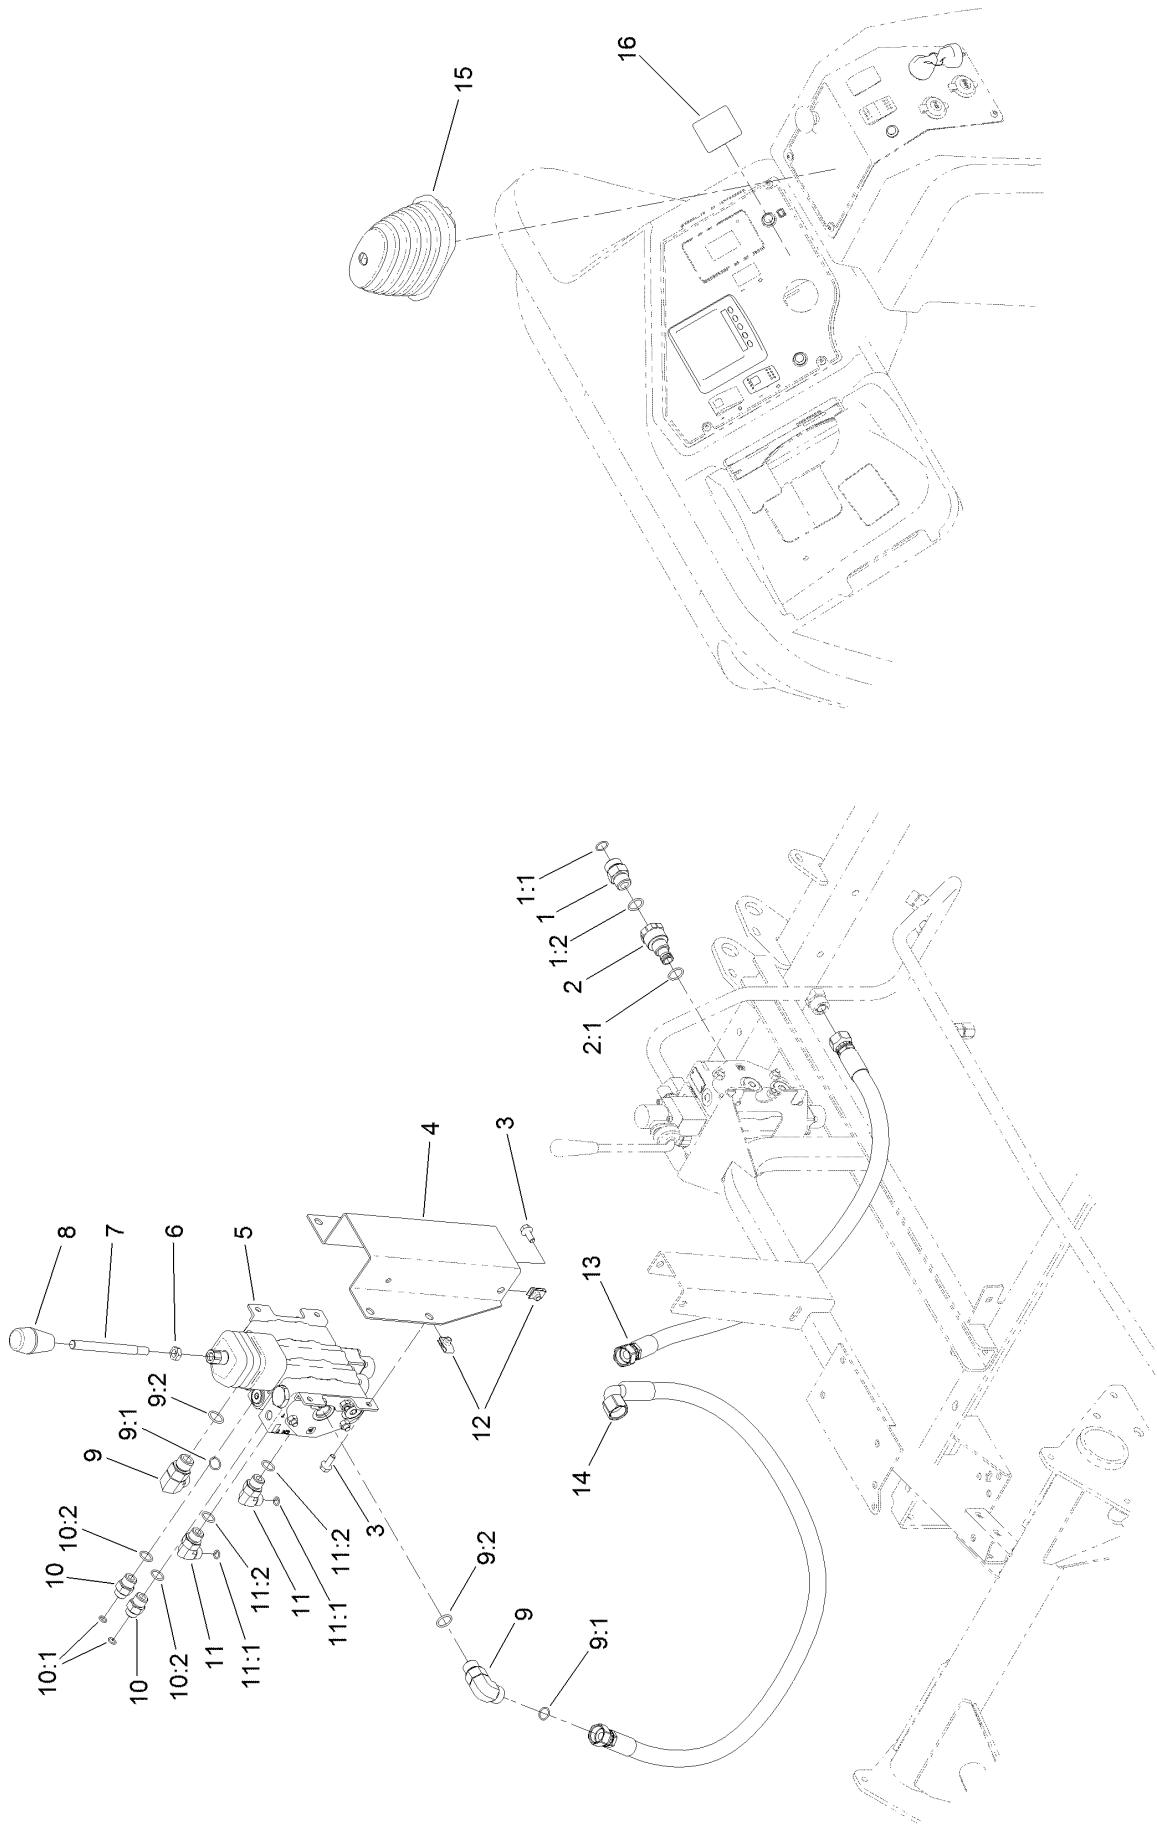

Joystick Kit Assembly

Joystick Kit Assembly (continued)

<i>Ref.</i>	<i>Part Number</i>	<i>Qty.</i>	<i>Description</i>	<i>Ref.</i>	<i>Part Number</i>	<i>Qty.</i>	<i>Description</i>
1	340-7	1	Fitting-Straight	9:2	237-80	1	O-Ring
1:1	237-65	1	O-Ring	10	340-3	2	Fitting-Straight
1:2	237-80	1	O-Ring	10:1	237-22	1	O-Ring
2	131-5643	1	Fitting-Power Beyond	10:2	237-79	1	O-Ring
2:1	237-80	1	O-Ring	11	340-18	2	Fitting-HYD, 90 DEG
3	3234-47	8	Screw-HHF	11:1	237-79	1	O-Ring
4	136-9973-03	1	Bracket-Valve	11:2	237-22	1	O-Ring
5	131-5638	1	Valve-Loader	12	94-2413	8	Nut-U
6	3218-4	1	Nut-Jam	13	133-2279	1	Hose ASM
7	136-9843	1	Rod-Control	14	133-2269	1	Hose ASM
8	131-8473	1	Knob-Tapered	15	117-8063	1	Boot-Shift
9	340-17	2	Fitting-Elbow, 90 DEG	16	138-4101	1	Decal-Joystick
9:1	237-65	1	O-Ring				