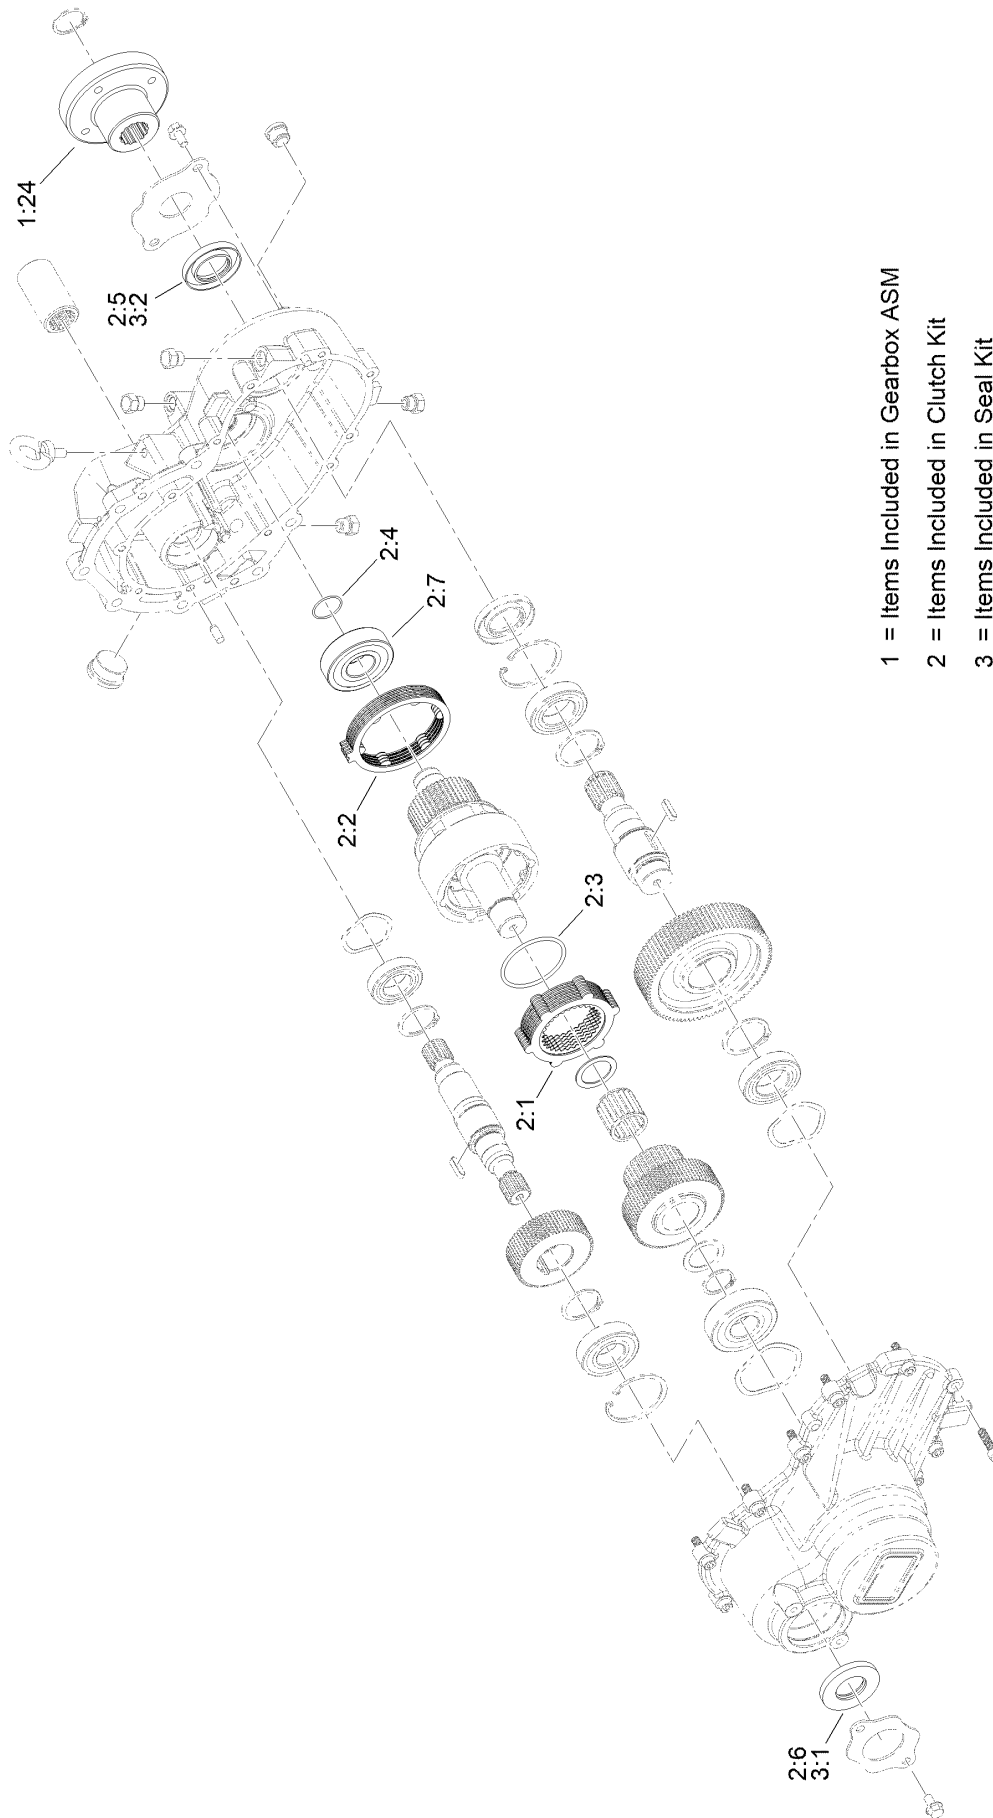

Gearbox Assembly No. 138-4083