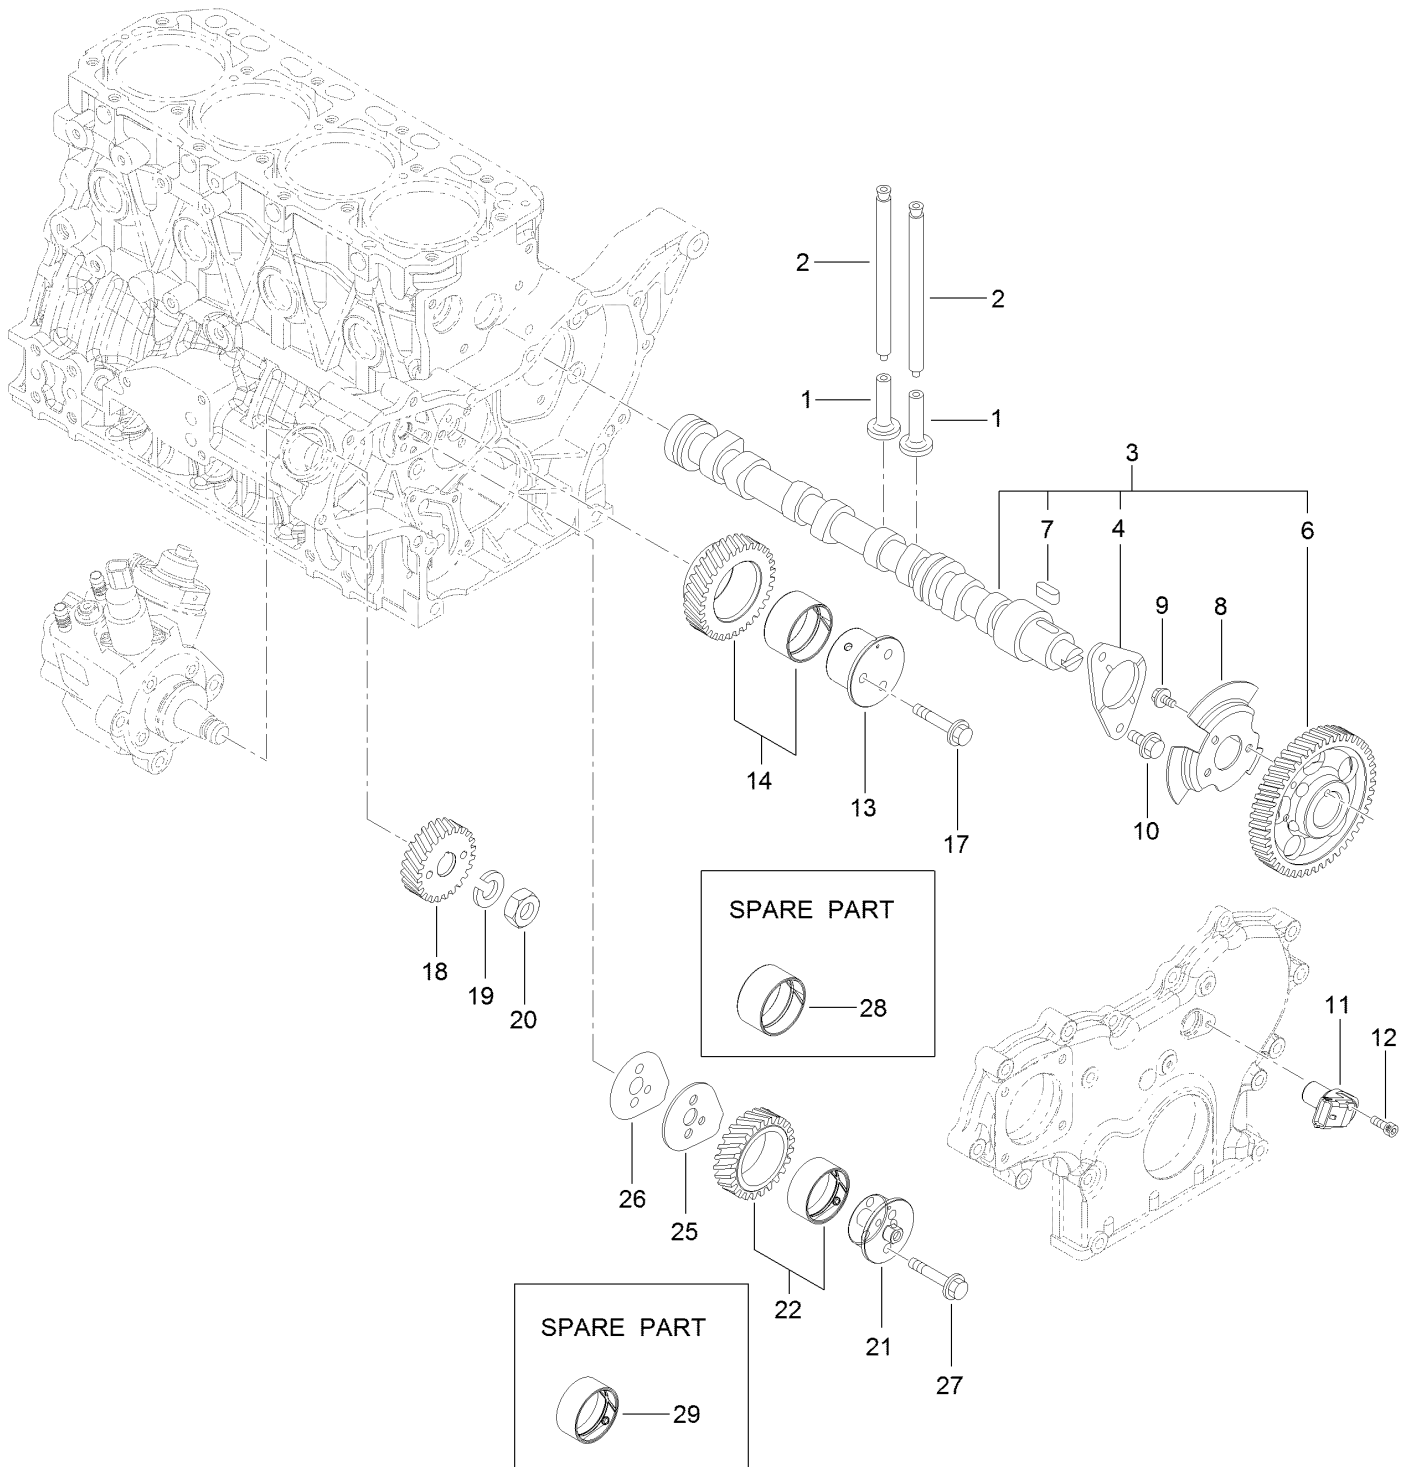

Camshaft and Driving Gear Assembly

Camshaft and Driving Gear Assembly (continued)

<i>Ref.</i>	<i>Part Number</i>	<i>Qty.</i>	<i>Description</i>	<i>Ref.</i>	<i>Part Number</i>	<i>Qty.</i>	<i>Description</i>
1	125-7016	8	Tappet	14	127-3066	1	Idle Gear A ASM
2	125-7017	8	Rod-Push	17	125-7219	3	Bolt
3	127-3113	1	Camshaft ASM	18	127-3070	1	Gear-Pump, Supply
4	125-7008	1	Metal-Thrust	19	127-3167	1	Washer-Spring
6	127-3052	1	Gear-Camshaft	20	127-3185	1	Nut-Lock
7	125-7185	1	Key	21	127-3064	1	Shaft-Idle, Gear B
8	127-3053	1	Pulser-Camshaft	22	127-3067	1	Idle Gear B ASM
9	125-7205	3	Bolt	25	127-3068	1	Plate-Idle, Shaft
10	125-7213	2	Bolt	26	127-3069	1	Gasket-Idle, Shaft B
11	127-3054	1	Sensor-Rev, Gear	27	125-7218	2	Bolt
12	127-3184	1	Bolt	28	125-6927	1	Bushing
13	127-3063	1	Shaft-Idle, Gear A	29	127-3065	1	Bushing