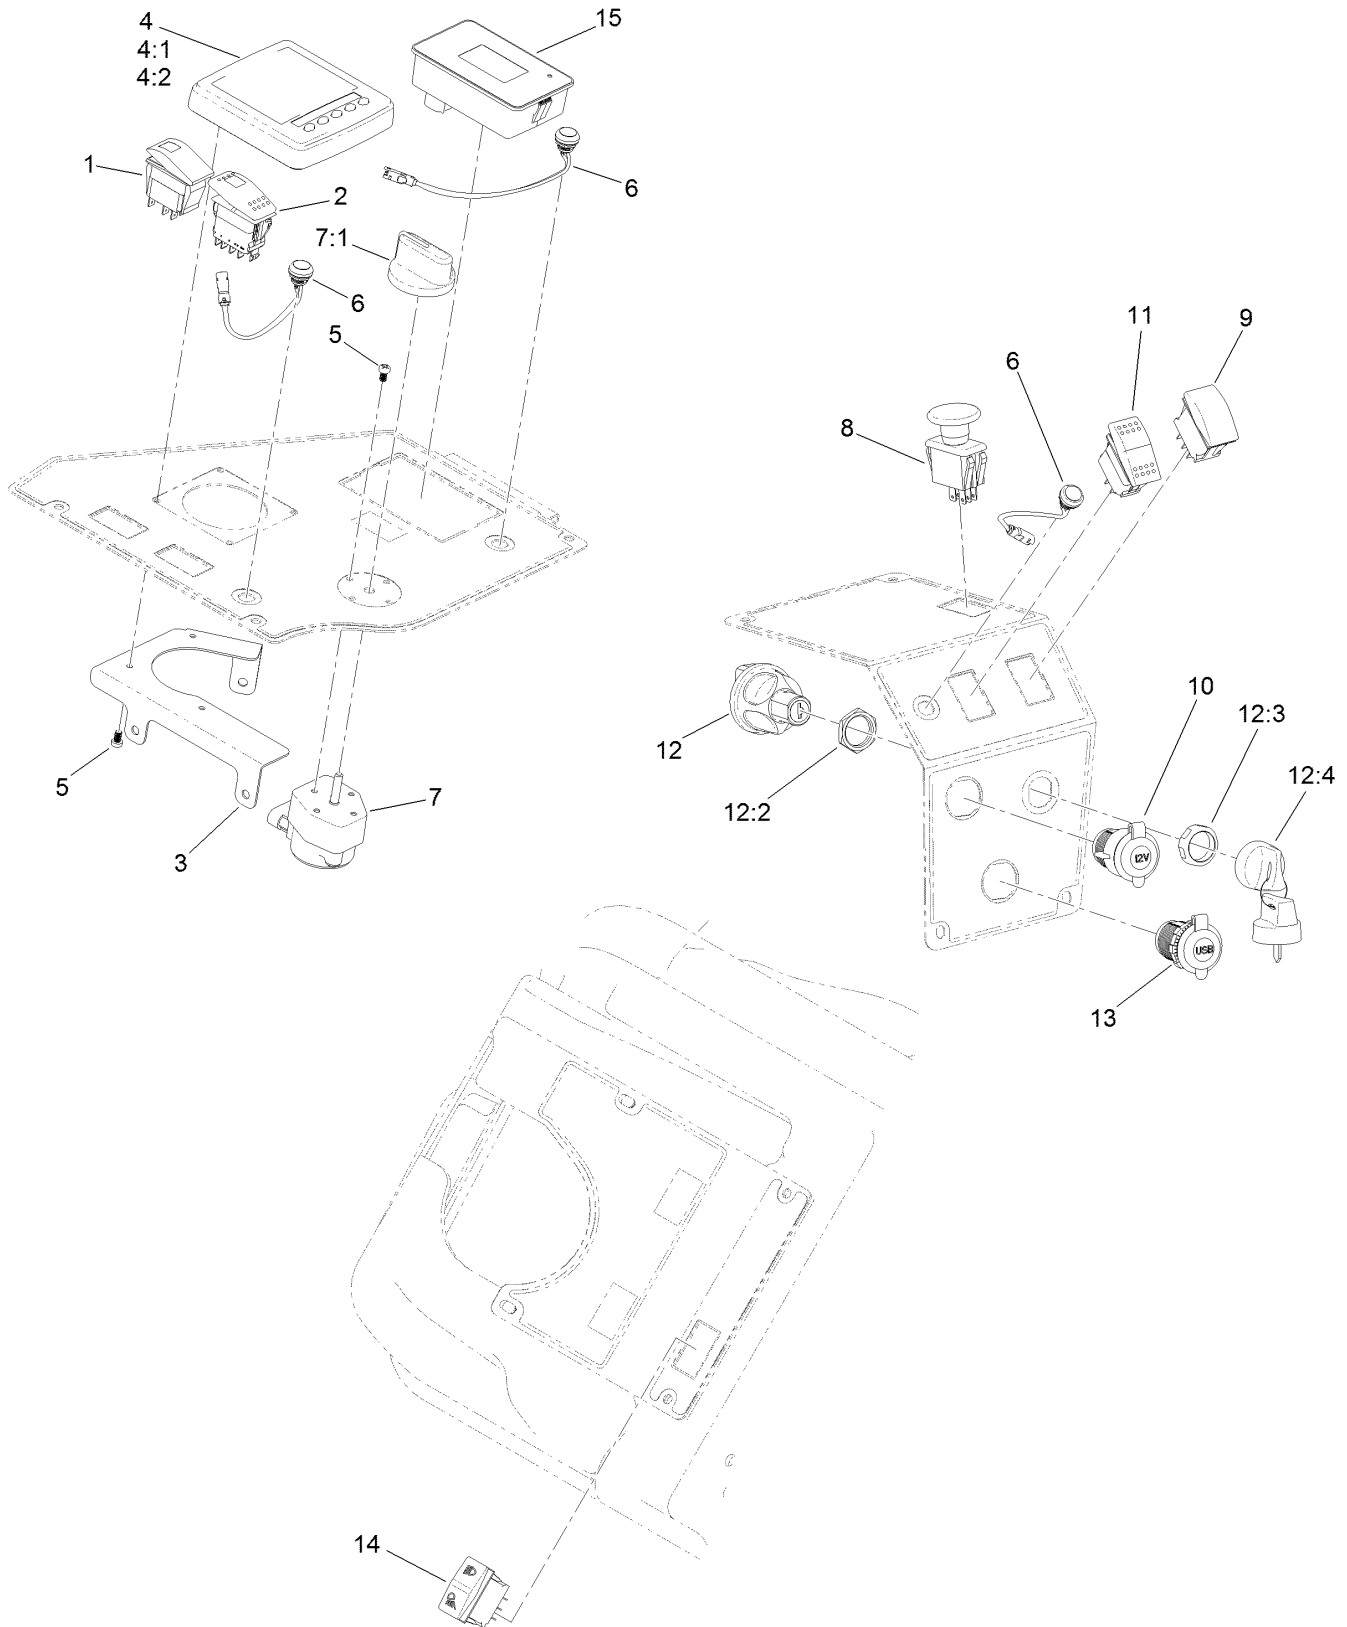

Dash and Console Control Assembly

Dash and Console Control Assembly (continued)

<i>Ref.</i>	<i>Part Number</i>	<i>Qty.</i>	<i>Description</i>	<i>Ref.</i>	<i>Part Number</i>	<i>Qty.</i>	<i>Description</i>
1	105-4232	1	Switch	9	100-1535	1	Switch-Rocker, (On)-Off-(On)
2	122-0938	1	Switch-Rocker	10	109-9376	1	Receptacle-12V
3	122-1109-03	1	Bracket-Panel, Wire	11	114-3329	1	Switch-Rocker
4	125-5320	1	Infocenter	12	121-5159	1	Ignition Switch ASM
4:1	115-8884	4	Nut-Thumb	12:2	121-5160	1	Nut-Hex
4:2	115-8885	4	Stud	12:3	121-5161	1	Nut-Face
5	132-7668	8	Screw-PPH	12:4	121-5162	1	Set-Key, Ignition
6	136-9678	3	Switch-Pushbutton	13	131-8388	1	Socket-USB
7	122-1338	1	Switch-Rotary	14	120-0334	1	Switch-Rocker
7:1	122-1362	1	Knob	15	122-1201	1	Module-Display
8	93-9999	1	Switch-PTO