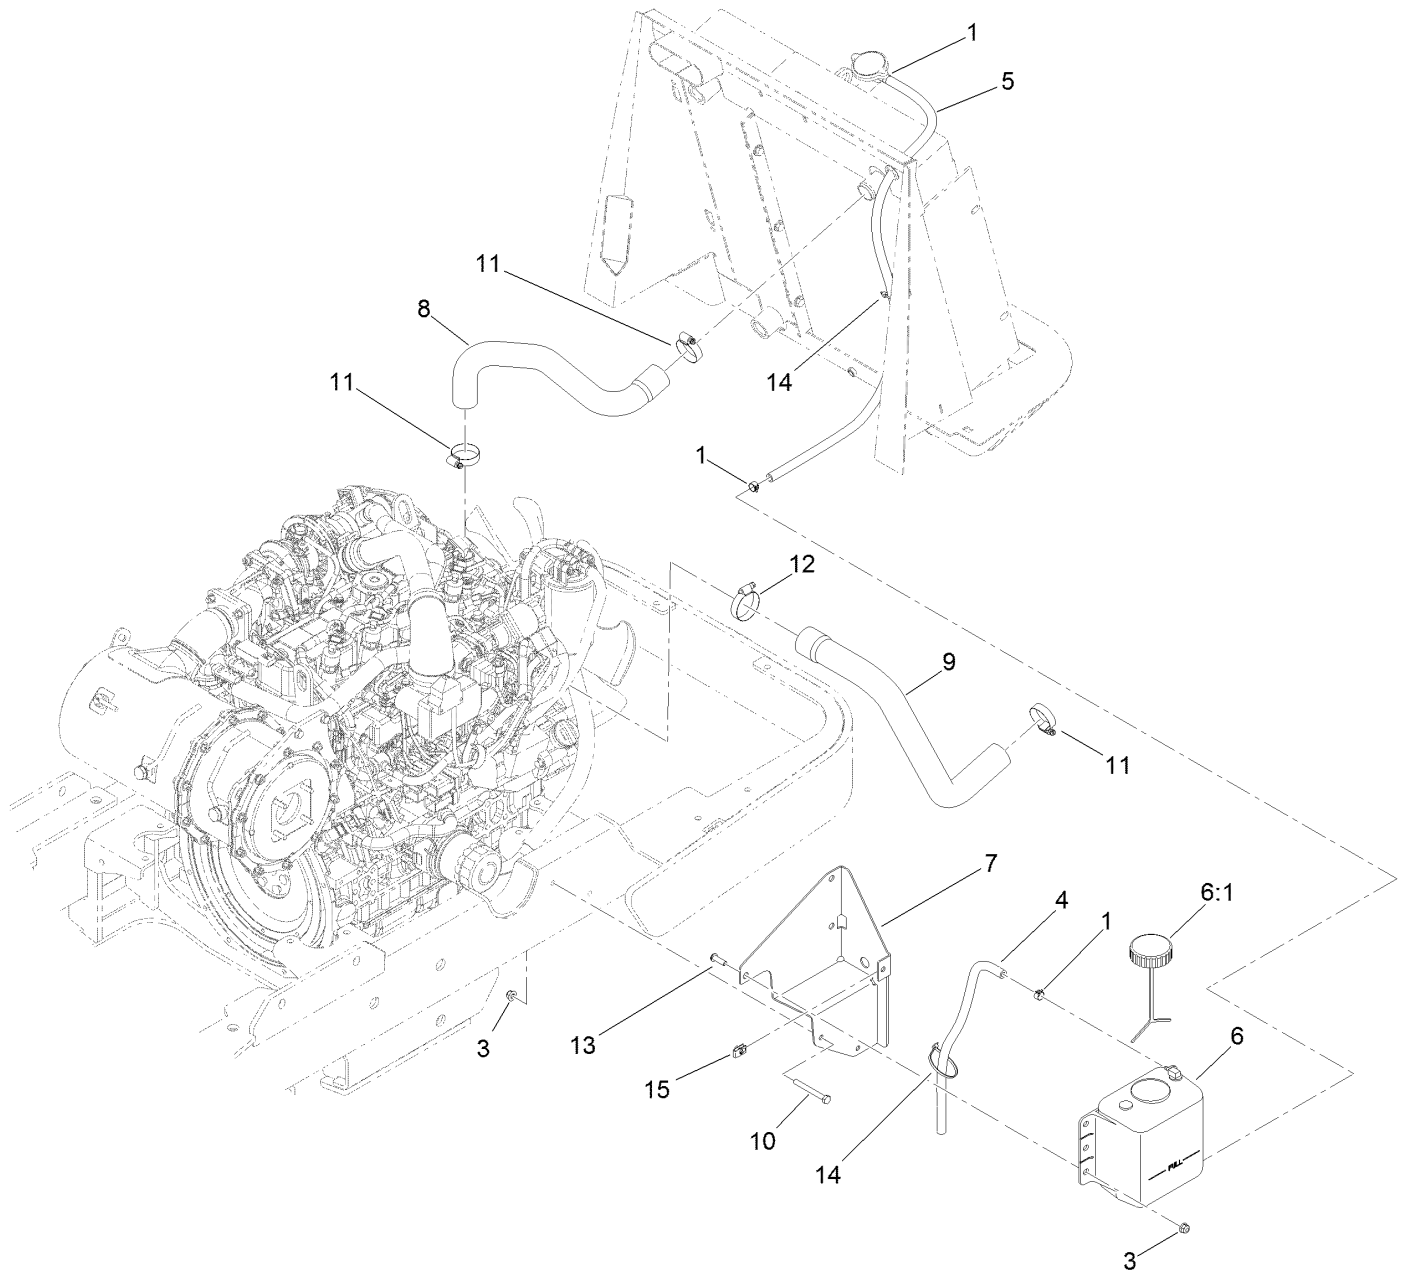

Radiator Assembly (continued)

<i>Ref.</i>	<i>Part Number</i>	<i>Qty.</i>	<i>Description</i>	<i>Ref.</i>	<i>Part Number</i>	<i>Qty.</i>	<i>Description</i>
1	93-9595	1	Lanyard	10	138-1855	1	Bracket-Clamp
2	104-8300	1	Nut-HF, NI	11	138-2029	1	Bracket-Clamp
3	115-5103	4	Screw-HHF	12	138-2049	1	Plate-Clamp
4	94-2413	2	Nut-U	13	138-3750	1	Bracket-Cooler, RH
5	116-7205	1	Cooler	14	138-3751	1	Bracket-Cooler, LH
6	119-1422	3	Mount-Isolator	15	322-1	1	Screw-HH
7	120-4654	2	Screw-HHF	16	340-9	2	Fitting-STR
8	131-5630	1	Radiator Cooler ASM	16:1	237-58	1	O-Ring
8:1	119-1430	1	Radiator Cap ASM	16:2	237-81	1	O-Ring
8:1:2	117-3276	1	Decal-Danger	17	3234-29	3	Screw-HHF
8:2	33114-025	6	Screw-HH	18	88-7200	1	Washer-Flat
8:3	33094-00	12	Washer-Plain	19	3256-57	1	Washer-Flat
8:4	33014-00	6	Nut-Hex	20	107069	6	Clip
8:5	99-8551	1	Plug-Pipe	21	5-0652	1	Spacer
9	131-8402	1	Strap-Down, Hold				

Engine Cooling and Hose Assembly