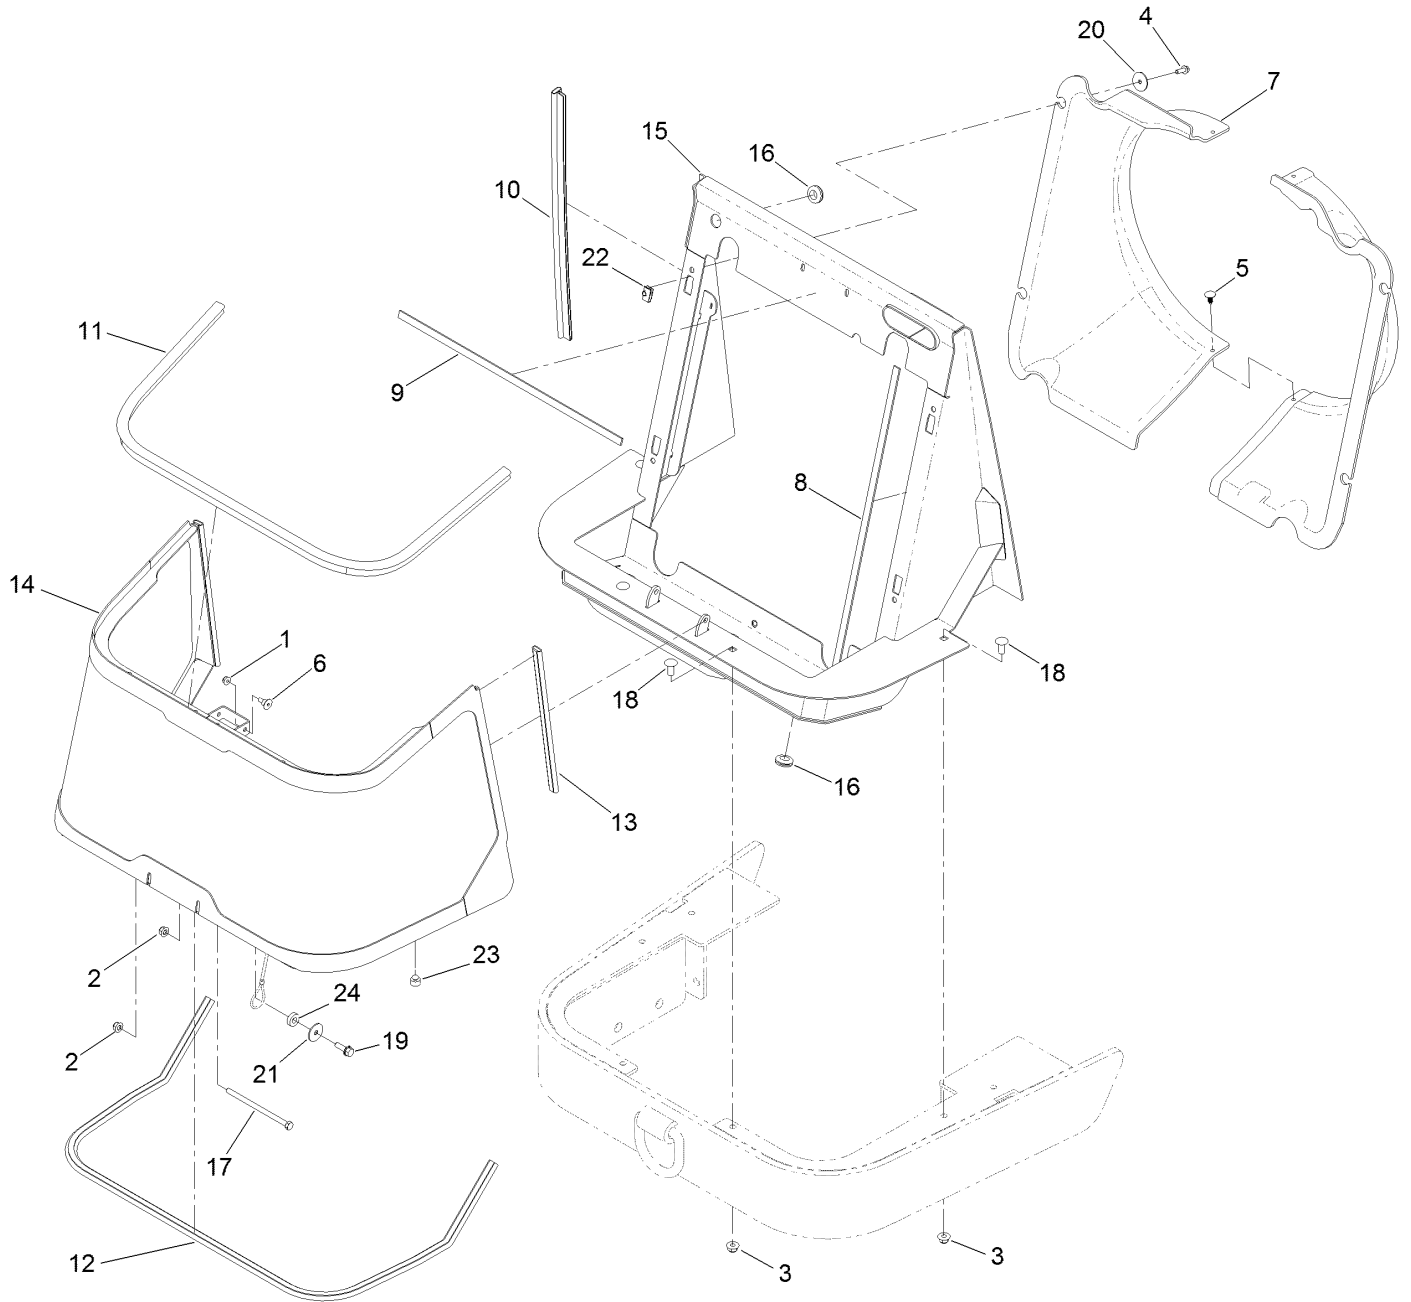

Exhaust and Bracket Assembly (continued)

<i>Ref.</i>	<i>Part Number</i>	<i>Qty.</i>	<i>Description</i>	<i>Ref.</i>	<i>Part Number</i>	<i>Qty.</i>	<i>Description</i>
1	18-2130	2	Clamp	10	133-7870	1	Tube-Exhaust
2	48-9590	4	Washer-Lock	11	133-7893-03	1	Bracket-Exhaust
3	63-7400	1	Washer-Rebound	12	323-13	1	Screw-HH
4	104-8301	3	Nut-HF, NI	13	323-6	2	Screw-HH
5	121-3058	1	Gasket-Exhaust	14	33004-00	4	Nut-HF
6	121-3060	1	Flange-Exhaust	15	33104-016	1	Screw-HHF
7	122-0940	1	Bracket-Harness, Engine	16	33115-020	6	Screw-HH
8	131-1821	1	Mount-Engine				

Screen and Support Assembly