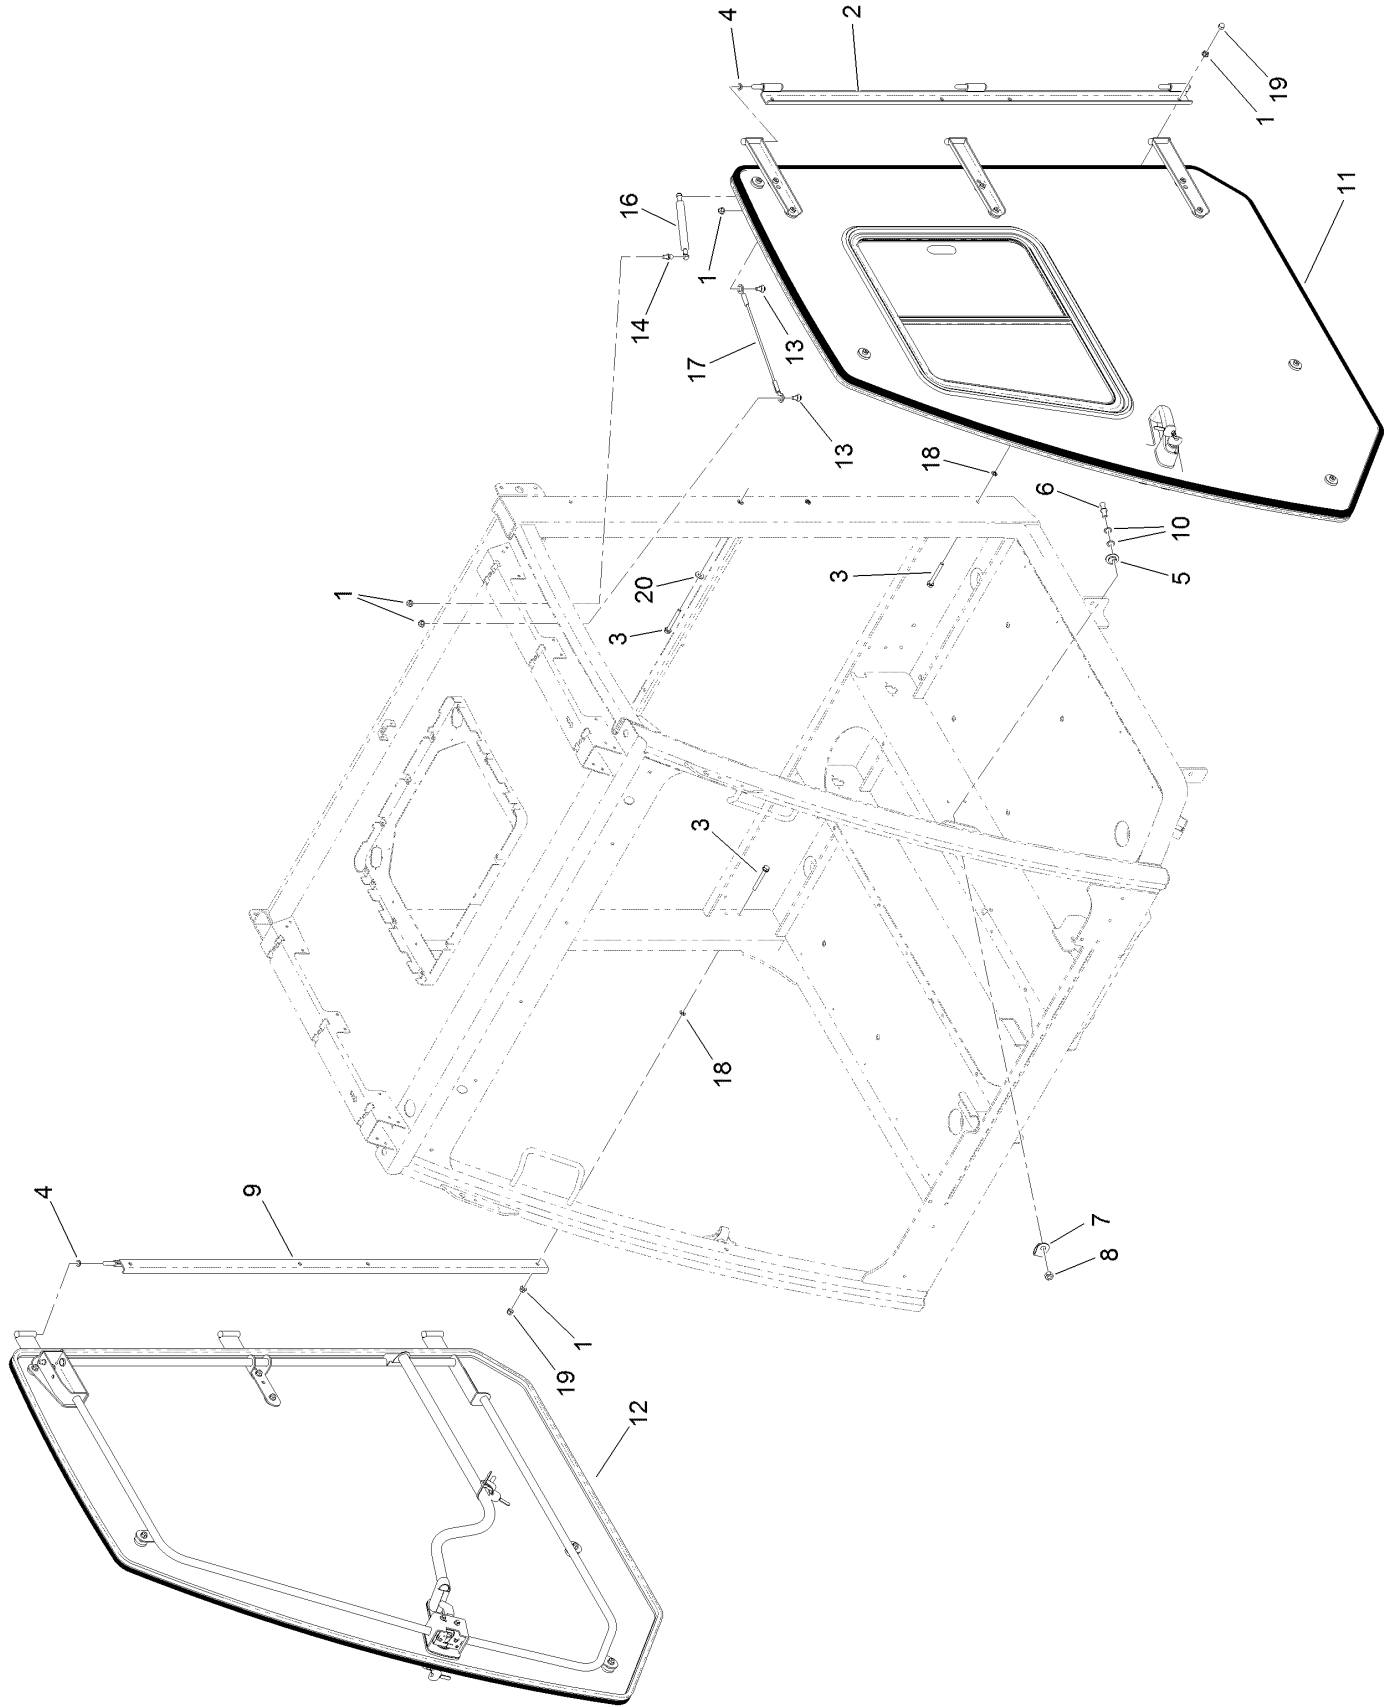

Door Assembly

Door Assembly (continued)

<i>Ref.</i>	<i>Part Number</i>	<i>Qty.</i>	<i>Description</i>	<i>Ref.</i>	<i>Part Number</i>	<i>Qty.</i>	<i>Description</i>
1	104-8300	14	Nut-HF, NI	11		1	LH Door ASM ●
2	137-1229-03	1	LH Door Mount ASM	12		1	RH Door ASM ●
3	139-1891	8	Screw-HHF	13	120-9471	4	Bolt-Shoulder
4	121-8441	6	Washer-Spacer	14	98-3104	2	Stud-Ball
5	125-9992	2	Adjuster-Stud	16	130-6083	2	Spring-Gas, Door
6	132-3718	2	Stud-Striker	17	130-5726	2	Lanyard
7	121-8393	2	Guard-Striker	18	109-5667	8	Nut-Push
8	106-0327	2	Nut-Hex	19	131-4535	8	Nut-Acorn
9	137-1230-03	1	RH Door Mount ASM	20	3256-71	4	Washer-Flat
10	73-0040	4	Washer-Thrust				

● Not serviced separately