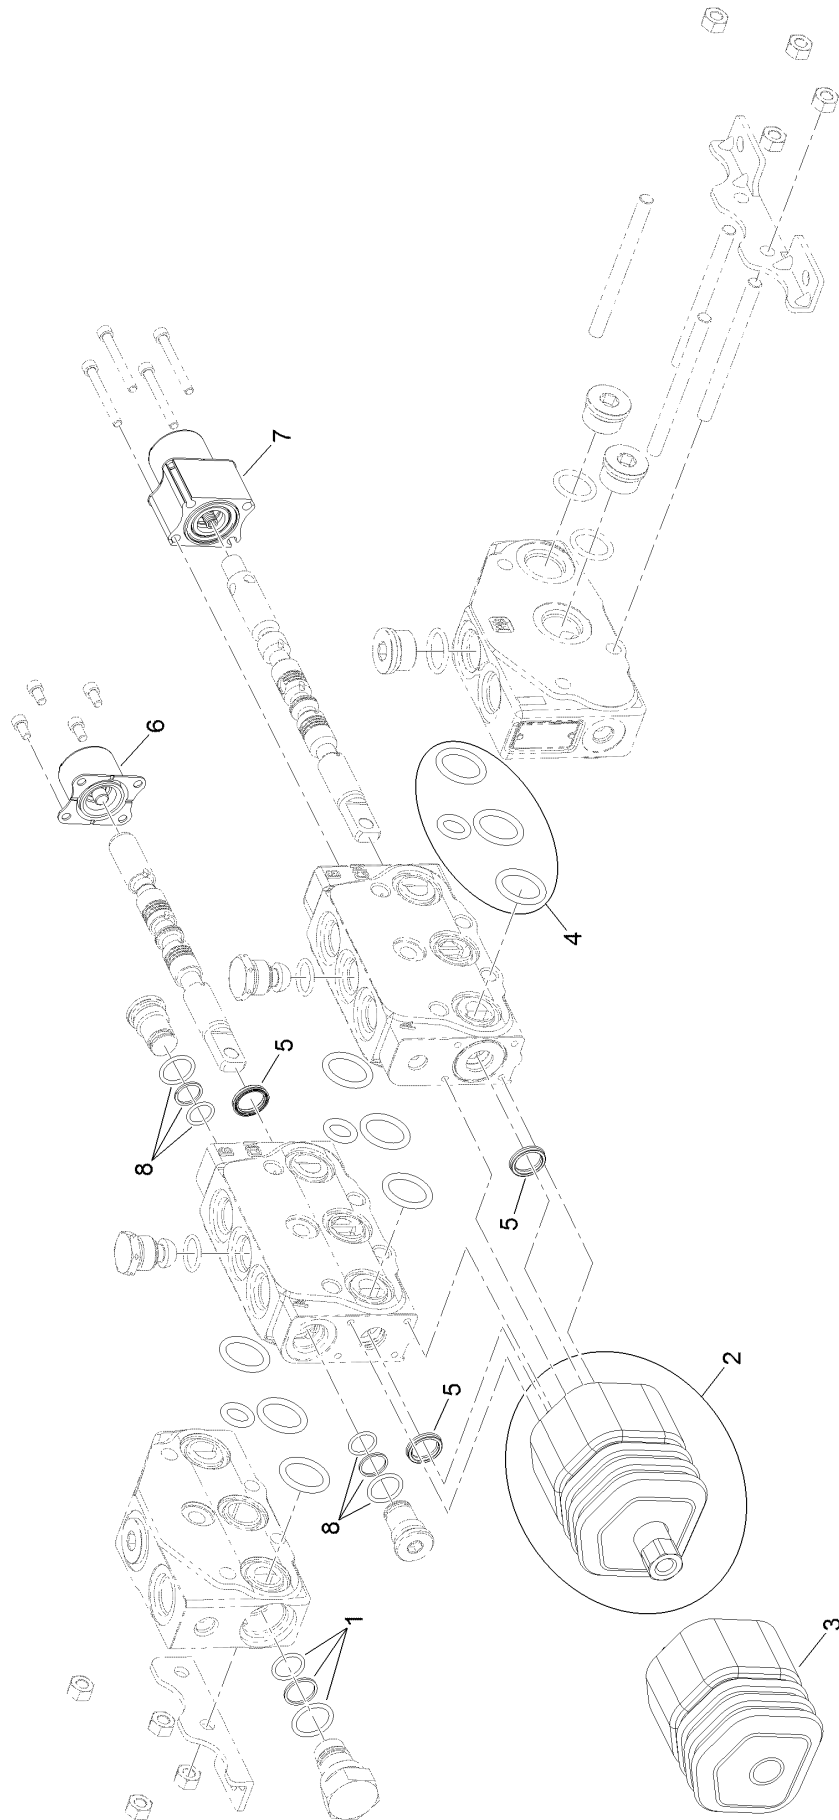

Hydraulic Valve Assembly No. 131-5638

Hydraulic Valve Assembly No. 131-5638 (continued)

<i>Ref.</i>	<i>Part Number</i>	<i>Qty.</i>	<i>Description</i>	<i>Ref.</i>	<i>Part Number</i>	<i>Qty.</i>	<i>Description</i>
1	138-7871	1	Seal Kit	5	130-8354	3	O-Ring
2	138-7882	1	Left Joystick ASM	6	138-7880	1	Spring Center Position ASM
3	138-7881	1	Boot-Dust	7	138-7879	1	Float Position ASM
4	138-7877	3	Section Seal Kit	8	138-7878	2	Seal Kit