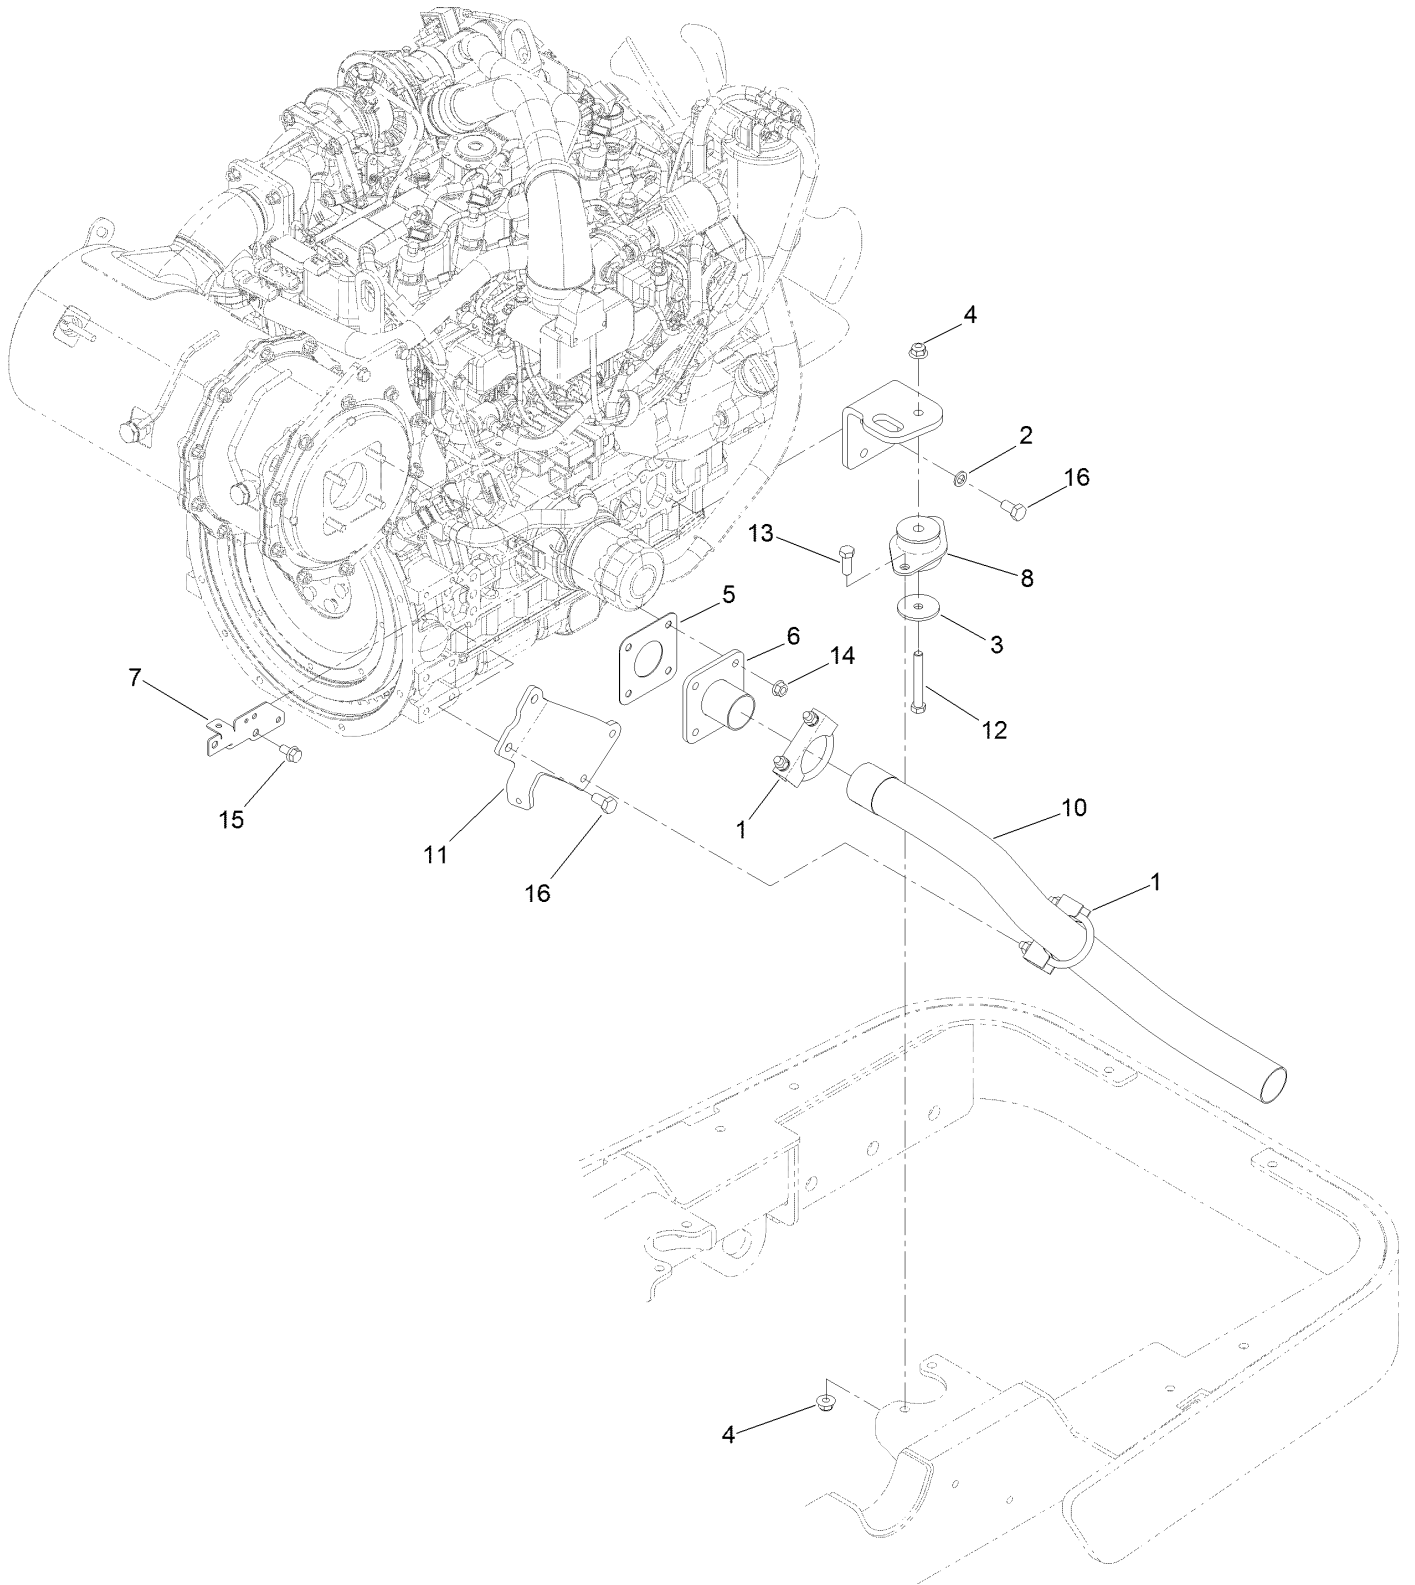

A/C Compressor Assembly (continued)

<i>Ref.</i>	<i>Part Number</i>	<i>Qty.</i>	<i>Description</i>	<i>Ref.</i>	<i>Part Number</i>	<i>Qty.</i>	<i>Description</i>
15	119-7734	6	Shim	18:3	3273-41	1	Screw-HSH
17	120-3892	2	Belt-V	19	138-3758-03	1	Plate-Tensioner
18	138-1860	1	Compressor ASM	21	09738	3	Bolt-Carriage
18:1	138-3015	1	Compressor-A/C	22	33025-00	4	Nut-Lock, NI
18:2	138-3769	1	Compressor-Manifold	23	33115-130	1	Screw-HH

Exhaust and Bracket Assembly