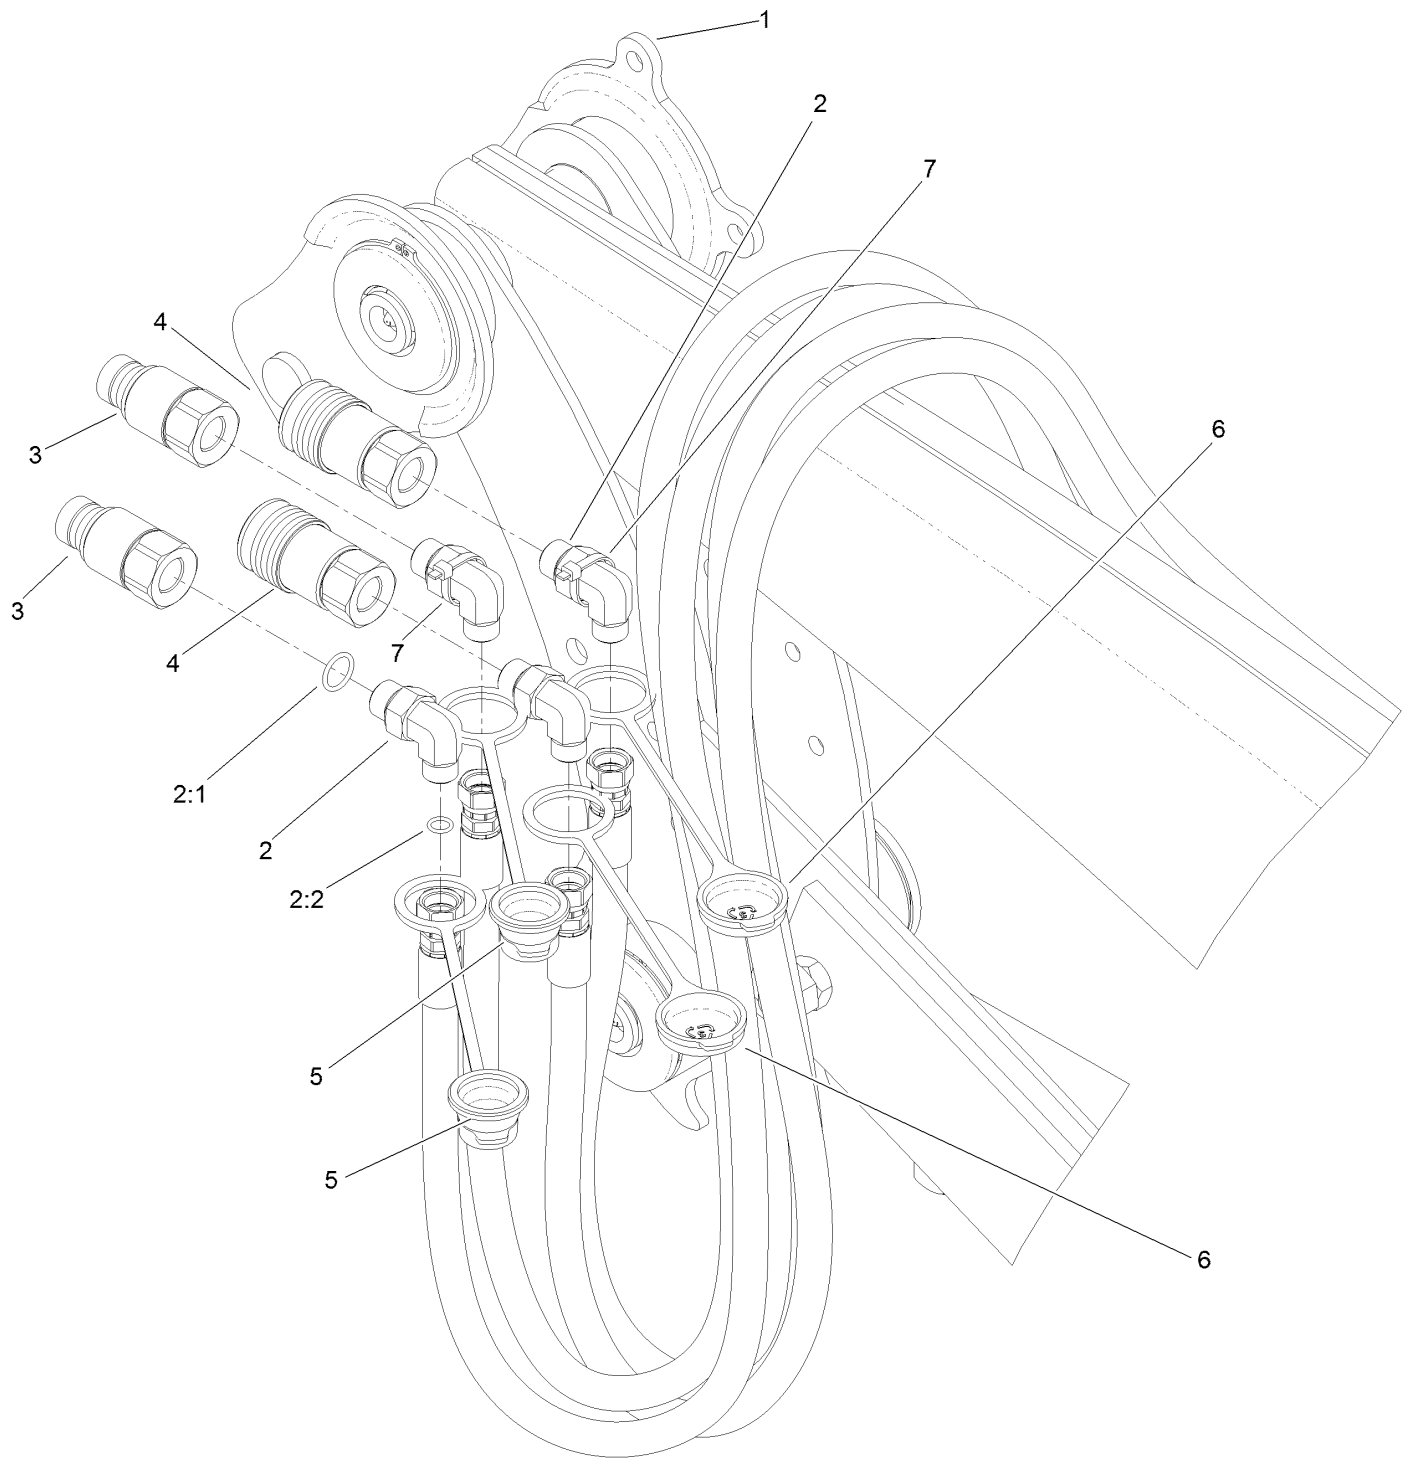

Loader Hydraulic Assembly No. 138-3807

Loader Hydraulic Assembly No. 138-3807 (continued)

<i>Ref.</i>	<i>Part Number</i>	<i>Qty.</i>	<i>Description</i>	<i>Ref.</i>	<i>Part Number</i>	<i>Qty.</i>	<i>Description</i>
1		1	Loader ASM ●	4	138-4151	2	Coupler-Quick Conn, Flat Face
2	340-18	4	Fitting-HYD, 90 DEG	5	138-4152	2	Dust Cap-Nipple
2:1	237-79	1	O-Ring	6	138-4153	2	Cap-Dust, Coupler
2:2	237-22	1	O-Ring	7	3290-378	2	Tie-Cable
3	138-4150	2	Nipple-Quick Conn, Flat Face				

● Not serviced separately