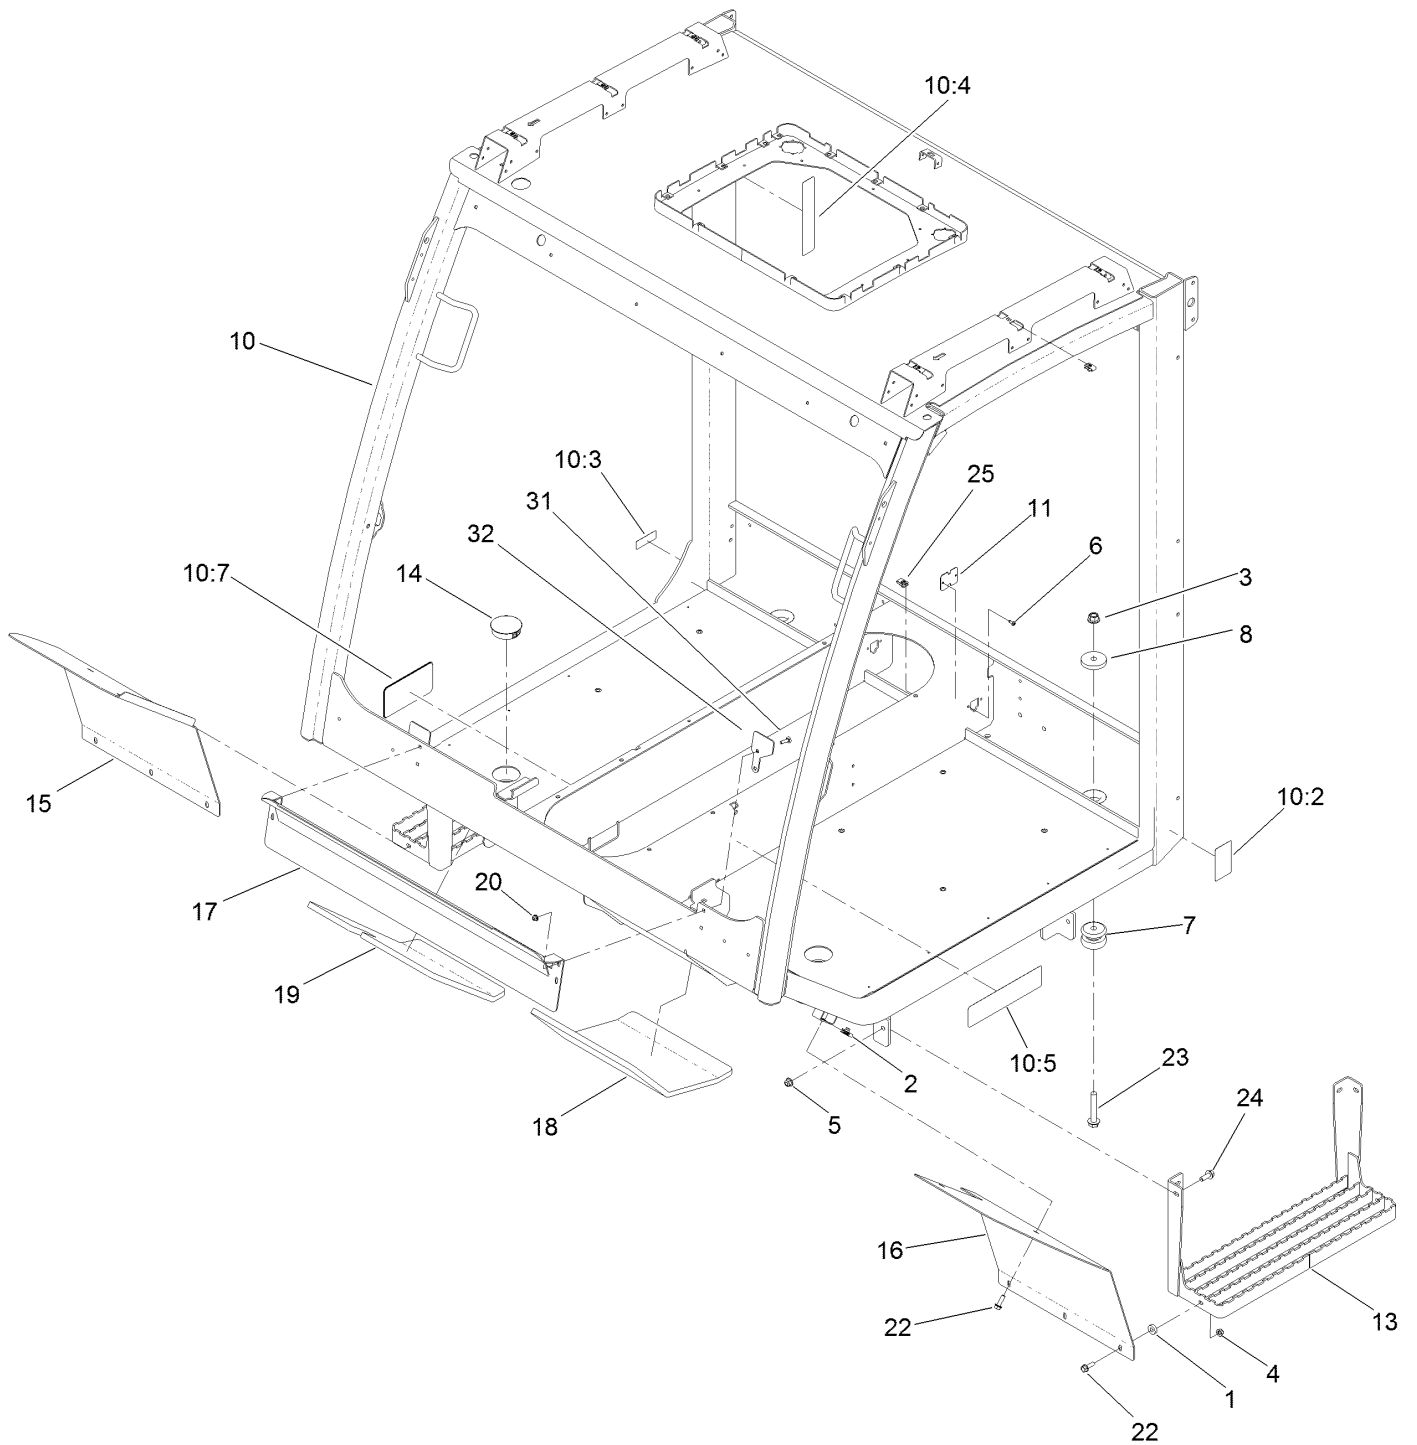

Lower Link Assembly (continued)

<i>Ref.</i>	<i>Part Number</i>	<i>Qty.</i>	<i>Description</i>	<i>Ref.</i>	<i>Part Number</i>	<i>Qty.</i>	<i>Description</i>
1	104-8300	2	Nut-HF, NI	5:4	283-55	3	Pin-Clevis
2	133-7623	2	Pin-Lower	5:5	92-2762	3	Pin-Hair
3	133-7624	2	Plate-Latch	5:6	131-5443	1	Pin-Cylinder
4	133-7629	2	Hub-Latch	5:7	92-1298	3	Pin-Lynch
5	136-5134	2	3-Pt Standard Arm ASM	5:8	131-5650	1	Pin-Clevis
5:1	133-7806-03	1	Link-Lower	6	3230-4	2	Bolt-CARR
5:2	136-5140	1	Lift Link ASM	7	3256-3	2	Washer-Flat
5:3	133-7820	1	Stabilizer ASM				

Operator Platform Assembly