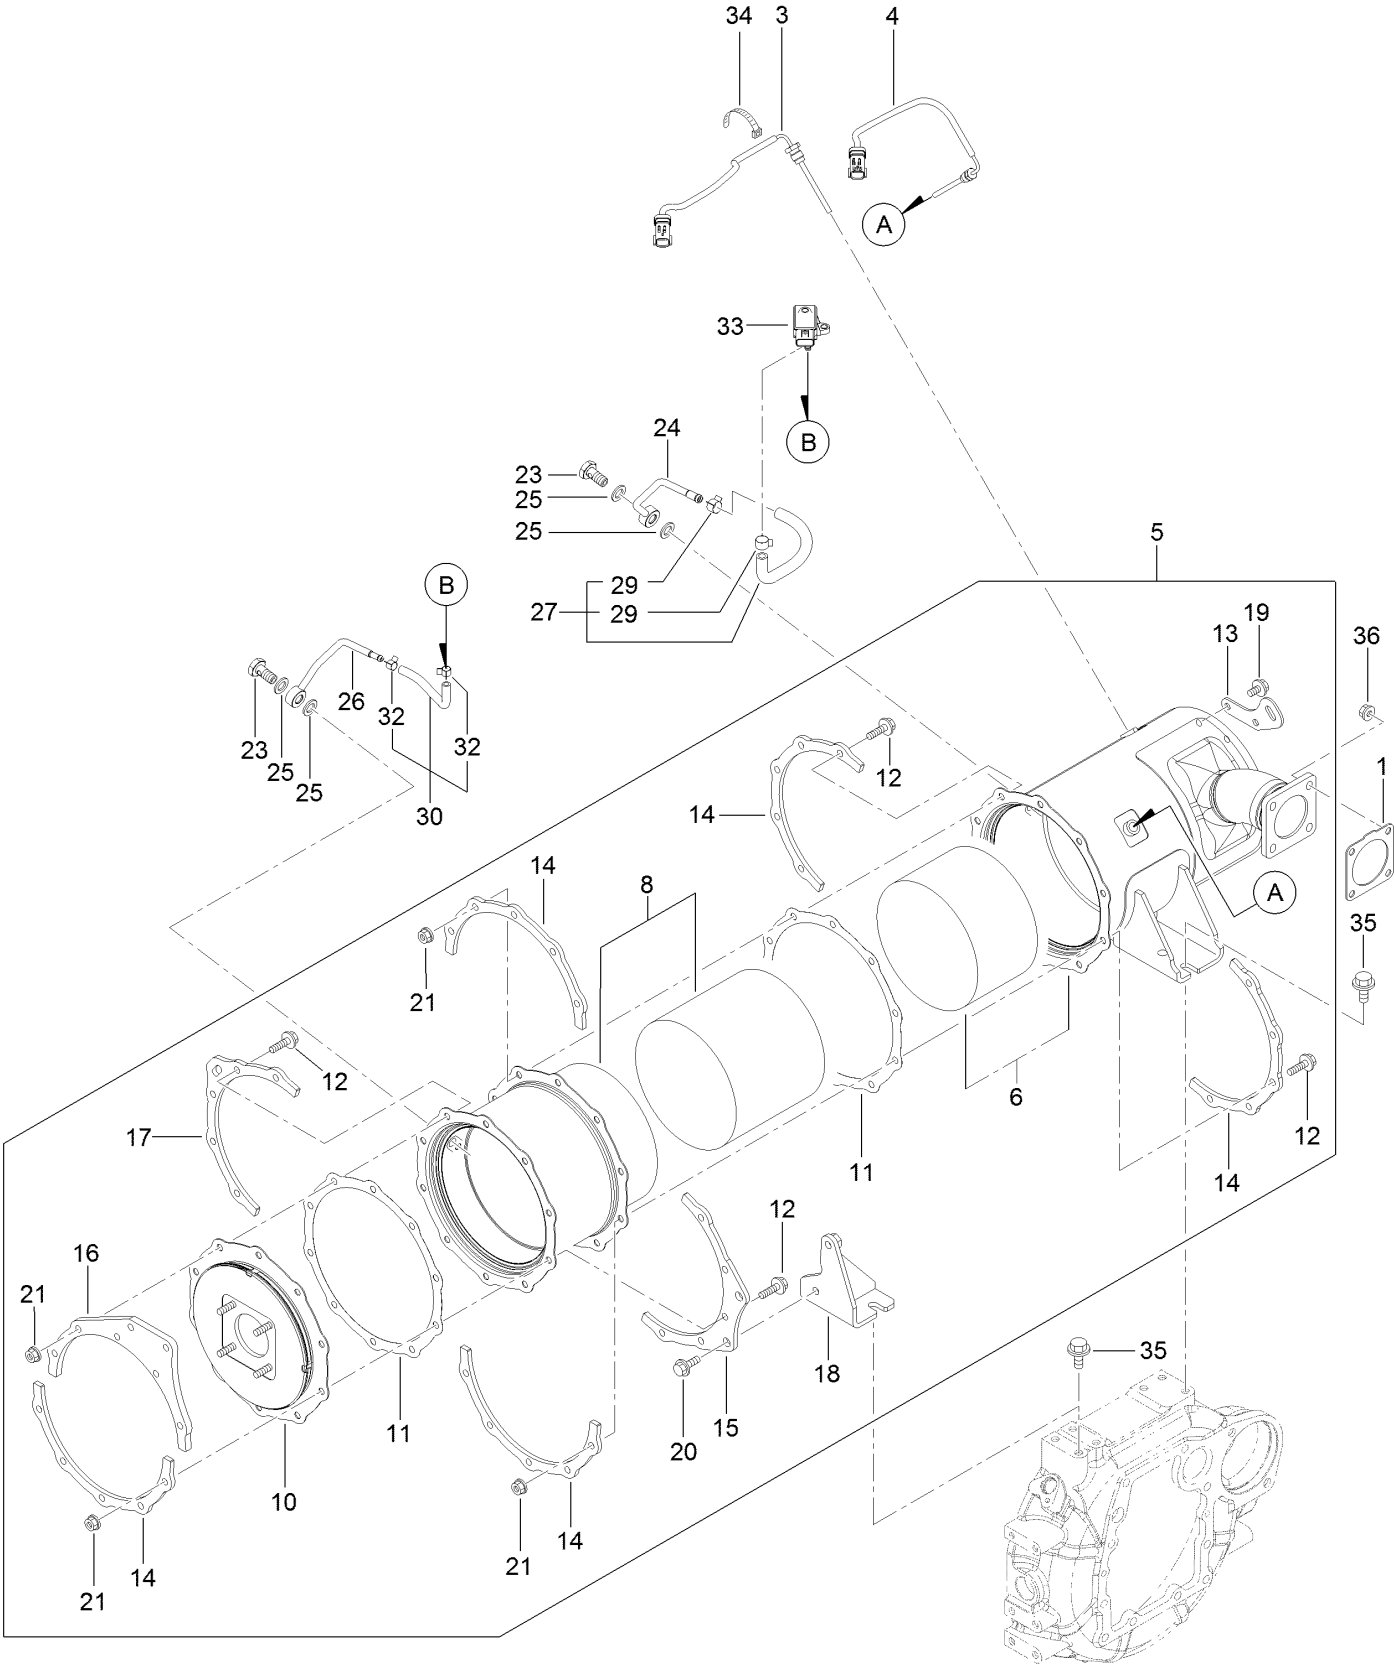

Exhaust Manifold Assembly

Exhaust Manifold Assembly (continued)

<i>Ref.</i>	<i>Part Number</i>	<i>Qty.</i>	<i>Description</i>	<i>Ref.</i>	<i>Part Number</i>	<i>Qty.</i>	<i>Description</i>
1	127-3019	1	Gasket	19	125-7213	2	Bolt
3	127-4764	1	Sensor-Temp, Exhaust	20	131-2740	2	Bolt
4	127-4765	1	Sensor-Temp, Exhaust	21	125-7229	20	Nut
5	138-7833	1	D P F ASM	23	127-3039	2	Bolt-Joint, Pipe
6	138-7834	1	Case-Doc	24	127-3164	1	Exhaust Pressure Pipe ASM
8	137-5170	1	Case-Filter, Soot	25	127-3056	4	Gasket-Sensor
10	127-3143	1	Flange-Outlet	26	127-3165	1	Exhaust Pressure Pipe ASM
11	127-3162	2	Gasket-D P F	27	127-4746	1	Exhaust Hose ASM
12	127-3055	20	Bolt	29	127-3057	2	Clip-Hose
13	127-3144	1	Lifter-D P F	30	131-2726	1	Exhaust Press Hose ASM
14	127-3145	5	Stiffener-D P F, A	32	127-3058	2	Clip-Hose
15	137-5171	1	Stiffener-D P F, B	33	127-3060	1	Sensor-Pressure
16	137-5172	1	Stiffener-D P F, C	34	127-3124	1	Band
17	127-3147	1	Stiffener-D P F, C	35	130-7444	4	Bolt
18	138-7835	1	Stay, Dpf	36	125-7229	4	Nut