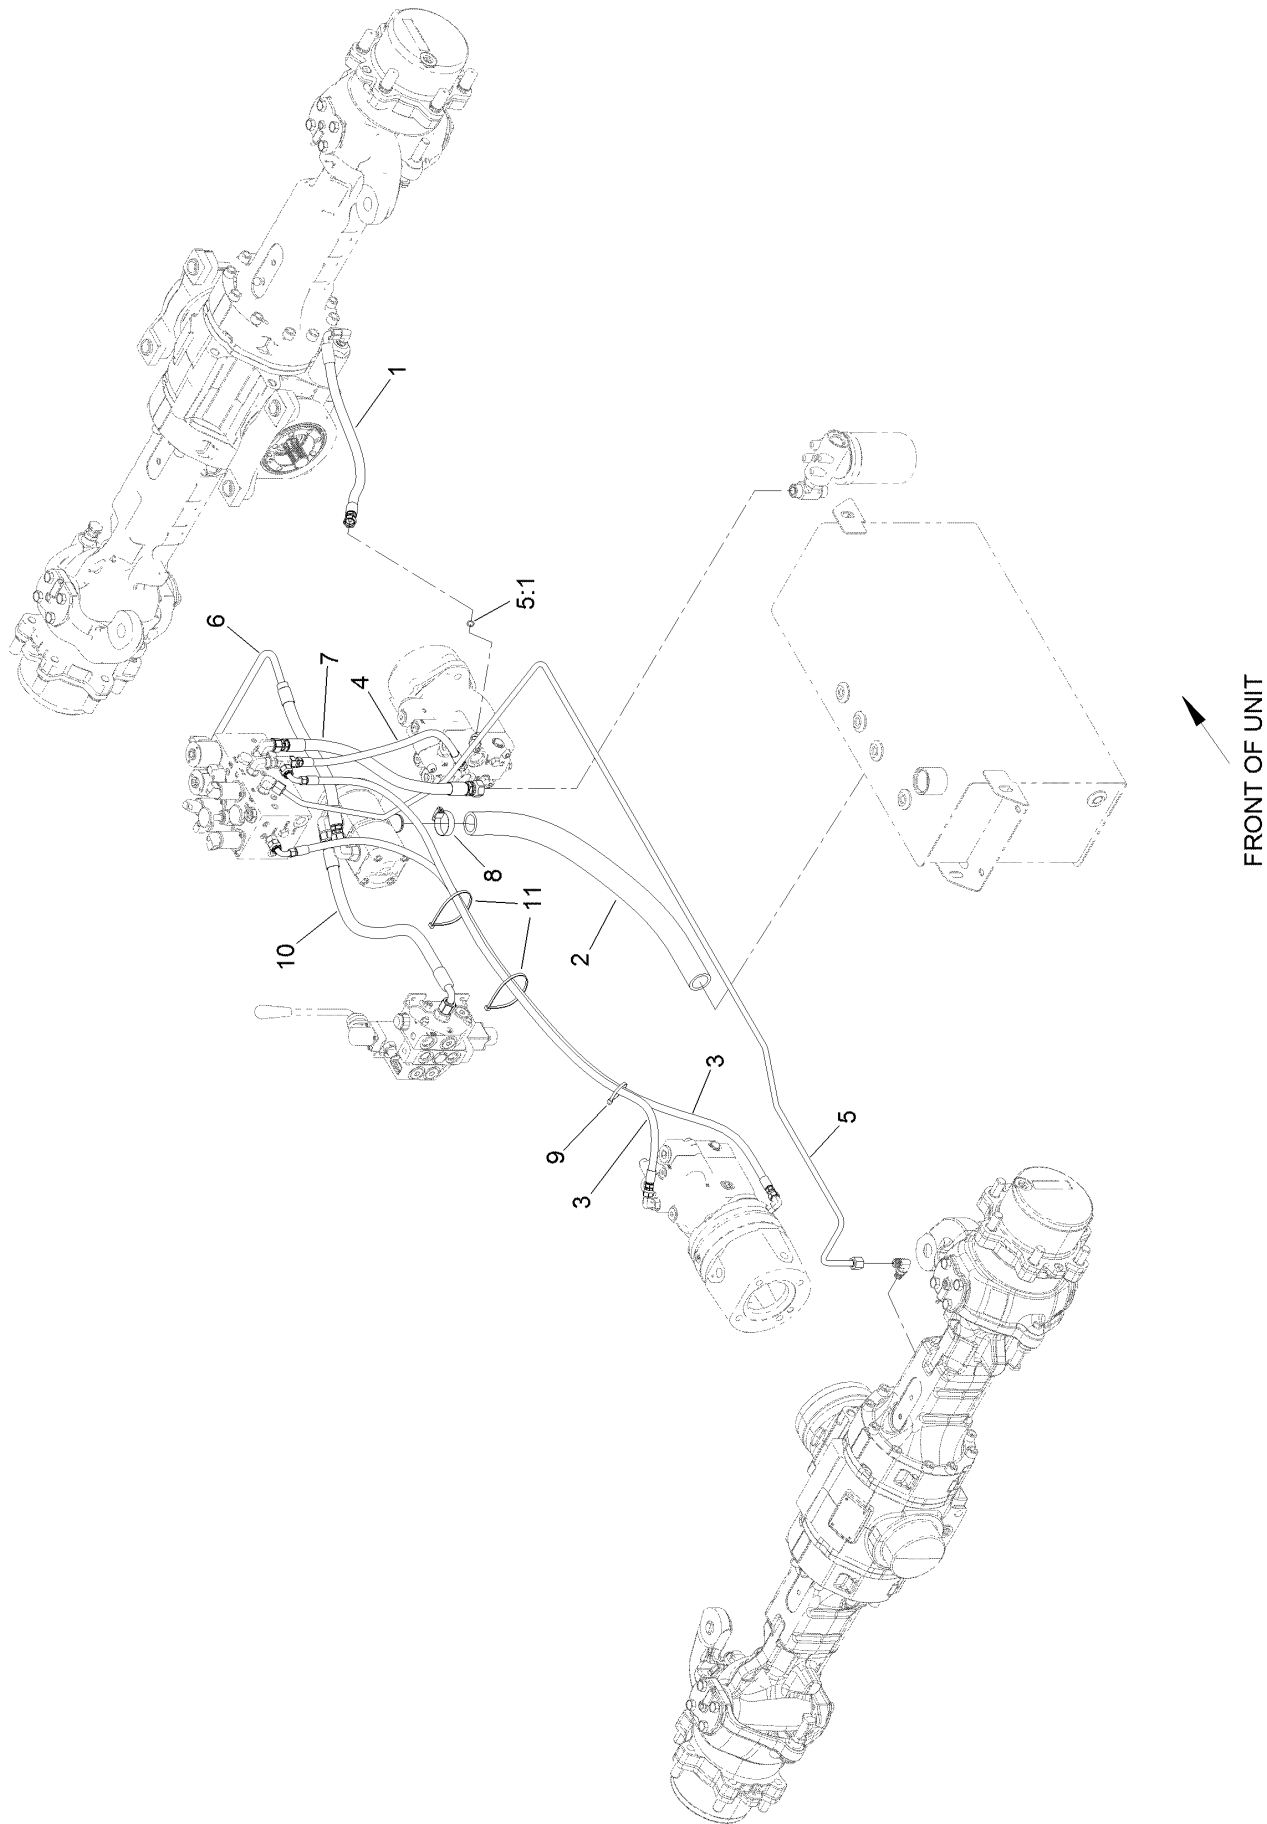

Hydraulic Hose Assembly 3

Hydraulic Hose Assembly 3 (continued)

<i>Ref.</i>	<i>Part Number</i>	<i>Qty.</i>	<i>Description</i>	<i>Ref.</i>	<i>Part Number</i>	<i>Qty.</i>	<i>Description</i>
1	69-5490	1	Hose ASM	6	136-9709	1	Tube-Hydraulic
2	132-6490	1	Hose	7	136-9714	1	Hose ASM
3	133-2255	2	Hose ASM	8	2412-111	1	Clamp-Hose, W/Liner
4	133-2259	1	Hose ASM	9	3290-378	1	Tie-Cable
5	133-2280	1	HYD Tube ASM	10	104-2807	1	Hose-HYD
5:1	237-22	1	O-Ring	11	3290-379	2	Tie-Cable