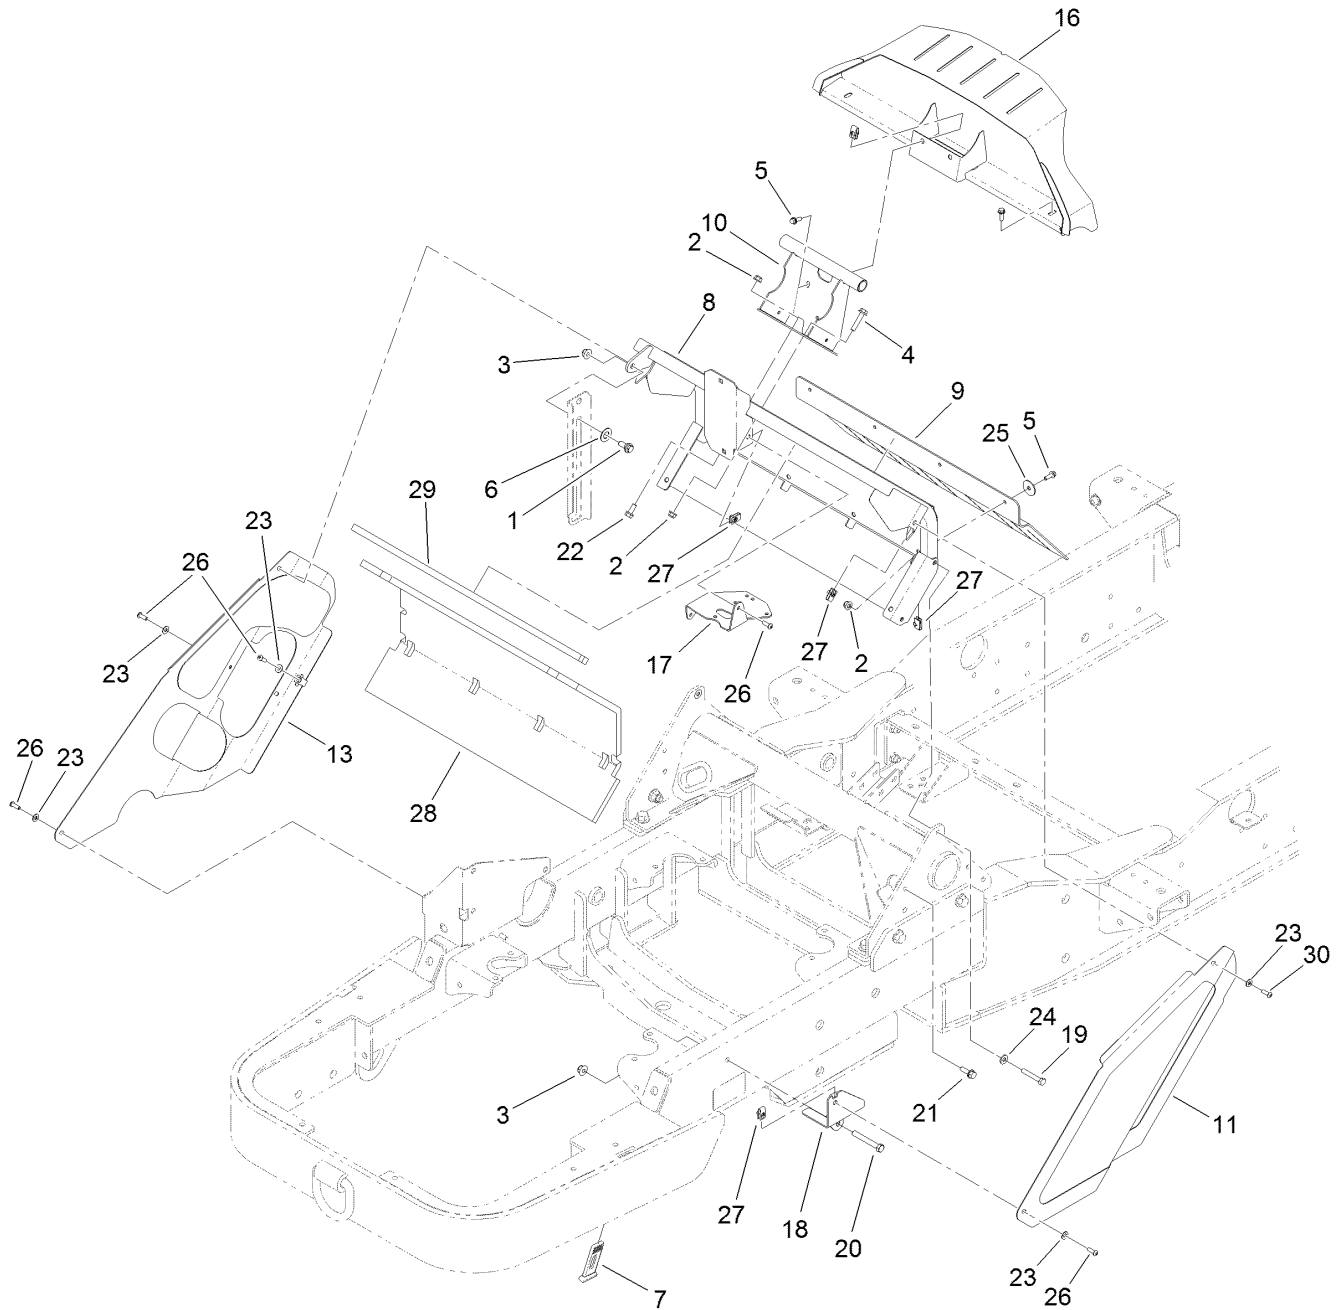

Screen Assembly

Screen Assembly (continued)

<i>Ref.</i>	<i>Part Number</i>	<i>Qty.</i>	<i>Description</i>	<i>Ref.</i>	<i>Part Number</i>	<i>Qty.</i>	<i>Description</i>
1	94-7582	1	Bolt-Shoulder	18	138-1877-01	1	Bracket-Shield
2	104-8300	8	Nut-HF, NI	19	322-10	2	Screw-HH
3	104-8301	2	Nut-HF, NI	20	323-13	1	Screw-HH
4	3230-4	2	Bolt-CARR	21	3234-29	2	Screw-HHF
5	115-5103	8	Screw-HHF	22	3230-23	2	Bolt-CARR
6	117-1240	1	Washer	23	3256-1	7	Washer-Flat
7	131-8402	2	Strap-Down, Hold	24	3256-2	2	Washer-Flat
8	136-9620-03	1	Hinge-Hood	25	3256-57	4	Washer-Flat
9	138-1857	1	Flap-Air	26	3274-69	9	Screw-HSBH
10	138-1858-03	1	Hinge	27	107069	2	Clip
11	138-1862-03	1	Shield-LH	28	138-2873	1	Foam-Barrier, Heat
13	138-3791	1	Shield-RH	29	138-2874	1	Foam-Barrier, Heat
16	138-1886-03	1	Shield-Dash	30	321-3	4	Screw-HH
17	138-1876	1	Bracket-Sensor