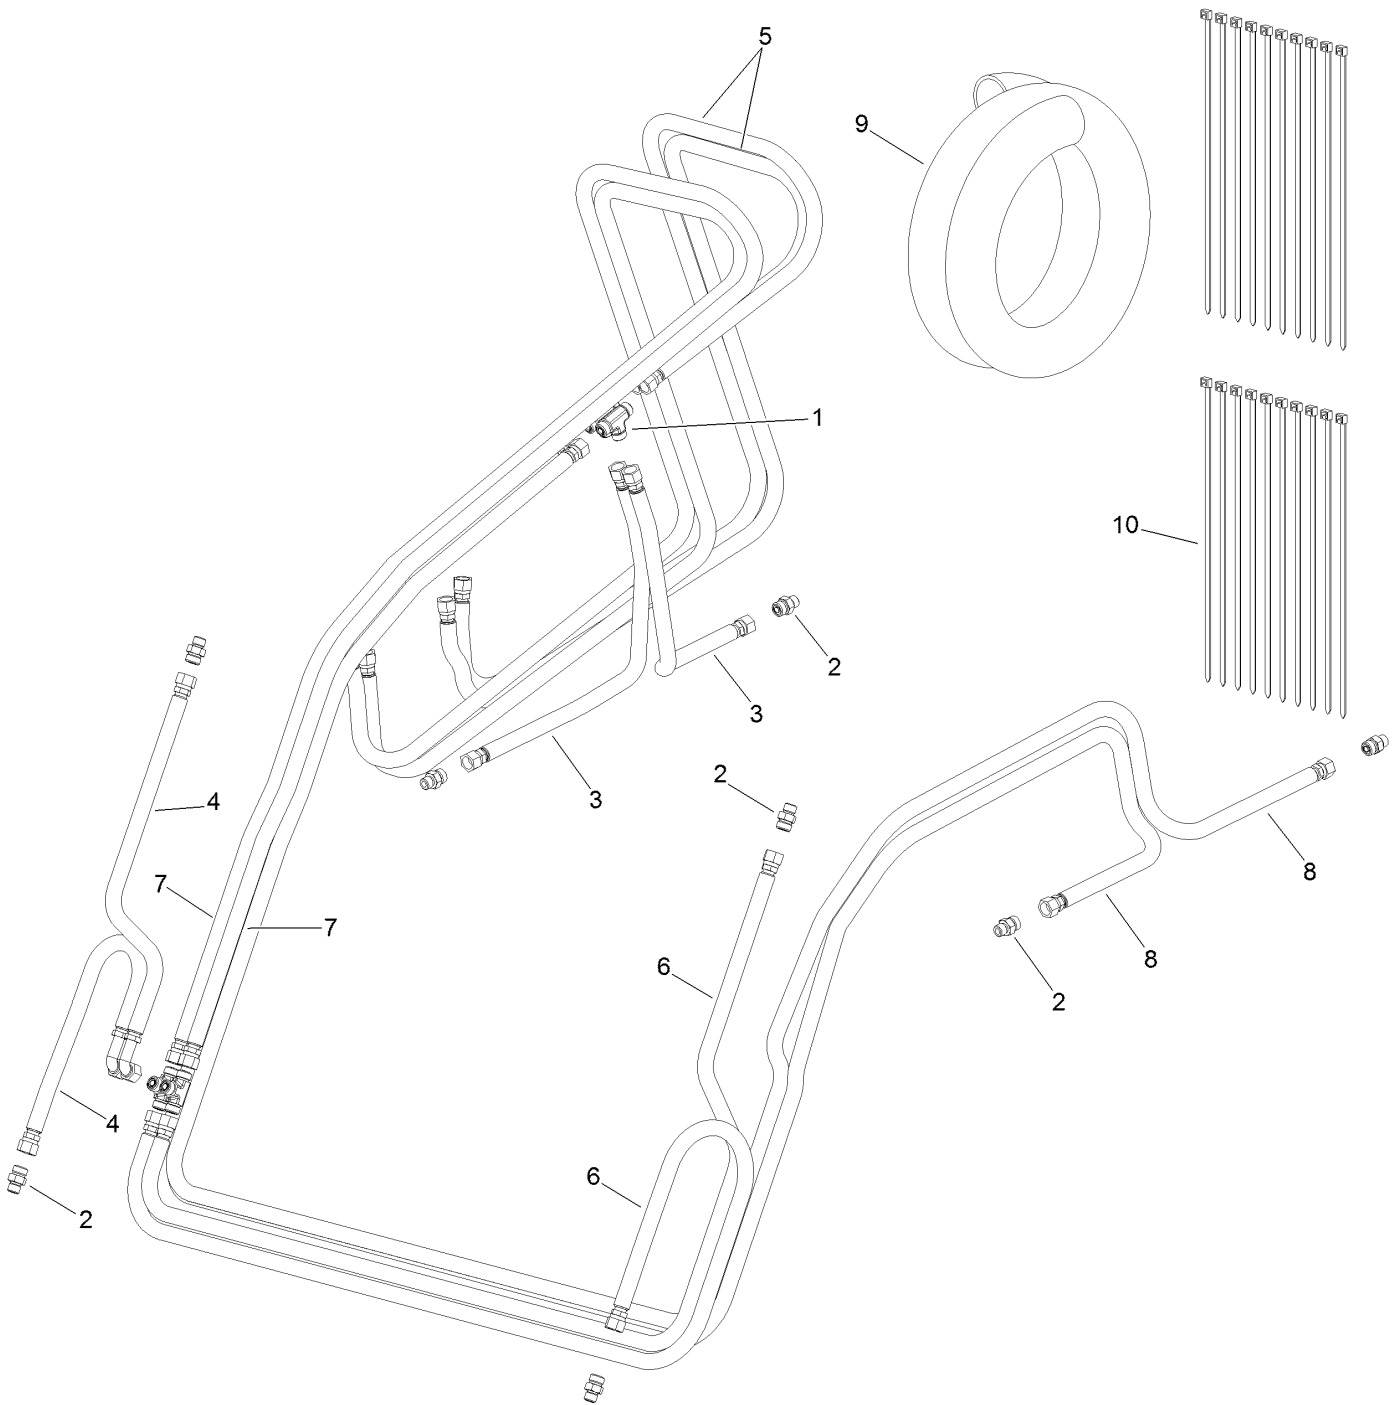

Turf Hydraulics Assembly

Turf Hydraulics Assembly (continued)

<i>Ref.</i>	<i>Part Number</i>	<i>Qty.</i>	<i>Description</i>	<i>Ref.</i>	<i>Part Number</i>	<i>Qty.</i>	<i>Description</i>
1	138-8060	4	Tee-O Ring	6	138-8064	2	Hose
2	138-8061	8	Fitting	7	138-8065	2	Hose
3	138-8062	2	Hose	8	138-8066	2	Hose
4	138-8063	2	Hose	9	138-8067	1	Wrap-Hose, Flex
5	138-7942	2	Hose	10	138-7947	20	Band-Plastic, Black