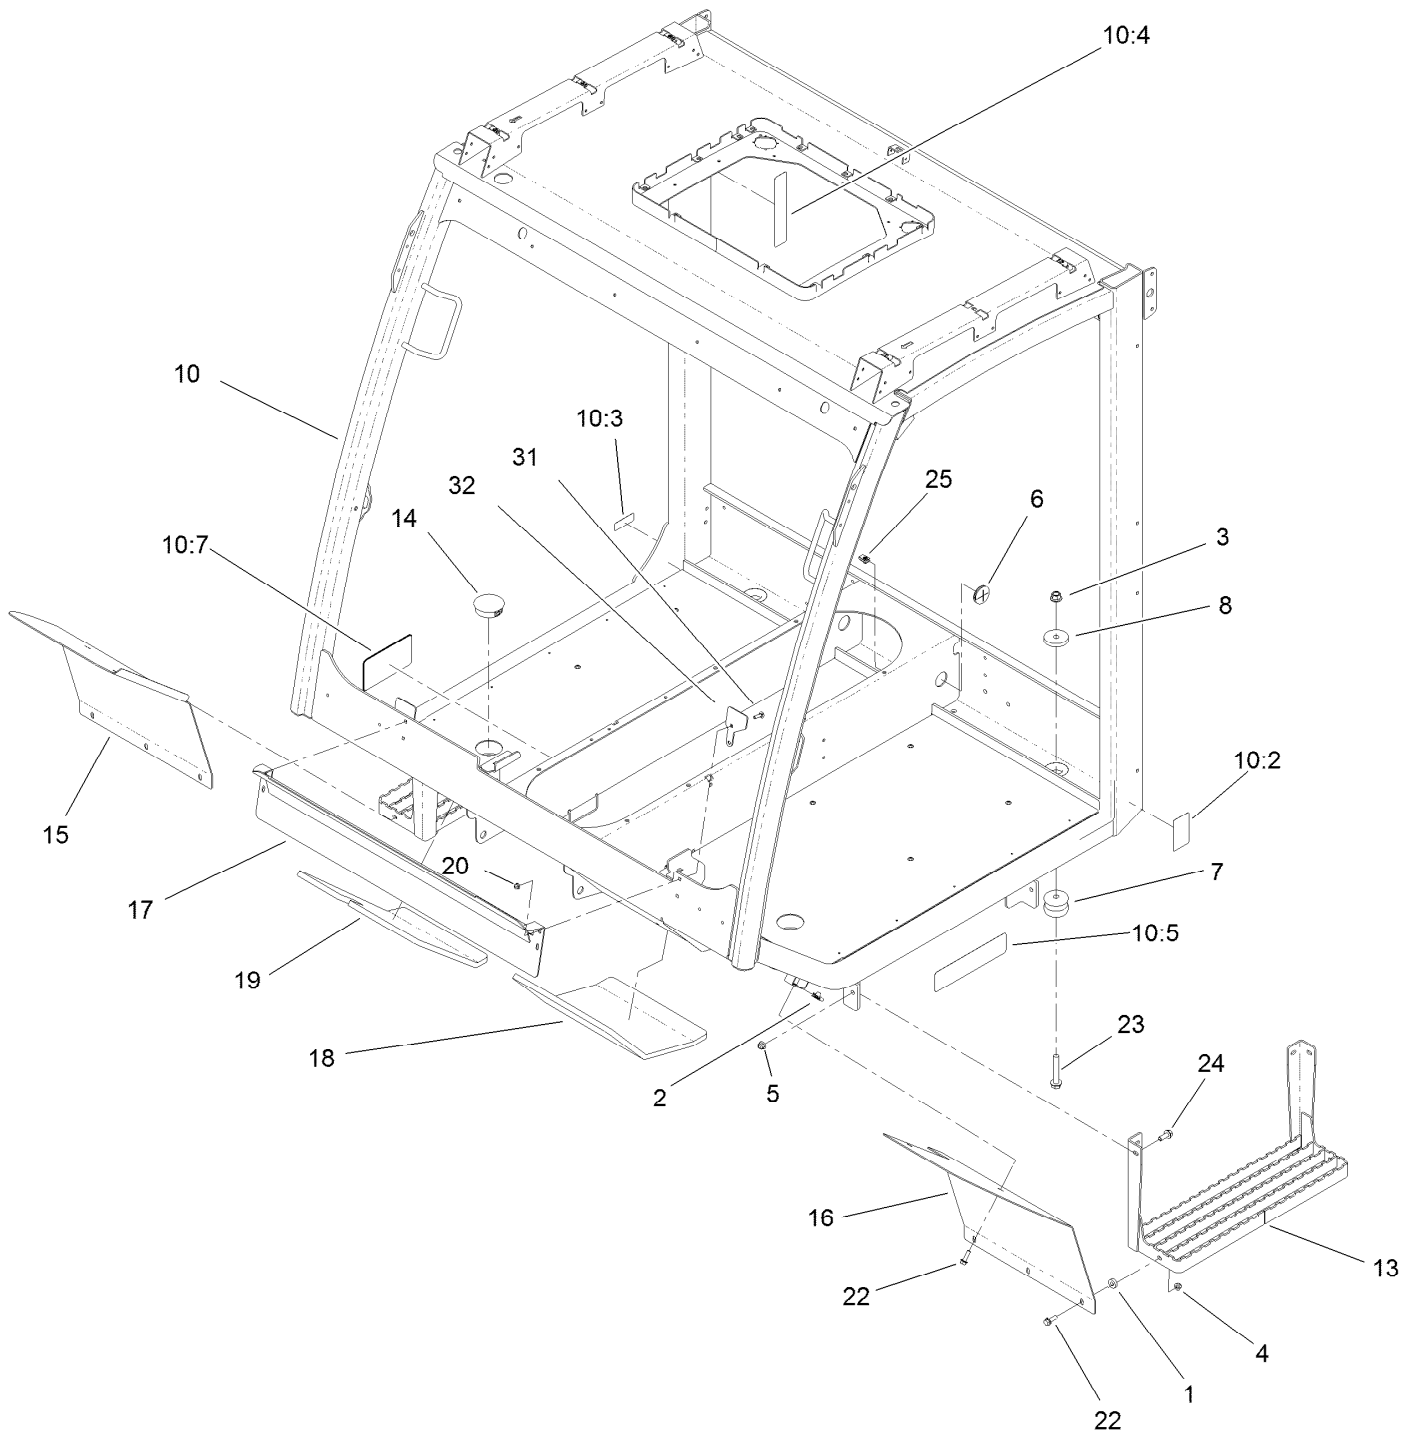

Operator Platform Assembly

Operator Platform Assembly (continued)

<i>Ref.</i>	<i>Part Number</i>	<i>Qty.</i>	<i>Description</i>	<i>Ref.</i>	<i>Part Number</i>	<i>Qty.</i>	<i>Description</i>
1	5-0652	2	Spacer	13	136-9630-03	2	Step
2	94-2413	4	Nut-U	14	136-9791	2	Plug-Panel
3	99-5107	4	Nut-Lock	15	136-9996-03	1	Fender-Front, RH
4	104-8300	2	Nut-HF, NI	16	136-9997-03	1	Fender-Front, LH
5	104-8301	8	Nut-HF, NI	17	138-1861-03	1	Bracket-Seal
6	138-8134	2	Grommet-Web	18	138-2015	1	Foam-LH
7	110-5954	4	Mount-Center, Bonded	19	138-2016	1	Foam-RH
8	115-5519	4	Washer-Plain	20	104-7201	4	Nut-HF, NI
10		1	Platform ASM ●	22	3234-17	6	Screw-HHF
10:2	138-3796	1	Decal-Safety, Battery	23	3234-40	4	Screw-HF
10:3	131-8410	1	Decal-Danger, Fuel	24	3234-42	8	Screw-HHF
10:4	138-3797	2	Decal-Safety, ROPS	25	107069	15	Clip
10:5	136-9873	1	Decal-Safety	31	3229-2	4	Screw-CARR
10:7	138-4136	1	Decal-Parking Brake Release	32	138-2949-03	2	Plate-Retainer

● Not serviced separately