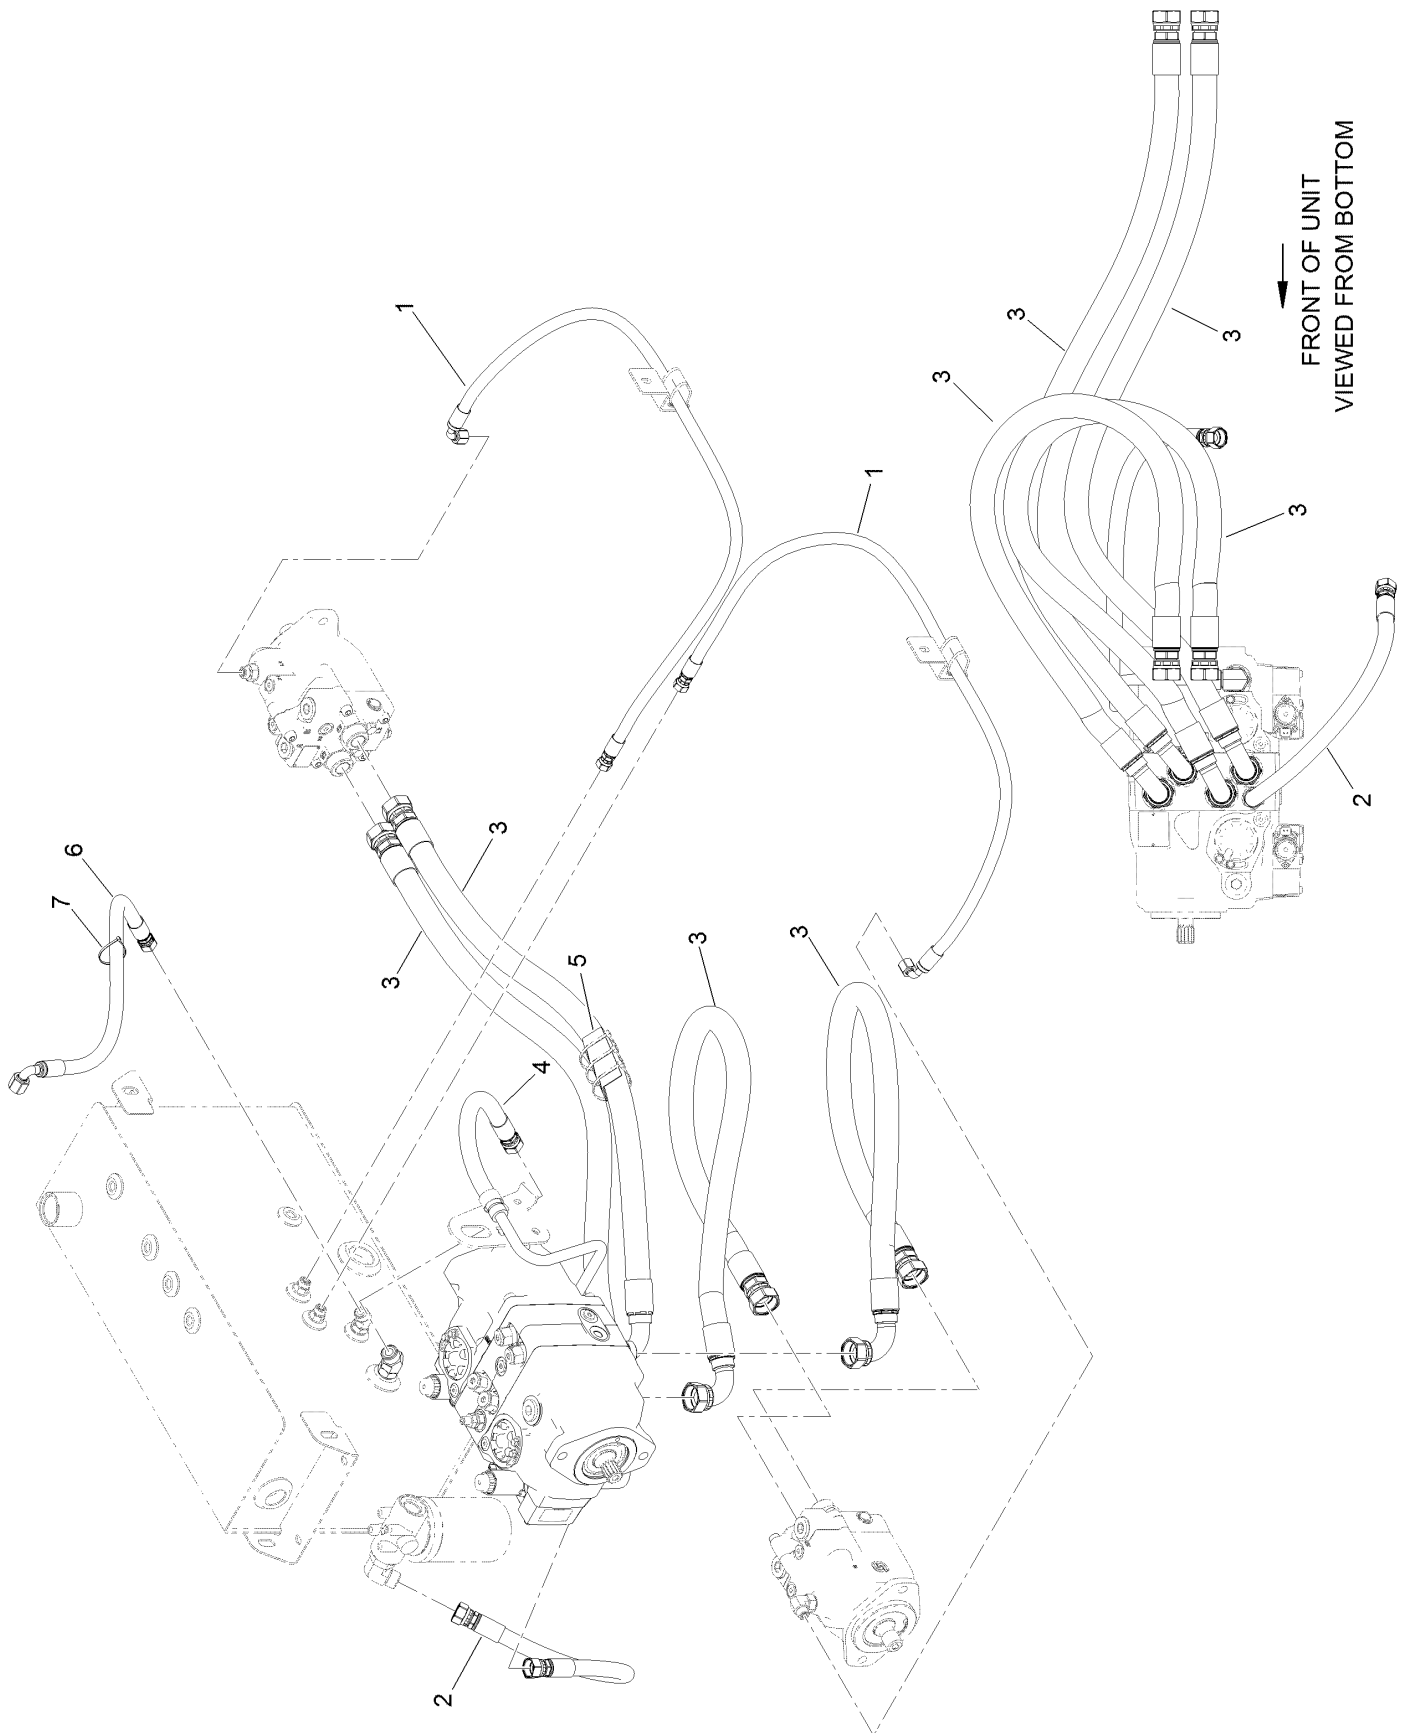

Hydraulic Hose Assembly 2

Hydraulic Hose Assembly 2 (continued)

<i>Ref.</i>	<i>Part Number</i>	<i>Qty.</i>	<i>Description</i>	<i>Ref.</i>	<i>Part Number</i>	<i>Qty.</i>	<i>Description</i>
1	100-3919	2	HYD Hose ASM	5	AU112950	1	Protector-Hose
2	120-3538	1	Hose-HYD	6	121-1559	1	Hose-HYD
3	132-6470	4	Hose ASM	7	3290-378	1	Tie-Cable
4	133-2297	1	Tube ASM