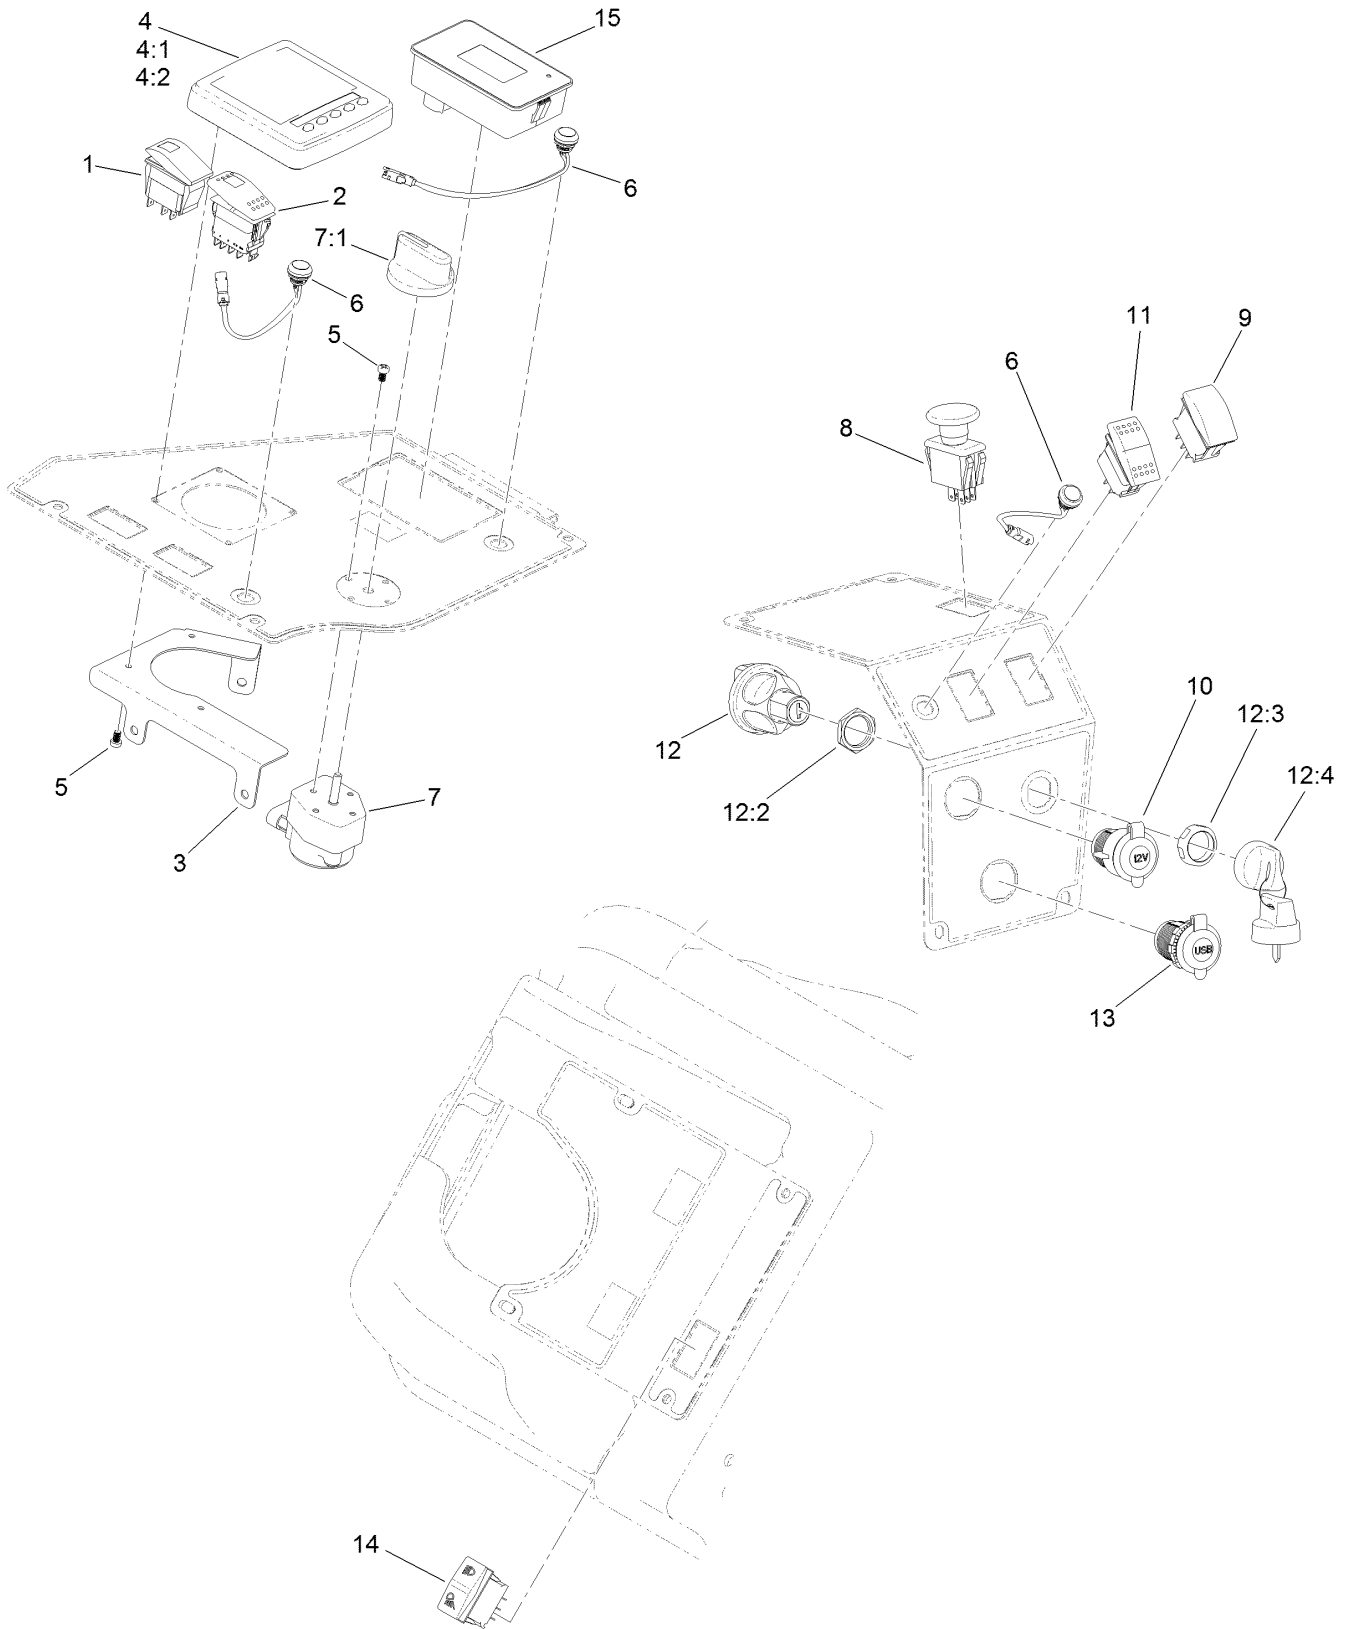

Dash and Console Control Assembly

Dash and Console Control Assembly (continued)

<i>Ref.</i>	<i>Part Number</i>	<i>Qty.</i>	<i>Description</i>	<i>Ref.</i>	<i>Part Number</i>	<i>Qty.</i>	<i>Description</i>
1	105-4232	1	Switch	9	100-1535	1	Switch-Rocker, (On)-Off-(On)
2	122-0938	1	Switch-Rocker	10	109-9376	1	Receptacle-12V
3	122-1109-03	1	Bracket-Panel, Wire	11	114-3329	1	Switch-Rocker
4	125-5320	1	Infocenter	12	121-5159	1	Ignition Switch ASM
4:1	115-8884	4	Nut-Thumb	12:2	121-5160	1	Nut-Hex
4:2	115-8885	4	Stud	12:3	121-5161	1	Nut-Face
5	132-7668	8	Screw-PPH	12:4	121-5162	1	Set-Key, Ignition
6	136-9678	3	Switch-Pushbutton	13	131-8388	1	Socket-USB
7	122-1338	1	Switch-Rotary	14	120-0334	1	Switch-Rocker
7:1	122-1362	1	Knob	15	122-1201	1	Module-Display
8	93-9999	1	Switch-PTO