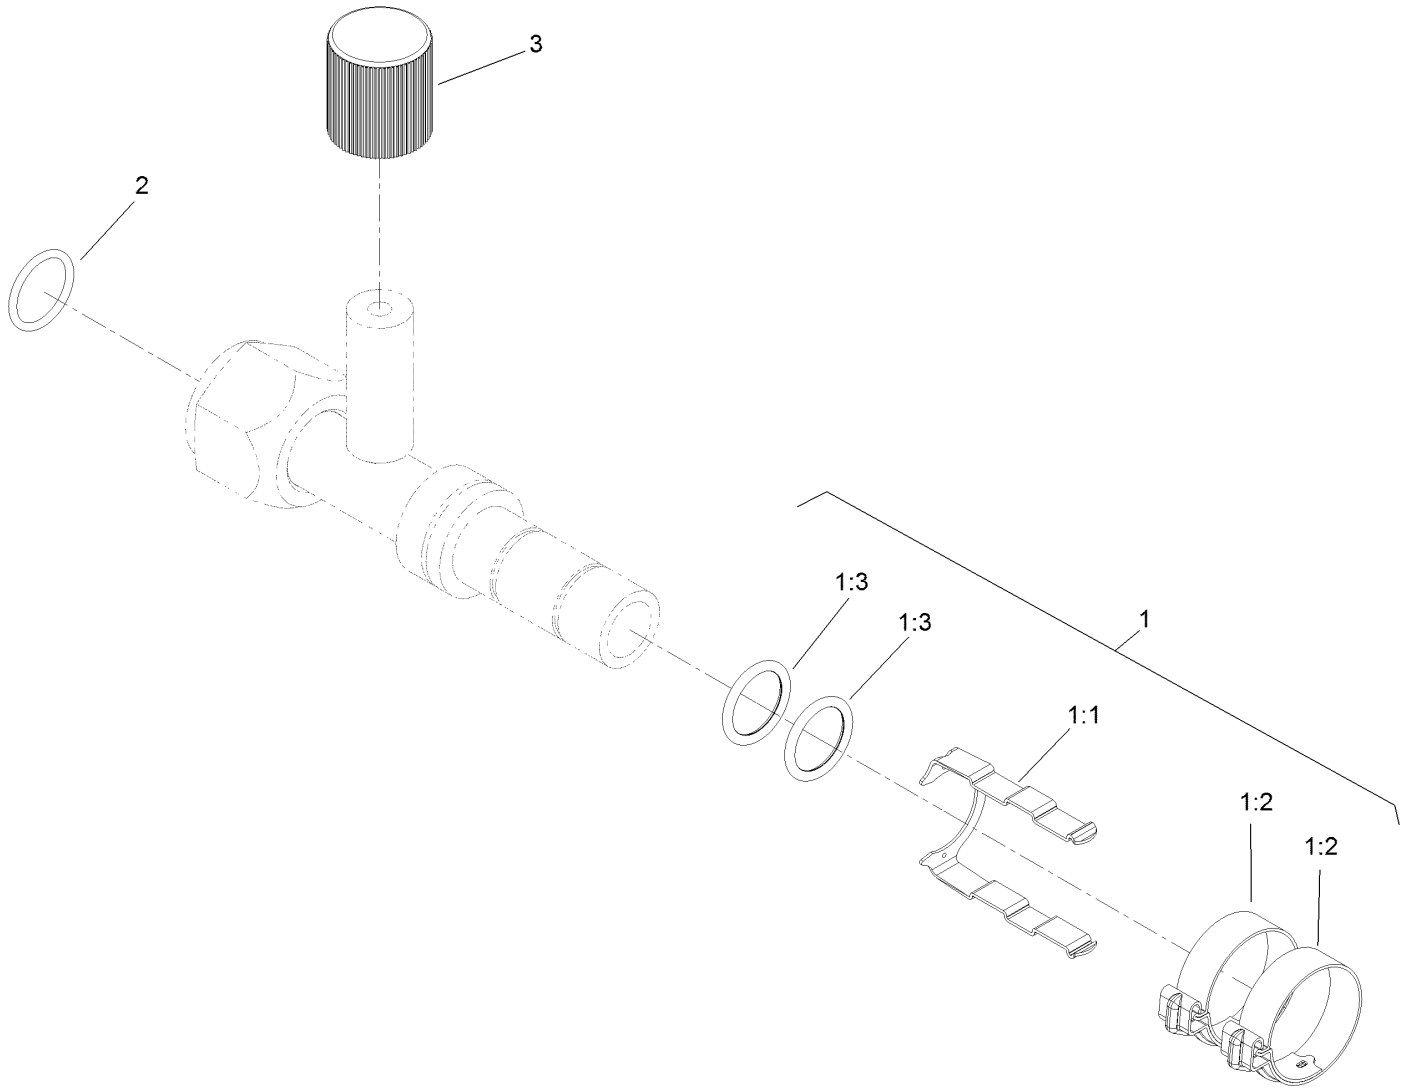

Straight Female Fitting Assembly No. 130-5755

Straight Female Fitting Assembly No. 130-5755 (continued)

<i>Ref.</i>	<i>Part Number</i>	<i>Qty.</i>	<i>Description</i>
1	130-5775	1	Fitting Kit
1:1	130-5767	1	E-Z Clip
1:2	130-5771	2	E-Z Clip

<i>Ref.</i>	<i>Part Number</i>	<i>Qty.</i>	<i>Description</i>
1:3	130-5763	2	O-Ring
2	117-2780	1	O-Ring
3	117-2784	1	Cap-Side, Low