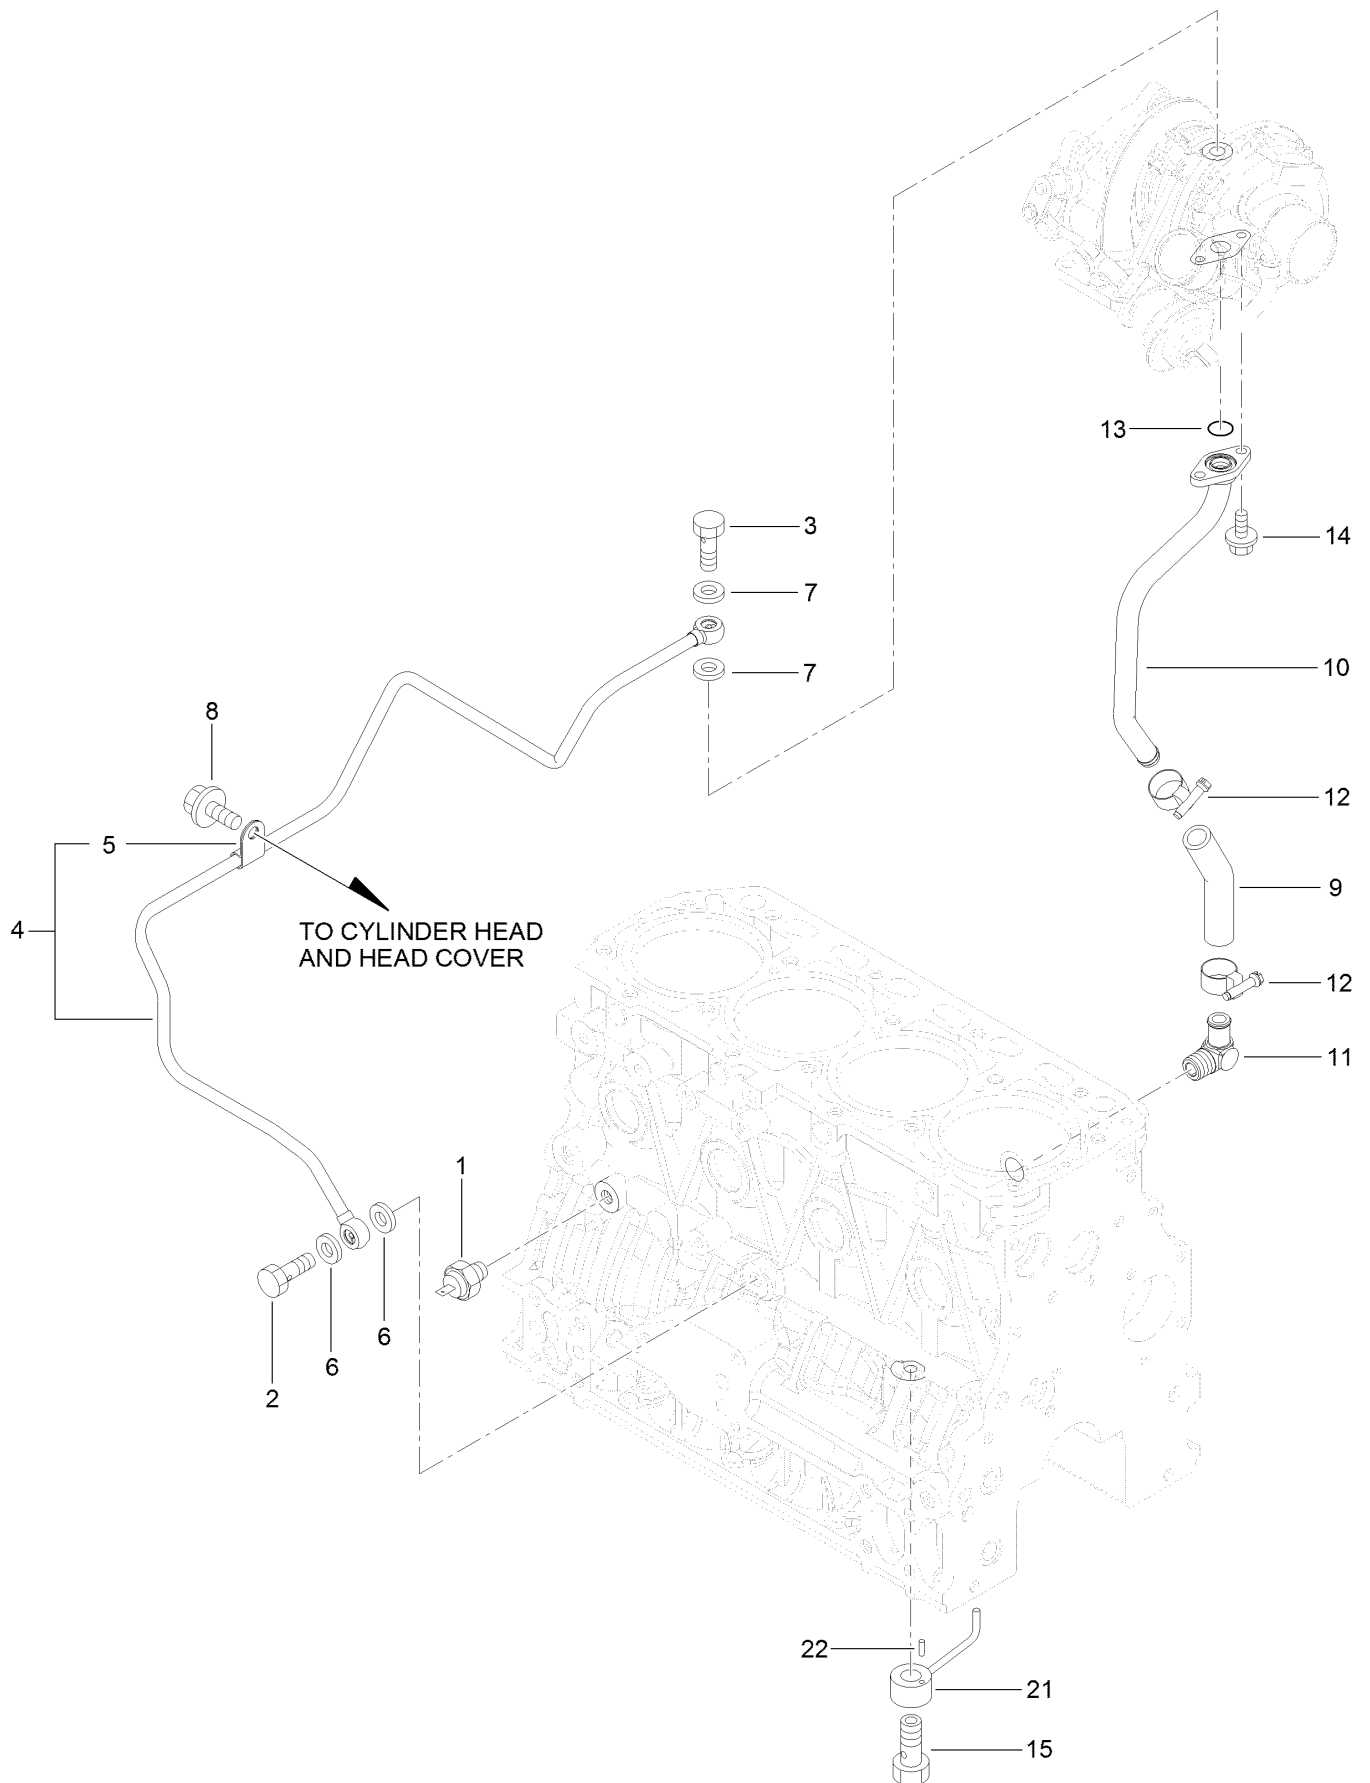

Lubrication Oil Pipe Assembly

Lubrication Oil Pipe Assembly (continued)

<i>Ref.</i>	<i>Part Number</i>	<i>Qty.</i>	<i>Description</i>	<i>Ref.</i>	<i>Part Number</i>	<i>Qty.</i>	<i>Description</i>
1	125-6918	1	Switch-Oil	10	127-3155	1	Pipe-Lube, Oil
2	125-6975	1	Bolt-Joint, Pipe	11	127-3003	1	Elbow
3	125-6952	1	Bolt-Joint, Pipe	12	127-3169	2	Clamp-Hose
4	127-3154	1	Lube Oil Pipe ASM	13	125-7198	1	O-Ring
5	125-6976	1	Retainer	14	125-7206	2	Bolt
6	125-7175	2	Washer-Seal	15	125-7105	4	Check Valve ASM
7	125-7193	2	Gasket	21	125-7098	4	Nozzle
8	138-7840	1	Bolt	22	125-7182	4	Pin-Spring
9	127-2992	1	Joint