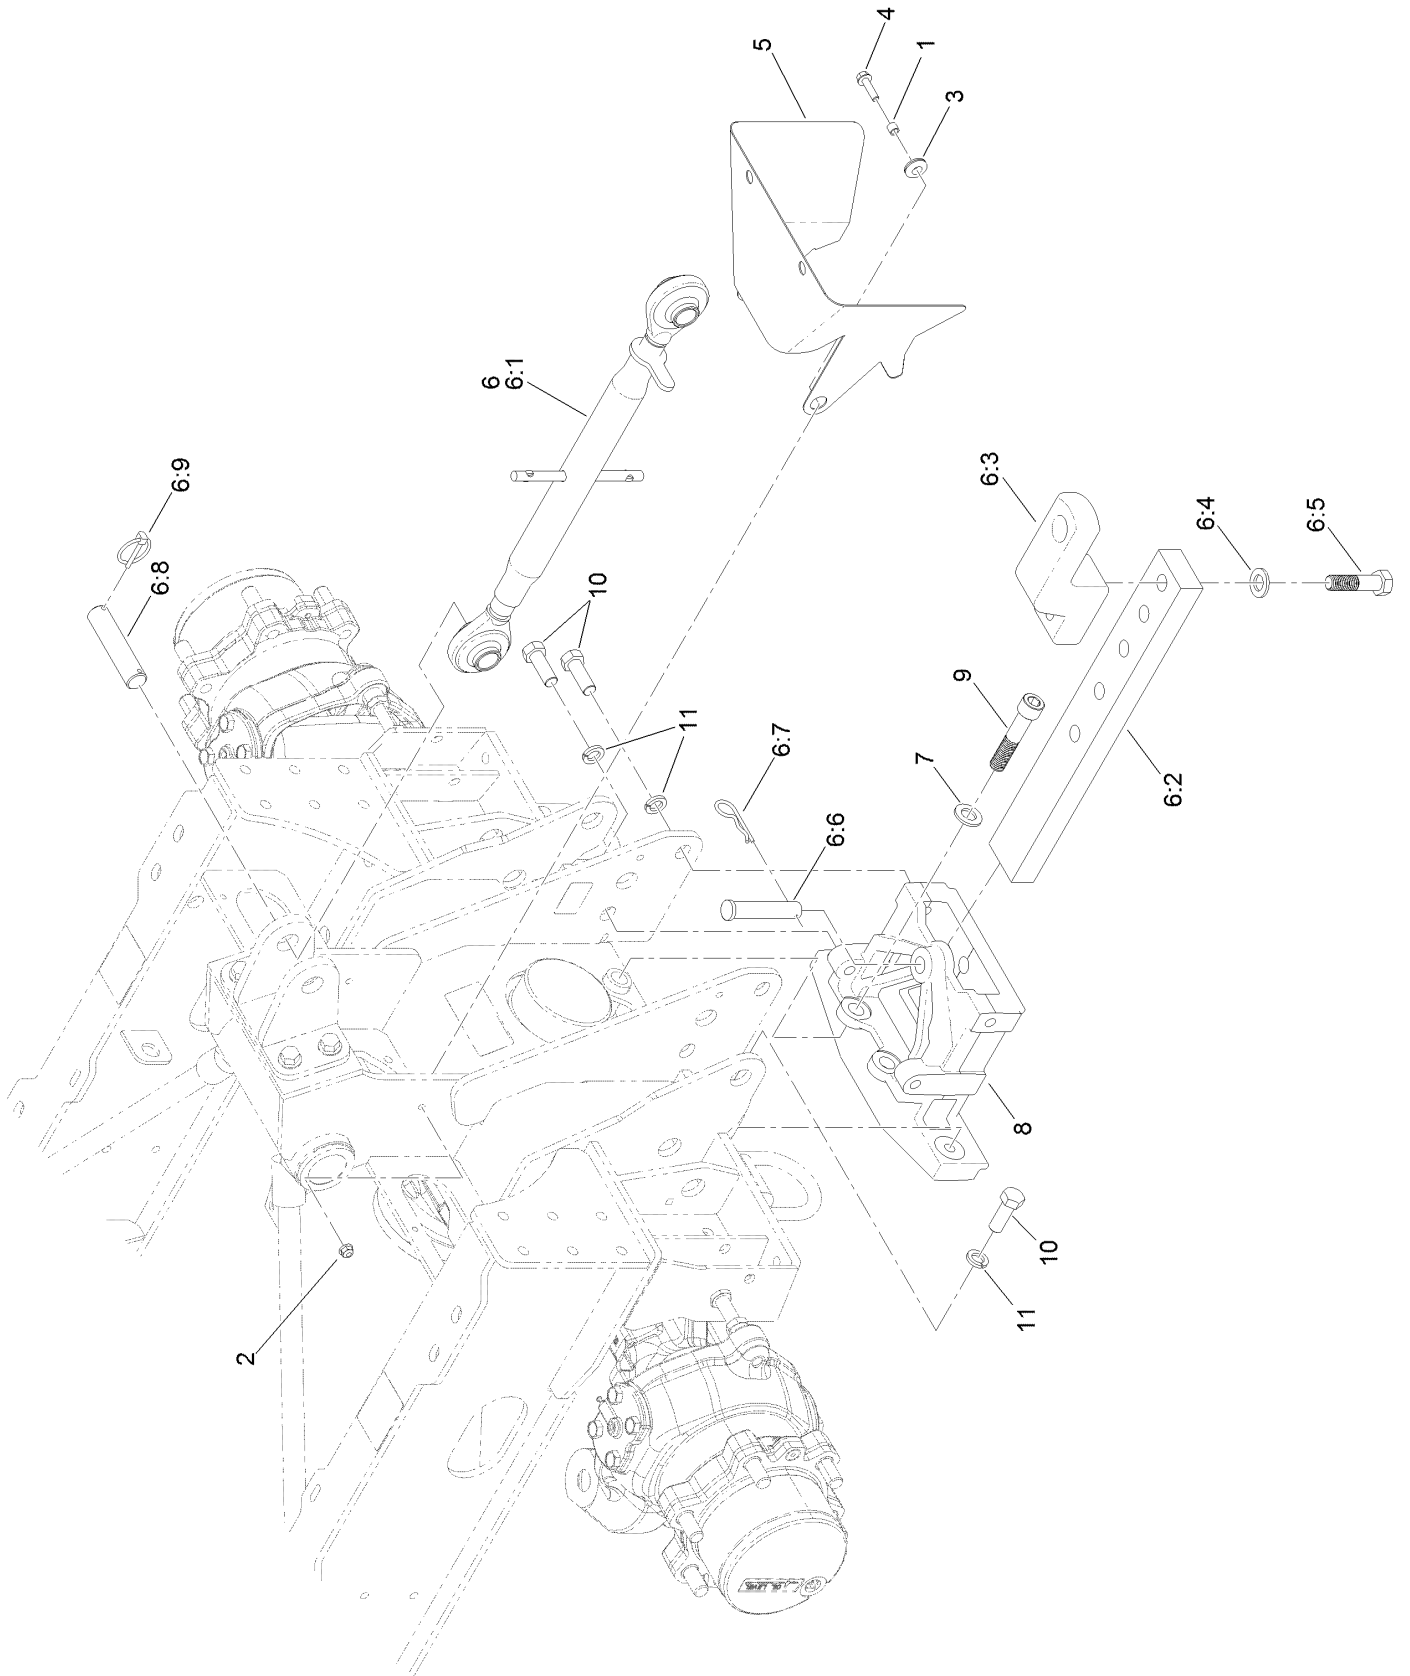

Drawbar Hitch and Upper Link Assembly

Drawbar Hitch and Upper Link Assembly (continued)

<i>Ref.</i>	<i>Part Number</i>	<i>Qty.</i>	<i>Description</i>	<i>Ref.</i>	<i>Part Number</i>	<i>Qty.</i>	<i>Description</i>
1	1-633545	2	Spacer	6:5	136-5257	2	Screw-HH
2	104-8300	2	Nut-HF, NI	6:6	136-8908	1	Pin-Clevis
3	112-9559	2	Grommet	6:7	3290-343	1	Pin-Hair
4	119-4036	2	Screw-HHF	6:8	131-5443	1	Pin-Cylinder
5	133-7631-03	1	Shield-Shaft, PTO	6:9	92-1298	2	Pin-Lynch
6	136-5135	1	Drawbar Upper Arm ASM	7	136-5267	2	Washer-Plain
6:1	132-8090	1	Pitch Control Link ASM	8	136-5318	1	Support-Drawbar
6:2	133-7620-03	1	Drawbar	9	136-9729	2	Screw-HSH
6:3	133-7621-03	1	Hammer Strap	10	327-5	6	Screw-HH
6:4	136-5267	2	Washer-Plain	11	3253-23	6	Washer-Lock