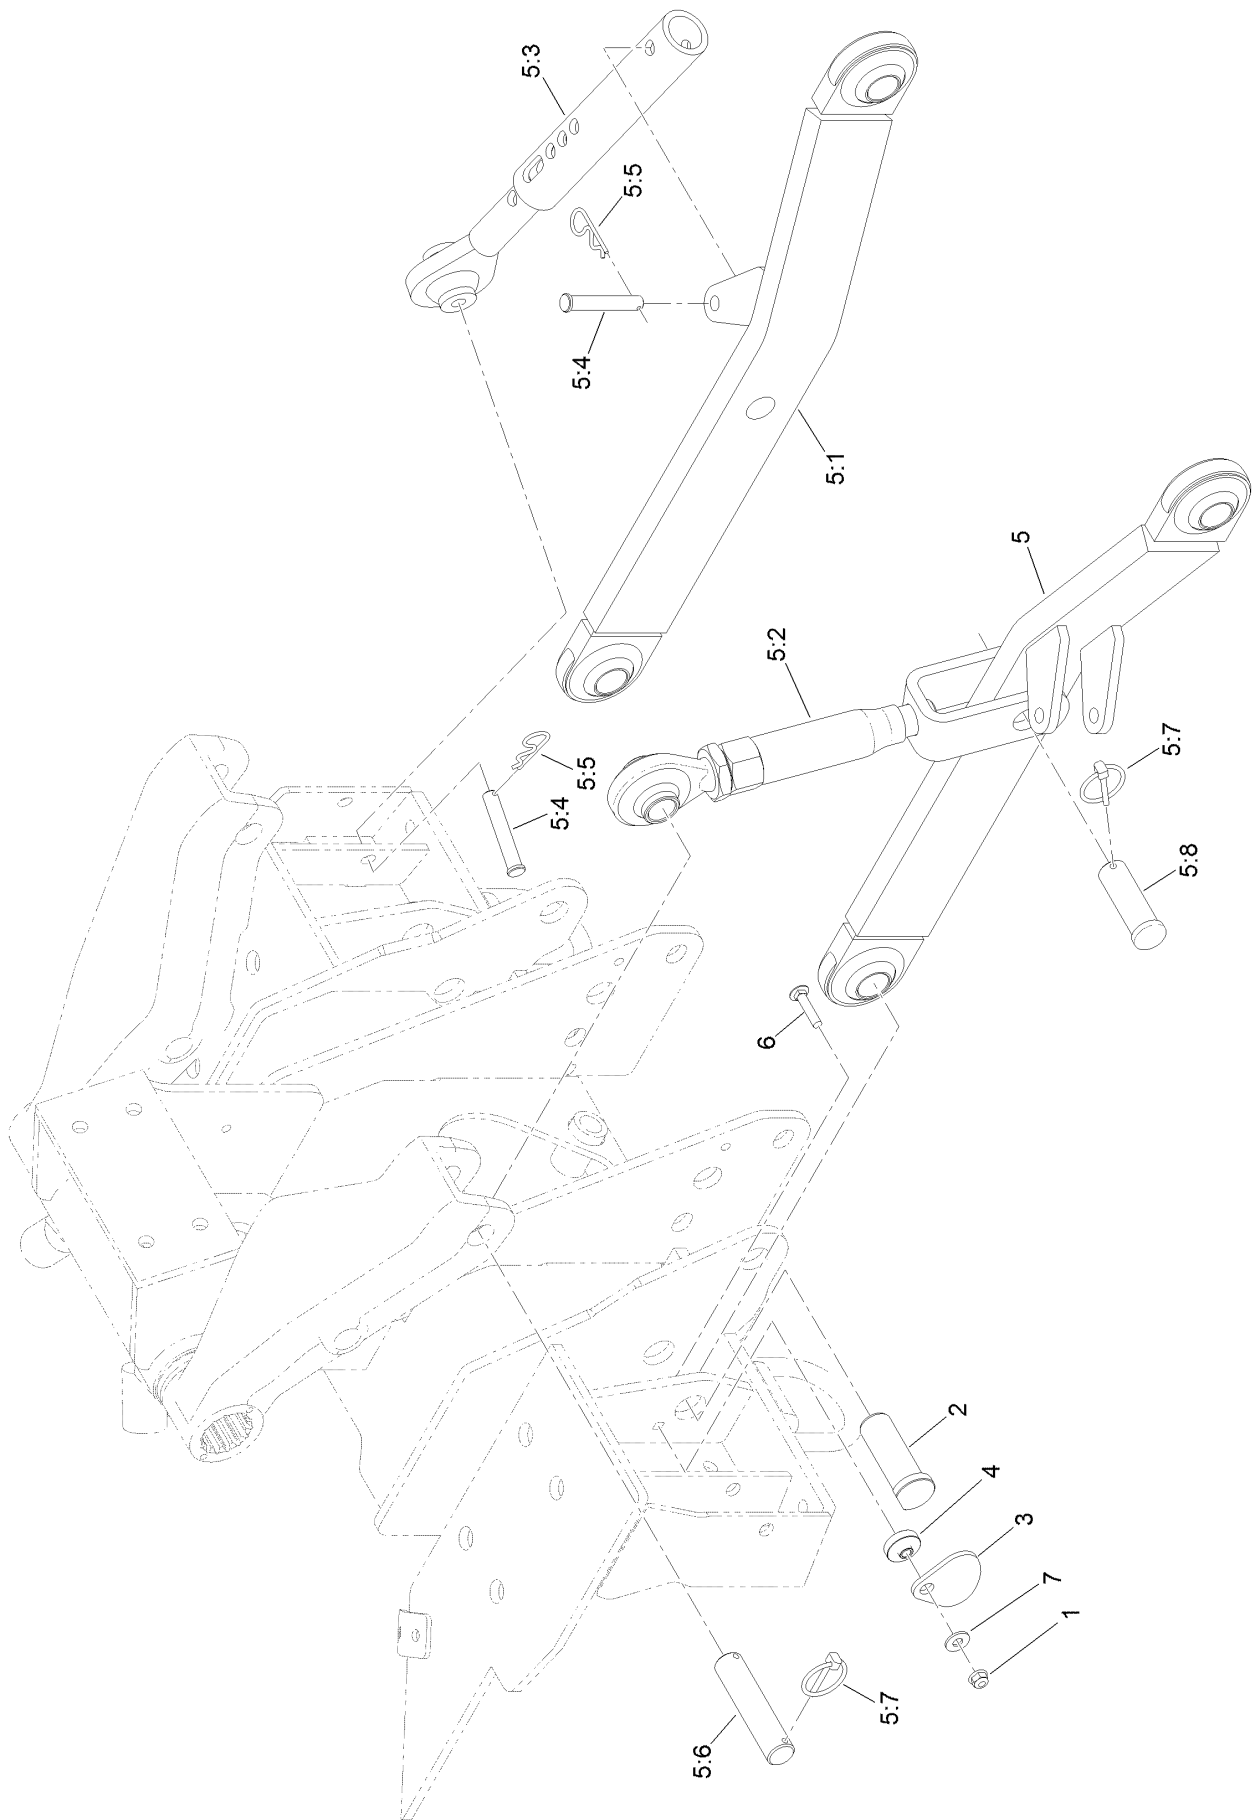

Lower Link Assembly

Lower Link Assembly (continued)

<i>Ref.</i>	<i>Part Number</i>	<i>Qty.</i>	<i>Description</i>	<i>Ref.</i>	<i>Part Number</i>	<i>Qty.</i>	<i>Description</i>
1	104-8300	2	Nut-HF, NI	5:4	283-55	3	Pin-Clevis
2	133-7623	2	Pin-Lower	5:5	92-2762	3	Pin-Hair
3	133-7624	2	Plate-Latch	5:6	131-5443	1	Pin-Cylinder
4	133-7629	2	Hub-Latch	5:7	92-1298	3	Pin-Lynch
5	136-5134	2	3-Pt Standard Arm ASM	5:8	131-5650	1	Pin-Clevis
5:1	133-7806-03	1	Link-Lower	6	3230-4	2	Bolt-CARR
5:2	136-5140	1	Lift Link ASM	7	3256-3	2	Washer-Flat
5:3	133-7820	1	Stabilizer ASM				