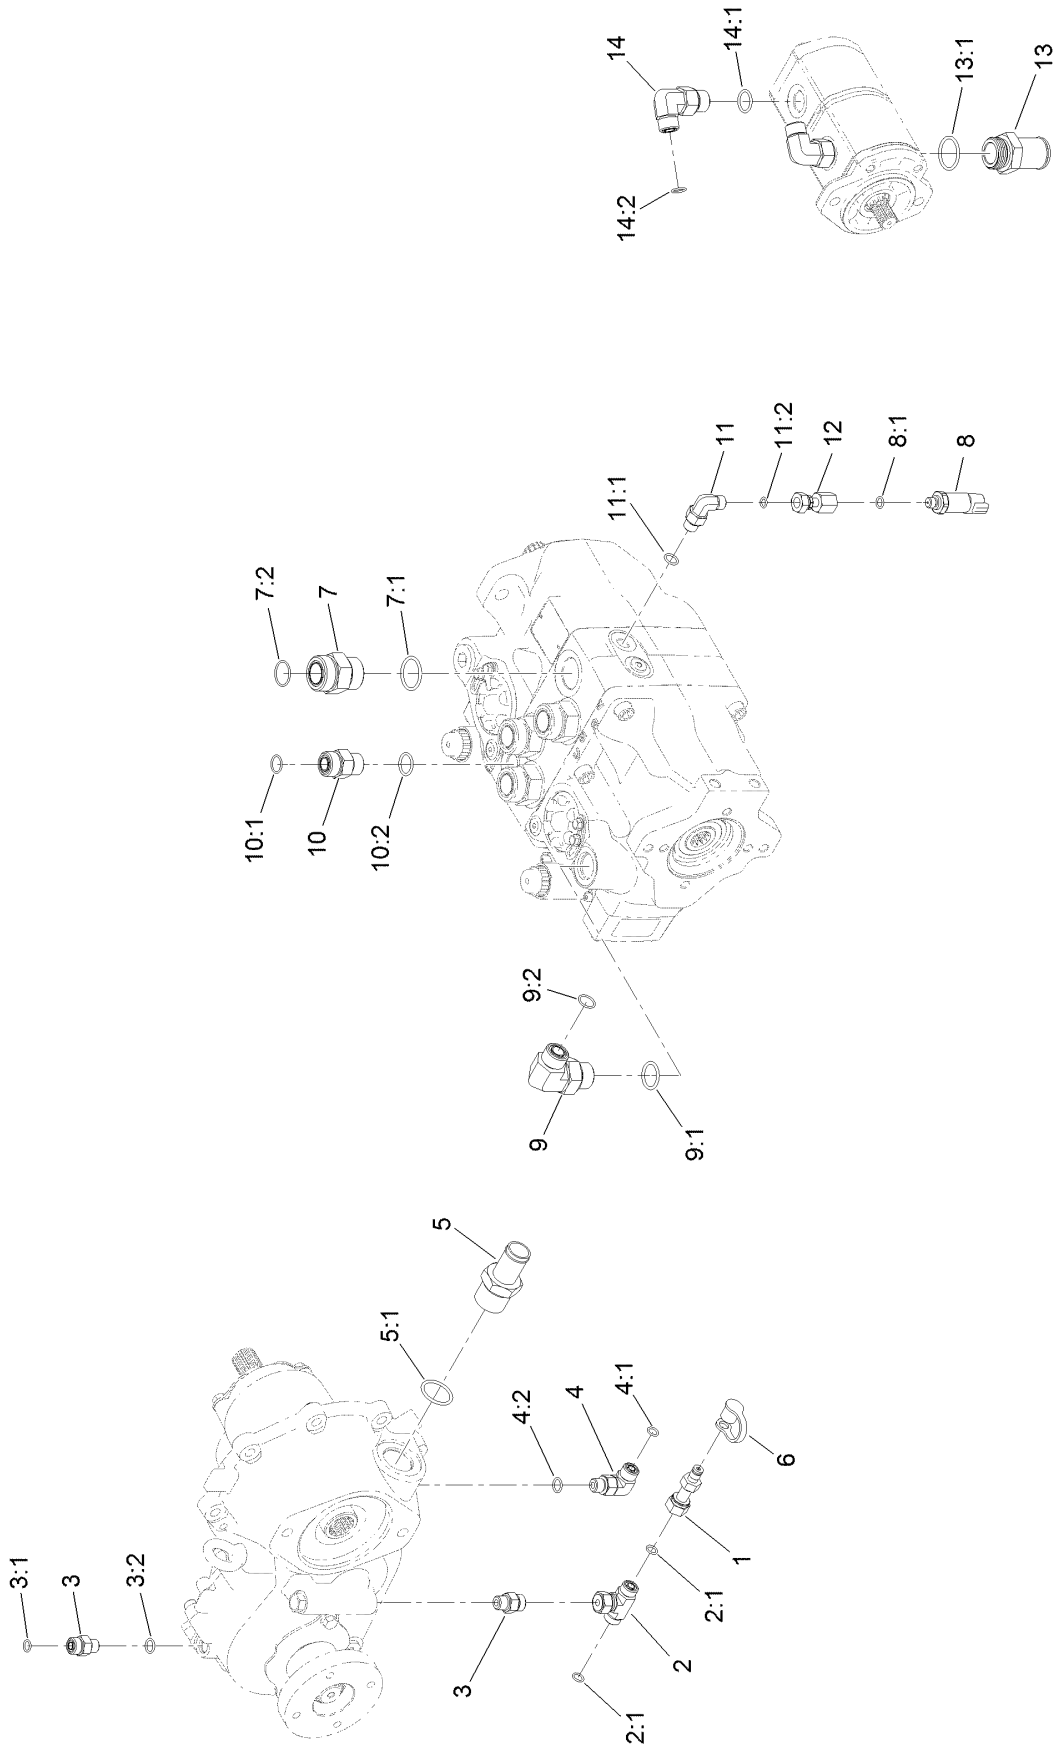

Transmission, Gearbox and Gear Pump Fitting Assembly

Transmission, Gearbox and Gear Pump Fitting Assembly (continued)

<i>Ref.</i>	<i>Part Number</i>	<i>Qty.</i>	<i>Description</i>	<i>Ref.</i>	<i>Part Number</i>	<i>Qty.</i>	<i>Description</i>
1	86-5480	1	Nipple-Test	8:1	237-78	1	O-Ring
2	340-166	1	Fitting-Tee	9	340-139	1	Fitting-Elbow 90
2:1	237-22	2	O-Ring	9:1	237-81	1	O-Ring
3	340-2	2	Fitting-Straight	9:2	237-65	1	O-Ring
3:1	237-22	1	O-Ring	10	340-7	1	Fitting-Straight
3:2	237-42	1	O-Ring	10:1	237-65	1	O-Ring
4	340-77	1	Fitting-Elbow, 90 DEG	10:2	237-80	1	O-Ring
4:1	237-22	1	O-Ring	11	340-82	2	Fitting-Elbow, 90 DEG
4:2	237-42	1	O-Ring	11:1	237-42	1	O-Ring
5	354-78	1	Fitting-STR	11:2	237-21	1	O-Ring
5:1	237-146	1	O-Ring	12	AU8SA60404	2	Fitting-Straight
6	354-79	1	Cap-Dust	13	125-1528	1	Fitting-STR
7	104-3797	4	Fitting-Straight	13:1	237-146	1	O-Ring
7:1	237-146	1	O-Ring	14	340-105	2	Fitting-Elbow, 90 DEG
7:2	340-65	1	O-Ring	14:1	237-80	1	O-Ring
8	119-0011	2	Pressure Transducer ASM	14:2	237-30	1	O-Ring