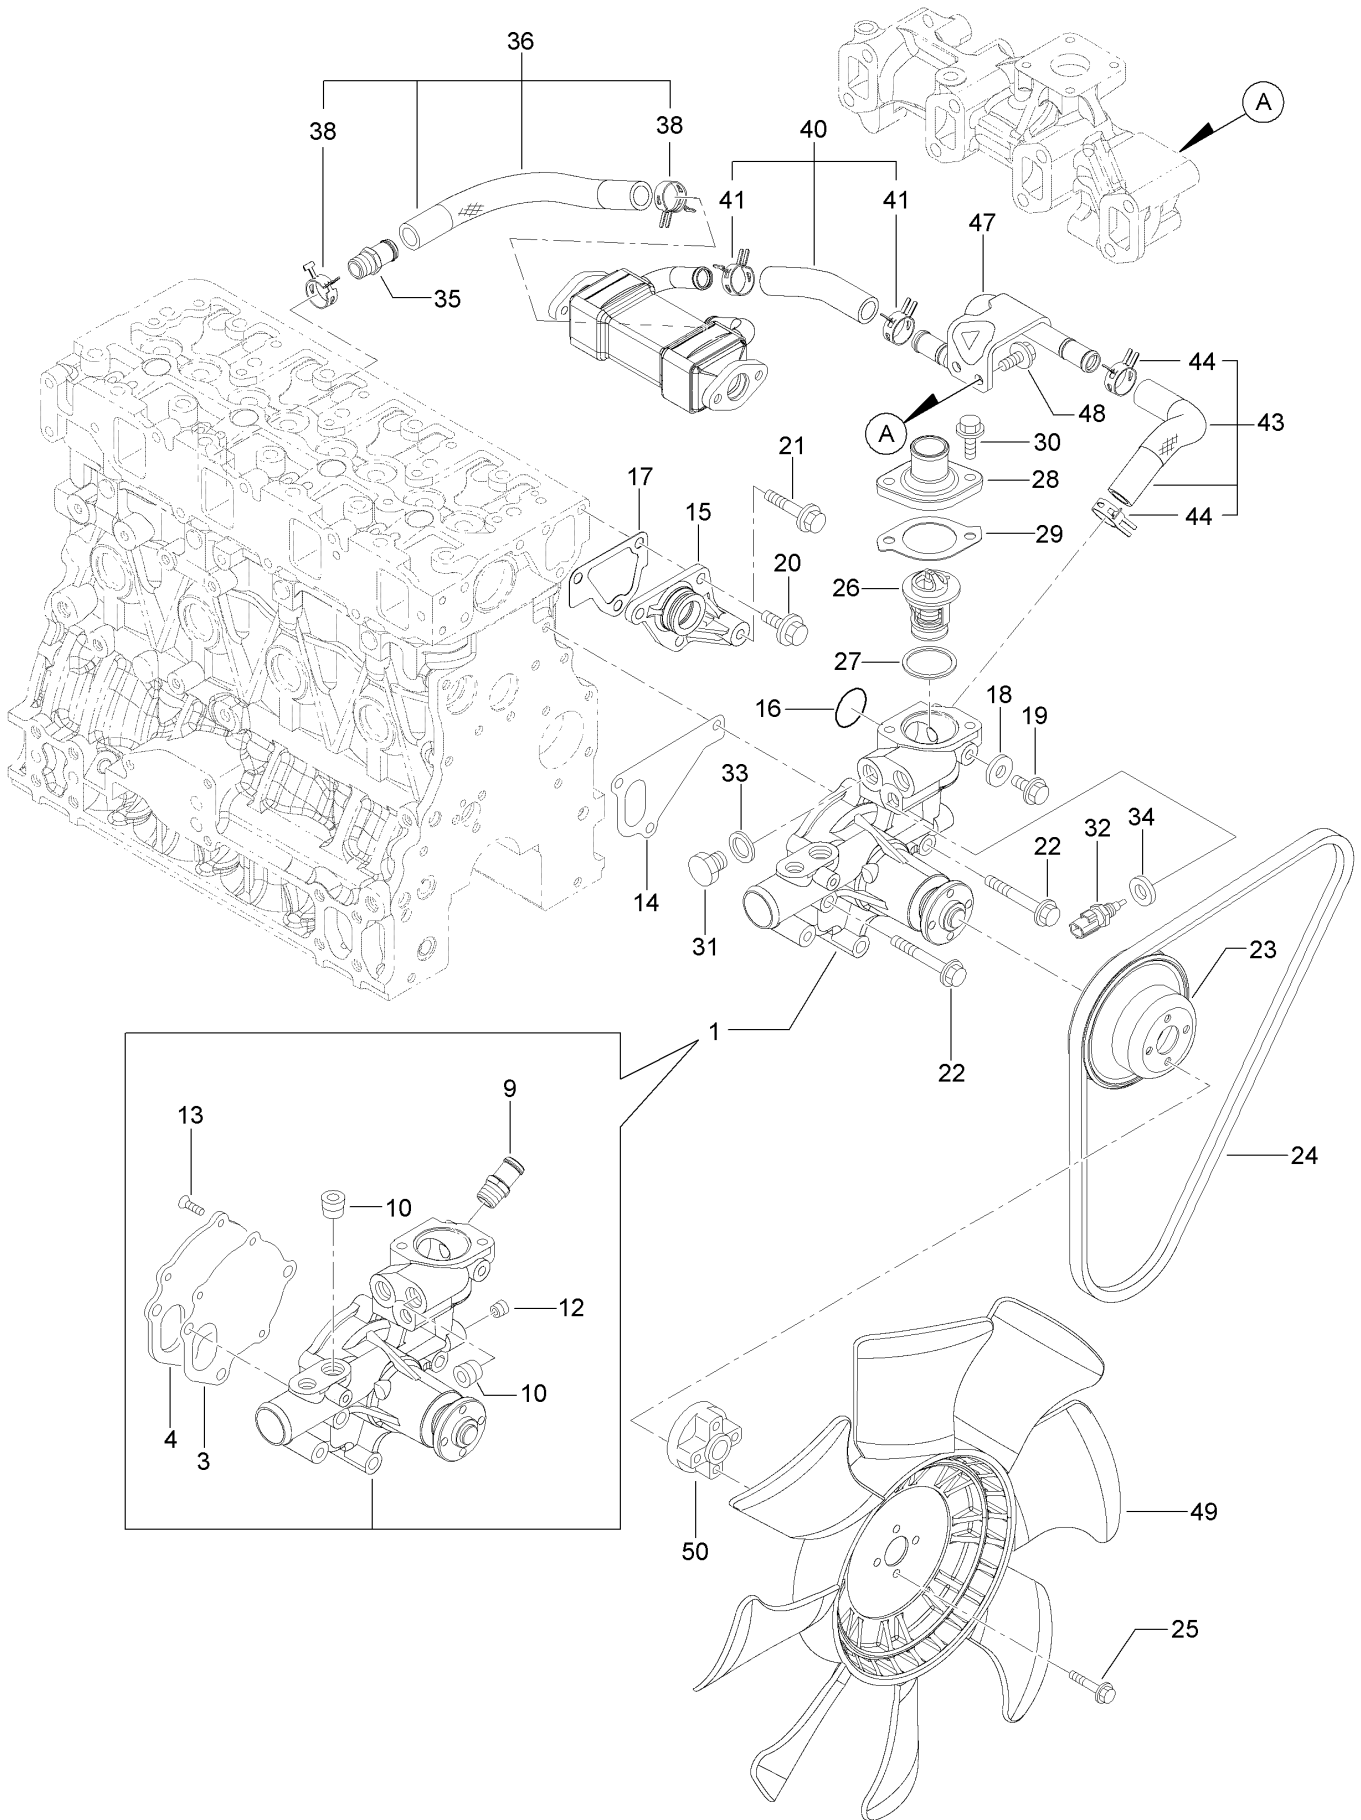

Cooling Water System Assembly

Cooling Water System Assembly (continued)

<i>Ref.</i>	<i>Part Number</i>	<i>Qty.</i>	<i>Description</i>	<i>Ref.</i>	<i>Part Number</i>	<i>Qty.</i>	<i>Description</i>
1	131-2714	1	Water Pump ASM	27	125-7026	1	Gasket
3	125-6998	1	Gasket	28	125-7034	1	Cover
4	125-6999	1	Plate	29	125-7110	1	Gasket
9	127-3017	1	Joint	30	125-7594	2	Bolt
10	125-7123	2	Plug	31	125-6953	1	Plug
12	125-7195	1	Plug	32	125-7124	1	Sensor-Thermostat, CW
13	125-7234	3	Screw	33	125-6979	1	Gasket
14	125-7047	1	Gasket	34	125-7176	1	Washer-Seal
15	125-6986	1	Joint	35	127-3017	1	Joint
16	125-7048	1	O-Ring	36	127-3072	1	Water In Pipe ASM
17	125-6978	1	Gasket	38	127-3020	2	Clip-Hose
18	125-7192	1	Gasket	40	127-3115	1	Water Out Pipe ASM
19	138-7840	1	Bolt	41	127-3020	2	Clip-Hose
20	125-7214	3	Bolt	43	127-3116	1	Water Out Pipe ASM
21	125-7219	1	Bolt	44	127-3020	2	Clip-Hose
22	125-7222	3	Bolt	47	138-7841	1	Water Pipe ASM
23	125-7039	1	V-Pulley	48	125-7214	2	Bolt
24	127-4771	1	V-Belt	49	127-3809	1	Fan
25	125-7211	4	Bolt	50	127-4768	1	Spacer
26	125-7029	1	Thermostat