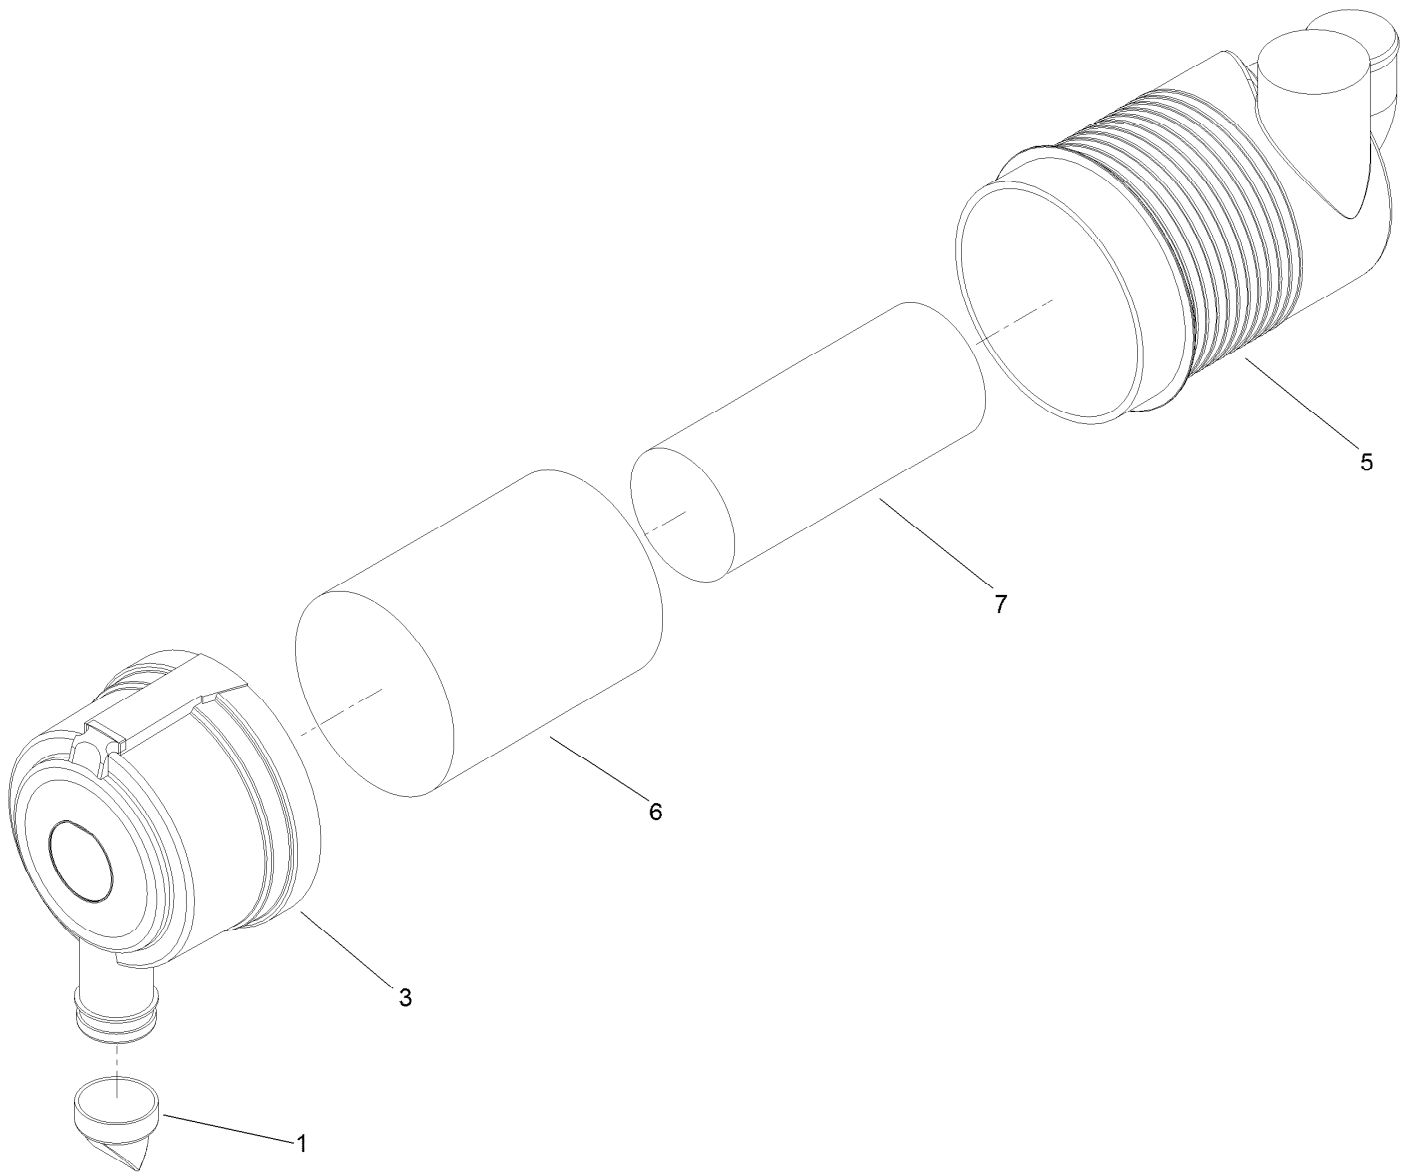

Air Cleaner Assembly No. 99-5410

Air Cleaner Assembly No. 99-5410 (continued)

<i>Ref.</i>	<i>Part Number</i>	<i>Qty.</i>	<i>Description</i>	<i>Ref.</i>	<i>Part Number</i>	<i>Qty.</i>	<i>Description</i>
1	104-4258	1	Valve-Vacuator	6	108-3814	1	Filter-Air
3	104-4259	1	Cover	7	108-3816	1	Filter-Air
5		1	Body ASM ●				

● Not serviced separately