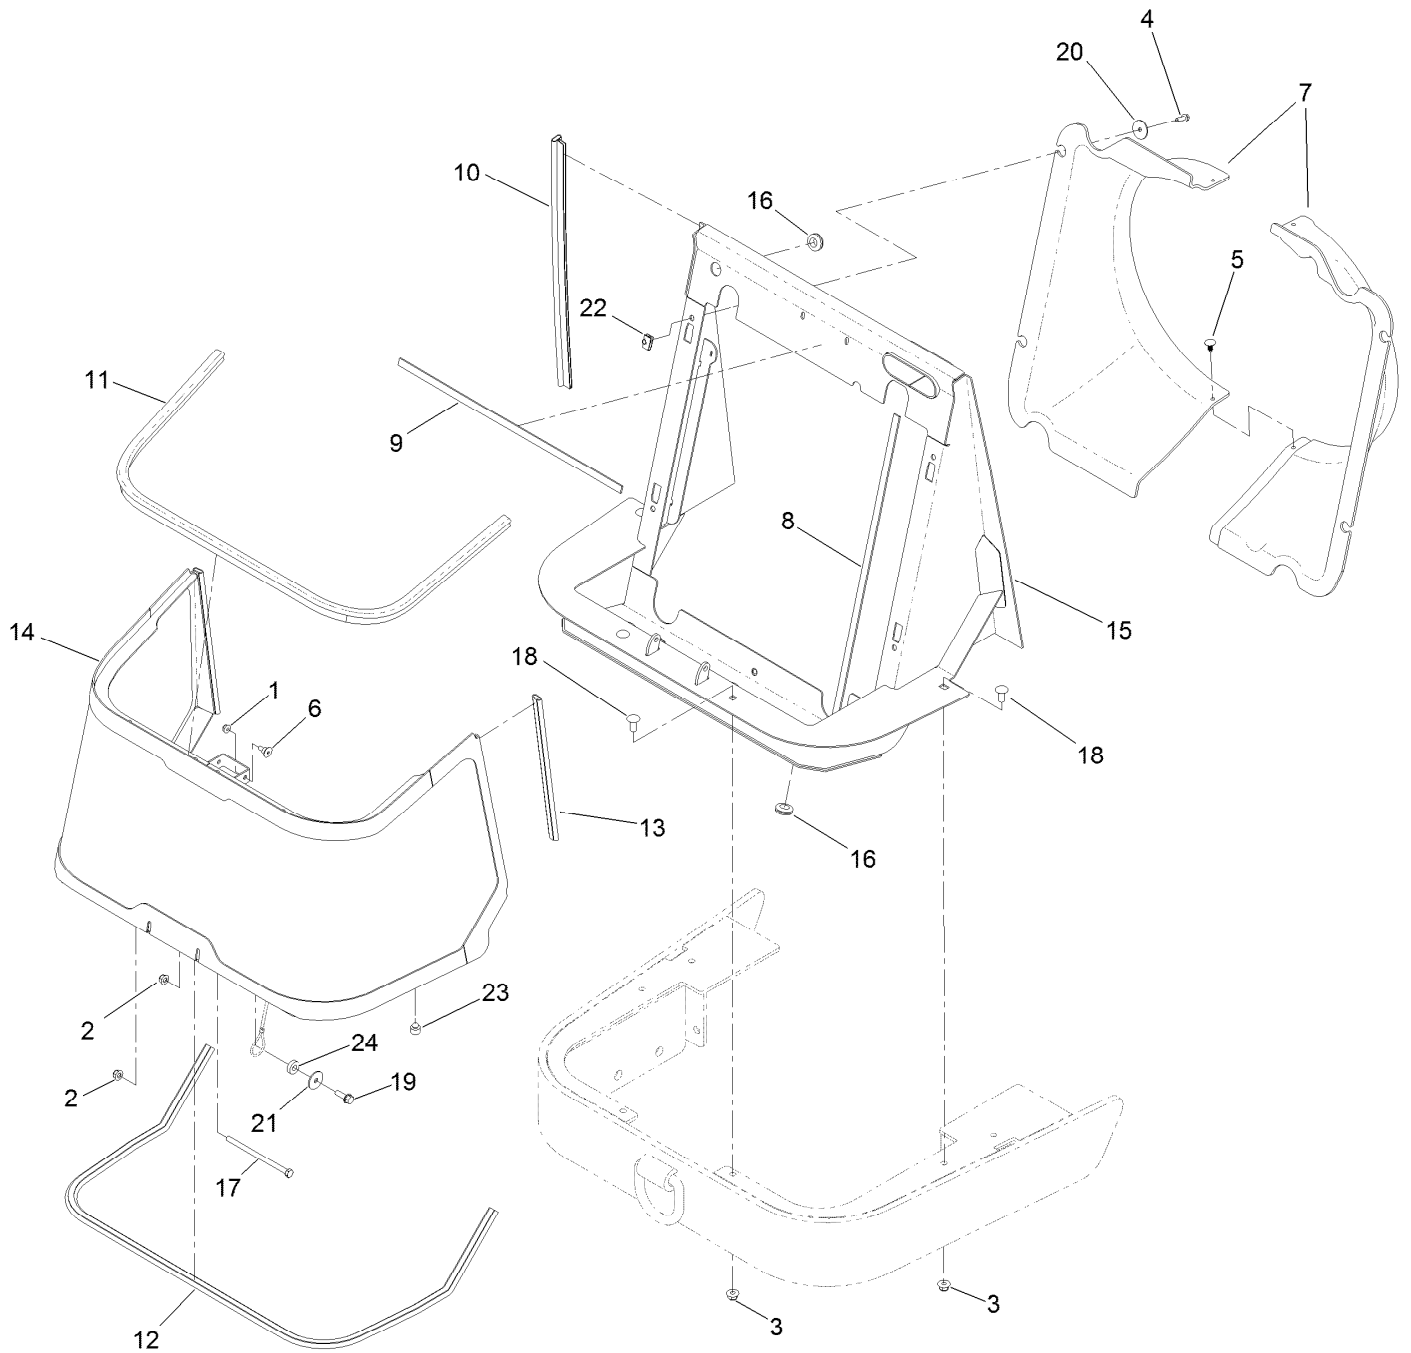

Screen and Support Assembly

Screen and Support Assembly (continued)

<i>Ref.</i>	<i>Part Number</i>	<i>Qty.</i>	<i>Description</i>	<i>Ref.</i>	<i>Part Number</i>	<i>Qty.</i>	<i>Description</i>
1	104-7201	1	Nut-HF, NI	13	138-2028	2	Seal-Bulb
2	104-8300	2	Nut-HF, NI	14	138-2030-03	1	Screen
3	104-8301	4	Nut-HF, NI	15	138-4175-01	1	Mount-Cooling
4	115-5103	4	Screw-HHF	16	237-124	3	Grommet
5	117-2382	2	Plug-Plastic	17	322-49	1	Bolt-HH
6	125-1122	1	Screw	18	3231-27	4	Screw-CARR
7	136-5166	1	Fan Shroud ASM	19	3234-29	1	Screw-HHF
8	136-9862	2	Seal-Foam	20	3256-55	4	Washer-Flat
9	136-9865	2	Seal-Foam	21	3256-57	1	Washer-Flat
10	138-2025	2	Seal-Bulb	22	107069	4	Clip
11	138-2026	1	Seal-Bulb	23	107-8042	2	Bumper-Rubber
12	138-2027	1	Seal-Bulb	24	5-0652	1	Spacer