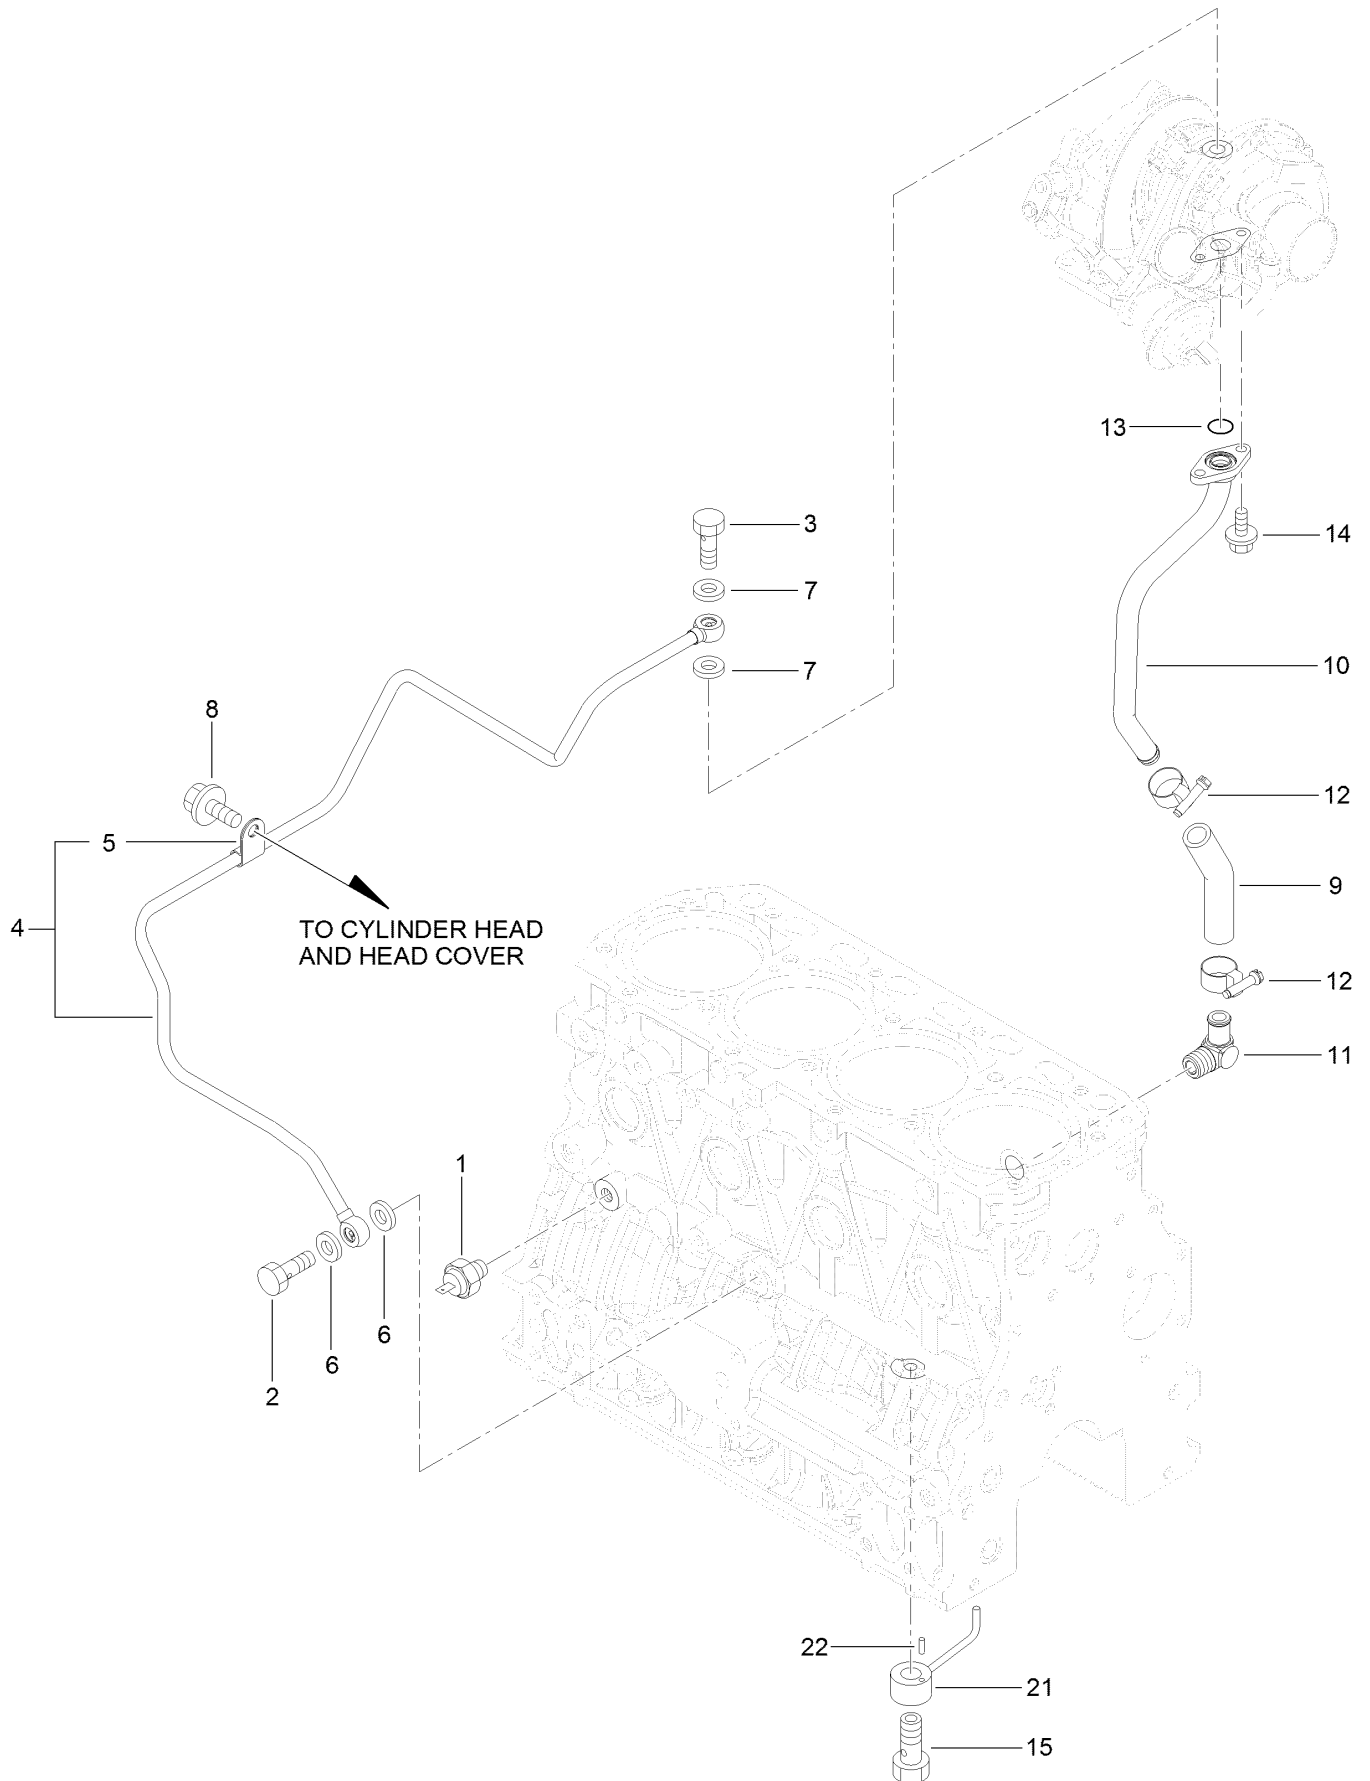

Lubrication Oil Pipe Assembly

Lubrication Oil Pipe Assembly (continued)

<i>Ref.</i>	<i>Part Number</i>	<i>Qty.</i>	<i>Description</i>	<i>Ref.</i>	<i>Part Number</i>	<i>Qty.</i>	<i>Description</i>
1	125-6918	1	Switch-Oil	10	127-3155	1	Pipe-Lube, Oil
2	125-6975	1	Bolt-Joint, Pipe	11	127-3003	1	Elbow
3	125-6952	1	Bolt-Joint, Pipe	12	127-3169	2	Clamp-Hose
4	127-3154	1	Lube Oil Pipe ASM	13	125-7198	1	O-Ring
5	125-6976	1	Retainer	14	125-7206	2	Bolt
6	125-7175	2	Washer-Seal	15	125-7105	4	Check Valve ASM
7	125-7193	2	Gasket	21	125-7098	4	Nozzle
8	138-7840	1	Bolt	22	125-7182	4	Pin-Spring
9	127-2992	1	Joint