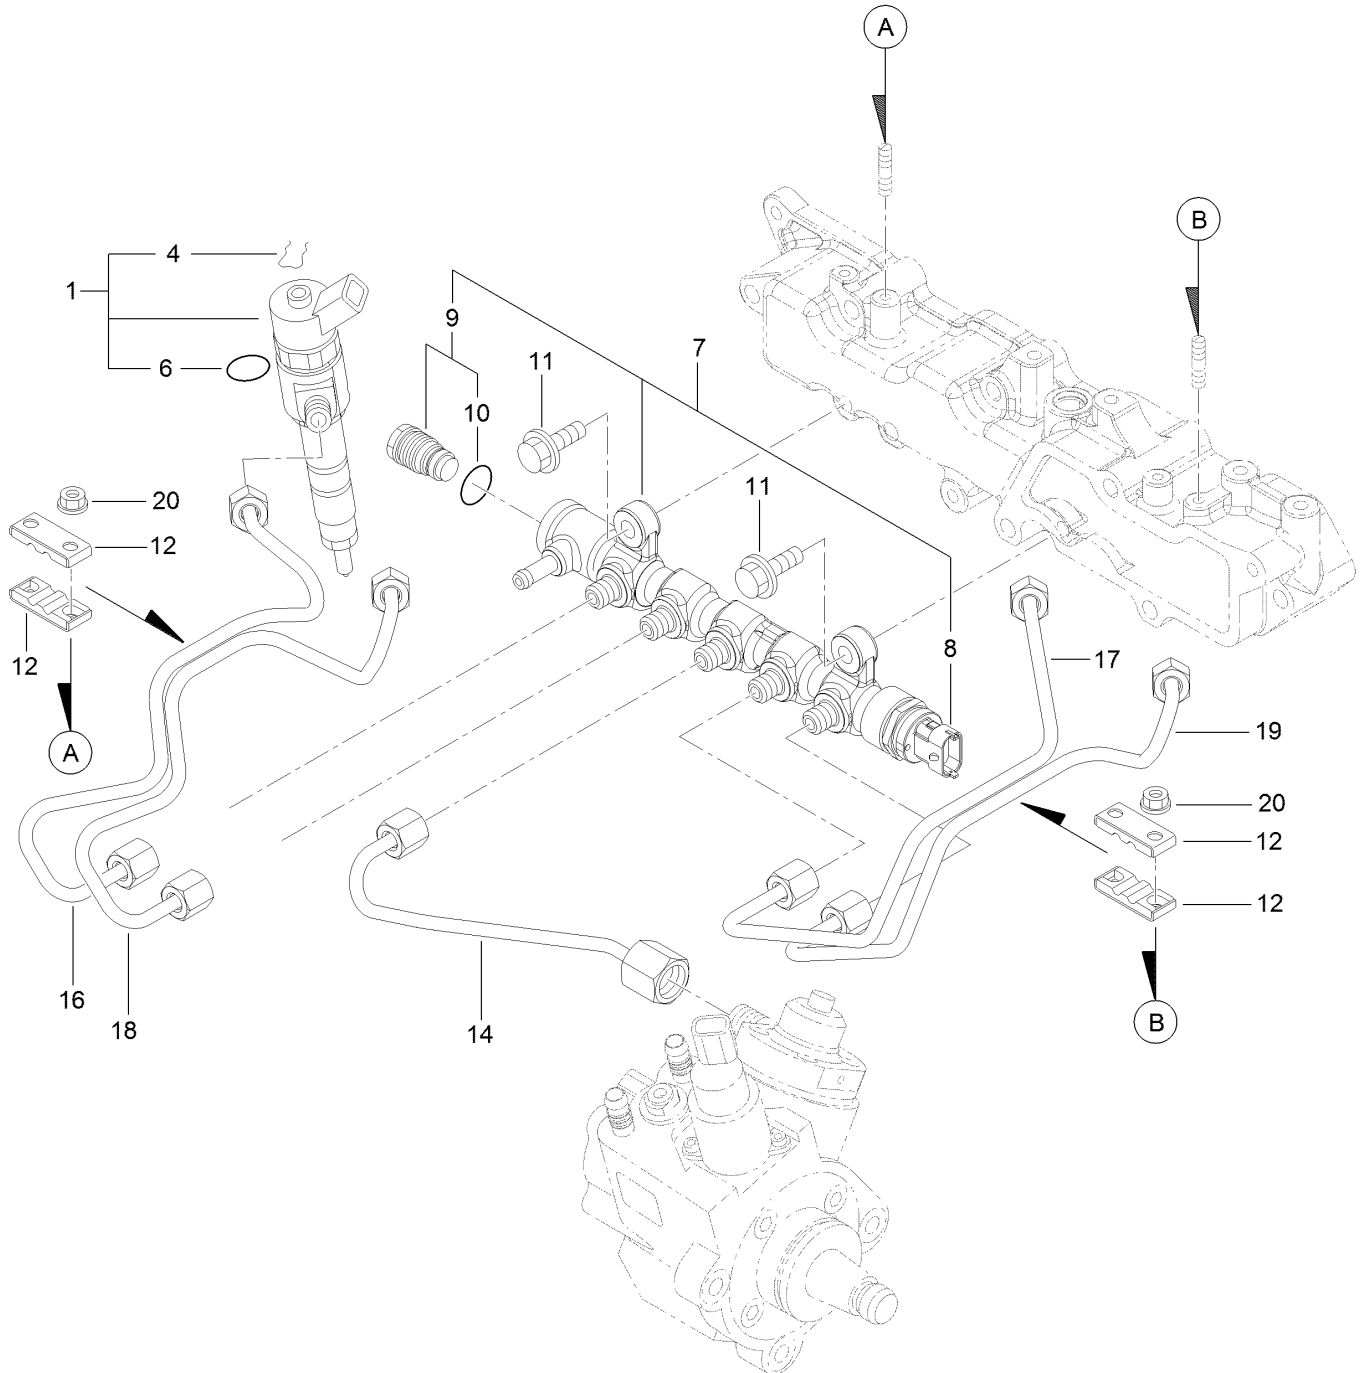

Fuel Injection Valve Assembly

Fuel Injection Valve Assembly (continued)

<i>Ref.</i>	<i>Part Number</i>	<i>Qty.</i>	<i>Description</i>	<i>Ref.</i>	<i>Part Number</i>	<i>Qty.</i>	<i>Description</i>
1	127-3104	4	Injector ASM	12	127-2982	4	Retainer
4	130-7430	4	Ring-Retaining	14	127-3082	1	Rail In Pipe ASM
6	137-5173	4	O-Ring	16	127-3121	1	Injection Pipe ASM
7	127-3118	1	Rail ASM	17	127-3083	1	Injection Pipe ASM
8	131-2709	1	Sensor-Pressure, Rail	18	127-3122	1	Injection Pipe ASM
9	131-2710	1	Valve ASM	19	127-3084	1	Injection Pipe ASM
10	131-2711	1	O-Ring	20	125-7231	4	Nut
11	125-7215	2	Bolt