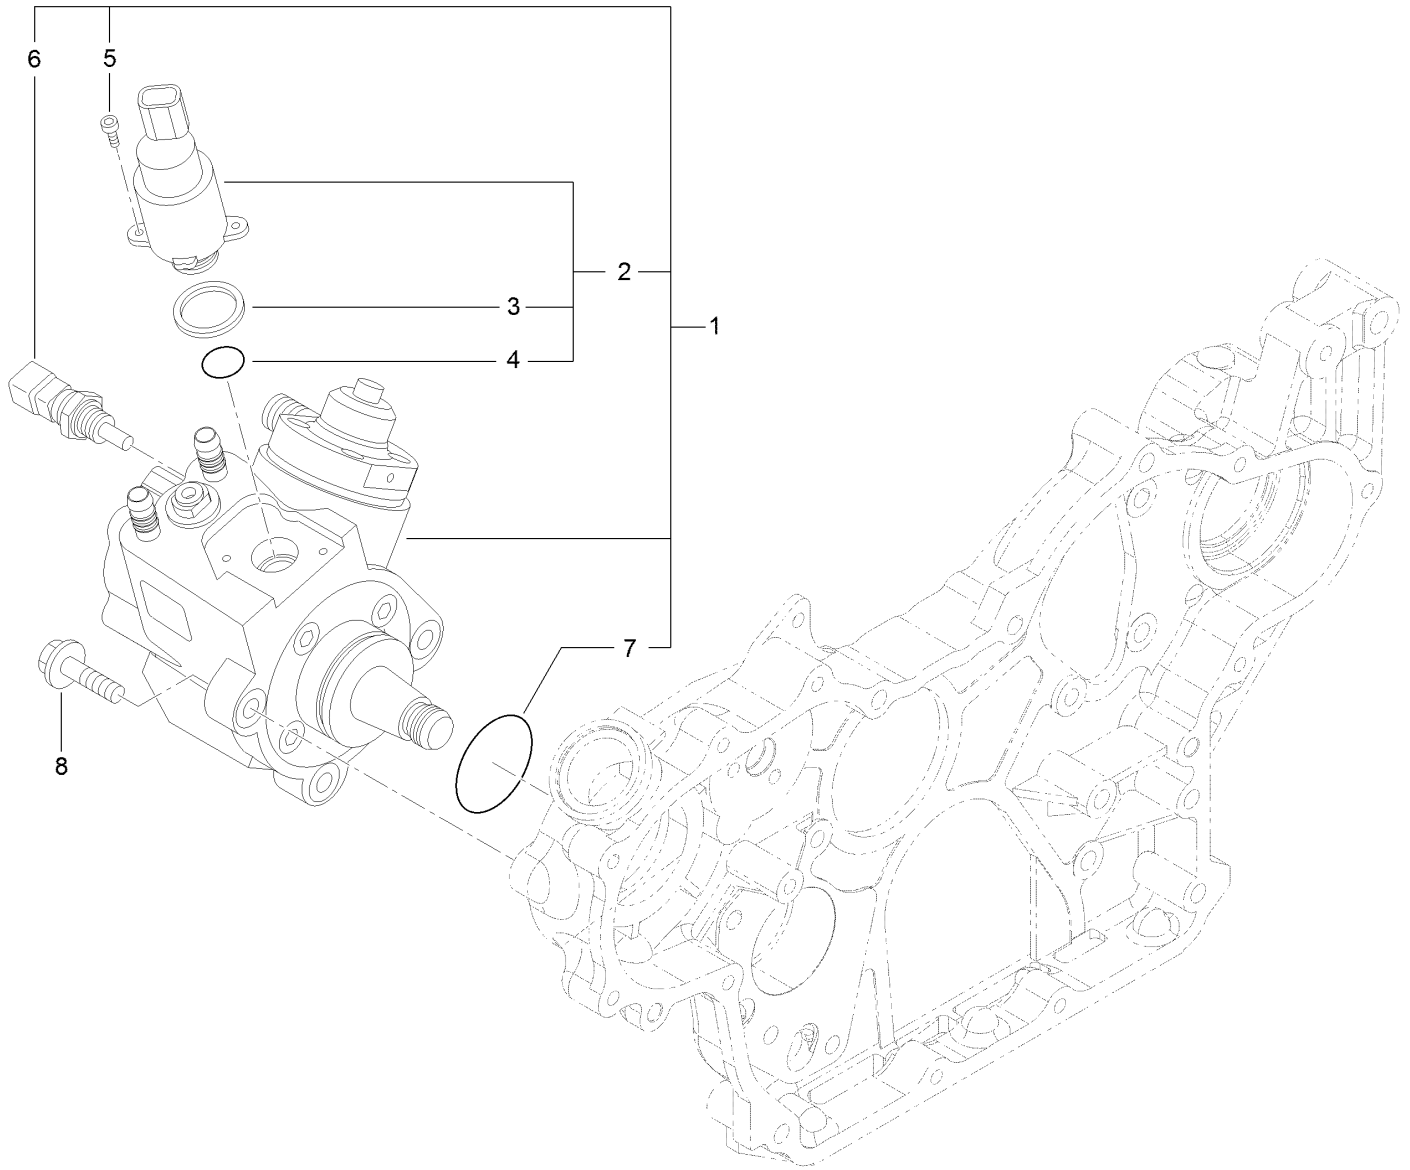

Fuel Supply Pump Assembly

Fuel Supply Pump Assembly (continued)

<i>Ref.</i>	<i>Part Number</i>	<i>Qty.</i>	<i>Description</i>	<i>Ref.</i>	<i>Part Number</i>	<i>Qty.</i>	<i>Description</i>
1	127-3073	1	Fuel Pump ASM	5	131-2107	2	Bolt
2	131-2103	1	Valve ASM	6	131-2108	1	Sensor-Temperature
3	131-2105	1	Ring-Sealing	7	127-3074	1	O-Ring
4	131-2106	1	O-Ring	8	125-7216	3	Bolt