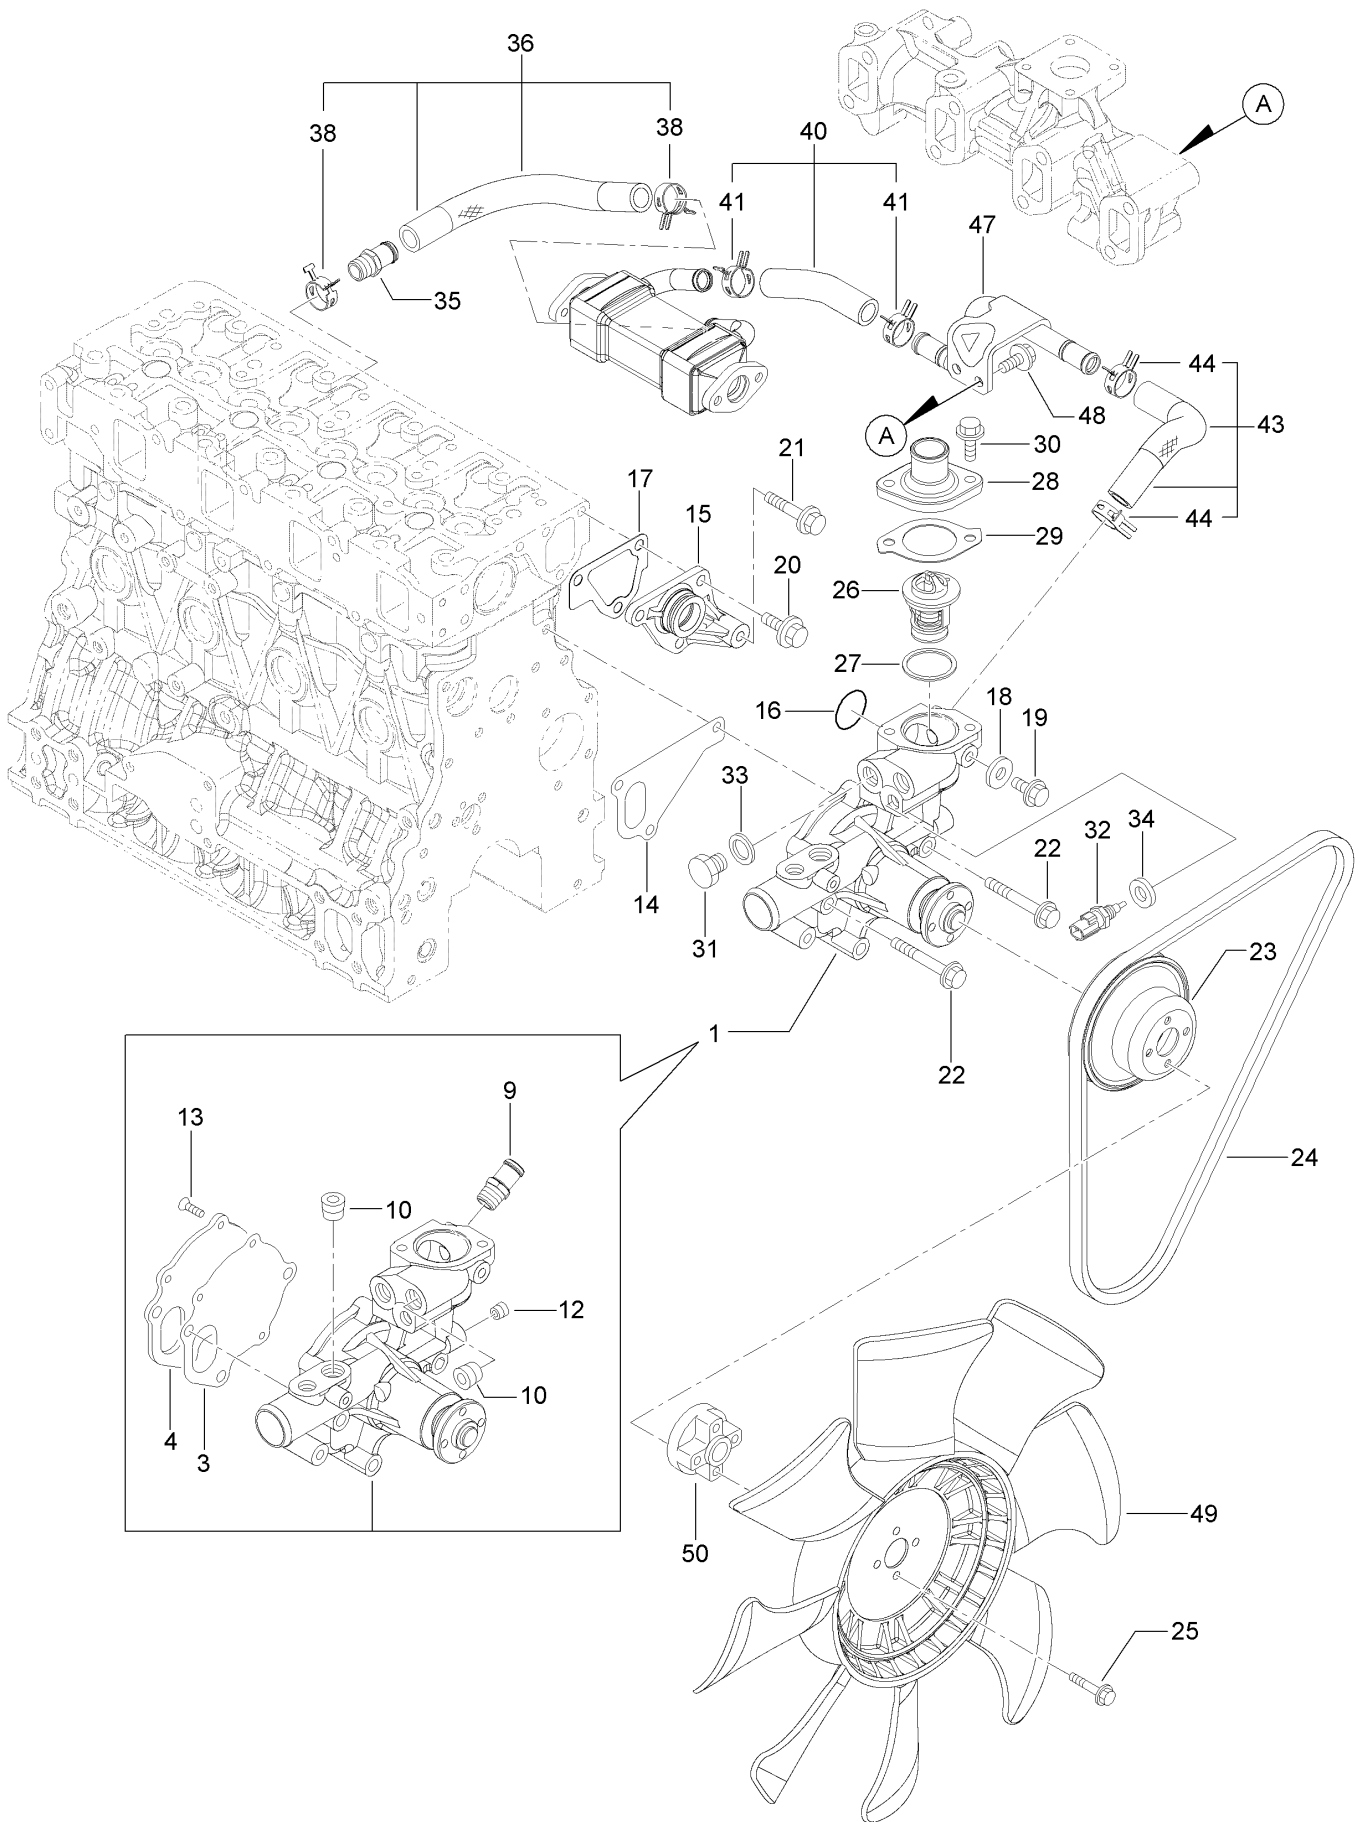

Cooling Water System Assembly

Cooling Water System Assembly (continued)

<i>Ref.</i>	<i>Part Number</i>	<i>Qty.</i>	<i>Description</i>	<i>Ref.</i>	<i>Part Number</i>	<i>Qty.</i>	<i>Description</i>
1	131-2714	1	Water Pump ASM	27	125-7026	1	Gasket
3	125-6998	1	Gasket	28	125-7034	1	Cover
4	125-6999	1	Plate	29	125-7110	1	Gasket
9	127-3017	1	Joint	30	125-7594	2	Bolt
10	125-7123	2	Plug	31	125-6953	1	Plug
12	125-7195	1	Plug	32	125-7124	1	Sensor-Thermostat, CW
13	125-7234	3	Screw	33	125-6979	1	Gasket
14	125-7047	1	Gasket	34	125-7176	1	Washer-Seal
15	125-6986	1	Joint	35	127-3017	1	Joint
16	125-7048	1	O-Ring	36	127-3072	1	Water In Pipe ASM
17	125-6978	1	Gasket	38	127-3020	2	Clip-Hose
18	125-7192	1	Gasket	40	127-3115	1	Water Out Pipe ASM
19	138-7840	1	Bolt	41	127-3020	2	Clip-Hose
20	125-7214	3	Bolt	43	127-3116	1	Water Out Pipe ASM
21	125-7219	1	Bolt	44	127-3020	2	Clip-Hose
22	125-7222	3	Bolt	47	138-7841	1	Water Pipe ASM
23	125-7039	1	V-Pulley	48	125-7214	2	Bolt
24	127-4771	1	V-Belt	49	127-3809	1	Fan
25	125-7211	4	Bolt	50	127-4768	1	Spacer
26	125-7029	1	Thermostat