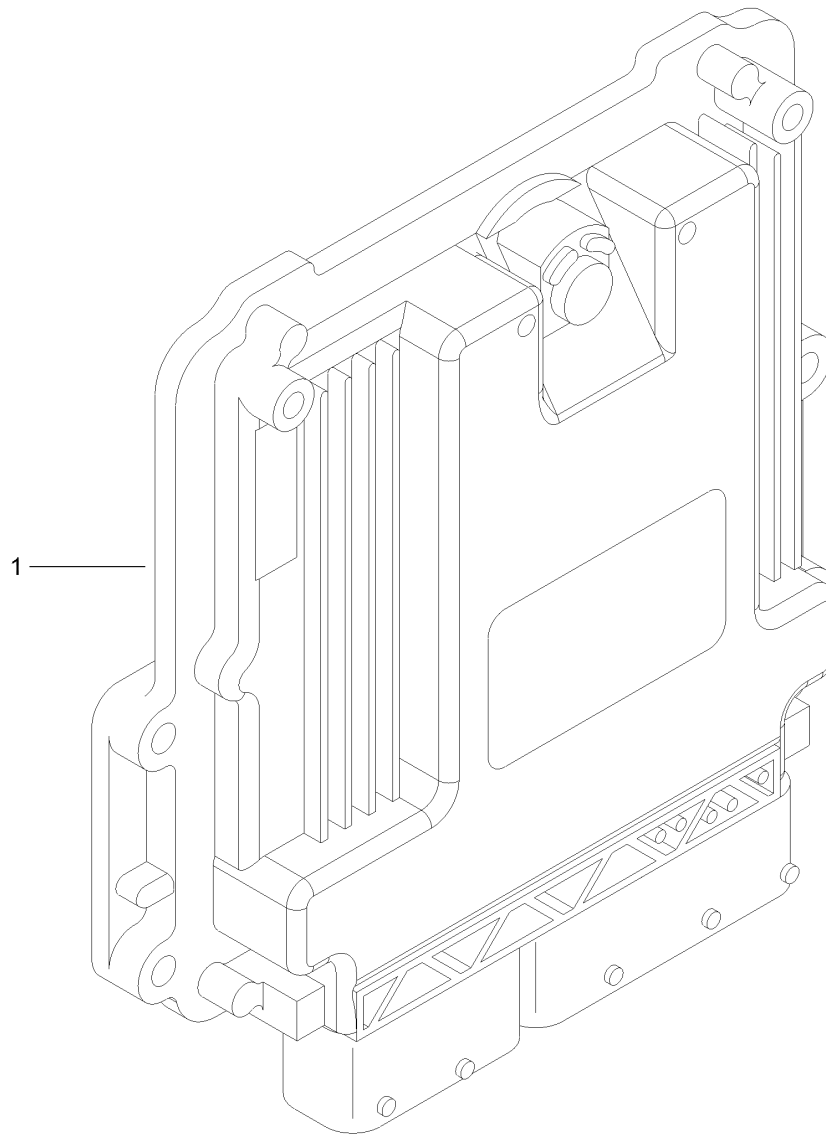

Generator Assembly (continued)

<i>Ref.</i>	<i>Part Number</i>	<i>Qty.</i>	<i>Description</i>	<i>Ref.</i>	<i>Part Number</i>	<i>Qty.</i>	<i>Description</i>
1	125-7120	1	Alternator-12V	12	138-7852	1	Spacer-Alternator
9	125-7121	1	Bolt-Stopper	13	138-7853	1	Adjuster-Belt
10	138-7851	1	Piece-Distance	14	135-4027	1	Bolt-Adjust
11	125-7230	1	Nut				

Electronic Control Unit Assembly