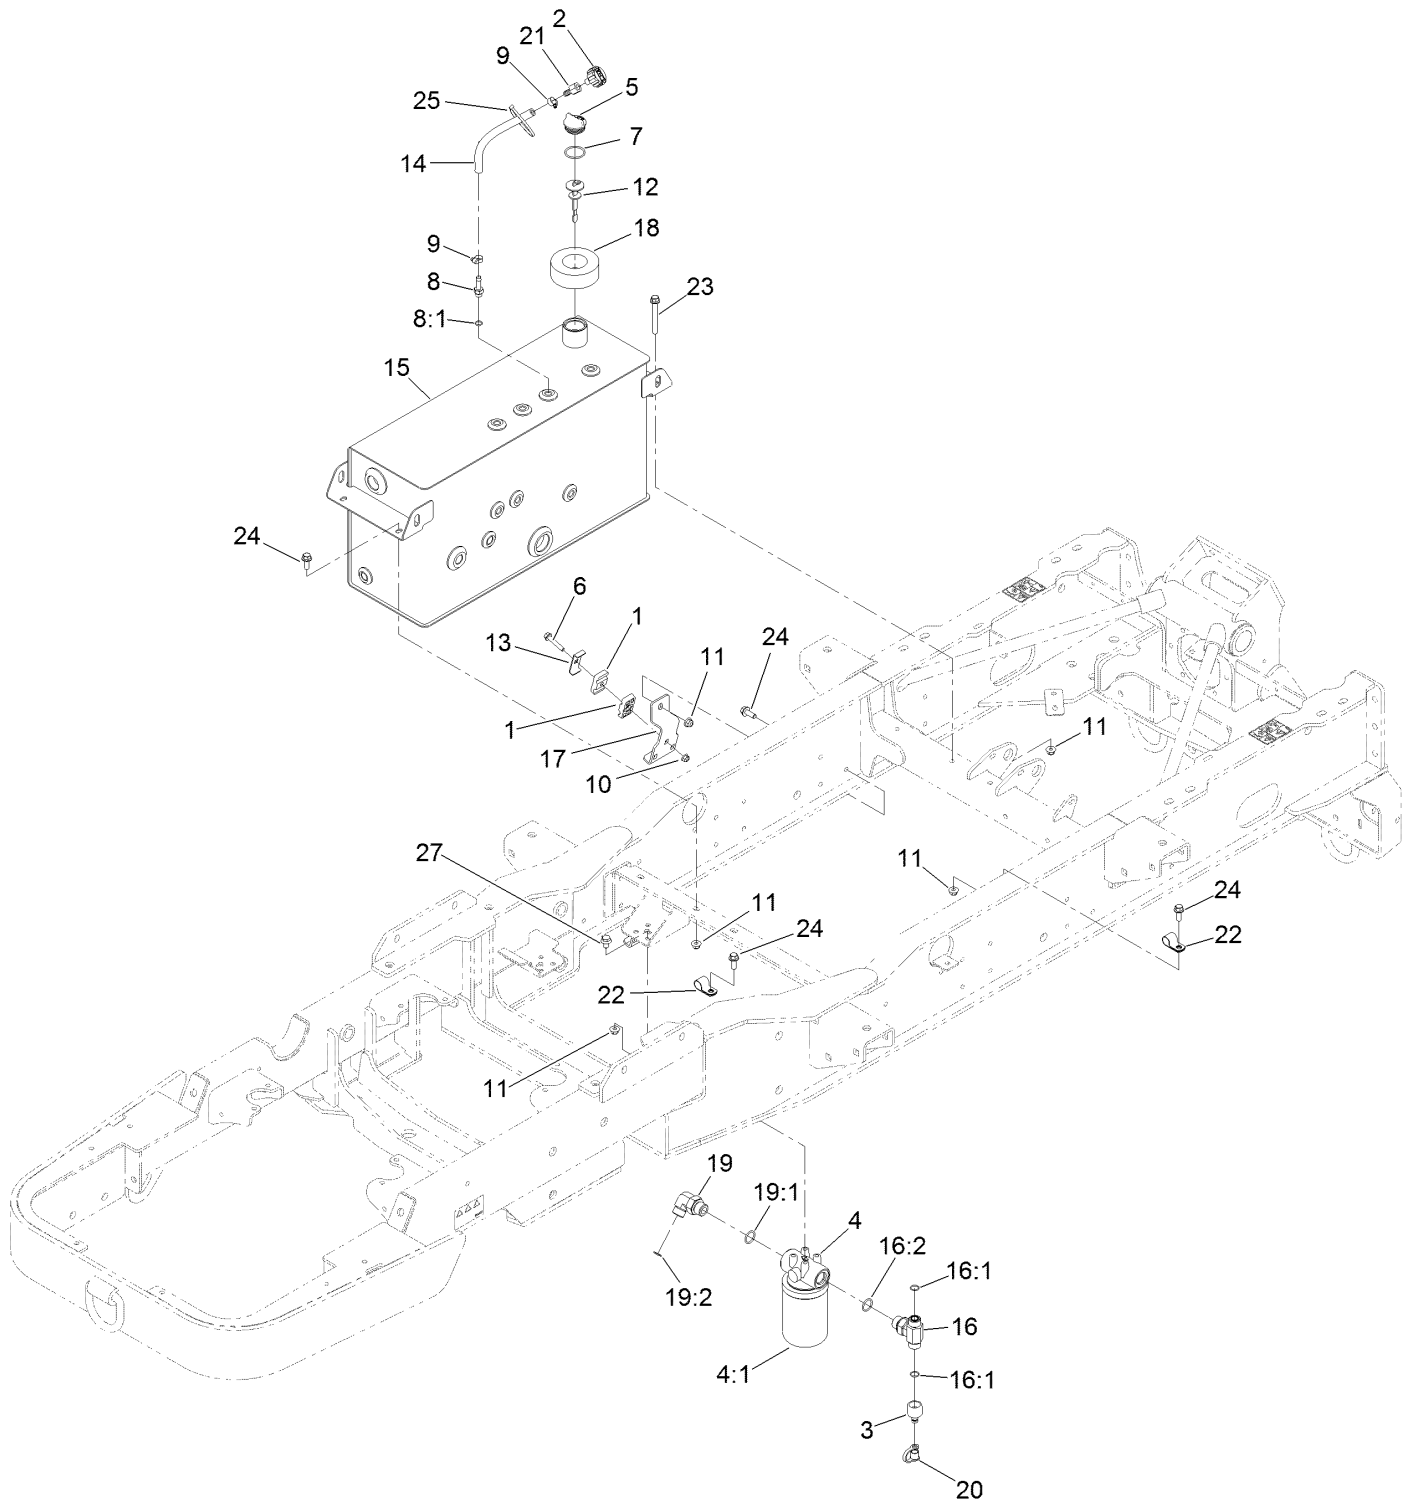

Hydraulic Tank Assembly

Hydraulic Tank Assembly (continued)

<i>Ref.</i>	<i>Part Number</i>	<i>Qty.</i>	<i>Description</i>	<i>Ref.</i>	<i>Part Number</i>	<i>Qty.</i>	<i>Description</i>
1	56-7972	4	Clamp-Tube	15	133-7632	1	Tank-Hydraulic
2	68-6150	1	Breather	16	136-9719	1	Fitting-HYD, Tee
3	86-5860	1	Nipple	16:1	237-65	2	O-Ring
4	93-2242	1	Oil Filter ASM	16:2	237-81	1	O-Ring
4:1	75-1310	1	Filter-HYD	17	136-9744-03	2	Support-Hardline
5	93-7498	1	Plug-Plastic	18	136-9788	1	Seal-Ring
6	3230-5	2	Bolt-CARR	19	340-139	1	Fitting-Elbow 90
7	94-8166	1	O-Ring	19:1	237-81	1	O-Ring
8	103-1912	1	Adapter-Straight	19:2	237-65	1	O-Ring
8:1	237-42	1	O-Ring	20	354-79	1	Cap-Dust
9	2412-108	2	Clamp-Worm	21	354-94	1	Fitting-Female, Barbed
10	104-8300	2	Nut-HF, NI	22	2412-81	2	Clamp-R
11	104-8301	8	Nut-HF, NI	23	3234-41	2	Screw-HHF
12	112-6365	1	Dipstick	24	3234-42	6	Screw-HHF
13	119-1419	2	Plate-Clamp	25	3290-379	1	Tie-Cable
14	138-4159	1	Hose-Fuel	27	33105-016	4	Screw-HHF