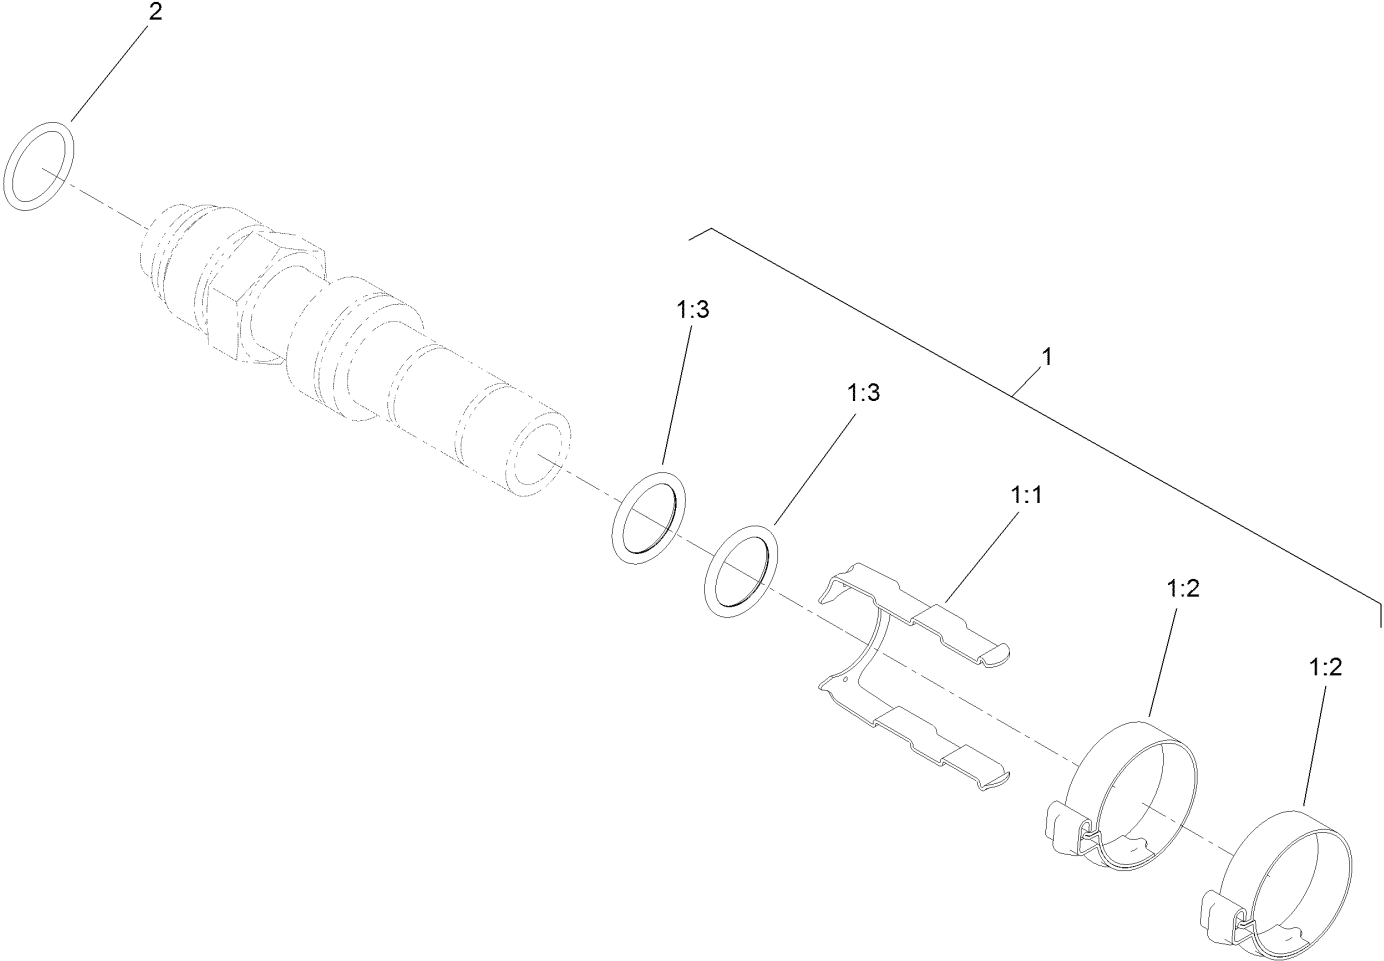

Straight Male Fitting Assembly No. 130-5944

Straight Male Fitting Assembly No. 130-5944 (continued)

<i>Ref.</i>	<i>Part Number</i>	<i>Qty.</i>	<i>Description</i>	<i>Ref.</i>	<i>Part Number</i>	<i>Qty.</i>	<i>Description</i>
1	130-5775	1	Fitting Kit	1:3	130-5763	2	O-Ring
1:1	130-5767	1	E-Z Clip	2	117-2780	1	O-Ring
1:2	130-5771	2	E-Z Clip				