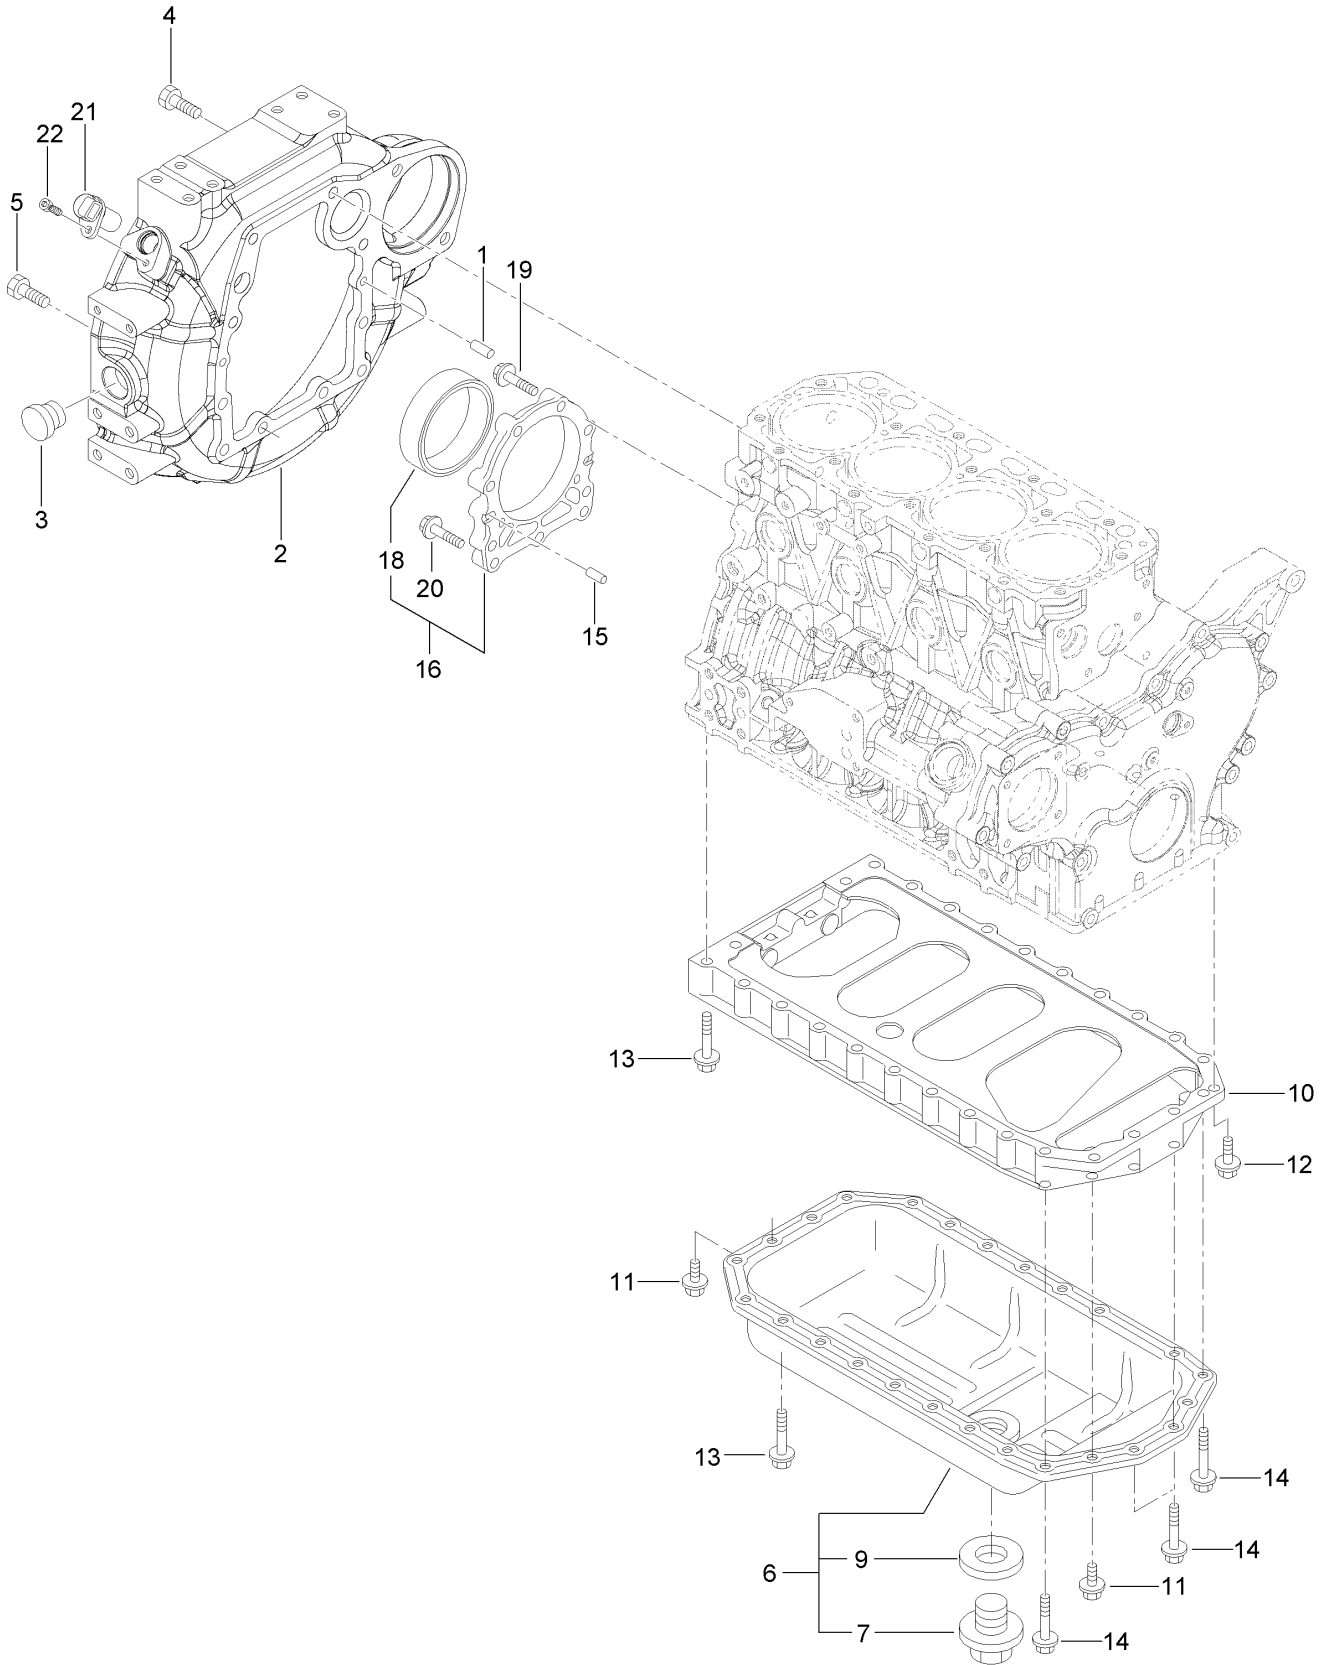

Flywheel Housing and Oil Sump Assembly

Flywheel Housing and Oil Sump Assembly (continued)

<i>Ref.</i>	<i>Part Number</i>	<i>Qty.</i>	<i>Description</i>	<i>Ref.</i>	<i>Part Number</i>	<i>Qty.</i>	<i>Description</i>
1	125-6995	2	Pin	12	125-7215	2	Bolt
2	127-3025	1	Housing-Flywheel	13	125-7219	20	Bolt
3	125-6910	1	Cap	14	125-7220	4	Bolt
4	125-7226	6	Bolt	15	125-6995	2	Pin
5	125-7227	4	Bolt	16	135-4011	1	Case ASM
6	138-7826	1	Oil Pan ASM	18	138-7827	1	Seal, Oil
7	125-6912	1	Plug-Drain	19	125-7045	6	Bolt
9	125-7177	1	Washer-Seal	20	125-7217	3	Bolt
10	125-7035	1	Spacer	21	127-3062	1	Sensor-Rev, Flywheel
11	125-7214	4	Bolt	22	127-3184	1	Bolt