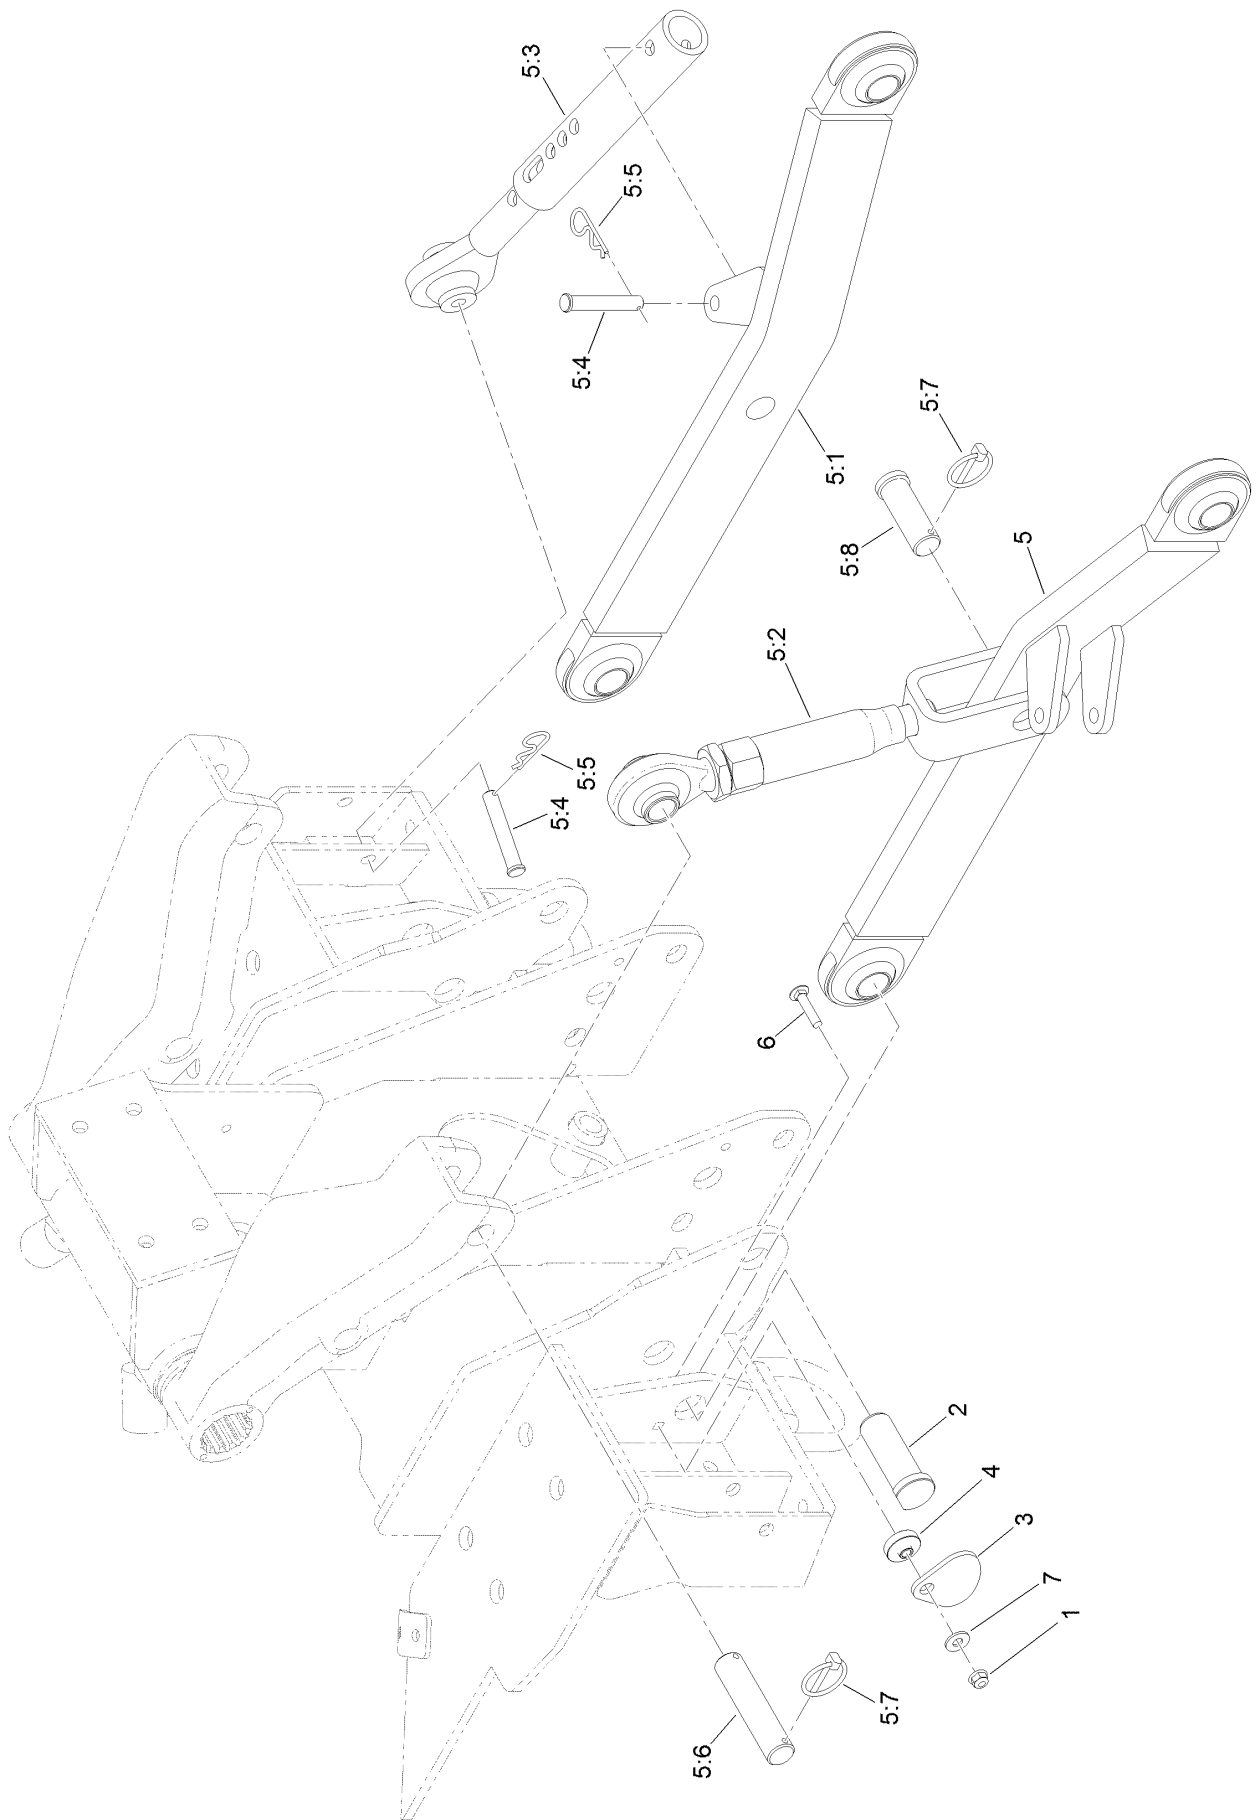

Lower Link Assembly

Lower Link Assembly (continued)

<i>Ref.</i>	<i>Part Number</i>	<i>Qty.</i>	<i>Description</i>	<i>Ref.</i>	<i>Part Number</i>	<i>Qty.</i>	<i>Description</i>
1	104-8300	2	Nut-HF, NI	5:4	283-55	3	Pin-Clevis
2	133-7623	2	Pin-Lower	5:5	92-2762	3	Pin-Hair
3	133-7624	2	Plate-Latch	5:6	131-5443	1	Pin-Cylinder
4	133-7629	2	Hub-Latch	5:7	92-1298	3	Pin-Lynch
5	136-5134	2	3-Pt Standard Arm ASM	5:8	131-5650	1	Pin-Clevis
5:1	133-7806-03	1	Link-Lower	6	3230-4	2	Bolt-CARR
5:2	136-5140	1	Lift Link ASM	7	3256-3	2	Washer-Flat
5:3	133-7820	1	Stabilizer ASM				