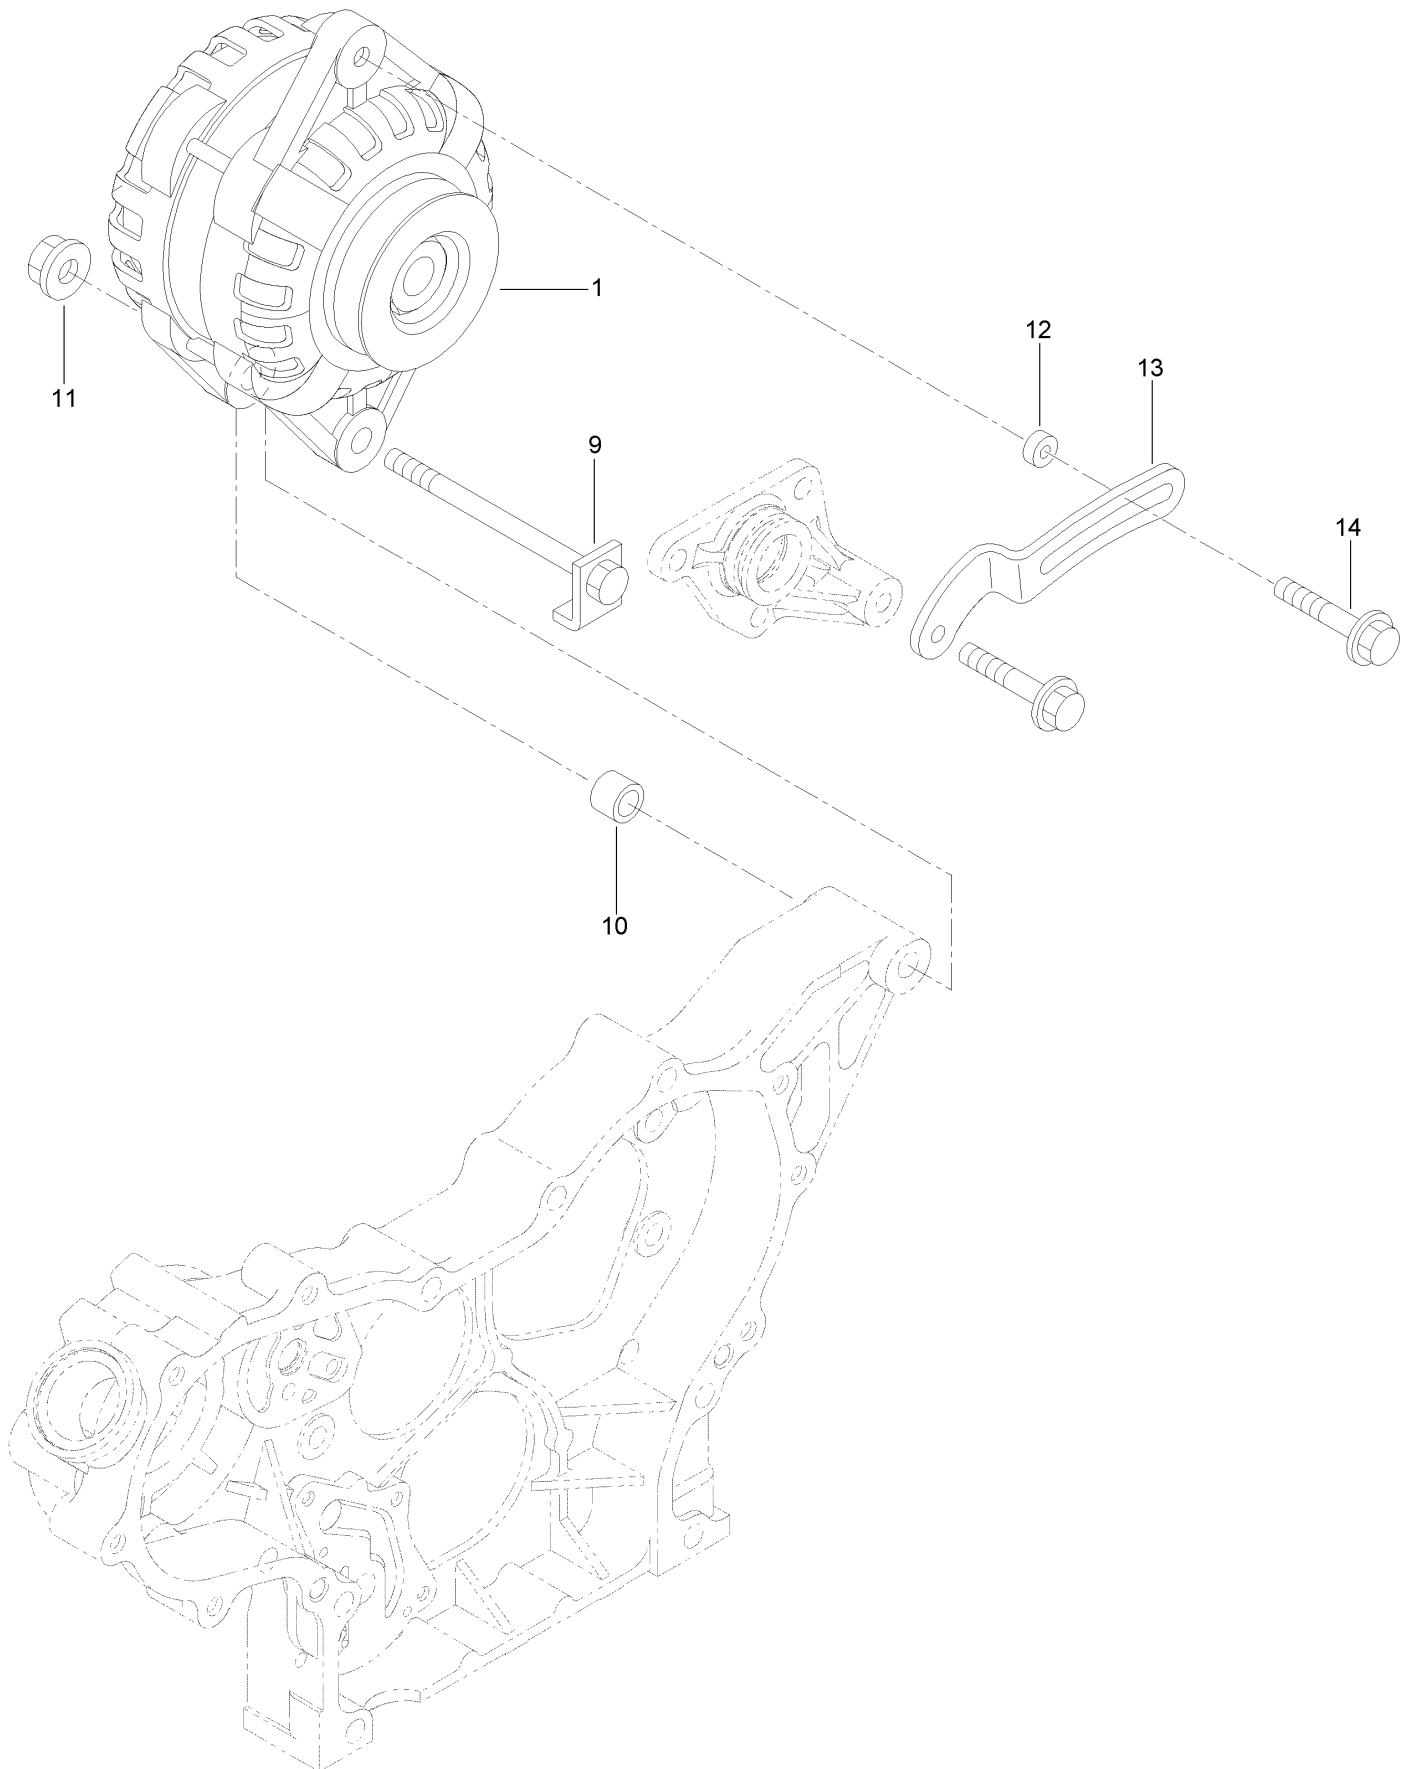

Generator Assembly

Generator Assembly (continued)

<i>Ref.</i>	<i>Part Number</i>	<i>Qty.</i>	<i>Description</i>	<i>Ref.</i>	<i>Part Number</i>	<i>Qty.</i>	<i>Description</i>
1	125-7120	1	Alternator-12V	12	138-7852	1	Spacer-Alternator
9	125-7121	1	Bolt-Stopper	13	138-7853	1	Adjuster-Belt
10	138-7851	1	Piece-Distance	14	135-4027	1	Bolt-Adjust
11	125-7230	1	Nut				