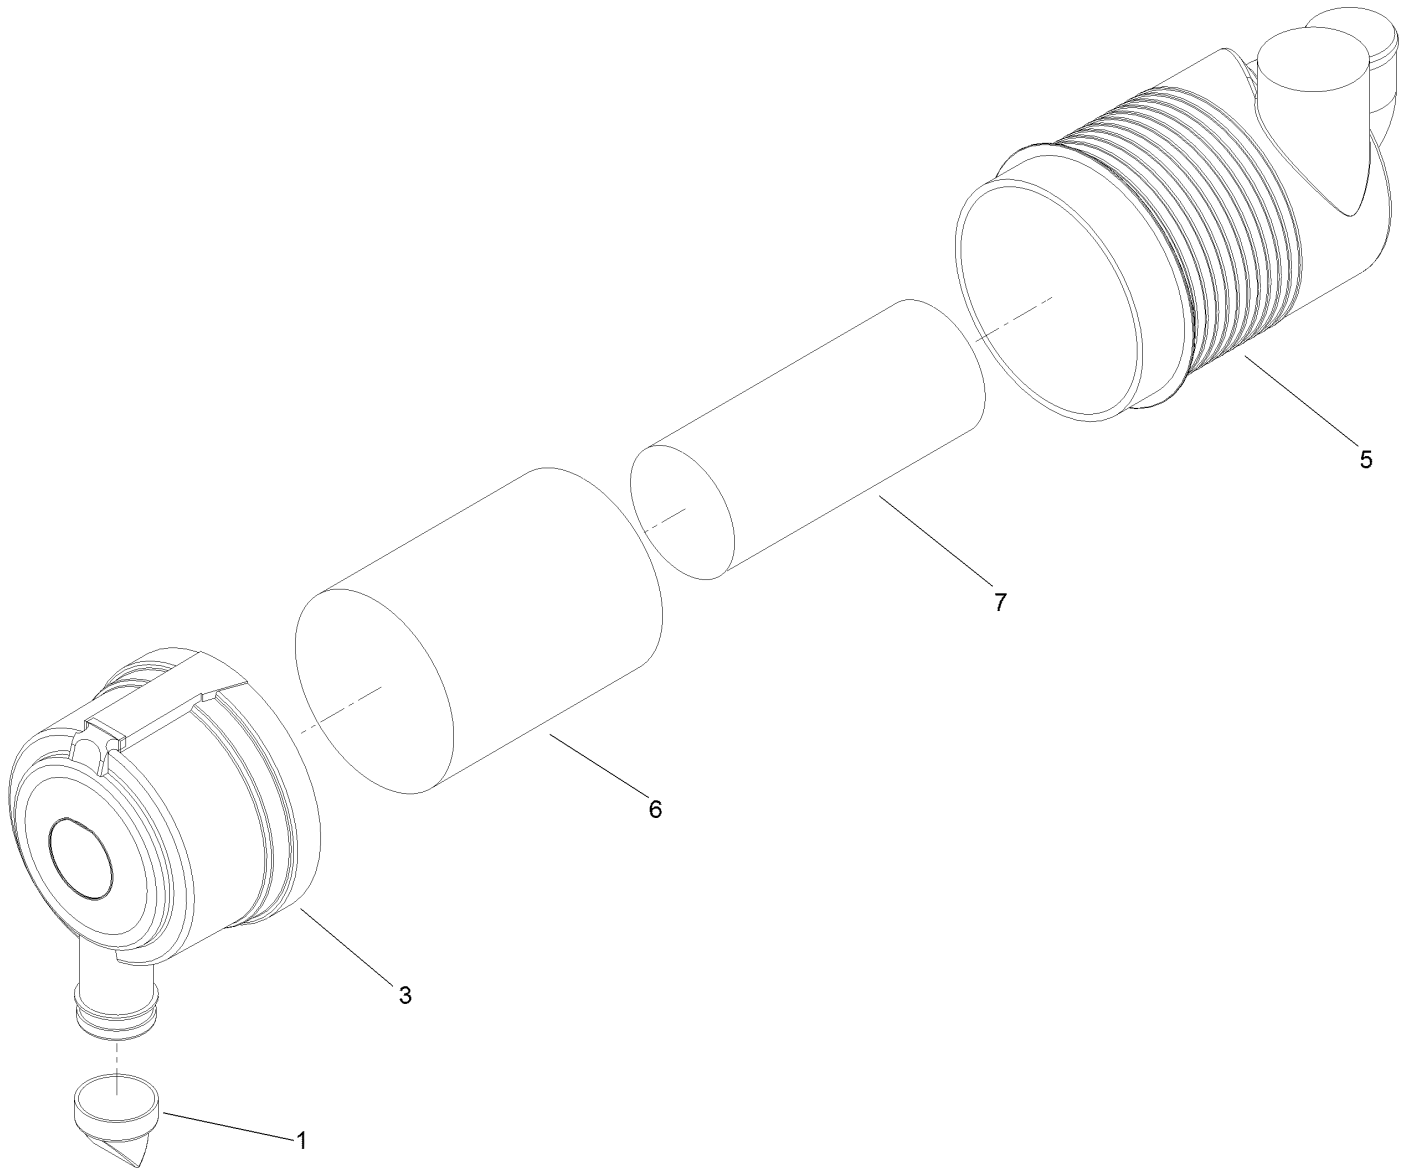

Air Cleaner Assembly No. 99-5410

Air Cleaner Assembly No. 99-5410 (continued)

<i>Ref.</i>	<i>Part Number</i>	<i>Qty.</i>	<i>Description</i>	<i>Ref.</i>	<i>Part Number</i>	<i>Qty.</i>	<i>Description</i>
1	104-4258	1	Valve-Vacuator	6	108-3814	1	Filter-Air
3	104-4259	1	Cover	7	108-3816	1	Filter-Air
5		1	Body ASM ●				

● Not serviced separately