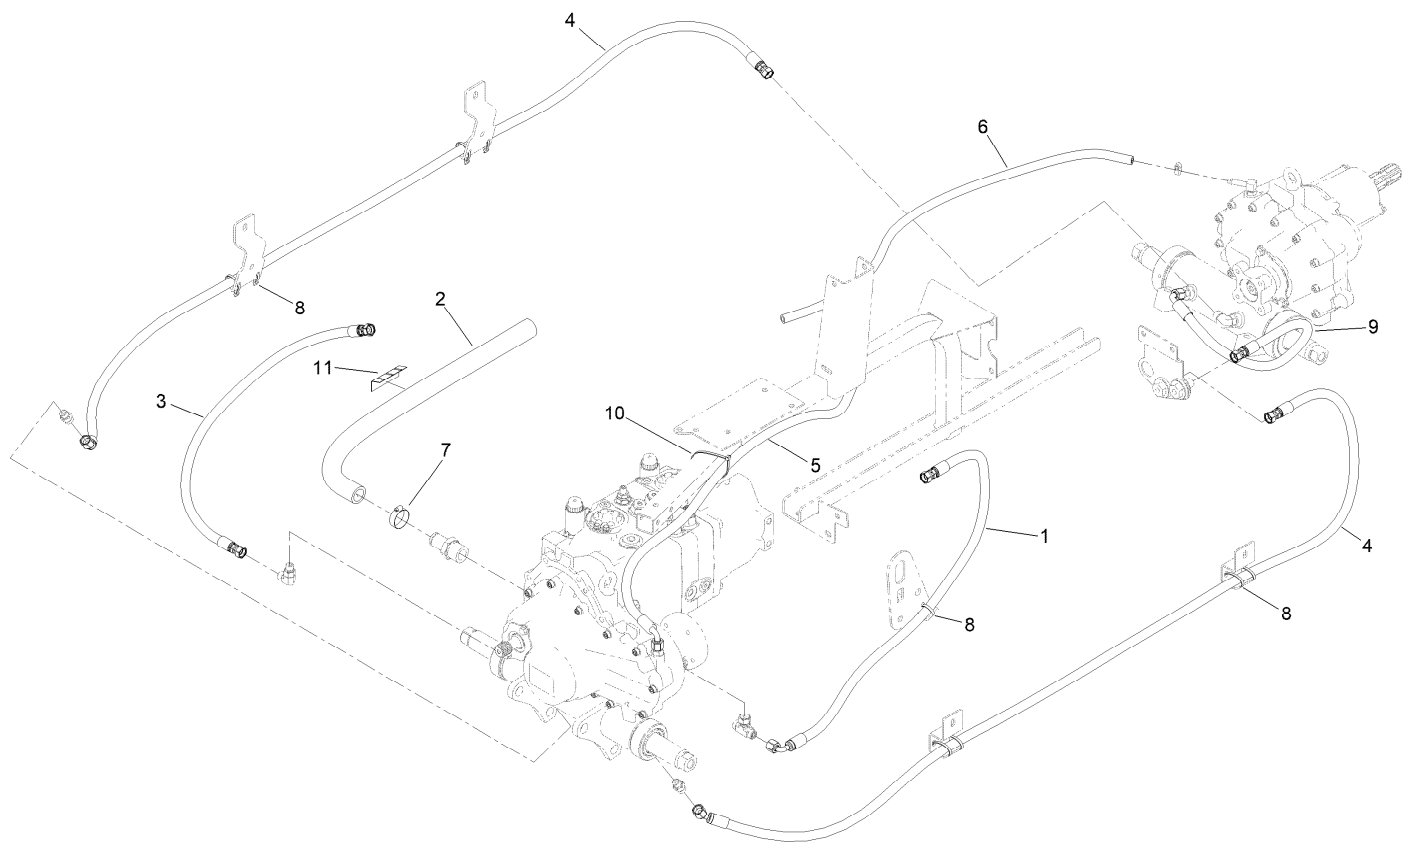

Hydraulic Hose Assembly 1

Hydraulic Hose Assembly 1 (continued)

<i>Ref.</i>	<i>Part Number</i>	<i>Qty.</i>	<i>Description</i>	<i>Ref.</i>	<i>Part Number</i>	<i>Qty.</i>	<i>Description</i>
1	93-5385	1	Hose ASM	7	2412-34	1	Clamp-Hose
2	132-6480	1	Hose	8	3290-378	9	Tie-Cable
3	133-2260	1	Hose ASM	9	92-5687	1	Hose ASM
4	136-9700	2	Hose ASM	10	3290-379	1	Tie-Cable
5	136-9705	1	Hose ASM	11	AU112950	1	Protector-Hose
6	136-9706	1	Hose