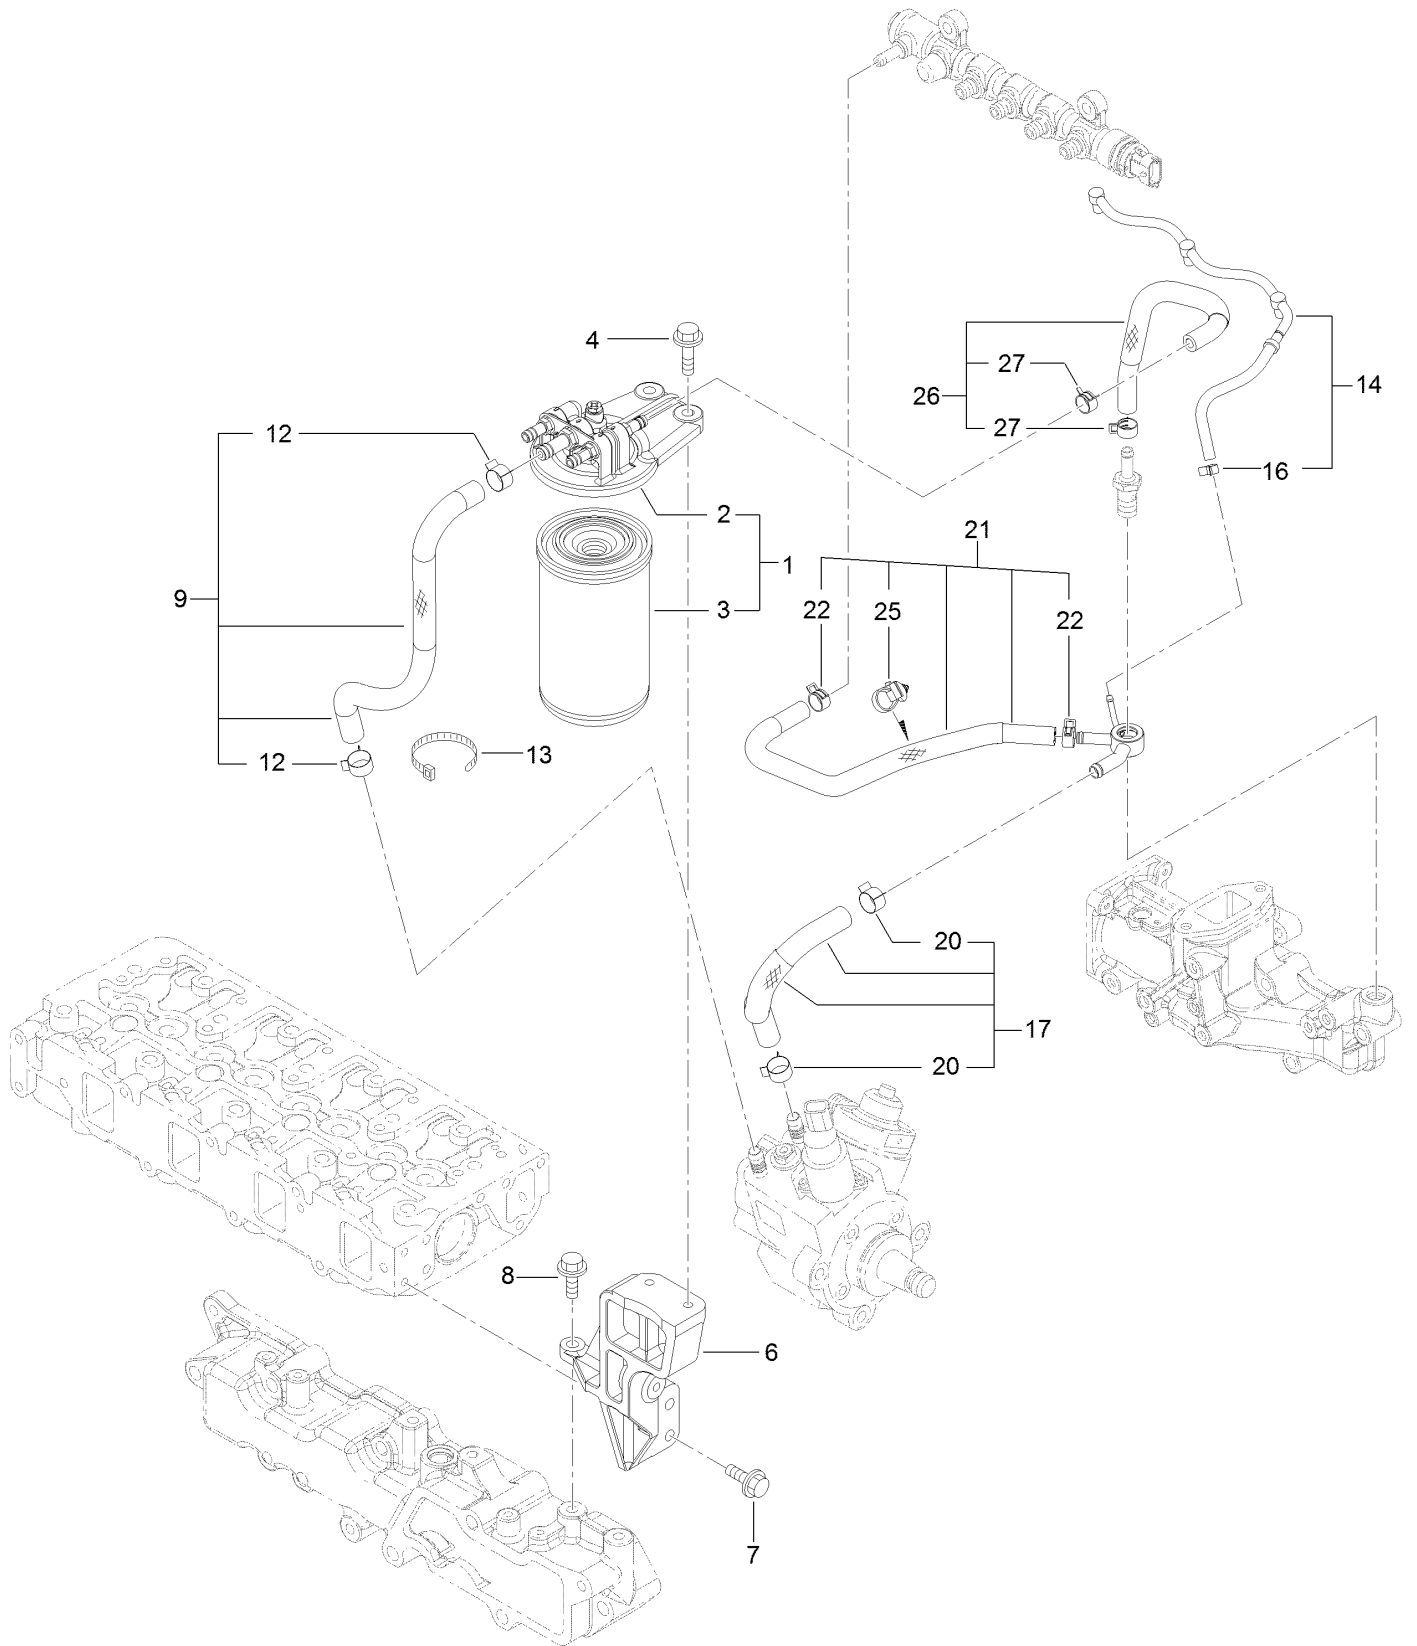

Fuel Pipe Assembly

Fuel Pipe Assembly (continued)

<i>Ref.</i>	<i>Part Number</i>	<i>Qty.</i>	<i>Description</i>	<i>Ref.</i>	<i>Part Number</i>	<i>Qty.</i>	<i>Description</i>
1	127-3075	1	Fuel/Oil Filter ASM	14	138-7845	1	Return Pipe ASM
2	127-3076	1	Fuel/Oil Filter Bracket ASM	16	127-3172	1	Clamp-Hose
3	125-8752	1	Filter-Fuel/Oil	17	127-3078	1	Fuel Pipe ASM
4	125-7216	2	Bolt	20	125-7191	2	Clamp-Hose
6	127-3815	1	Filter Bracket ASM	21	127-3119	1	Fuel Pipe ASM
7	125-7595	2	Bolt	22	127-2950	2	Clip-Hose
8	125-7215	1	Bolt	25	127-3087	1	Band-Clip
9	127-3077	1	Fuel Pipe ASM	26	127-3079	1	Fuel Pipe ASM
12	125-7191	2	Clamp-Hose	27	127-2950	2	Clip-Hose
13	127-2981	1	Band