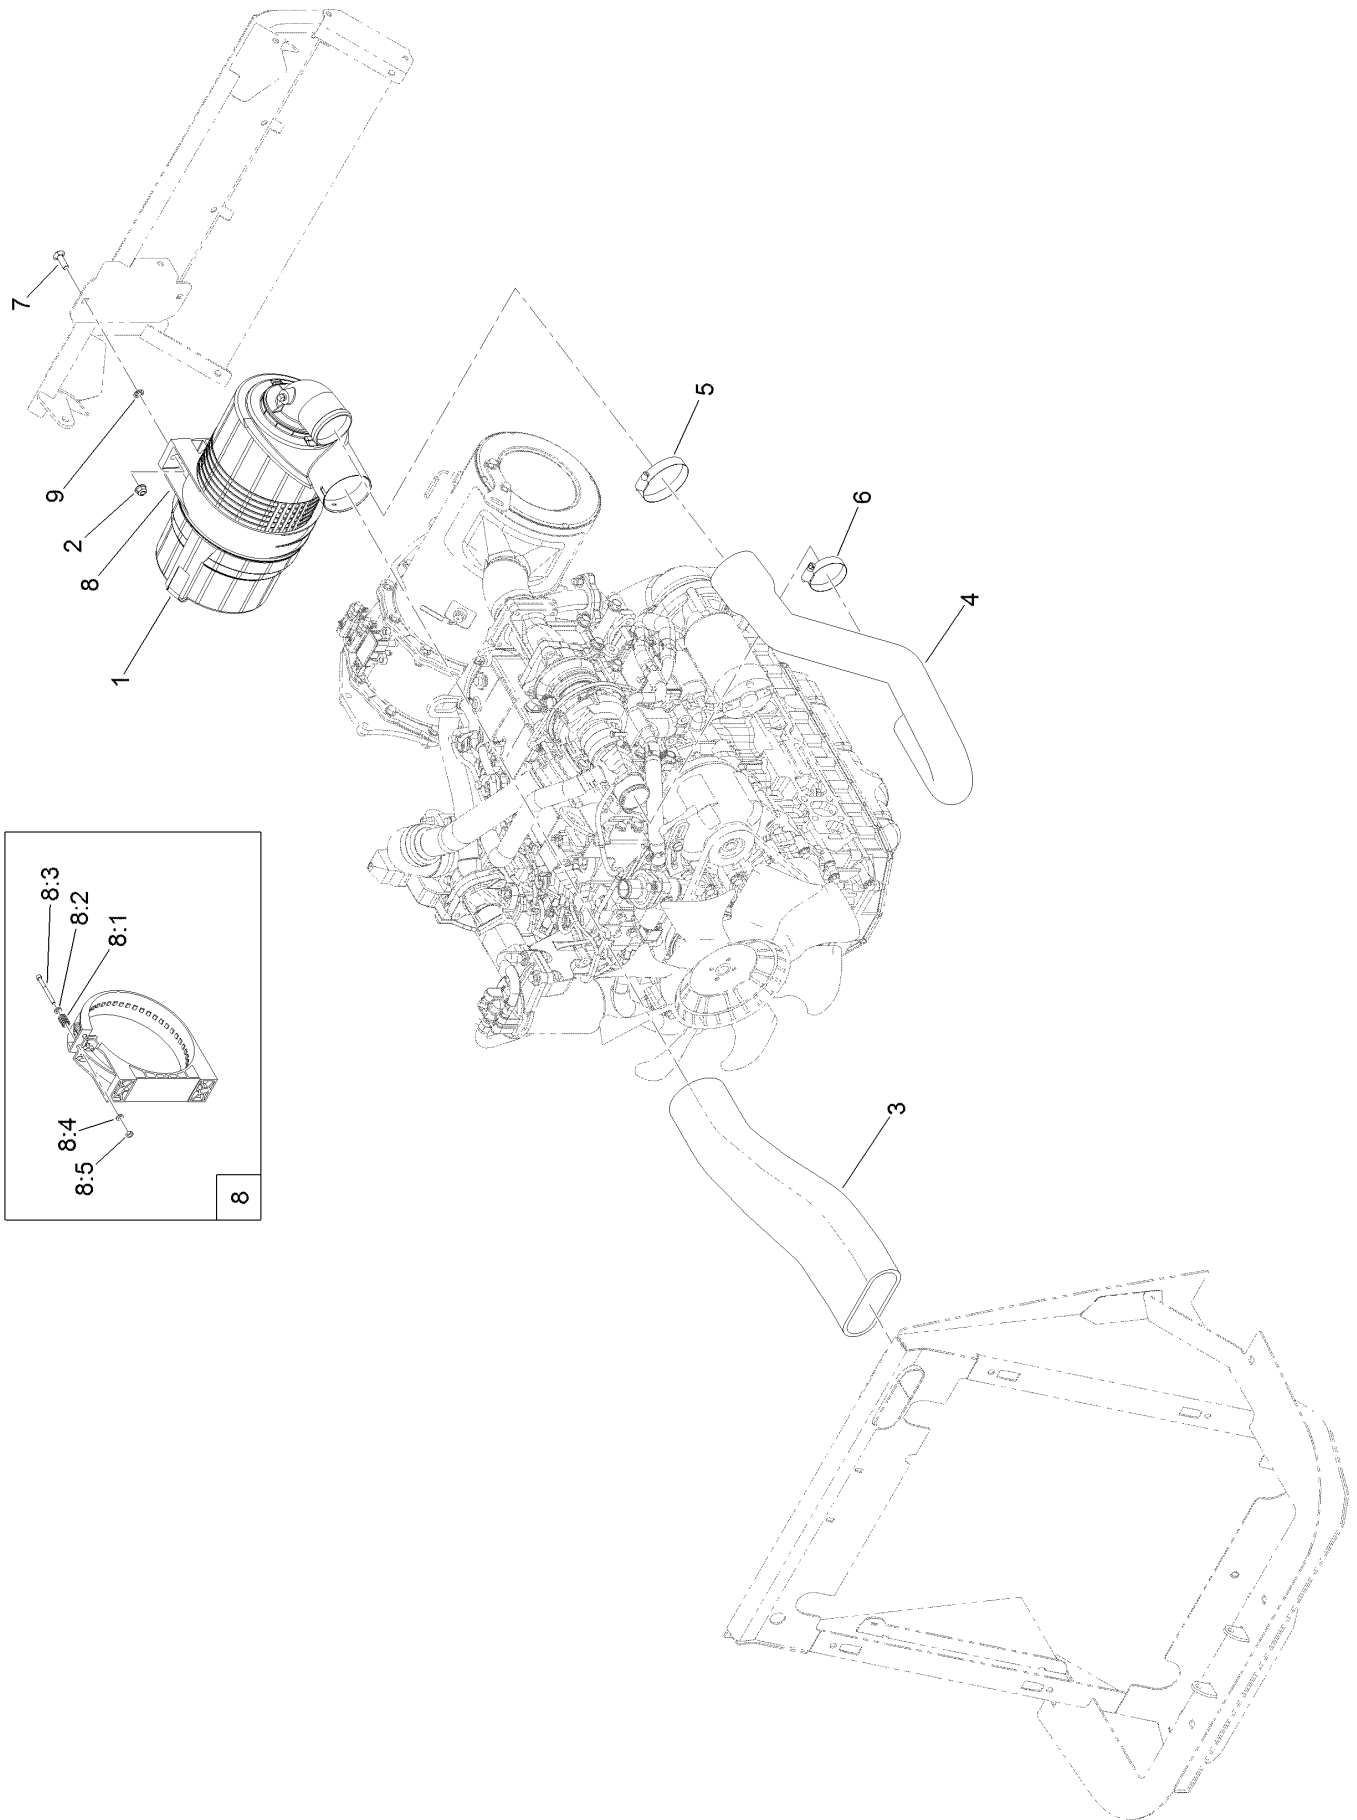

Air Intake Assembly

Air Intake Assembly (continued)

<i>Ref.</i>	<i>Part Number</i>	<i>Qty.</i>	<i>Description</i>	<i>Ref.</i>	<i>Part Number</i>	<i>Qty.</i>	<i>Description</i>
1	99-5410	1	Air Cleaner ASM	8	99-5414	1	Strap-Cleaner, Air
2	104-8300	2	Nut-HF, NI	8:1	108-1512	2	Spring
3	136-5195	1	Hose-Air	8:2	3256-22	2	Washer-Flat
4	136-5196	1	Hose-Air	8:3	33113-050	2	Screw-HH
5	2412-125	1	Clamp-Hose	8:4	33093-00	2	Washer-Flat
6	2412-130	1	Clamp-Hose	8:5	33023-00	2	Nut-Lock
7	3230-22	2	Screw-CARR	9	117-2749	2	Nut-Push