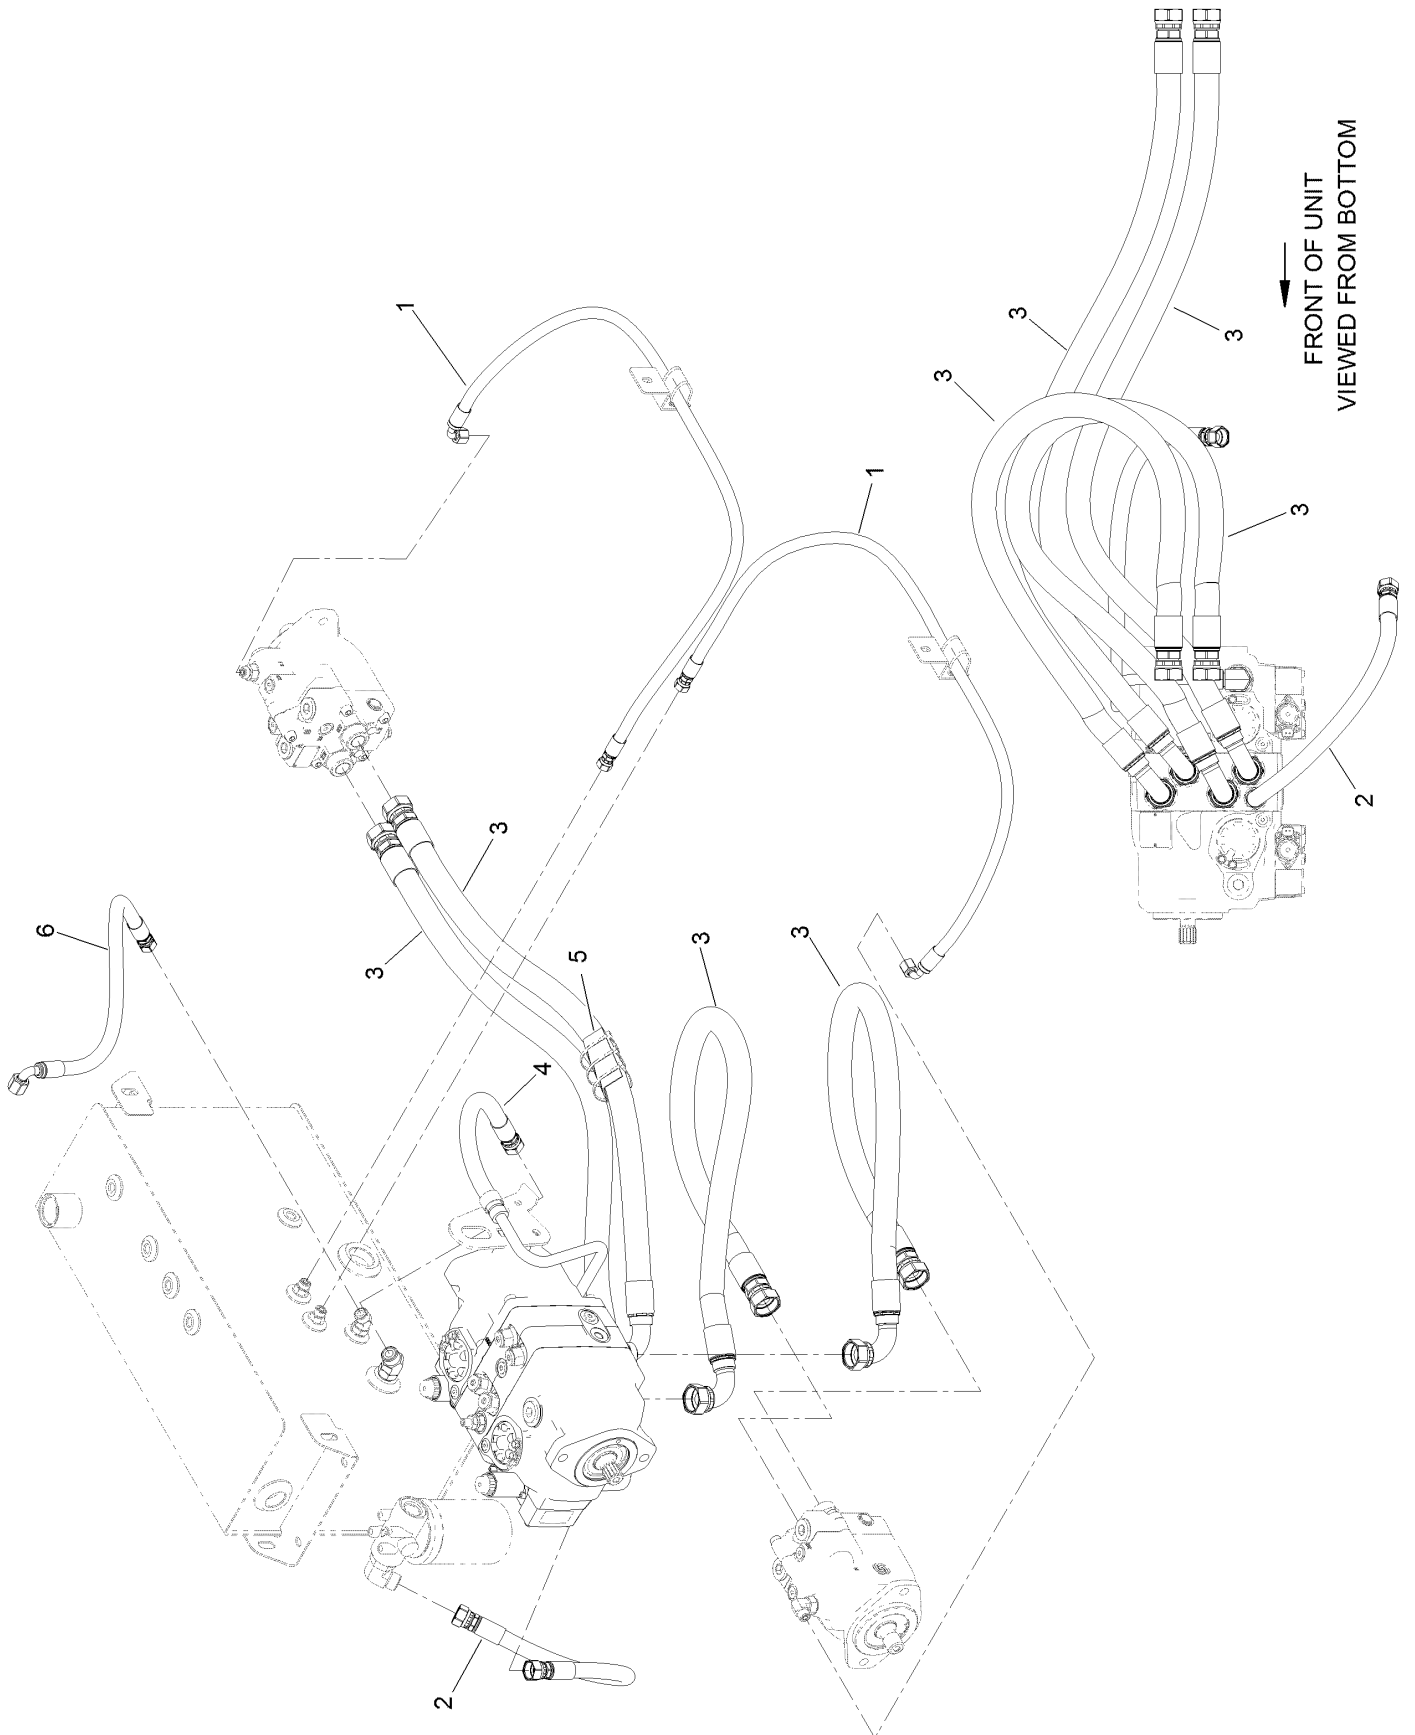

Hydraulic Hose Assembly 2

Hydraulic Hose Assembly 2 (continued)

<i>Ref.</i>	<i>Part Number</i>	<i>Qty.</i>	<i>Description</i>	<i>Ref.</i>	<i>Part Number</i>	<i>Qty.</i>	<i>Description</i>
1	100-3919	2	HYD Hose ASM	4	133-2297	1	Tube ASM
2	120-3538	1	Hose-HYD	5	AU112950	1	Protector-Hose
3	132-6470	4	Hose ASM	6	121-1559	1	Hose-HYD