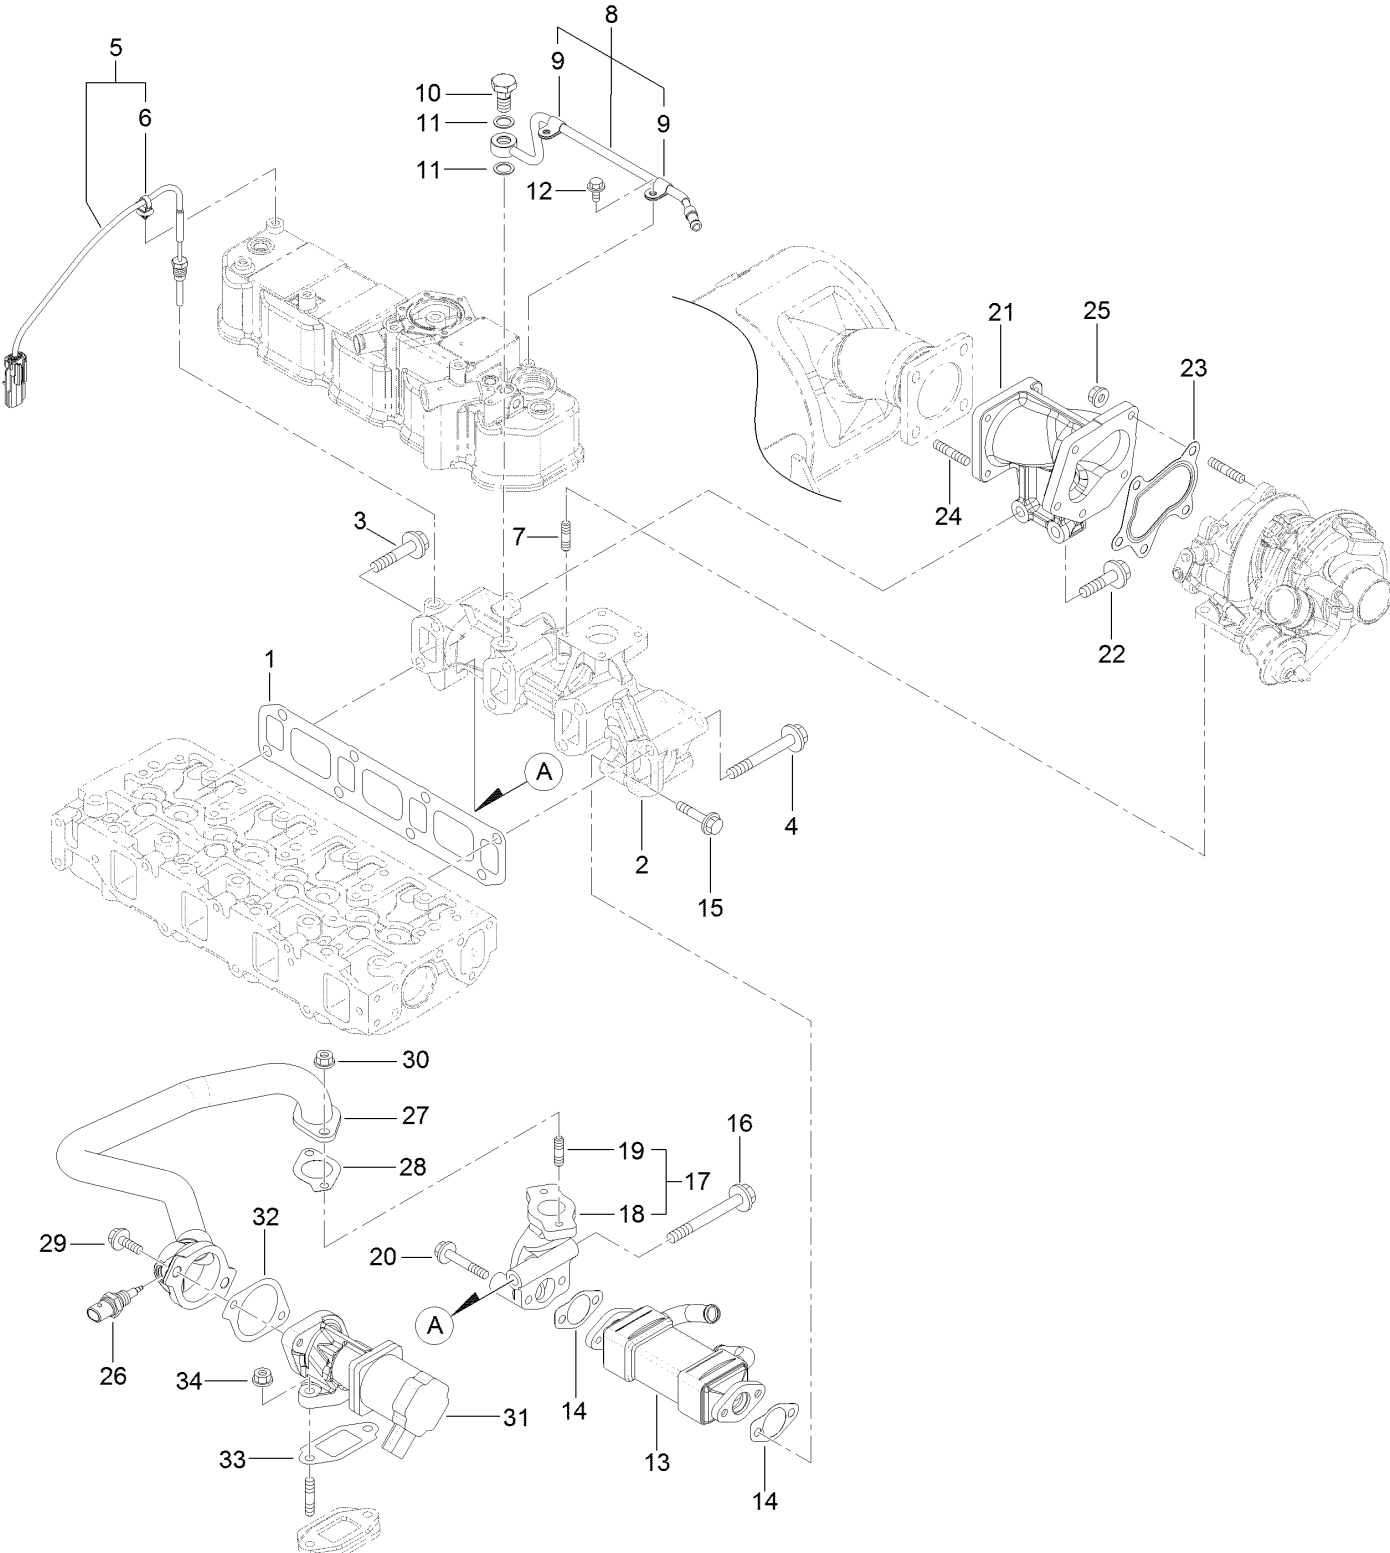

Exhaust Manifold Assembly

Exhaust Manifold Assembly (continued)

<i>Ref.</i>	<i>Part Number</i>	<i>Qty.</i>	<i>Description</i>	<i>Ref.</i>	<i>Part Number</i>	<i>Qty.</i>	<i>Description</i>
1	127-3108	1	Gasket-Manifold, Exhaust	18	127-3049	1	Pipe-Out, E G R
2	127-3136	1	Manifold-Exhaust	19	125-7043	2	Stud
3	135-4013	1	Bolt	20	125-7220	2	Bolt
4	135-4014	7	Bolt	21	138-7832	1	Pipe, Exhaust
5	127-3140	1	Sensor-Temp, Exhaust	22	133-6792	2	Bolt
6	127-3087	1	Band-Clip	23	125-7071	1	Gasket
7	125-7043	4	Stud	24	125-6906	4	Stud
8	127-3038	1	Exhaust Pipe ASM	25	125-7229	5	Nut
9	127-3173	2	Clamp	26	137-5168	1	Sensor-Gas Temp, E G R
10	127-3039	1	Bolt-Joint, Pipe	27	127-3109	1	E G R Pipe ASM
11	127-3174	2	Gasket	28	127-3016	1	Gasket
12	125-7206	2	Bolt	29	125-7215	2	Bolt
13	127-3042	1	Cooler-E G R	30	125-7229	2	Nut
14	127-3043	2	Gasket-Cooler, E G R	31	127-3110	1	Valve-E G R
15	135-4015	2	Bolt	32	127-3050	1	Gasket-Intake Valve, E G R
16	135-4016	1	Bolt	33	127-3051	1	Gasket-Out Valve, E G R
17	127-3048	1	E G R Pipe ASM	34	125-7229	2	Nut