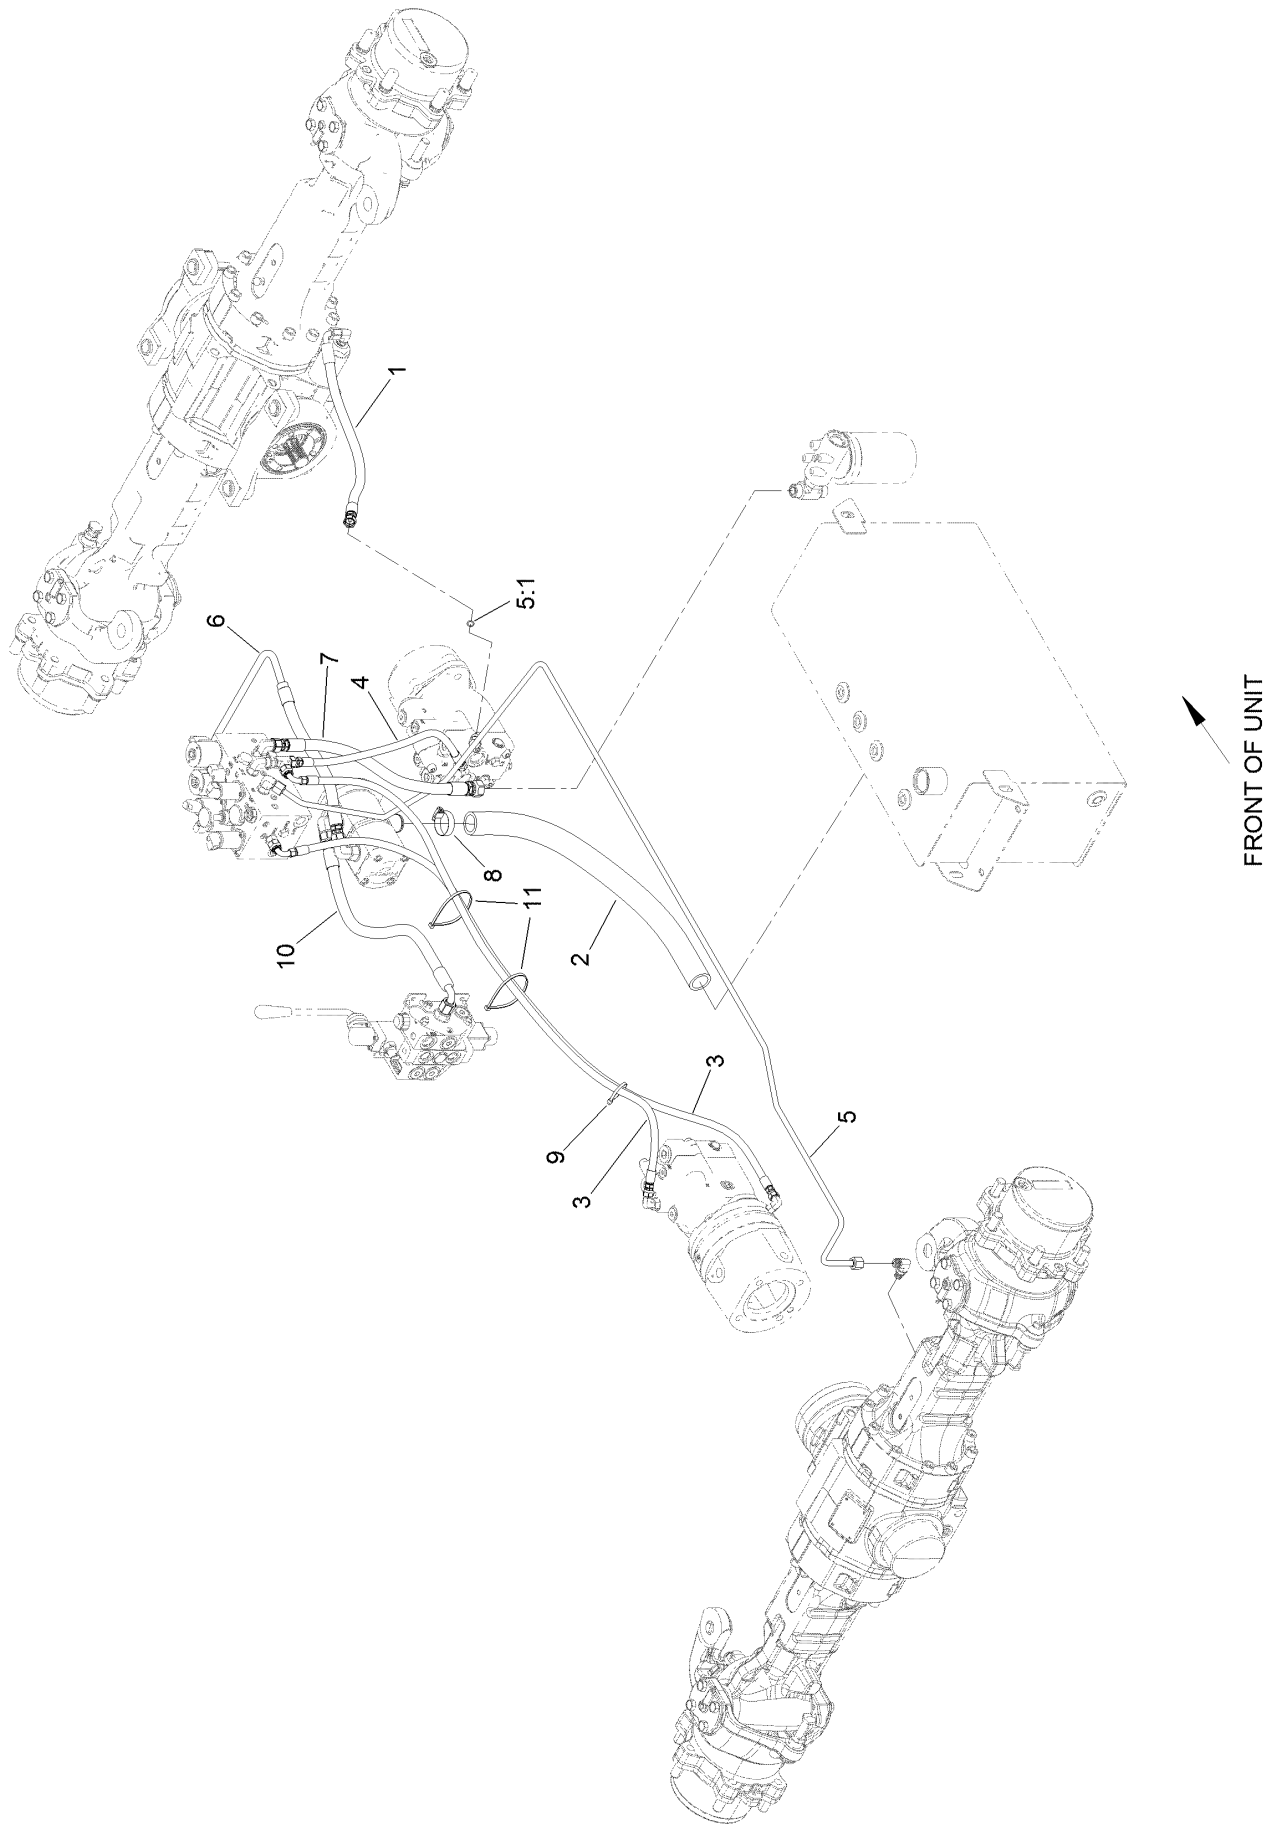

Hydraulic Hose Assembly 3

Hydraulic Hose Assembly 3 (continued)

<i>Ref.</i>	<i>Part Number</i>	<i>Qty.</i>	<i>Description</i>	<i>Ref.</i>	<i>Part Number</i>	<i>Qty.</i>	<i>Description</i>
1	69-5490	1	Hose ASM	6	136-9709	1	Tube-Hydraulic
2	132-6490	1	Hose	7	136-9714	1	Hose ASM
3	133-2255	2	Hose ASM	8	2412-111	1	Clamp-Hose, W/Liner
4	133-2259	1	Hose ASM	9	3290-378	1	Tie-Cable
5	133-2280	1	HYD Tube ASM	10	104-2807	1	Hose-HYD
5:1	237-22	1	O-Ring	11	3290-379	2	Tie-Cable