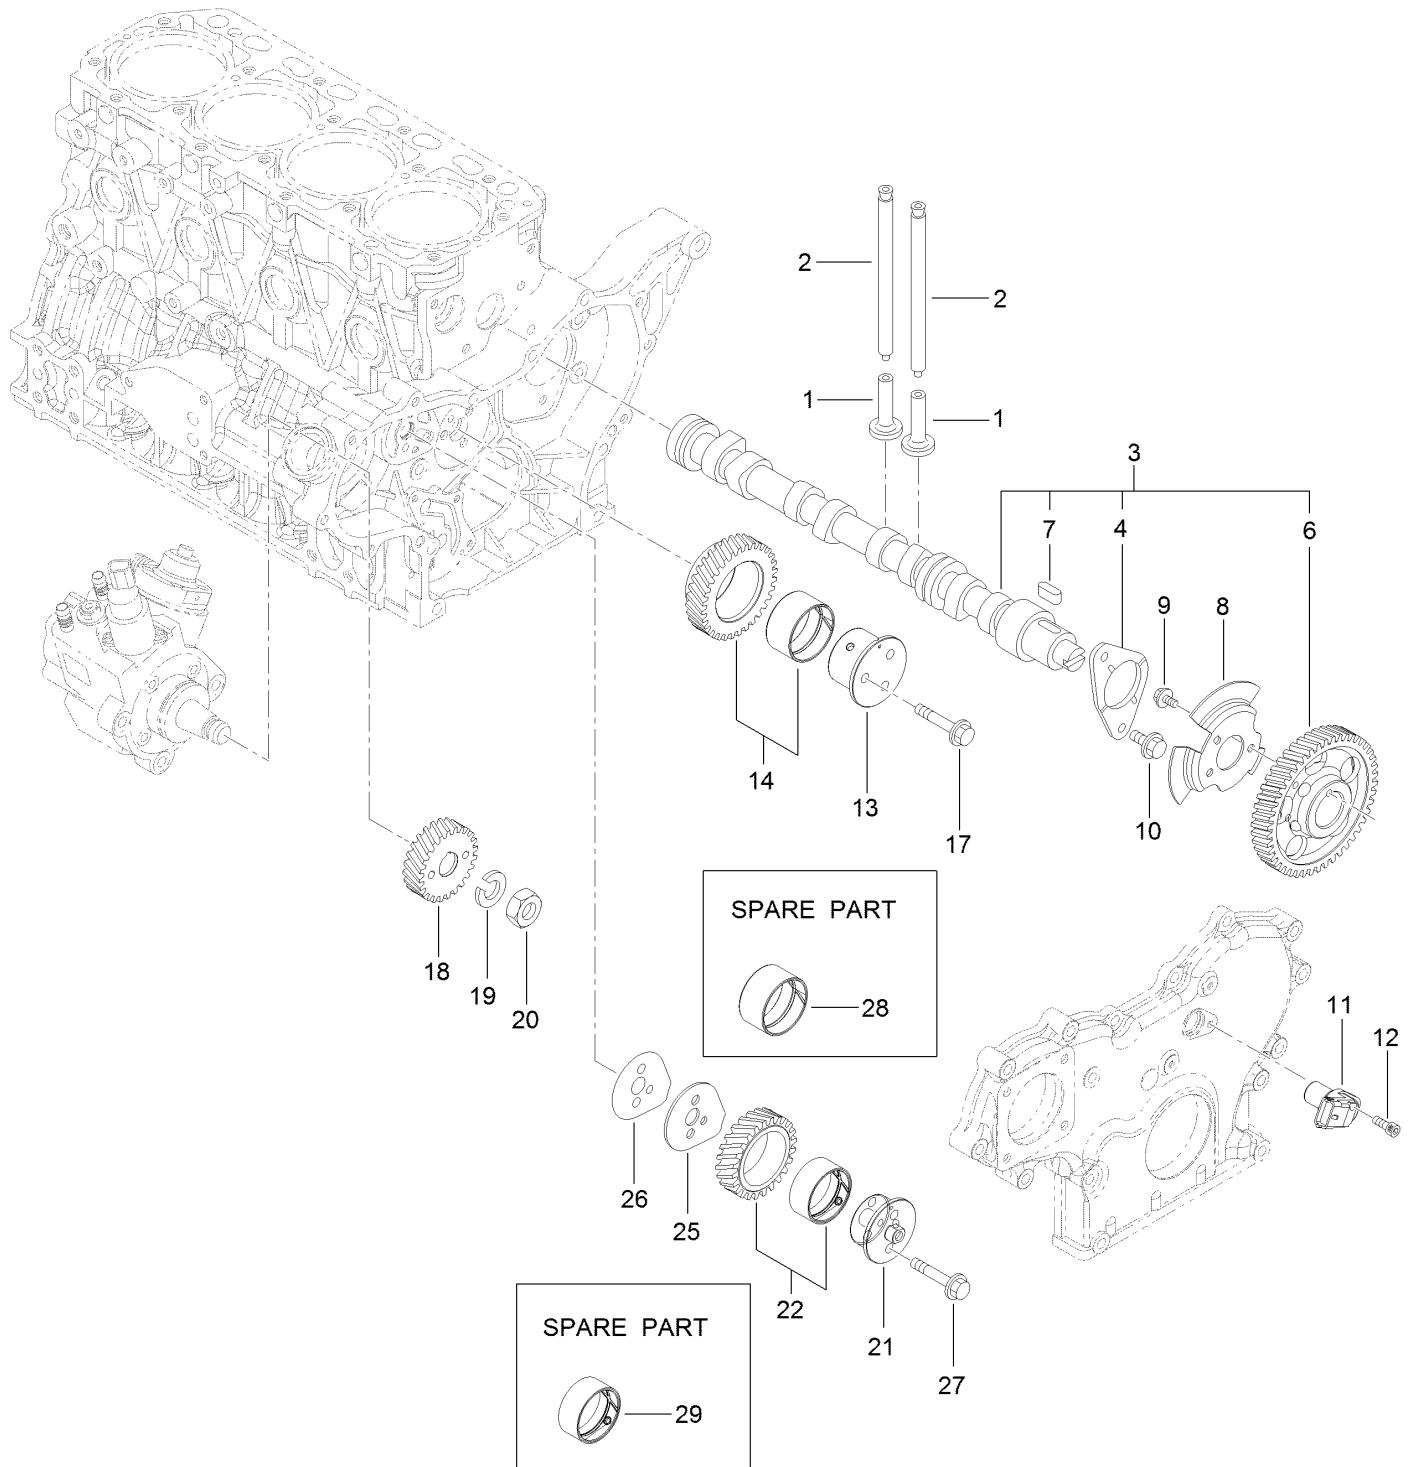

Camshaft and Driving Gear Assembly

Camshaft and Driving Gear Assembly (continued)

<i>Ref.</i>	<i>Part Number</i>	<i>Qty.</i>	<i>Description</i>	<i>Ref.</i>	<i>Part Number</i>	<i>Qty.</i>	<i>Description</i>
1	125-7016	8	Tappet	14	127-3066	1	Idle Gear A ASM
2	125-7017	8	Rod-Push	17	125-7219	3	Bolt
3	127-3113	1	Camshaft ASM	18	127-3070	1	Gear-Pump, Supply
4	125-7008	1	Metal-Thrust	19	127-3167	1	Washer-Spring
6	127-3052	1	Gear-Camshaft	20	127-3185	1	Nut-Lock
7	125-7185	1	Key	21	127-3064	1	Shaft-Idle, Gear B
8	127-3053	1	Pulser-Camshaft	22	127-3067	1	Idle Gear B ASM
9	125-7205	3	Bolt	25	127-3068	1	Plate-Idle, Shaft
10	125-7213	2	Bolt	26	127-3069	1	Gasket-Idle, Shaft B
11	127-3054	1	Sensor-Rev, Gear	27	125-7218	2	Bolt
12	127-3184	1	Bolt	28	125-6927	1	Bushing
13	127-3063	1	Shaft-Idle, Gear A	29	127-3065	1	Bushing