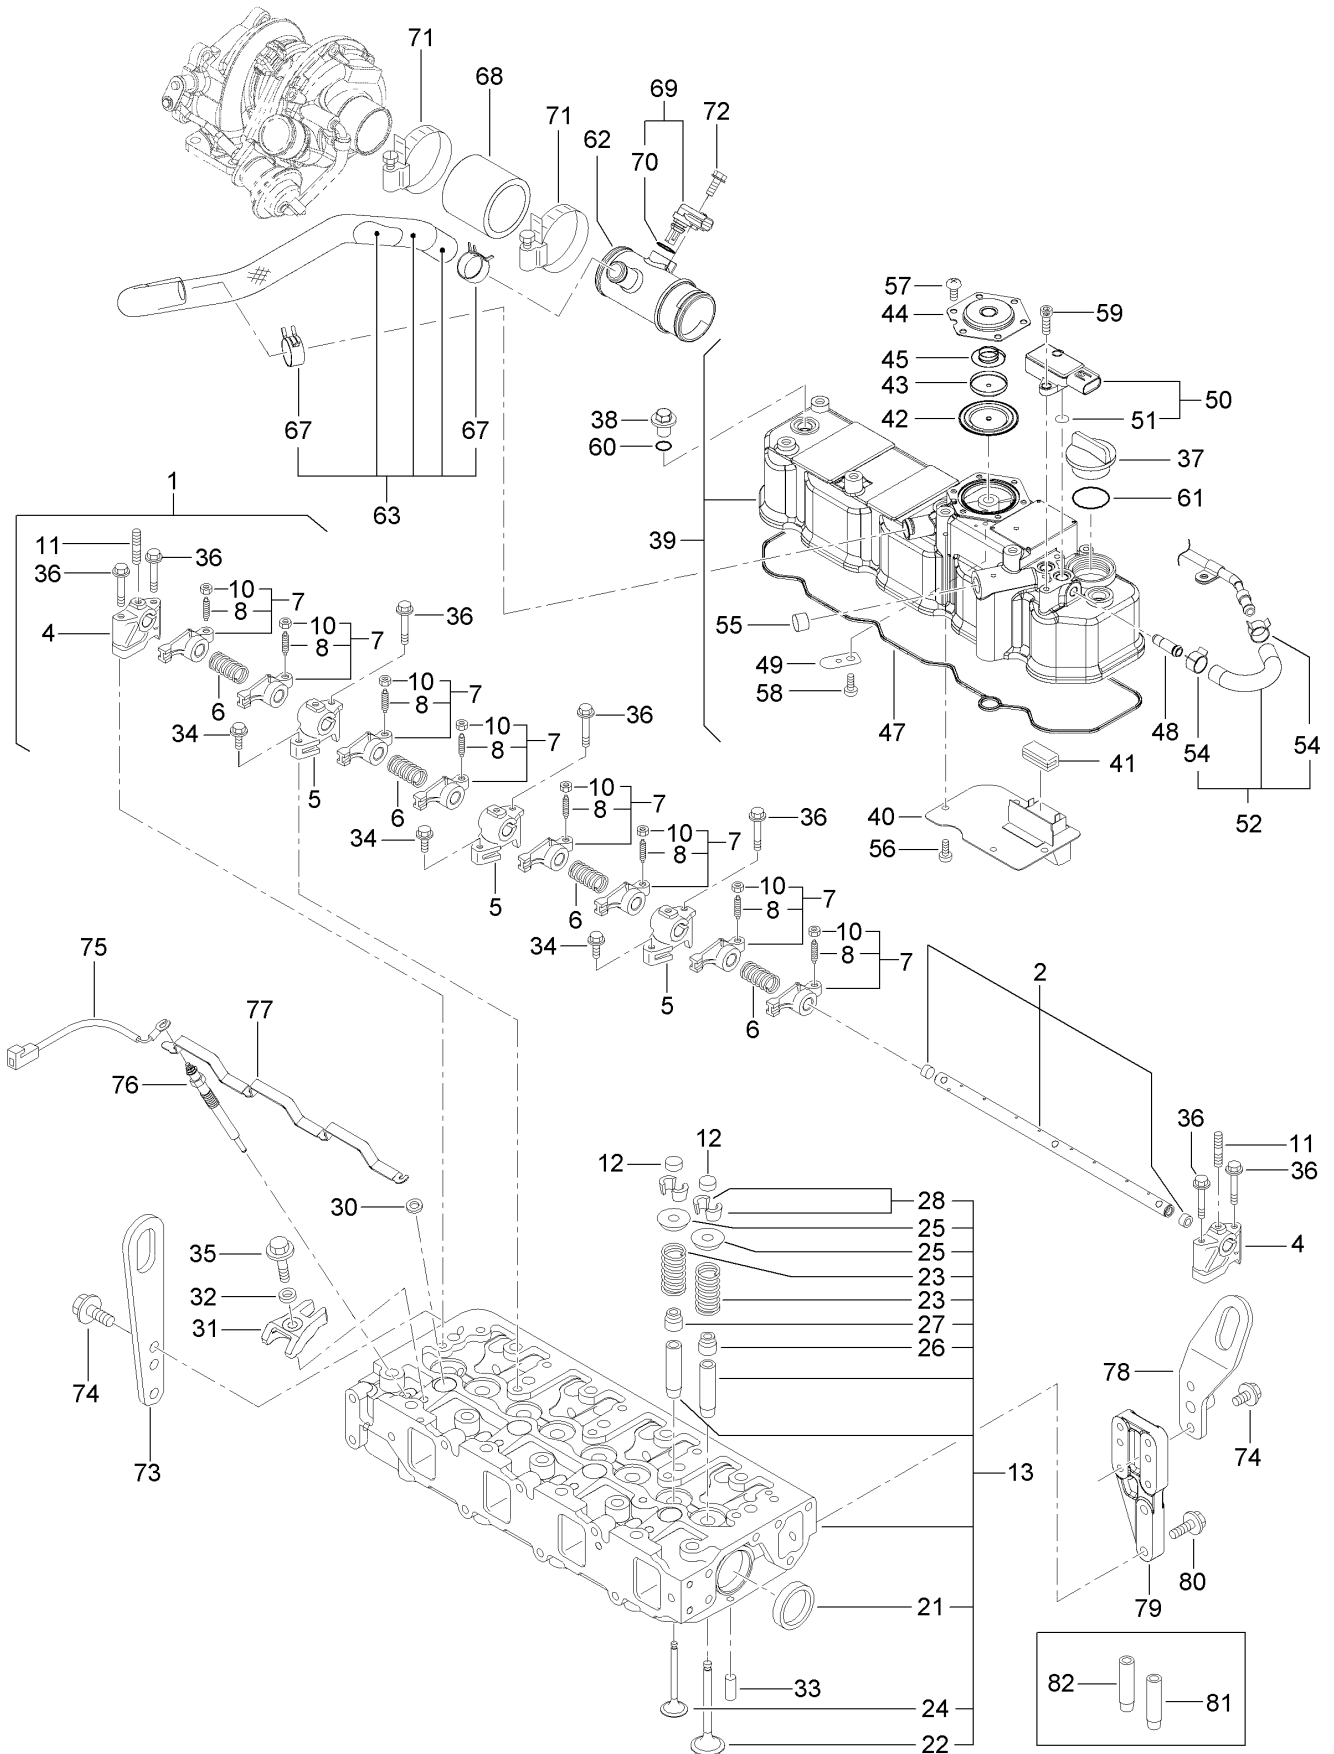

Cylinder Head and Cover Assembly

Cylinder Head and Cover Assembly (continued)

<i>Ref.</i>	<i>Part Number</i>	<i>Qty.</i>	<i>Description</i>	<i>Ref.</i>	<i>Part Number</i>	<i>Qty.</i>	<i>Description</i>
1	127-3005	1	Shaft ASM	45	125-6962	1	Spring-Diaphragm
2	127-3006	1	Shaft	47	127-3106	1	Gasket-Cover
4	127-2974	2	Support	48	127-3026	1	Joint
5	127-2975	3	Support	49	125-6994	1	Spring
6	127-2995	4	Spring	50	127-3029	1	Sensor-Pressure
7	127-2989	8	Arm-Rocker	51	127-3032	2	O Ring-Sensor, Pressure
8	125-7013	8	Screw-Adjust, Valve	52	127-3040	1	Hose ASM
10	125-7014	8	Nut	54	127-3041	2	Clip-Hose
11	127-3759	3	Stud	55	125-6913	1	Plug
12	127-2996	8	Cap-Valve	56	125-7186	4	Screw
13	127-3132	1	Cylinder Head ASM	57	125-7186	6	Screw
21	125-7240	2	Plug	58	125-7186	1	Screw
22	127-2990	4	Valve	59	127-3184	2	Bolt
23	127-3012	8	Spring	60	138-7829	3	O-Ring
24	127-2994	4	Valve	61	125-7197	1	O-Ring
25	127-3013	8	Retainer-Spring	62	137-5169	1	Breather Joint
26	127-2986	4	Seal-Stem, Valve	63	138-7830	1	Breather Hose ASM
27	127-3027	4	Seal-Stem, Valve	67	125-7040	1	Clip-Hose
28	127-3186	8	Pin-Cotter	68	127-3133	1	Hose-Intake
30	127-3021	4	Gasket-Injector	69	127-3030	1	Sensor-Temp, Air
31	127-3028	4	Retainer-Injector	70	127-3033	1	O-Ring
32	127-2980	4	Washer-Injector	71	125-7190	1	Clamp-Hose
33	125-7184	2	Pin-Spring	72	125-7208	1	Bolt
34	125-7215	3	Bolt	73	125-7111	1	Lifter
35	125-7217	4	Bolt	74	100-6928	1	Bolt
36	125-7220	7	Bolt	75	131-2704	1	Harness-Wire
37	125-6972	1	Cover-Filler	76	127-2991	1	Plug-Glow
38	125-6974	3	Knob	77	127-3123	1	Connector-Glow Plug
39	138-7828	1	Head Cover ASM	78	138-7868	1	Lifter-Engine
40	127-2988	1	Plate	79	138-7869	1	Spacer-Lifter
41	125-7012	1	Baffle	80	125-7215	1	Bolt
42	125-6959	1	Diaphragm	81	127-2979	1	Guide
43	125-6960	1	Plate	82	127-2997	1	Guide-Valve
44	125-6961	1	Plate-Breather