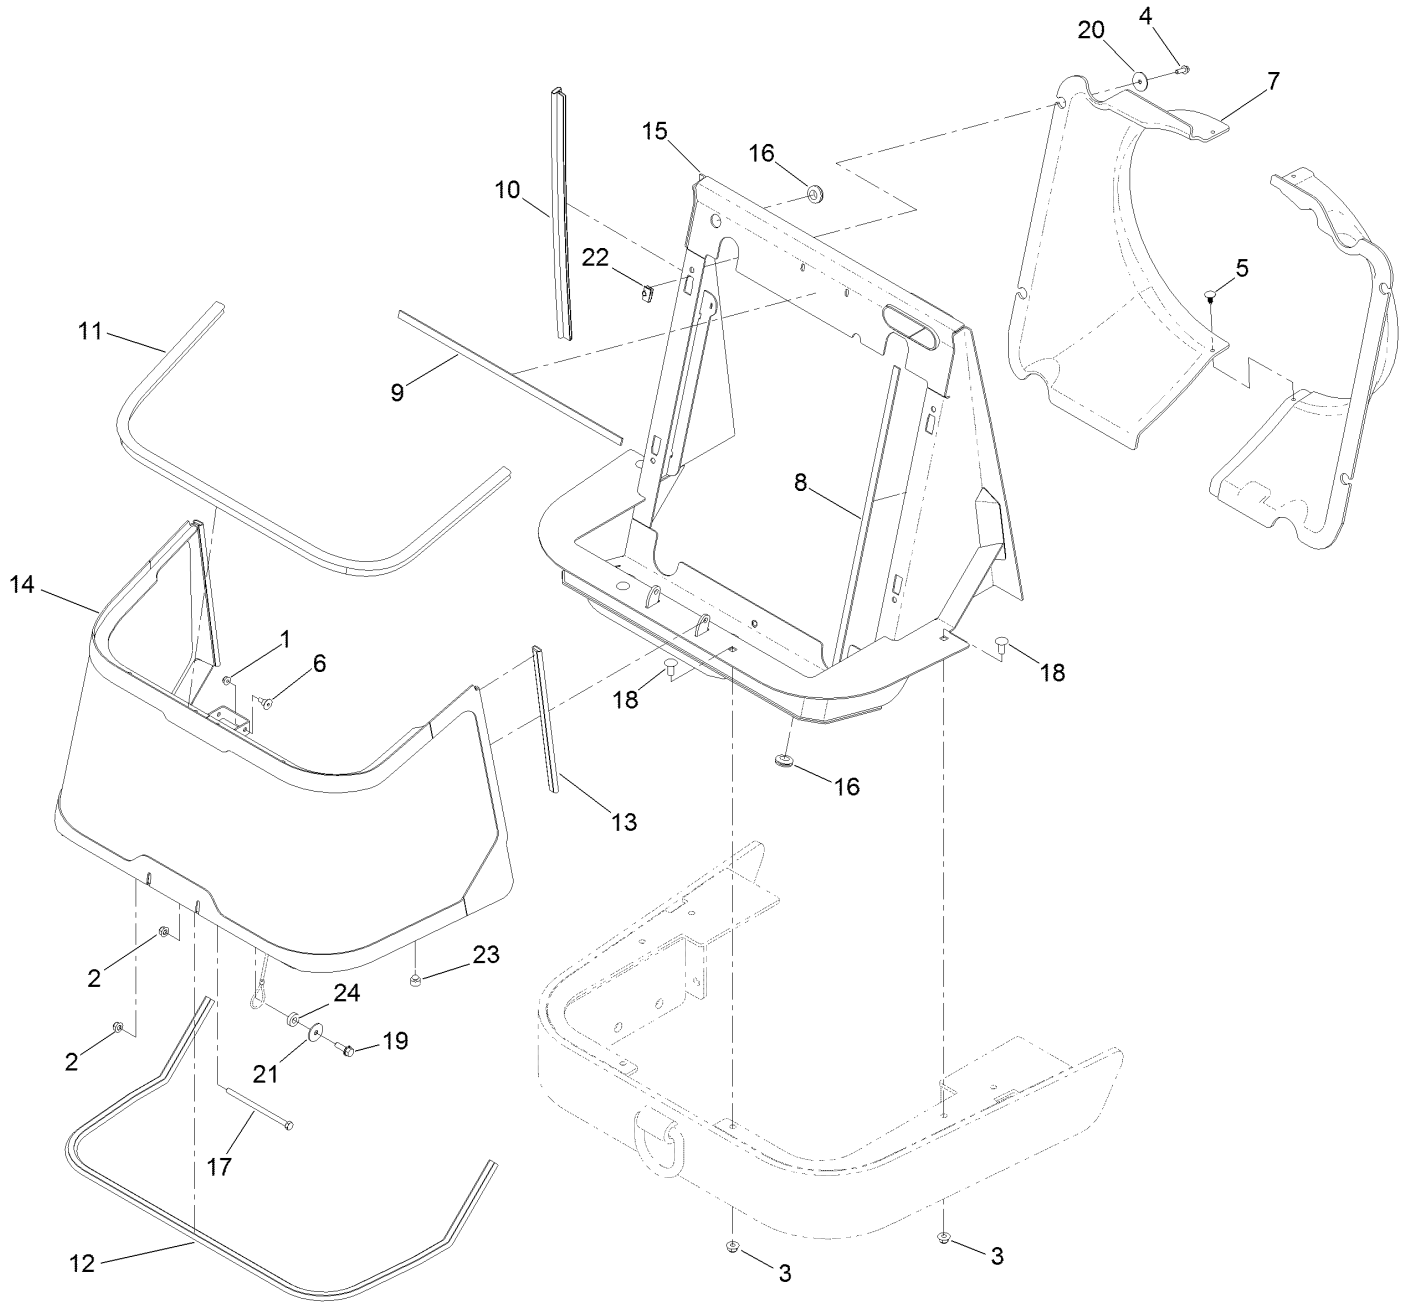

Screen and Support Assembly

Screen and Support Assembly (continued)

<i>Ref.</i>	<i>Part Number</i>	<i>Qty.</i>	<i>Description</i>	<i>Ref.</i>	<i>Part Number</i>	<i>Qty.</i>	<i>Description</i>
1	104-7201	1	Nut-HF, NI	13	138-2028	2	Seal-Bulb
2	104-8300	2	Nut-HF, NI	14	138-2030-03	1	Screen
3	104-8301	4	Nut-HF, NI	15	138-2042-01	1	Mount-Cooling
4	115-5103	4	Screw-HHF	16	237-124	3	Grommet
5	117-2382	2	Plug-Plastic	17	322-49	1	Bolt-HH
6	125-1122	1	Screw	18	3231-27	4	Screw-CARR
7	136-5166	1	Fan Shroud ASM	19	3234-29	1	Screw-HHF
8	136-9862	2	Seal-Foam	20	3256-55	4	Washer-Flat
9	136-9865	2	Seal-Foam	21	3256-57	1	Washer-Flat
10	138-2025	2	Seal-Bulb	22	107069	4	Clip
11	138-2026	1	Seal-Bulb	23	107-8042	2	Bumper-Rubber
12	138-2027	1	Seal-Bulb	24	5-0652	1	Spacer