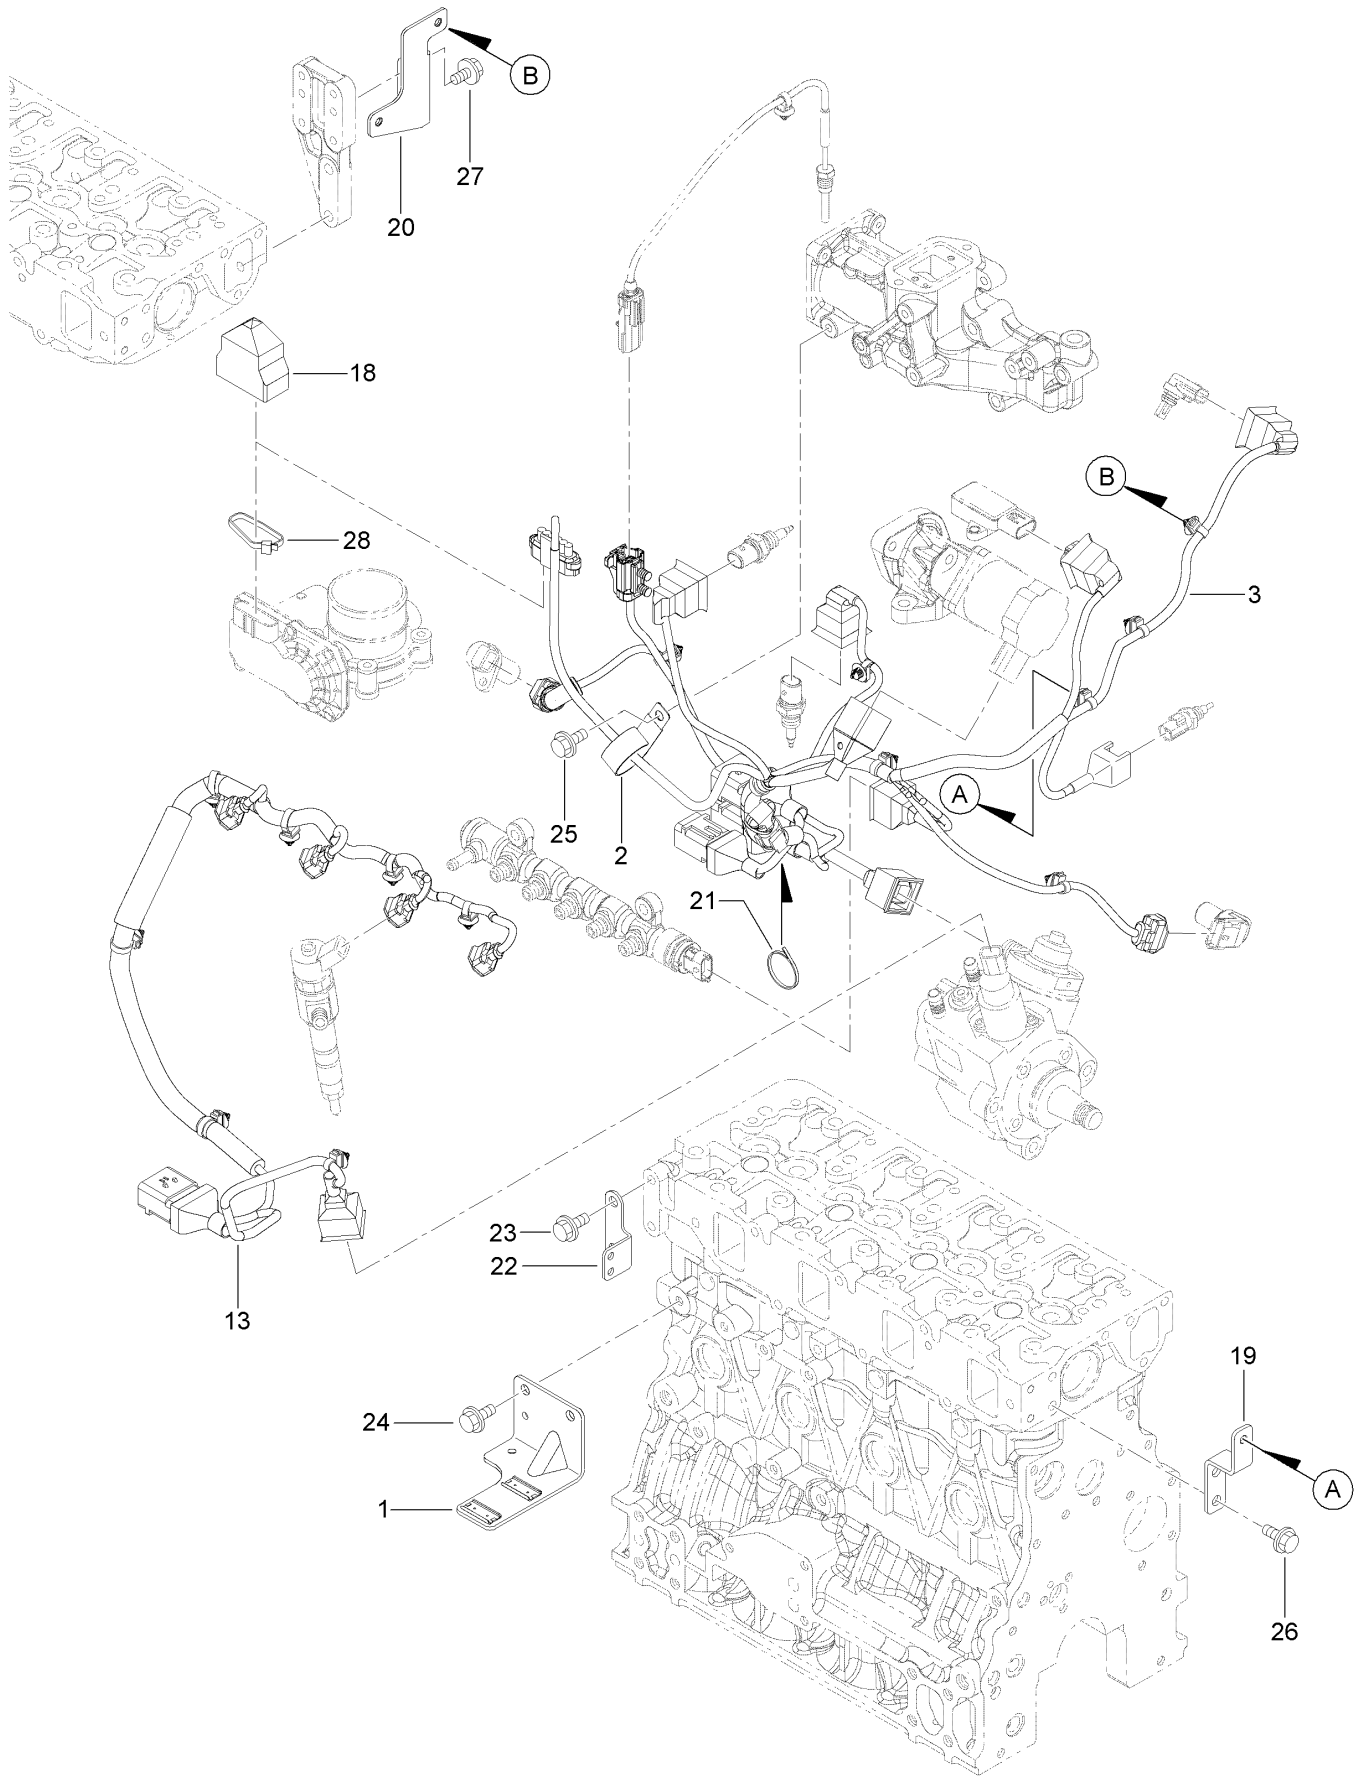

Electric Parts Assembly

Electric Parts Assembly (continued)

<i>Ref.</i>	<i>Part Number</i>	<i>Qty.</i>	<i>Description</i>	<i>Ref.</i>	<i>Part Number</i>	<i>Qty.</i>	<i>Description</i>
1	127-3086	1	Bracket-Connector	22	127-3090	1	Bracket-Harness
2	127-3018	1	Clip	23	125-7212	7	Bolt
3	138-7855	1	Harness B	24	125-7212	2	Bolt
13	127-3125	1	Harness C	25	125-7212	1	Bolt
18	131-2713	1	Boot-Cap	26	125-7212	2	Bolt
19	127-3852	1	Bracket-Harness	27	138-7857	2	Bolt
20	138-7856	1	Bracket-Harness	28	127-3188	1	Band
21	127-3187	1	Band