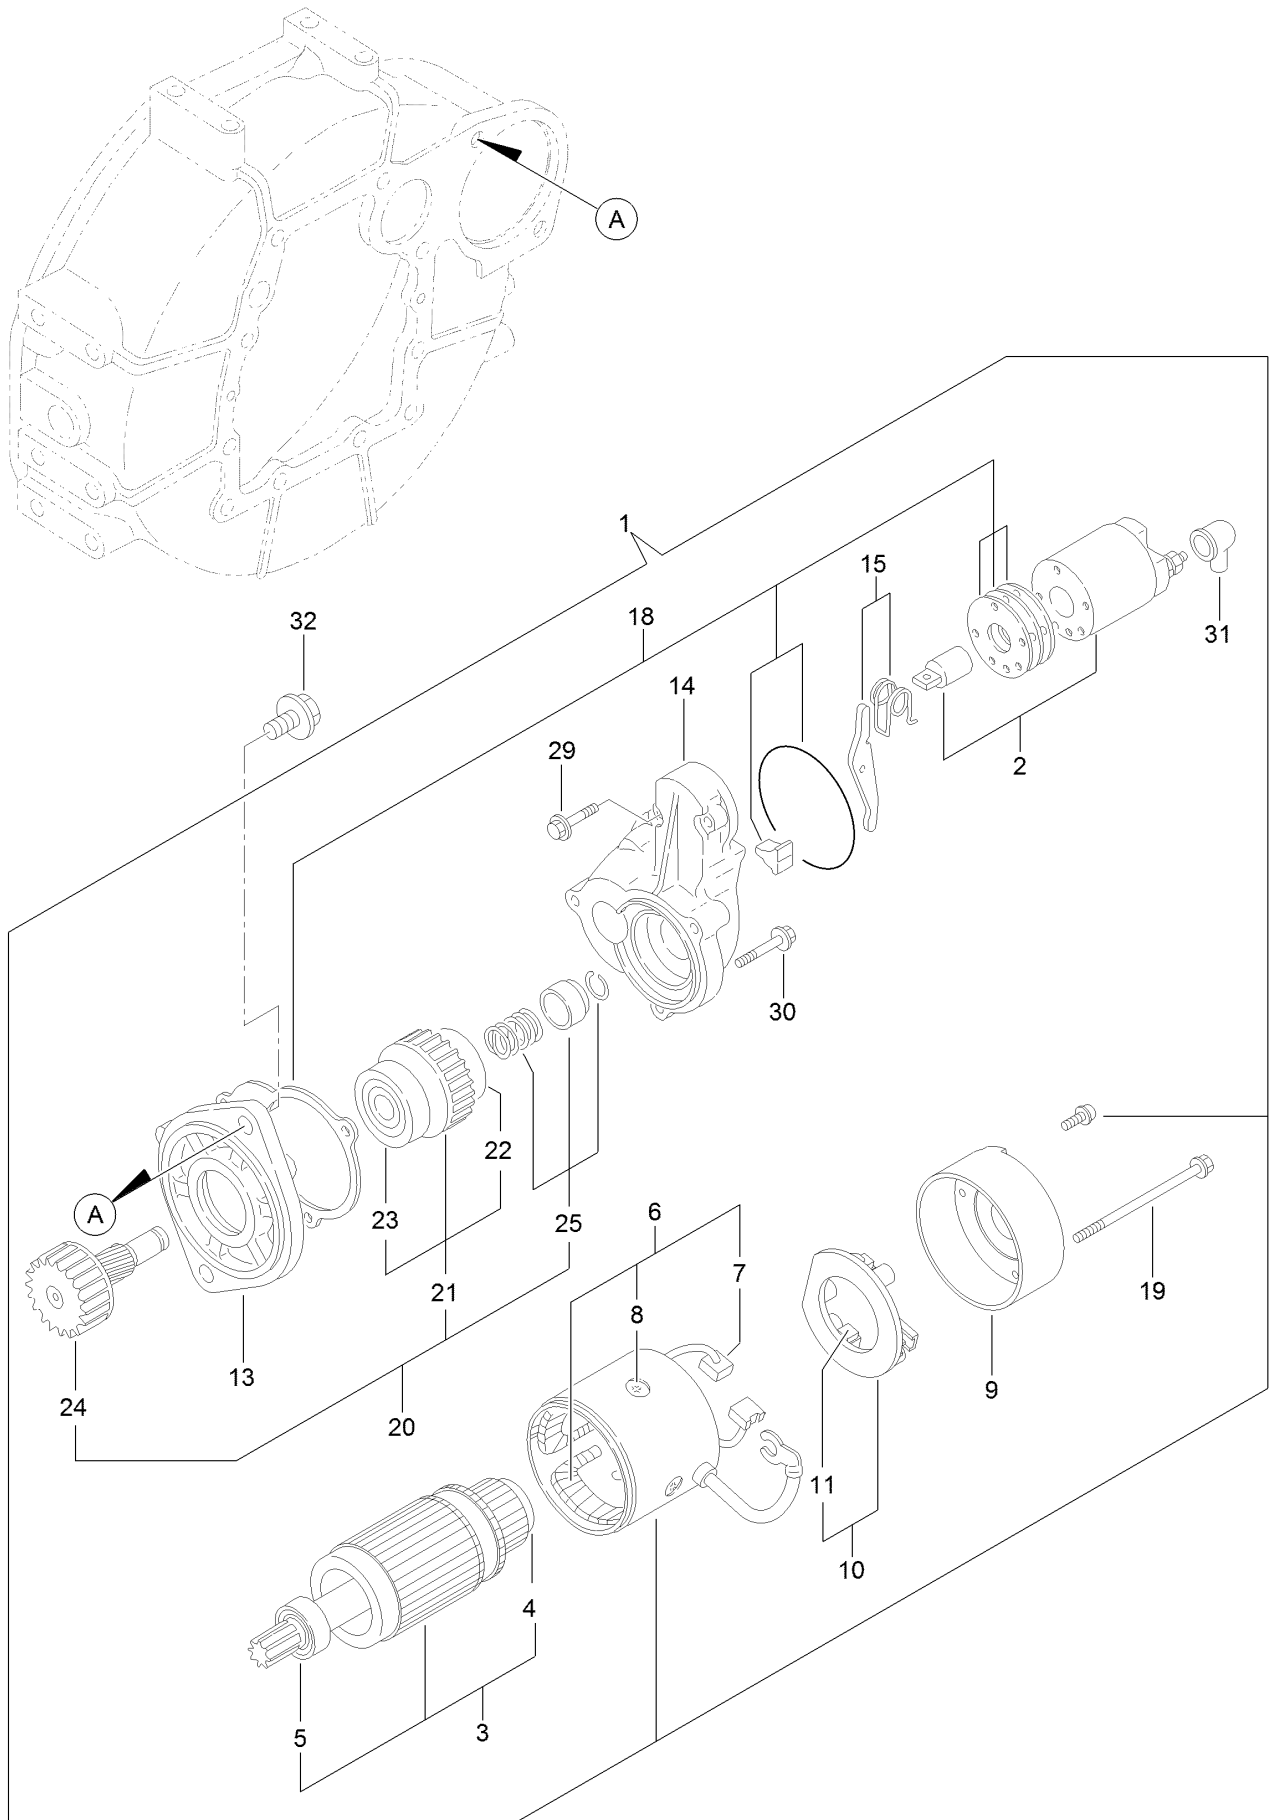

Starter Motor Assembly

Starter Motor Assembly (continued)

<i>Ref.</i>	<i>Part Number</i>	<i>Qty.</i>	<i>Description</i>	<i>Ref.</i>	<i>Part Number</i>	<i>Qty.</i>	<i>Description</i>
1	125-7003	1	Starter	15	125-7165	1	Lever Set
2	125-7004	1	Switch ASM	18	125-7037	1	Dust Cover ASM
3	125-7112	1	Armature ASM	19	125-7117	2	Bolt-Through
4	138-7846	1	Bearing-Ball	20	125-7166	1	Pinion ASM
5	138-7847	1	Bearing-Ball	21	125-7250	1	Clutch ASM
6	125-7113	1	Field Coil ASM	22	125-7251	1	Bearing-Ball
7	125-7114	2	Brush	23	138-7850	1	Bearing-Ball
8	138-7848	4	Screw-Set	24	125-7167	1	Shaft
9	125-7115	1	Cover	25	125-7168	1	Stopper Set
10	125-7116	1	Brush Holder ASM	29	125-7210	2	Bolt
11	138-7849	2	Brush	30	125-7211	3	Bolt
13	125-7164	1	Case-Gear	31	125-7169	1	Cover
14	125-7005	1	Housing	32	125-7225	2	Bolt