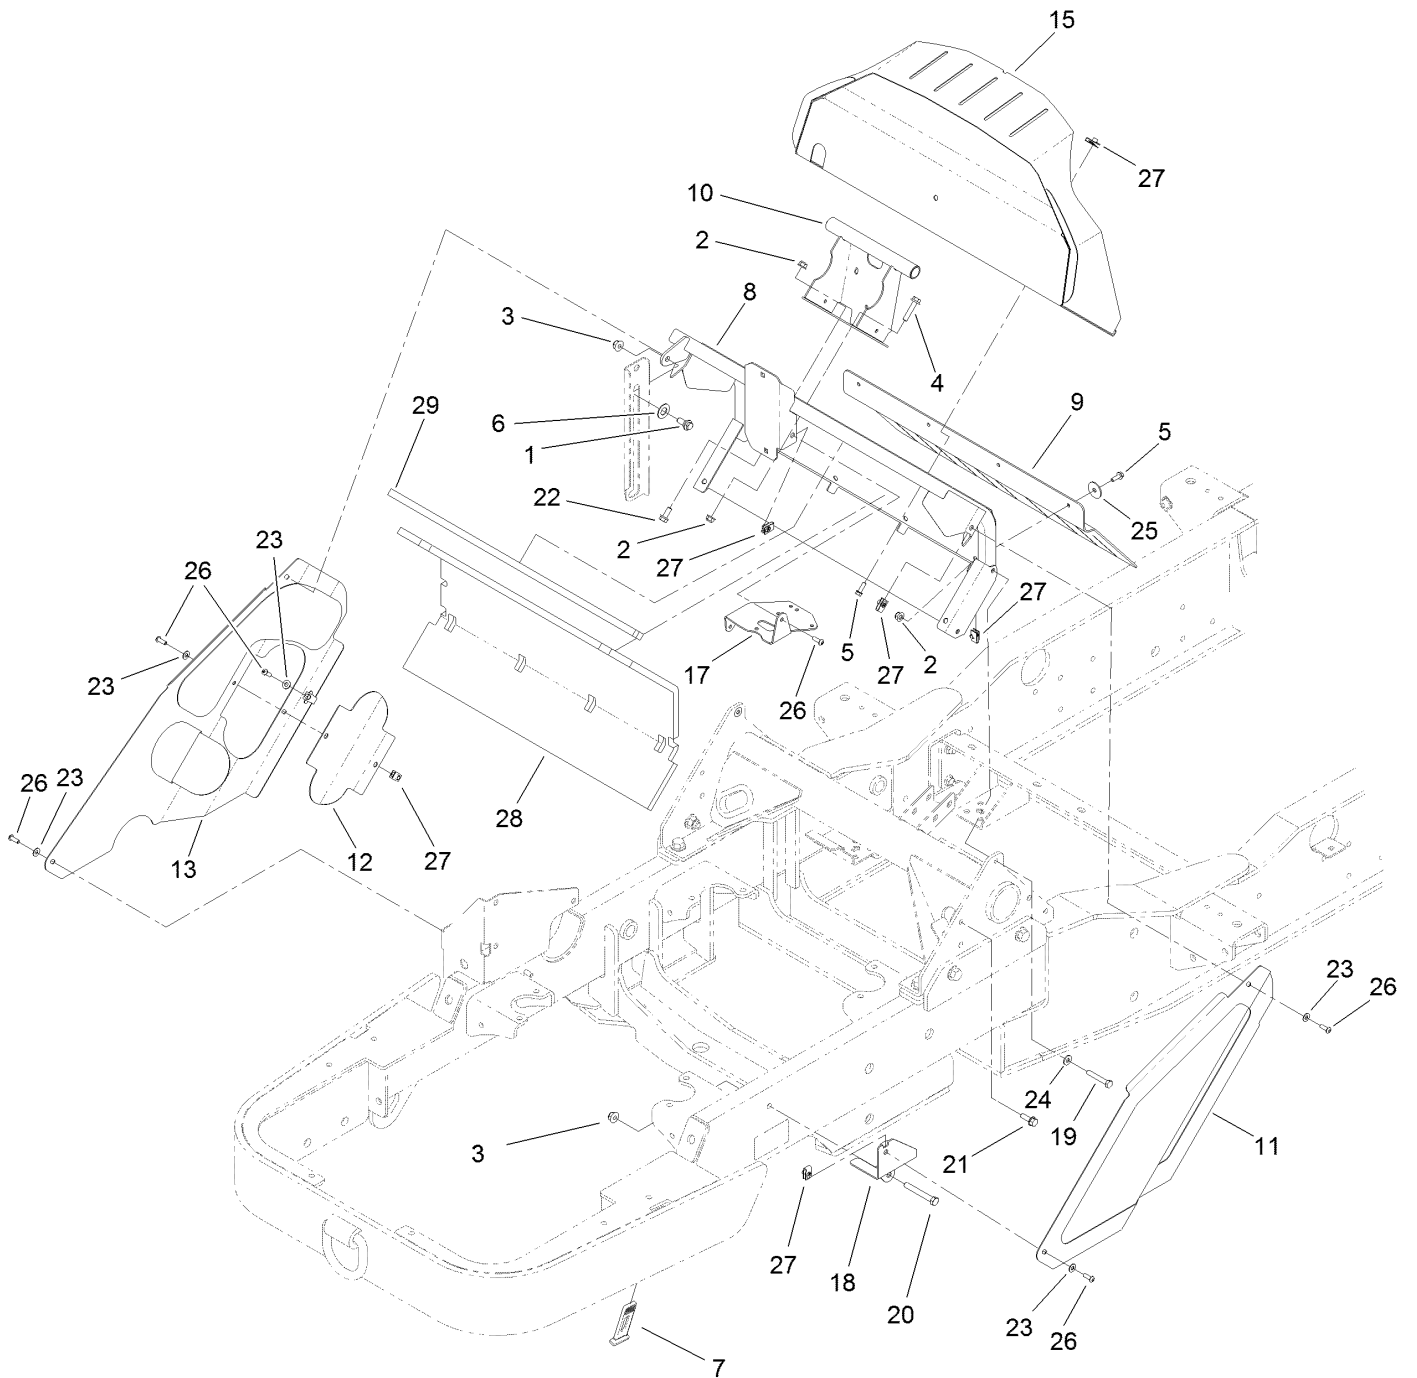

Screen Assembly

Screen Assembly (continued)

<i>Ref.</i>	<i>Part Number</i>	<i>Qty.</i>	<i>Description</i>	<i>Ref.</i>	<i>Part Number</i>	<i>Qty.</i>	<i>Description</i>
1	94-7582	1	Bolt-Shoulder	17	138-1876	1	Bracket-Sensor
2	104-8300	8	Nut-HF, NI	18	138-1877-01	1	Bracket-Shield
3	104-8301	2	Nut-HF, NI	19	322-10	2	Screw-HH
4	3230-4	2	Bolt-CARR	20	323-13	1	Screw-HH
5	115-5103	8	Screw-HHF	21	3234-29	2	Screw-HHF
6	117-1240	1	Washer	22	3230-23	2	Bolt-CARR
7	131-8402	2	Strap-Down, Hold	23	3256-1	7	Washer-Flat
8	136-9620-03	1	Hinge-Hood	24	3256-2	2	Washer-Flat
9	138-1857	1	Flap-Air	25	3256-57	4	Washer-Flat
10	138-1858-03	1	Hinge	26	3274-69	9	Screw-HSBH
11	138-1862-03	1	Shield-LH	27	107069	14	Clip
12	138-1865-03	1	Shield-Exhaust	28	138-2873	1	Foam-Barrier, Heat
13	138-3791	1	Shield-RH	29	138-2874	1	Foam-Barrier, Heat
15	138-1870-03	1	Shield-Dash