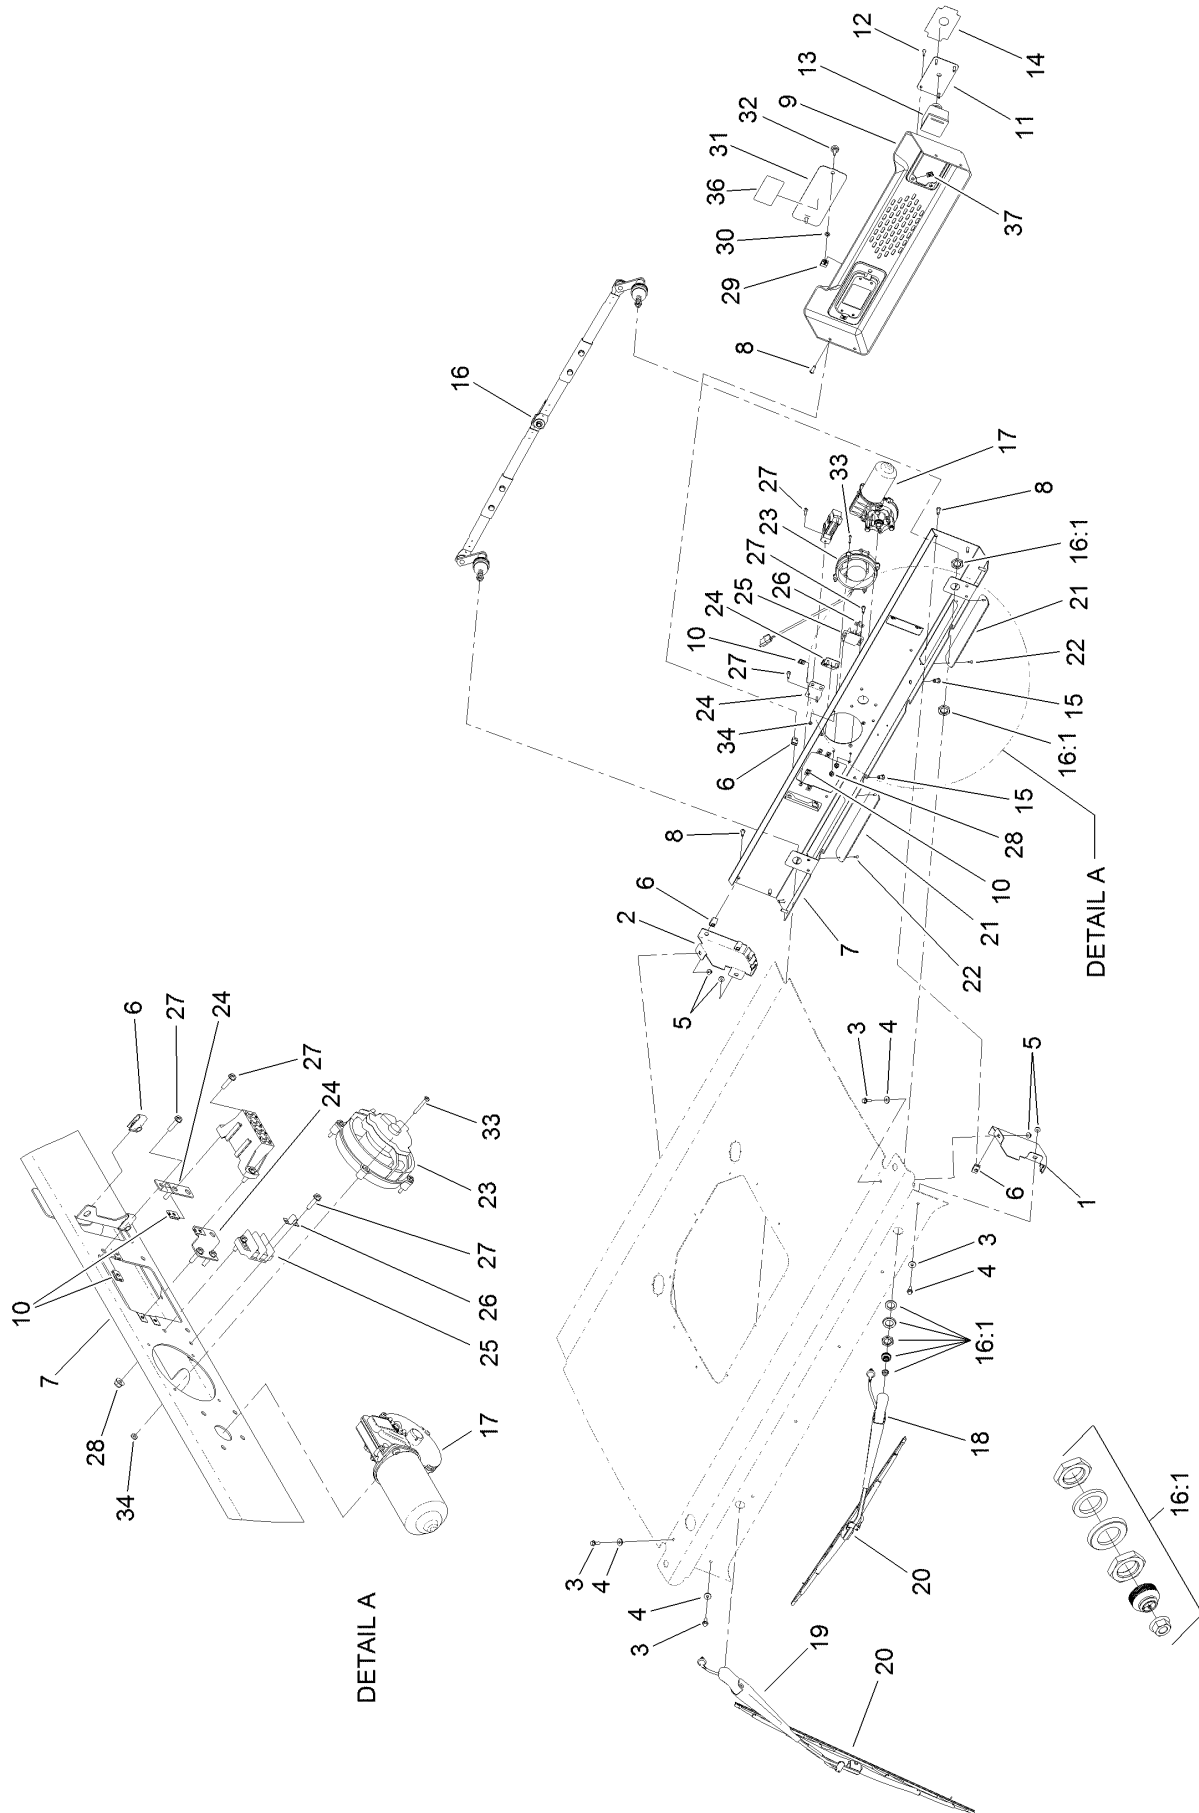

Cab Roof Windshield Wiper Assembly

WIPER LINKAGE HARDWARE

Cab Roof

Windshield Wiper Assembly (continued)

<i>Ref.</i>	<i>Part Number</i>	<i>Qty.</i>	<i>Description</i>	<i>Ref.</i>	<i>Part Number</i>	<i>Qty.</i>	<i>Description</i>
1	137-1295-03	1	Bracket-Mount, Wiper LH	19	138-2769	1	Arm-Wiper, LH Bend
2	137-1296-03	1	Bracket-Mount, Wiper RH	20	138-2770	2	Blade-Wiper
3	3234-4	4	Screw-HHF	21	138-2741	2	Vent-Defrost
4	119-0872	4	Washer-Sealing, Bonded	22	138-2832	4	Screw-PFH
5	104-7201	4	Nut-HF, NI	23	138-2740	1	Fan-Defrost
6	107069	12	Clip	24	138-2822-03	2	Bracket-Block, Fuse
7	138-2759-03	1	Cover-Panel, Control	25	42862	1	Block-Terminal, Ground
8	3274-69	12	Screw-HSBH	26	42863	1	Strip-Jumper
9	138-2764	1	Cover-Wiper	27	32105-13	8	Screw-HWH
10	107-1013	6	Nut-Speed	28	120-4578	2	Nut-HF
11	138-2763-03	1	Plate-Mount, Switch	29	609900	2	Nut-Speed
12	104-2408	4	Screw-HSBH	30	106-8737	2	Nut-Retainer
13	122-1200	1	Wiper-Switch, Delay	31	125-9603-03	1	Plate-Cover, Fuse
14	138-2765	1	Decal-Wiper Switch	32	125-7438	2	Knob-Screw, Thumb
15	138-2760	2	Nut-Clinch, Hex	33	32105-9	4	Screw
16	138-2937	1	Linkage-Wiper	34	3296-9	4	Nut-Hex
16:1	139-1892	2	Wiper Mount Kit	36	138-2748	1	Decal-Fuse Panel
17	138-2766	1	Wiper-Moter	37	701493	4	Nut-Speed
18	138-2768	1	Arm-Wiper, RH Bend