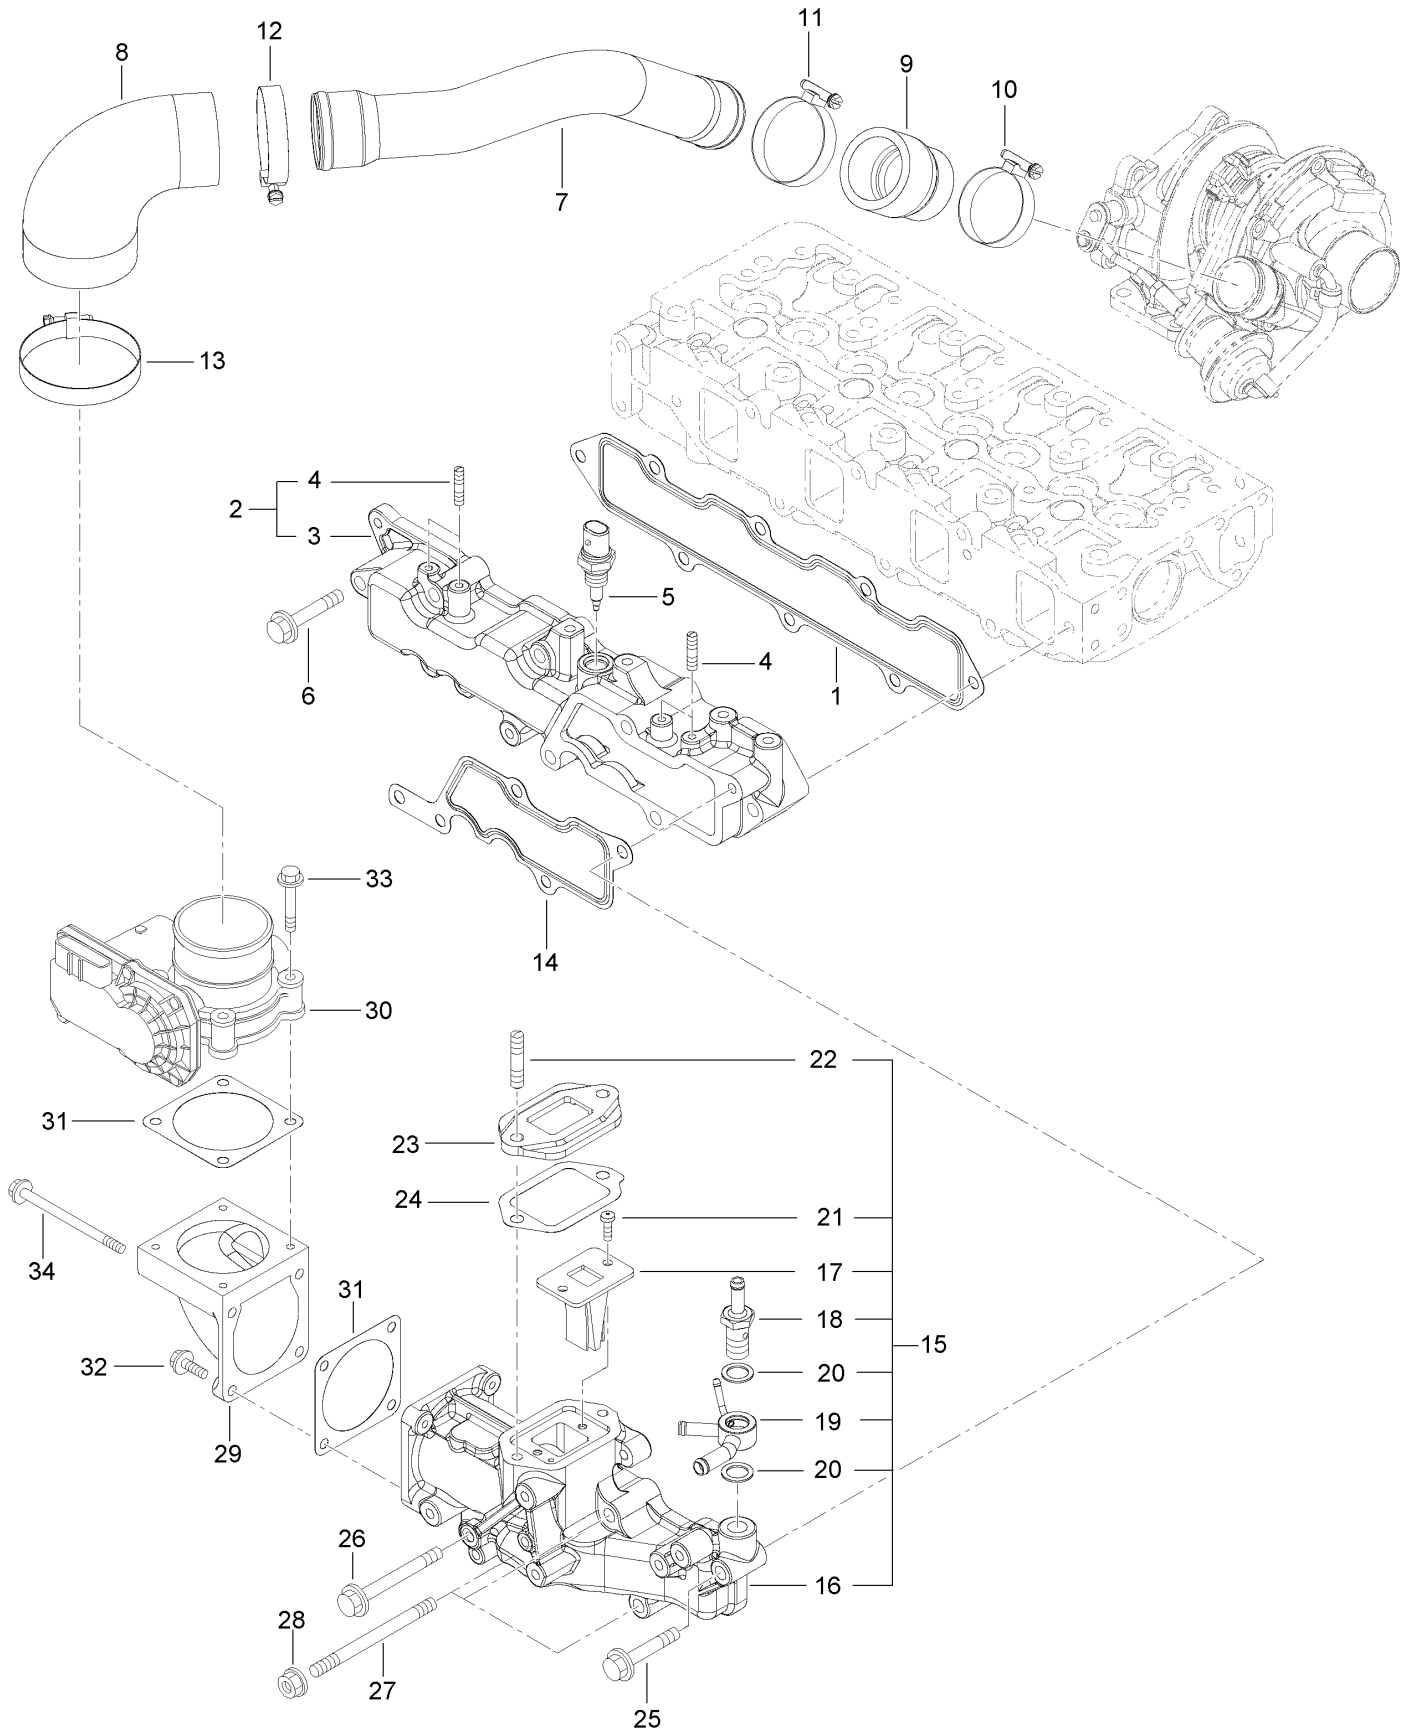

Suction Manifold Assembly

Suction Manifold Assembly (continued)

<i>Ref.</i>	<i>Part Number</i>	<i>Qty.</i>	<i>Description</i>	<i>Ref.</i>	<i>Part Number</i>	<i>Qty.</i>	<i>Description</i>
1	127-3107	1	Gasket-Manifold, Intake	18	127-3080	1	Joint-Hose
2	127-3135	1	Intake Manifold ASM	19	127-3081	1	Joint-Hose
3	127-3134	1	Manifold-Intake	20	127-3166	2	Washer-Seal
4	127-3180	4	Stud	21	127-3168	2	Screw
5	137-5167	1	Sensor-Temperature, Air	22	138-7831	2	Stud, M8X 35
6	125-7220	6	Bolt	23	127-3045	1	Spacer-Valve, E G R
7	127-3152	1	Duct-Suction	24	127-3046	1	Gasket-E G R
8	127-3096	1	Joint-Rubber	25	127-3178	1	Bolt
9	127-3153	1	Joint-Rubber	26	127-3178	1	Bolt
10	125-7189	1	Clamp-Hose	27	127-3182	3	Stud
11	127-3170	1	Clamp-Hose	28	125-7229	3	Nut
12	125-7190	1	Clamp-Hose	29	127-3035	1	Bend-Inlet
13	127-3171	1	Clamp-Hose	30	127-3036	1	Body-Throttle
14	127-3034	1	Gasket-Collector	31	127-3037	2	Gasket-Throttle
15	127-3093	1	Intake Collector ASM	32	125-7209	2	Bolt
16	127-3092	1	Collector-Intake	33	125-7211	4	Bolt
17	127-3139	1	Valve-Reed	34	127-3177	2	Bolt