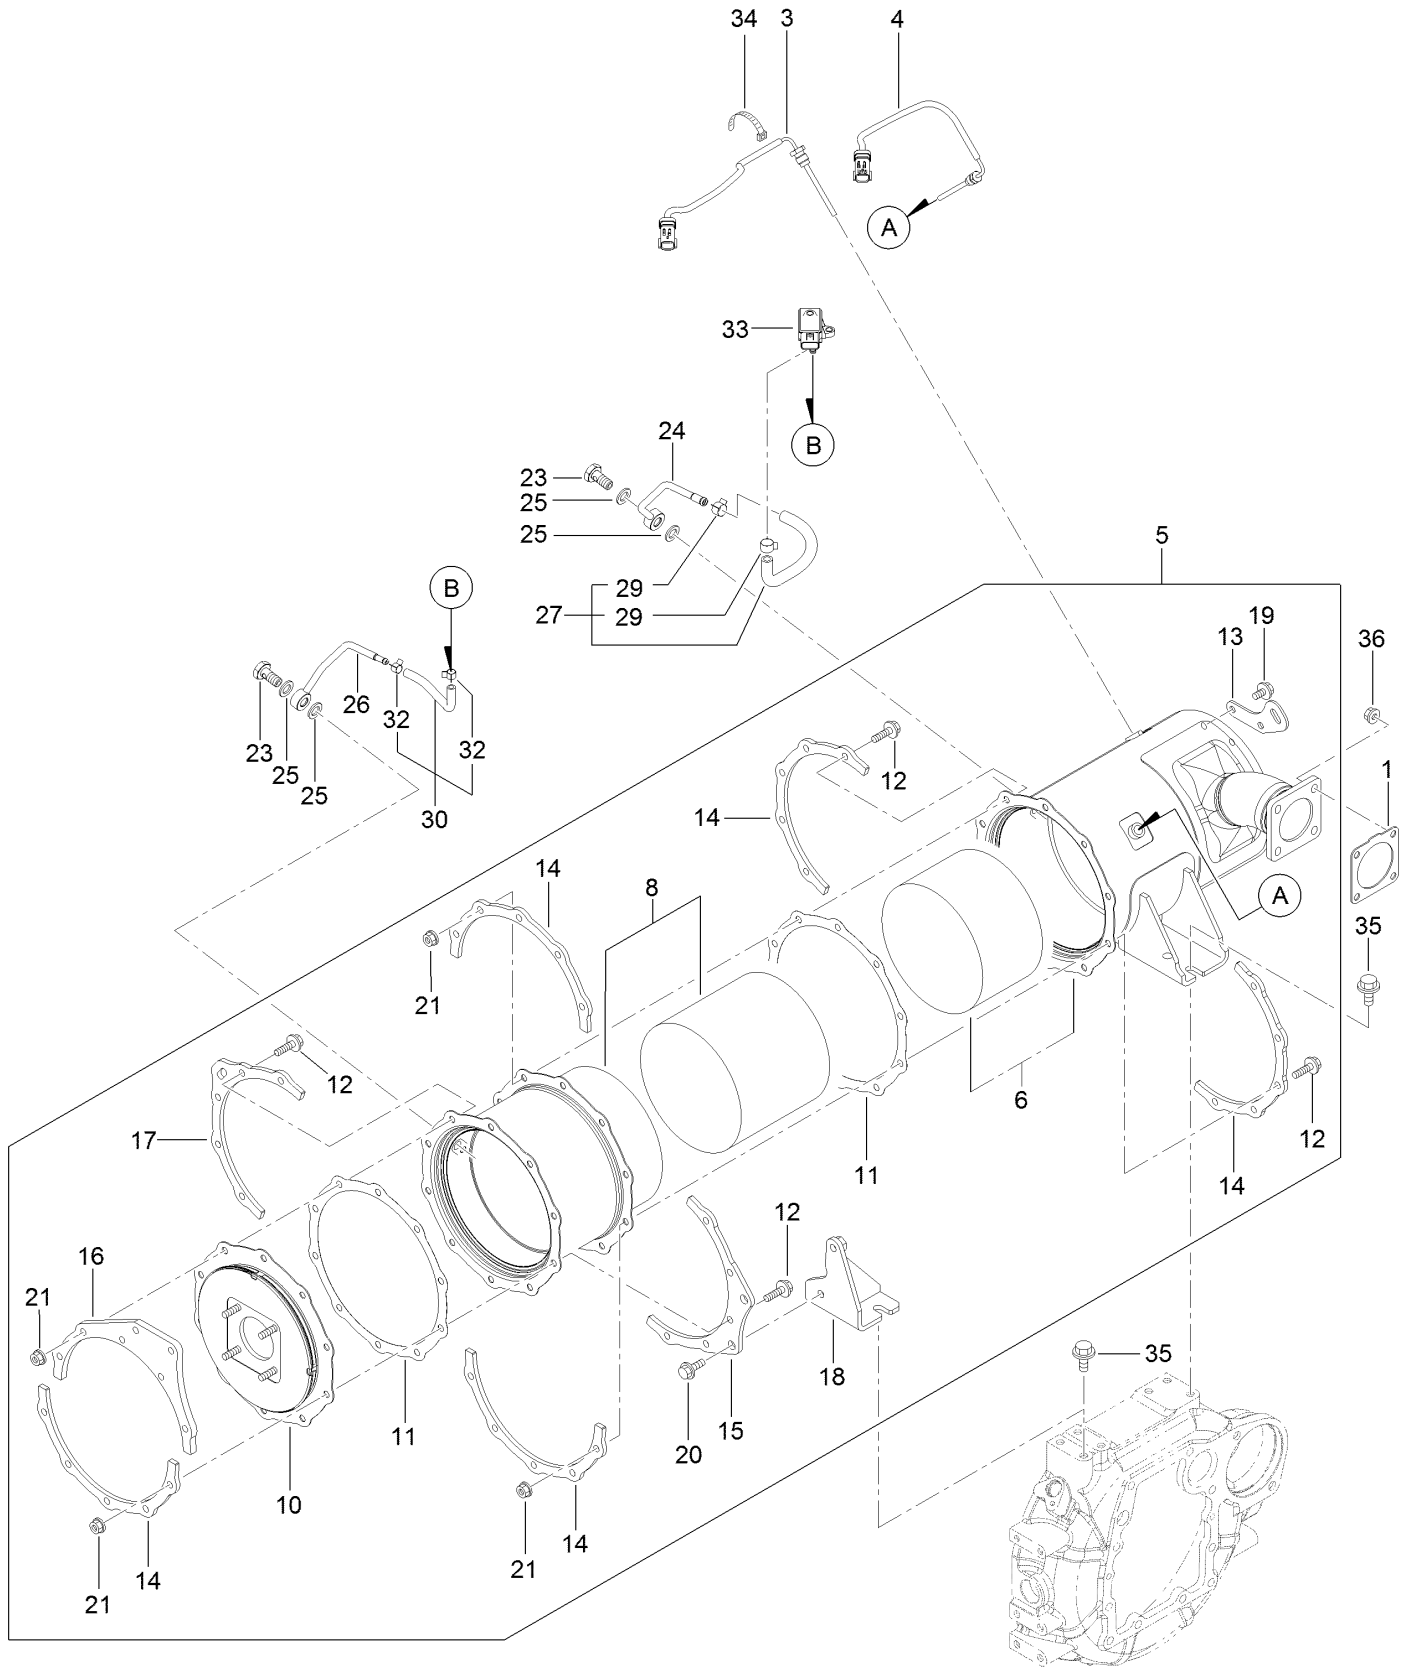

Diesel Particulate Filter Assembly

Diesel Particulate Filter Assembly (continued)

<i>Ref.</i>	<i>Part Number</i>	<i>Qty.</i>	<i>Description</i>	<i>Ref.</i>	<i>Part Number</i>	<i>Qty.</i>	<i>Description</i>
1	127-3019	1	Gasket	19	125-7213	2	Bolt
3	127-4764	1	Sensor-Temp, Exhaust	20	131-2740	2	Bolt
4	127-4765	1	Sensor-Temp, Exhaust	21	125-7229	20	Nut
5	138-7833	1	D P F ASM	23	127-3039	2	Bolt-Joint, Pipe
6	138-7834	1	Case-Doc	24	127-3164	1	Exhaust Pressure Pipe ASM
8	137-5170	1	Case-Filter, Soot	25	127-3056	4	Gasket-Sensor
10	127-3143	1	Flange-Outlet	26	127-3165	1	Exhaust Pressure Pipe ASM
11	127-3162	2	Gasket-D P F	27	127-4746	1	Exhaust Hose ASM
12	127-3055	20	Bolt	29	127-3057	2	Clip-Hose
13	127-3144	1	Lifter-D P F	30	131-2726	1	Exhaust Press Hose ASM
14	127-3145	5	Stiffener-D P F, A	32	127-3058	2	Clip-Hose
15	137-5171	1	Stiffener-D P F, B	33	127-3060	1	Sensor-Pressure
16	137-5172	1	Stiffener-D P F, C	34	127-3124	1	Band
17	127-3147	1	Stiffener-D P F, C	35	130-7444	4	Bolt
18	138-7835	1	Stay, Dpf	36	125-7229	4	Nut