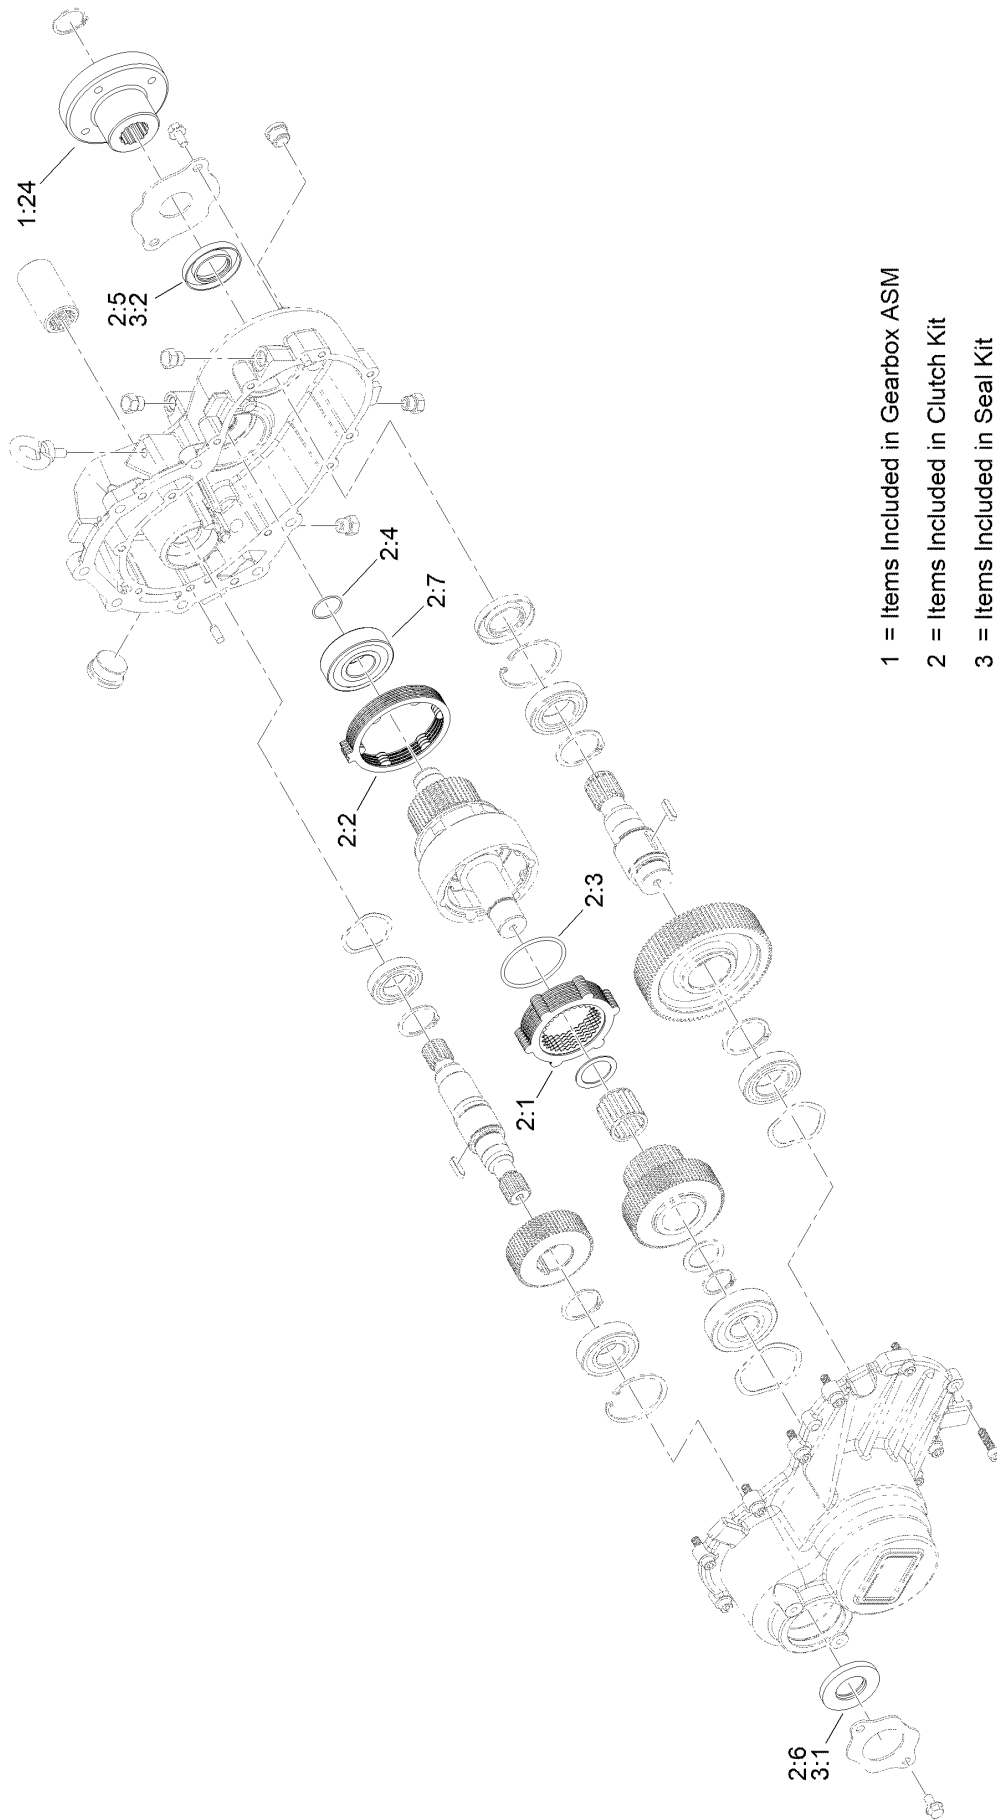

Gearbox Assembly No. 138-4083