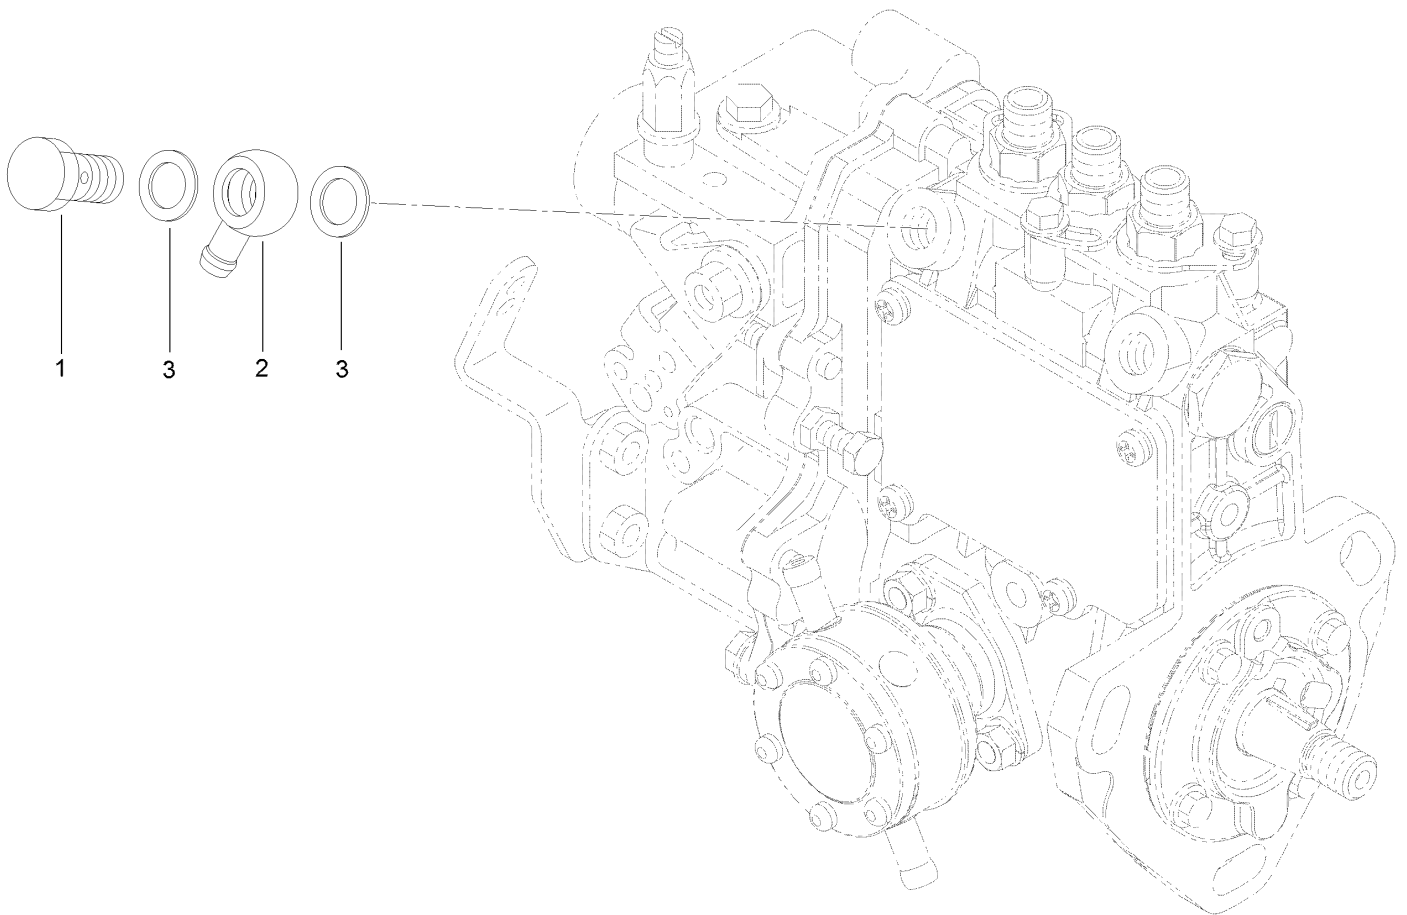

Fuel Pipe Assembly

Fuel Pipe Assembly (continued)

<i>Ref.</i>	<i>Part Number</i>	<i>Qty.</i>	<i>Description</i>
1	135-4242	1	Bolt-Joint, Pipe
2	135-4243	1	Joint-Pipe
3	125-7176	2	Washer-Seal