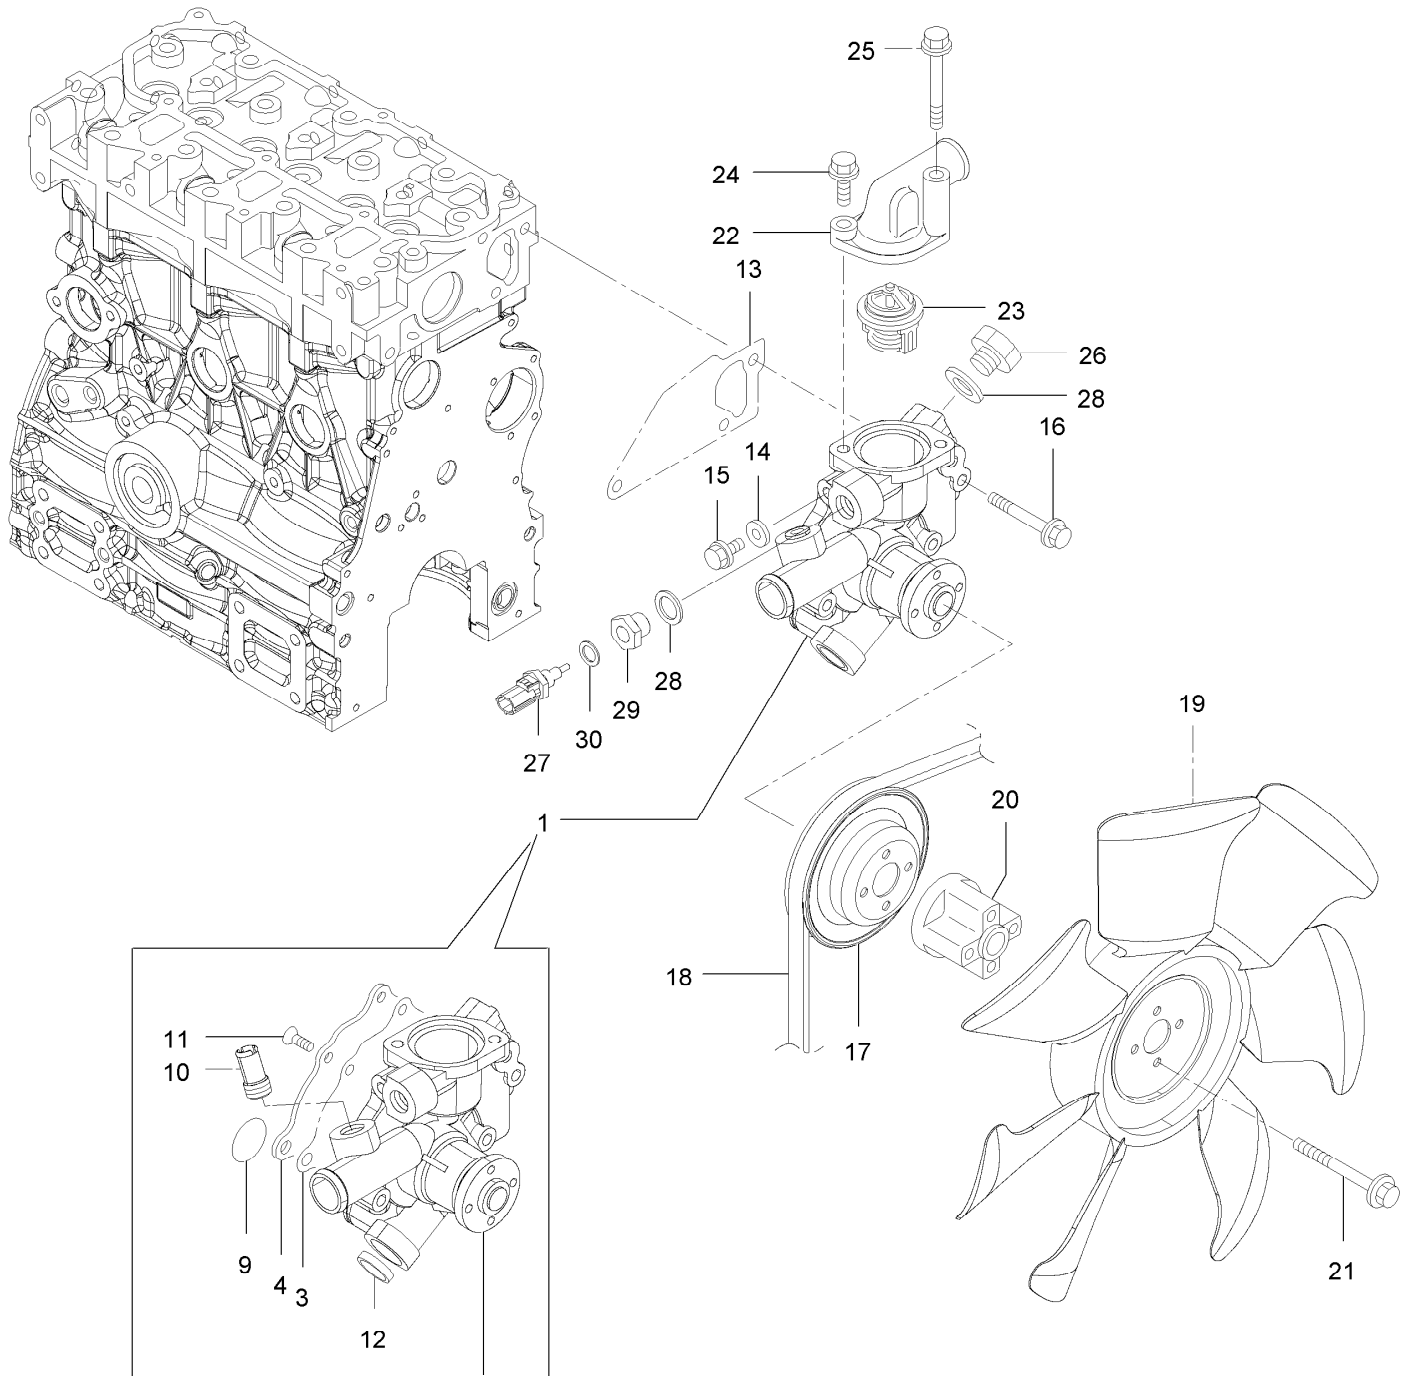

Cooling Water System Assembly

Cooling Water System Assembly (continued)

<i>Ref.</i>	<i>Part Number</i>	<i>Qty.</i>	<i>Description</i>	<i>Ref.</i>	<i>Part Number</i>	<i>Qty.</i>	<i>Description</i>
1	135-4187	1	Pump ASM-Water	19	135-4196	1	Fan-Cooling 1
3	135-4188	1	Gasket	20	135-4197	1	Spacer-Fan
4	135-4189	1	Cover	21	135-4059	4	Bolt
9	135-4190	1	O-Ring	22	135-4199	1	Cover-Thermostat
10	135-4191	1	Joint-Pipe	23	135-4200	1	Thermostat
11	133-2504	4	Screw	24	135-4201	1	Bolt
12	135-4192	1	Plug	25	135-4202	1	Bolt
13	135-4193	1	Gasket-Pump, Water	26	125-6953	1	Plug
14	125-7192	1	Gasket	27	125-7124	1	Sensor-Thermostat, CW
15	125-7212	1	Bolt	28	125-6979	2	Gasket
16	125-7220	3	Bolt	29	135-4203	1	Joint
17	135-4194	1	V-Pulley	30	125-7176	1	Washer-Seal
18	135-4195	1	V-Belt