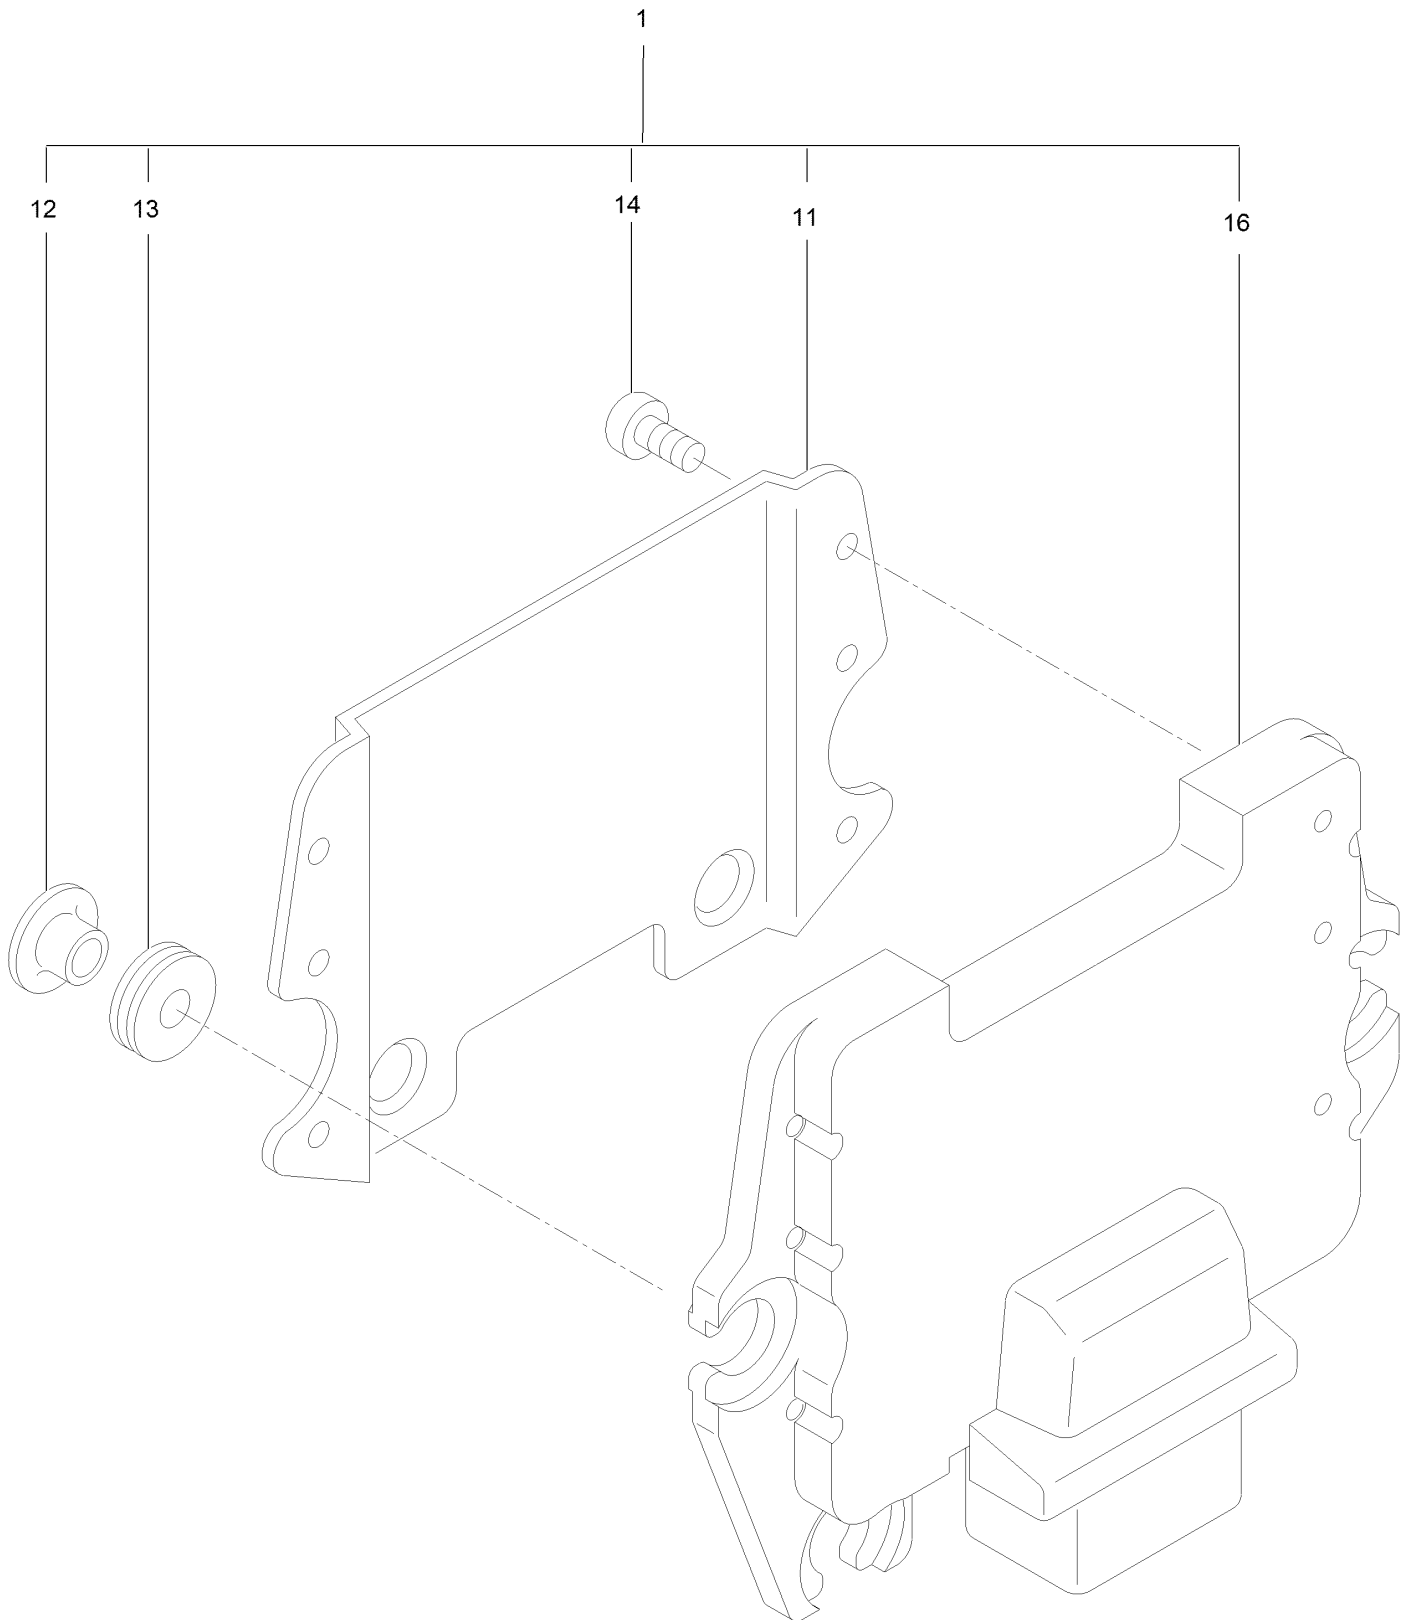

Electronic Control Unit Assembly

Electronic Control Unit Assembly (continued)

<i>Ref.</i>	<i>Part Number</i>	<i>Qty.</i>	<i>Description</i>	<i>Ref.</i>	<i>Part Number</i>	<i>Qty.</i>	<i>Description</i>
1		1	Ecu ASM ●	13	125-6908	3	Absorber
11	125-7129	1	Shield	14	125-7187	6	Screw
12	125-7130	3	Collar	16	135-4281	1	Ecu ■

● Not serviced separately

■ Contact an Authorized Service Dealer