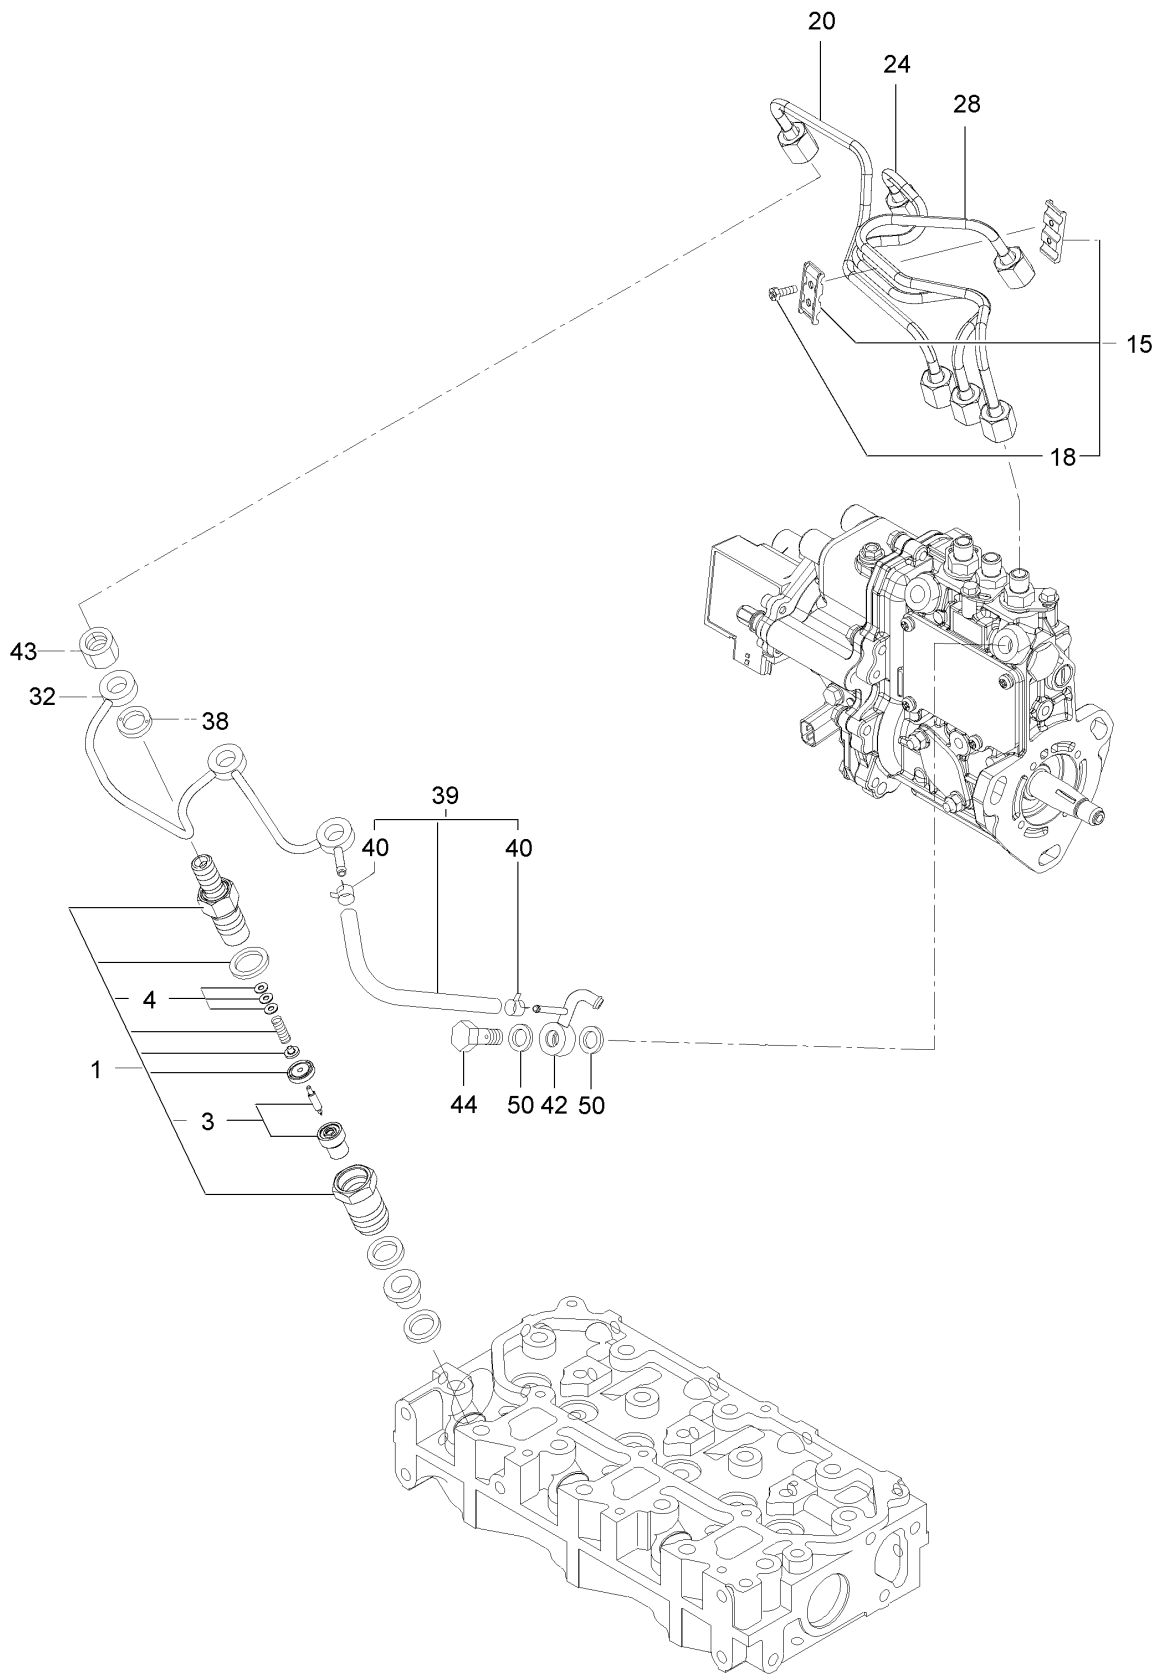

Fuel Injection Valve Assembly

Fuel Injection Valve Assembly (continued)

<i>Ref.</i>	<i>Part Number</i>	<i>Qty.</i>	<i>Description</i>	<i>Ref.</i>	<i>Part Number</i>	<i>Qty.</i>	<i>Description</i>
1	135-4229	3	Nozzle ASM	32	135-4236	1	Pipe ASM
3	135-4230	3	Nozzle ASM	38	135-4237	3	Gasket
4	135-4231	3	Adjusting Shim Set	39	135-4238	1	Hose ASM
15	135-4232	1	Retainer-Pipe	40	136-8225	2	Clamp-Hose
18	125-7027	2	Bolt	42	135-4239	1	Joint-Over Flow
20	135-4233	1	Pipe ASM (Inj No1)	43	135-4240	3	Nut-Nozzle
24	135-4234	1	Pipe ASM (Inj No2)	44	135-4241	1	Check Valve ASM
28	135-4235	1	Pipe ASM (Inj No3)	50	125-7176	2	Washer-Seal