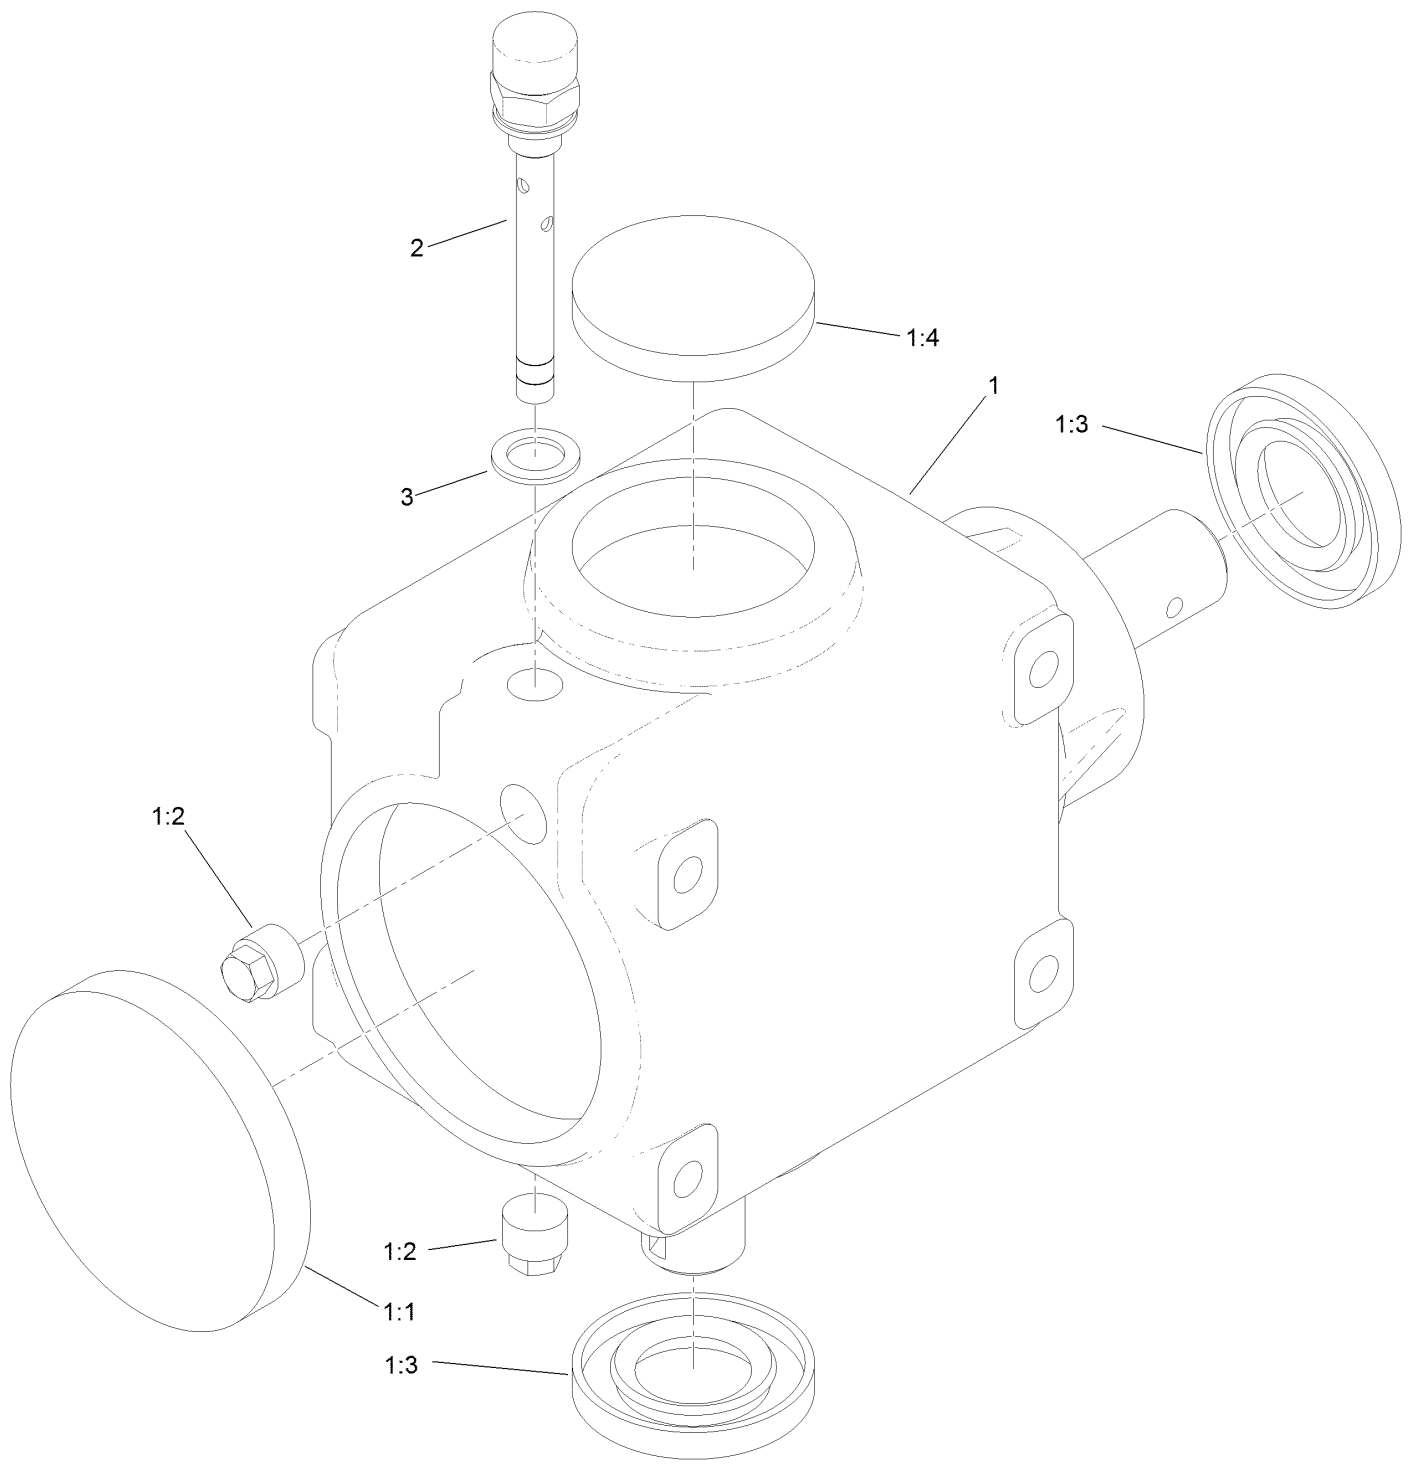

Gearbox and Mount Assembly (continued)

<i>Ref.</i>	<i>Part Number</i>	<i>Qty.</i>	<i>Description</i>	<i>Ref.</i>	<i>Part Number</i>	<i>Qty.</i>	<i>Description</i>
1	98-5975	6	Washer-Belleville	9	130-4899	1	Washer
2	130-8659	1	Gearbox ASM	10	23-1640	1	Bushing-Taperlock
3	135-0874	1	Mount-Gearbox	10:1	3247-4	2	Screw-Set
3:2	135-0679	1	Decal-Hazard, Entanglement	11	83-1040	3	Washer-Flat
4	126-3074	3	Mount-ISO	12	107-3154	3	Nut-Push
5	323-4	6	Screw-HH	13	109-6658	3	Nut-Flange, NI
7	126-3544	1	Stop-Gearbox	14	3231-6	3	Screw-CARR
8	130-8661	1	Plug-Breather	15	3257-5	1	Key-Woodruff

Gearbox Assembly No. 130-8659