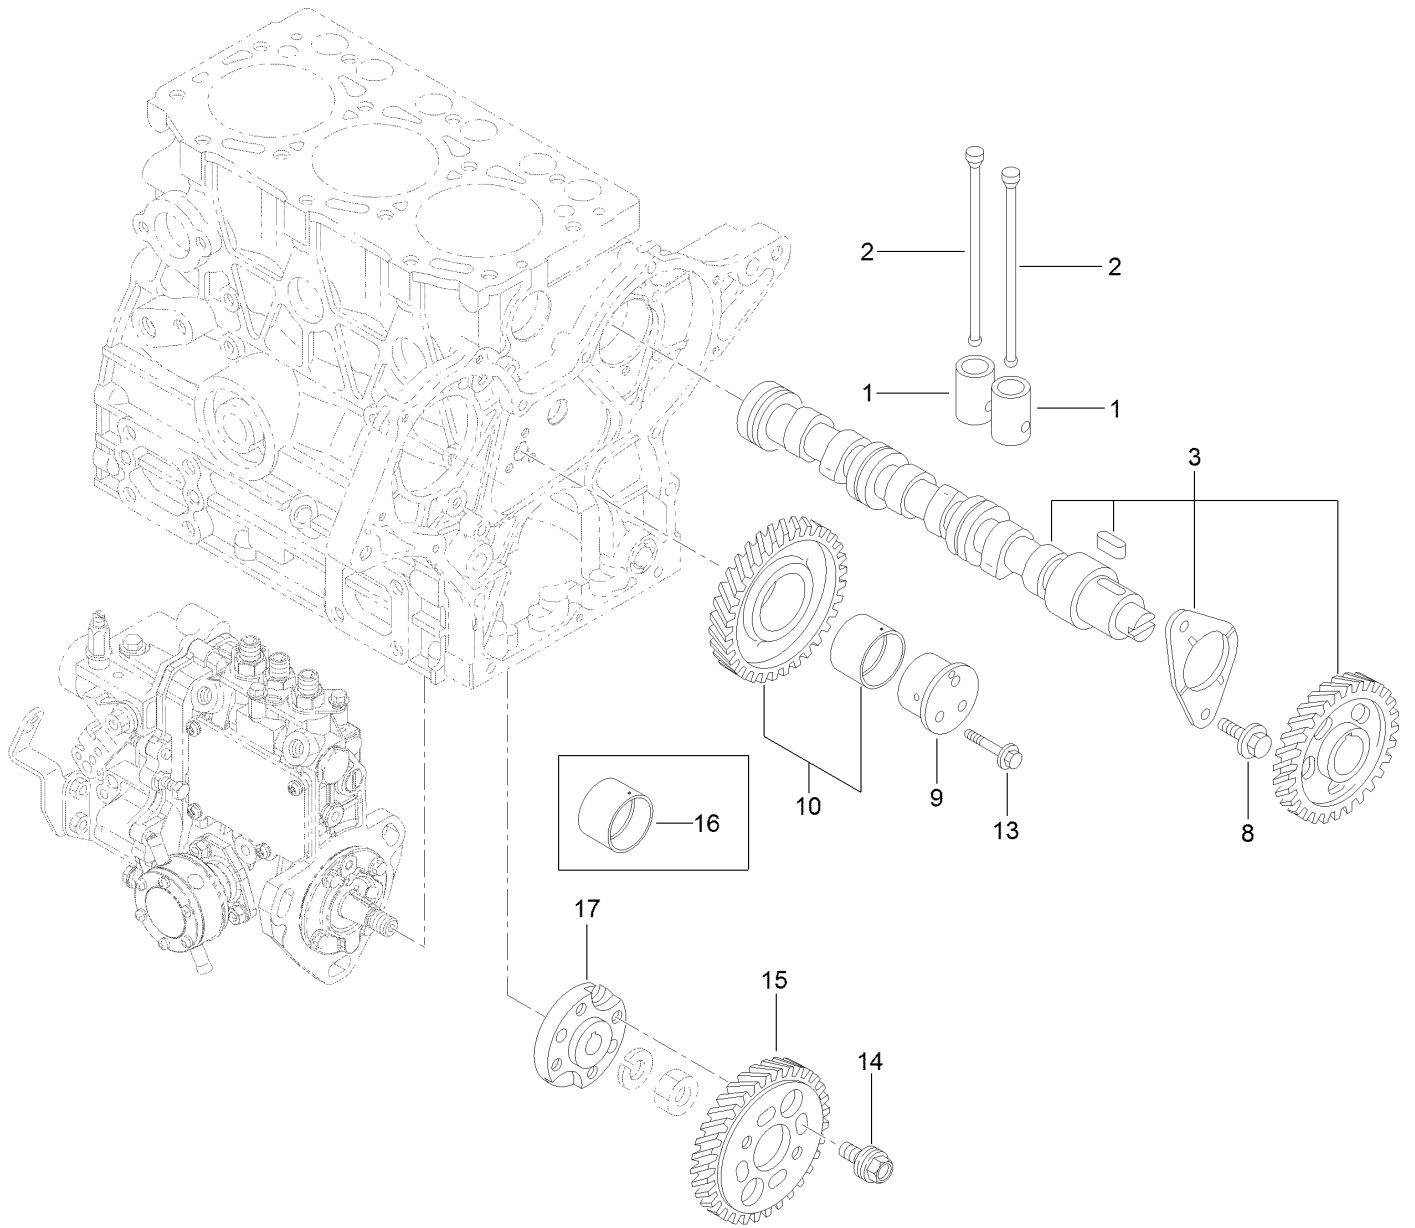

Camshaft and Driving Gear Assembly

Camshaft and Driving Gear Assembly (continued)

<i>Ref.</i>	<i>Part Number</i>	<i>Qty.</i>	<i>Description</i>	<i>Ref.</i>	<i>Part Number</i>	<i>Qty.</i>	<i>Description</i>
1	135-4108	6	Tappet	13	135-4147	3	Bolt
2	135-4109	6	Push-Rod	14	125-7020	4	Bolt
3	135-4110	1	Camshaft ASM	15	135-4148	1	Gear-Pump
8	125-7206	2	Bolt	16	135-4149	1	Bushing-Gear, Idle
9	135-4145	1	Shaft-Idle	17	135-4150	1	Flange
10	135-4146	1	Idle Gear ASM