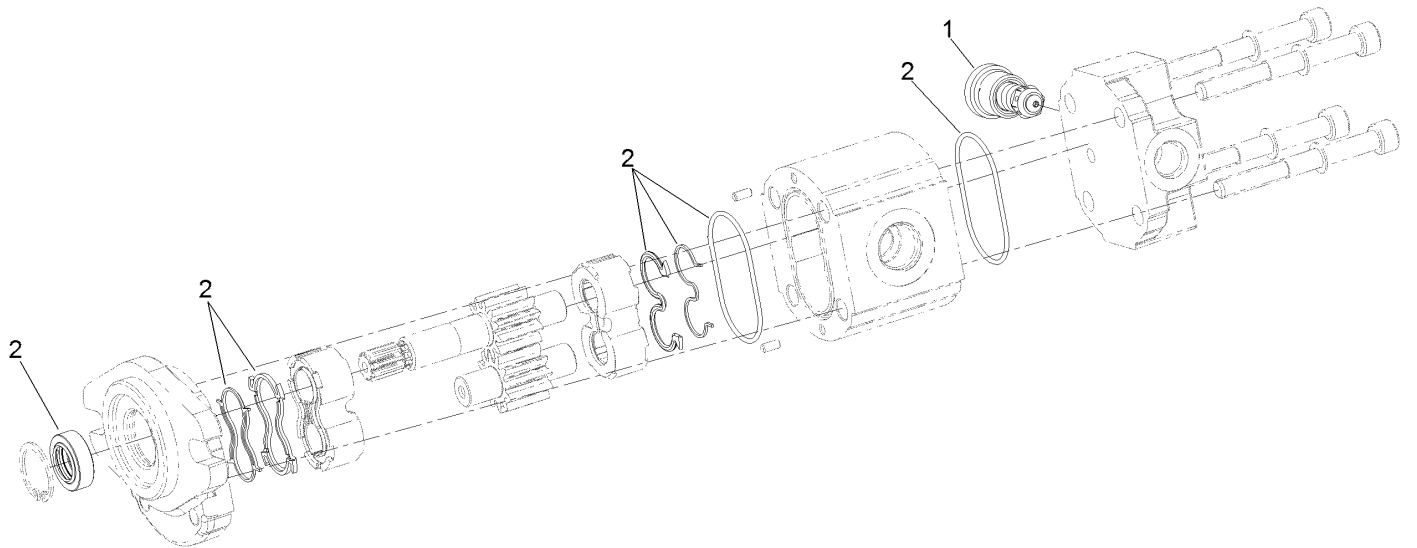

Hydraulic Gear Pump Assembly No. 112-9542

Hydraulic Gear Pump Assembly No. 112-9542 (continued)

<i>Ref.</i>	<i>Part Number</i>	<i>Qty.</i>	<i>Description</i>
1	112-0198	1	Valve
2	112-0199	1	Seal Kit