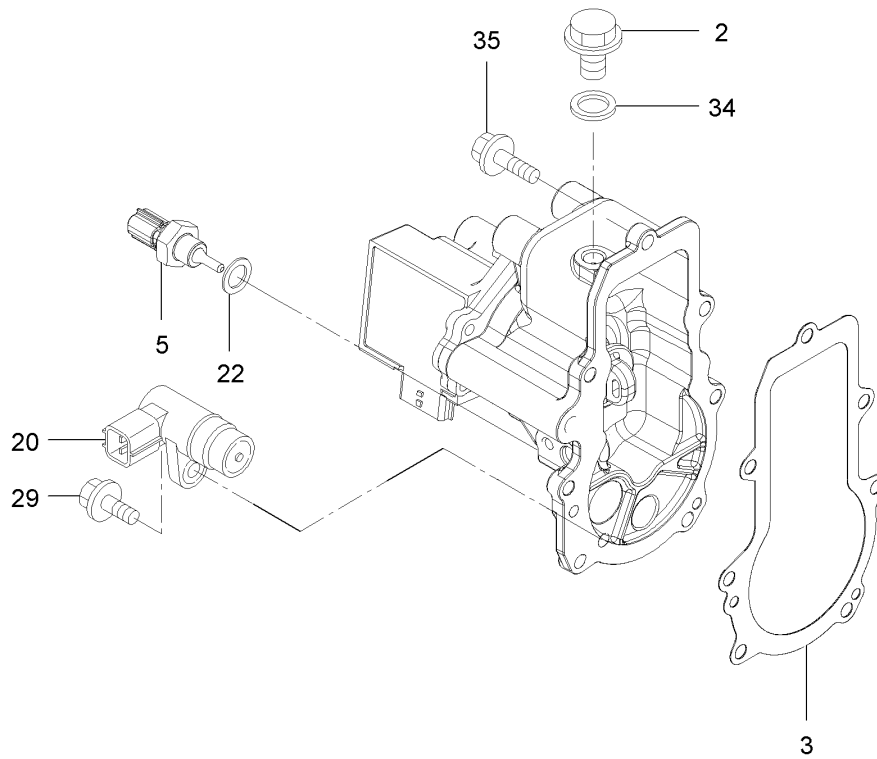

Governor Assembly

Governor Assembly (continued)

<i>Ref.</i>	<i>Part Number</i>	<i>Qty.</i>	<i>Description</i>	<i>Ref.</i>	<i>Part Number</i>	<i>Qty.</i>	<i>Description</i>
2	135-4226	1	Plug	22	125-7176	1	Washer-Seal
3	135-4227	1	Gasket	29	125-7208	1	Bolt
5	135-4228	1	Sensor-Oil Temp	34	125-7175	1	Washer-Seal
20	125-7152	1	Sensor	35	125-7209	7	Bolt