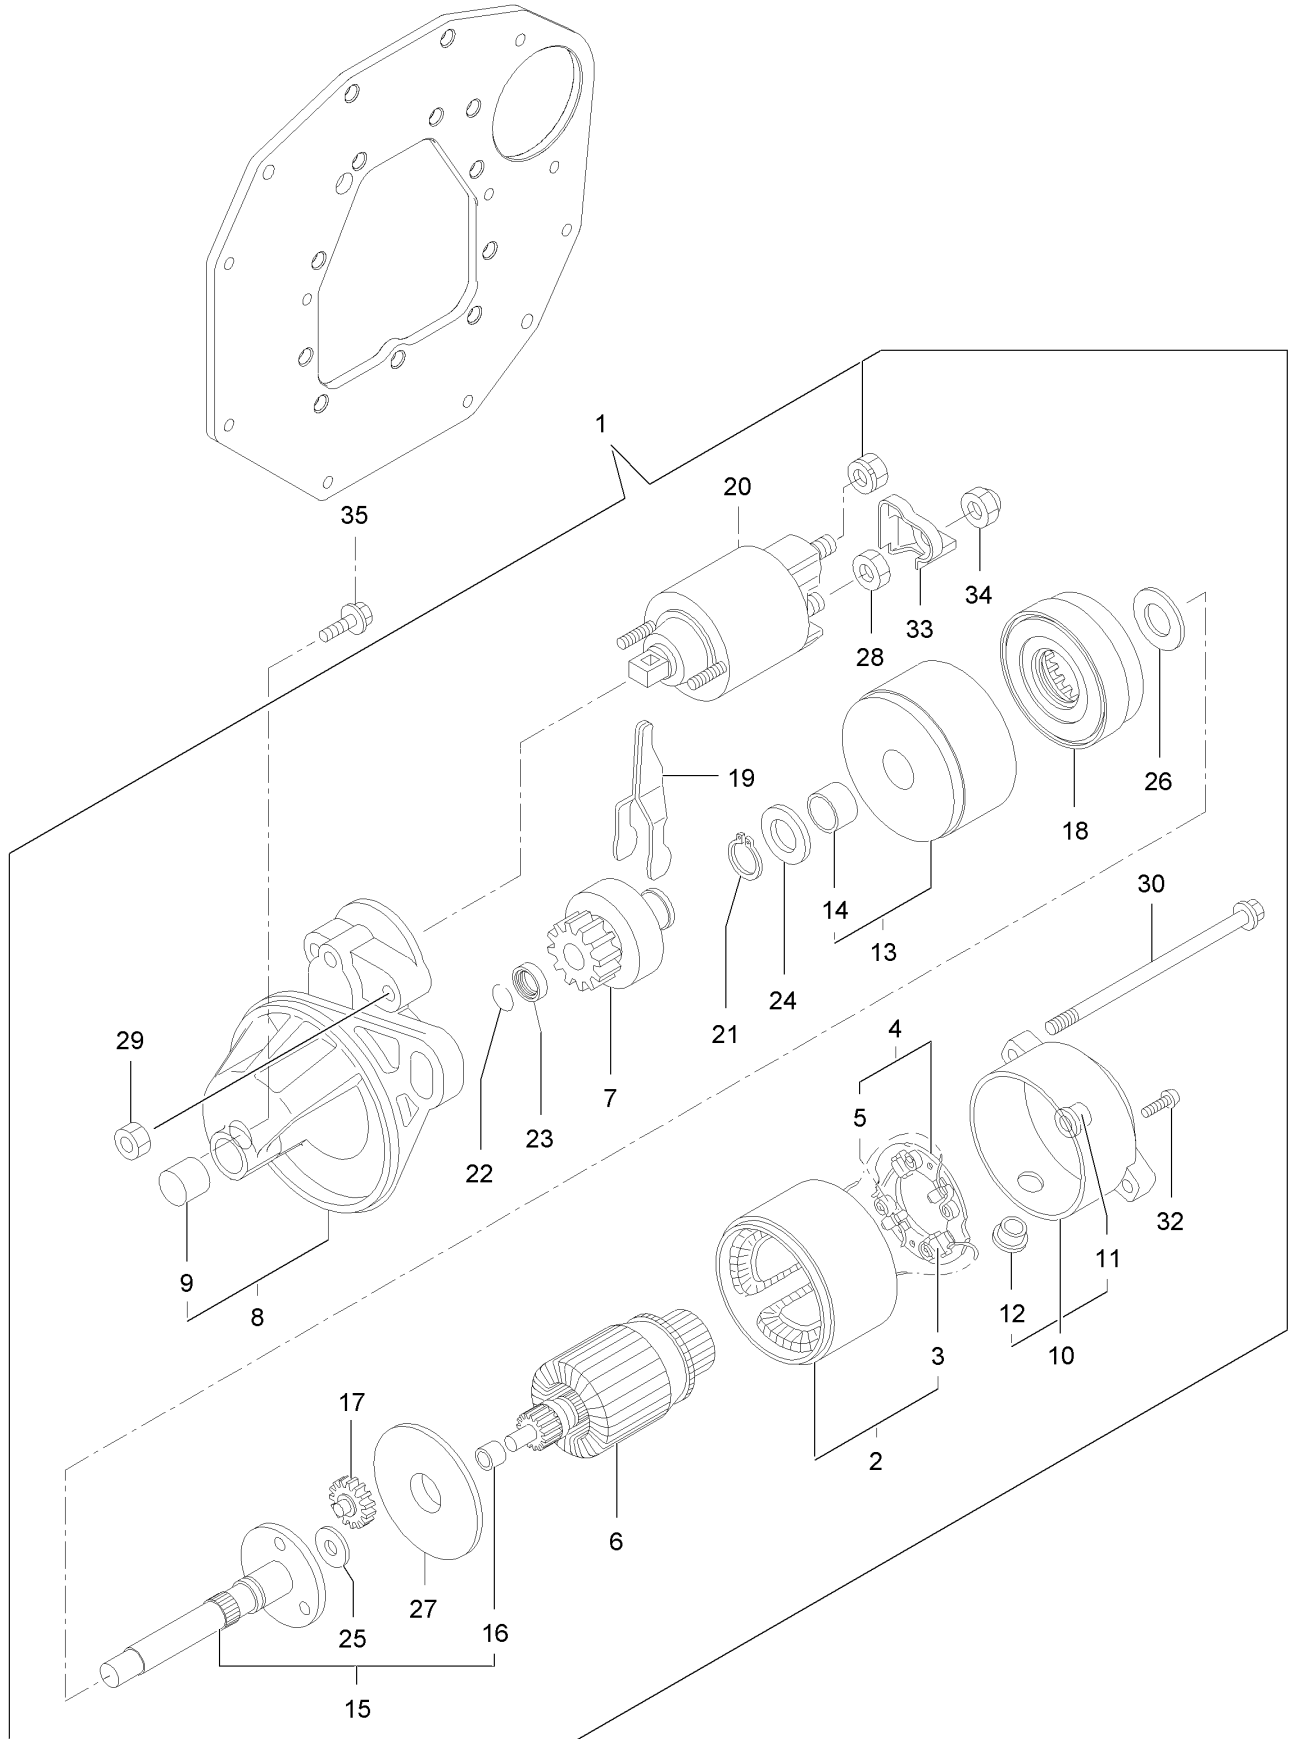

Starting Motor Assembly

Starting Motor Assembly (continued)

<i>Ref.</i>	<i>Part Number</i>	<i>Qty.</i>	<i>Description</i>	<i>Ref.</i>	<i>Part Number</i>	<i>Qty.</i>	<i>Description</i>
1	135-4244	1	Starter ASM	18	135-4261	1	Gear
2	135-4245	1	Yoke ASM	19	135-4262	1	Lever
3	135-4246	2	Starter Kit	20	135-4263	1	Switch ASM
4	135-4247	1	Holder ASM	21	135-4264	1	Ring
5	135-4248	4	Spring	22	135-4265	1	Ring
6	135-4249	1	Armature ASM	23	135-4266	1	Nut
7	135-4250	1	Clutch ASM	24	135-4267	1	Washer
8	135-4251	1	Housing ASM	25	135-4268	1	Washer
9	135-4252	1	Bearing-Needle	26	135-4269	1	Washer
10	135-4253	1	Frame ASM	27	135-4270	1	Plate
11	135-4254	1	Bearing	28	135-4271	1	Nut
12	135-4255	1	Cover	29	135-4272	2	Nut
13	135-4256	1	Bearing ASM	30	135-4273	2	Bolt-Through
14	135-4257	1	Bearing	32	135-4274	2	Screw
15	135-4258	1	Shaft ASM	33	135-4275	1	Cover-Terminal
16	135-4259	1	Bearing	34	135-4276	1	Nut
17	135-4260	3	Gear	35	127-3179	2	Bolt