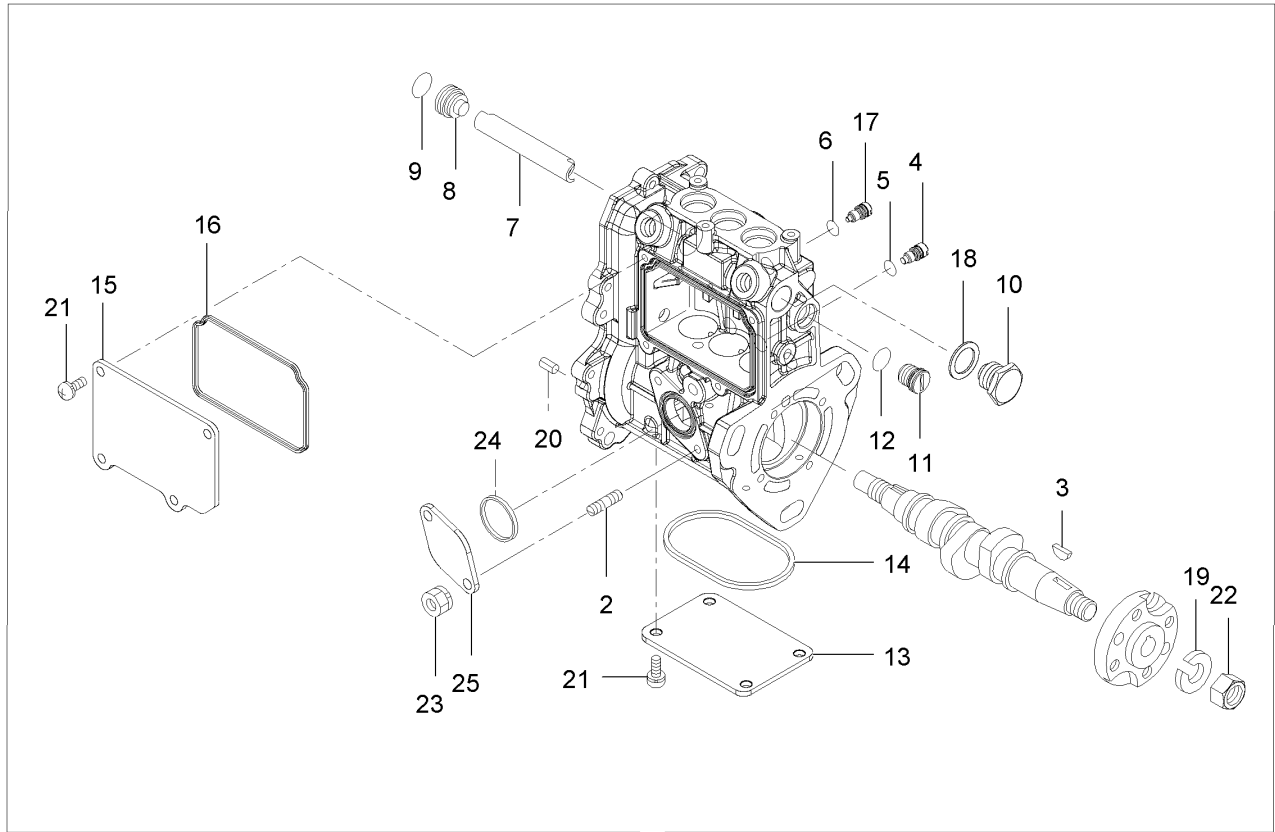

Fuel Injection Pump Assembly

Fuel Injection Pump Assembly (continued)

<i>Ref.</i>	<i>Part Number</i>	<i>Qty.</i>	<i>Description</i>	<i>Ref.</i>	<i>Part Number</i>	<i>Qty.</i>	<i>Description</i>
1	135-4204	1	Fie ASM	15	135-4217	1	Cover
2	135-4205	2	Bolt-Stud	16	135-4218	1	Gasket
3	135-4206	1	Key-Feather, Woodruff	17	135-4219	1	Stopper-Rack
4	125-7156	3	Stopper	18	136-8236	1	Washer-Seal
5	135-4207	3	O-Ring	19	135-4220	1	Washer-Spring
6	135-4207	1	O-Ring	20	125-7183	2	Pin-Spring
7	135-4209	1	Deflector	21	135-4221	8	Screw
8	135-4210	1	Plug-Deflector	22	133-2506	1	Nut
9	135-4211	1	O-Ring	23	135-4222	2	Nut
10	135-4212	1	Plug-Deflector	24	135-4223	1	Gasket
11	135-4213	1	Plug-Rack	25	135-4224	1	Cover-Pump
12	135-4214	1	O-Ring	26	135-4225	1	Support
13	135-4215	1	Cover	27	125-7213	2	Bolt
14	135-4216	1	Gasket	28	125-7595	2	Bolt