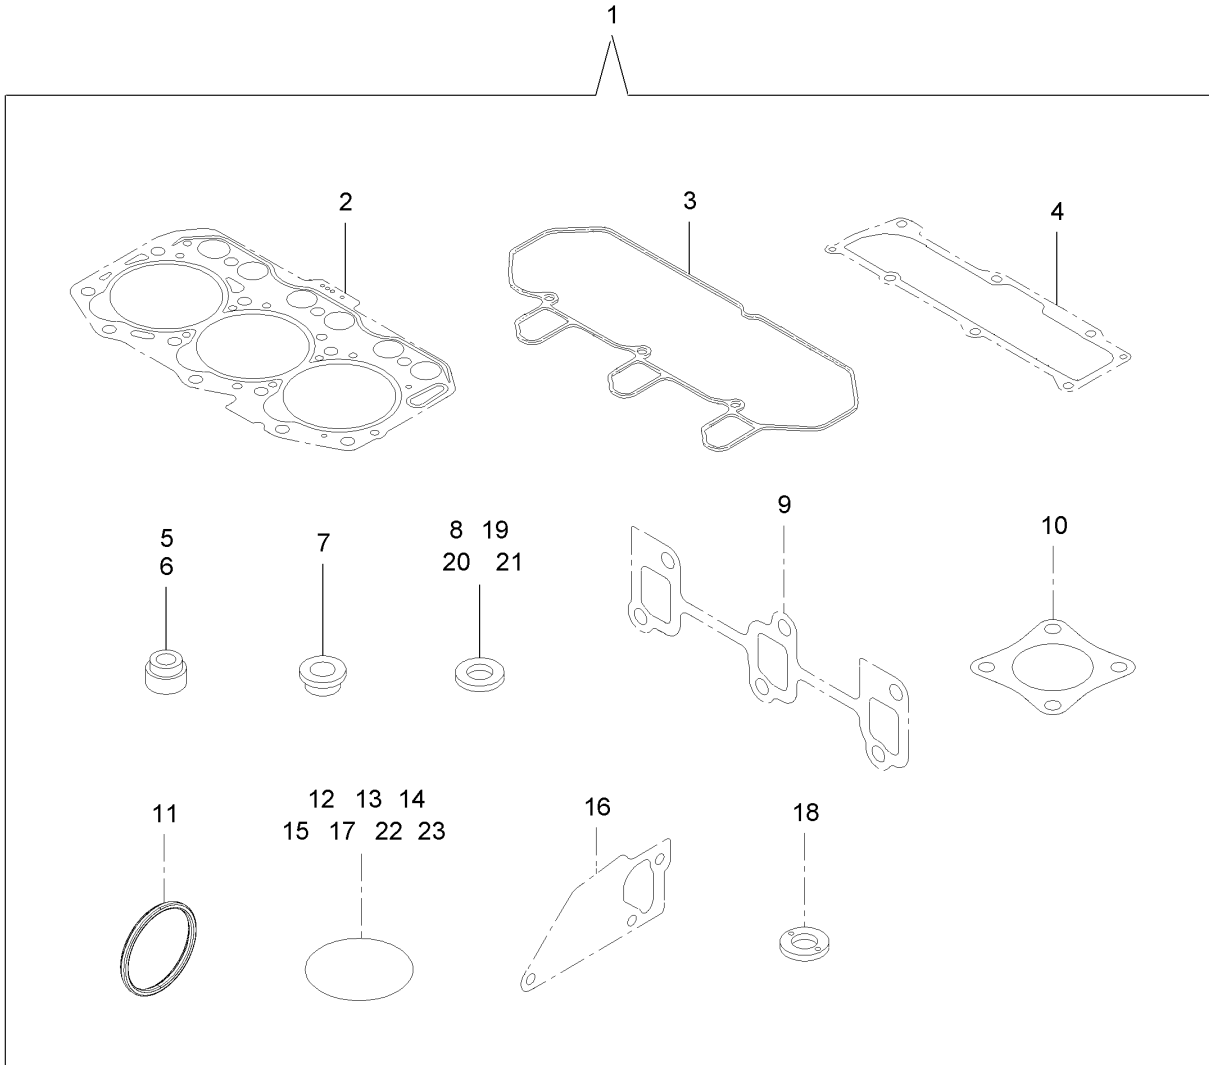

Gasket Set

Gasket Set (continued)

<i>Ref.</i>	<i>Part Number</i>	<i>Qty.</i>	<i>Description</i>	<i>Ref.</i>	<i>Part Number</i>	<i>Qty.</i>	<i>Description</i>
1	135-4283	1	Gasket Kit	13	127-2973	1	O-Ring
2	135-4038	1	Head Gasket Set	14	135-4058	3	O-Ring
3	135-4093	1	Gasket-Cover, Cylinder Head	15	135-4293	1	O-Ring
4	135-4095	1	Gasket	16	135-4193	1	Gasket-Pump, Water
5	125-6915	3	Seal-Stem, Valve	17	125-6957	1	O-Ring
6	125-6916	3	Seal-Stem, Valve	18	135-4237	3	Gasket
7	135-4069	3	Protector-Nozzle	19	125-7174	4	Washer-Seal
8	135-4070	6	Gasket-Nozzle	20	125-7176	4	Washer-Seal
9	135-4107	1	Gasket-Manifold, Exhaust	21	125-7192	1	Gasket
10	135-4290	1	Gasket-Silencer	22	125-7197	2	O-Ring
11	135-4160	1	Gasket-Washer	23	135-4295	1	O-Ring
12	125-6909	1	O-Ring