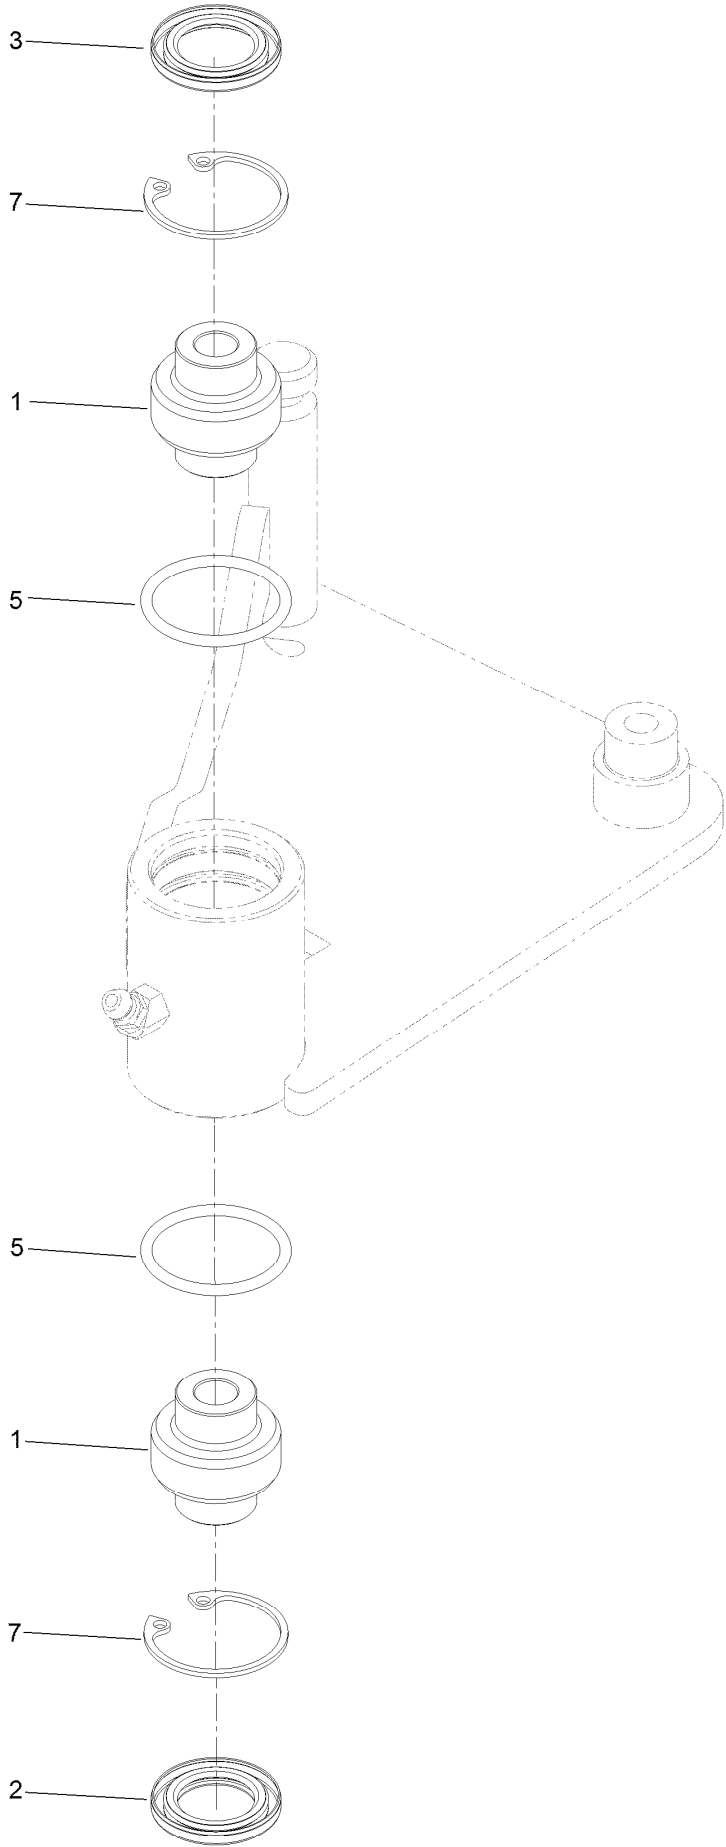

Idler Arm Assembly No. 126-2585

Idler Arm Assembly No. 126-2585 (continued)

<i>Ref.</i>	<i>Part Number</i>	<i>Qty.</i>	<i>Description</i>	<i>Ref.</i>	<i>Part Number</i>	<i>Qty.</i>	<i>Description</i>
1	103-3504	2	Bearing-Spherical	5	106-7159	2	O-Ring
2	103-3505	1	Seal-Lip, Double	7	32120-10	2	Ring-Snap
3	103-3506	1	Seal-Lip, Single