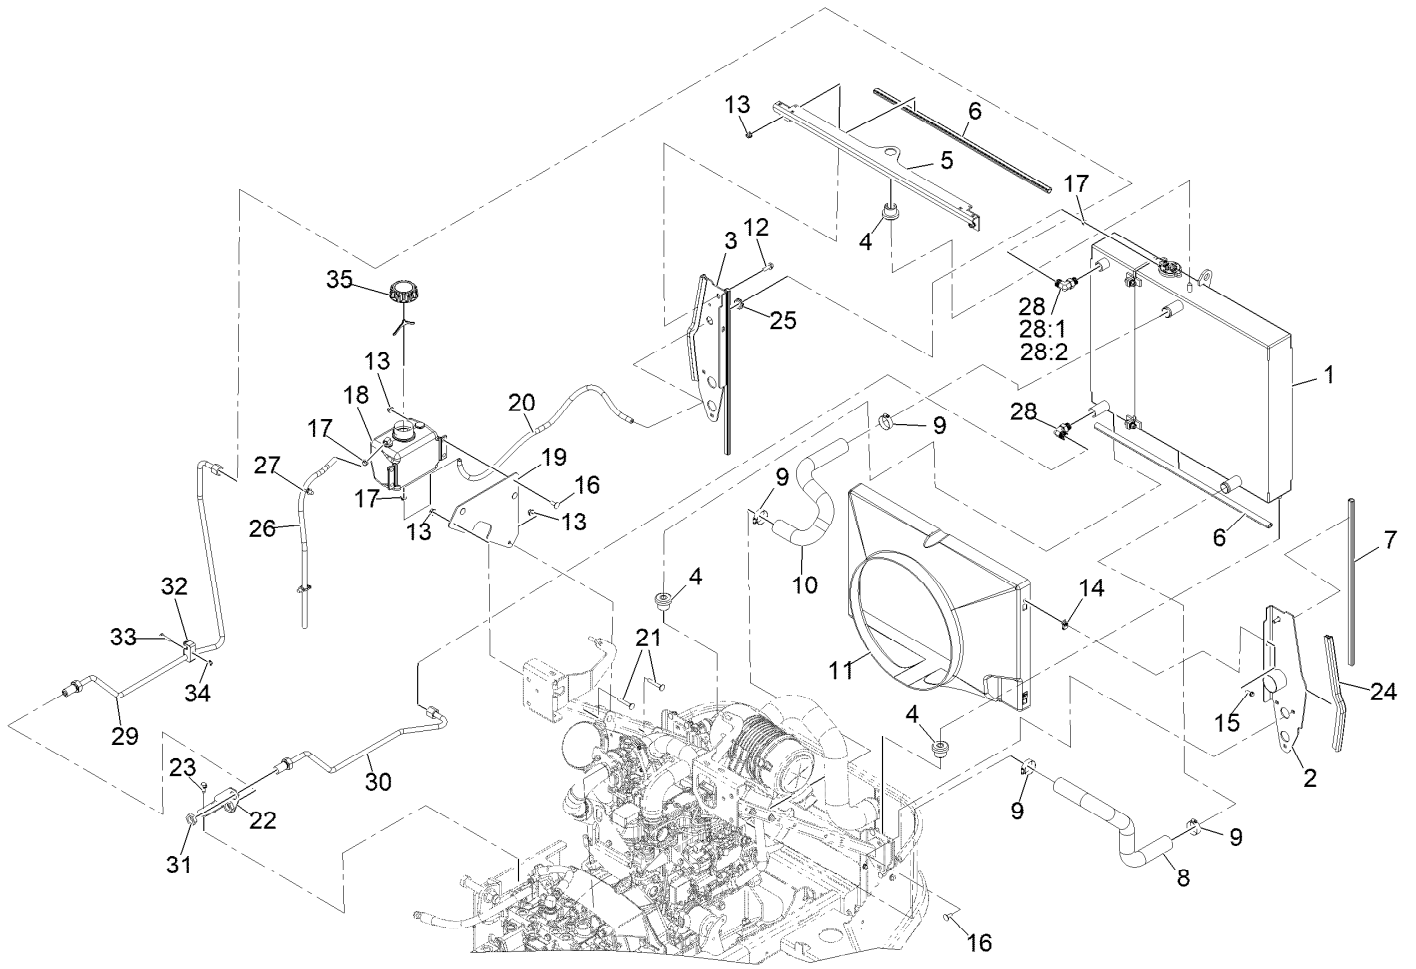

Cooling Assembly

Cooling Assembly (continued)

<i>Ref.</i>	<i>Part Number</i>	<i>Qty.</i>	<i>Description</i>	<i>Ref.</i>	<i>Part Number</i>	<i>Qty.</i>	<i>Description</i>
1	121-3330	1	Cooling ASM	20	109-0284	1	Hose-Fuel Line 29"
2	126-9026-03	1	Support-Radiator, LH	21	3230-6	2	Bolt-Carriage 3/16-18 X 2
3	126-9028-03	1	Support-Radiator, RH	22	126-6781-03	1	Bracket-Bulkhead
4	119-1422	3	Mount-Isolator	23	32144-70	2	Screw-HWH 5/16-18 X 3/4 Tf
5	120-0068-03	1	Bracket-Cooling, Top	24	126-6847	2	Seal-Bulb
6	119-1427	2	Seal-Bulb	25	237-124	1	Grommet
7	119-1426	2	Seal-Bulb	26	110-4103	1	Hose-Fuel
8	126-7787	1	Hose-Radiator, Lower	27	32180-030	2	Clip-Tie
9	2412-34	4	Clamp-Hose	28	340-98	2	Fitting-Elbow, 90 DEG
10	126-7788	1	Hose-Radiator, Upper	28:1	237-79	1	O-Ring
11	126-6720	1	Shroud-Fan	28:2	237-30	1	O-Ring
12	3234-29	2	Screw-HH Flg 5/16-18 X 1	29	126-8690	1	Hydraulic Tube ASM
13	104-8300	13	Nut-Nyloc 5/16-18 Flg	30	126-8691	1	Hydraulic Tube ASM
14	107069	4	Nut-Retainer-Panel 1/4-20	31	340-127	2	Nut-Bulkhead
15	32105-15	4	Screw-Machine 1/4-20 X 3/4	32	135-0641	1	Clamp-Twin
16	3230-23	9	Bolt-Carriage 5/16-18 X 3/4 Short Neck	33	321-13	1	Screw-HH 1/4-20 X 1 3/8
17	2412-98	3	Clamp-Hose	34	104-7201	1	Nut-Nyloc 1/4-20 Flg
18	135-4692	1	Tank-Overflow, W/Cap	35	135-4693	1	Cap-W/Tether
19	126-9178-03	1	Bracket-Bottle