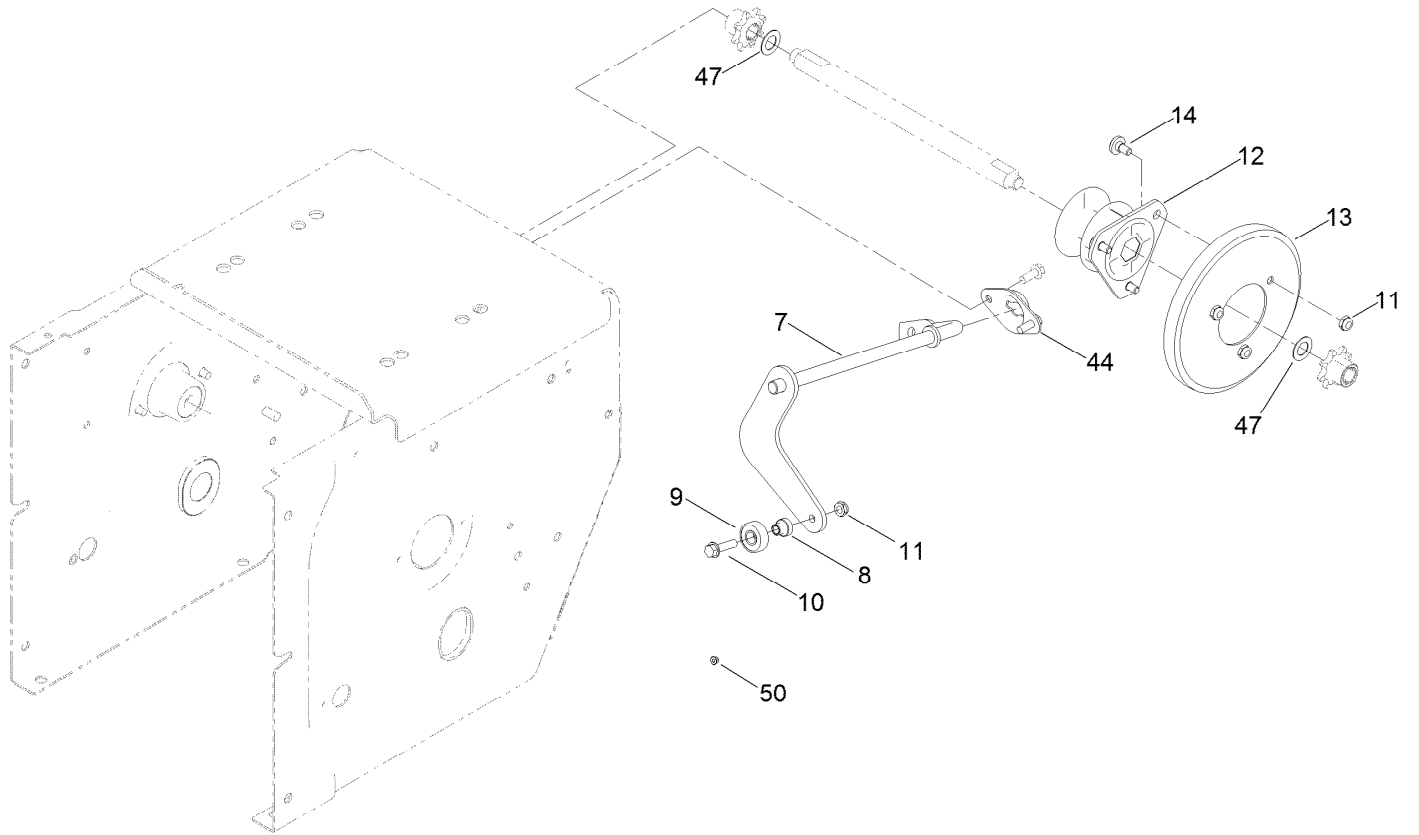

Traction Drive Assembly

Traction Drive Assembly (continued)

<i>Ref.</i>	<i>Part Number</i>	<i>Qty.</i>	<i>Description</i>	<i>Ref.</i>	<i>Part Number</i>	<i>Qty.</i>	<i>Description</i>
7	137-6162-03	1	Rod-Shift	13	119-1567	1	Wheel-Friction
8	119-7684	1	Spacer-Plate, Shift	14	137-6246	3	Screw-Shoulder
9	121-6835	1	Bearing-Ball	44	136-6647-03	1	Retainer-Rod, Shift
10	32144-86	1	Screw-HWHTF	47	36-4780	2	Washer-Plain
11	137-3091	4	Nut-Hex	50	119-4040	2	Nut-HF, NI
12	119-7630	1	Trunnion