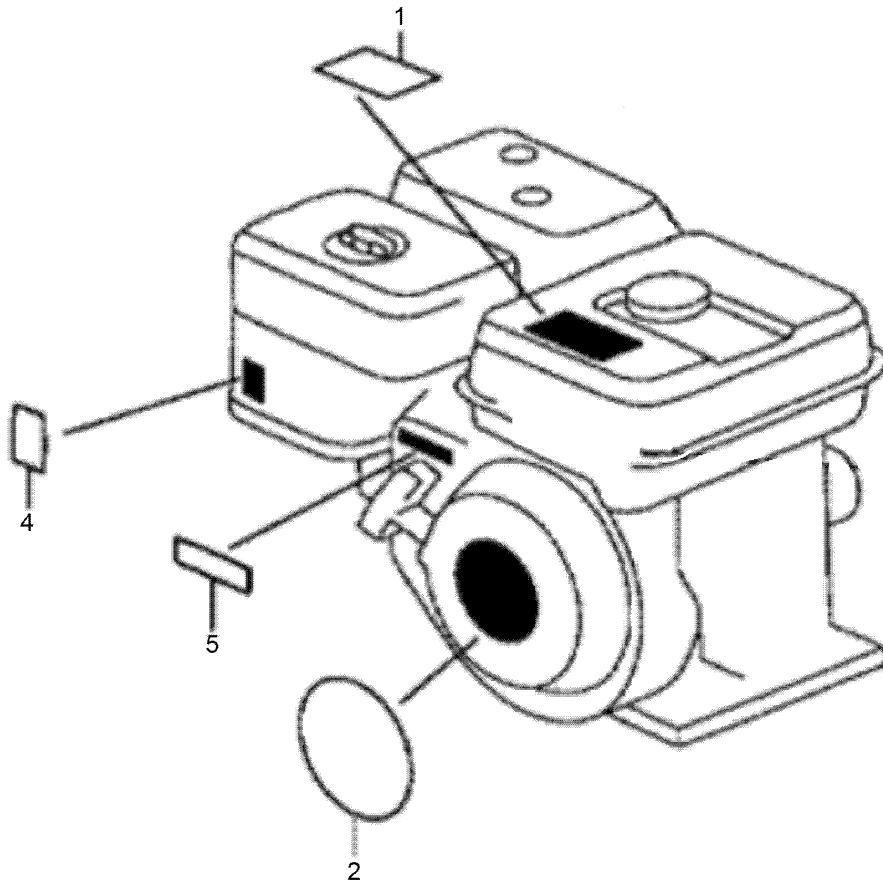

Label Assembly

Label Assembly (continued)

<i>Ref.</i>	<i>Part Number</i>	<i>Qty.</i>	<i>Description</i>	<i>Ref.</i>	<i>Part Number</i>	<i>Qty.</i>	<i>Description</i>
1	132-0559	1	Mark-Operator Caution	4	132-0566	1	Mark-Choke
2	132-0561	1	Emblem	5	132-0567	1	Mark-Throttle Indication