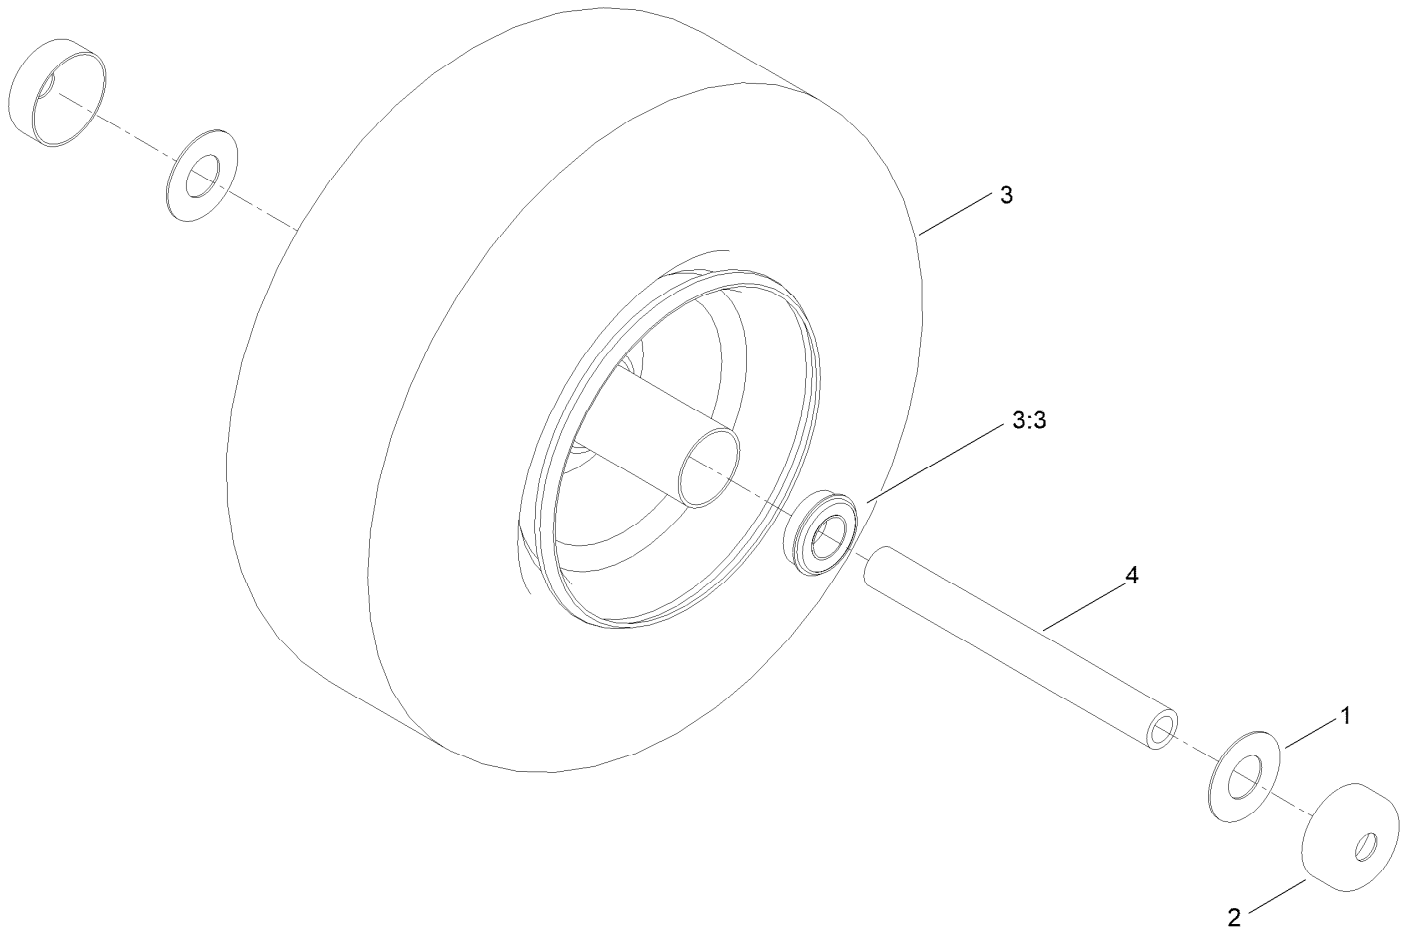

Parts Catalog

Caster Wheel Kit

Model No. 145-0489

Caster Wheel Kit Assembly No. 145-0489

<i>Ref.</i>	<i>Part Number</i>	<i>Qty.</i>	<i>Description</i>
1	136-5590	4	Washer
2	138-7208	4	Guard-Seal
3	145-0451	2	Tire ASM
3:3	136-4190	2	Bearing
4	133-4487	2	Spanner-Wheel