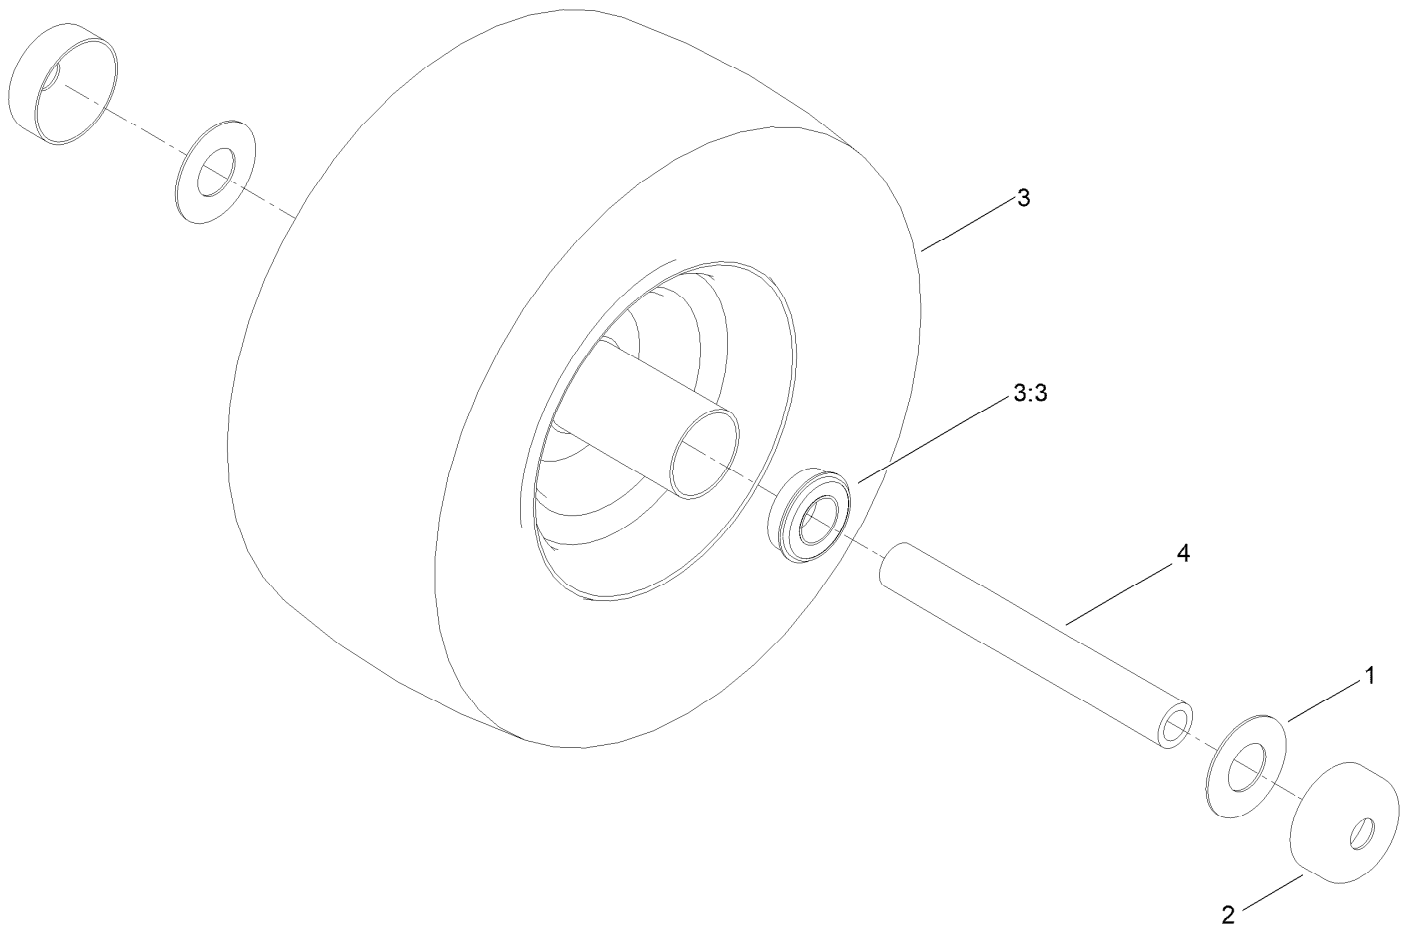

Parts Catalog

Caster Wheel Kit

Model No. 145-0488

Caster Wheel Kit Assembly No. 145-0488

<i>Ref.</i>	<i>Part Number</i>	<i>Qty.</i>	<i>Description</i>
1	136-5590	4	Washer
2	138-7208	4	Guard-Seal
3	145-0450	2	Tire And Wheel ASM
3:3	136-4190	2	Bearing
4	138-9803	2	Spacer-Spanner